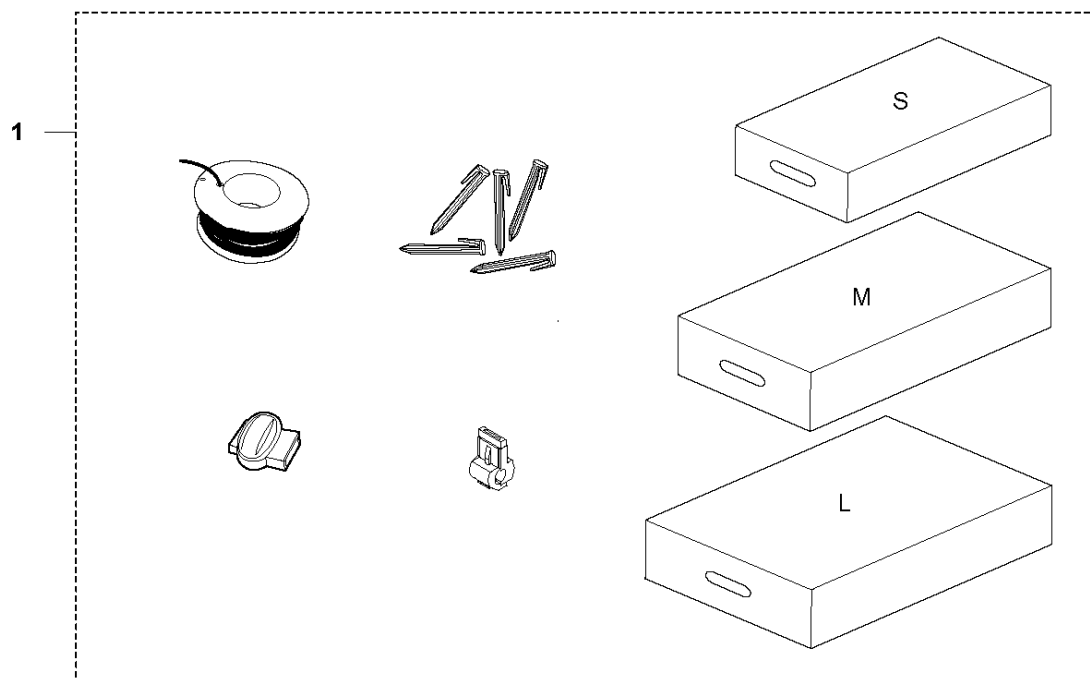

H AUTOMOWER 435X AWD INSTALLATION ACCESSORIES

INSTALLATIE ACCESSOIRES

AUTOMOWER 435X AWD, 2020-

Referentie	Onderdeel nr	Omschrijving	Opmerking	Aant KIT al
1	967 62 36-01	INSTALLATION KIT	S Wire 150 m, Staples 300 pc, Connectors 3 pcs, Couplers 5 pcs	1
1	967 62 36-02	INSTALLATION KIT	M Wire 250 m, Staples 400 pc, Connectors 3 pcs, Couplers 5 pcs	1
1	967 62 36-03	INSTALLATION KIT	S Wire 400 m, Staples 600 pc, Connectors 5 pcs, Couplers 5 pcs	1
2	535 12 90-01	VERBINDER	Loop Wire Connector	1
2	577 86 48-01	VERBINDER	Loop Wire Connector, Blister Pack 5 pcs	1
2	535 12 90-02	VERBINDER	Loop Wire Connector, Blister Pack 100 pcs	1
3	501 98 02-01	KOPPELSTUK	Coupler	1
3	577 86 47-01	KOPPELSTUK	Coupler, Blister Pack 5 pcs	1
3	501 98 02-03	KOPPELSTUK	Coupler, 100 pcs	1
4	577 86 42-01	NIET	Staple Blister Pack 100 pcs	1
4	583 97 34-01	NIET	100 pcs	1
5	577 86 43-02	KABEL	Wire, Blister Pack 50 m	1
5	580 66 20-02	KABEL	Wire, 150 m	1
5	577 86 43-01	KABEL	Wire, Blister Pack 150 m	1
6	580 66 20-01	KABEL	Wire, 250 m	1
7	593 29 77-01	KABEL	Wire Pro, 300 m	1
8	522 91 41-01	KABEL	Wire, 500 m, diam 3,4mm	1
9	580 66 20-04	KABEL	Wire, 800 m	1
10	590 44 25-01	MOTOR UNIT	Power Unit EU	1
10	590 44 25-02	MOTOR UNIT	Power Unit GB	1
10	590 44 25-03	MOTOR UNIT	Power Unit CH	1
10	590 44 25-04	MOTOR UNIT	Power Unit US	1
12	595 08 44-01	BLADE SET	Endurance Blade, 6 pcs	1
12	595 08 44-02	BLADE SET	Endurance Blade, 45 pcs	1
12	595 08 44-03	BLADE SET	Endurance Blade, 300 pcs	1
15	588 76 50-04	KABEL	Low Voltage Cable, 20 m	1
16	588 76 50-05	KABEL	Low Voltage Cable, 10 m	1
17	588 76 50-06	KABEL	Low Voltage Cable, 3 m	1
18	575 23 86-01	SCREW KIT	6 pcs	1
18	577 86 49-01	SCREW	Blister Pack, 3 pcs	1
19	586 27 79-01	STICKER	Cable Markers, 10 pcs	1
20	594 05 48-01	PLAATJE	Label Alarm	1
21	590 85 50-01	DOOS	Cable Connector Protection	1
22	596 33 98-01	GEREEDSCHAP	Bit for Robotic Blades	1
23	577 86 46-03	BLADE SET	Long Life Safety Blade, Blister Pack 9 pcs	1
23	577 60 65-05	BLADE SET	Long Life Safety Blade, 45 pcs	1
23	577 60 66-04	BLADE SET	Long Life Safety Blade, 300 pcs	1