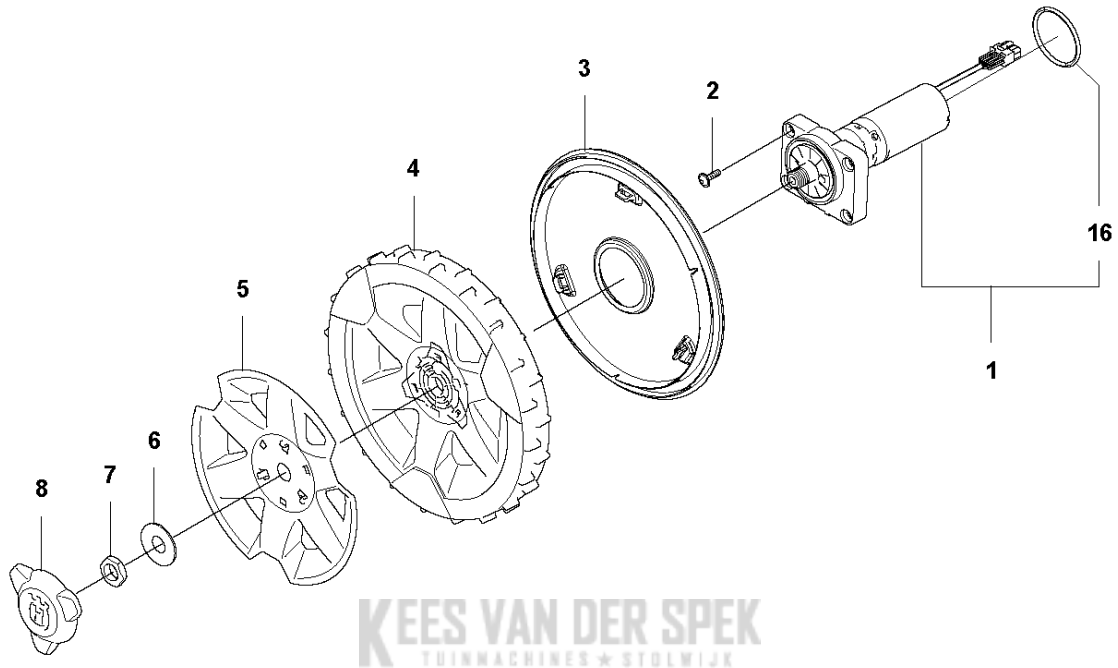

E AUTOMOWER 435X AWD
WHEELS & TIRES

KEES VAN DER SPEK
TUINMACHINES * STOLWIJK