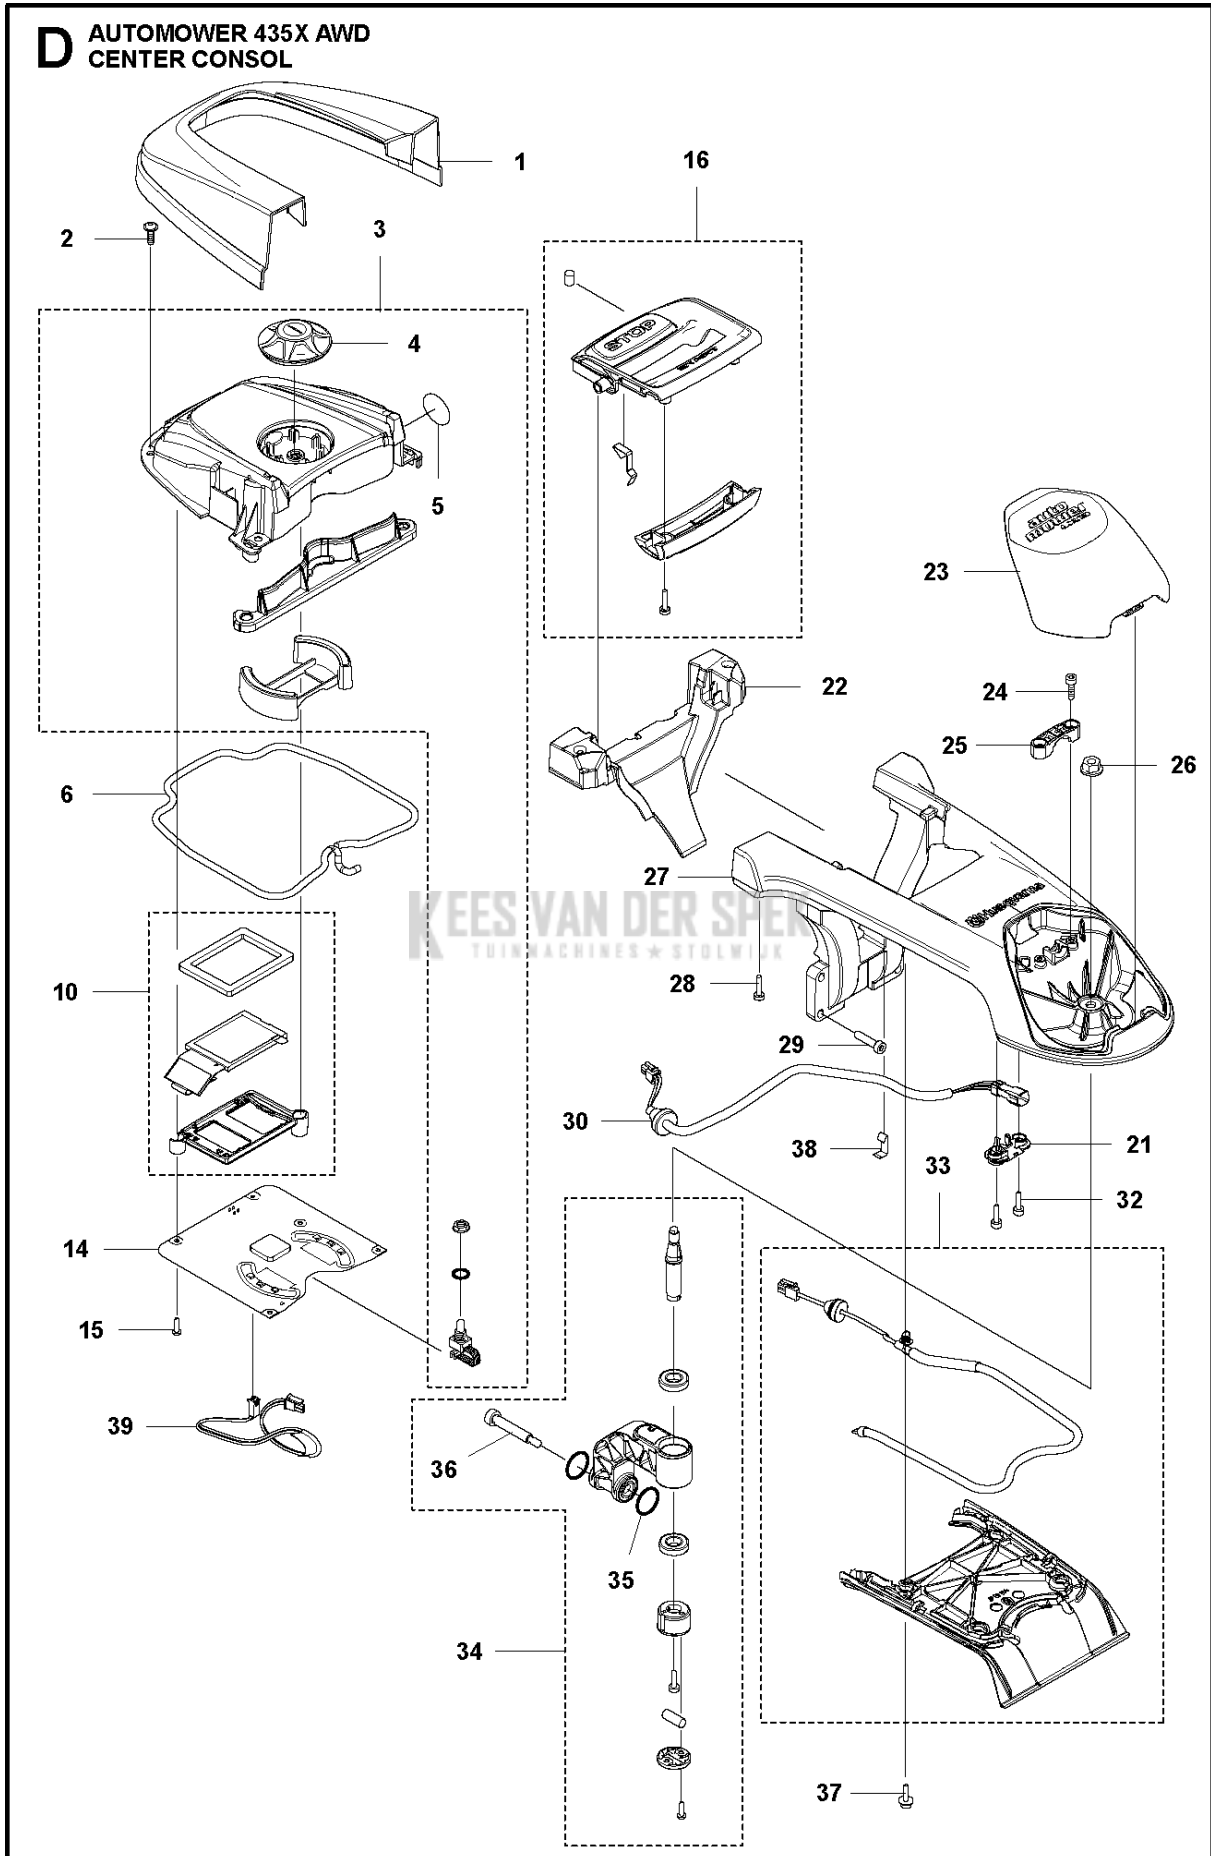

D AUTOMOWER 435X AWD
CENTER CONSOL

Referentie	Onderdeel nr	Omschrijving	Opmerking	Aant KIT al
1	592 61 45-01	DEKSEL	HMI	1
2	574 45 01-01	SCHROEF ITXPANT	ITXPANT	10
3	597 16 22-01	COVER ASSY		1
4	592 61 42-01	KNOB ASSY	4 Serie	1
5	577 75 37-01	LUCHTFILTER	Air Filter	1
6	574 87 47-14	AFDICHTINGSSTRIP	Chassis Upper Front	1
10	597 16 63-01	DISPLAY KIT		1
14	591 10 02-01	PRINTPLAAT COMPL.	Application Board	1
15	525 88 74-01	SCREW CITXPANT		6
16	597 16 21-01	HENDEL KIT		1
21	593 35 51-01	KLEM		1
22	591 35 17-01	BEUGELSTEUN		1
23	591 48 71-02	DEKSEL		1
24	586 44 49-01	SCREW ITXSCT		2
25	593 35 52-01	KLEM	Main Cable	1
26	503 22 04-01	MOER	Washer	1
27	590 94 42-01	VERBINDINGSARM		1
28	580 29 29-01	SCREW ITXSCT		5
29	544 21 84-03	SCHROEF ITXSCM		4
30	591 20 32-01	BEKABELING COMPL.		1
32	586 44 49-01	SCREW ITXSCT		2
33	592 94 40-01	SCHAKELAAR		1
34	597 16 64-01	PIVOTING ARM KIT		1
35	740 43 13-00	O-RING		2
36	592 62 90-01	SCREW		1
37	525 82 44-01	SCHROEF ITXSCM		4
38	597 47 61-01	KLEM		1
39	591 45 22-01	BEKABELING COMPL.		1