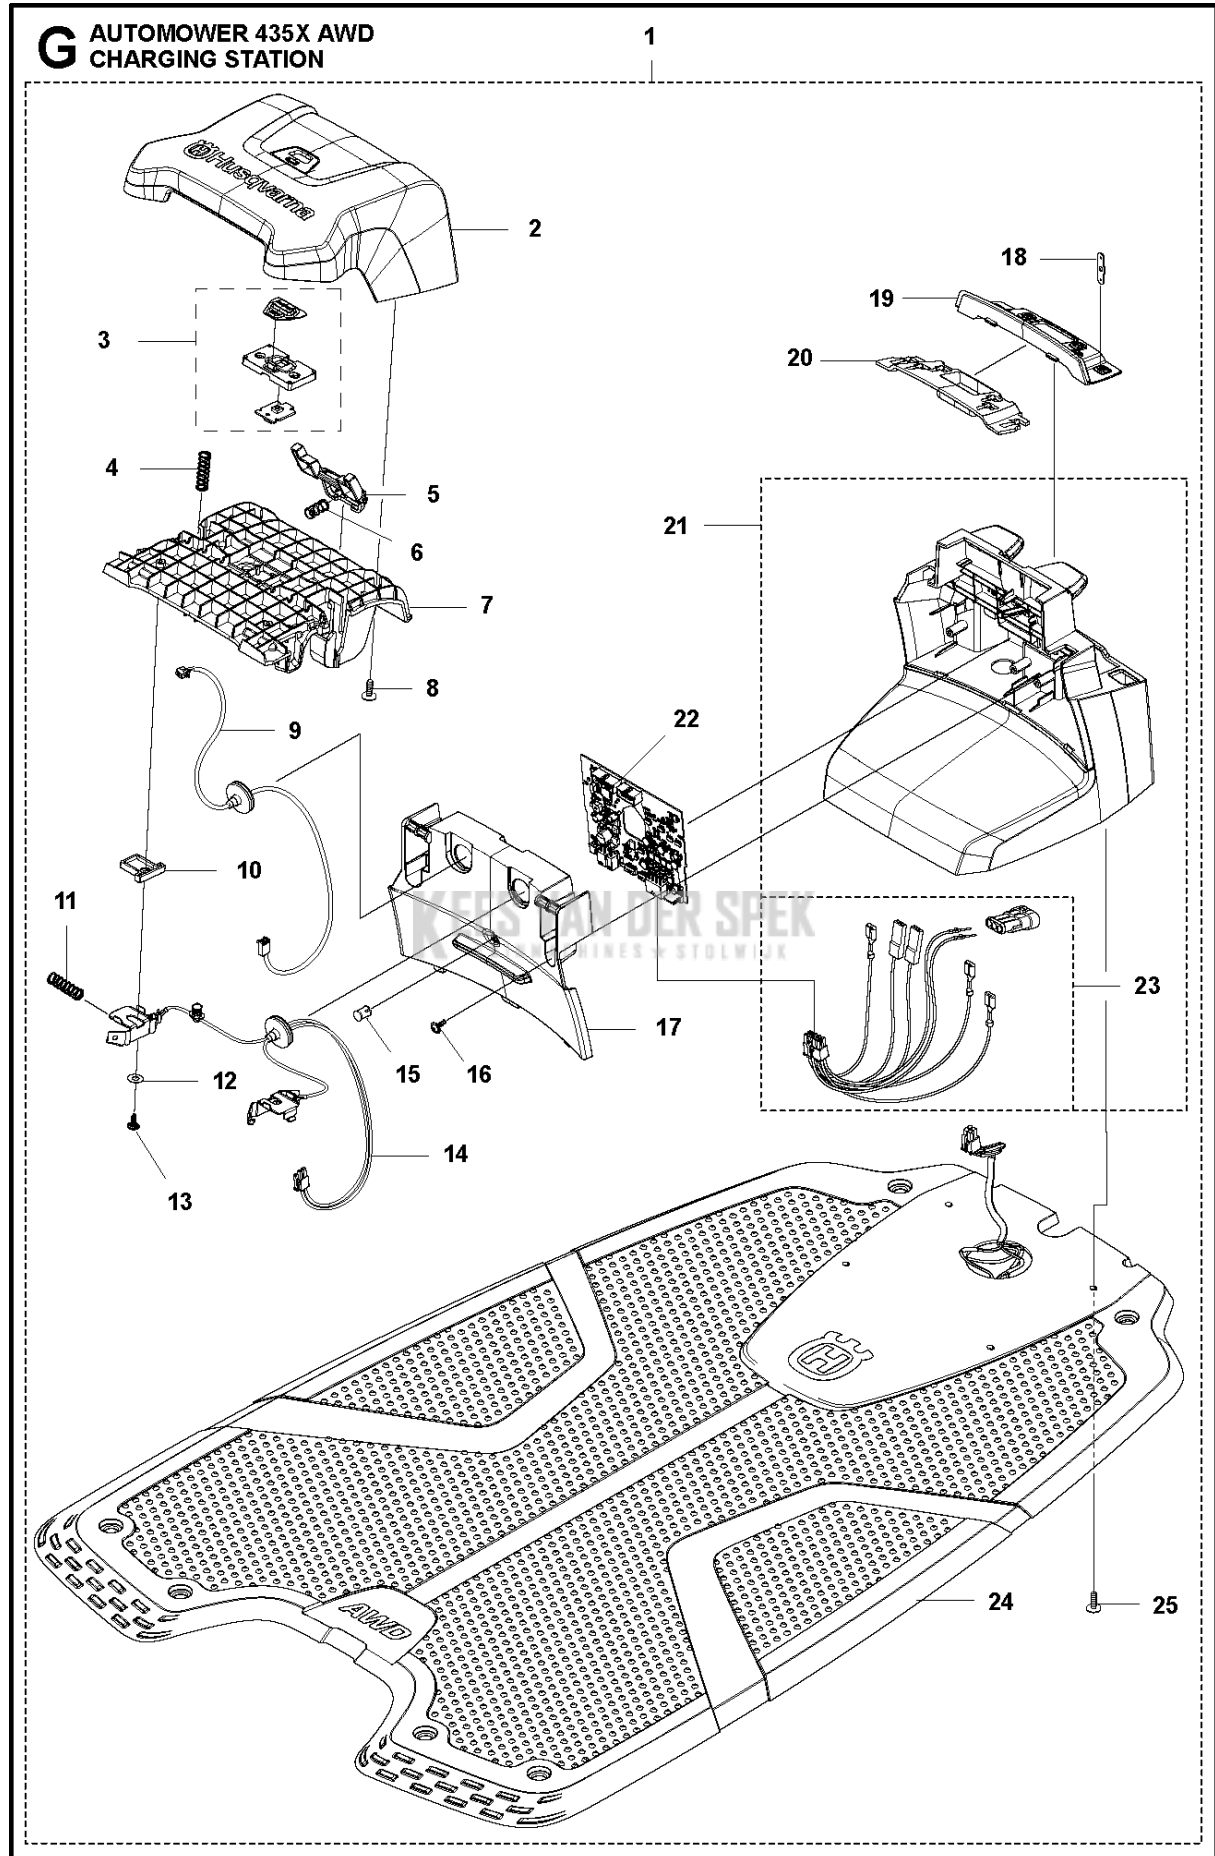

LAADSTATION

AUTOMOWER 435X AWD, 2020-

Referentie	Onderdeel nr	Omschrijving	Opmerking	Aant KIT al
1	595 31 01-02	LAADSTATION	Universal P25 3 guides with parkbutton	1
2	579 44 82-03	KAP	Without Park button	1
2	579 44 82-04	KAP	With Park button	1
3	501 06 59-01	BUTTON KIT	Home Button Kit	1
4	580 51 14-01	VEER		2
5	579 46 24-02	KNOOP	Button-Release	1
6	574 48 70-01	VEER		1
7	579 45 80-04	FRAME		1
8	575 54 33-14	SCREW		12
9	579 70 83-01	HANDVAT	Home Button Wiring	1
10	579 46 05-01	AFSTANDRING		2
11	580 51 14-01	VEER		2
12	734 11 37-41	RING		2
13	575 54 33-14	SCREW		12
14	585 53 95-02	KABEL COMPL.	Loom Charging Contact	1
15	590 21 72-01	LENS		1
16	575 54 33-14	SCREW		2
17	579 45 97-03	DEKSEL	2 holes	1
17	579 45 97-04	DEKSEL	1 hole	1
18	580 50 41-01	KLEM		5
19	579 45 98-03	PANEEL		1
20	579 45 99-01	HOLDER		1
21	588 18 88-01	HUIS COMPL.		1
22	596 32 80-03	PRINTPLAAT COMPL.	PCBA Charging Station	1
23	588 47 89-01	KABELSET	Wiring CS	1
24	595 28 36-01	BASE ASSY	Charging Plate	1
25	575 54 33-14	SCREW		12