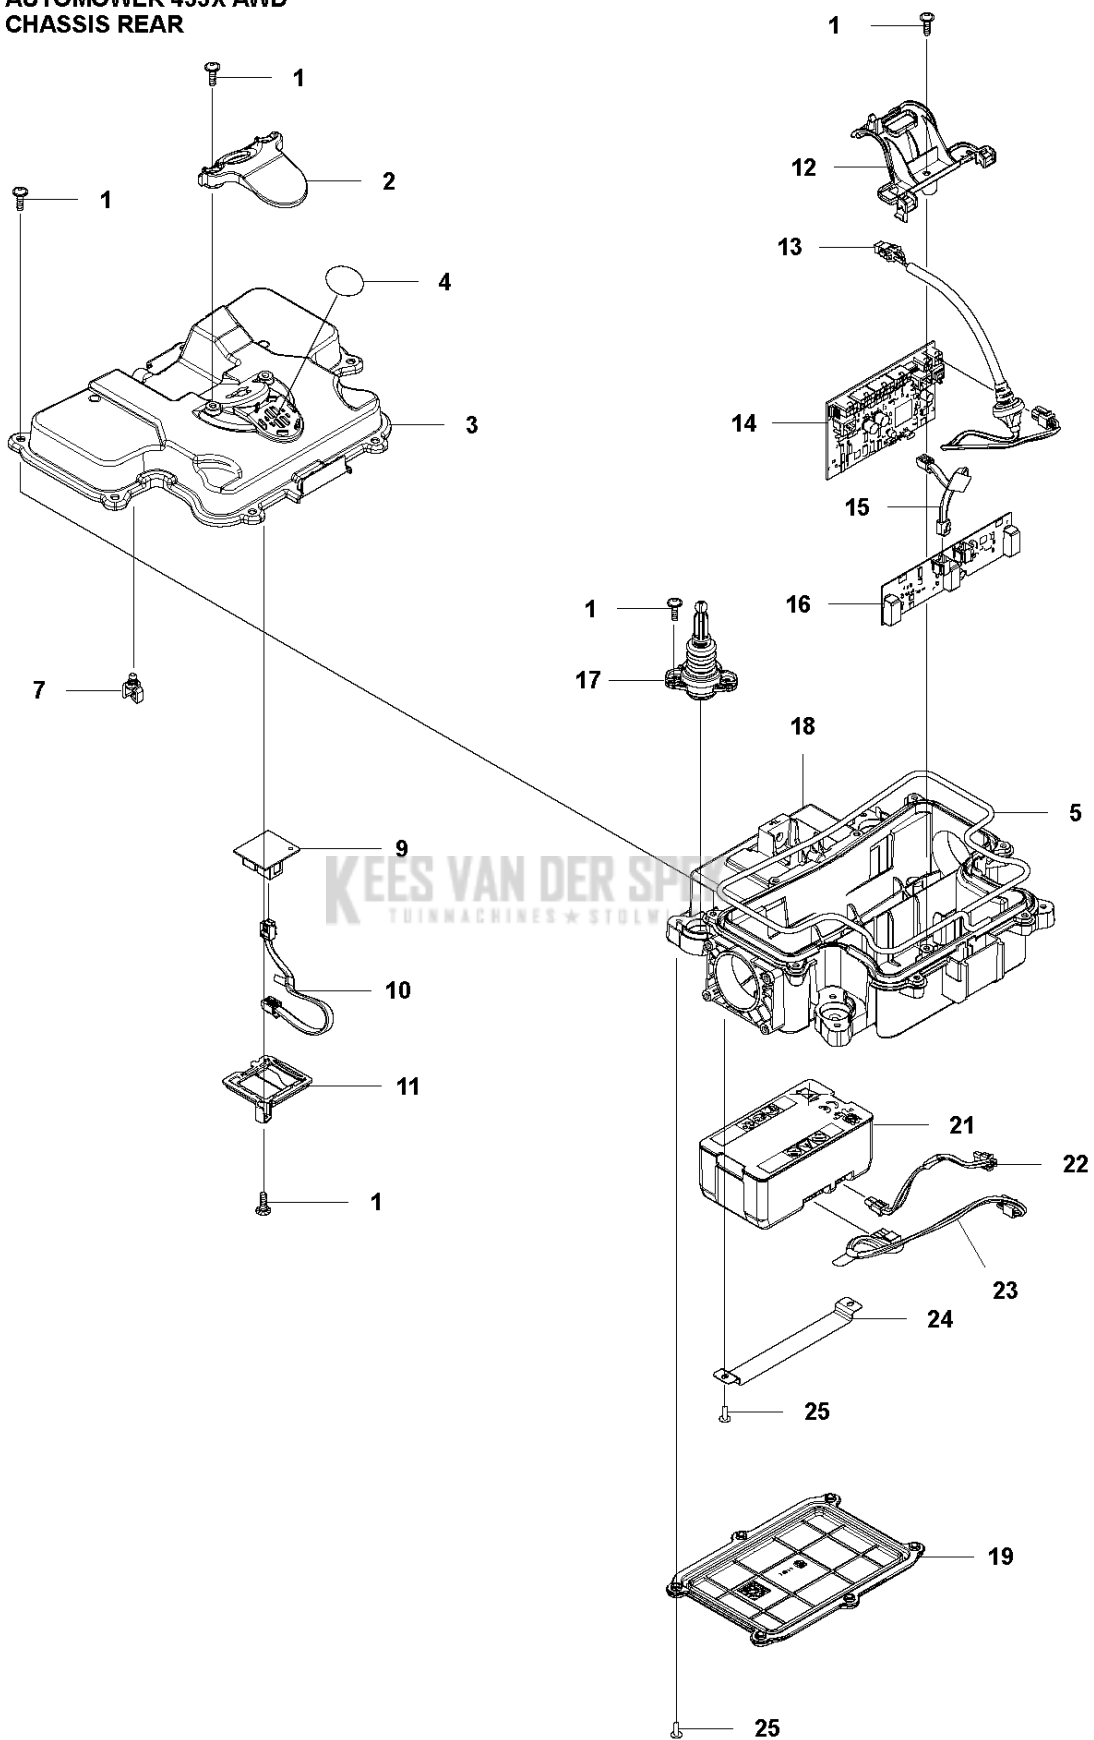

C AUTOMOWER 435X AWD
CHASSIS REAR

Referentie	Onderdeel nr	Omschrijving	Opmerking	Aant KIT al
1	575 54 33-14	SCREW	ITXPANT	17
2	591 48 70-01	HOUDER	Grommet	1
3	591 48 42-01	CHASSIS	Upper Rear	1
4	577 75 37-01	LUCHTFILTER	Air Filter	1
5	574 87 47-13	AFDICHTINGSSTRIP	Chassis Lower Rear	1
7	595 08 29-01	HOUDER	Wire Sadle	1
9	591 12 55-01	PRINTPLAAT COMPL.	Magnetic Sensor	1
10	589 35 08-01	BEKABELING COMPL.	Modular Jack	1
11	591 49 43-01	HOUDER	Magnetic Sensor Board	1
12	591 49 42-01	HOUDER	PCB Rear	1
13	593 30 94-01	BEKABELING COMPL.	Main Cable Rear	1
14	591 12 56-01	PRINTPLAAT COMPL.	Motor Controller Board	1
15	589 35 08-01	BEKABELING COMPL.	Modular Jack	1
16	591 12 57-01	PRINTPLAAT COMPL.	Loop Receiver Board Rear	1
17	594 05 86-01	JOYSTICK ASSY	Rear	4
18	591 48 41-02	CHASSIS	Lower Rear	1
19	594 01 62-01	DEKSEL	Battery	1
21	593 24 71-01	ACCU		1
22	591 20 34-01	BEKABELING COMPL.	Battery Charging Adapter	1
23	591 20 35-01	BEKABELING COMPL.	Battery Cable Premium	1
24	592 63 58-01	BEVESTIGING	Battery	1
25	588 22 22-01	SCHROEF ITXPANM		8