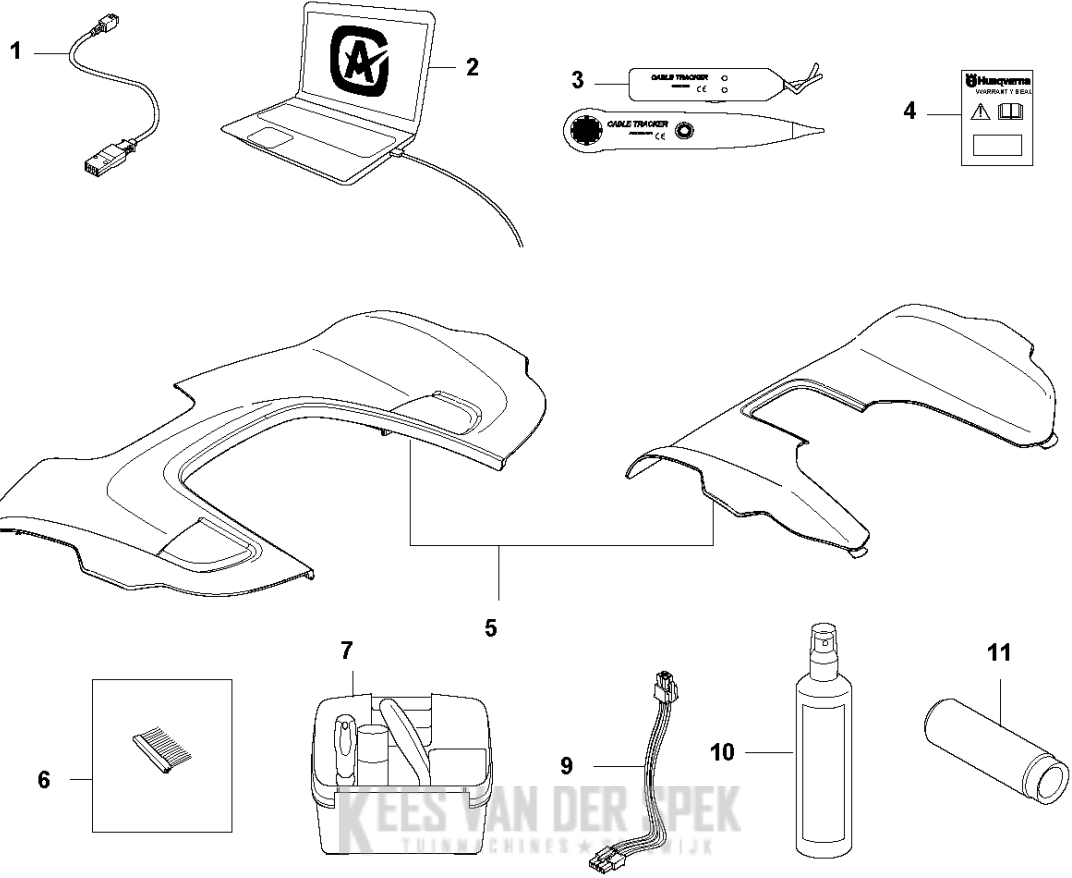

**AUTOMOWER 435X AWD
ACCESSORIES**

ACCESSOIRES

AUTOMOWER 435X AWD, 2020-

Referentie	Onderdeel nr	Omschrijving	Opmerking	Aant KIT al
1	588 20 26-01	KABEL COMPL.	Cable Quick Charger	1
3	577 60 68-01	TESTUITRUSTING	Interruption Detector	1
4	580 68 95-02	PLAATJE	Warranty seal	1
5	596 30 00-01	BODY KIT	Top Cover Grey	1
5	596 30 00-02	BODY KIT	Top Cover White	1
5	596 30 00-03	BODY KIT	Top Cover Orange	1
6	505 13 28-03	BORSTEL	6 pcs	1
7	590 85 51-01	KIT	Maintenance and Cleaning Kit	1
9	591 20 36-01	BEKABELING COMPL.	Battery Cable Robotic Mower L:160mm	1
10	593 96 79-01	SPRAY	Care and Shine 200 ml	1
11	502 51 94-01	SPIL	Tool for splitting chassi	1
13	597 63 53-01	HUIS	House KIT	1
14	577 06 20-01	STICKER	DECAL	1
15	598 46 55-01	DEKSEL	COVER	1
16	585 32 40-02	HENDEL	Handle Left	1
17	585 32 41-01	STANG	Steel Rod	1
18	580 51 14-01	VEER	Spring	2
19	585 34 15-01	SCHANIERPEN	Hinge Pin	2
20	585 34 16-01	BALK	Beam	1
21	575 54 33-14	SCREW	Screw	9
22	585 32 40-01	HENDEL	Handle Right	1
23	585 32 36-01	LUIK	Hatch	1
24	597 63 58-01	HUIS	Cover Base	1
25	597 43 58-01	ANKER	Screw Kit	1
26	585 32 38-02	STEUN	Support Base Left	1
27	503 22 66-01	MOER 4-KANT	Square Nut	4
28	585 32 38-01	STEUN	Support Base Left	1
29	535 12 93-03	SCHROEF IHPANM	Screw	4