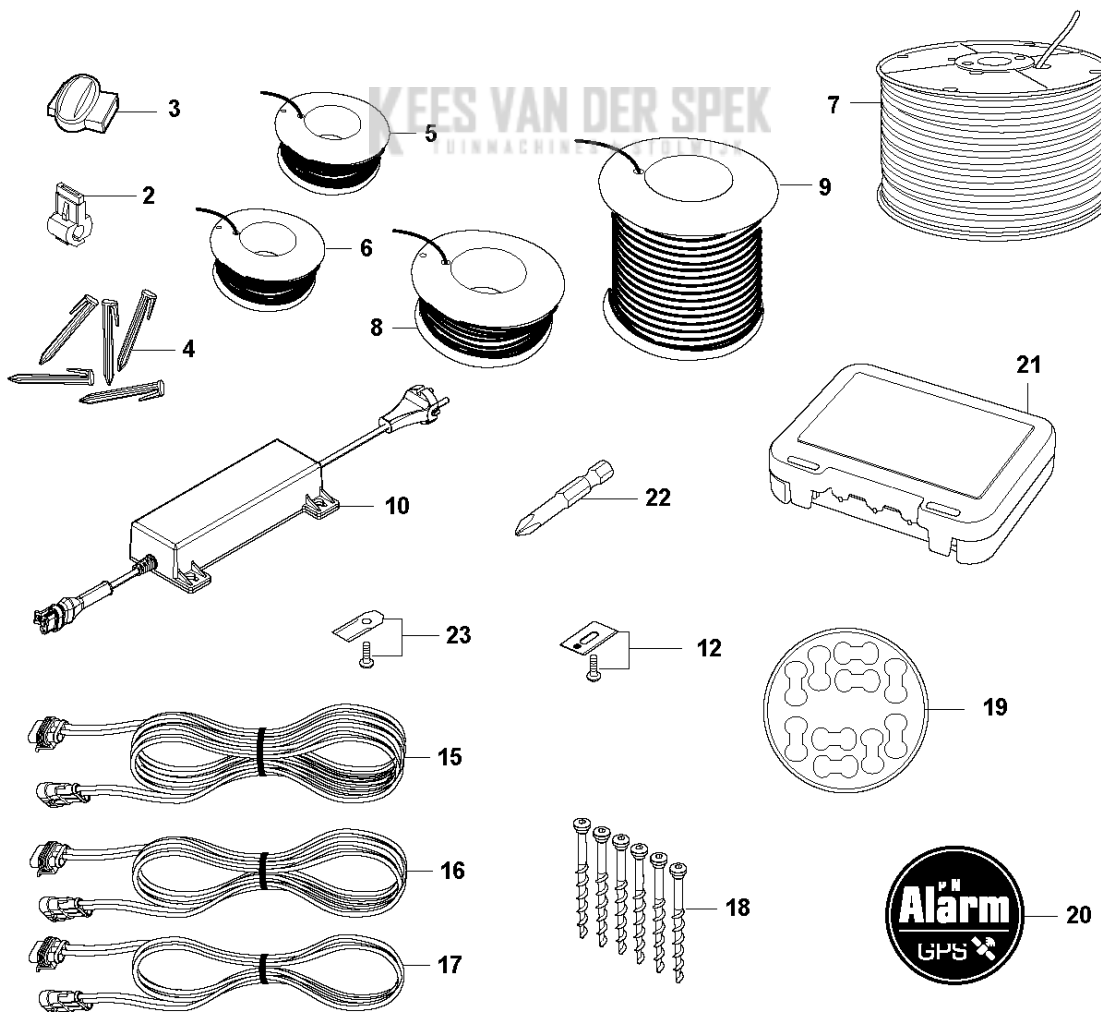

H AUTOMOWER 435X AWD INSTALLATION ACCESSORIES

INSTALLATIE ACCESSOIRES

AUTOMOWER 435X AWD, 2020-

Referentie	Onderdeel nr	Omschrijving	Opmerking	Aant KIT al
1	967 62 36-01	INSTALLATION KIT	S Wire 150 m, Staples 300 pc, Connectors 3 pcs, Couplers 5 pcs	1
1	967 62 36-02	INSTALLATION KIT	M Wire 250 m, Staples 400 pc, Connectors 3 pcs, Couplers 5 pcs	1
1	967 62 36-03	INSTALLATION KIT	S Wire 400 m, Staples 600 pc, Connectors 5 pcs, Couplers 5 pcs	1
2	535 12 90-01	VERBINDER	Loop Wire Connector	1
2	577 86 48-01	VERBINDER	Loop Wire Connector, Blister Pack 5 pcs	1
2	535 12 90-02	VERBINDER	Loop Wire Connector, Blister Pack 100 pcs	1
3	501 98 02-01	KOPPELSTUK	Coupler	1
3	577 86 47-01	KOPPELSTUK	Coupler, Blister Pack 5 pcs	1
3	501 98 02-03	KOPPELSTUK	Coupler, 100 pcs	1
4	577 86 42-01	NIET	Staple Blister Pack 100 pcs	1
4	583 97 34-01	NIET	100 pcs	1
5	577 86 43-02	KABEL	Wire, Blister Pack 50 m	1
5	580 66 20-02	KABEL	Wire, 150 m	1
5	577 86 43-01	KABEL	Wire, Blister Pack 150 m	1
6	580 66 20-01	KABEL	Wire, 250 m	1
7	593 29 77-01	KABEL	Wire Pro, 300 m	1
8	522 91 41-01	KABEL	Wire, 500 m, diam 3,4mm	1
9	580 66 20-04	KABEL	Wire, 800 m	1
10	590 44 25-01	MOTOR UNIT	Power Unit EU	1
10	590 44 25-02	MOTOR UNIT	Power Unit GB	1
10	590 44 25-03	MOTOR UNIT	Power Unit CH	1
10	590 44 25-04	MOTOR UNIT	Power Unit US	1
12	595 08 44-01	BLADE SET	Endurance Blade, 6 pcs	1
12	595 08 44-02	BLADE SET	Endurance Blade, 45 pcs	1
12	595 08 44-03	BLADE SET	Endurance Blade, 300 pcs	1
15	588 76 50-04	KABEL	Low Voltage Cable, 20 m	1
16	588 76 50-05	KABEL	Low Voltage Cable, 10 m	1
17	588 76 50-06	KABEL	Low Voltage Cable, 3 m	1
18	575 23 86-01	SCREW KIT	6 pcs	1
18	577 86 49-01	SCREW	Blister Pack, 3 pcs	1
19	586 27 79-01	STICKER	Cable Markers, 10 pcs	1
20	594 05 48-01	PLAATJE	Label Alarm	1
21	590 85 50-01	DOOS	Cable Connector Protection	1
22	596 33 98-01	GEREEDSCHAP	Bit for Robotic Blades	1
23	577 86 46-03	BLADE SET	Long Life Safety Blade, Blister Pack 9 pcs	1
23	577 60 65-05	BLADE SET	Long Life Safety Blade, 45 pcs	1
23	577 60 66-04	BLADE SET	Long Life Safety Blade, 300 pcs	1