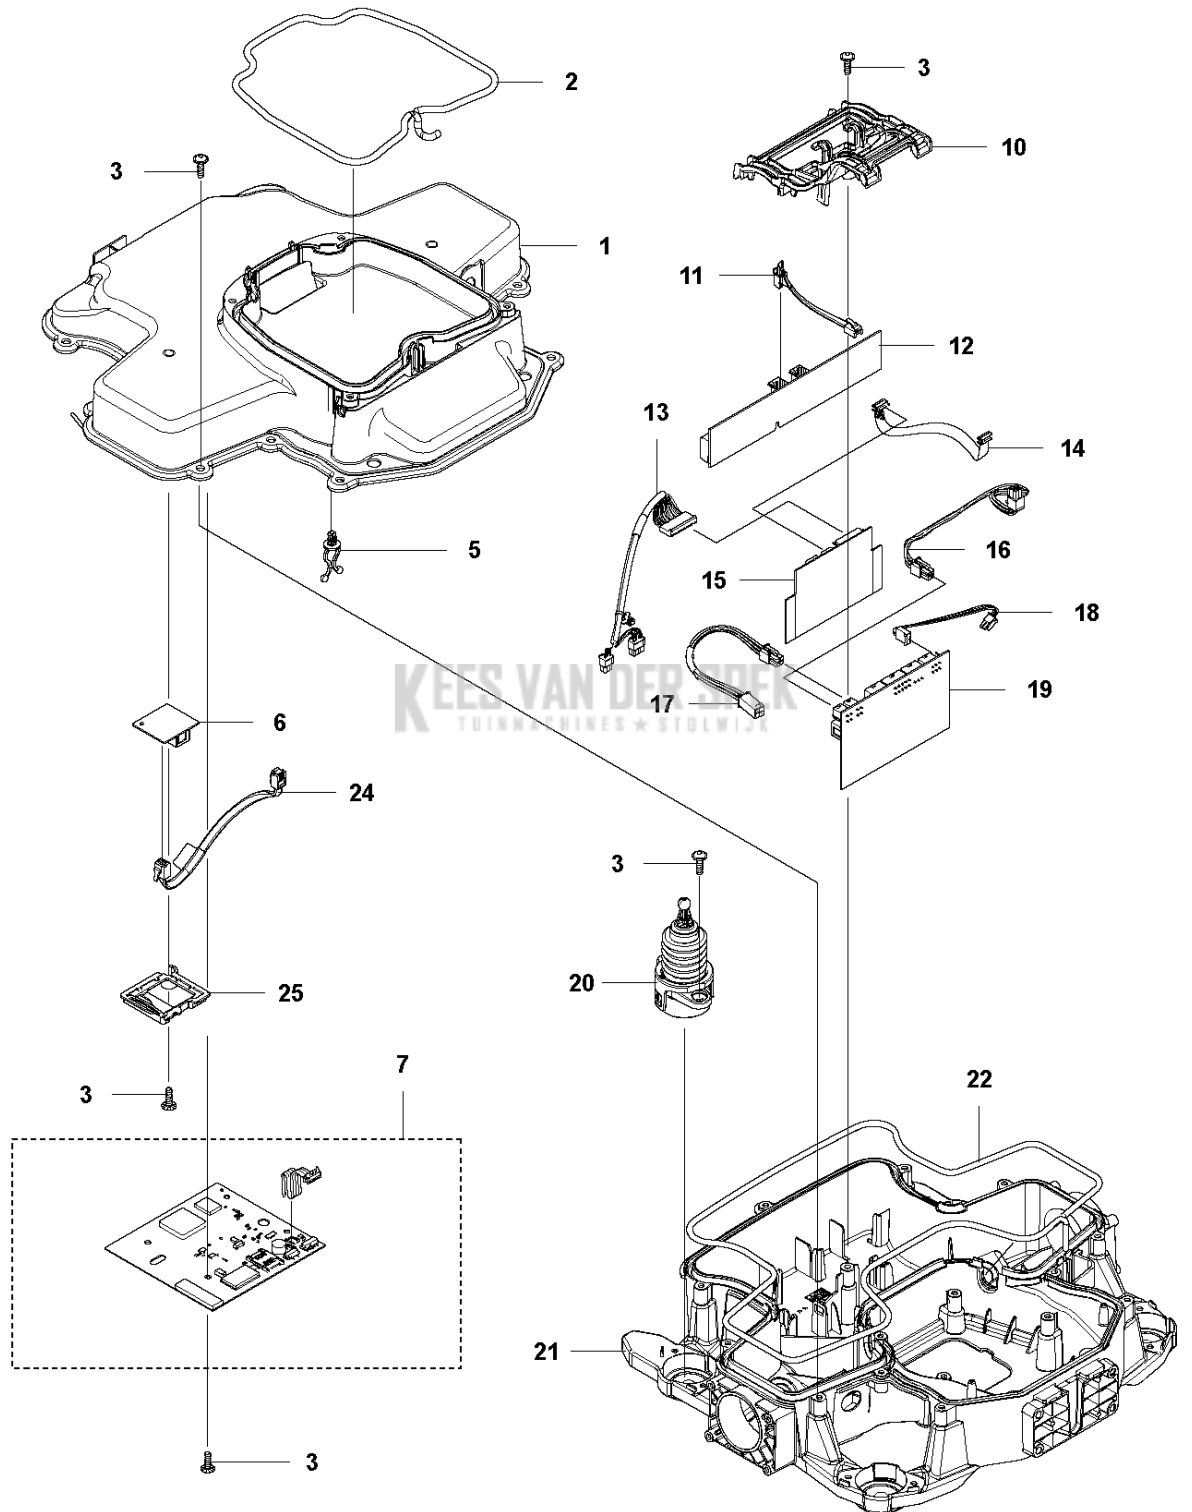

SPARE PARTS LIST

ROBOTIC LAWN MOWERS

AUTOMOWER 435X AWD, 2020-

Referentie	Onderdeel nr	Omschrijving	Opmerking	Aant KIT al
1	596 30 00-01	BODY KIT	Top Cover Grey	1
1	596 30 00-02	BODY KIT	Top Cover White	1
1	596 30 00-03	BODY KIT	Top Cover Orange	1
2	593 30 96-01	BEKABELING COMPL.	LED light	1
3	588 59 67-04	BEKABELING COMPL.	US Sensor	1
4	597 16 18-01	BODY ASSY	Front	1
5	587 42 35-02	STICKER	Husqvarna Crown	1
7	593 77 84-01	KLEM	Body connection	1
8	574 45 01-01	SCHROEF ITPANT		10
9	591 49 46-01	HOUDER	Wheel Brush	1
10	580 52 68-01	KAP	Snaploc	1
11	591 46 74-01	BUMPER	Front	1
12	591 46 75-01	BUMPER	Front tail	1
13	586 35 97-01	PLAATJE	Warning	1
16	597 16 19-01	BODY ASSY	Rear	1
17	591 49 46-01	HOUDER	Wheel Brusch	1
19	580 52 68-01	KAP	Snaploc	1
21	597 16 56-01	CHARGING PLATE KIT		1
22	591 46 78-01	BUMPER	Rear Head	1
23	591 46 79-01	BUMPER	Rear Tail	1

B AUTOMOWER 435X AWD
CHASSIS FRONT

CHASSIS

AUTOMOWER 435X AWD, 2020-

Referentie	Onderdeel nr	Omschrijving	Opmerking	Aant KIT al
1	592 74 34-01	CHASSIS	Upper front	1
2	574 87 47-14	AFDICHTINGSSTRIP	Chassis Upper Front	1
3	575 54 33-14	SCREW		4
5	580 68 29-01	HOLDER	Twist lock	11
6	591 12 55-01	PRINTPLAAT COMPL.	Magnetic Sensor	1
7	586 66 23-06	GPS MODULE	Automower Connect	1
10	592 74 37-01	HOUDER	PCB front	1
11	589 35 08-03	BEKABELING COMPL.	Modular Jack	1
12	591 12 57-02	PRINTPLAAT COMPL.	Loop Receiver Board	1
13	580 61 44-02	BEKABELING COMPL.	Ultra Sonic Extension	1
14	579 70 86-02	BEKABELING COMPL.	AUX	1
15	578 28 57-01	PRINTPLAAT COMPL.	Ultra Sonic Board	1
16	591 20 31-01	BEKABELING COMPL.	HMI cable 4P	1
17	591 20 33-01	BEKABELING COMPL.	Main Cable Adapter 4P	1
18	588 81 84-03	BEKABELING COMPL.	Led Light Extension	1
19	591 12 56-01	PRINTPLAAT COMPL.	Motor Controler Board	1
20	592 73 63-01	JOYSTICK	Assy	4
21	592 74 36-01	CHASSIS	Lower front	1
22	574 87 47-12	AFDICHTINGSSTRIP	Chassis Lower Front	1
24	589 35 08-03	BEKABELING COMPL.	Modular Jack	1
25	591 49 43-01	HOUDER	Magnetic Sensor Board	1