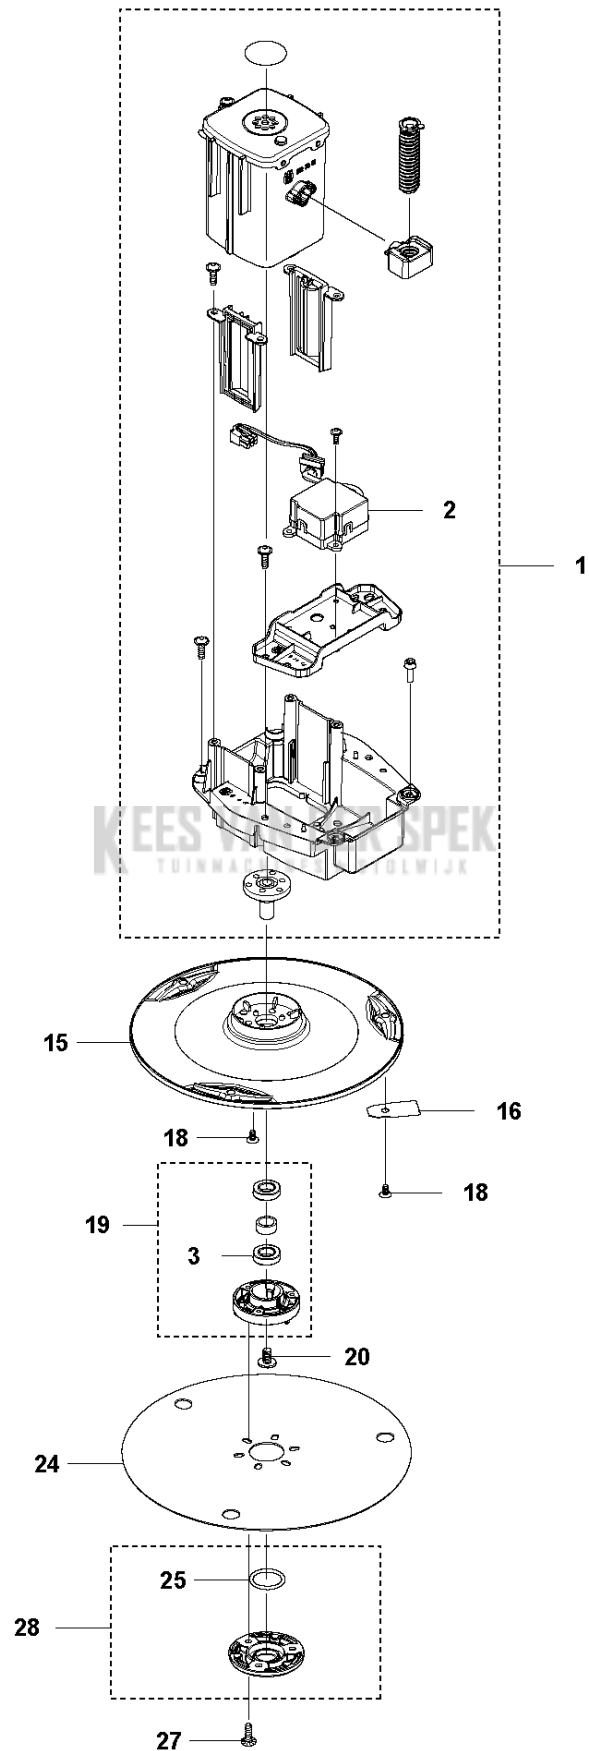

F AUTOMOWER 435X AWD
BLADE MOTOR & CUTTING EQUIPMENT

Referentie	Onderdeel nr	Omschrijving	Opmerking	Aant KIT al
1	592 73 37-01	CUTTING MODULE		1
2	592 73 58-01	MOTOR		1
3	535 07 57-03	KOGELLAGER		2
3	593 08 08-01	KOGELLAGER	Tube 50 pcs	2
15	585 29 69-02	ZAAGSCHIJF		1
16	577 86 46-03	BLADE SET	Long Life Safety Blade, Blister Pack 9 pcs	1
16	577 60 65-05	BLADE SET	Long Life Safety Blade, 45 pcs	1
16	577 60 66-04	BLADE SET	Long Life Safety Blade, 300 pcs	1
16	595 08 44-01	BLADE SET	Endurance Blade, 6 pcs	1
16	595 08 44-02	BLADE SET	Endurance Blade, 45 pcs	1
16	595 08 44-03	BLADE SET	Endurance Blade, 300 pcs	1
18	590 50 87-01	SCREW		3
19	588 42 17-02	LAGERHUIS COMPL		1
20	535 07 60-01	SCREW		1
24	585 29 70-01	GLIJ PLAAT		1
25	585 29 75-01	O-RING		1
27	575 54 33-14	SCREW		1
28	587 44 96-01	DEKSELSET		1