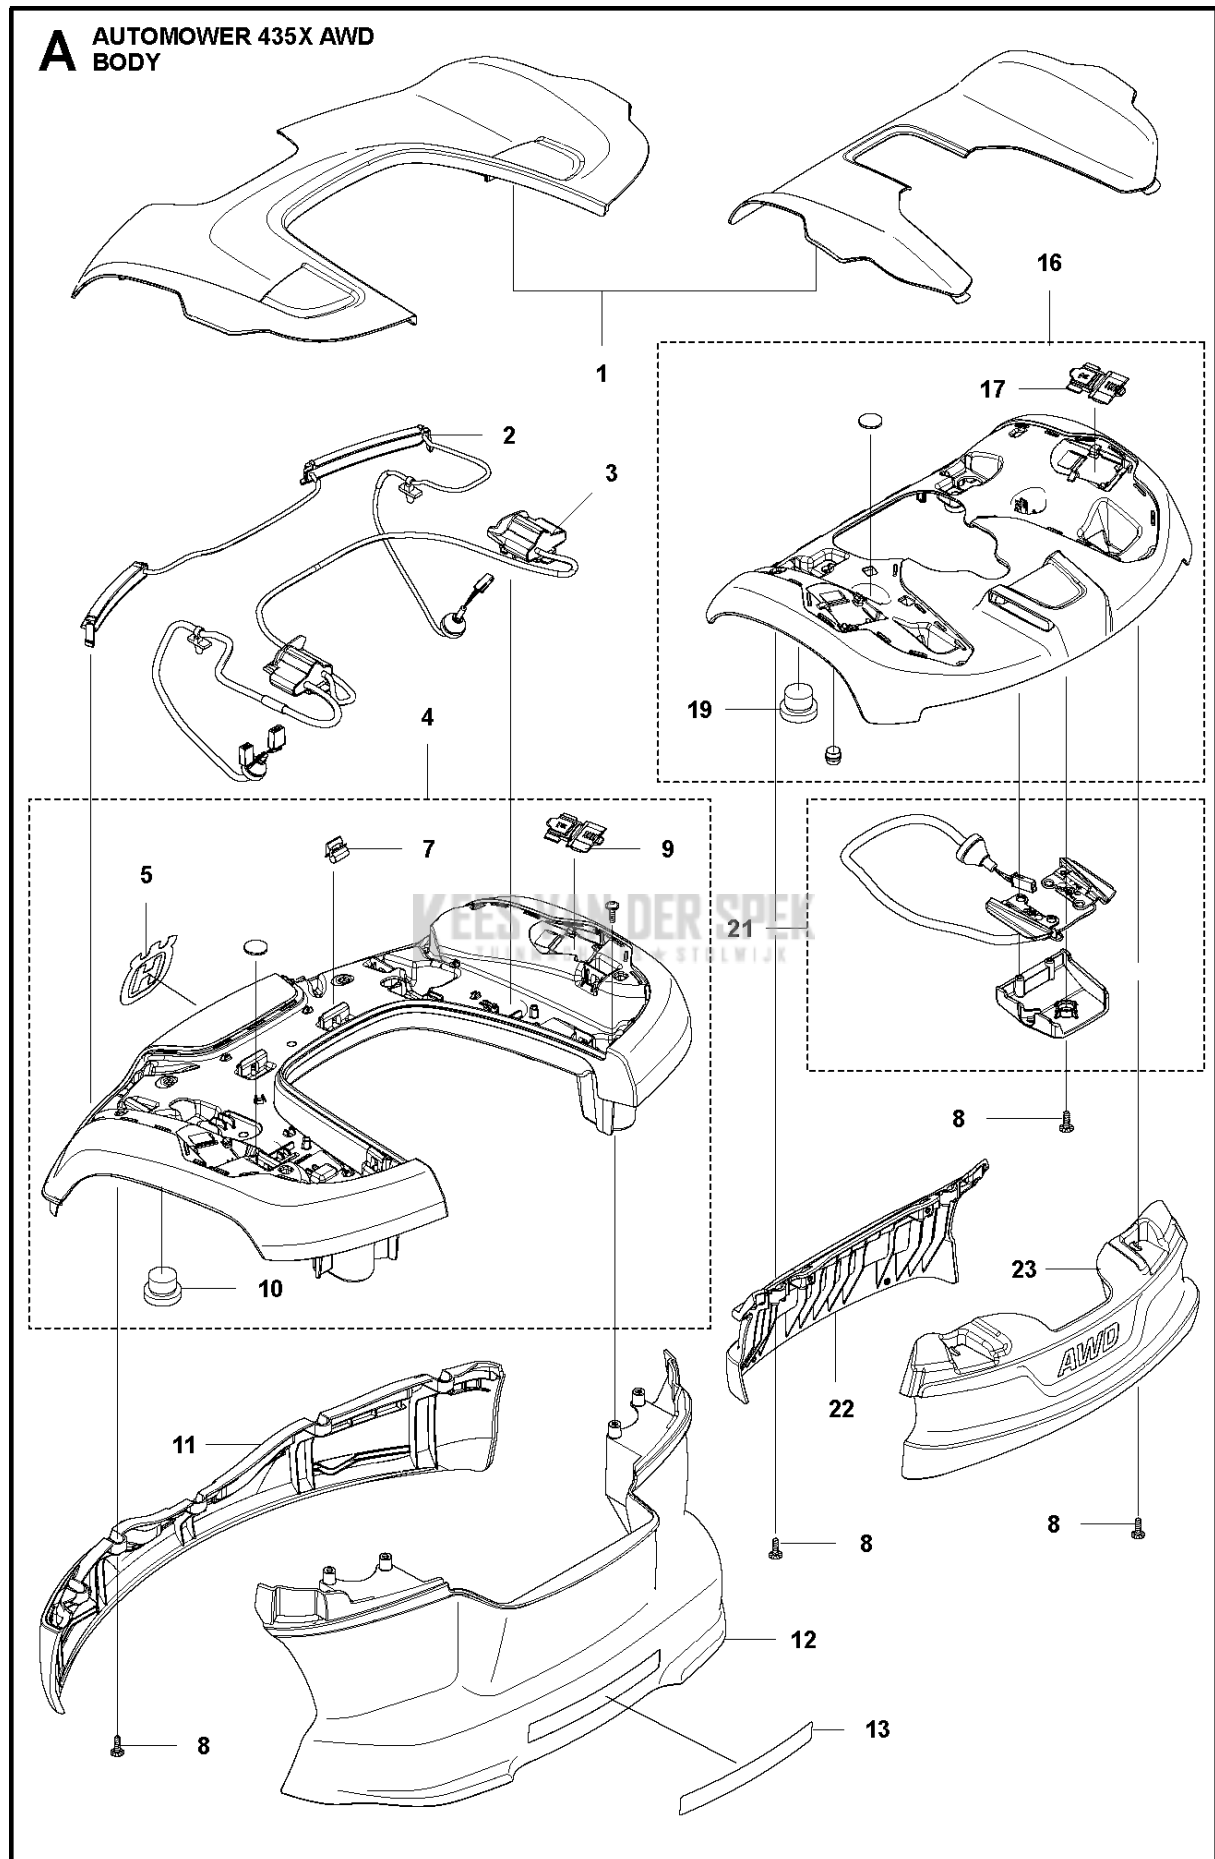

SPARE PARTS LIST

ROBOTIC LAWN MOWERS

AUTOMOWER 435X AWD, 2020-

Referentie	Onderdeel nr	Omschrijving	Opmerking	Aant KIT al
1	596 30 00-01	BODY KIT	Top Cover Grey	1
1	596 30 00-02	BODY KIT	Top Cover White	1
1	596 30 00-03	BODY KIT	Top Cover Orange	1
2	593 30 96-01	BEKABELING COMPL.	LED light	1
3	588 59 67-04	BEKABELING COMPL.	US Sensor	1
4	597 16 18-01	BODY ASSY	Front	1
5	587 42 35-02	STICKER	Husqvarna Crown	1
7	593 77 84-01	KLEM	Body connection	1
8	574 45 01-01	SCHROEF ITPANT		10
9	591 49 46-01	HOUDER	Wheel Brush	1
10	580 52 68-01	KAP	Snaploc	1
11	591 46 74-01	BUMPER	Front	1
12	591 46 75-01	BUMPER	Front tail	1
13	586 35 97-01	PLAATJE	Warning	1
16	597 16 19-01	BODY ASSY	Rear	1
17	591 49 46-01	HOUDER	Wheel Brusch	1
19	580 52 68-01	KAP	Snaploc	1
21	597 16 56-01	CHARGING PLATE KIT		1
22	591 46 78-01	BUMPER	Rear Head	1
23	591 46 79-01	BUMPER	Rear Tail	1

B AUTOMOWER 435X AWD
CHASSIS FRONT

CHASSIS

AUTOMOWER 435X AWD, 2020-

Referentie	Onderdeel nr	Omschrijving	Opmerking	Aant KIT al
1	592 74 34-01	CHASSIS	Upper front	1
2	574 87 47-14	AFDICHTINGSSTRIP	Chassis Upper Front	1
3	575 54 33-14	SCREW		4
5	580 68 29-01	HOLDER	Twist lock	11
6	591 12 55-01	PRINTPLAAT COMPL.	Magnetic Sensor	1
7	586 66 23-06	GPS MODULE	Automower Connect	1
10	592 74 37-01	HOUDER	PCB front	1
11	589 35 08-03	BEKABELING COMPL.	Modular Jack	1
12	591 12 57-02	PRINTPLAAT COMPL.	Loop Receiver Board	1
13	580 61 44-02	BEKABELING COMPL.	Ultra Sonic Extension	1
14	579 70 86-02	BEKABELING COMPL.	AUX	1
15	578 28 57-01	PRINTPLAAT COMPL.	Ultra Sonic Board	1
16	591 20 31-01	BEKABELING COMPL.	HMI cable 4P	1
17	591 20 33-01	BEKABELING COMPL.	Main Cable Adapter 4P	1
18	588 81 84-03	BEKABELING COMPL.	Led Light Extension	1
19	591 12 56-01	PRINTPLAAT COMPL.	Motor Controler Board	1
20	592 73 63-01	JOYSTICK	Assy	4
21	592 74 36-01	CHASSIS	Lower front	1
22	574 87 47-12	AFDICHTINGSSTRIP	Chassis Lower Front	1
24	589 35 08-03	BEKABELING COMPL.	Modular Jack	1
25	591 49 43-01	HOUDER	Magnetic Sensor Board	1