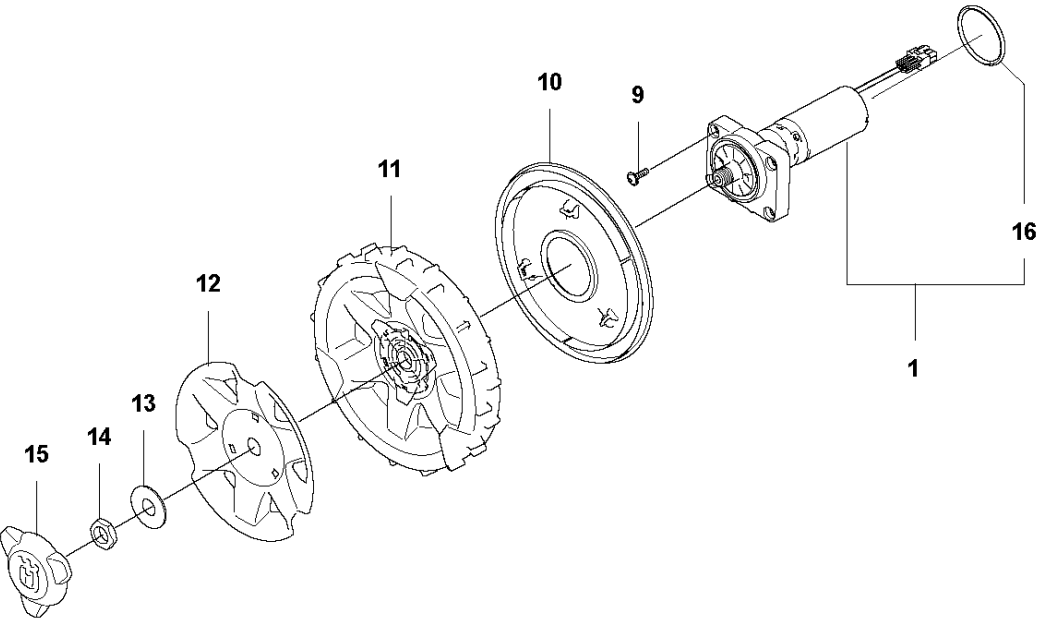

E AUTOMOWER 435X AWD
WHEELS & TIRES

KEES VAN DER SPEK
TUINMACHINES * STOLWIJK