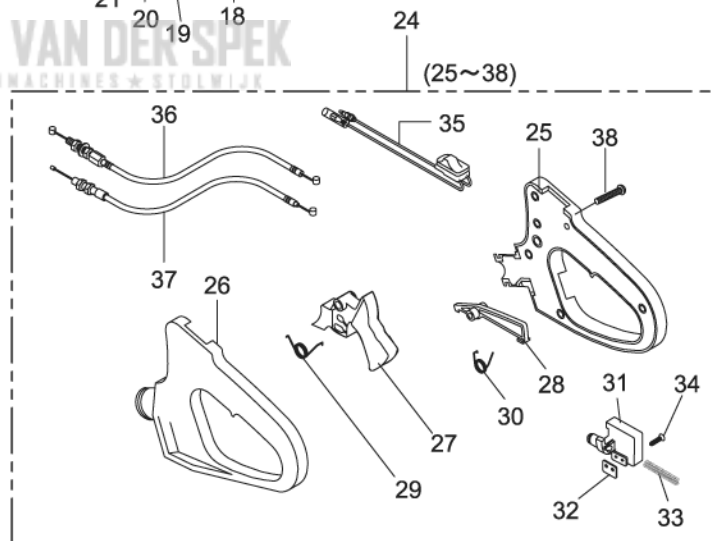

Brand : KAAZ

Model : TM2600

Product Code : 481044

KEES VAN DER SPEK
TUINMACHINES * STOLWIJK

CUTTER, HANDLE

Brand: KAAZ

P.cd: 481044

Date: 2-Jun-2014

Revision: 01

(A): TM2600

(B):

(C):

Ref.No	Parts.No	Parts.Name	Q'ty			Remarks	Recomm(%) Lot.100
			(A)	(B)	(C)		
1	91053-135	CUTTER(A)	2				5
2	11051-139	CUTTER GUIDE	1				5
3	11051-138	CUTTER GUIDE	1				5
4	427U0525	SOCKET SCREW BUTTON	1				3
5	427U0520	SOCKET SCREW BUTTON	2				3
6	427U0518	SOCKET SCREW BUTTON	1				3
7	11083-406	COLLAR	4				5
8	584L0500	U-FLANGE NUT	4				3
9	51090-125	PROTECTOR	1				1
10	11050-193	FIXING PLATE	1				1
11	51027-276	HANDLE	1				3
12	31057-235	BOLT	2				3
13	51022-184	BRACKET	1				3
14	214B5000	O-RING (S50)	1				3
15	11086-179	STOPPER	1				3
16	477L0408	(+)TAPPING SCREW	2				3
17	68013-326	SPRING	2				5
18	423U0515	SOCKET SCREW FLANGE	4				3
19	11102-210	HOLDER	4				3
20	68013-327	SPRING	2				5
21	11102-209	HOLDER	4				3
22	31038-102	FIXING NUT	2				3
24	71014-502	HANDLE ASS'Y	1				3
25	51106-141	HANDLE(R)	1				-
26	51106-142	HANDLE(L)	1				-
27	91010-191	THROTTLE LEVER	1				-
28	36081-114	LOCK LEVER	1				-
29	68013-321	SPRING	1				-
30	68013-322	SPRING	1				-
31	36061-144	KNOB	1				-
32	11050-167	FIXING PLATE	1				-
33	68013-323	SPRING	1				-
34	465L0310	(+)TAPPING SCREW	2				-
35	71148-151	STOP SWITCH ASS'Y	1				-
36	91057-108	BRAKE WIRE	1				-
37	91001-375	THROTTLE WIRE	1				-
38	471L0420	TAPPING SCREW	4				-
39	36065-472	COVER	1				3