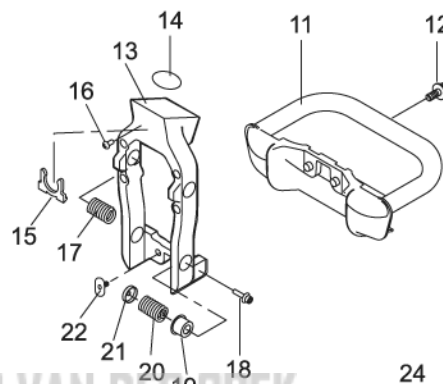

Brand : KAAZ

Model : TM2600

Product Code : 481044

KEES VAN DER SPEK
TUINMACHINES * STOLWIJK

CUTTER, HANDLE

Brand: KAAZ

P.cd: 481044

Date: 2-Jun-2014

Revision: 01

(A): TM2600

(B):

(C):

Ref.No	Parts.No	Parts.Name	Q'ty			Remarks	Recomm(%) Lot.100
			(A)	(B)	(C)		
1	91053-135	CUTTER(A)	2				5
2	11051-139	CUTTER GUIDE	1				5
3	11051-138	CUTTER GUIDE	1				5
4	427U0525	SOCKET SCREW BUTTON	1				3
5	427U0520	SOCKET SCREW BUTTON	2				3
6	427U0518	SOCKET SCREW BUTTON	1				3
7	11083-406	COLLAR	4				5
8	584L0500	U-FLANGE NUT	4				3
9	51090-125	PROTECTOR	1				1
10	11050-193	FIXING PLATE	1				1
11	51027-276	HANDLE	1				3
12	31057-235	BOLT	2				3
13	51022-184	BRACKET	1				3
14	214B5000	O-RING (S50)	1				3
15	11086-179	STOPPER	1				3
16	477L0408	(+)TAPPING SCREW	2				3
17	68013-326	SPRING	2				5
18	423U0515	SOCKET SCREW FLANGE	4				3
19	11102-210	HOLDER	4				3
20	68013-327	SPRING	2				5
21	11102-209	HOLDER	4				3
22	31038-102	FIXING NUT	2				3
24	71014-502	HANDLE ASS'Y	1				3
25	51106-141	HANDLE(R)	1				-
26	51106-142	HANDLE(L)	1				-
27	91010-191	THROTTLE LEVER	1				-
28	36081-114	LOCK LEVER	1				-
29	68013-321	SPRING	1				-
30	68013-322	SPRING	1				-
31	36061-144	KNOB	1				-
32	11050-167	FIXING PLATE	1				-
33	68013-323	SPRING	1				-
34	465L0310	(+)TAPPING SCREW	2				-
35	71148-151	STOP SWITCH ASS'Y	1				-
36	91057-108	BRAKE WIRE	1				-
37	91001-375	THROTTLE WIRE	1				-
38	471L0420	TAPPING SCREW	4				-
39	36065-472	COVER	1				3