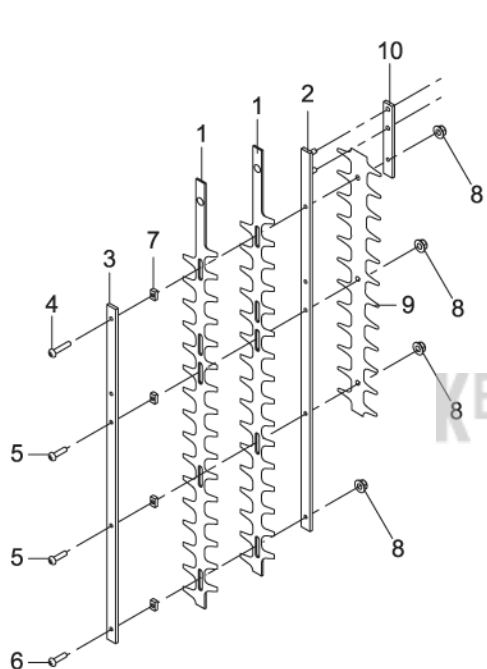

Brand : KAAZ

Model : TM2600

Product Code : 481044

KEES VAN DER SPEK
TUINMACHINES * STOLWIJK

CUTTER, HANDLE

Brand: KAAZ

P.cd: 481044

Date: 2-Jun-2014

Revision: 01

(A): TM2600

(B):

(C):

Ref.No	Parts.No	Parts.Name	Q'ty			Remarks	Recomm(%) Lot.100
			(A)	(B)	(C)		
1	91053-135	CUTTER(A)	2				5
2	11051-139	CUTTER GUIDE	1				5
3	11051-138	CUTTER GUIDE	1				5
4	427U0525	SOCKET SCREW BUTTON	1				3
5	427U0520	SOCKET SCREW BUTTON	2				3
6	427U0518	SOCKET SCREW BUTTON	1				3
7	11083-406	COLLAR	4				5
8	584L0500	U-FLANGE NUT	4				3
9	51090-125	PROTECTOR	1				1
10	11050-193	FIXING PLATE	1				1
11	51027-276	HANDLE	1				3
12	31057-235	BOLT	2				3
13	51022-184	BRACKET	1				3
14	214B5000	O-RING (S50)	1				3
15	11086-179	STOPPER	1				3
16	477L0408	(+)TAPPING SCREW	2				3
17	68013-326	SPRING	2				5
18	423U0515	SOCKET SCREW FLANGE	4				3
19	11102-210	HOLDER	4				3
20	68013-327	SPRING	2				5
21	11102-209	HOLDER	4				3
22	31038-102	FIXING NUT	2				3
24	71014-502	HANDLE ASS'Y	1				3
25	51106-141	HANDLE(R)	1				-
26	51106-142	HANDLE(L)	1				-
27	91010-191	THROTTLE LEVER	1				-
28	36081-114	LOCK LEVER	1				-
29	68013-321	SPRING	1				-
30	68013-322	SPRING	1				-
31	36061-144	KNOB	1				-
32	11050-167	FIXING PLATE	1				-
33	68013-323	SPRING	1				-
34	465L0310	(+)TAPPING SCREW	2				-
35	71148-151	STOP SWITCH ASS'Y	1				-
36	91057-108	BRAKE WIRE	1				-
37	91001-375	THROTTLE WIRE	1				-
38	471L0420	TAPPING SCREW	4				-
39	36065-472	COVER	1				3