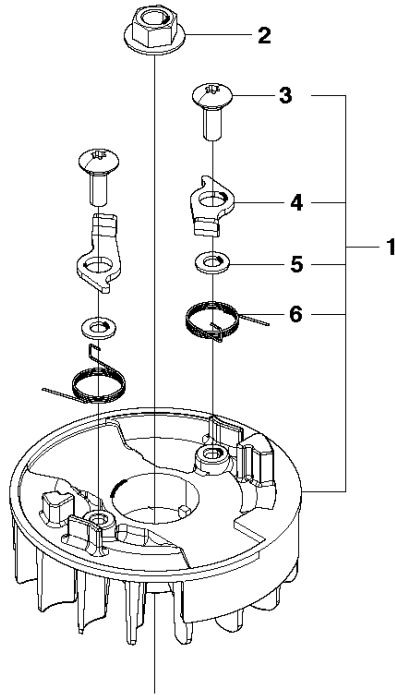

E 226HD
IGNITION SYSTEM