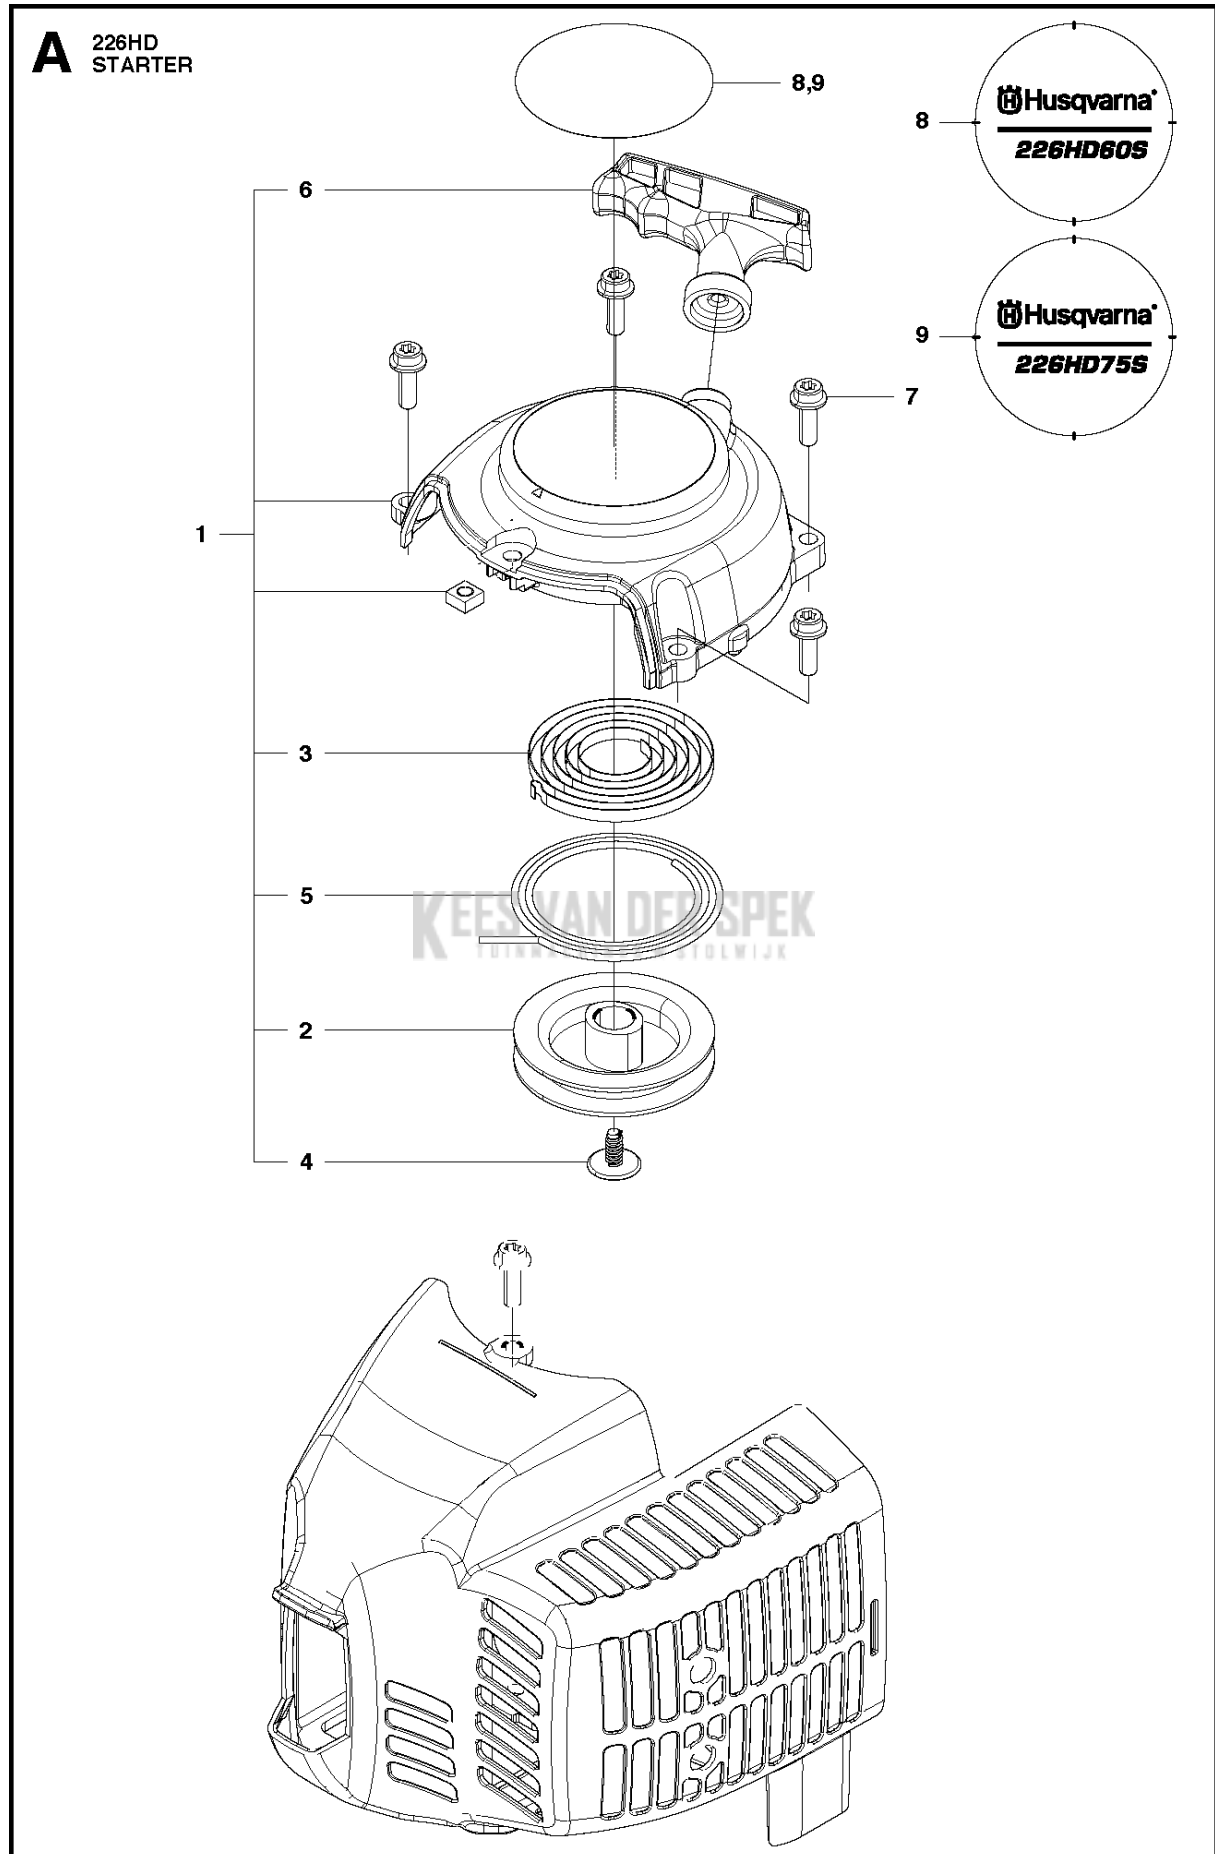

SPARE PARTS LIST

HEDGE TRIMMERS/POLE HEDGE
TRIMMERS

226HD60S, 967279801, 967279802,
20180500001-Current

STARTER

226HD60S, 967279801, 967279802, 20180500001-Current

Referentie	Onderdeel nr	Omschrijving	Opmerking	Aant KIT al
1	506 65 72-01	STARTER COMPL.		1
2	506 68 42-01	HASPEL		1 1
3	506 67 43-01	VEER		1 1
4	506 61 30-01	SCREW		1 1
5	506 68 34-01	TOUW		1 1
6	506 61 47-01	KNOP		1 1
7	506 74 56-01	BOUT		4
8	528 05 13-01	PLAATJE	226HD60S	1

B 226HD
CYLINDER COVER

Referentie	Onderdeel nr	Omschrijving	Opmerking	Aant KIT al
1	587 48 26-01	STICKER	US only	1
2	587 43 88-01	STICKER	EU only	1
3	506 65 70-01	DEKSEL		1
4	506 74 56-01	BOUT		1
5	506 61 59-01	DOORVOER		1
6	587 02 78-01	STICKER		1

Referentie	Onderdeel nr	Omschrijving	Opmerking	Aant KIT al
1	511 35 92-01	FRAME		1
2	506 68 43-01	PLATE.CHOKE		1 1
3	521 76 05-01	LEVER CHOKE		1 1
4	581 73 62-01	SCREW		1 1
5	521 75 13-01	VERPAKKING		1 1
6	521 60 79-01	VIZIER		1 1
7	581 73 62-01	SCREW		1 1
8	523 09 00-01	FILTER		1
9	523 07 11-01	FILTER		1
10	523 07 12-01	DEKSEL		1
11	523 07 13-01	KNOP		1 10
12	574 29 97-01	PLAATJE		1
13	523 07 14-01	PLAATJE	US only	1
14	511 34 97-01	ISOLATOR		1
15	593 13 60-01	PAKKING		1
16	521 75 50-01	PAKKING		1
17	506 68 90-01	BOUT		4
18	504 11 65-01	SCREW		2
19	506 74 15-01	KLEM		1
20	506 74 42-01	DEKSEL		1
21	591 10 26-01	CARBURATEUR		1