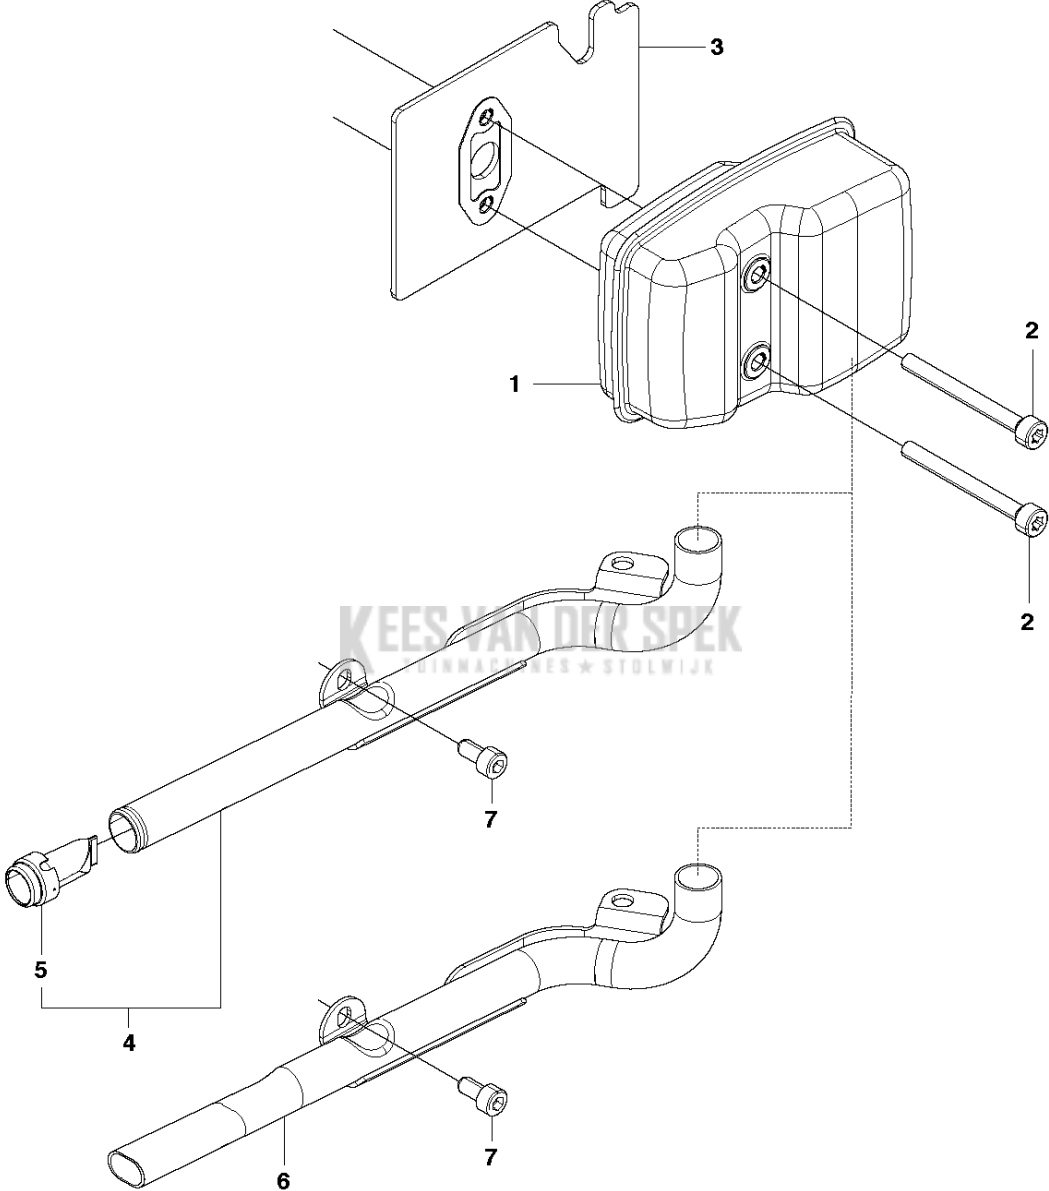

F 226HD
MUFFLER

Referentie	Onderdeel nr	Omschrijving	Opmerking	Aant KIT al
1	523 07 16-01	GELUIDDEMPER		1
2	504 11 65-01	SCREW		2
3	506 65 56-01	PAKKING		1
4	523 07 20-01	UITLAATPIJP	US only	1
5	506 61 56-01	ARRESTER	US ONLY	1 4
6	521 59 06-01	PIJP	EU only	1
7	504 11 96-01	SCREW		1