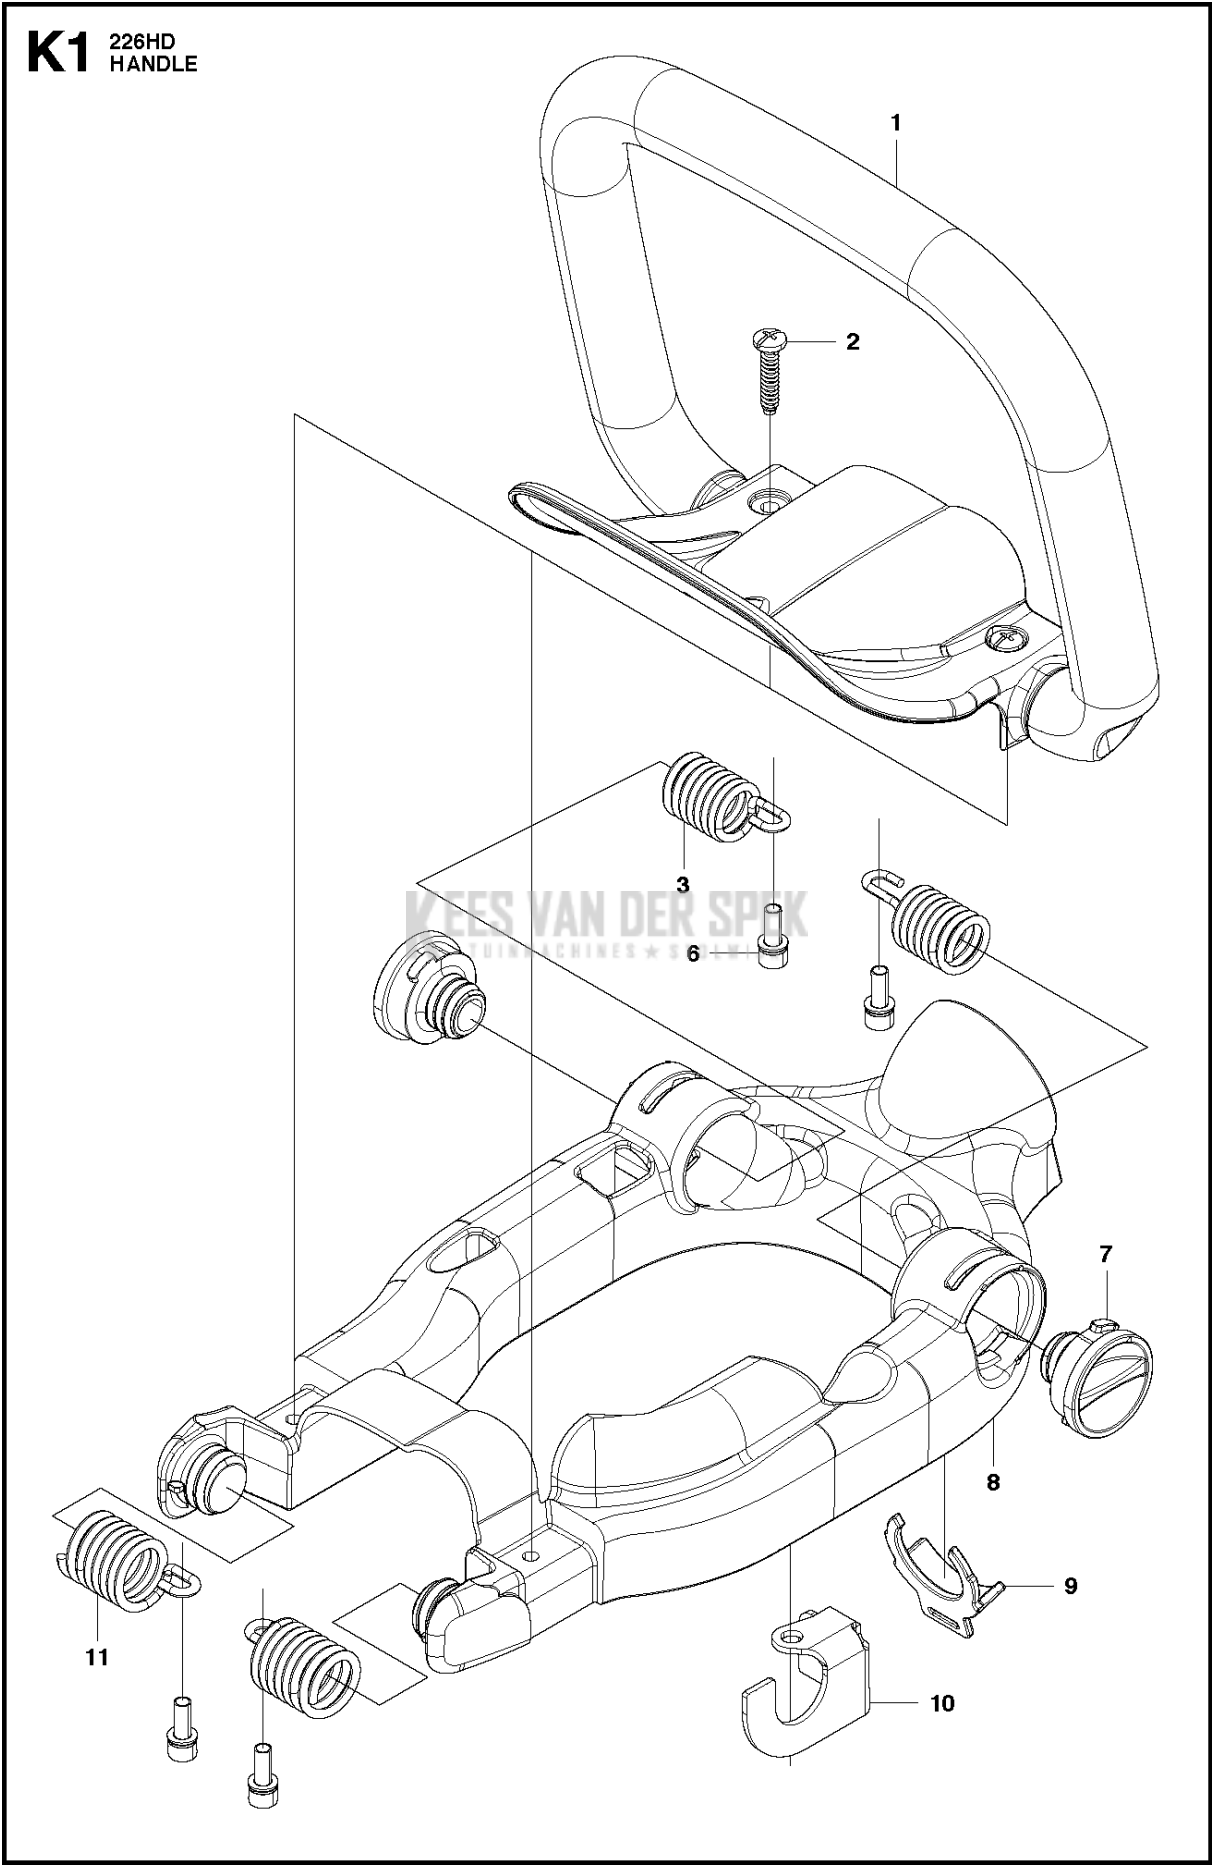

KEES VAN DER SPEK
TUINMACHINES ★ STOLWIJK

Referentie	Onderdeel nr	Omschrijving	Opmerking	Aant KIT al
1	523 07 21-01	HENDEL		1
2	513 58 61-01	SCREW		2
3	521 59 39-01	VEER		2
6	521 51 61-01	BOUT		4
7	521 85 12-01	HOLDER		2
8	523 07 22-01	FRAME		1
9	521 85 09-01	STOPPER		1
10	576 69 53-01	BEVESTIGING		1
11	521 59 38-01	VEER		2