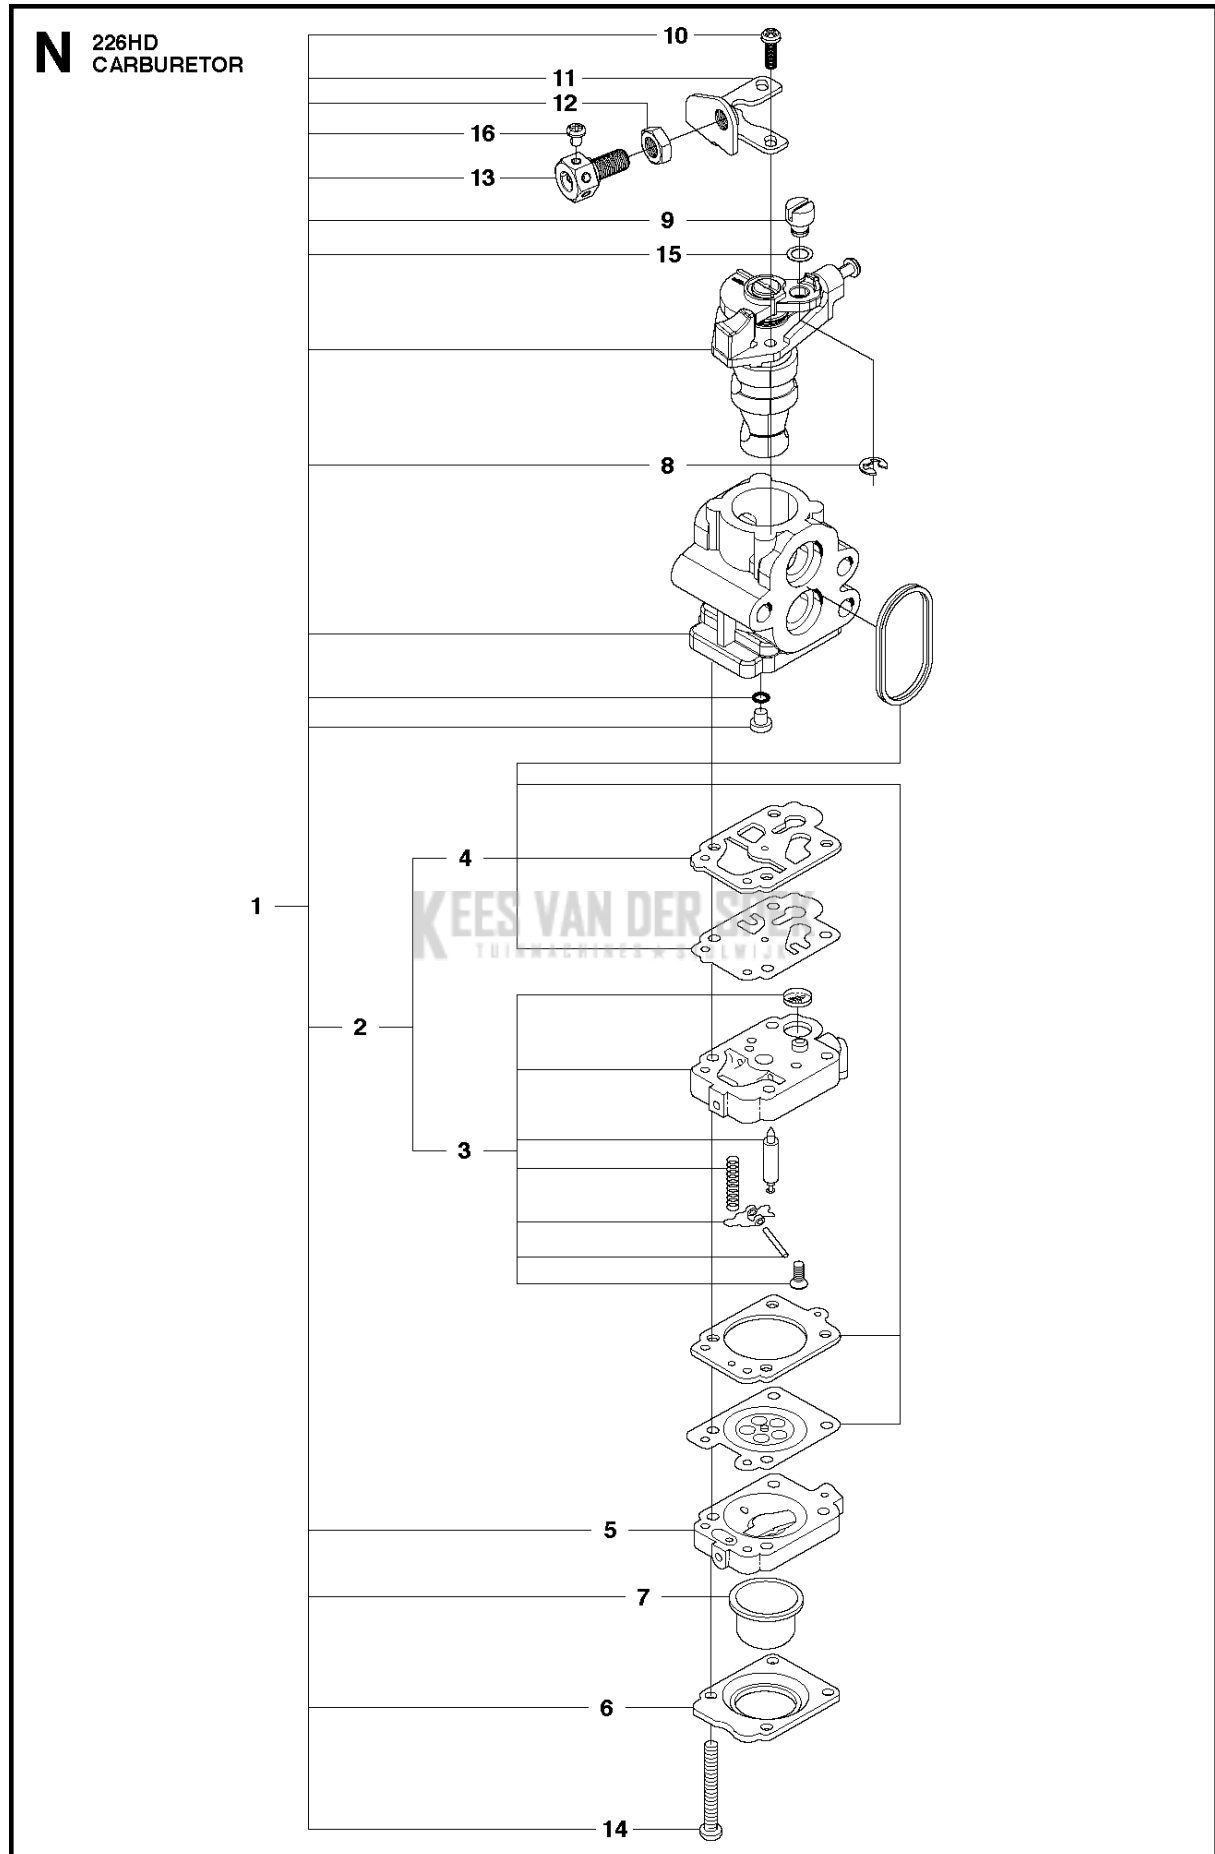

CARBURATOR

226HD60S, 967279801, 967279802, 20180500001-Current

Referentie	Onderdeel nr	Omschrijving	Opmerking	Aant KIT al
1	591 10 26-01	CARBURATEUR		1
2	528 07 01-01	PAKKINGSET		1 1
3	502 23 84-01	CARBURATEURHUIS		1 1, 2
4	515 37 87-01	PAKKINGSET		1 1, 2
5	506 74 09-01	FRAME		1 1
6	506 74 10-01	DEKSEL		1 1
7	505 30 67-01	POMP		1 1
8	506 73 86-01	RETAINER RING		1 1
9	506 74 12-01	DRAAIEN		1 1
10	505 30 79-01	SCREW		2 1
11	506 74 60-01	BEVESTIGING		1 1
12	506 61 26-01	MOER		1 1
13	505 30 82-01	SCREW-CABLE-ADJ		1 1
14	506 74 11-01	SCREW		4 1
15	506 74 61-01	RING		1 1
16	505 30 83-01	SCREW		1 1