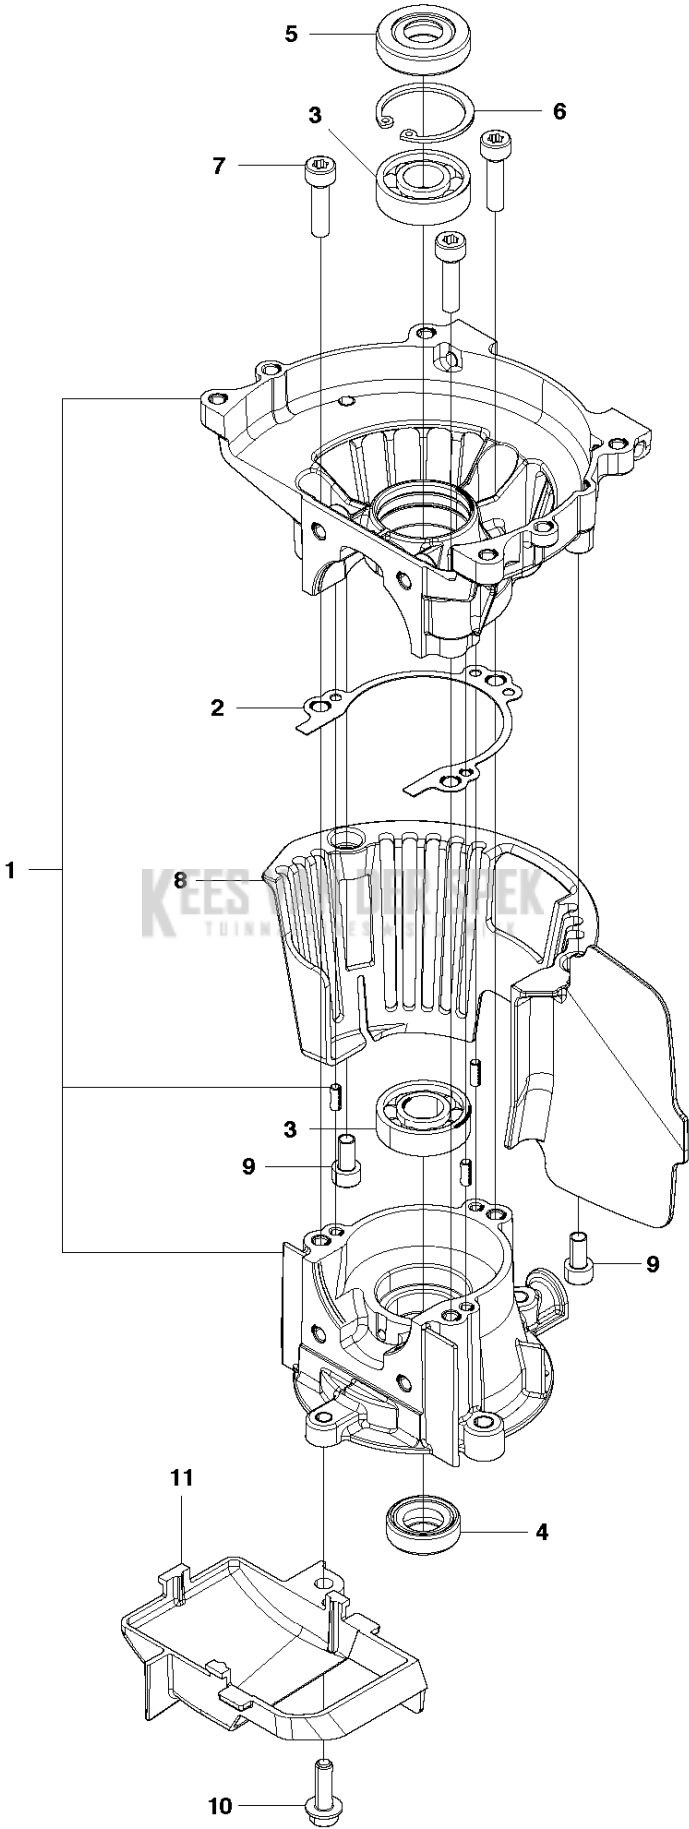

H 226HD
CRANKCASE

CARTER

226HD60S, 967279801, 967279802, 20180500001-Current

Referentie	Onderdeel nr	Omschrijving	Opmerking	Aant KIT al
1	506 63 84-01	CARTER		1
2	506 68 48-01	PAKKING		1
3	506 61 03-01	LAGER		2
4	504 12 15-01	AFDICHTING		1
5	506 61 29-01	AFDICHTING		1
6	506 60 99-01	BORGRING		1
7	504 11 43-01	SCREW		3
8	506 62 96-01	PLAAT		1
9	504 11 96-01	SCREW		2
10	506 74 56-01	BOUT		1
11	506 65 71-01	GRASVERSPREIDER		1

KEES VAN DER SPEK
TUINMACHINES ★ STOLWIJK