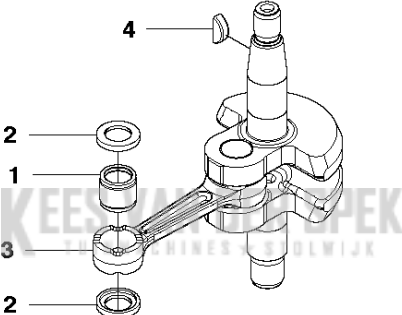

G 226HD
CYLINDER & PISTON

Referentie	Onderdeel nr	Omschrijving	Opmerking	Aant KIT al
1	528 05 21-01	CILINDER		1
2	506 65 41-02	DEKSEL		1 1
3	506 65 42-02	DEKSEL		1 1
4	593 13 58-01	PAKKING		2 1
5	504 11 92-01	SCREW		4 1
6	528 07 40-01	BOUGIE		1
7	506 62 97-01	PAKKING		1
8	506 74 52-01	BOUT		4
9	528 05 23-01	ZUIGER		1
10	506 61 81-01	RING		2
11	505 04 07-01	PEN		1
12	505 04 52-01	RING		2

H 226HD
CRANKCASE

CARTER

226HD60S, 967279801, 967279802, 20180500001-Current

Referentie	Onderdeel nr	Omschrijving	Opmerking	Aant KIT al
1	506 63 84-01	CARTER		1
2	506 68 48-01	PAKKING		1
3	506 61 03-01	LAGER		2
4	504 12 15-01	AFDICHTING		1
5	506 61 29-01	AFDICHTING		1
6	506 60 99-01	BORGRING		1
7	504 11 43-01	SCREW		3
8	506 62 96-01	PLAAT		1
9	504 11 96-01	SCREW		2
10	506 74 56-01	BOUT		1
11	506 65 71-01	GRASVERSPREIDER		1

KEES VAN DER SPEK
TUINMACHINES ★ STOLWIJK

J 226HD
CRANK SHAFT

KRUKAS

226HD60S, 967279801, 967279802, 20180500001-Current

Referentie	Onderdeel nr	Omschrijving	Opmerking	Aant KIT al
1	506 68 50-01	LAGER		1
2	505 04 10-01	RING		2
3	506 65 18-01	KRUKAS		1
4	506 68 94-01	SLEUTEL		1

KEES VAN DER SPEK
TUINMACHINES ★ STOLWIJK

Referentie	Onderdeel nr	Omschrijving	Opmerking	Aant KIT al
1	523 07 21-01	HENDEL		1
2	513 58 61-01	SCREW		2
3	521 59 39-01	VEER		2
6	521 51 61-01	BOUT		4
7	521 85 12-01	HOLDER		2
8	523 07 22-01	FRAME		1
9	521 85 09-01	STOPPER		1
10	576 69 53-01	BEVESTIGING		1
11	521 59 38-01	VEER		2