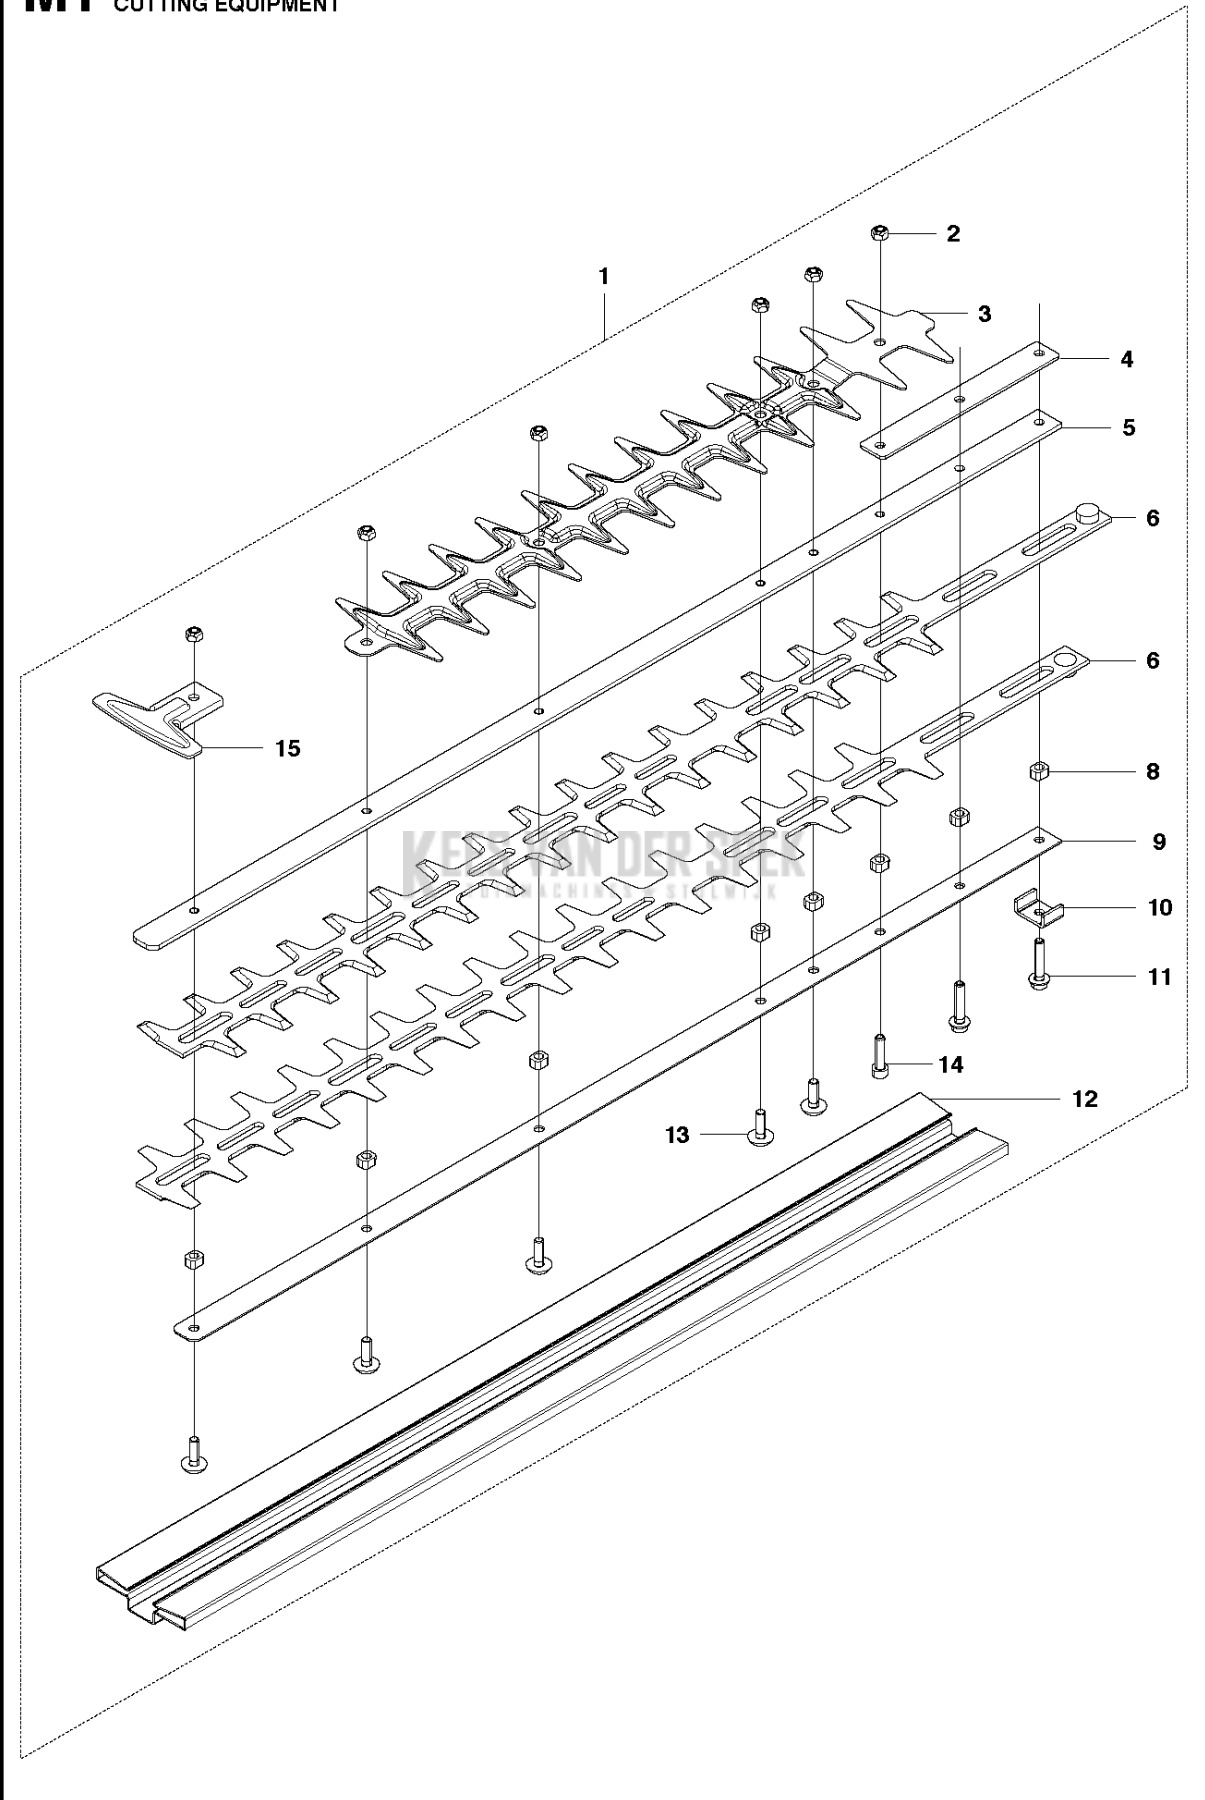

M1 226HD60S
CUTTING EQUIPMENT

Referentie	Onderdeel nr	Omschrijving	Opmerking	Aant KIT al
1	586 38 89-01	MES		1
2	506 68 78-01	MOER		6 1
3	521 59 47-01	ZAAGBLADBESCHERMING		1 1
4	506 68 82-01	PLAAT		1 1
5	512 84 06-01	PLATE.UPPER		1 1
6	586 38 90-01	MES		2 1
8	506 68 76-01	AFSTANDRING		8 1
9	521 85 88-01	PLAAT		1 1
10	506 62 74-01	BEVESTIGING		1 1
11	574 61 01-01	BOUW		2 1
12	577 64 44-03	BLADE COVER		1 1
13	574 61 00-01	BOUW		5 1
14	504 11 43-01	SCREW		1 1
15	577 54 18-01	DEKSEL		1 1