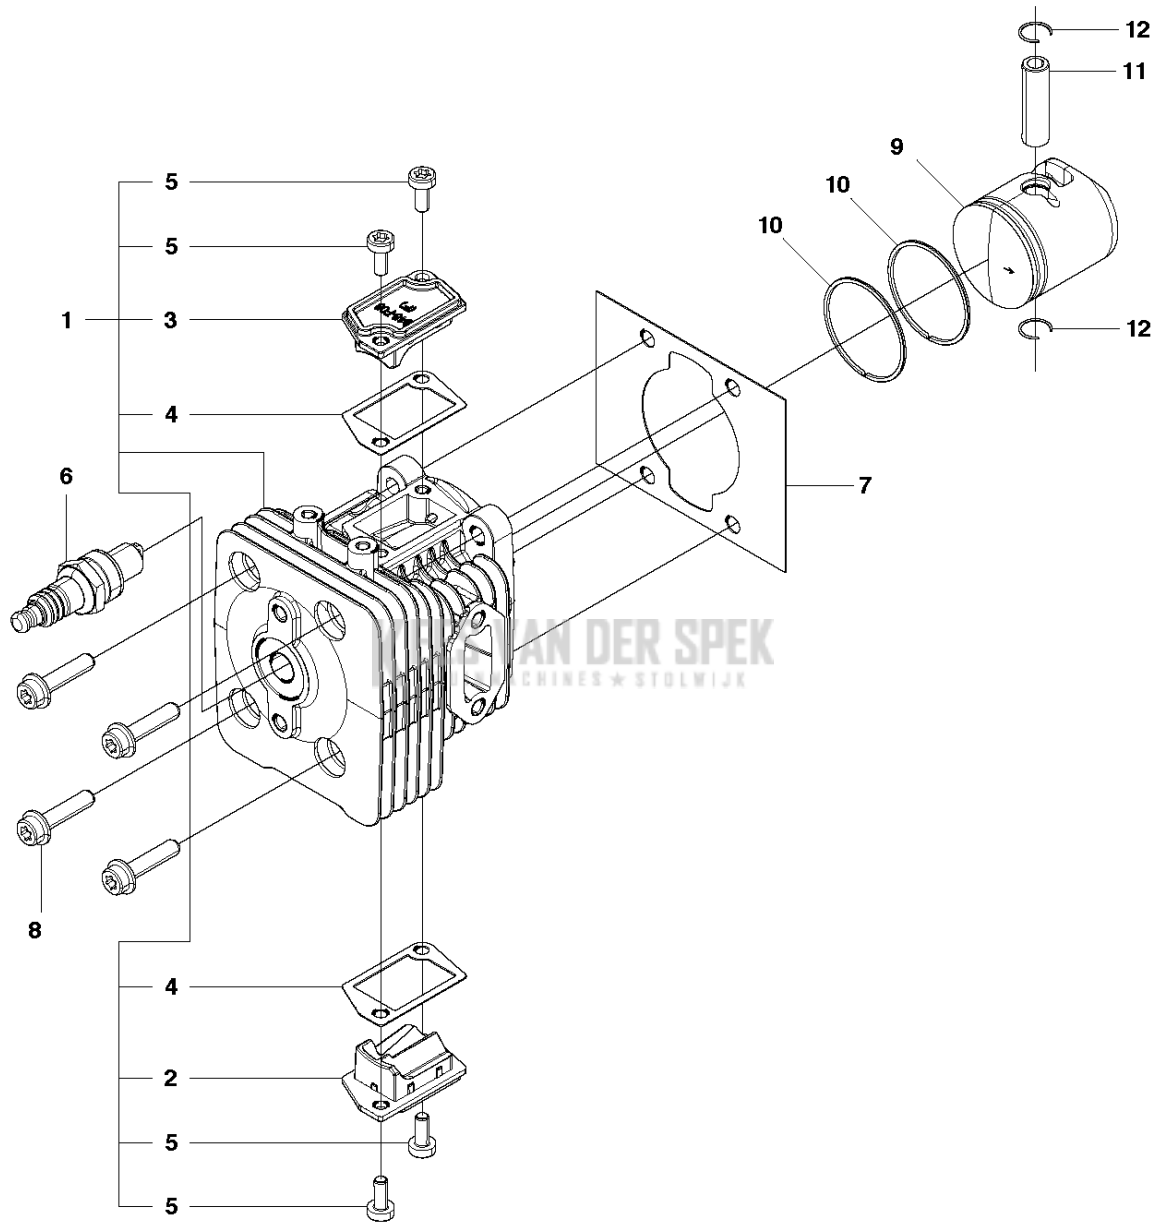

G 226HD
CYLINDER & PISTON

Referentie	Onderdeel nr	Omschrijving	Opmerking	Aant KIT al
1	528 05 21-01	CILINDER		1
2	506 65 41-02	DEKSEL		1 1
3	506 65 42-02	DEKSEL		1 1
4	593 13 58-01	PAKKING		2 1
5	504 11 92-01	SCREW		4 1
6	528 07 40-01	BOUGIE		1
7	506 62 97-01	PAKKING		1
8	506 74 52-01	BOUT		4
9	528 05 23-01	ZUIGER		1
10	506 61 81-01	RING		2
11	505 04 07-01	PEN		1
12	505 04 52-01	RING		2