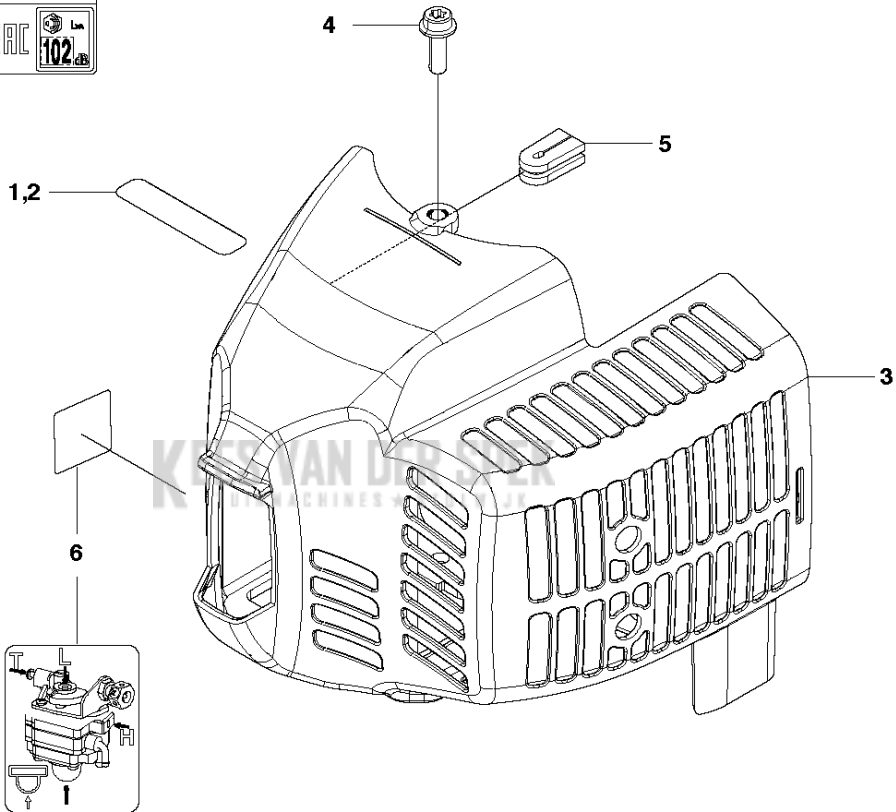

SPARE PARTS LIST

HEDGE TRIMMERS/POLE HEDGE
TRIMMERS

226HD60S, 967279801, 967279802,
20180500001-Current

STARTER

226HD60S, 967279801, 967279802, 20180500001-Current

Referentie	Onderdeel nr	Omschrijving	Opmerking	Aant KIT al
1	506 65 72-01	STARTER COMPL.		1
2	506 68 42-01	HASPEL		1 1
3	506 67 43-01	VEER		1 1
4	506 61 30-01	SCREW		1 1
5	506 68 34-01	TOUW		1 1
6	506 61 47-01	KNOP		1 1
7	506 74 56-01	BOUT		4
8	528 05 13-01	PLAATJE	226HD60S	1

B 226HD
CYLINDER COVER

Referentie	Onderdeel nr	Omschrijving	Opmerking	Aant KIT al
1	587 48 26-01	STICKER	US only	1
2	587 43 88-01	STICKER	EU only	1
3	506 65 70-01	DEKSEL		1
4	506 74 56-01	BOUT		1
5	506 61 59-01	DOORVOER		1
6	587 02 78-01	STICKER		1