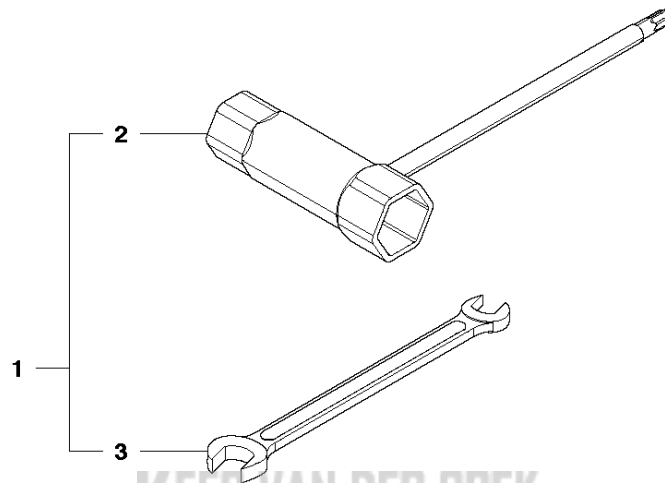

P 226HD
ACCESSORIES

KEES VAN DER SPEK
TUINMACHINES * STOLWIJK

Referentie	Onderdeel nr	Omschrijving	Opmerking	Aant KIT al
1	521 83 99-01	TOOL-SET		1
2	506 68 61-01	COMBINATIESLEUTEL		1 1
3	506 61 50-01	SLEUTEL		1 1