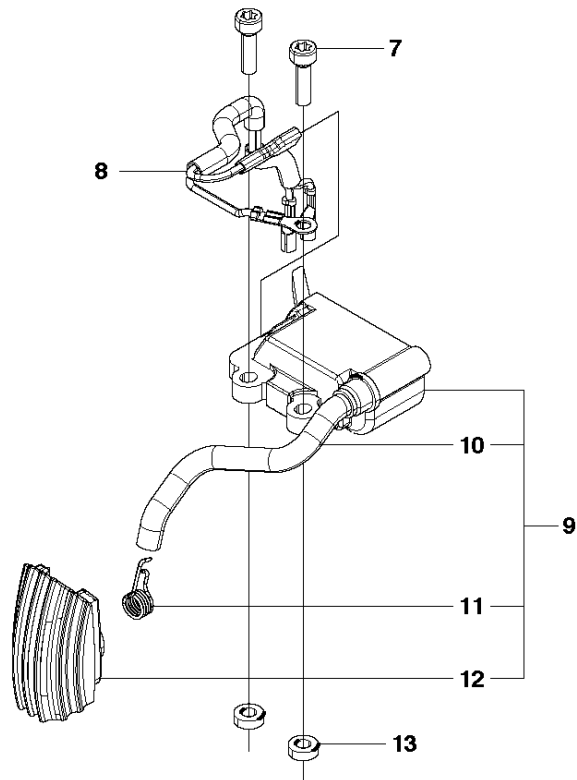

KEES VAN DER SPEK
TUINMACHINES * STOLWIJK