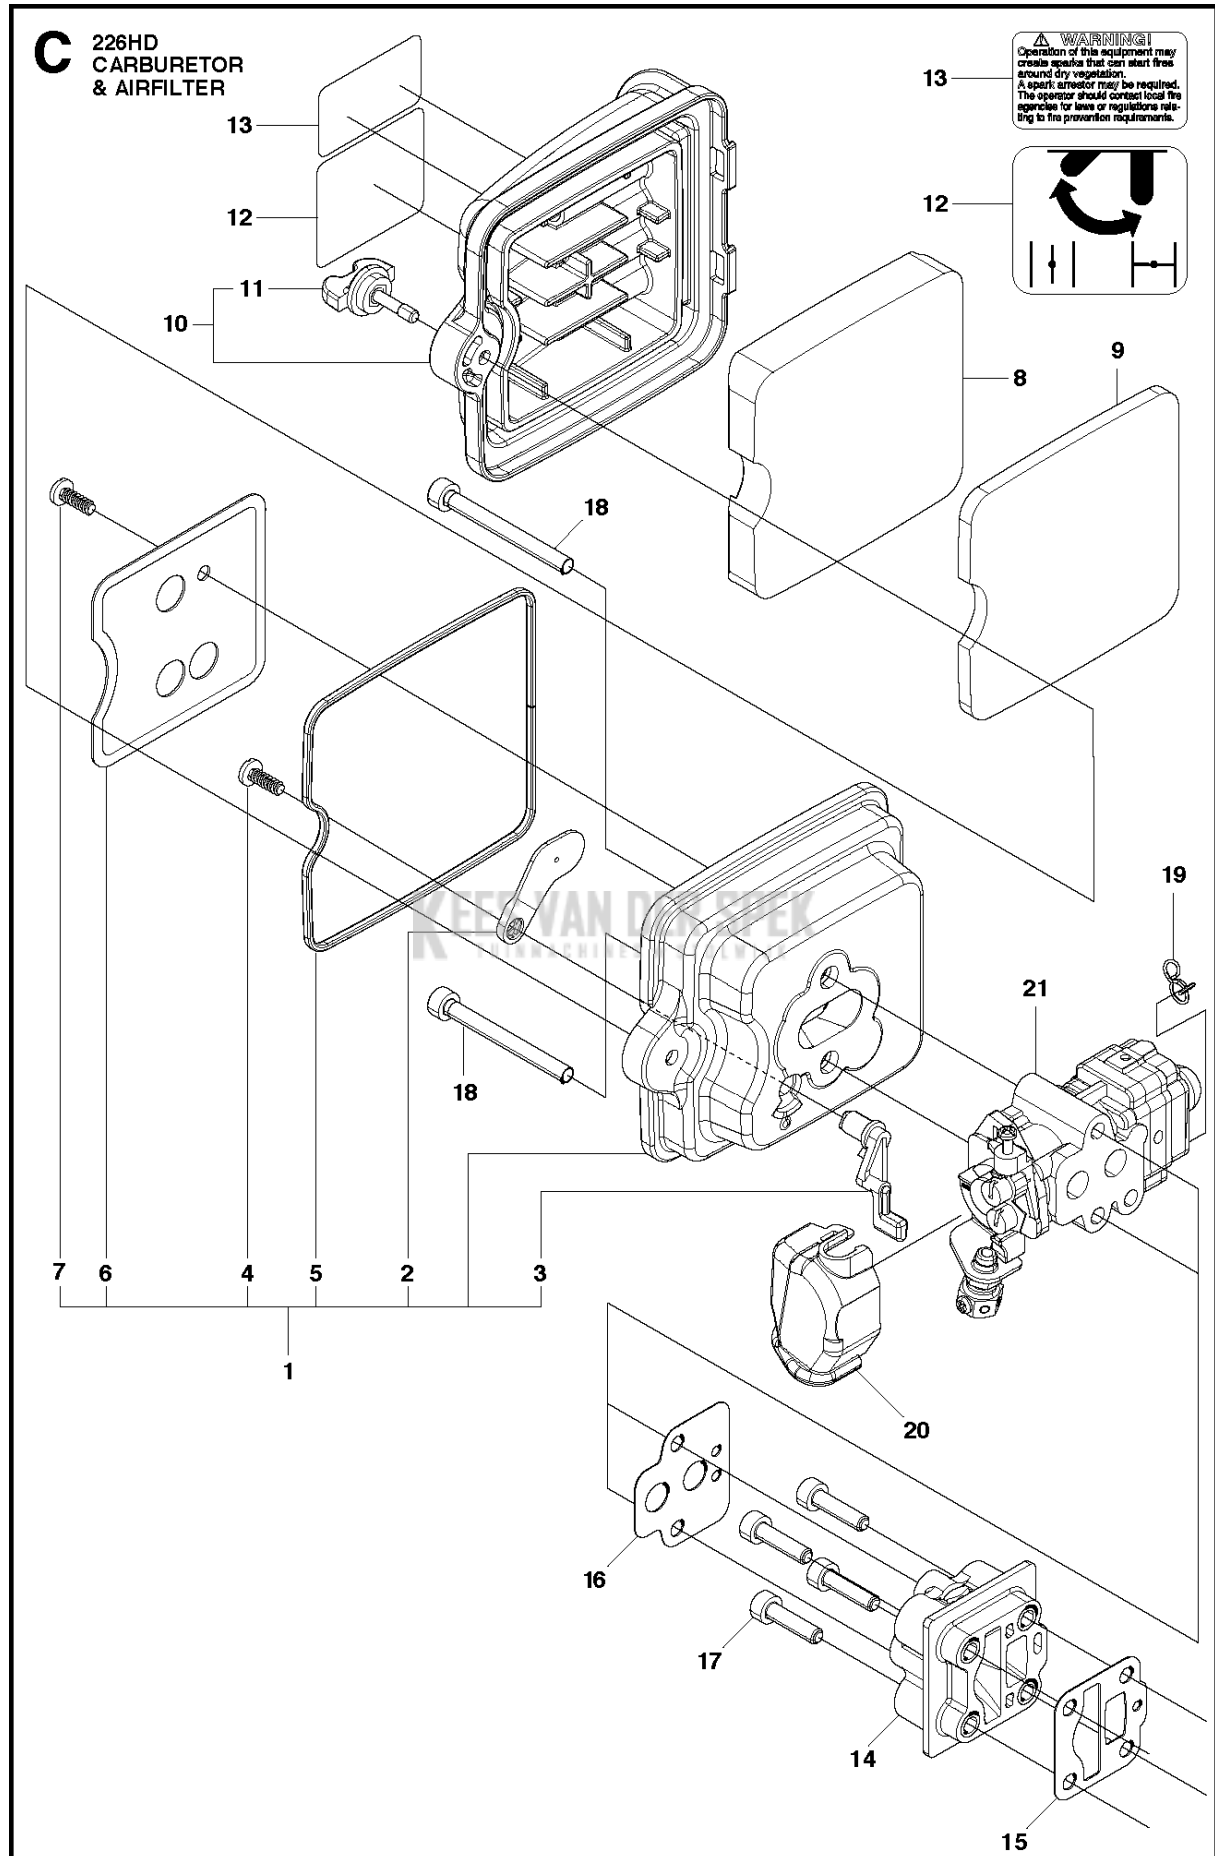

SPARE PARTS LIST

HEDGE TRIMMERS/POLE HEDGE
TRIMMERS

226HD60S, 967279801, 967279802,
20180500001-Current

STARTER

226HD60S, 967279801, 967279802, 20180500001-Current

Referentie	Onderdeel nr	Omschrijving	Opmerking	Aant KIT al
1	506 65 72-01	STARTER COMPL.		1
2	506 68 42-01	HASPEL		1 1
3	506 67 43-01	VEER		1 1
4	506 61 30-01	SCREW		1 1
5	506 68 34-01	TOUW		1 1
6	506 61 47-01	KNOP		1 1
7	506 74 56-01	BOUT		4
8	528 05 13-01	PLAATJE	226HD60S	1

B 226HD
CYLINDER COVER

Referentie	Onderdeel nr	Omschrijving	Opmerking	Aant KIT al
1	587 48 26-01	STICKER	US only	1
2	587 43 88-01	STICKER	EU only	1
3	506 65 70-01	DEKSEL		1
4	506 74 56-01	BOUT		1
5	506 61 59-01	DOORVOER		1
6	587 02 78-01	STICKER		1

Referentie	Onderdeel nr	Omschrijving	Opmerking	Aant KIT al
1	511 35 92-01	FRAME		1
2	506 68 43-01	PLATE.CHOKE		1 1
3	521 76 05-01	LEVER CHOKE		1 1
4	581 73 62-01	SCREW		1 1
5	521 75 13-01	VERPAKKING		1 1
6	521 60 79-01	VIZIER		1 1
7	581 73 62-01	SCREW		1 1
8	523 09 00-01	FILTER		1
9	523 07 11-01	FILTER		1
10	523 07 12-01	DEKSEL		1
11	523 07 13-01	KNOP		1 10
12	574 29 97-01	PLAATJE		1
13	523 07 14-01	PLAATJE	US only	1
14	511 34 97-01	ISOLATOR		1
15	593 13 60-01	PAKKING		1
16	521 75 50-01	PAKKING		1
17	506 68 90-01	BOUT		4
18	504 11 65-01	SCREW		2
19	506 74 15-01	KLEM		1
20	506 74 42-01	DEKSEL		1
21	591 10 26-01	CARBURATEUR		1