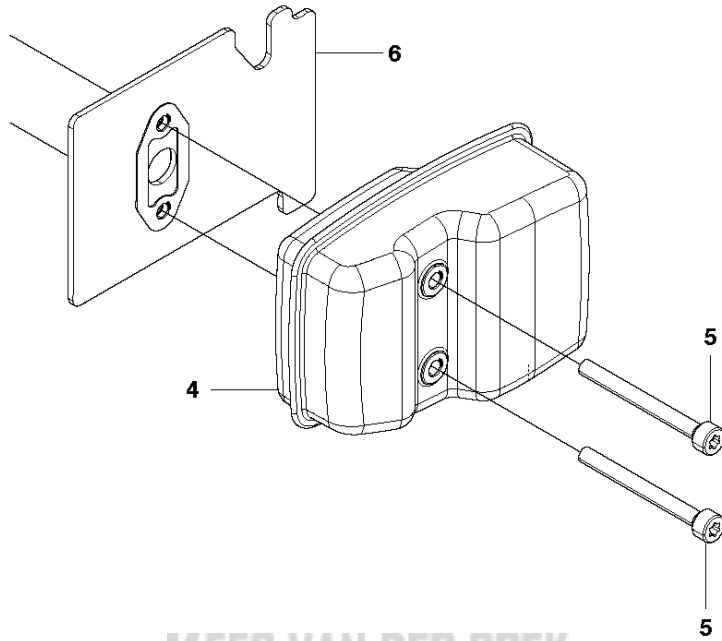

F 226HS
MUFFLER

KEES VAN DER SPEK
TUINMACHINES * STOLWIJK