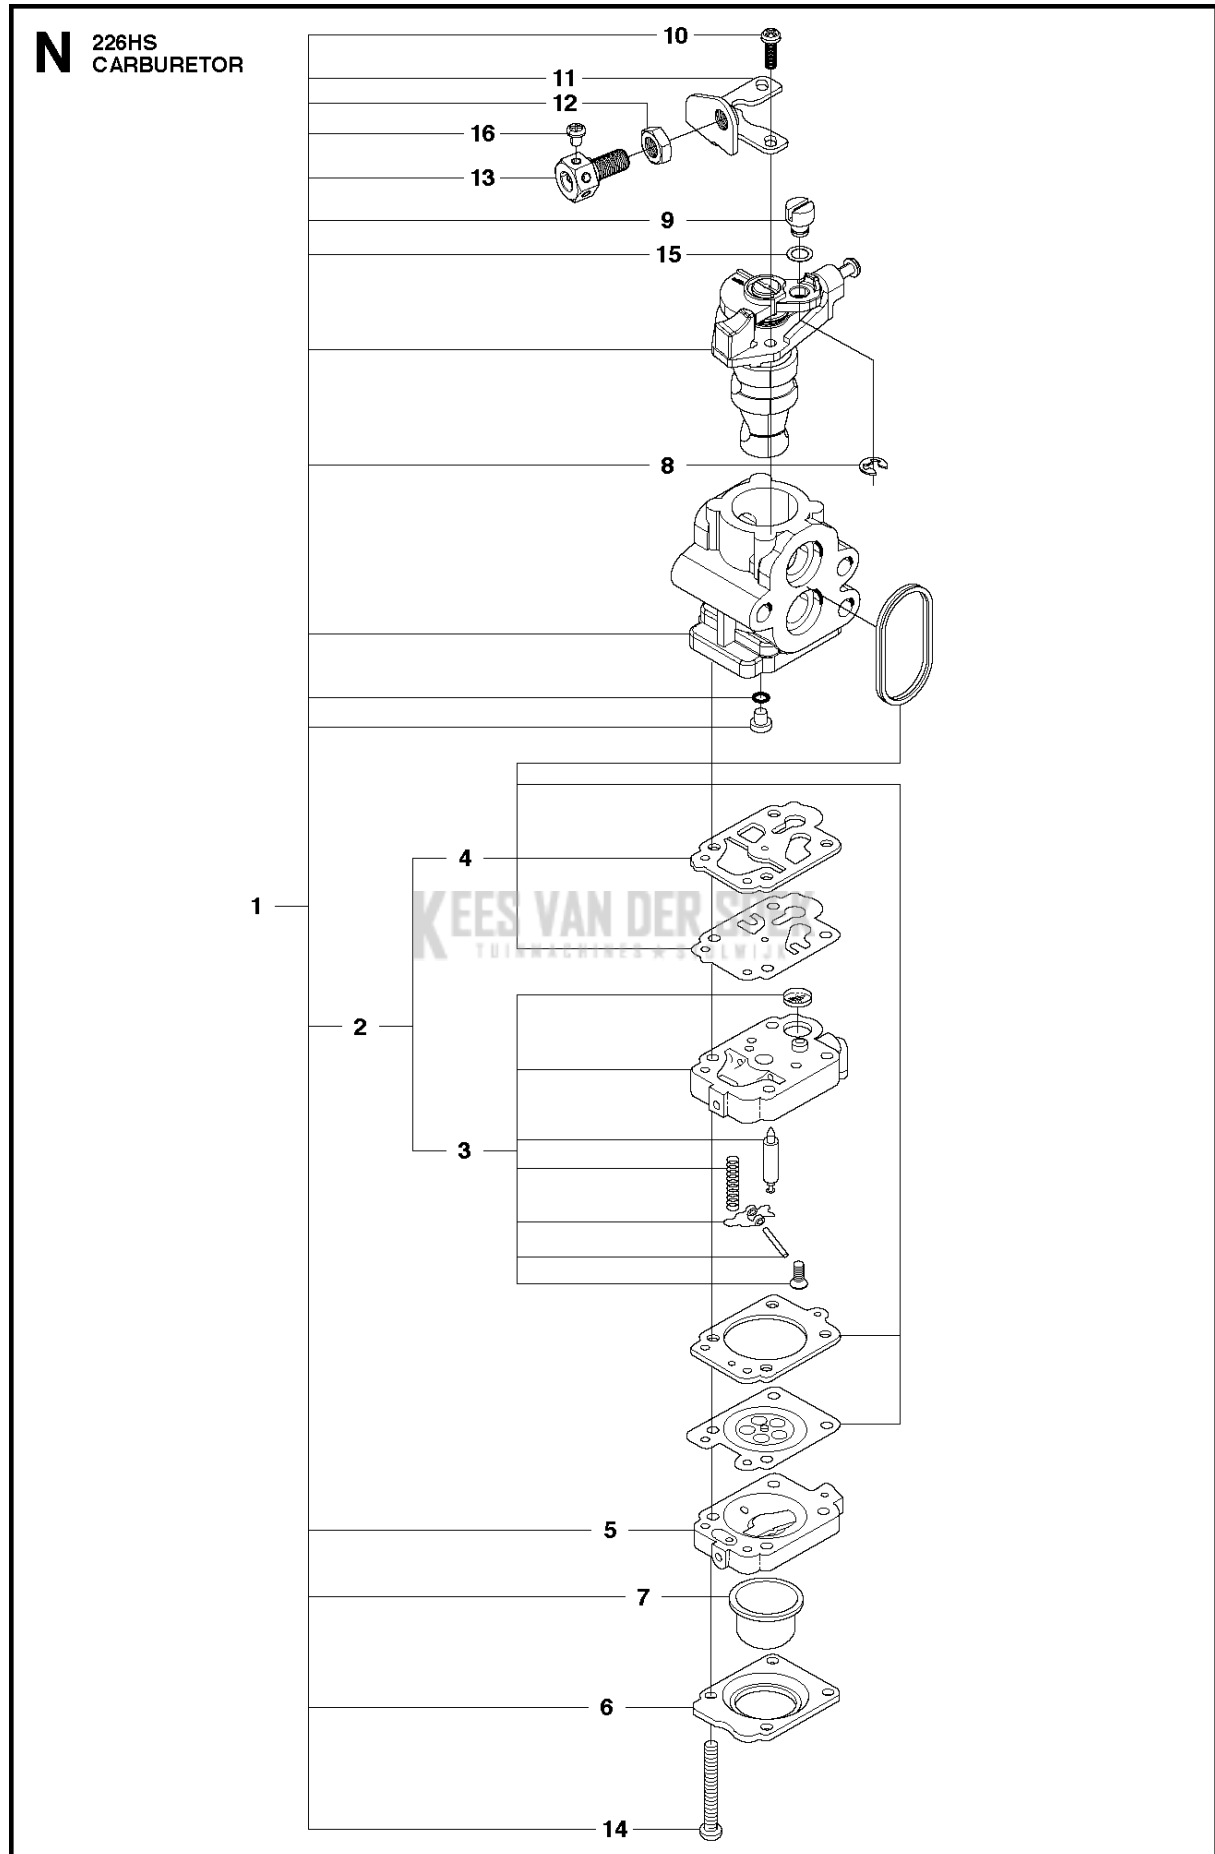

CARBURATOR

226HS99S, 967279702, 967279701, 20180500001-Current

Referentie	Onderdeel nr	Omschrijving	Opmerking	Aant KIT al
1	591 10 26-01	CARBURATEUR		1
2	528 07 01-01	PAKKINGSET		1 1
3	502 23 84-01	CARBURATEURHUIS		1 1, 2
4	515 37 87-01	PAKKINGSET		1 1, 2
5	506 74 09-01	FRAME		1 1
6	506 74 10-01	DEKSEL		1 1
7	505 30 67-01	POMP		1 1
8	506 73 86-01	RETAINER RING		1 1
9	506 74 12-01	DRAAIEN		1 1
10	505 30 79-01	SCREW		2 1
11	506 74 60-01	BEVESTIGING		1 1
12	506 61 26-01	MOER		1 1
13	505 30 82-01	SCREW-CABLE-ADJ		1 1
14	506 74 11-01	SCREW		4 1
15	506 74 61-01	RING		1 1
16	505 30 83-01	SCREW		1 1