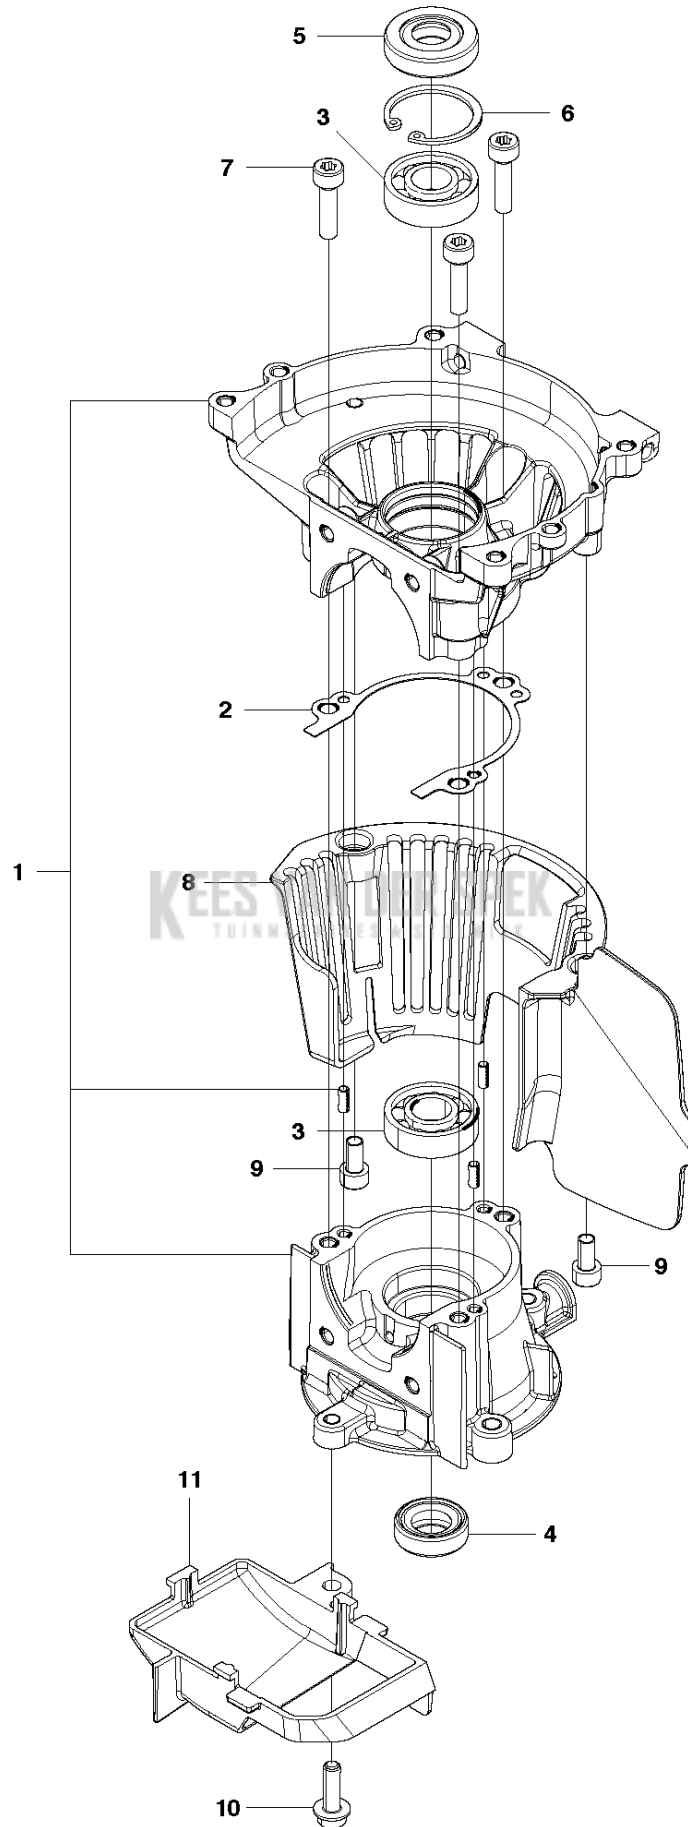

H 226HS
CRANKCASE

Referentie	Onderdeel nr	Omschrijving	Opmerking	Aant KIT al
1	506 63 84-01	CARTER		1
2	506 68 48-01	PAKKING		1
3	506 61 03-01	LAGER		2
4	504 12 15-01	AFDICHTING		1
5	506 61 29-01	AFDICHTING		1
6	506 60 99-01	BORGRING		1
7	504 11 43-01	SCREW		3
8	506 62 96-01	PLAAT		1
9	504 11 96-01	SCREW		2
10	506 74 56-01	BOUT		1
11	506 65 71-01	GRASVERSPREIDER		1