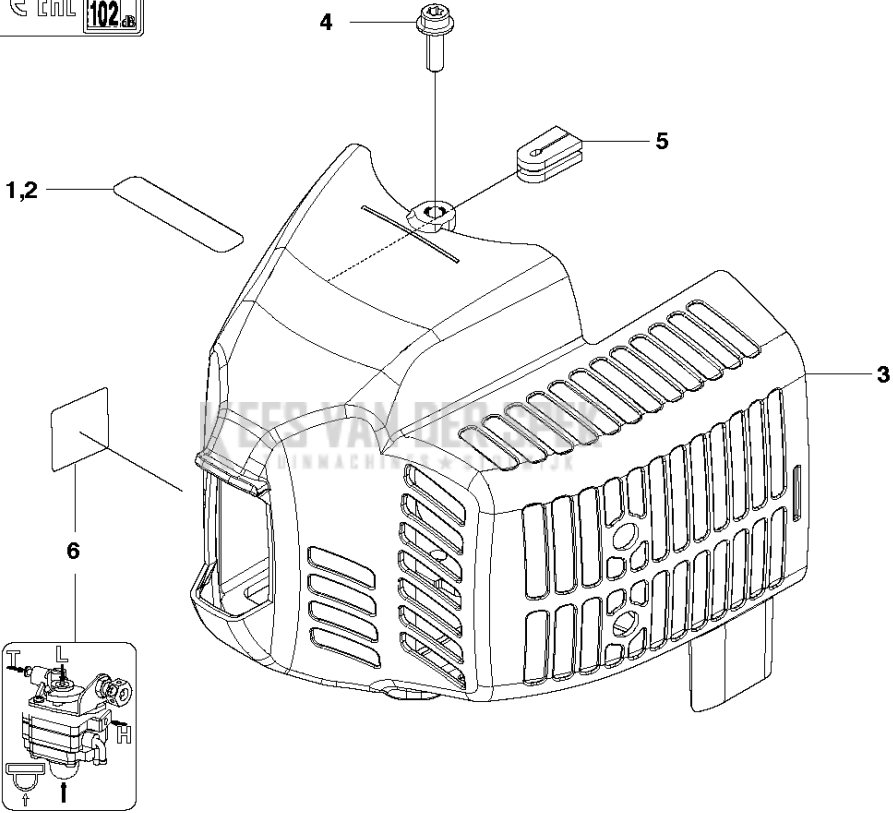

SPARE PARTS LIST

HEDGE TRIMMERS/POLE HEDGE
TRIMMERS

226HS99S, 967279702, 967279701,
20180500001-Current

STARTER

226HS99S, 967279702, 967279701, 20180500001-Current

Referentie	Onderdeel nr	Omschrijving	Opmerking	Aant KIT al
1	506 65 72-01	STARTER COMPL.		1
2	506 68 42-01	HASPEL		1 1
3	506 67 43-01	VEER		1 1
4	506 61 30-01	SCREW		1 1
5	506 68 34-01	TOUW		1 1
6	506 61 47-01	KNOP		1 1
7	506 74 56-01	BOUT		4
9	528 05 08-01	LABEL,RECOIL	226HS99S	1

B 226HS
CYLINDER COVER

Referentie	Onderdeel nr	Omschrijving	Opmerking	Aant KIT al
1	587 48 26-01	STICKER	US only	1
2	587 43 88-01	STICKER	EU only	1
3	506 65 70-01	DEKSEL		1
4	506 74 56-01	BOUT		1
5	506 61 59-01	DOORVOER		1
6	587 02 78-01	STICKER		1