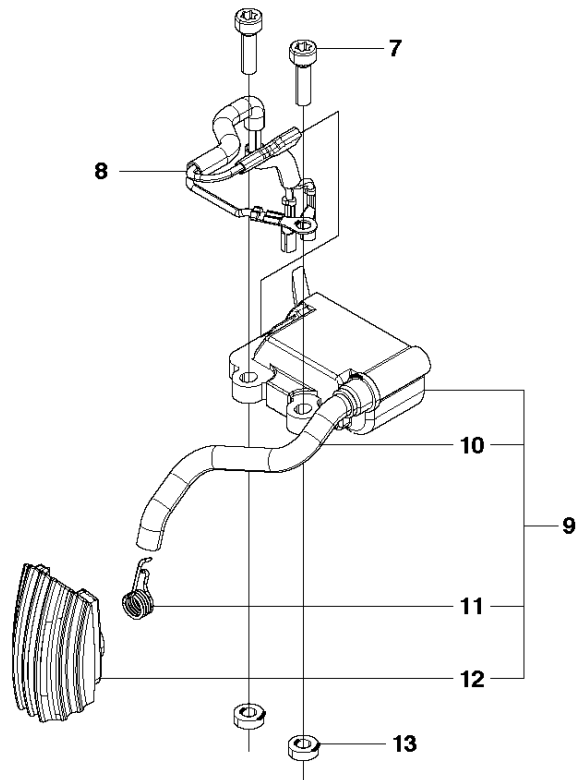

B 226HS
CYLINDER COVER

Referentie	Onderdeel nr	Omschrijving	Opmerking	Aant KIT al
1	587 48 26-01	STICKER	US only	1
2	587 43 88-01	STICKER	EU only	1
3	506 65 70-01	DEKSEL		1
4	506 74 56-01	BOUT		1
5	506 61 59-01	DOORVOER		1
6	587 02 78-01	STICKER		1

Referentie	Onderdeel nr	Omschrijving	Opmerking	Aant KIT al
1	511 35 92-01	FRAME		1
2	506 68 43-01	PLATE.CHOKE		1 1
3	521 76 05-01	LEVER CHOKE		1 1
4	581 73 62-01	SCREW		1 1
5	521 75 13-01	VERPAKKING		1 1
6	521 60 79-01	VIZIER		1 1
7	581 73 62-01	SCREW		1 1
8	523 09 00-01	FILTER		1
9	523 07 11-01	FILTER		1
10	523 07 12-01	DEKSEL		1
11	523 07 13-01	KNOP		1 10
12	574 29 97-01	PLAATJE		1
13	523 07 14-01	PLAATJE	US only	1
14	511 34 97-01	ISOLATOR		1
15	593 13 60-01	PAKKING		1
16	521 75 50-01	PAKKING		1
17	506 68 90-01	BOUT		4
18	504 11 65-01	SCREW		2
19	506 74 15-01	KLEM		1
20	506 74 42-01	DEKSEL		1
21	591 10 26-01	CARBURATEUR		1

D 226HS
FUEL TANK

Referentie	Onderdeel nr	Omschrijving	Opmerking	Aant KIT al
1	525 24 60-01	TANK COMPL.	EU only	1
1	579 21 09-01	BRANDSTOFTANK COMPL.	US ONLY	1
2	506 68 41-01	VERPAKKING		2 1
3	505 30 96-01	KAP		1 1
4	515 36 94-01	HOLDER		1 1, 3
5	506 74 43-01	VERPAKKING		1 1, 3
6	506 74 68-01	FILTER		1 1, 3
7	506 74 58-01	STOPPER		1 1, 3
8	579 13 83-08	SLANG COMPL.	US ONLY	1 1
8	506 65 31-01	SLANG	EU only	1
9	506 61 46-01	FILTER		1 1
10	506 70 70-01	KLEM		1 1
11	506 74 56-01	BOUW		3

E 226HS
IGNITION SYSTEM

KEES VAN DER SPEK
TUINMACHINES * STOLWIJK

Referentie	Onderdeel nr	Omschrijving	Opmerking	Aant KIT al
1	506 65 60-01	ROTOR-A		1
2	504 11 80-01	MOER		1
3	506 61 43-01	SCREW		2 1
4	506 61 41-01	PAL		2 1
5	506 61 44-01	RING		2 1
6	521 74 71-01	VEER		2 1
7	506 74 57-01	BOUT		2
8	506 65 23-01	DRAAD		1
9	589 37 24-01	ONTSTEKING MODULE COMPL		1
10	511 35 12-01	DRAAD		1 9
11	506 65 52-01	VEER		1 9
12	521 61 00-01	NAAFDOP		1 9
13	504 11 86-01	AFSTANDRING		2