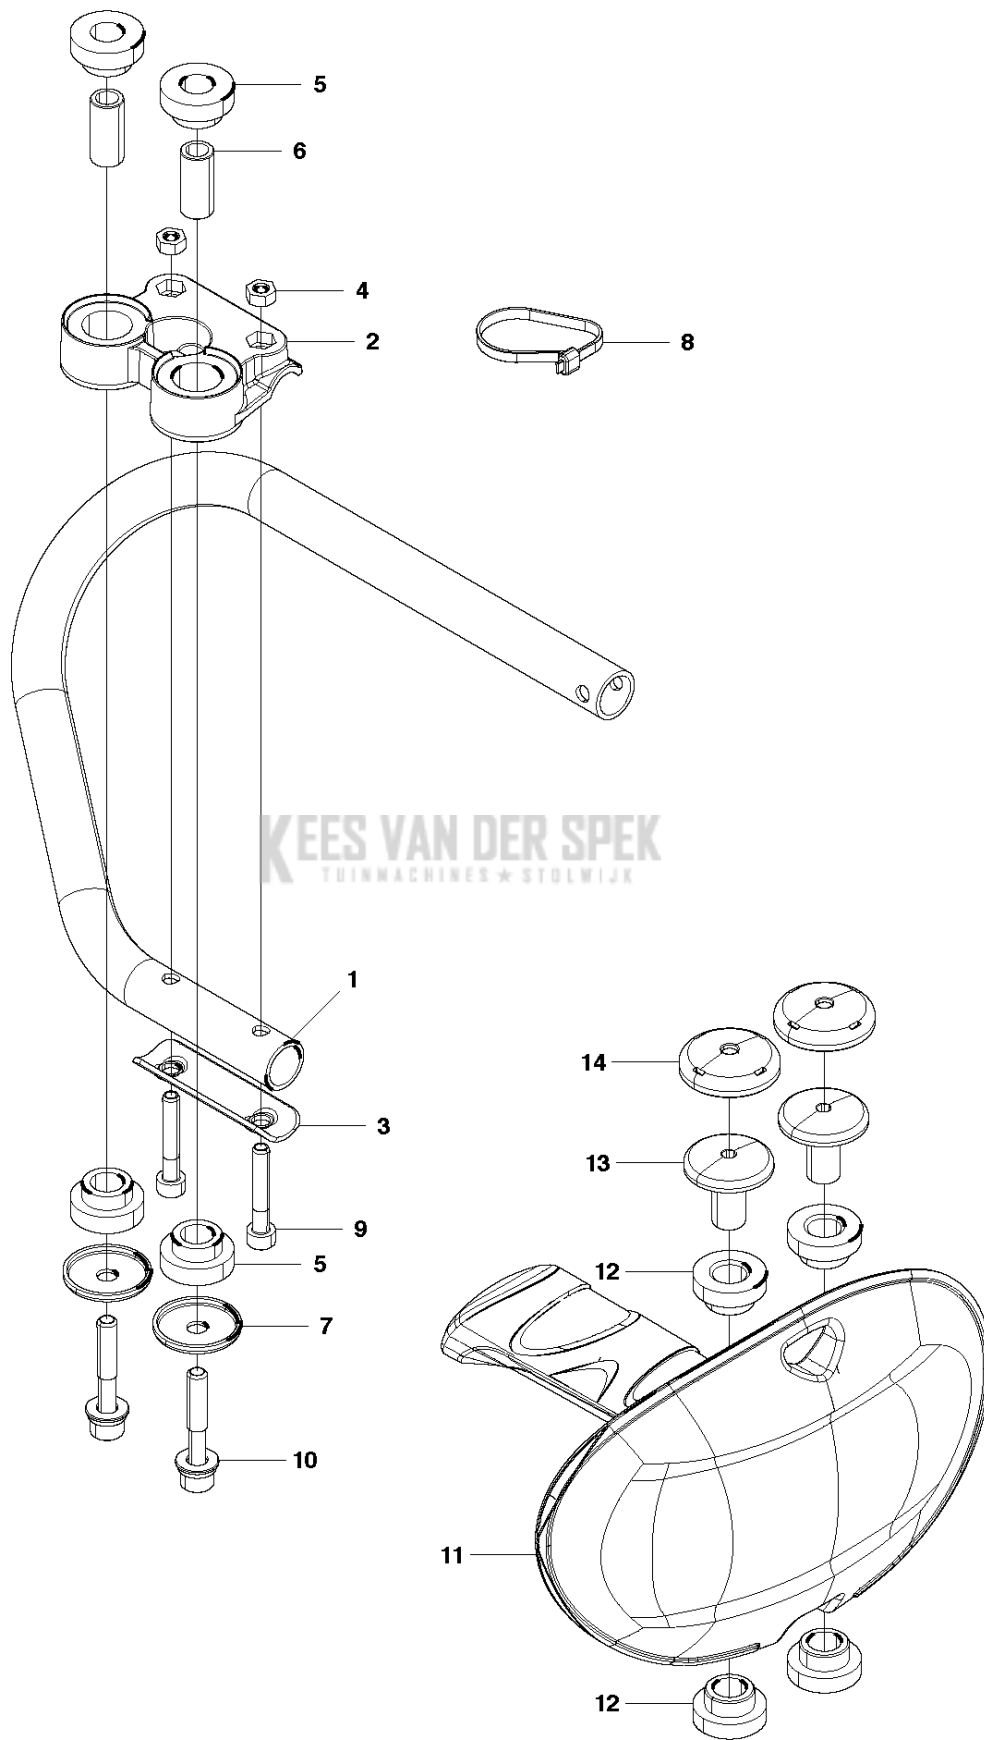

K1 226HS
HANDLE

KEES VAN DER SPEK
TUINMACHINES * STOLWIJK

Referentie	Onderdeel nr	Omschrijving	Opmerking	Aant KIT al
1	506 68 72-01	PIJP		1
2	506 68 73-01	BEVESTIGEN		1
3	506 68 74-01	PLAAT		1
4	505 17 23-01	MOER		2
5	506 68 65-01	SCHOKDEMPER		4
6	506 68 71-01	KRAAG		2
7	506 68 68-01	RING		2
8	506 61 05-01	BAND		1
9	515 38 81-01	BOUT		2
10	521 86 25-01	BOUT		2
11	506 62 91-01	HENDEL		1
12	506 62 76-01	AFSTANDRING		4
13	506 68 66-01	HOLDER		2
14	506 68 67-01	NAAFDOP		2