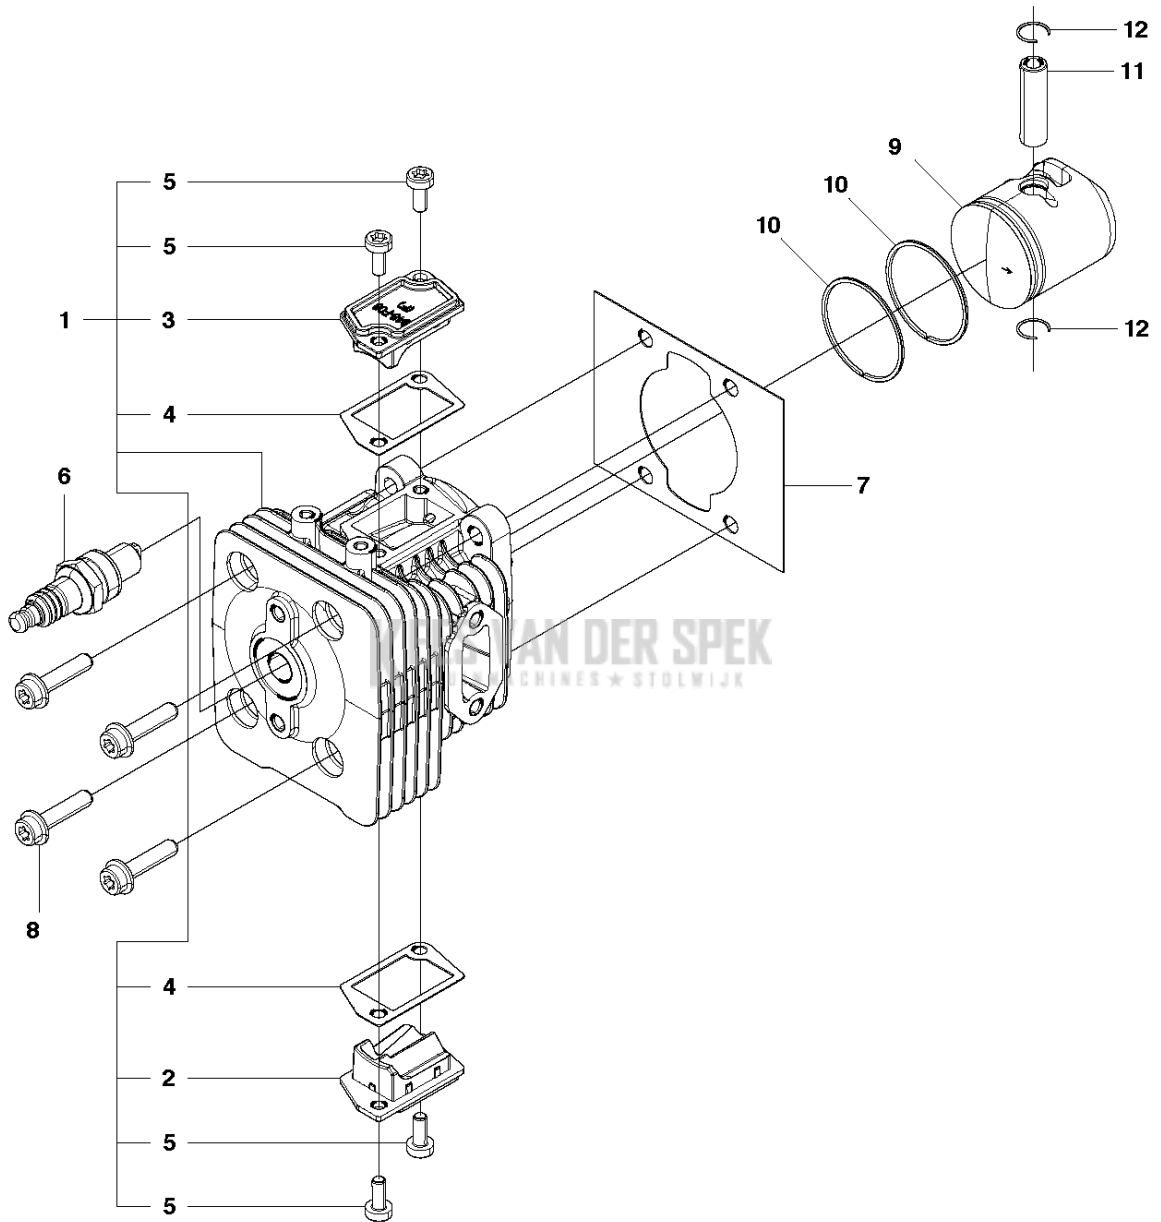

G 226HS
CYLINDER & PISTON

Referentie	Onderdeel nr	Omschrijving	Opmerking	Aant KIT al
1	528 05 21-01	CILINDER		1
2	506 65 41-02	DEKSEL		1 1
3	506 65 42-02	DEKSEL		1 1
4	593 13 58-01	PAKKING		2 1
5	504 11 92-01	SCREW		4 1
6	528 07 40-01	BOUGIE		1
7	506 62 97-01	PAKKING		1
8	506 74 52-01	BOUT		4
9	528 05 23-01	ZUIGER		1
10	506 61 81-01	RING		2
11	505 04 07-01	PEN		1
12	505 04 52-01	RING		2