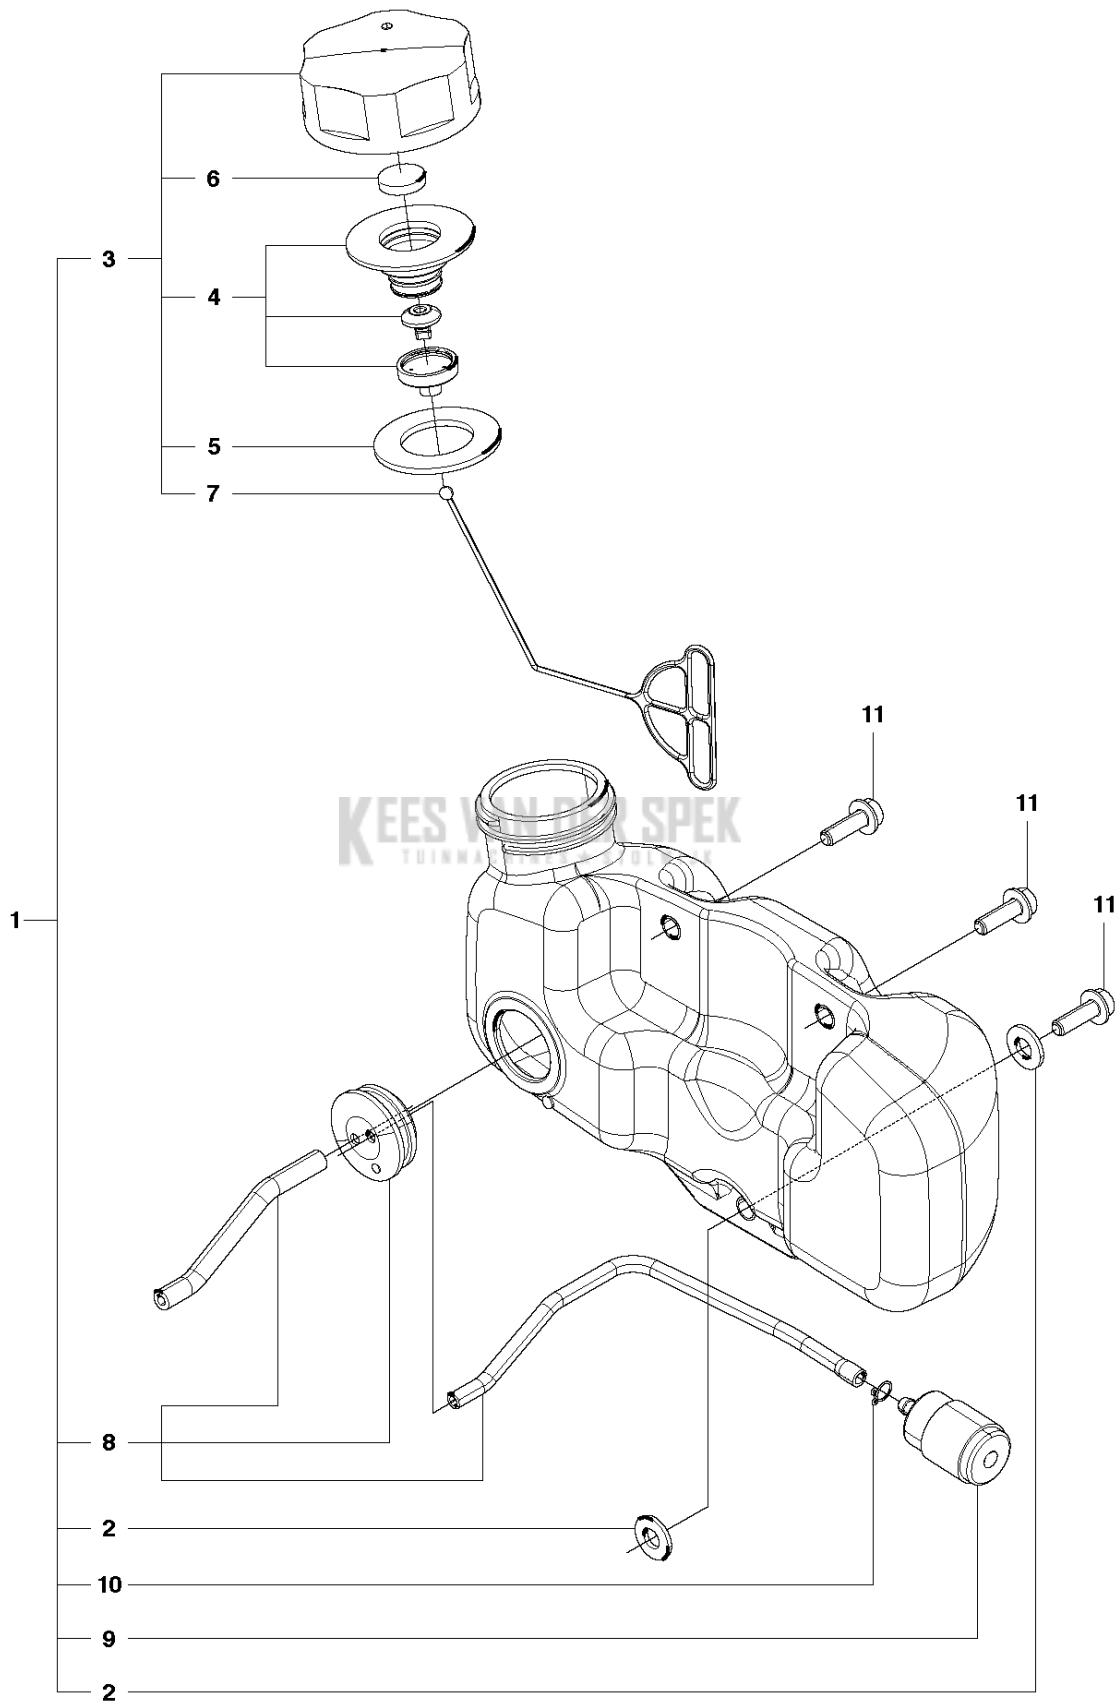

D 226HS
FUEL TANK

Referentie	Onderdeel nr	Omschrijving	Opmerking	Aant KIT al
1	525 24 60-01	TANK COMPL.	EU only	1
1	579 21 09-01	BRANDSTOFTANK COMPL.	US ONLY	1
2	506 68 41-01	VERPAKKING		2 1
3	505 30 96-01	KAP		1 1
4	515 36 94-01	HOLDER		1 1, 3
5	506 74 43-01	VERPAKKING		1 1, 3
6	506 74 68-01	FILTER		1 1, 3
7	506 74 58-01	STOPPER		1 1, 3
8	579 13 83-08	SLANG COMPL.	US ONLY	1 1
8	506 65 31-01	SLANG	EU only	1
9	506 61 46-01	FILTER		1 1
10	506 70 70-01	KLEM		1 1
11	506 74 56-01	BOUW		3