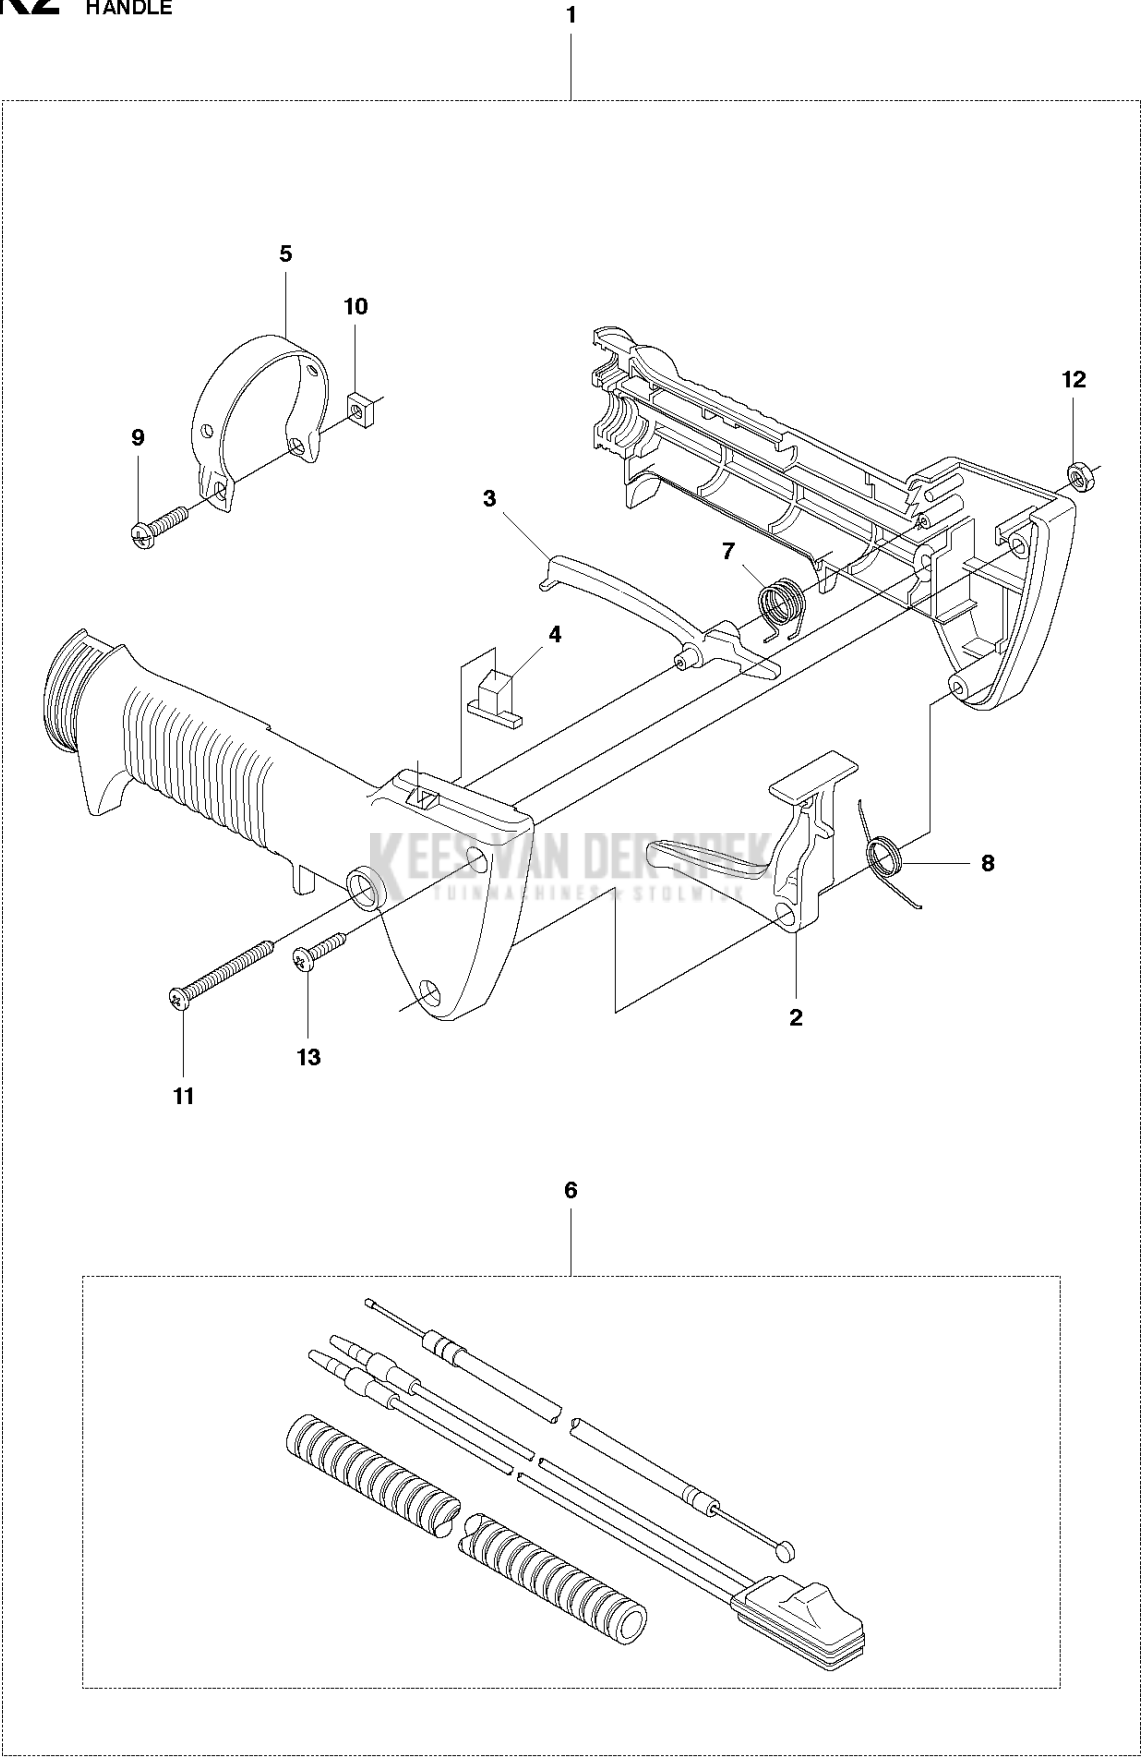

K2 226HS
HANDLE

Referentie	Onderdeel nr	Omschrijving	Opmerking	Aant KIT al
1	506 68 70-01	HEFBOOM		1
2	506 61 16-01	HEFBOOM		1 1
3	506 61 17-01	HEFBOOM		1 1
4	506 61 73-01	TOP		1 1
5	506 61 18-01	KLEM		1 1
6	506 68 69-01	KABEL COMPL.		1 1
7	506 61 19-01	VEER		1 1
8	506 61 20-01	VEER		1 1
9	506 60 97-01	SCREW		1 1
10	506 61 21-01	MOER		1 1
11	506 60 96-01	SCREW		1 1
12	575 52 11-01	MOER		1 1
13	506 61 23-01	SCREW		1 1