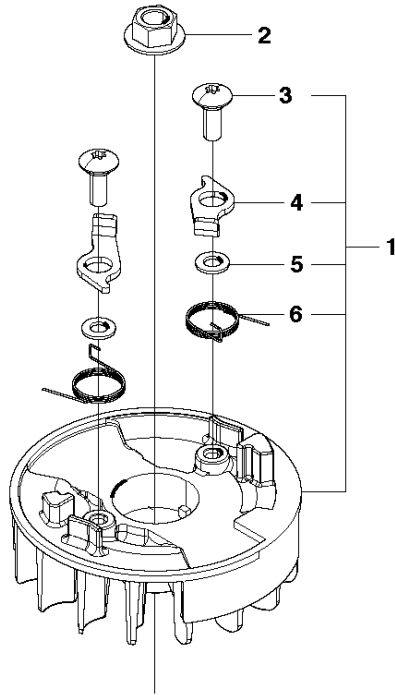

SPARE PARTS LIST

HEDGE TRIMMERS/POLE HEDGE
TRIMMERS

226HS99S, 967279702, 967279701,
20180500001-Current

STARTER

226HS99S, 967279702, 967279701, 20180500001-Current

Referentie	Onderdeel nr	Omschrijving	Opmerking	Aant KIT al
1	506 65 72-01	STARTER COMPL.		1
2	506 68 42-01	HASPEL		1 1
3	506 67 43-01	VEER		1 1
4	506 61 30-01	SCREW		1 1
5	506 68 34-01	TOUW		1 1
6	506 61 47-01	KNOP		1 1
7	506 74 56-01	BOUT		4
9	528 05 08-01	LABEL,RECOIL	226HS99S	1

B 226HS
CYLINDER COVER

Referentie	Onderdeel nr	Omschrijving	Opmerking	Aant KIT al
1	587 48 26-01	STICKER	US only	1
2	587 43 88-01	STICKER	EU only	1
3	506 65 70-01	DEKSEL		1
4	506 74 56-01	BOUT		1
5	506 61 59-01	DOORVOER		1
6	587 02 78-01	STICKER		1

Referentie	Onderdeel nr	Omschrijving	Opmerking	Aant KIT al
1	511 35 92-01	FRAME		1
2	506 68 43-01	PLATE.CHOKE		1 1
3	521 76 05-01	LEVER CHOKE		1 1
4	581 73 62-01	SCREW		1 1
5	521 75 13-01	VERPAKKING		1 1
6	521 60 79-01	VIZIER		1 1
7	581 73 62-01	SCREW		1 1
8	523 09 00-01	FILTER		1
9	523 07 11-01	FILTER		1
10	523 07 12-01	DEKSEL		1
11	523 07 13-01	KNOP		1 10
12	574 29 97-01	PLAATJE		1
13	523 07 14-01	PLAATJE	US only	1
14	511 34 97-01	ISOLATOR		1
15	593 13 60-01	PAKKING		1
16	521 75 50-01	PAKKING		1
17	506 68 90-01	BOUT		4
18	504 11 65-01	SCREW		2
19	506 74 15-01	KLEM		1
20	506 74 42-01	DEKSEL		1
21	591 10 26-01	CARBURATEUR		1

E 226HS
IGNITION SYSTEM

KEES VAN DER SPEK
TUINMACHINES * STOLWIJK

Referentie	Onderdeel nr	Omschrijving	Opmerking	Aant KIT al
1	506 65 60-01	ROTOR-A		1
2	504 11 80-01	MOER		1
3	506 61 43-01	SCREW		2 1
4	506 61 41-01	PAL		2 1
5	506 61 44-01	RING		2 1
6	521 74 71-01	VEER		2 1
7	506 74 57-01	BOUT		2
8	506 65 23-01	DRAAD		1
9	589 37 24-01	ONTSTEKING MODULE COMPL		1
10	511 35 12-01	DRAAD		1 9
11	506 65 52-01	VEER		1 9
12	521 61 00-01	NAAFDOP		1 9
13	504 11 86-01	AFSTANDRING		2