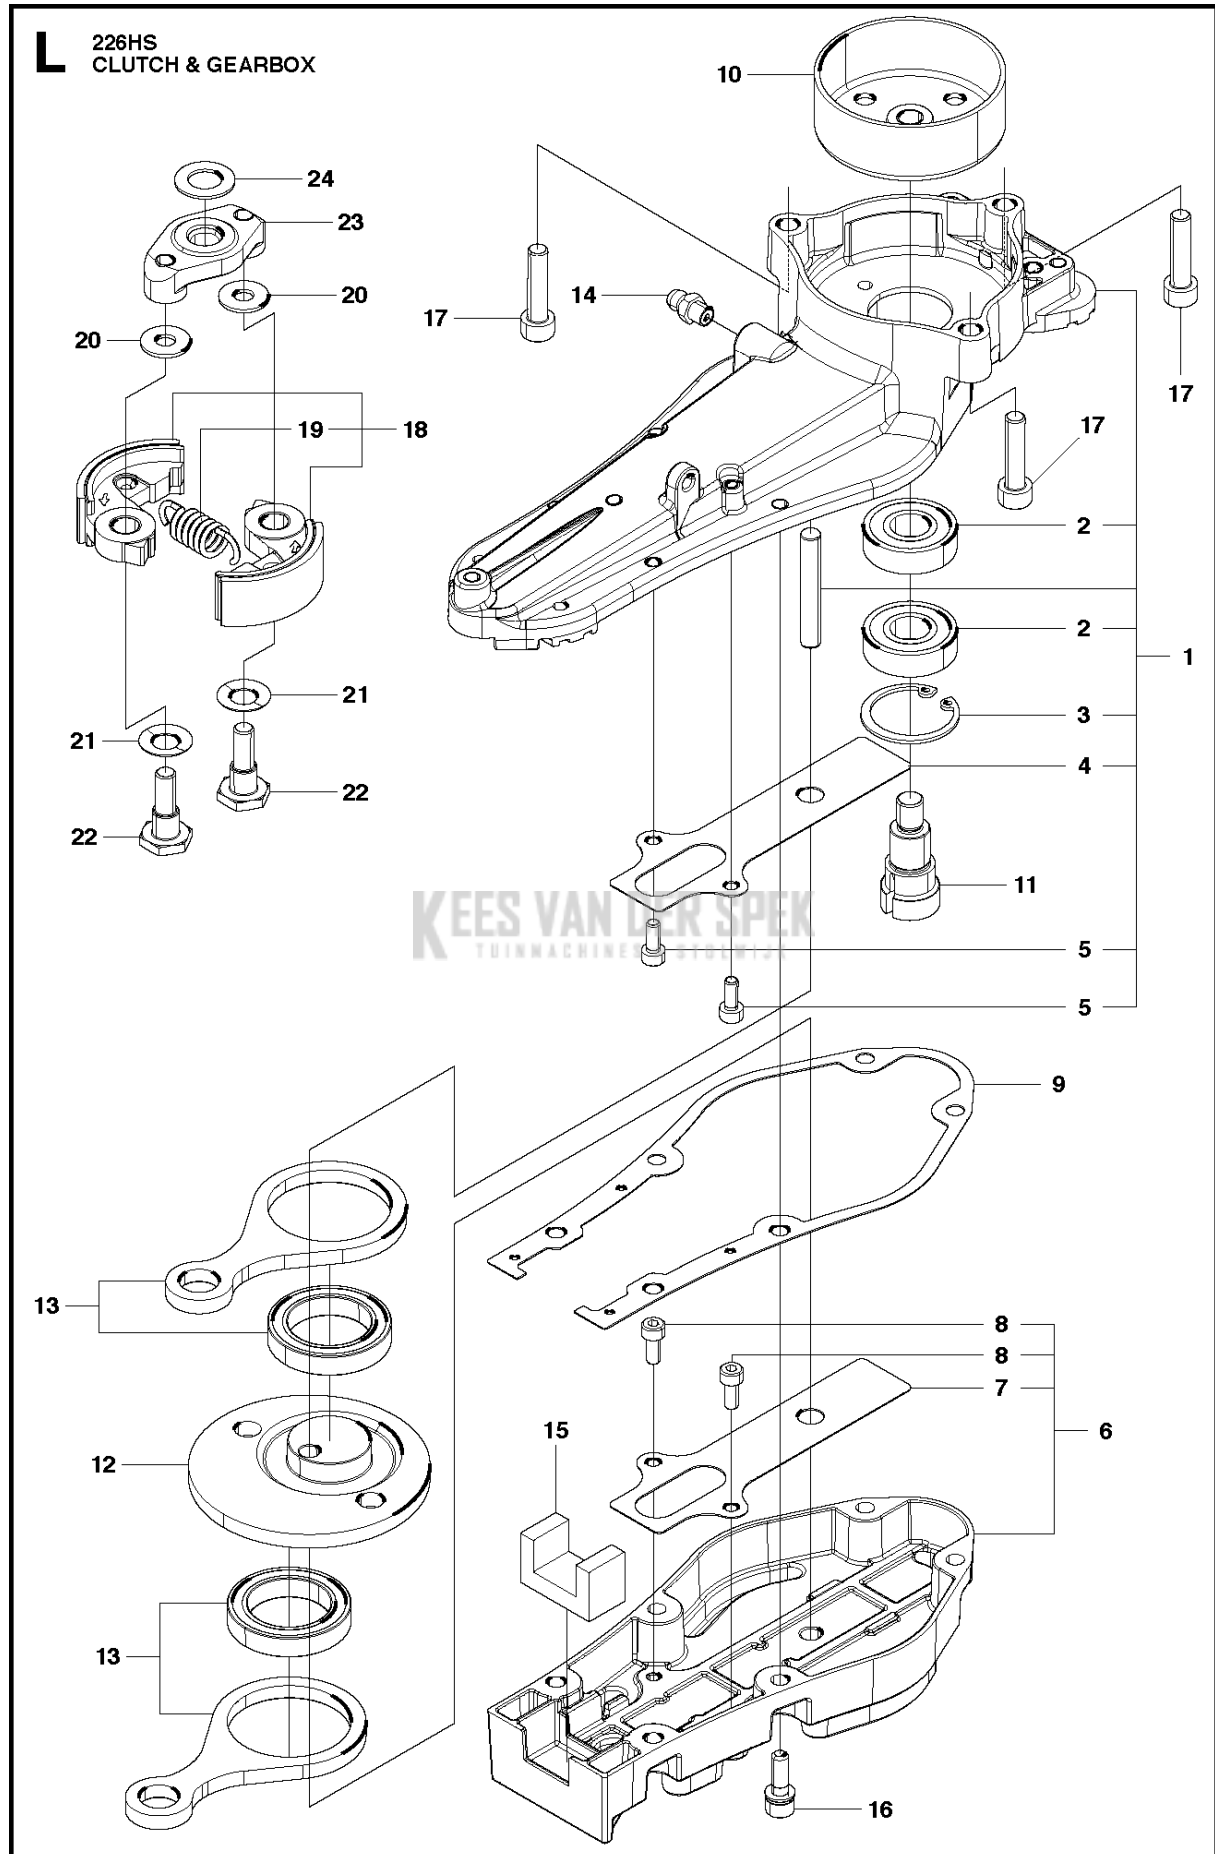

Referentie	Onderdeel nr	Omschrijving	Opmerking	Aant KIT al
1	586 93 71-01	GEAR CASE		1
2	529 26 98-01	LAGER		2 1
3	506 60 99-01	BORGRING		1 1
4	506 62 69-01	PLAAT		1 1
5	506 68 88-01	BOUT		2 1
6	586 93 72-01	GEAR CASE		1
7	506 62 69-01	PLAAT		1 6
8	506 68 88-01	BOUT		2 6
9	506 68 83-01	PAKKING		1
10	506 61 95-01	TROMMEL		1
11	506 62 72-01	VERSNELLING		1
12	506 68 87-01	VERSNELLING		1
13	586 93 75-01	STANG		2
14	505 17 15-01	FITTING		1
15	506 68 89-01	VILT		1
16	575 70 10-01	SCREW		6
17	521 51 75-01	BOUT		3
18	506 62 94-01	KOPPELING		1
19	506 68 58-01	VEER		1 18
20	505 05 44-01	RING		2
21	506 61 38-01	RING		2
22	513 18 96-01	SCREW		2
23	506 65 21-01	PLAAT		1
24	506 61 42-01	RING		1