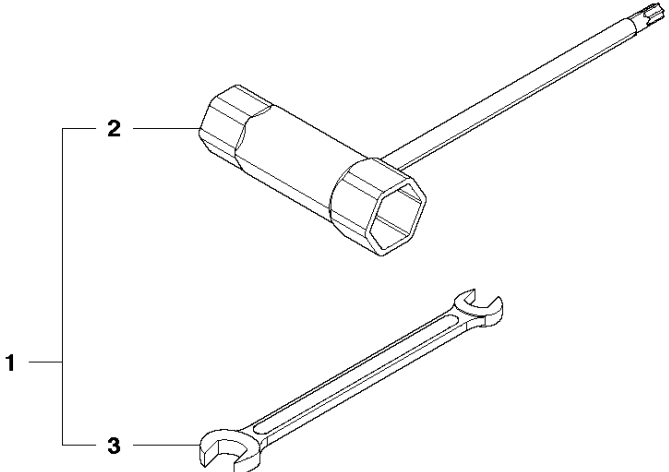

P 226HS
ACCESSORIES

KEES VAN DER SPEK
TUINMACHINES ★ STOLWIJK

Referentie	Onderdeel nr	Omschrijving	Opmerking	Aant KIT al
1	521 83 99-01	TOOL-SET		1
2	506 68 61-01	COMBINATIESLEUTEL		1 1
3	506 61 50-01	SLEUTEL		1 1