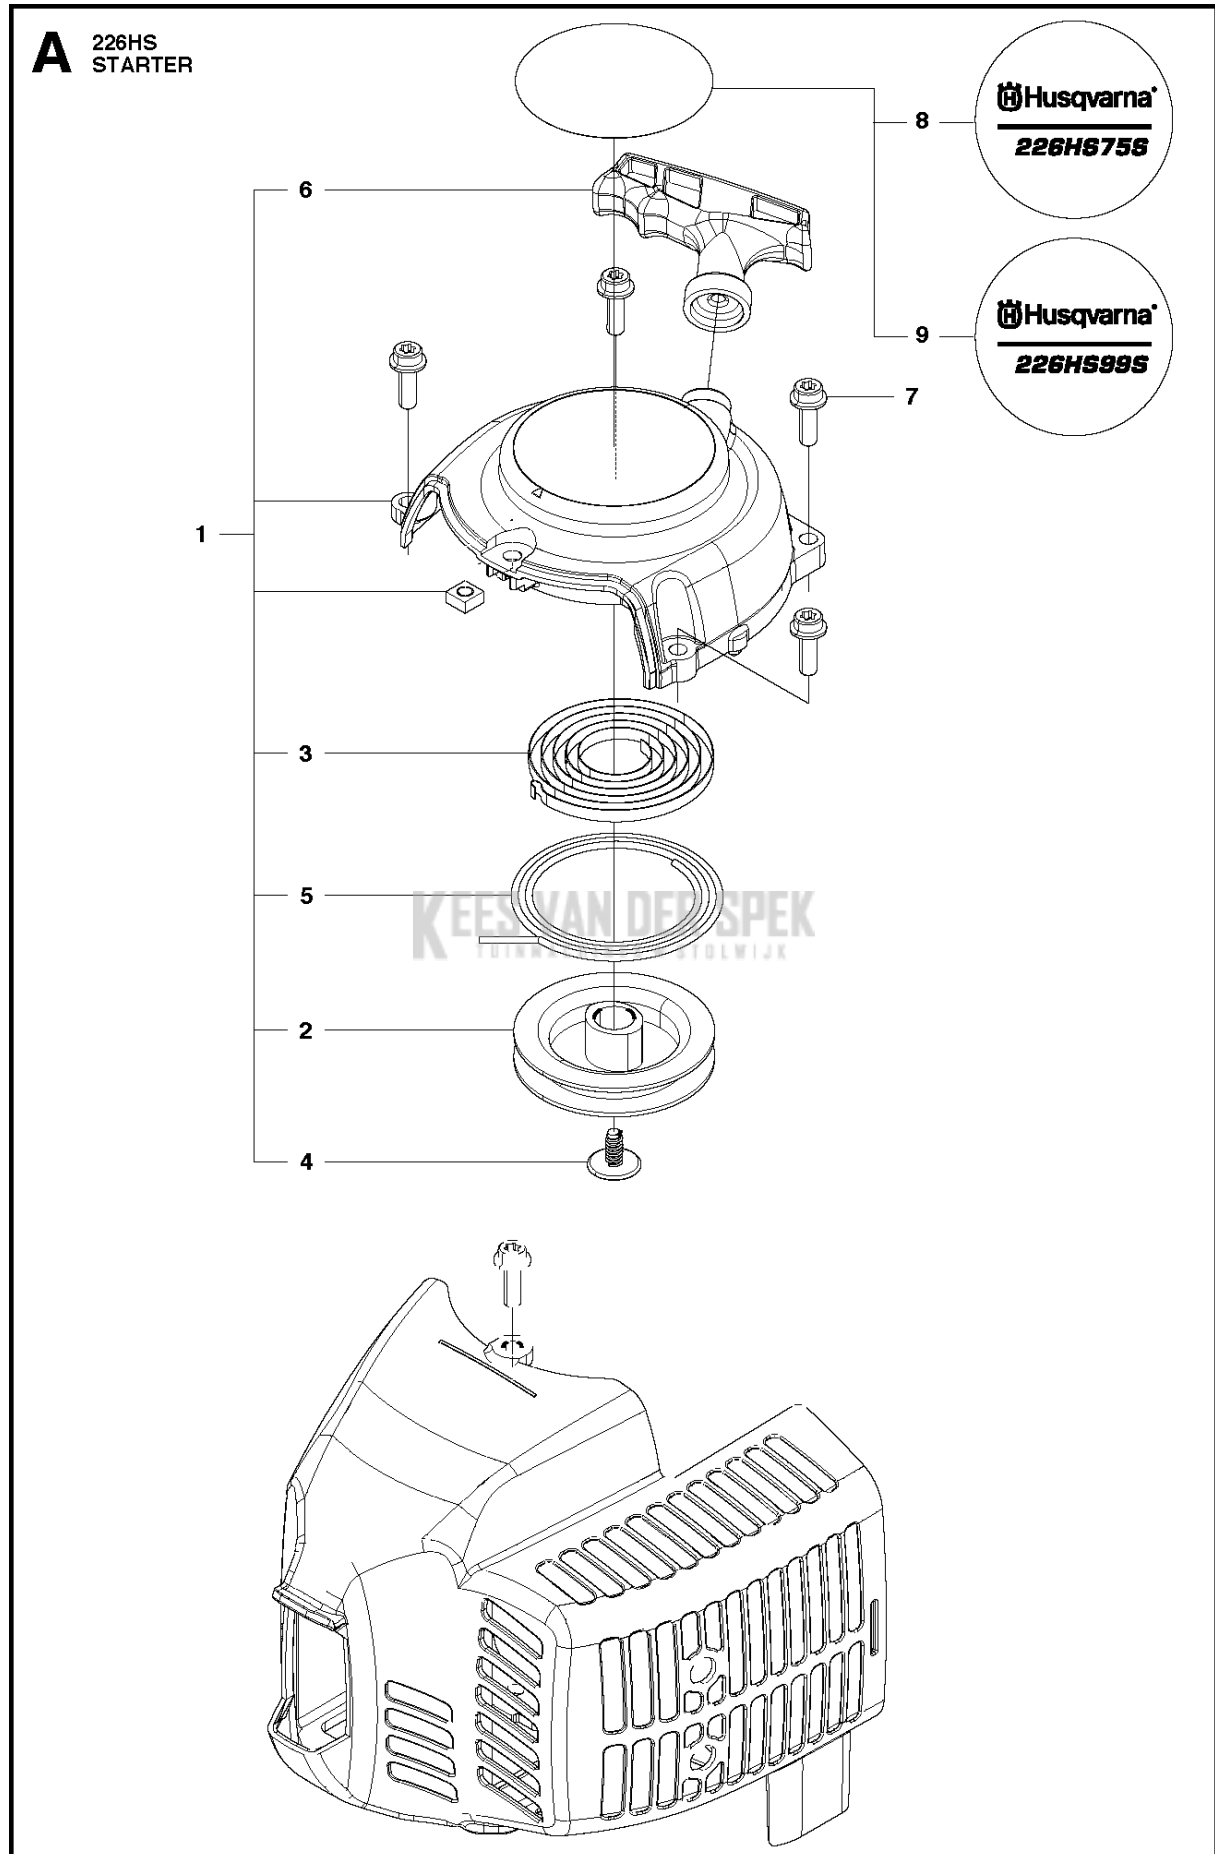

SPARE PARTS LIST

HEDGE TRIMMERS/POLE HEDGE
TRIMMERS

226HS99S, 967279702, 967279701,
20180500001-Current

STARTER

226HS99S, 967279702, 967279701, 20180500001-Current

Referentie	Onderdeel nr	Omschrijving	Opmerking	Aant KIT al
1	506 65 72-01	STARTER COMPL.		1
2	506 68 42-01	HASPEL		1 1
3	506 67 43-01	VEER		1 1
4	506 61 30-01	SCREW		1 1
5	506 68 34-01	TOUW		1 1
6	506 61 47-01	KNOP		1 1
7	506 74 56-01	BOUT		4
9	528 05 08-01	LABEL,RECOIL	226HS99S	1

B 226HS
CYLINDER COVER

Referentie	Onderdeel nr	Omschrijving	Opmerking	Aant KIT al
1	587 48 26-01	STICKER	US only	1
2	587 43 88-01	STICKER	EU only	1
3	506 65 70-01	DEKSEL		1
4	506 74 56-01	BOUT		1
5	506 61 59-01	DOORVOER		1
6	587 02 78-01	STICKER		1

Referentie	Onderdeel nr	Omschrijving	Opmerking	Aant KIT al
1	511 35 92-01	FRAME		1
2	506 68 43-01	PLATE.CHOKE		1 1
3	521 76 05-01	LEVER CHOKE		1 1
4	581 73 62-01	SCREW		1 1
5	521 75 13-01	VERPAKKING		1 1
6	521 60 79-01	VIZIER		1 1
7	581 73 62-01	SCREW		1 1
8	523 09 00-01	FILTER		1
9	523 07 11-01	FILTER		1
10	523 07 12-01	DEKSEL		1
11	523 07 13-01	KNOP		1 10
12	574 29 97-01	PLAATJE		1
13	523 07 14-01	PLAATJE	US only	1
14	511 34 97-01	ISOLATOR		1
15	593 13 60-01	PAKKING		1
16	521 75 50-01	PAKKING		1
17	506 68 90-01	BOUT		4
18	504 11 65-01	SCREW		2
19	506 74 15-01	KLEM		1
20	506 74 42-01	DEKSEL		1
21	591 10 26-01	CARBURATEUR		1