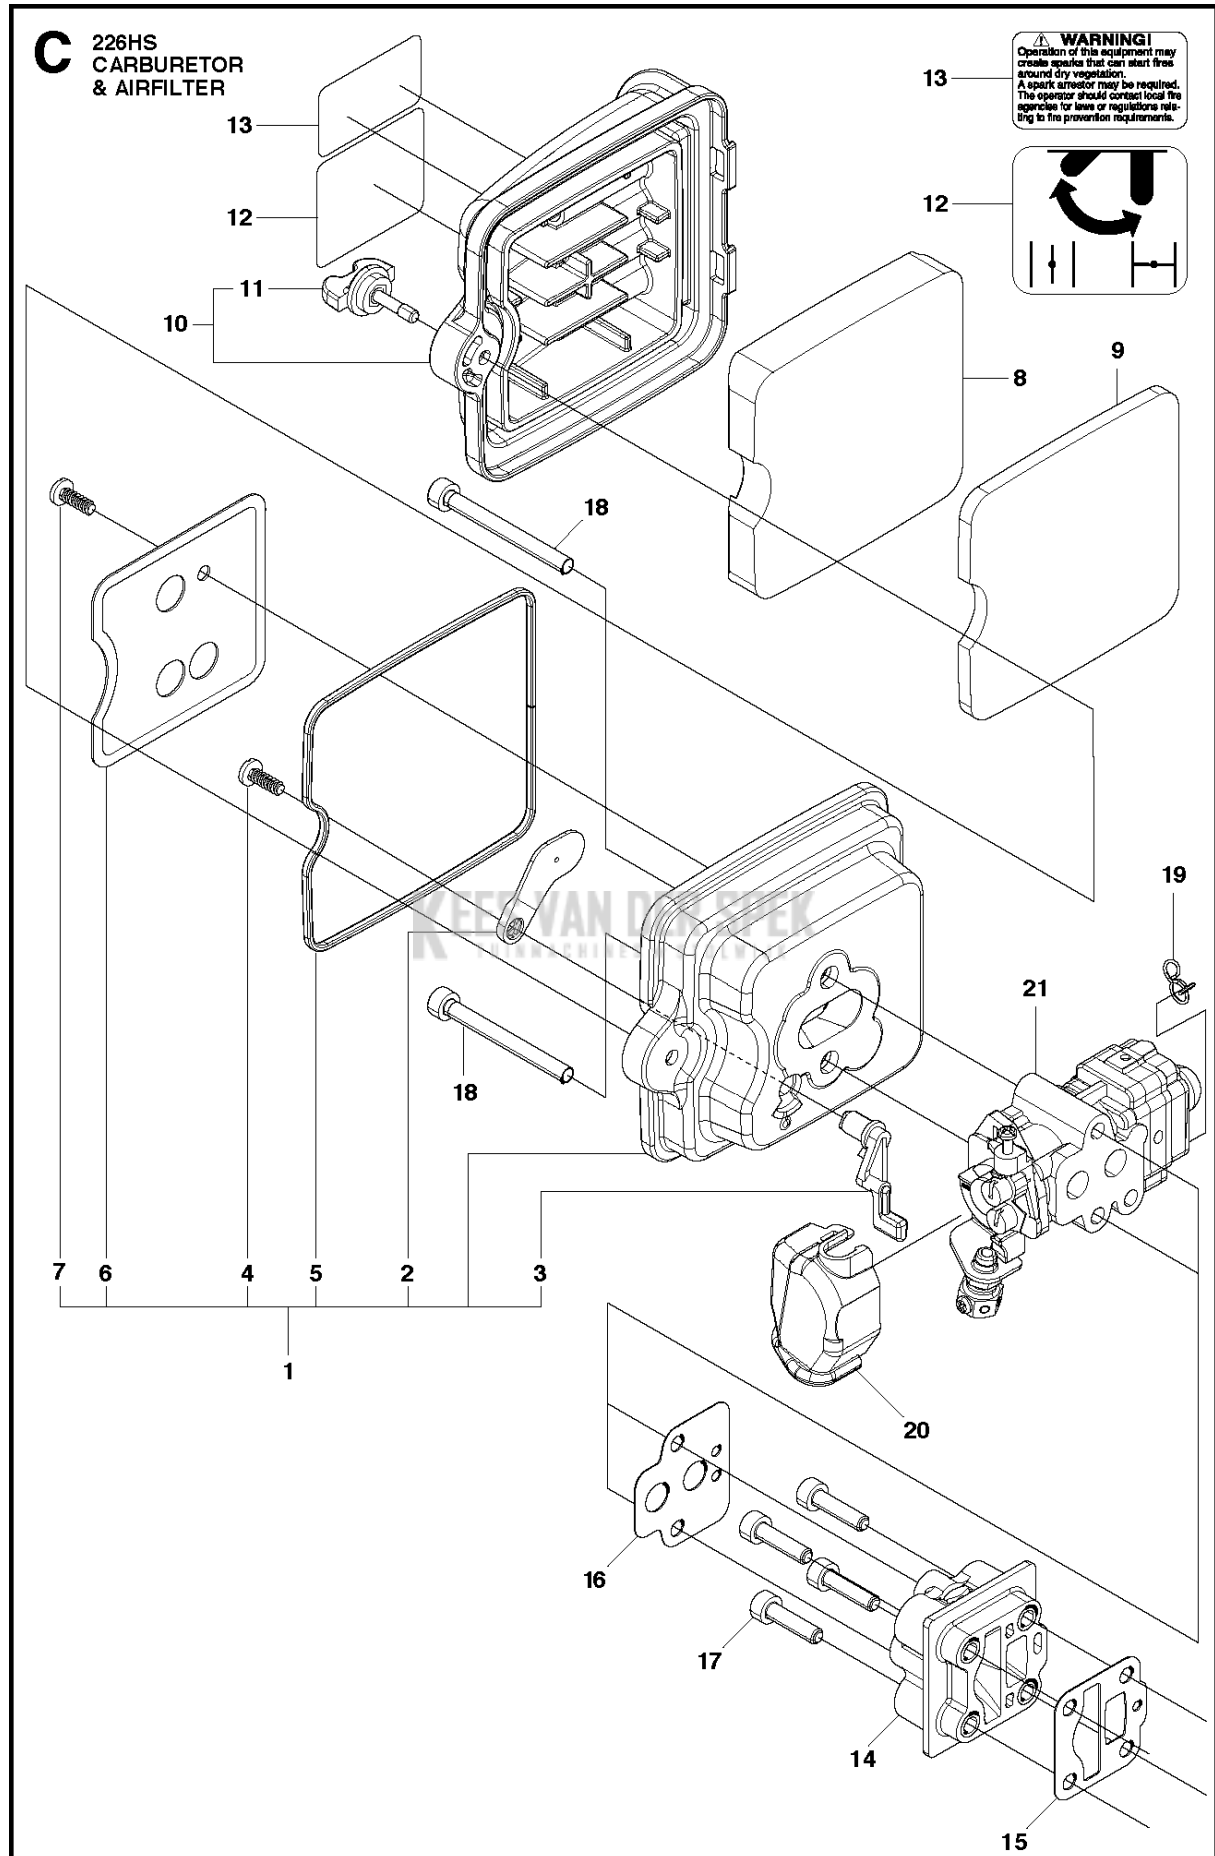

SPARE PARTS LIST

HEDGE TRIMMERS/POLE HEDGE
TRIMMERS

226HS99S, 967279702, 967279701,
20180500001-Current

STARTER

226HS99S, 967279702, 967279701, 20180500001-Current

Referentie	Onderdeel nr	Omschrijving	Opmerking	Aant KIT al
1	506 65 72-01	STARTER COMPL.		1
2	506 68 42-01	HASPEL		1 1
3	506 67 43-01	VEER		1 1
4	506 61 30-01	SCREW		1 1
5	506 68 34-01	TOUW		1 1
6	506 61 47-01	KNOP		1 1
7	506 74 56-01	BOUT		4
9	528 05 08-01	LABEL,RECOIL	226HS99S	1

B 226HS
CYLINDER COVER

Referentie	Onderdeel nr	Omschrijving	Opmerking	Aant KIT al
1	587 48 26-01	STICKER	US only	1
2	587 43 88-01	STICKER	EU only	1
3	506 65 70-01	DEKSEL		1
4	506 74 56-01	BOUT		1
5	506 61 59-01	DOORVOER		1
6	587 02 78-01	STICKER		1

Referentie	Onderdeel nr	Omschrijving	Opmerking	Aant KIT al
1	511 35 92-01	FRAME		1
2	506 68 43-01	PLATE.CHOKE		1 1
3	521 76 05-01	LEVER CHOKE		1 1
4	581 73 62-01	SCREW		1 1
5	521 75 13-01	VERPAKKING		1 1
6	521 60 79-01	VIZIER		1 1
7	581 73 62-01	SCREW		1 1
8	523 09 00-01	FILTER		1
9	523 07 11-01	FILTER		1
10	523 07 12-01	DEKSEL		1
11	523 07 13-01	KNOP		1 10
12	574 29 97-01	PLAATJE		1
13	523 07 14-01	PLAATJE	US only	1
14	511 34 97-01	ISOLATOR		1
15	593 13 60-01	PAKKING		1
16	521 75 50-01	PAKKING		1
17	506 68 90-01	BOUT		4
18	504 11 65-01	SCREW		2
19	506 74 15-01	KLEM		1
20	506 74 42-01	DEKSEL		1
21	591 10 26-01	CARBURATEUR		1