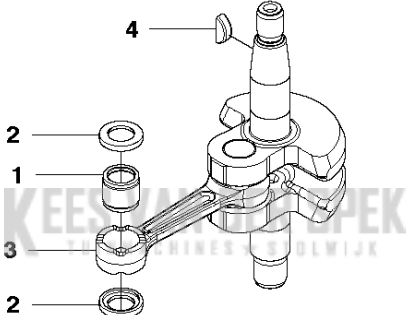

J 226HS
CRANK SHAFT

KRUKAS

226HS99S, 967279702, 967279701, 20180500001-Current

Referentie	Onderdeel nr	Omschrijving	Opmerking	Aant KIT al
1	506 68 50-01	LAGER		1
2	505 04 10-01	RING		2
3	506 65 18-01	KRUKAS		1
4	506 68 94-01	SLEUTEL		1

KEES VAN DER SPEK
TUINMACHINES ★ STOLWIJK