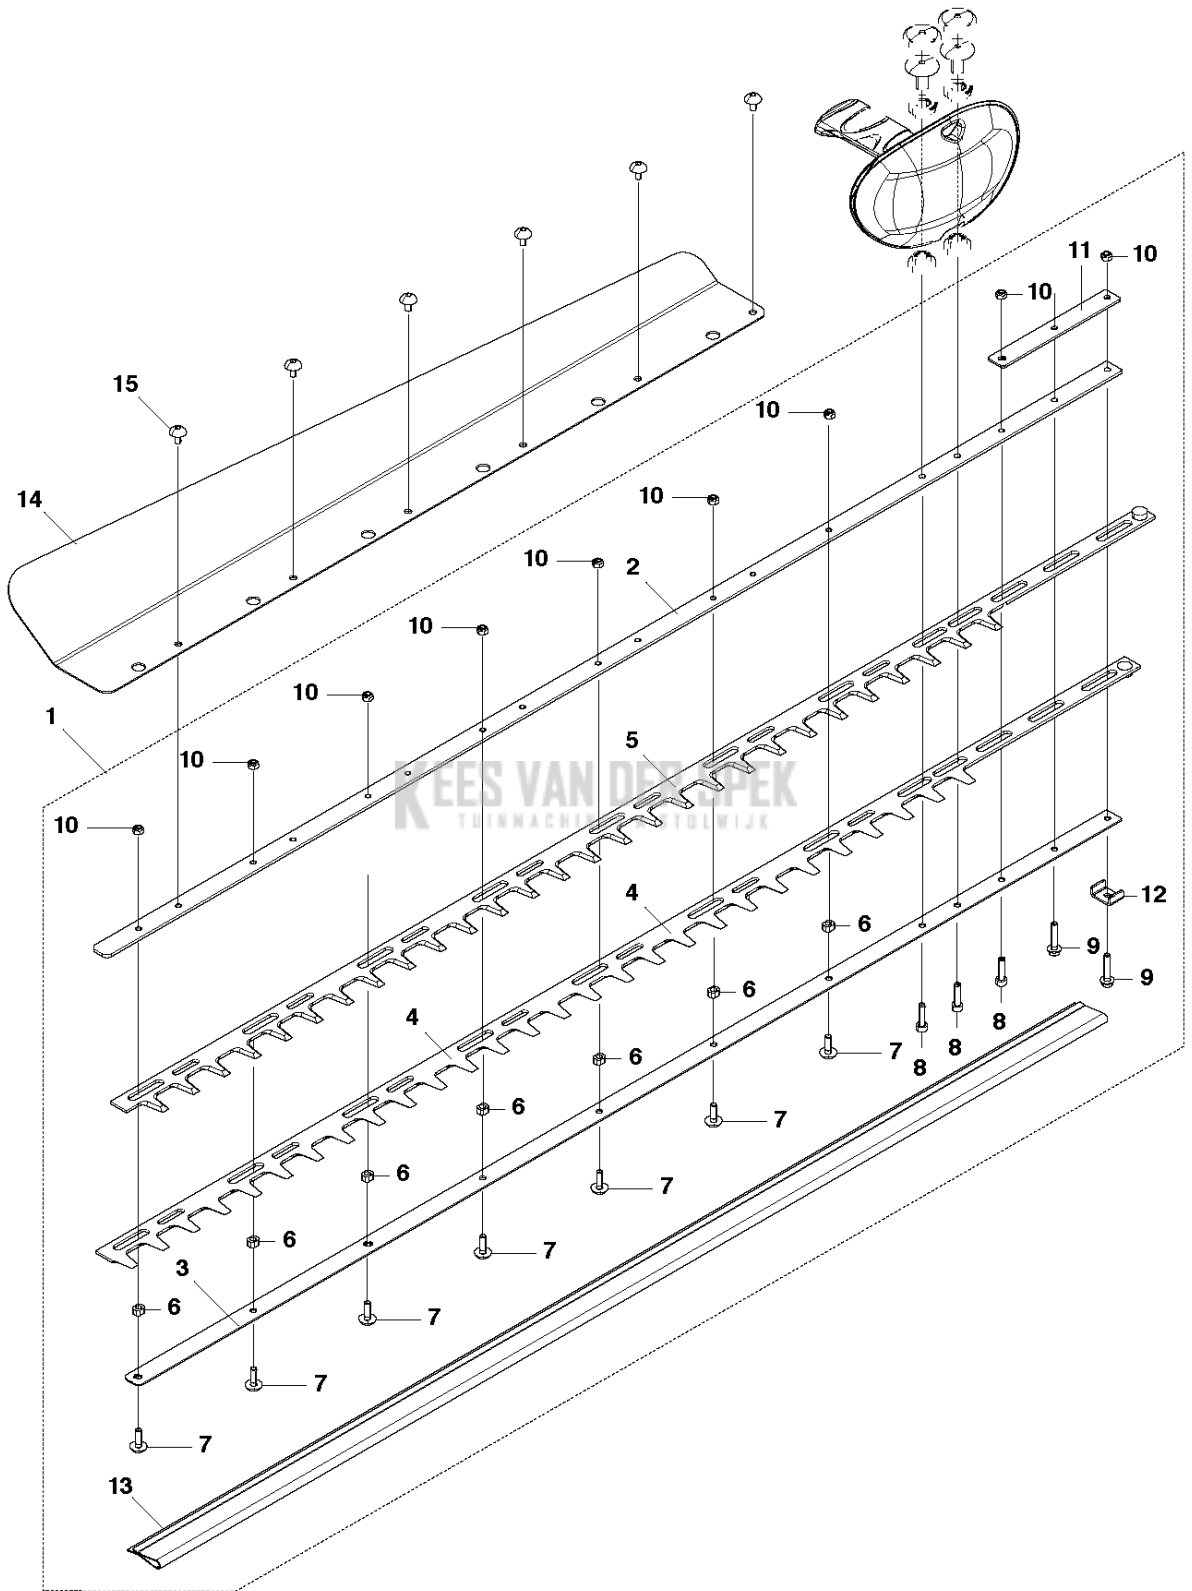

M2 226HS99
CUTTING EQUIPMENT

Referentie	Onderdeel nr	Omschrijving	Opmerking	Aant KIT al
1	586 55 30-02	MES		1
2	527 89 04-01	PLATE,UPPER		1 1
3	527 89 05-01	PLATE,LOWER		1 1
4	586 59 54-01	MES		1 1
5	586 59 53-01	MES		1 1
6	506 68 76-01	AFSTANDRING		12 1
7	574 61 00-01	BOUT		7 1
8	504 11 43-01	SCREW		3 1
9	574 61 01-01	BOUT		2 1
10	506 68 78-01	MOER		8 1
11	506 68 82-01	PLAAT		1 1
12	506 62 74-01	BEVESTIGING		1 1
13	506 62 85-01	DEKSEL		1 1
14	527 89 06-01	PLATE,RECEIVE		1
15	575 27 55-01	SCREW		6