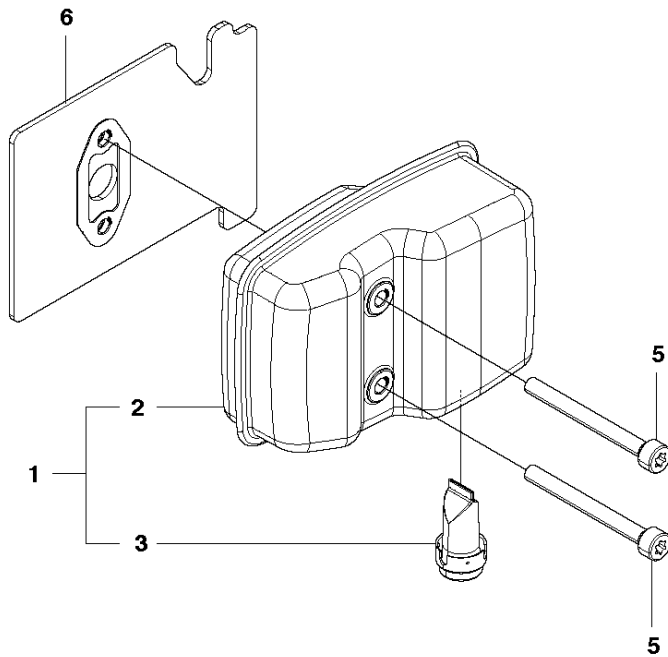

F 226HS
MUFFLER

KEES VAN DER SPEK
TUINMACHINES * STOLWIJK