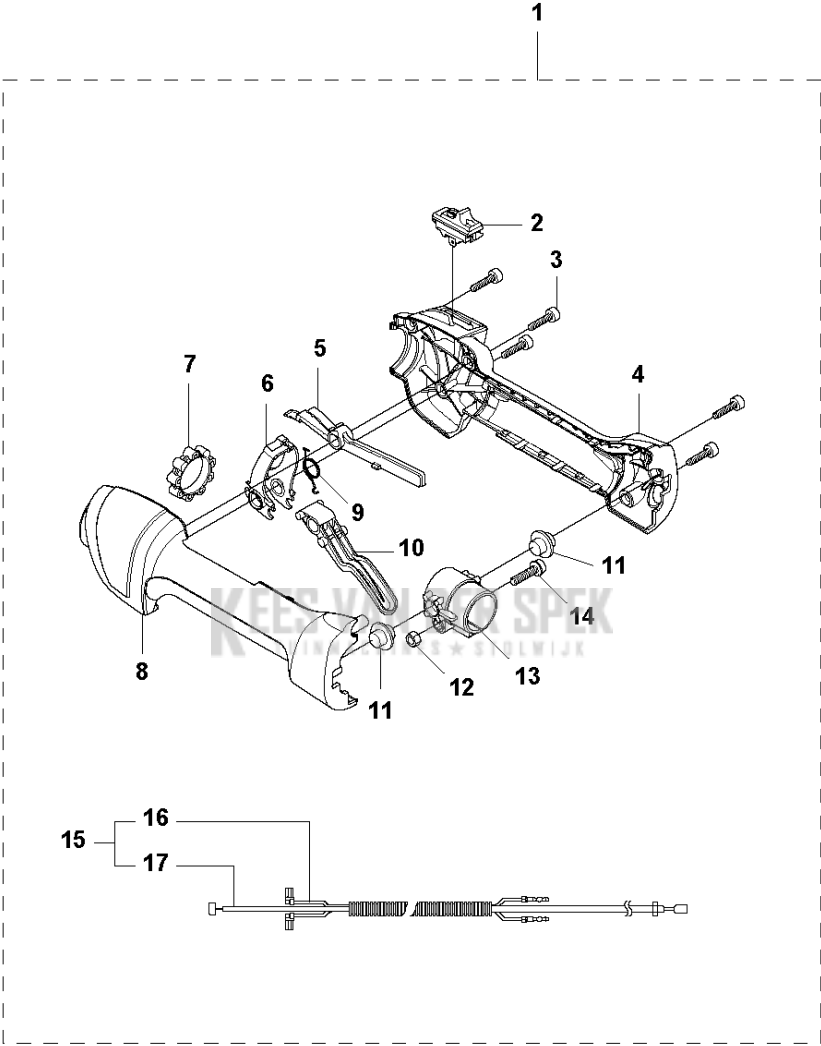

B 525HF3S
GEAR

Referentie	Onderdeel nr	Omschrijving	Opmerking	Aant KIT al
1	586 82 96-01	VERSNELLINGSBAKHUIS COMPL.		1
2	575 48 41-01	PLUG		1 1
3	738 88 10-01	SMEERNIPPEL		1 1
4	525 75 51-01	SCHROEF ITXSCFM		1 1
5	525 75 51-08	SCHROEF ITXSCFM		1 1
6	577 40 27-01	SLIJTPLAAT		2
7	577 40 18-01	STANG		2
8	577 40 14-01	TANDWIEL		1
9	581 61 63-01	AFDICHTING		1
10	581 19 51-01	KAP		1
11	525 75 51-01	SCHROEF ITXSCFM		8

C 525HF3S
SHAFT

Referentie	Onderdeel nr	Omschrijving	Opmerking	Aant KIT al
1	579 48 86-01	HANDBESCHERMER COMPL.		1
2	581 16 17-01	AANDRIJFAS		1
4	585 94 40-01	STICKER		1
5	586 89 03-01	TUBE ASSY		1

D 525HF3S
THROTTLE CONTROLS

Referentie	Onderdeel nr	Omschrijving	Opmerking	Aant KIT al
1	578 27 95-01	GASHEVEL	For 967 14 74-01 (RoW)	1
1	578 27 95-03	GASHEVEL	For 967 20 75-01 (US). From s/n 181900001 -	1
2	537 41 90-01	SCHAKELAAR		1 1
3	575 96 05-01	SCHROEF IHSCT		5 1
4	544 23 84-01	HANDGREEPHELFT		1 1
5	503 87 80-01	GASVERGRENDELING		1 1
6	503 91 81-01	GASHEFBOOM		1 1
7	503 96 14-01	SCHOKDEMPER		1 1
8	544 23 85-01	HANDGREEPHELFT		1 1
9	544 10 08-01	RETOURVEER		1 1
10	503 87 79-03	THROTTLE TRIGGER		1 1
11	544 10 17-03	DEMPER	For 967 14 74-01 (RoW)	2 1
11	590 04 21-01	DEMPER	For 967 20 75-01 (US). From s/n 181900001 -	2
12	731 23 14-01	ZESKANT MOER		1 1
13	544 11 21-01	HOUDER	For 967 14 74-01 (RoW)	1 1
13	589 63 85-01	HOUDER	For 967 20 75-01 (US). From s/n 181900001 -	1
14	506 68 90-01	BOUT		1 1
15	578 27 96-01	BEKABELING		1 1
16	502 53 16-01	KORTSLUITKABEL		1 1,15
17	578 86 78-01	GASKABEL		1 1,15