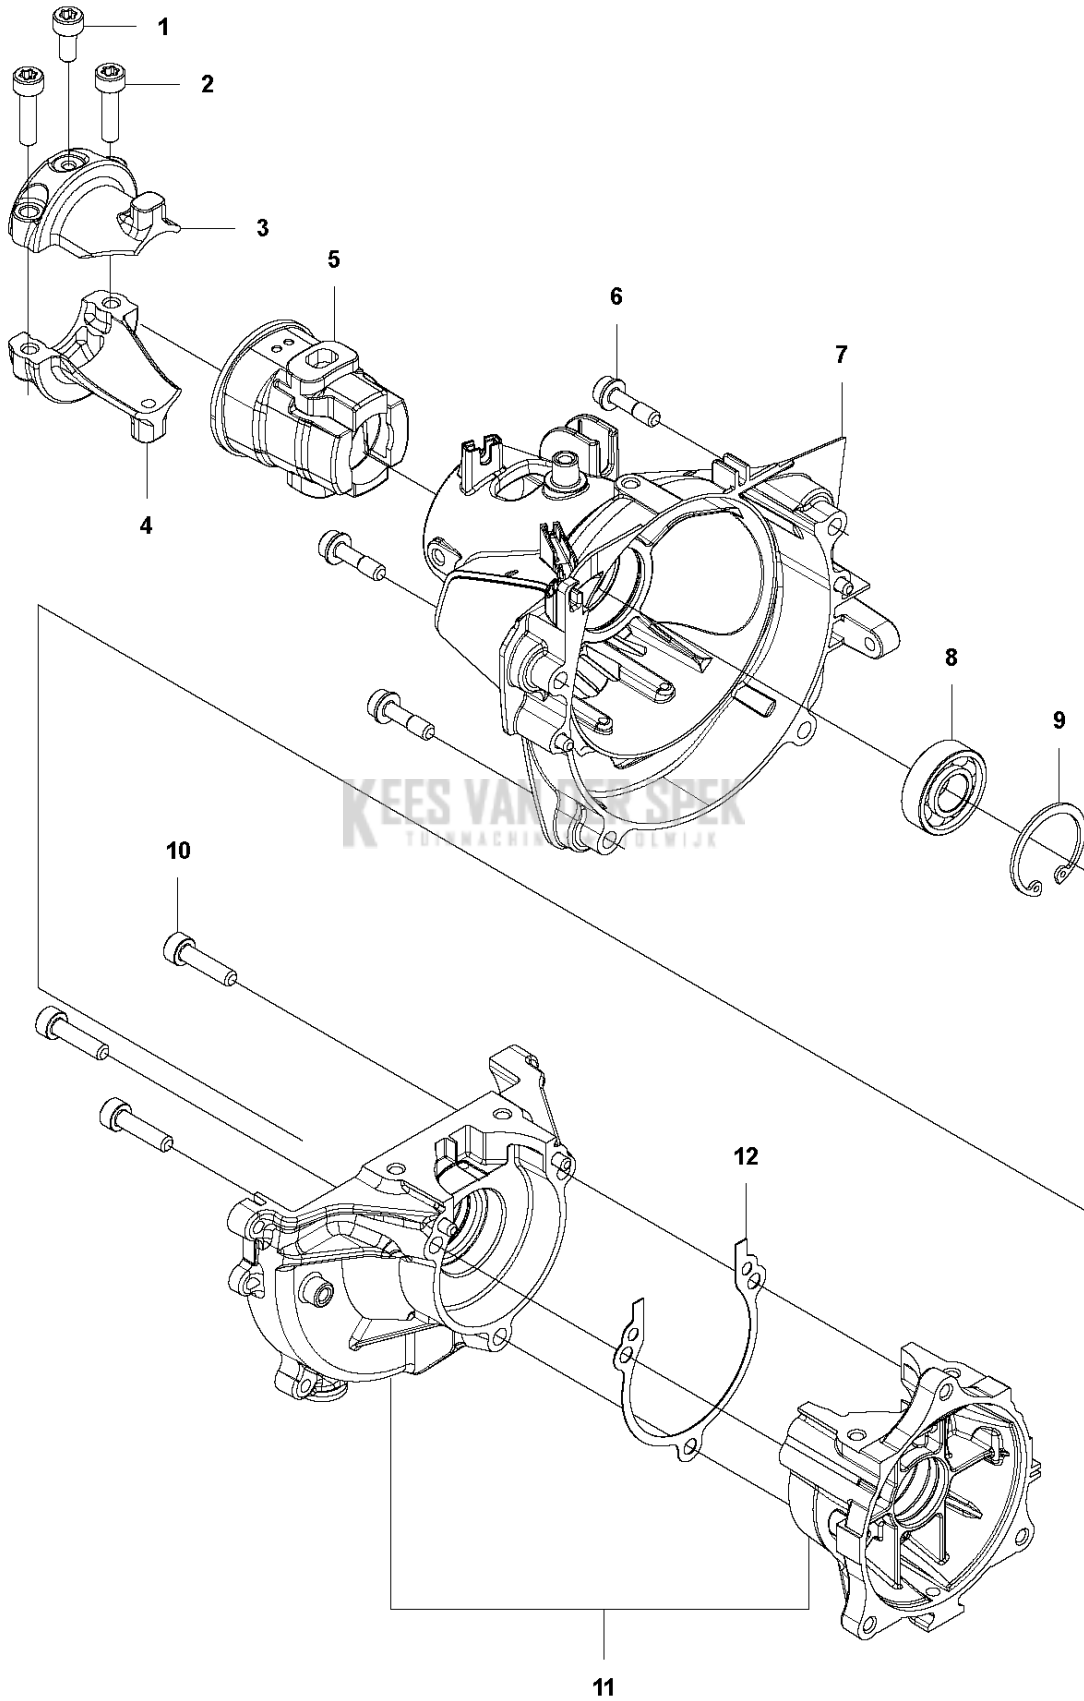

L 525HF3S
CRANK CASE

Referentie	Onderdeel nr	Omschrijving	Opmerking	Aant KIT al
1	529 26 81-01	BOUT		1
2	577 94 20-01	BOUT		2
3	576 42 07-02	BEVESTIGING		1
4	576 42 08-02	BEVESTIGING		1
5	576 42 05-01	CUSHION		1
6	577 81 54-01	BOUT		4
7	588 56 77-01	HUIS		1
8	525 95 32-01	LAGER		1
9	506 60 99-01	BORGRING		1
10	504 11 43-01	SCREW		3
11	581 30 86-01	CARTER		1
12	576 39 95-02	PAKKING		1