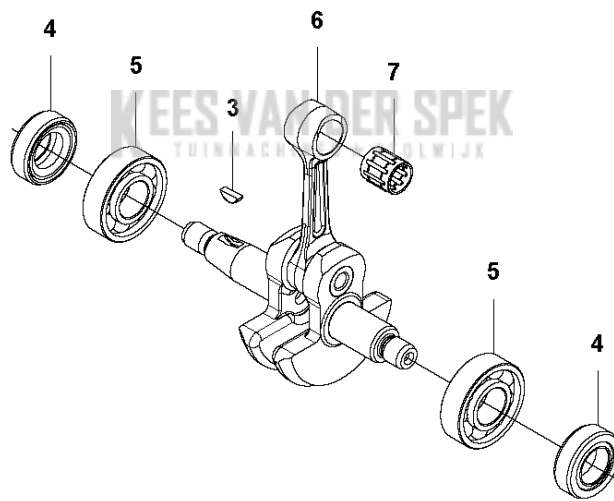

M 525HF3S
CRANK SHAFT

Referentie	Onderdeel nr	Omschrijving	Opmerking	Aant KIT al
1	576 40 46-01	GELUIDDEMPER		1
2	544 25 68-01	SCREW		1
3	506 68 94-01	SLEUTEL		1
4	504 12 15-01	AFDICHTING		2
5	506 61 03-01	LAGER		2
6	586 65 66-01	KUKAS		1
7	576 40 27-01	LAGER		1