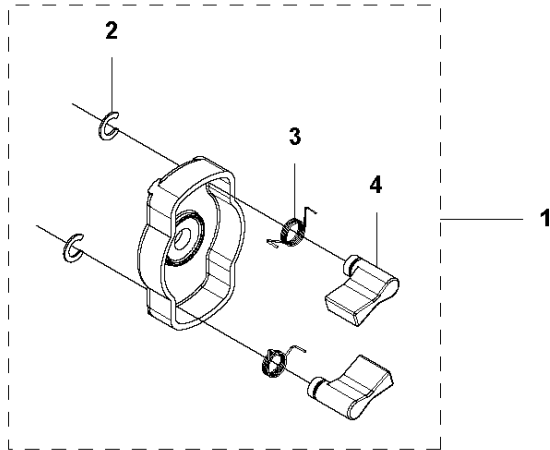

G 525HF3S
STARTER