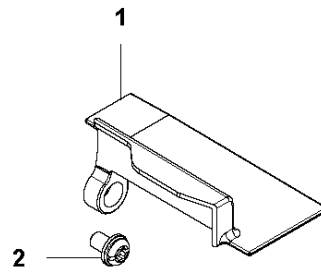

M 525HF3S
CRANK SHAFT

Referentie	Onderdeel nr	Omschrijving	Opmerking	Aant KIT al
1	576 40 46-01	GELUIDDEMPER		1
2	544 25 68-01	SCREW		1
3	506 68 94-01	SLEUTEL		1
4	504 12 15-01	AFDICHTING		2
5	506 61 03-01	LAGER		2
6	586 65 66-01	KUKAS		1
7	576 40 27-01	LAGER		1