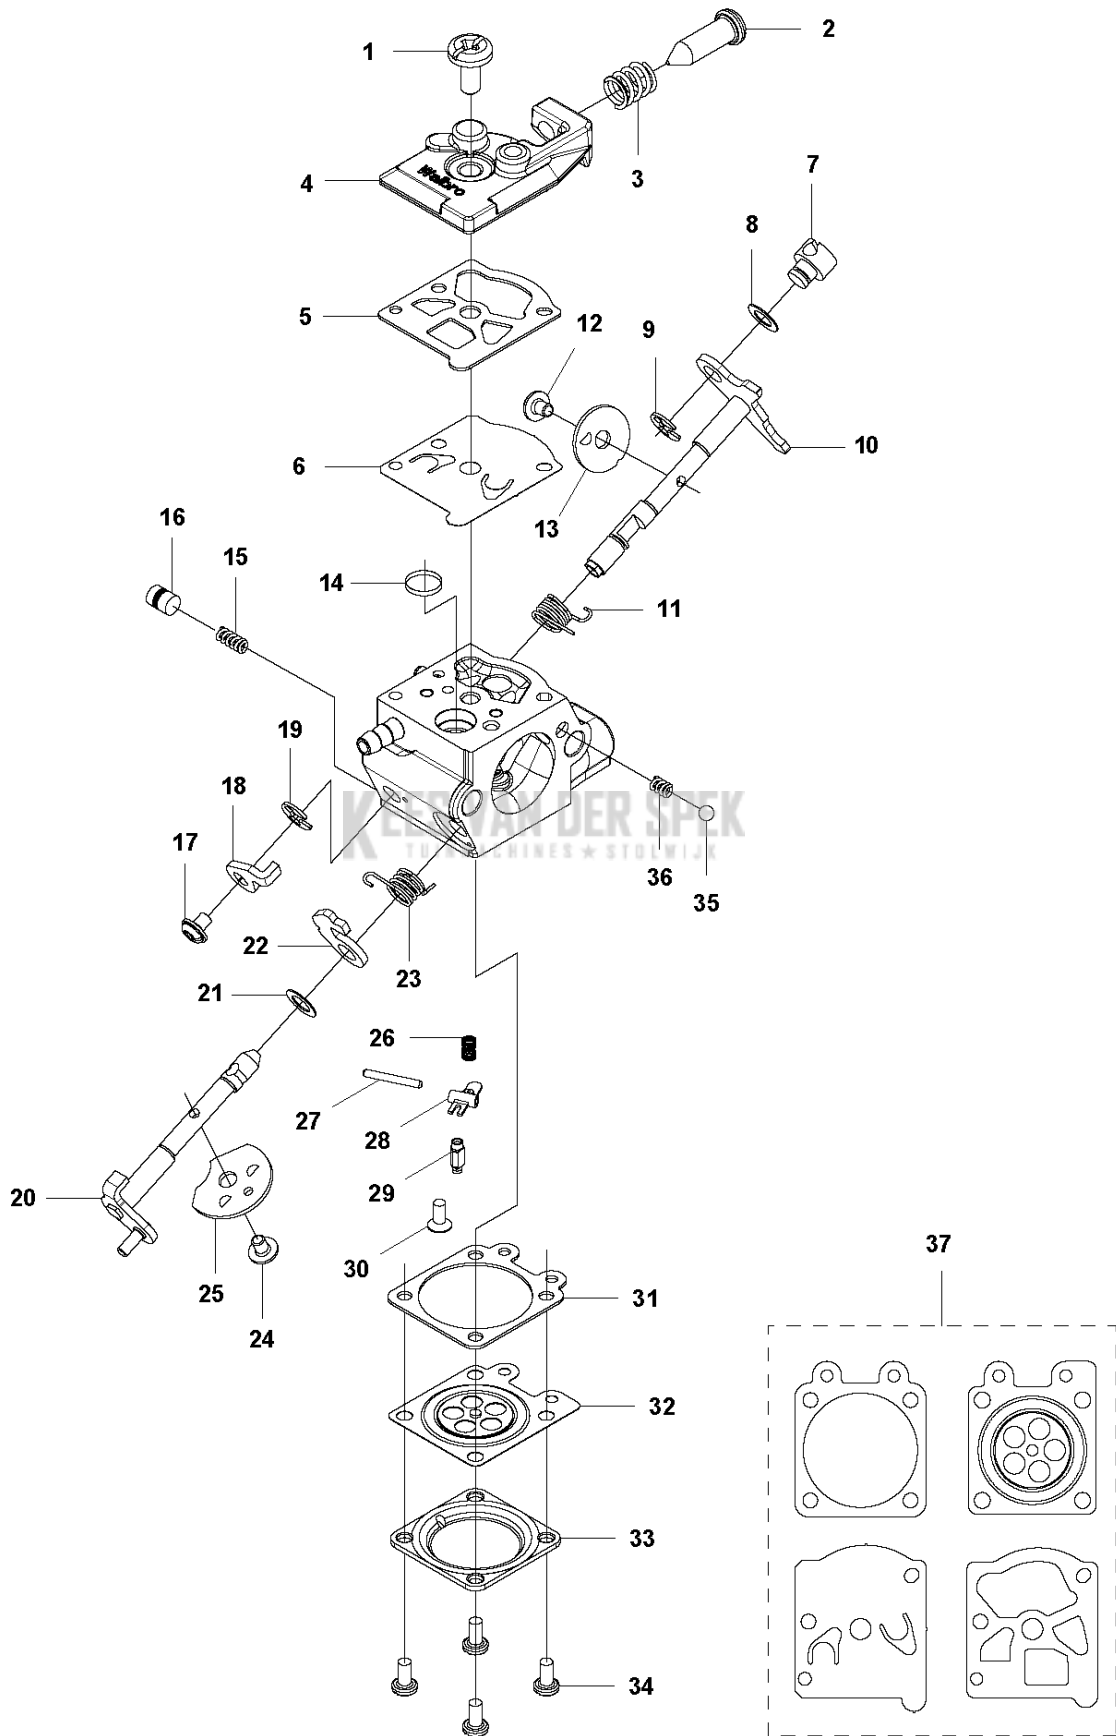

N 525HF3S
CARBURETOR

Referentie	Onderdeel nr	Omschrijving	Opmerking	Aant KIT al
1	520 97 63-01	SCREW		1
2	577 81 57-01	SCREW		1
3	513 59 32-01	VEER		1
4	579 19 06-01	DEKSEL		1
5	520 95 48-01	PAKKING		1
6	502 21 36-01	MEMBRAAN POMP		1
7	513 40 08-01	DRAAIEN		1
8	516 52 42-01	RING		1
9	506 73 86-01	RETAINER RING		1
10	579 19 07-01	AS		1
11	577 81 55-01	VEER		1
12	520 75 98-01	SCREW		1
13	520 97 86-01	VENTIEL		1
14	520 95 70-01	VIZIER		1
15	505 05 79-01	VEER		1
16	584 90 12-01	ZUIGER COMPL.		1
17	520 75 98-01	SCREW		1
18	579 19 08-01	HEFBOOM		1
19	505 05 65-01	RING		1
20	579 19 10-01	AS		1
21	516 52 42-01	RING		1
22	584 90 13-01	HEFBOOM		1
23	579 19 11-01	VEER		1
24	520 75 98-01	SCREW		1
25	581 15 49-01	VENTIEL		1
26	578 89 54-01	VEER		1
27	520 97 74-01	PEN		1
28	577 80 72-01	HEFBOOM		1
29	521 08 54-01	VALVE.INLET		1
30	577 80 71-01	SCREW		1
31	516 97 21-01	PAKKING		1
32	577 80 70-01	MEMBRAAN		1
33	514 18 92-01	DEKSEL		1
34	520 97 88-01	SCREW ASSY		4
35	514 24 26-01	KOGEL		1
36	514 24 33-01	SPRING.CHOKE		1
37	580 68 48-01	PAKKINGSET		1