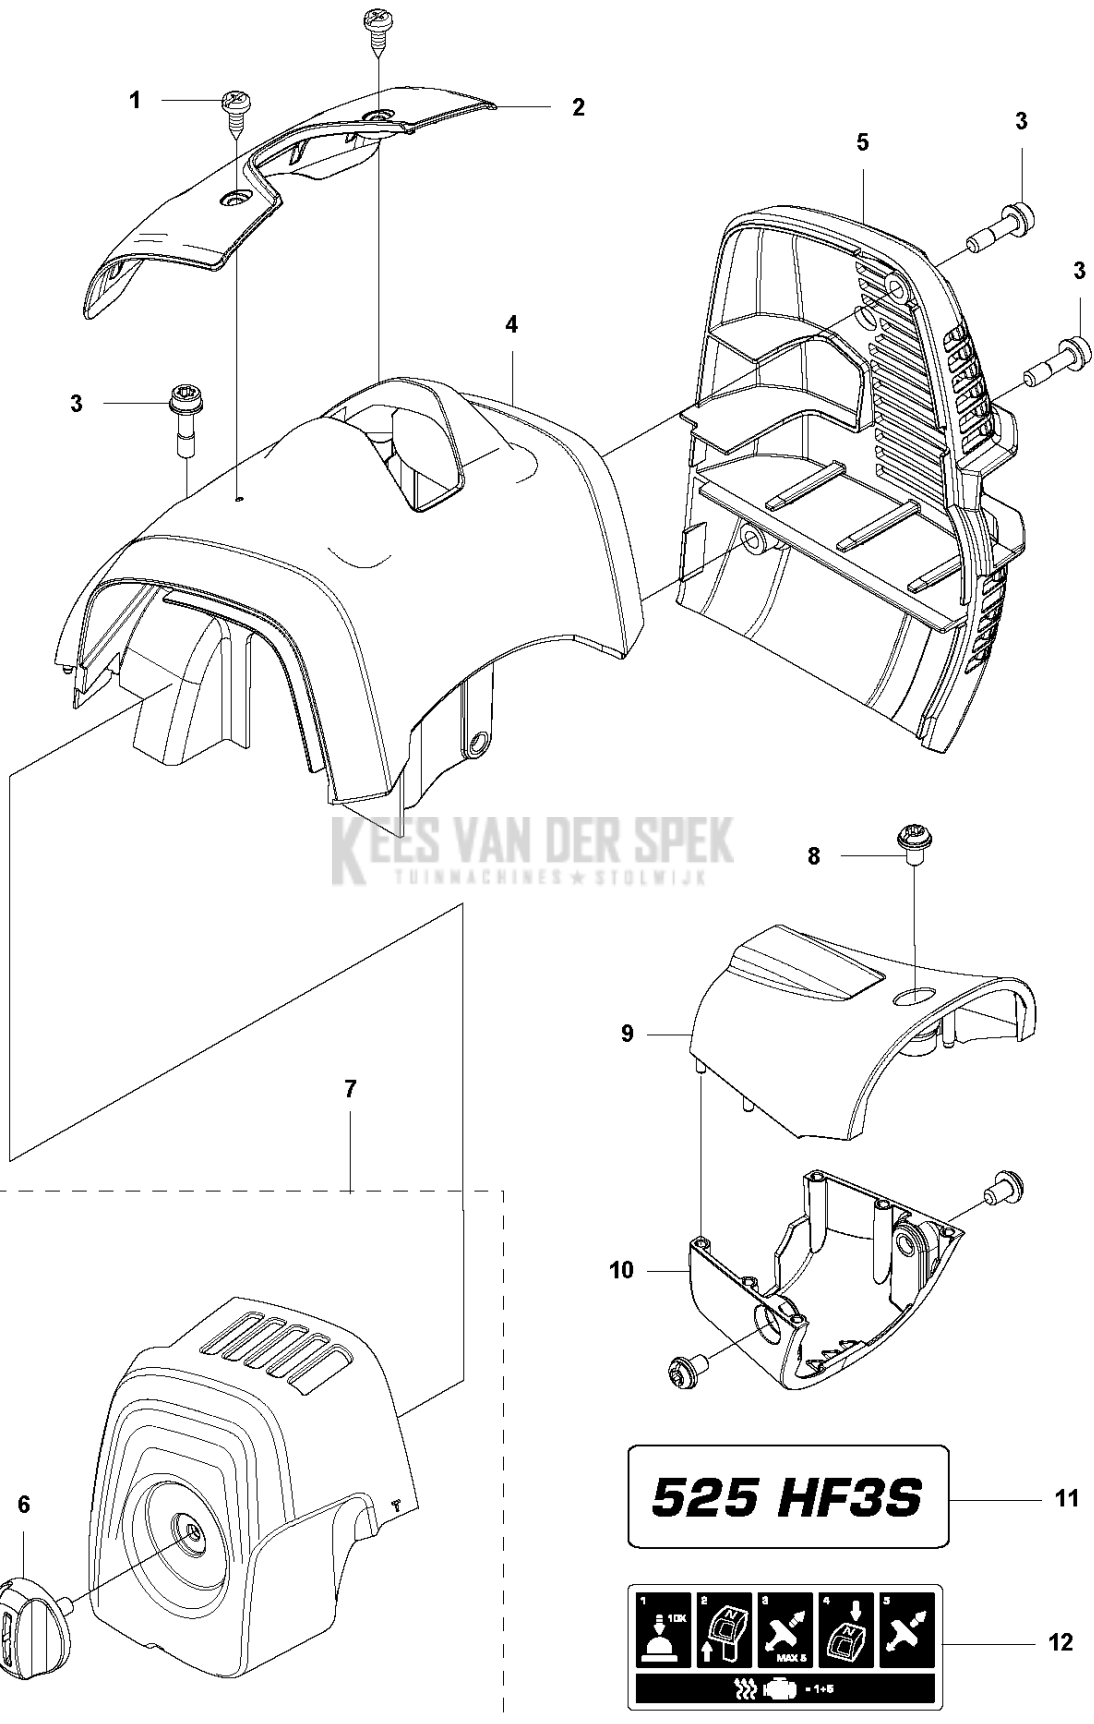

E 525HF3S
COVERS

Referentie	Onderdeel nr	Omschrijving	Opmerking	Aant KIT al
1	503 21 35-12	SCHROEF CCRPANT		2
2	576 40 45-01	ARMBESCHERMING		1
3	577 81 54-01	BOUT		3
4	592 62 13-01	CILINDERDEKSEL	To be used with 576404101 Housing clutch	1
4	592 62 13-02	CILINDERDEKSEL	To be used with 588567701 Housing clutch	1
5	576 40 47-01	UITLAAT BESCHERMER		1
6	576 99 24-02	KNOP		1 7
7	581 04 73-01	FILTERDEKSEL COMPL.		1
8	544 25 68-01	SCREW		3
9	577 84 82-01	DEKSEL		1
10	577 84 81-01	DEKSEL		1
11	579 44 58-17	STICKER		1
12	585 89 20-01	STICKER		1