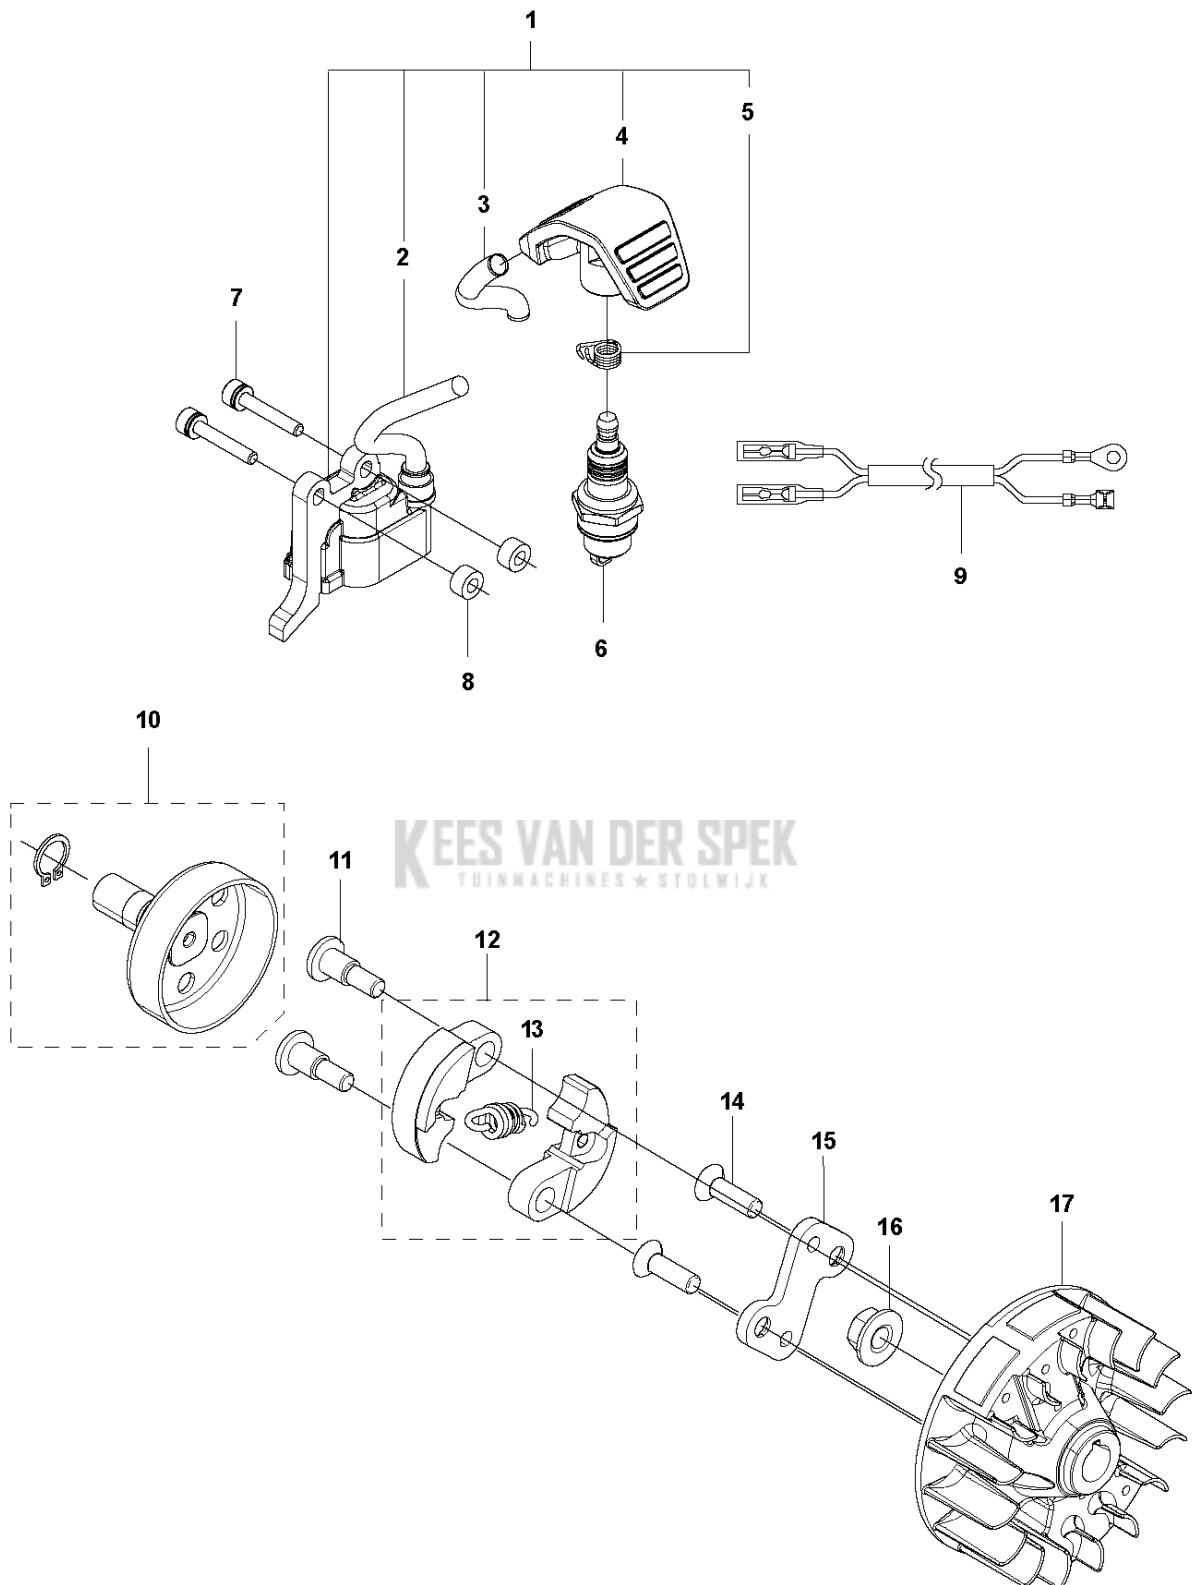

J 525HF3S
IGNITION & CLUTCH

Referentie	Onderdeel nr	Omschrijving	Opmerking	Aant KIT al
1	588 14 12-01	BOBINE		1
2	584 82 66-01	ONTSTEKINGSKABEL		1 1
3	579 59 07-01	PIJP		1 1
4	586 10 72-01	BOUGIEDOP		1 1
5	588 17 62-01	VEER		1 1
6	584 96 81-01	BOUGIE		1
7	521 51 58-01	BOUT		2
8	521 76 97-01	AFSTANDRING		2
9	587 18 87-01	KABEL		1
10	586 82 97-01	KOPPELINGSTROMMEL COMPL.		1
11	525 61 54-01	SCREW		2
12	537 04 01-02	KOPPELING COMPL.		1
13	503 14 51-01	KOPPELINGSVEER		1 12
14	580 42 92-01	SCREW ITXCSFM		2
15	580 35 54-01	KOPPELINGSNAAF		1
16	504 11 80-01	MOER		1
17	578 96 78-01	VLIEGWIEL		1