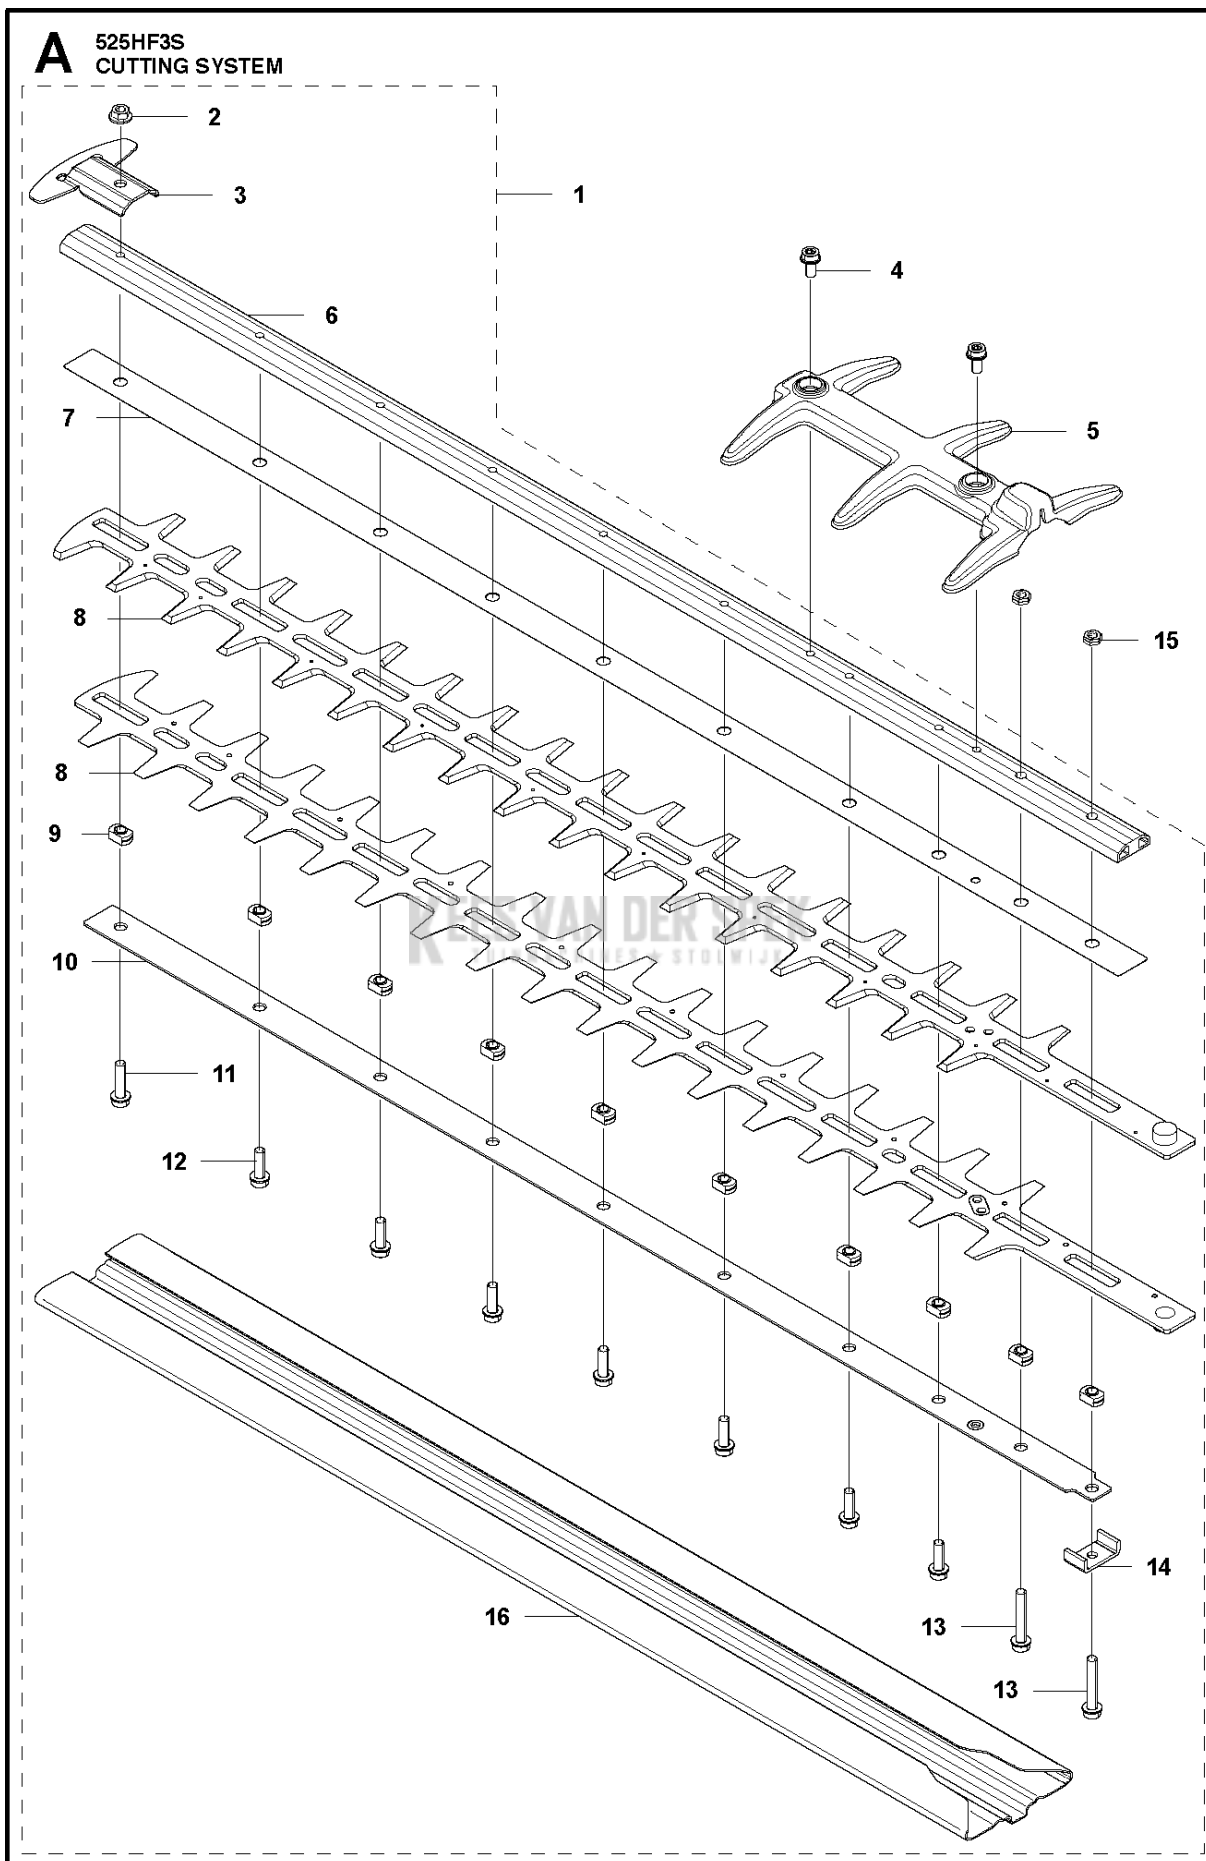

SPARE PARTS LIST

HEDGE TRIMMERS/POLE HEDGE
TRIMMERS

525 HF3S

KITBROSSEK
TUINMACHINES * STOLWIJK

Referentie	Onderdeel nr	Omschrijving	Opmerking	Aant KIT al
1	578 30 84-01	MAAIDEK		1
2	731 71 14-51	HEXAGON NUT FLANGE		1 1
3	580 95 04-01	BESCHERMING		1 1
4	525 75 51-08	SCHROEF ITXSCFM		2
5	579 61 93-01	BESCHERMING COMPL.		1
6	578 30 86-01	ZAAGBLAD		1 1
7	578 30 95-01	SLIJTPLAAT		1 1
8	581 16 80-01	MES		2 1
9	579 36 77-01	AFSTANDRING		10 1
10	578 31 29-01	ZAAGBLAD		1 1
11	525 75 51-02	SCHROEF ITXSCFM		1 1
12	525 75 51-01	SCHROEF ITXSCFM		7 1
13	525 75 51-03	SCHROEF ITXSCFM		2 1
14	578 30 87-01	BEVESTIGING		1 1
15	503 22 24-01	LOCK NUT		2
16	581 25 93-01	TRANSPORTBESCHERMING		1 1

Referentie	Onderdeel nr	Omschrijving	Opmerking	Aant KIT al
1	592 77 64-01	SHORT BLOCK		1
2	544 25 68-01	SCREW		2
3	578 78 53-01	PLAAT		1
4	504 11 43-01	SCREW		4
5	576 59 81-01	BOUGIE		1
6	578 40 81-01	PAKKING		1
7	588 09 82-02	SERVICE KIT		1
8	576 39 87-02	PAKKING		1 7,14
9	506 61 81-01	RING		2 7,14
10	577 91 74-01	ZUIGER		1 7,14
11	505 04 07-01	PEN		1 7,14
12	576 40 27-01	LAGER		1 7,14
13	505 04 52-01	RING		2 7,14
14	588 09 81-02	SERVICE KIT		1 7
15	577 97 90-01	CILINDER		1 7
16	577 88 24-02	PAKKING		1
17	576 39 91-02	PAKKING		1
18	576 39 89-01	PAKKING		1
19	504 12 15-01	AFDICHTING		2
20	506 61 03-01	LAGER		2
21	506 68 94-01	SLEUTEL		1
22	586 65 66-01	KRUKAS		1
23	504 11 43-01	SCREW		3
24	581 30 86-02	CARTER		1
25	576 39 95-02	PAKKING		1

B 525HF3S
GEAR

Referentie	Onderdeel nr	Omschrijving	Opmerking	Aant KIT al
1	586 82 96-01	VERSNELLINGSBAKHUIS COMPL.		1
2	575 48 41-01	PLUG		1 1
3	738 88 10-01	SMEERNIPPEL		1 1
4	525 75 51-01	SCHROEF ITXSCFM		1 1
5	525 75 51-08	SCHROEF ITXSCFM		1 1
6	577 40 27-01	SLIJTPLAAT		2
7	577 40 18-01	STANG		2
8	577 40 14-01	TANDWIEL		1
9	581 61 63-01	AFDICHTING		1
10	581 19 51-01	KAP		1
11	525 75 51-01	SCHROEF ITXSCFM		8