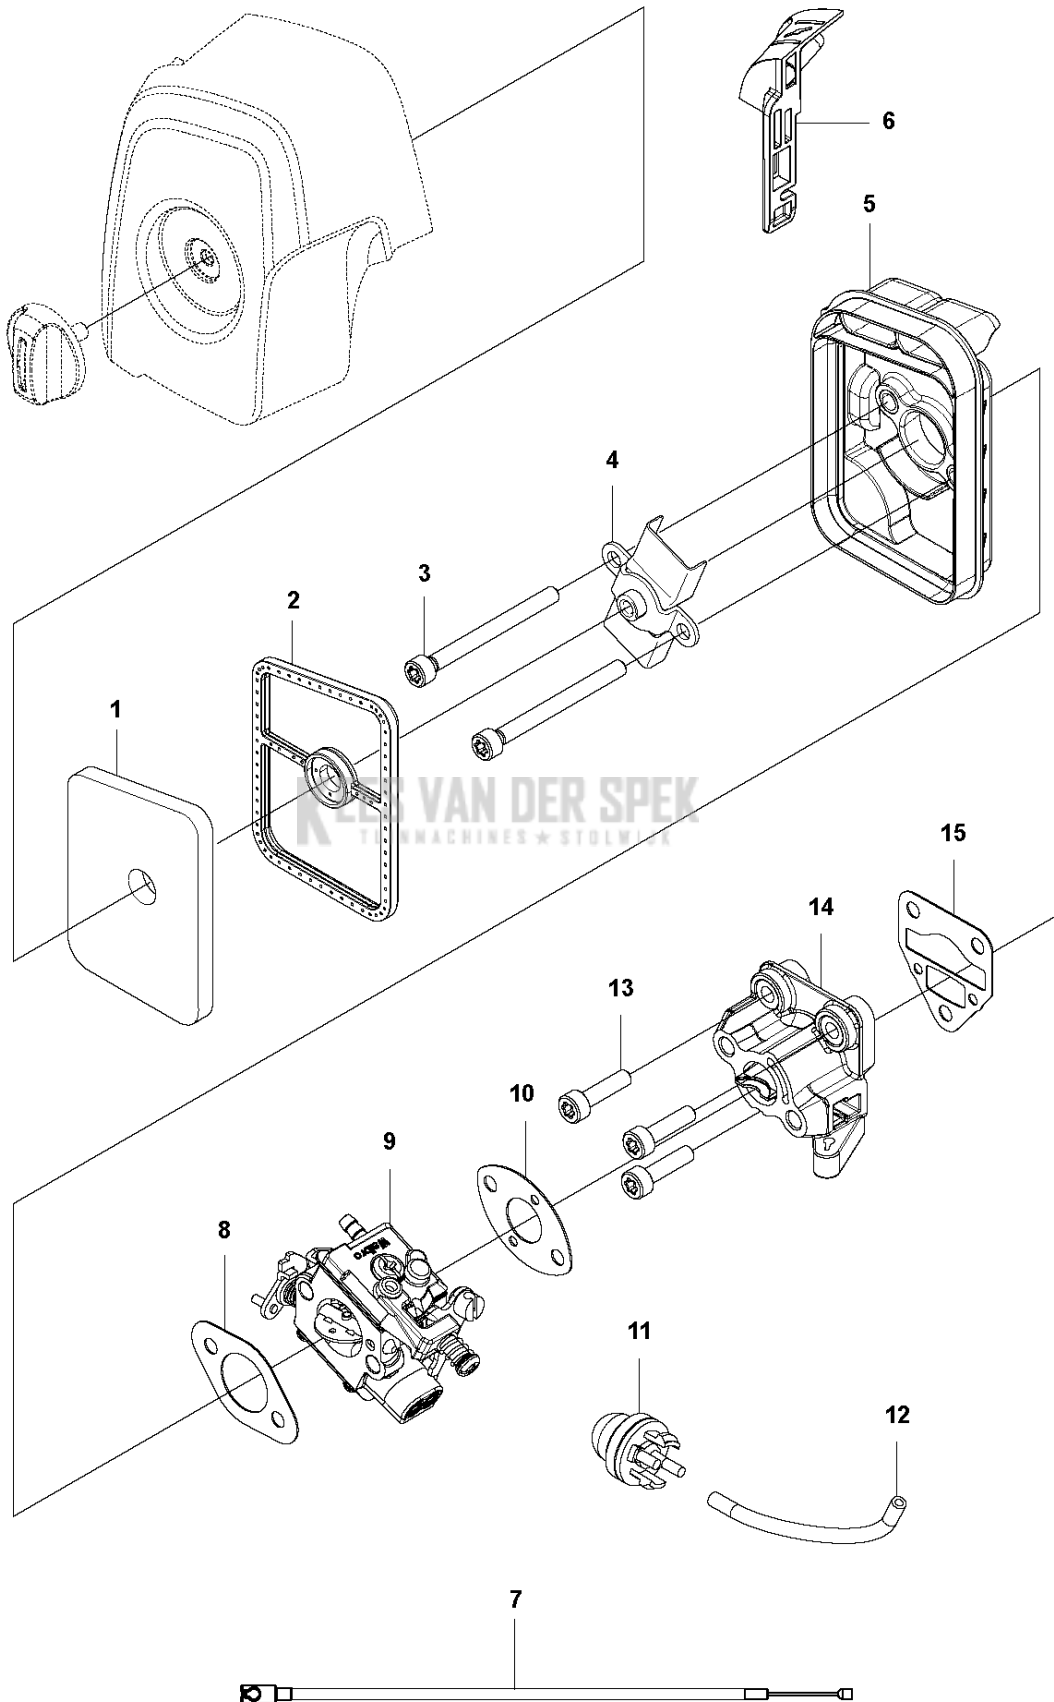

F 525HF3S
CARBURETOR & AIRFILTER

Referentie	Onderdeel nr	Omschrijving	Opmerking	Aant KIT al
1	581 04 74-01	LUCHTFILTER		1
2	581 45 18-01	LUCHTFILTER		1
3	580 46 72-01	BOUT		2
4	585 48 85-01	PLAAT		1
5	581 04 70-01	FILTER HUIS		1
6	577 84 83-01	CHOKEHENDEL		1
7	590 90 00-01	GASKABEL		1
8	577 88 24-02	PAKKING		1
9	584 90 14-01	CARBURATEUR		1
10	576 39 91-02	PAKKING		1
11	503 93 66-01	PURGE		1
12	577 05 05-01	PIJP		1
13	504 11 43-01	SCREW		3
14	578 90 83-01	ISOLATOR		1
15	576 39 89-01	PAKKING		1