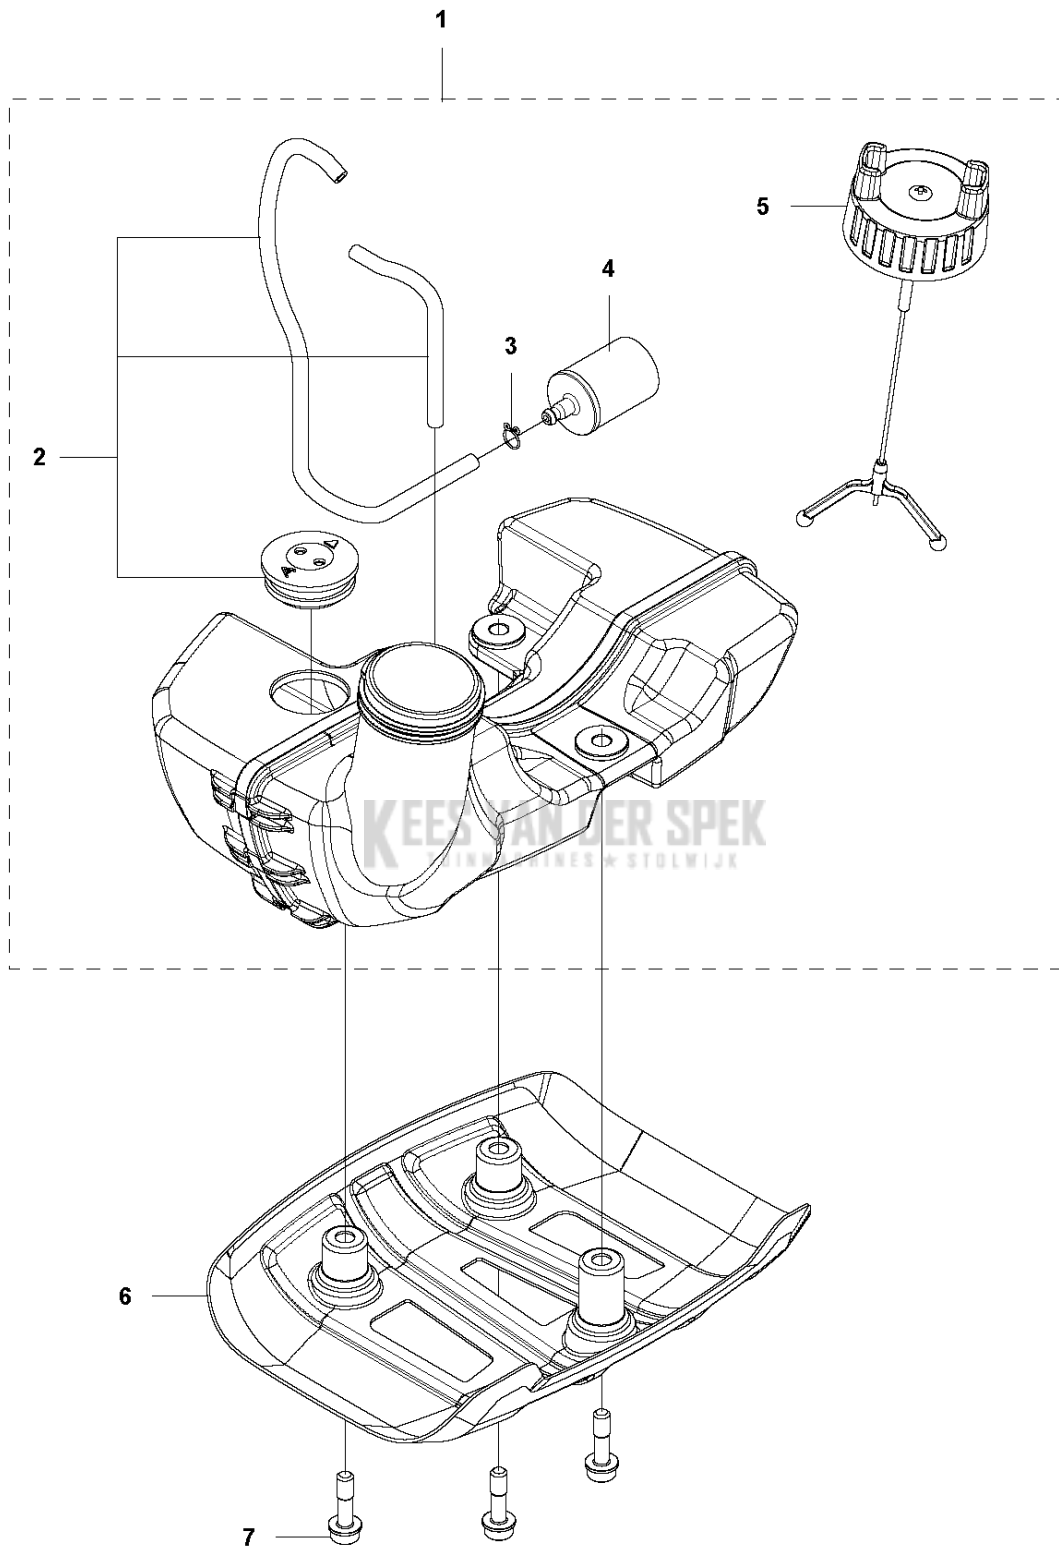

H 525HF3S
FUEL TANK

Referentie	Onderdeel nr	Omschrijving	Opmerking	Aant KIT al
1	576 40 51-01	BRANDSTOFTANK		1
1	576 40 51-02	BRANDSTOFTANK		1 1
2	579 21 03-02	SLANG COMPL.		1
2	577 50 99-03	PIJP		1 1
3	506 70 70-01	KLEM		1 1
4	503 44 32-01	BRANDSTOFFILTER		1 1
5	579 64 57-03	TANKDEKSEL		1
6	576 40 55-01	GLIJ PLAAT		1
7	577 81 54-01	BOUT		3