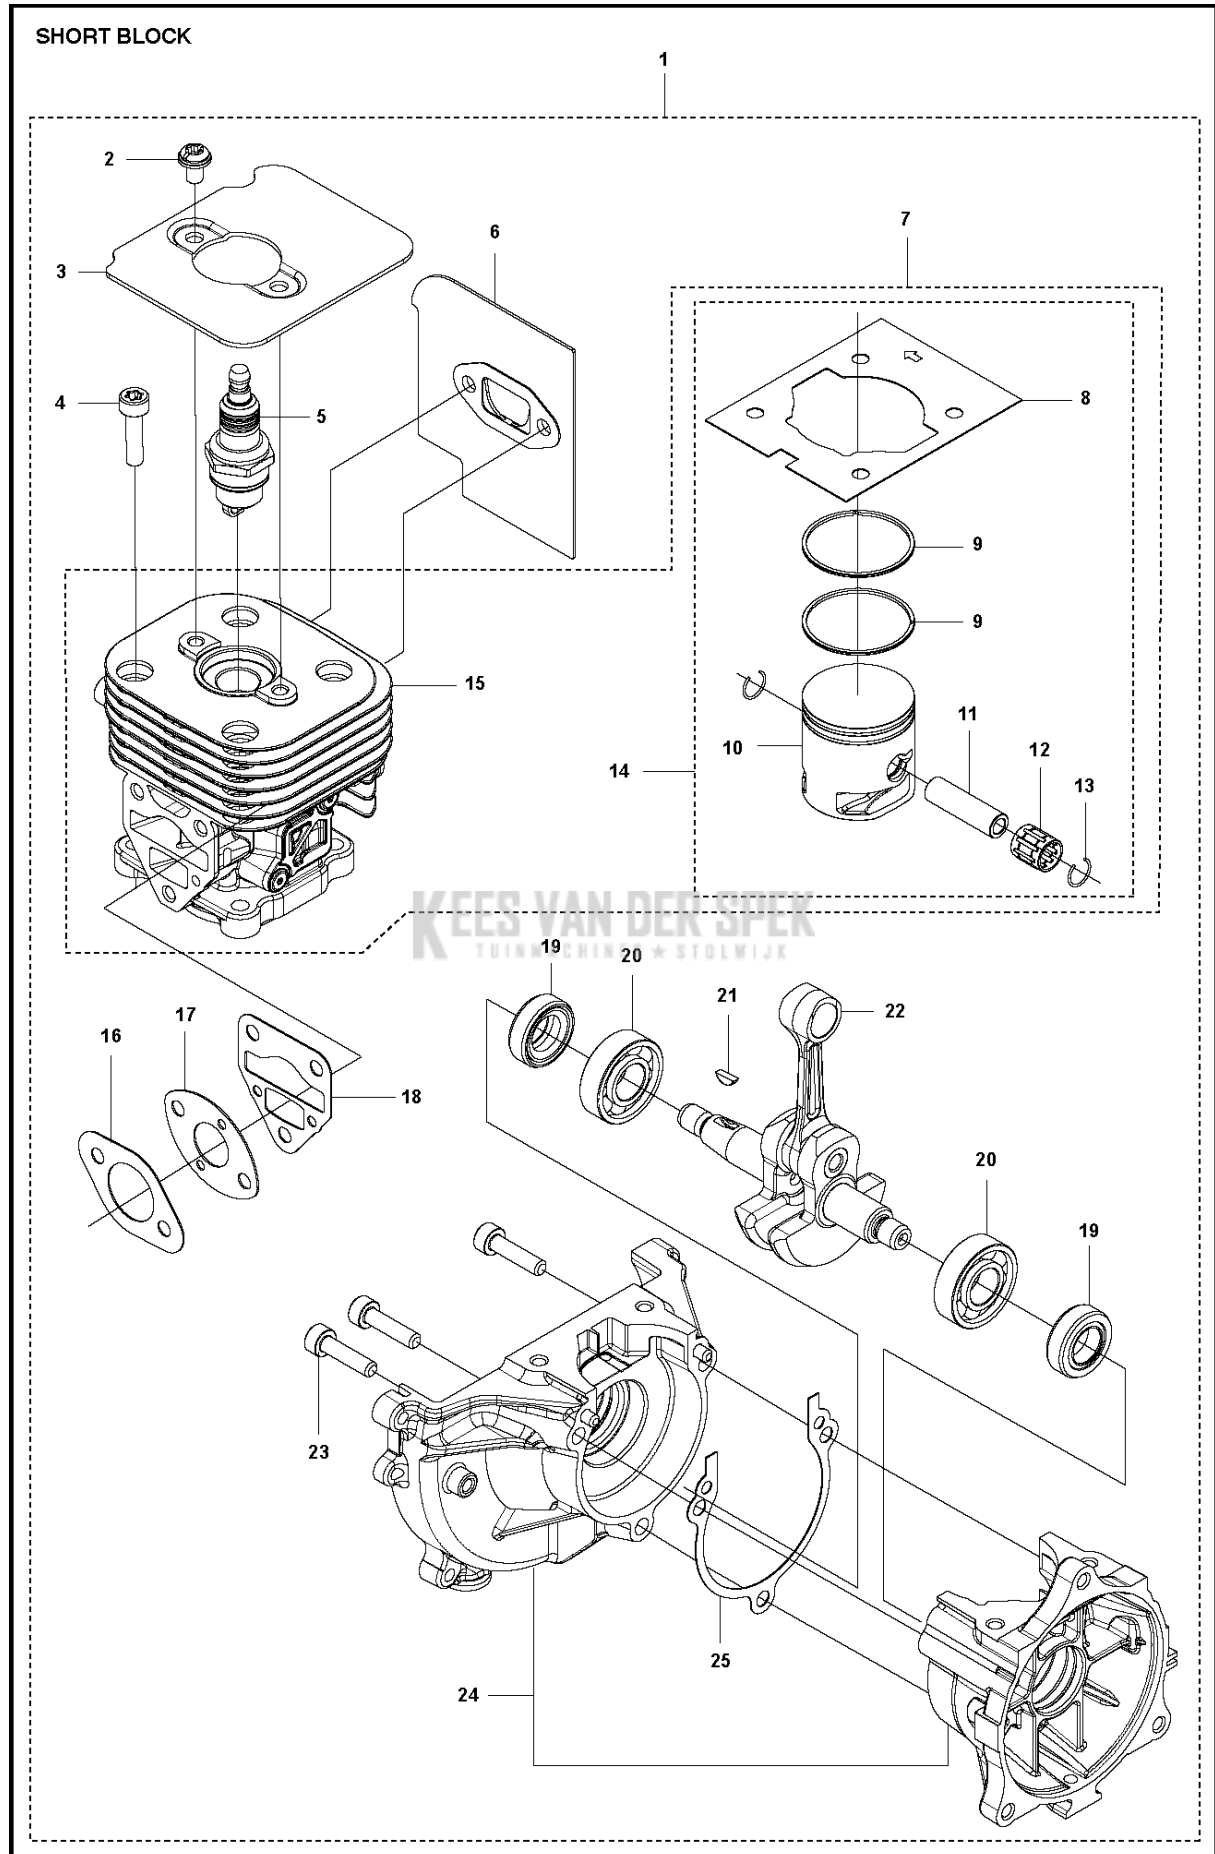

SPARE PARTS LIST

HEDGE TRIMMERS/POLE HEDGE
TRIMMERS

525 HF3S

KITBROSSEK
TUINMACHINES * STOLWIJK

Referentie	Onderdeel nr	Omschrijving	Opmerking	Aant KIT al
1	578 30 84-01	MAAIDEK		1
2	731 71 14-51	HEXAGON NUT FLANGE		1 1
3	580 95 04-01	BESCHERMING		1 1
4	525 75 51-08	SCHROEF ITXSCFM		2
5	579 61 93-01	BESCHERMING COMPL.		1
6	578 30 86-01	ZAAGBLAD		1 1
7	578 30 95-01	SLIJTPLAAT		1 1
8	581 16 80-01	MES		2 1
9	579 36 77-01	AFSTANDRING		10 1
10	578 31 29-01	ZAAGBLAD		1 1
11	525 75 51-02	SCHROEF ITXSCFM		1 1
12	525 75 51-01	SCHROEF ITXSCFM		7 1
13	525 75 51-03	SCHROEF ITXSCFM		2 1
14	578 30 87-01	BEVESTIGING		1 1
15	503 22 24-01	LOCK NUT		2
16	581 25 93-01	TRANSPORTBESCHERMING		1 1

Referentie	Onderdeel nr	Omschrijving	Opmerking	Aant KIT al
1	592 77 64-01	SHORT BLOCK		1
2	544 25 68-01	SCREW		2
3	578 78 53-01	PLAAT		1
4	504 11 43-01	SCREW		4
5	576 59 81-01	BOUGIE		1
6	578 40 81-01	PAKKING		1
7	588 09 82-02	SERVICE KIT		1
8	576 39 87-02	PAKKING		1 7,14
9	506 61 81-01	RING		2 7,14
10	577 91 74-01	ZUIGER		1 7,14
11	505 04 07-01	PEN		1 7,14
12	576 40 27-01	LAGER		1 7,14
13	505 04 52-01	RING		2 7,14
14	588 09 81-02	SERVICE KIT		1 7
15	577 97 90-01	CILINDER		1 7
16	577 88 24-02	PAKKING		1
17	576 39 91-02	PAKKING		1
18	576 39 89-01	PAKKING		1
19	504 12 15-01	AFDICHTING		2
20	506 61 03-01	LAGER		2
21	506 68 94-01	SLEUTEL		1
22	586 65 66-01	KRUKAS		1
23	504 11 43-01	SCREW		3
24	581 30 86-02	CARTER		1
25	576 39 95-02	PAKKING		1

B 525HF3S
GEAR

Referentie	Onderdeel nr	Omschrijving	Opmerking	Aant KIT al
1	586 82 96-01	VERSNELLINGSBAKHUIS COMPL.		1
2	575 48 41-01	PLUG		1 1
3	738 88 10-01	SMEERNIPPEL		1 1
4	525 75 51-01	SCHROEF ITXSCFM		1 1
5	525 75 51-08	SCHROEF ITXSCFM		1 1
6	577 40 27-01	SLIJTPLAAT		2
7	577 40 18-01	STANG		2
8	577 40 14-01	TANDWIEL		1
9	581 61 63-01	AFDICHTING		1
10	581 19 51-01	KAP		1
11	525 75 51-01	SCHROEF ITXSCFM		8