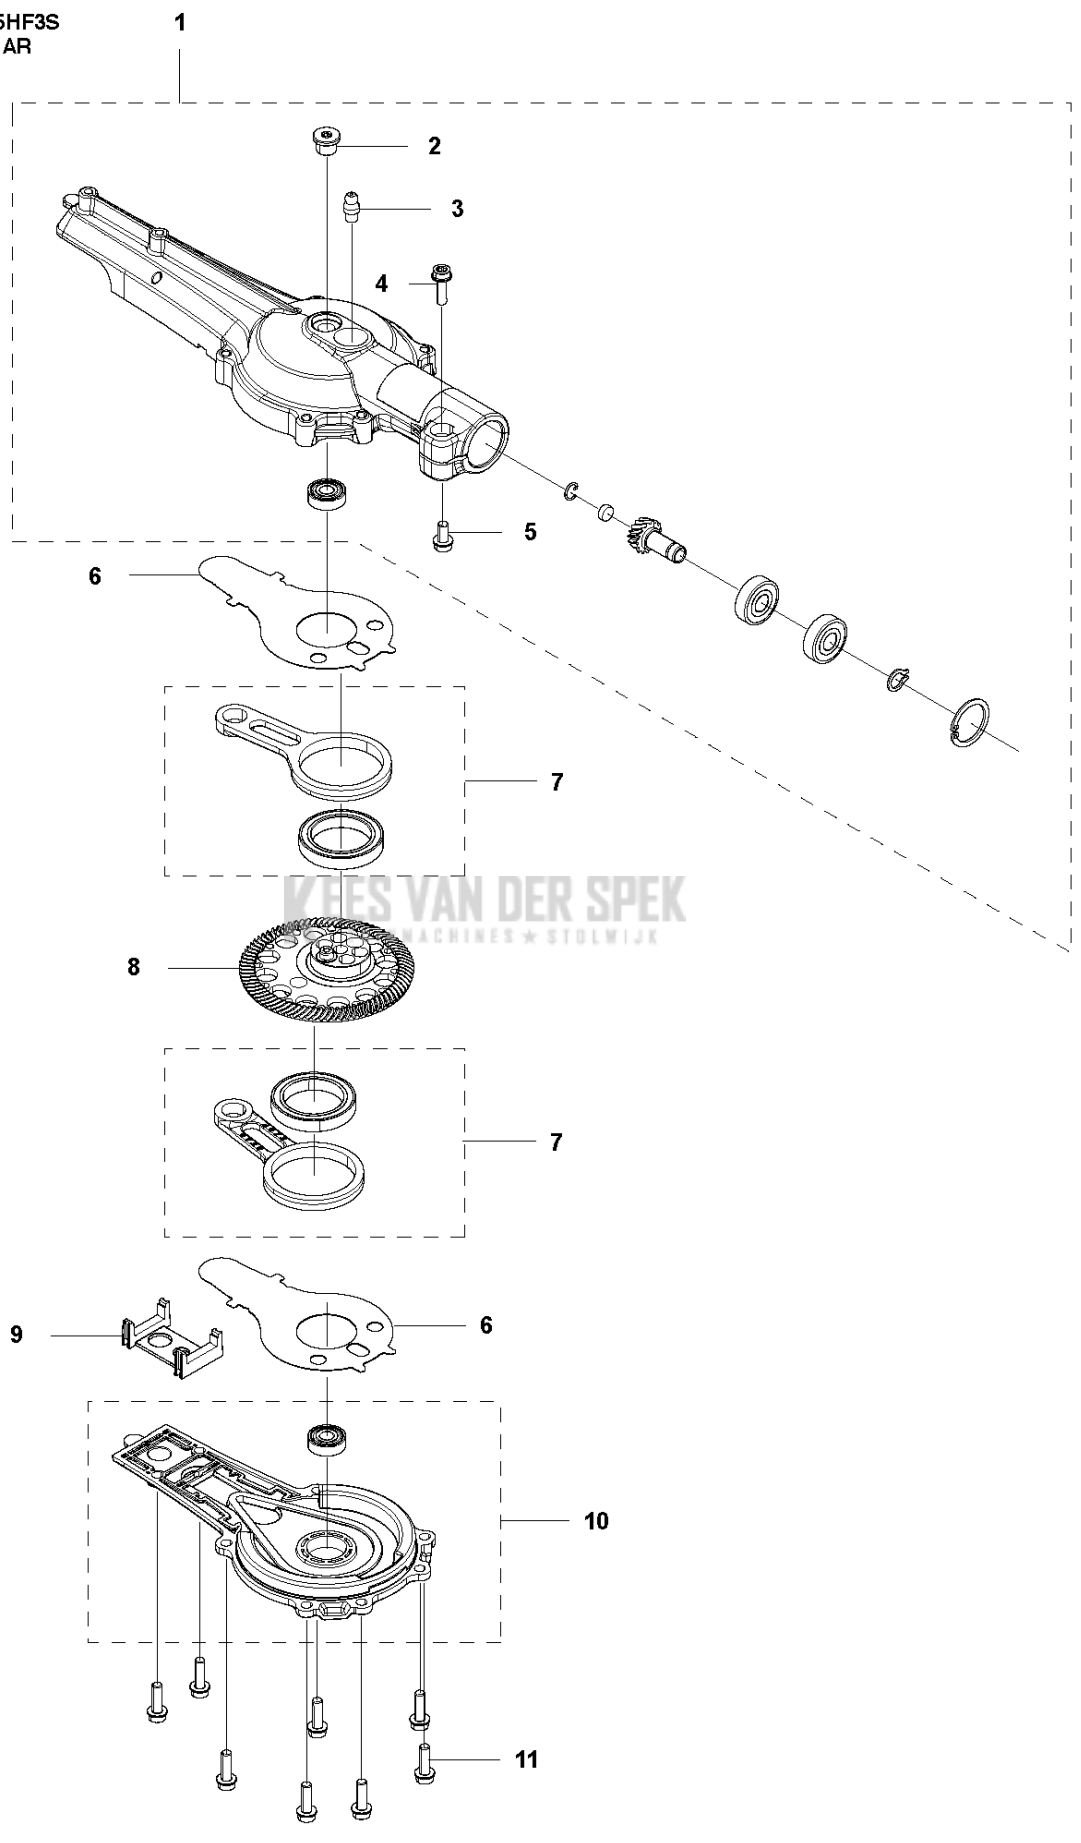

SPARE PARTS LIST

HEDGE TRIMMERS/POLE HEDGE
TRIMMERS

525 HF3S

KITBROSSEK
TUINMACHINES * STOLWIJK

Referentie	Onderdeel nr	Omschrijving	Opmerking	Aant KIT al
1	578 30 84-01	MAAIDEK		1
2	731 71 14-51	HEXAGON NUT FLANGE		1 1
3	580 95 04-01	BESCHERMING		1 1
4	525 75 51-08	SCHROEF ITXSCFM		2
5	579 61 93-01	BESCHERMING COMPL.		1
6	578 30 86-01	ZAAGBLAD		1 1
7	578 30 95-01	SLIJTPLAAT		1 1
8	581 16 80-01	MES		2 1
9	579 36 77-01	AFSTANDRING		10 1
10	578 31 29-01	ZAAGBLAD		1 1
11	525 75 51-02	SCHROEF ITXSCFM		1 1
12	525 75 51-01	SCHROEF ITXSCFM		7 1
13	525 75 51-03	SCHROEF ITXSCFM		2 1
14	578 30 87-01	BEVESTIGING		1 1
15	503 22 24-01	LOCK NUT		2
16	581 25 93-01	TRANSPORTBESCHERMING		1 1

Referentie	Onderdeel nr	Omschrijving	Opmerking	Aant KIT al
1	592 77 64-01	SHORT BLOCK		1
2	544 25 68-01	SCREW		2
3	578 78 53-01	PLAAT		1
4	504 11 43-01	SCREW		4
5	576 59 81-01	BOUGIE		1
6	578 40 81-01	PAKKING		1
7	588 09 82-02	SERVICE KIT		1
8	576 39 87-02	PAKKING		1 7,14
9	506 61 81-01	RING		2 7,14
10	577 91 74-01	ZUIGER		1 7,14
11	505 04 07-01	PEN		1 7,14
12	576 40 27-01	LAGER		1 7,14
13	505 04 52-01	RING		2 7,14
14	588 09 81-02	SERVICE KIT		1 7
15	577 97 90-01	CILINDER		1 7
16	577 88 24-02	PAKKING		1
17	576 39 91-02	PAKKING		1
18	576 39 89-01	PAKKING		1
19	504 12 15-01	AFDICHTING		2
20	506 61 03-01	LAGER		2
21	506 68 94-01	SLEUTEL		1
22	586 65 66-01	KRUKAS		1
23	504 11 43-01	SCREW		3
24	581 30 86-02	CARTER		1
25	576 39 95-02	PAKKING		1

B 525HF3S
GEAR

Referentie	Onderdeel nr	Omschrijving	Opmerking	Aant KIT al
1	586 82 96-01	VERSNELLINGSBAKHUIS COMPL.		1
2	575 48 41-01	PLUG		1 1
3	738 88 10-01	SMEERNIPPEL		1 1
4	525 75 51-01	SCHROEF ITXSCFM		1 1
5	525 75 51-08	SCHROEF ITXSCFM		1 1
6	577 40 27-01	SLIJTPLAAT		2
7	577 40 18-01	STANG		2
8	577 40 14-01	TANDWIEL		1
9	581 61 63-01	AFDICHTING		1
10	581 19 51-01	KAP		1
11	525 75 51-01	SCHROEF ITXSCFM		8