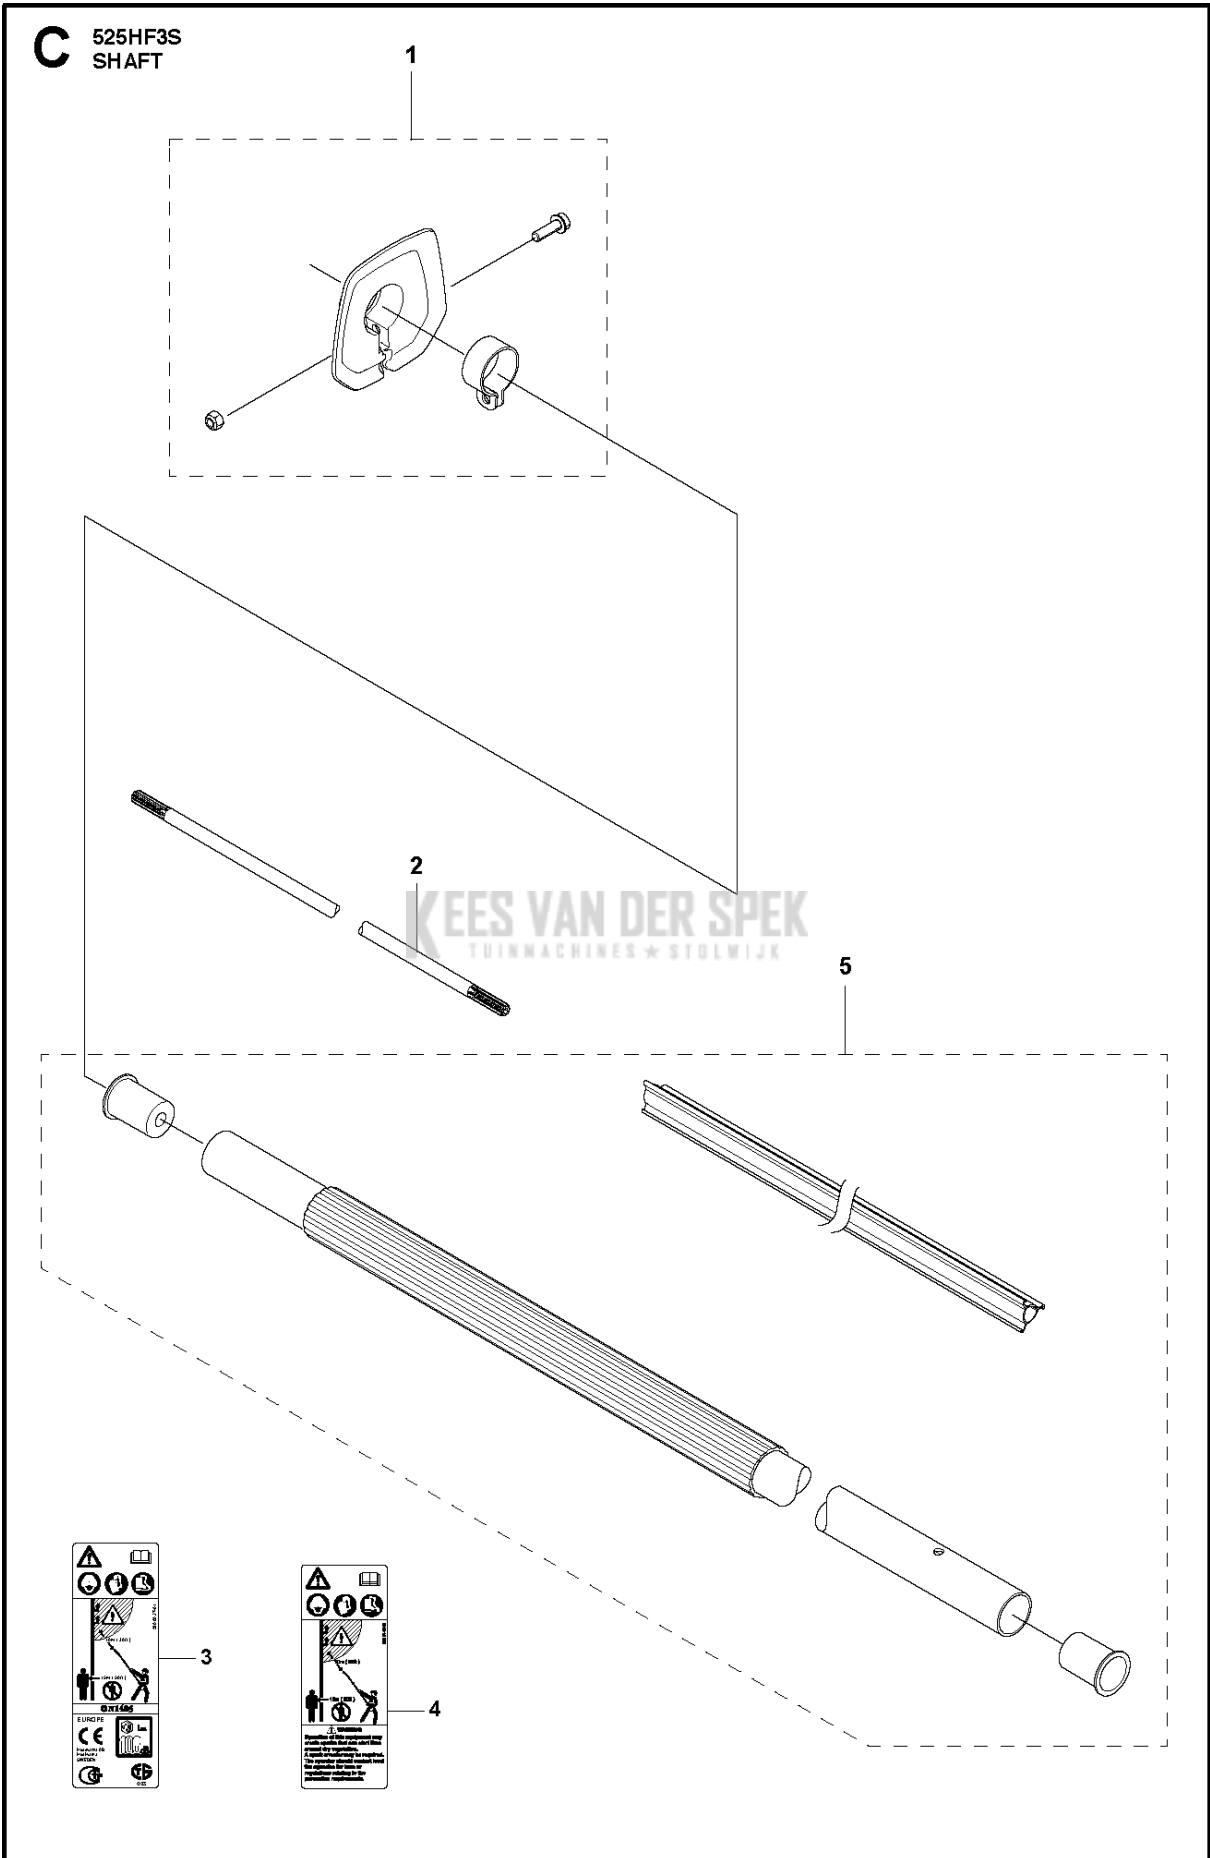

C 525HF3S
SHAFT

Referentie	Onderdeel nr	Omschrijving	Opmerking	Aant KIT al
1	579 48 86-01	HANDBESCHERMER COMPL.		1
2	581 16 17-01	AANDRIJFAS		1
4	585 94 40-01	STICKER		1
5	586 89 03-01	TUBE ASSY		1