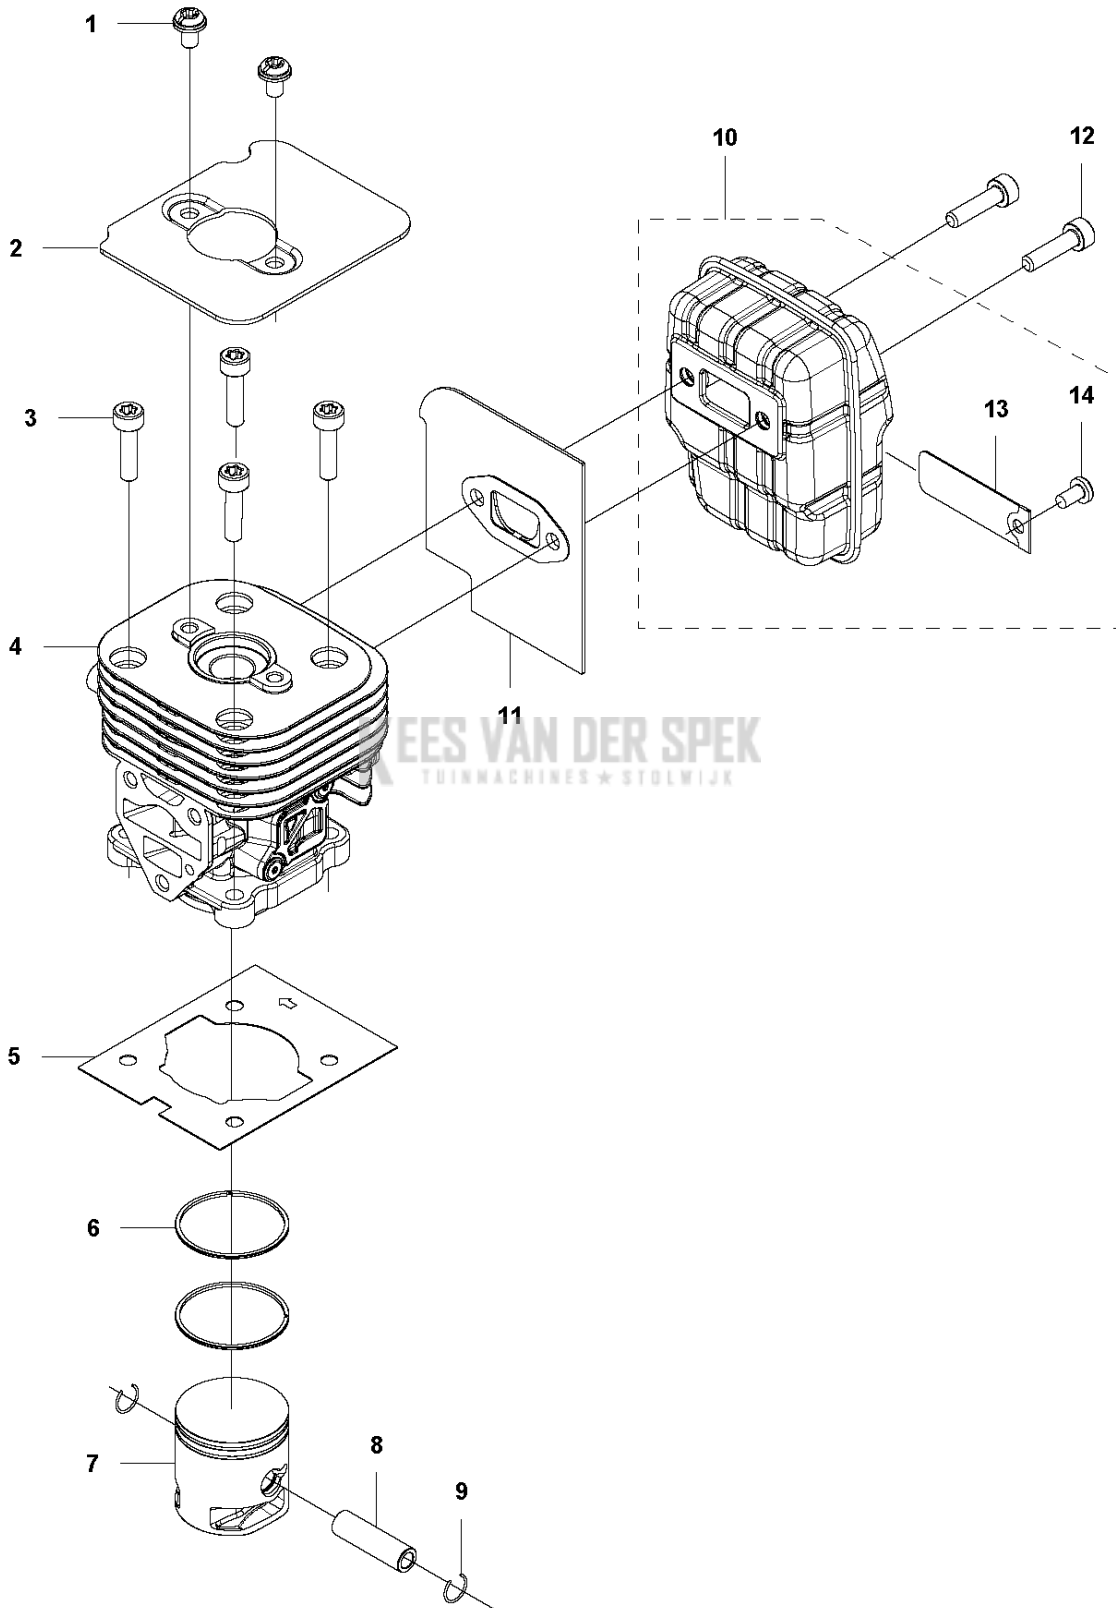

K 525HF3S
CYLINDER PISTON & MUFFLER

EES VAN DER SPEK
TUINMACHINES * STOLWIJK

Referentie	Onderdeel nr	Omschrijving	Opmerking	Aant KIT al
1	544 25 68-01	SCREW		2
2	578 78 53-01	PLAAT		1
3	504 11 43-01	SCREW		4
4	577 97 90-01	CILINDER		1
5	576 39 87-02	PAKKING		1
6	506 61 81-01	RING		2
7	577 91 74-01	ZUIGER		1
8	505 04 07-01	PEN		1
9	505 04 52-01	RING		2
10	585 24 86-01	GELUIDDEMPER		1
11	578 40 81-01	PAKKING		1
12	504 11 43-01	SCREW		2
13	580 51 44-01	VONKENVANGER		1 10
14	729 57 74-05	SCHROEF CRPANT		1 10