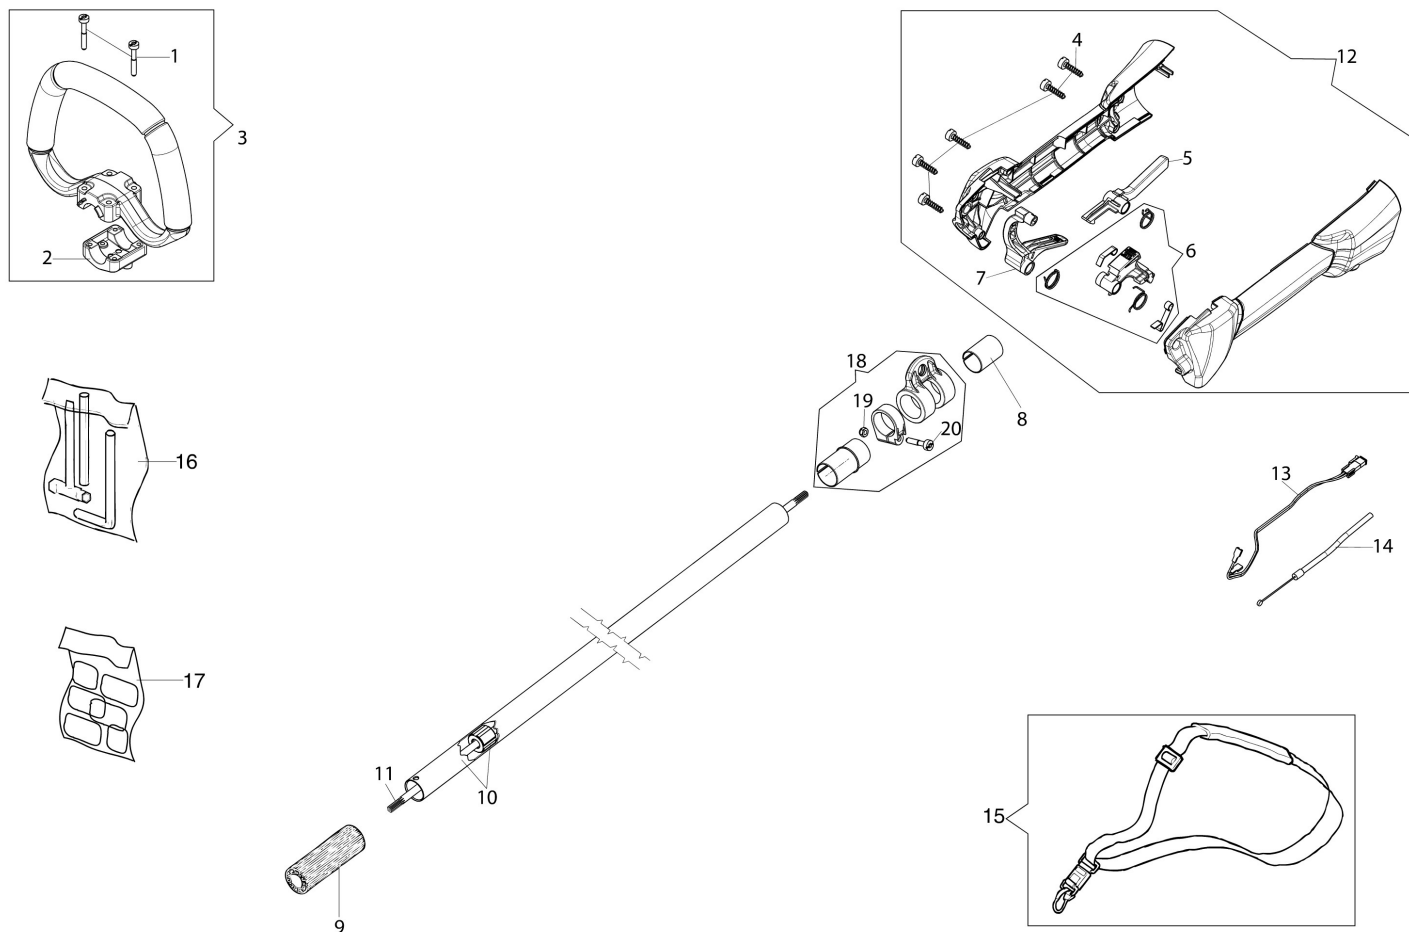

KEES VAN DER SPEK
TUINMACHINES ★ STOLWIJK

Illustratie Transmission

Ref.Nu	Qty	Part number	Description	Validity from	Validity till	Notes	Bulletin
1	4	3891038R	Screw				
2	1	61370052R	Clamp				
3	1	61370259	Handle				
4	5	3893060R	Screw				
5	1	61370043R	Lever				
6	1	61370260	Lever group				
7	1	61370044AR	Throttle lever				
8	1	61370198R	Spacer				
9	1	4162154B	Knob				
10	1	61370330R	Tube Ø24				
11	1	61370337R	Drive shaft				
12	1	61370270A	Complete handle				
13	1	61370032AR	Cable				
14	1	61370220AR	Throttle cable				
15	1	4160463AR	Single harness				
16	1	61370211R	Tool kit				
17	1	61370609	Labels kit				
18	1	61370134R	Band				
19	1	3914003R	Nut				
20	1	3891050R	Screw