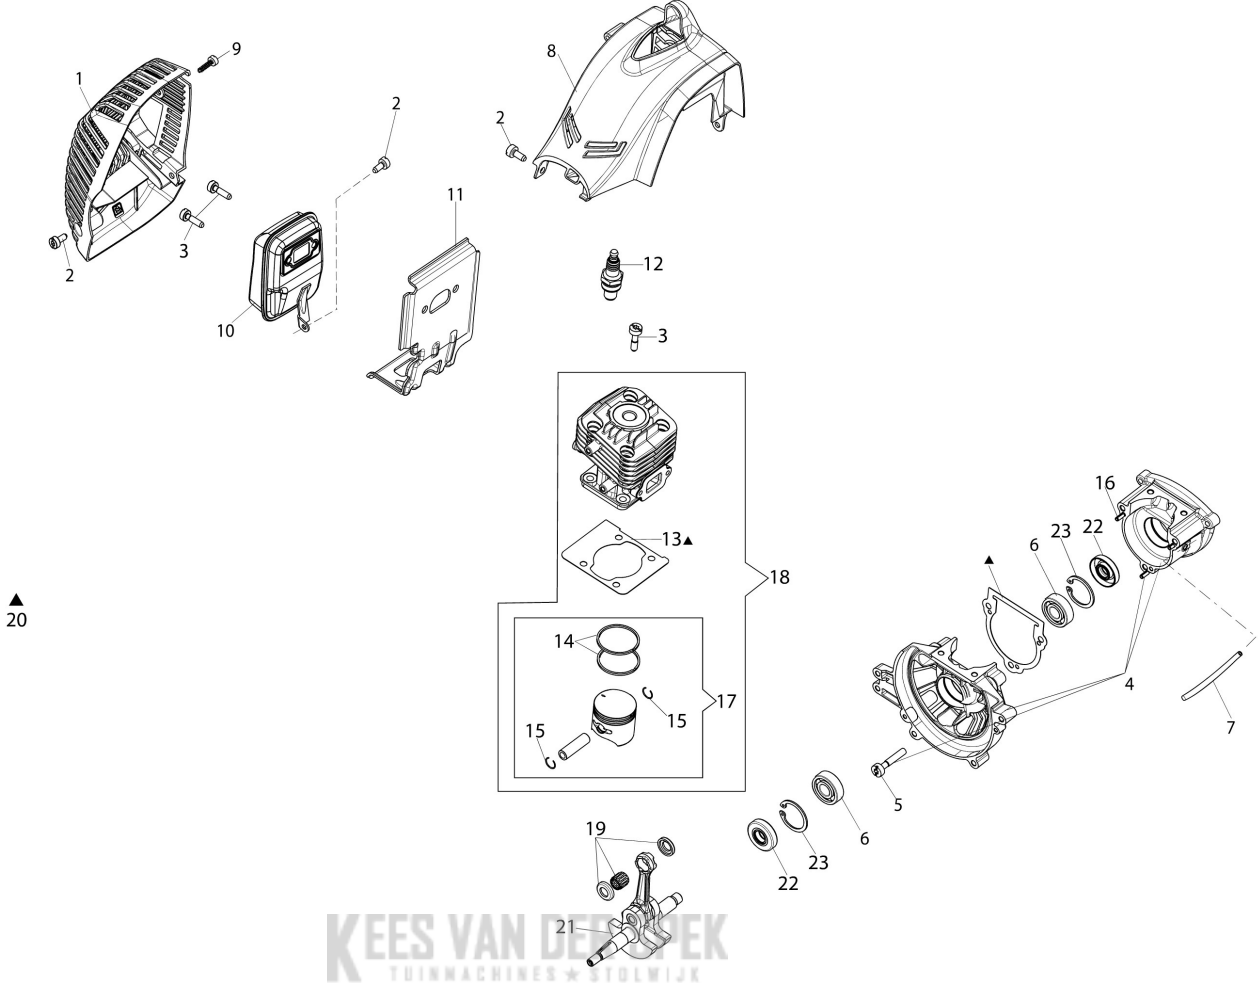

KEES VAN DER SPEK
TUINMACHINES ★ STOLWIJK

Illustratie Engine

Ref.Nu	Qty	Part number	Description	Validity from	Validity till	Notes	Bulletin
1	1	61370302R	Guard			Grigio; Grey	
2	4	3891036R	Screw				
3	6	3891048R	Screw				
4	1	61370085R	Crankcase assy				
5	3	3891051R	Screw				
6	2	3034007R	Bearing				
7	1	094600126	Tube				
8	1	61370189R	Cover			Rosso; Red	
9	1	3893060R	Screw				
10	1	56600036R	Complete muffler				
11	1	61370571R	Deflector				
12	1	3055112	Spark plug				
13	1	58070011R	Gasket				
14	2	61370575R	Piston ring				
15	2	58070166BR	Ring				
16	5	61280044R	Plug				
17	1	61370605	Piston assy Ø32				
18	1	61370606	Complete cylinder Ø32				
19	1	61370254	Set roller cage and washer				
20	1	61370255	Gasket set				
21	1	58070045R	Shaft				
22	2	3050042R	Seal ring				
23	2	3025018R	Ring				

KEES VAN DER SPEK
TUINMACHINES ★ STOLWIJK

Rosso; Red

KEES VAN DER SPEK
TUINMACHINES ★ STOLWIJK

Illustratie Transmission

Ref.Nu	Qty	Part number	Description	Validity from	Validity till	Notes	Bulletin
1	4	3891038R	Screw				
2	1	61370052R	Clamp				
3	1	61370259	Handle				
4	5	3893060R	Screw				
5	1	61370043R	Lever				
6	1	61370260	Lever group				
7	1	61370044AR	Throttle lever				
8	1	61370198R	Spacer				
9	1	4162154B	Knob				
10	1	61370330R	Tube Ø24				
11	1	61370337R	Drive shaft				
12	1	61370270A	Complete handle				
13	1	61370032AR	Cable				
14	1	61370220AR	Throttle cable				
15	1	4160463AR	Single harness				
16	1	61370211R	Tool kit				
17	1	61370609	Labels kit				
18	1	61370134R	Band				
19	1	3914003R	Nut				
20	1	3891050R	Screw				