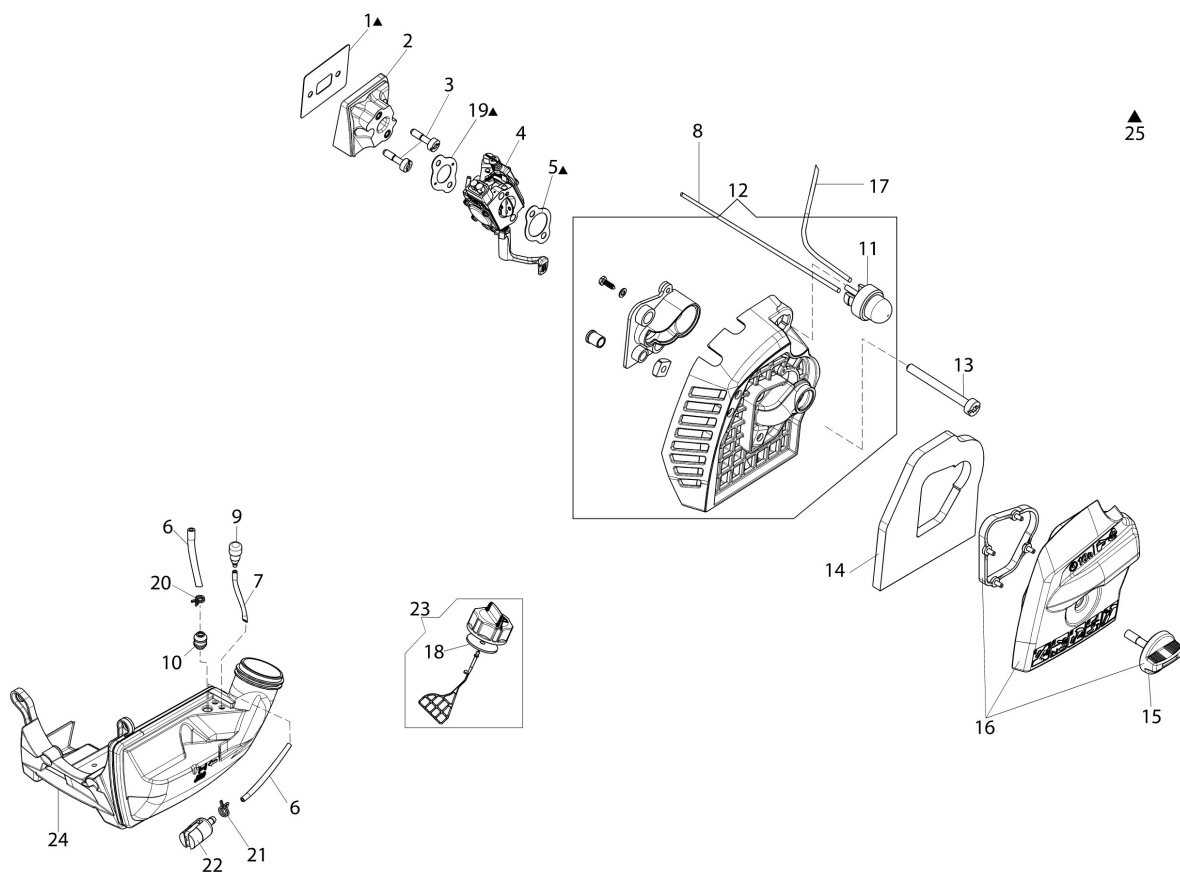

KEES VAN DER SPEK
TUINMACHINES ★ STOLWIJK

Illustratie Starter assy and clutch

KEES VAN DER SPEK
TUINMACHINES * STOLWIJK

Illustratie Starter assy and clutch

Ref.Nu	Qty	Part number	Description	Validity from	Validity till	Notes	Bulletin
1	1	2501002R	Ignition coil				
2	1	50050127	Spring				
3	2	50160218AR	Spacer				
4	2	3891020R	Screw				
5	1	61370059R	Cable				
6	3	3891038R	Screw				
7	1	3893060R	Screw				
8	1	61370082BR	Handle				
9	2	3891050R	Screw				
10	1	61370574R	Starter rope				
11	1	61070036R	Spring				
12	1	61370022AR	Starter pulley				
13	1	61370237R	Spring				
14	1	61370023R	Sprocket				
15	1	50160024	Screw				
16	1	61370231AR	Starter assy			Rosso; Red	
17	2	61370014R	Pawl				
18	2	61070039R	Spring				
19	1	61370013R	Clutch driver				
20	1	3064034	Washer				
21	1	58070133R	Flywheel				
22	1	3912014R	Nut				
23	1	61070090R	Spring				
24	1	61370557	Complete clutch				
25	2	015000044R	Screw				
26	3	3891009R	Screw				
27	1	61370090R	Flange				
28	1	61170050CR	Clutch drum				
29	1	3024012R	Snap ring				
30	1	3025019	Ring				
31	1	3035023R	Bearing				
32	1	61370524R	Starter case				
33	4	3891046R	Screw				
34	3	3893009R	Screw				
35	1	61370091AR	Cover				
36	4	3918007R	Washer				
37	1	61370525R	Adaptor				
38	2	3914003R	Nut				
39	1	61370526R	Adaptor				
40	1	3819031R	Washer				
41	1	61372171R	Set spacer				
42	1	61370527R	Sleeve				