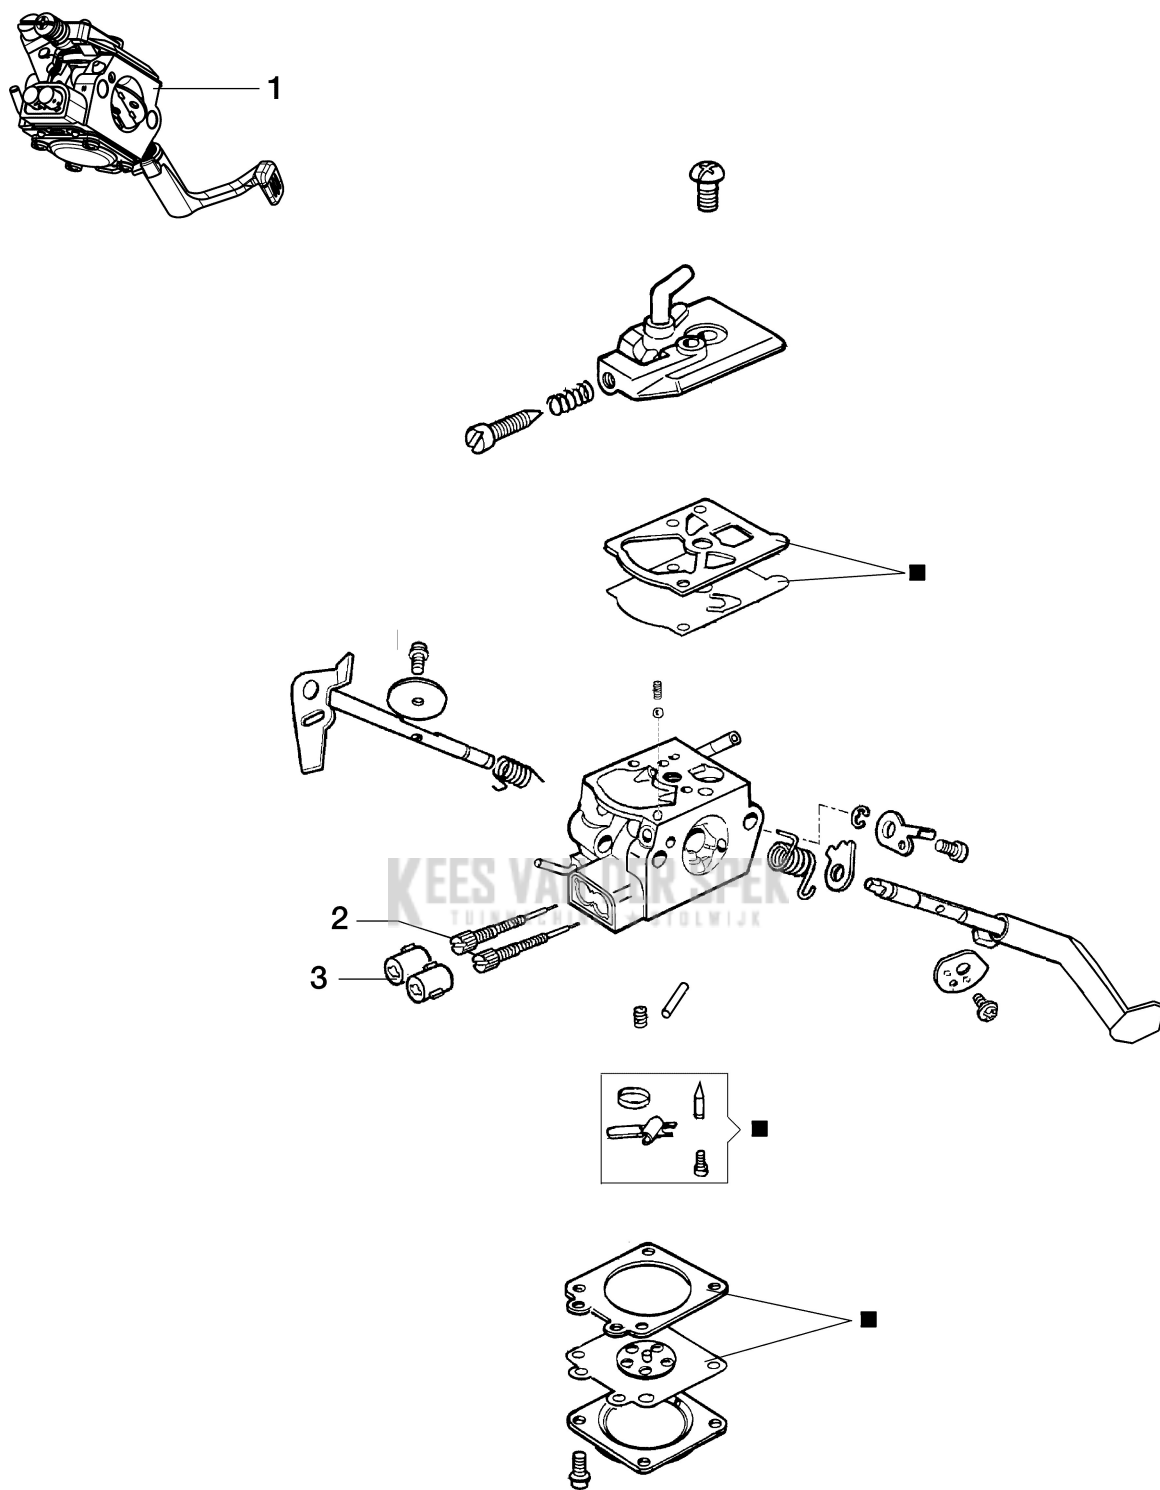

KEES VAN DER SPEK
TUINMACHINES ★ STOLWIJK

Rosso; Red

KEES VAN DER SPEK
TUINMACHINES ★ STOLWIJK

Illustratie Transmission

Ref.Nu	Qty	Part number	Description	Validity from	Validity till	Notes	Bulletin
1	4	3891038R	Screw				
2	1	61370052R	Clamp				
3	1	61370259	Handle				
4	5	3893060R	Screw				
5	1	61370043R	Lever				
6	1	61370260	Lever group				
7	1	61370044AR	Throttle lever				
8	1	61370198R	Spacer				
9	1	4162154B	Knob				
10	1	61370330R	Tube Ø24				
11	1	61370337R	Drive shaft				
12	1	61370270A	Complete handle				
13	1	61370032AR	Cable				
14	1	61370220AR	Throttle cable				
15	1	4160463AR	Single harness				
16	1	61370211R	Tool kit				
17	1	61370609	Labels kit				
18	1	61370134R	Band				
19	1	3914003R	Nut				
20	1	3891050R	Screw				