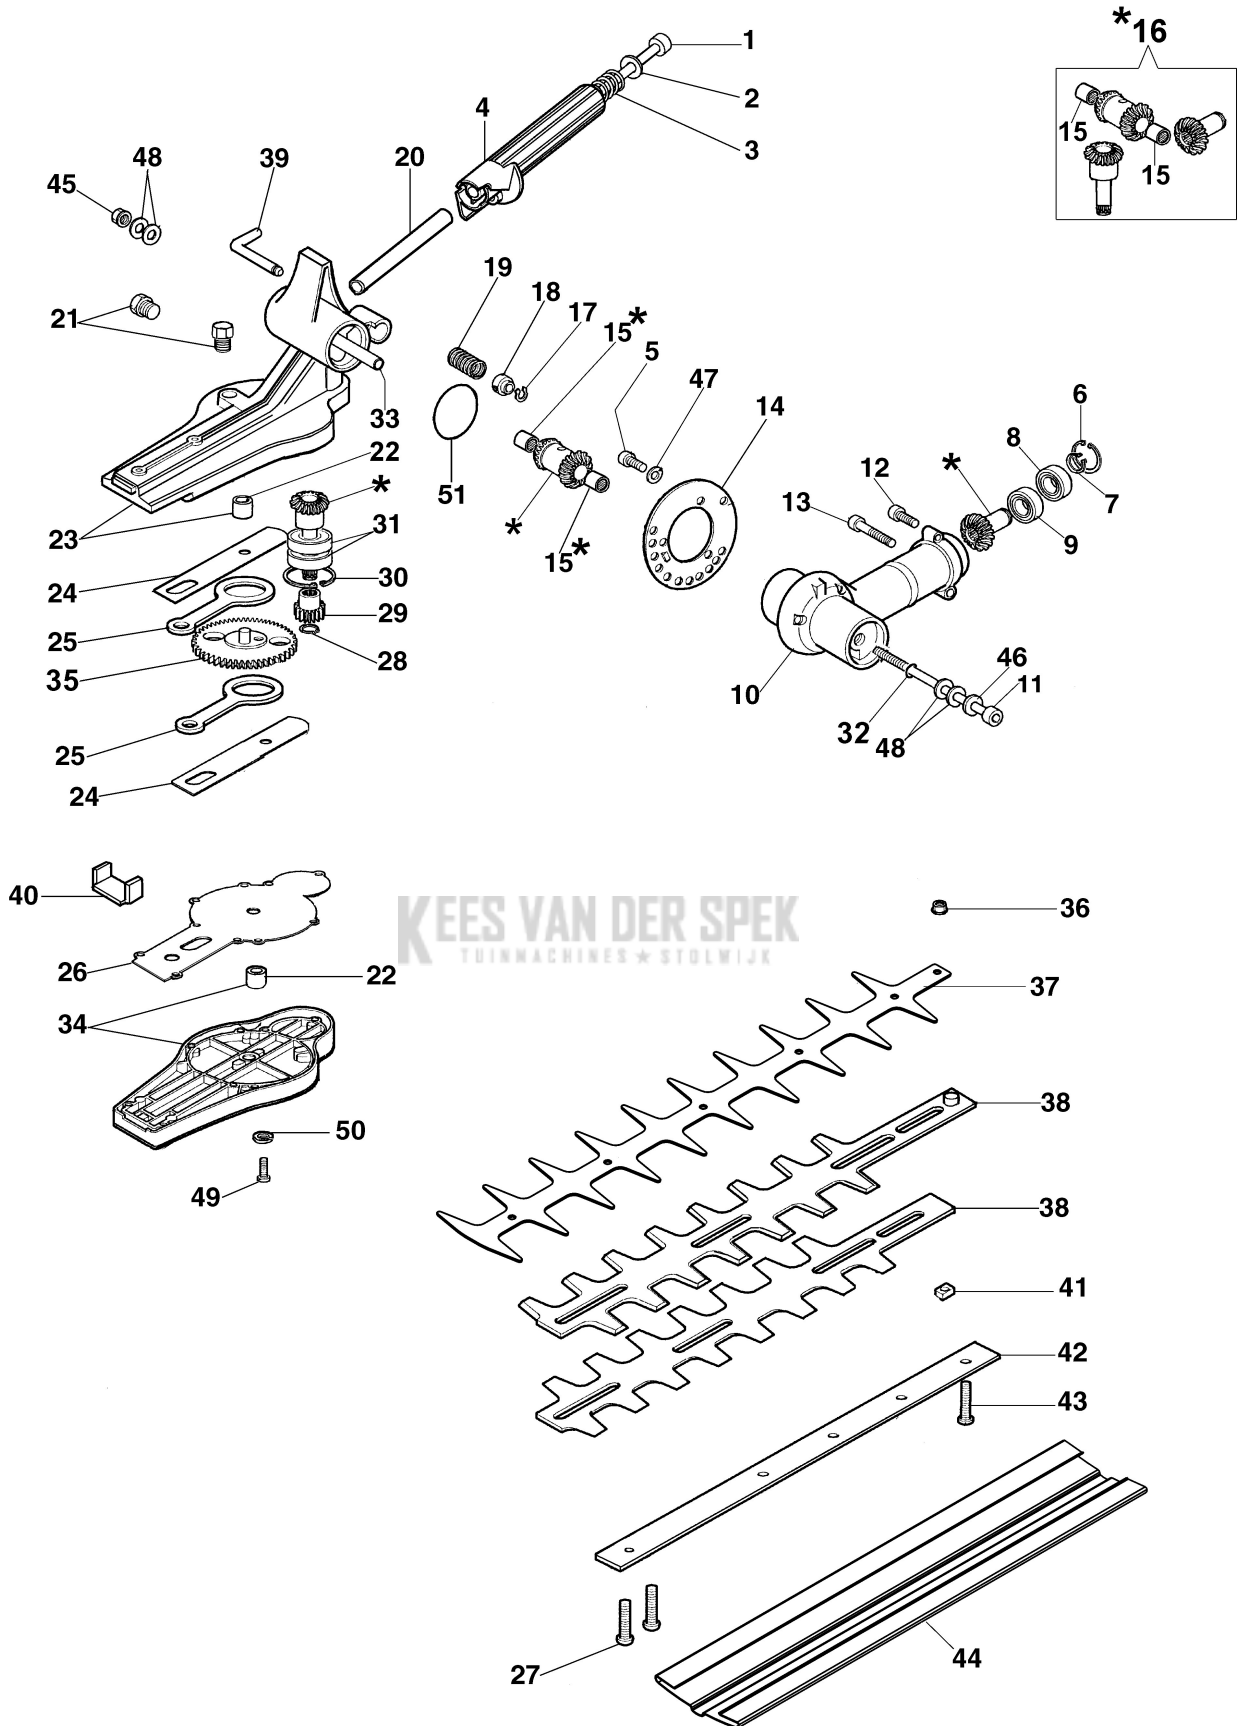

Illustratie Hedgetrimmers

Ref.Nu	Qty	Part number	Description	Validity from	Validity till	Notes	Bulletin
1	1	3901061R	Screw				
2	1	3918007R	Washer				
3	1	58050016	Spring				
4	1	58050018	Handle				
5	3	3901062R	Screw				
6	1	3025026	Ring				
7	1	3024009R	Ring				
8	1	3035046AR	Bearing				
9	1	3034023AR	Bearing				
10	1	58050048	Half case				
11	1	3901060	Screw				
12	1	3802003	Screw				
13	1	3901016	Screw				
14	1	58050005	Disk				
15	2	3037007	Bearing				
16	1	58050058A	Bevel gear set				
17	1	3024006	Snap ring				
18	1	58050014	Bushing				
19	1	58050015	Spring				
20	1	58050017	Pipe				
21	2	61040071R	Cap				
22	1	3067006R	Bushing				
23	1	58052016R	Gear housing				
24	2	58040057	Plate				
25	2	58040227AR	Connecting rod				
26	1	58050004	Gasket				
27	2	3801057	Screw				
28	1	3024008	Snap ring				
29	1	58050011AR	Sprocket				
30	1	3025020	Snap ring				
31	2	3035009R	Bearing				
32	1	008200282R	O-ring				
33	1	58050012	Pipe				
34	1	58052015R	Cover				
35	1	58040101	Chain sprocket				
36	4	3980014R	Nut				
37	1	61370464R	Guard				EI6-10/14
38	2	58050021R	Blade				
39	1	58050013A	Pin				
40	1	58040077A	Gasket				
41	6	58040051	Spacer				
42	1	58050023	Support				
43	4	3979021R	Screw				
44	1	61370463R	Guard				EI6-10/14
45	1	3914003R	Nut				
46	2	3918005R	Washer