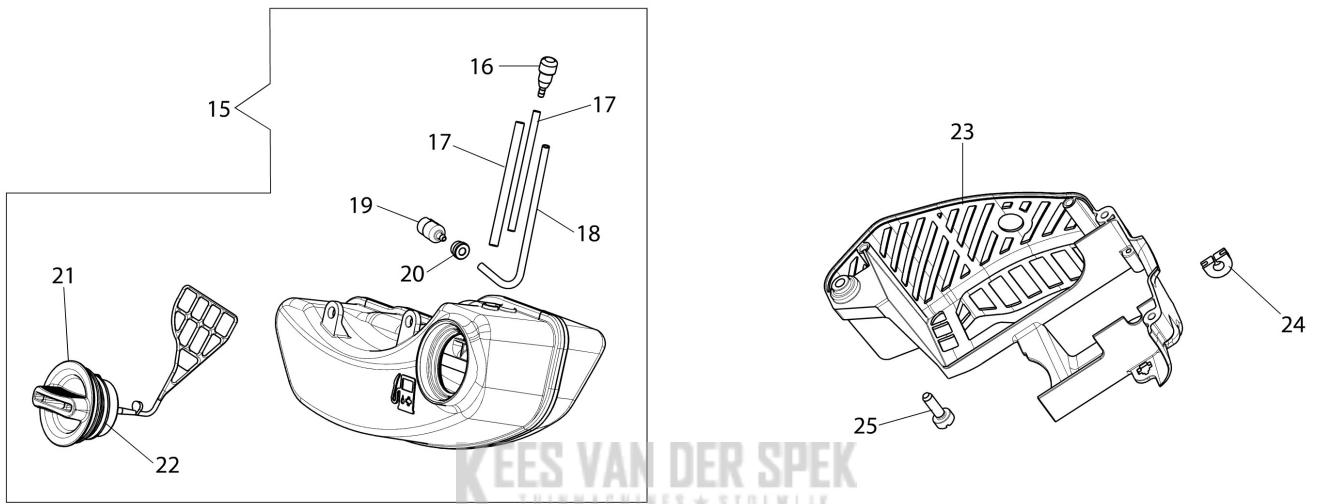

KEES VAN DER SPEK
TUINMACHINES * STOLWIJK