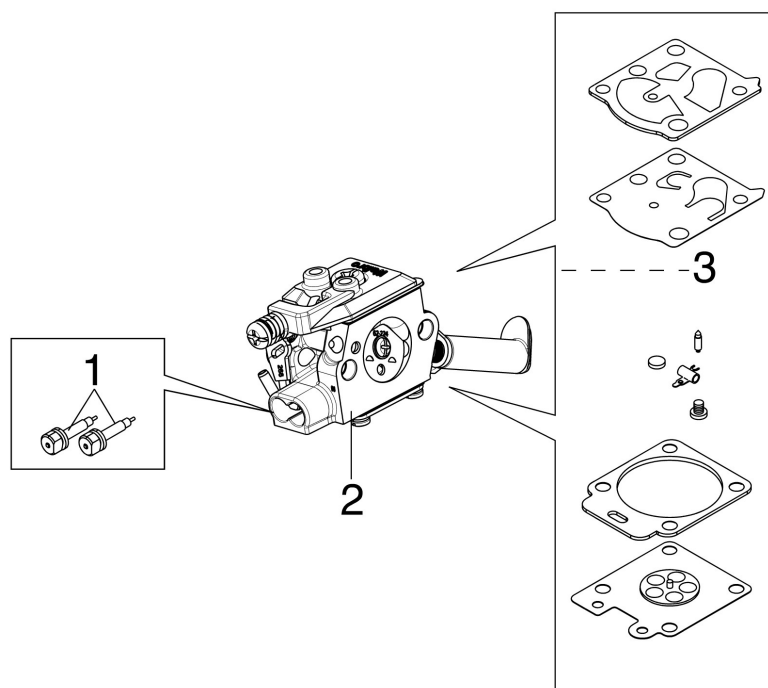

KEES VAN DER SPEK
TUINMACHINES ★ STOLWIJK

Illustratie Ignition system

Ref.Nu	Qty	Part number	Description	Validity from	Validity till	Notes	Bulletin
1	4	3891038R	Screw				
2	2	3893060R	Screw				
3	1	58090050R	Starter assy				
4	1	093500397	Starter handle				
5	1	58070054R	Starter rope				
6	1	072700089R	Bushing				
7	1	61070036R	Spring				
8	1	58090016R	Starter pulley				
9	1	58090019R	Starter spring				
10	1	58090018R	Sprocket				
11	1	50160024	Screw				
12	1	58090061R	Cable				
13	2	3891020R	Screw				
14	1	58070053R	Spark plug cap				
15	1	2501023BR	Ignition coil				
16	2	50160218AR	Spacer				
17	1	3064034	Washer				
18	1	58090003R	Clutch driver				
19	4	3918007R	Washer				
20	1	61070090R	Spring				
21	1	61372171R	Set spacer				
22	2	015000044R	Screw				
23	1	61370557	Complete clutch				

KEES VAN DER SPEK
TUINMACHINES ★ STOLWIJK

KEES VAN DER SPEK
TUINMACHINES * STOLWIJK

Illustratie Handle

Ref.Nu	Qty	Part number	Description	Validity from	Validity till	Notes	Bulletin
1	1	W58040032	Half grip left				
2	1	W58040033	Half grip right				
3	1	W58040034	Throttle lever				
4	1	W58040035	Lever				
5	1	W58040036	Lever				
6	1	W58040037	Pin				
7	1	W58040038	Throttle rod				
8	1	W58070014R	Switch				
9	1	W58070015R	Throttle cable				
10	1	W58040041	Spacer				
11	1	W58040042	Spring				
12	1	W58040043	Spring				
13	1	W58040044	Spring				
14	5	W58040045	Screw				
15	1	W58040046	Support left				
16	1	W58040047	Support right				
17	2	W58040048	Spacer				
18	2	W58040023R	Nut				
19	2	W58040050	Gasket				
20	1	58090035BR	Front handle				
21	2	3819010R	Washer				
22	2	3901088R	Screw				
23	2	W58040063	Support				
24	3	W58040055	Screw				
25	1	W58040064	Washer				
26	4	W58040057R	Spring support				
27	2	W58040058R	Spring				
28	2	W58040059R	Spring				
29	4	W58040025	Screw				