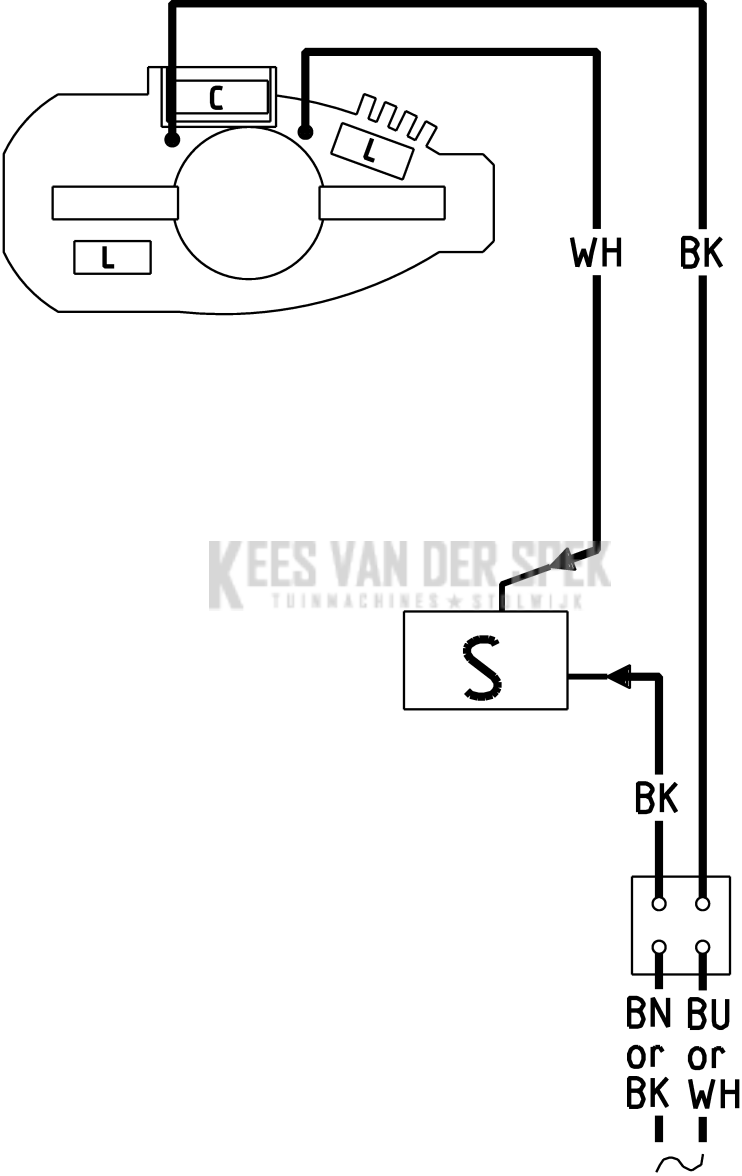

Positie	Aantal	Typenummer	Omschrijving	PG
1	2	141118730	Schroef	11
2	1	343379840	Handbescherming	16
3	1	341702990	Passchroef	11
5	1	316036910	Beugelgreep compl.	29
6	2	342001180	Drukveer	11
8	1	338122160	M-plaatje,08 52x22	11
9	2	344092220	Rubber stop	11
10	1	141117060	Schroef	12
11	1	343371630	Huis	33
12	2	344070660	Afdichtvilt	11
13	1	341055110	Drukstift	11
14	1	316026380	Snelstop compl.	17
15	1	342002440	Drukveer	11
16	1	343373230	Schakelaardrukker	12
18	1	343379830	Schakelschuif rood	12
19	1	316026310	Koolborstelhouder-moduul	25
20	1	343406960	Schakelaar	19
21	1	344493000	Verbindingsdraad compl.	12
22	1	343050140	Klemstrip 2 polig	12
23	1	343362490	Kabelklem	12
24	1	344100970	Kabeldoorvoer	12
25	1	344492980	Kabel m. CEE-stekker	22
26	1	311009510	Veld 230 V	33
27	1	316038610	Lagerbrug compl.	27
28	1	143115660	Kogellager 6x19x 6	13
29	2	141152400	Ring	11
30	1	341005590	STOPPBUCHSE	21
31	1	316026450	Veiligheidskoppeling	37
32	1	310007520	Anker 230 V	36
33	1	330000850	Waaier	12
34	1	339180390	Drijfstang	18
35	2	141121710	Platverzonken schroef	11
36	1	143115800	Kogellager 8x22x 7	13
37	1	343371680	Schakelvork	19
38	1	339180360	Drijfstang	18
40	1	141155400	Borgschijf	11
41	1	343372210	Opbergkoker	23
42	1	316036920	Aanstootbeveiliging	13
44	1	344147730	Bovenmes	32
45	1	344147760	Ondermes	31
46	6	141120210	Zesk.draadvormende schroef	11

Kees van der Spek  
TOEGELIJDEN TOEGANG

Positie	Aantal	Typenummer	Omschrijving	PG
47	6	339006160	Ring	11
48	1	316026490	Messen compl. 65 standaard	39
49	2	341060030	Afstandsbus	12
50	2	141119780	Zesk.draadvormende schroef	12
51	1	339128130	Deksel	17
52	1	338047180	Typeplaatje	11
56	1	141151940	Ring	11
58	1	342021590	Slingerveer	14
60	1	344099400	Gummipuffer	11
65	15	141116020	Schroef	12
880	1	344130930	Tube vet 50 gr. 1,8oz	30
881	1	344130560	Tube vet 50 gr. SF 011 1,8oz	30
1001	1	338501430	Schakelschema	