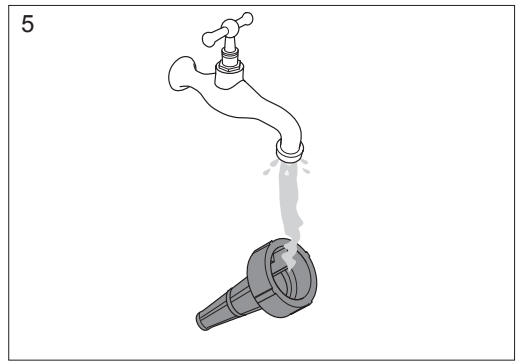

115 89 69-38

8

9

10

KEES VAN DER SIEK
TUINWAGENS * STOLLEN

H

590657901

Surface Cleaner SC 300