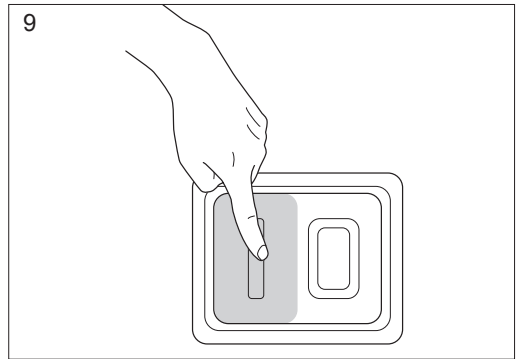

115 89 69-38

8

9

10

KEES VAN DER SIEK
TUINWAGENS * STOLLEN

H

590657901

Surface Cleaner SC 300