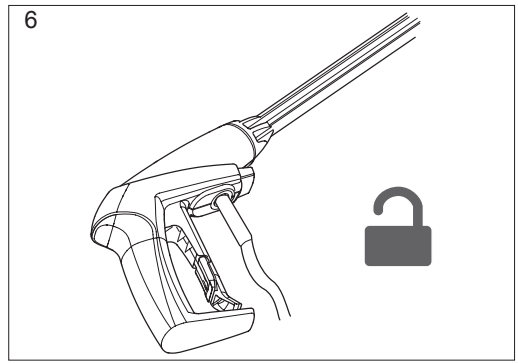

115 89 69-38

8

9

10

KEES VAN DER SIEK
TUINWAGENS * STOLLEN

H

590657901

Surface Cleaner SC 300