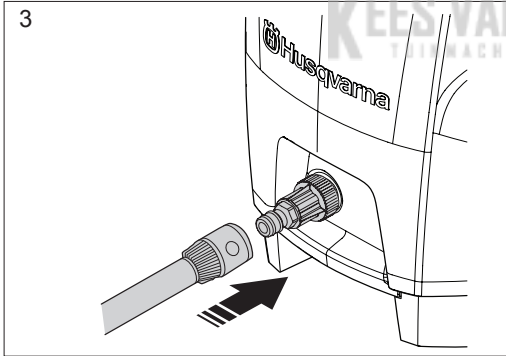

115 89 69-38

8

9

10

KEES VAN DER SIEK
TUINWAGENS * STOLLEN

H

590657901

Surface Cleaner SC 300