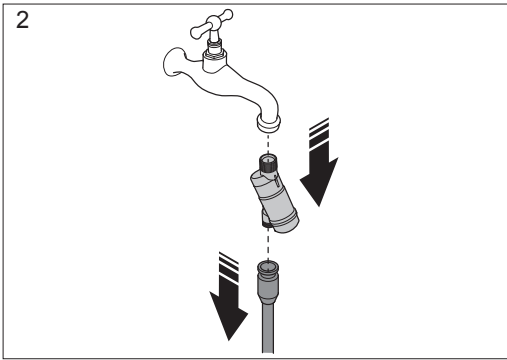

KEES VAN DER SIEK
TUINWAGENS * STOLLEN