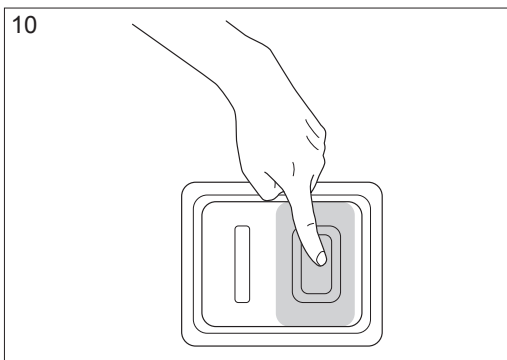

115 89 69-38

8

9

10

KEES VAN DER SIEK
TUINWAGENS * STOLLEN

H

590657901

Surface Cleaner SC 300