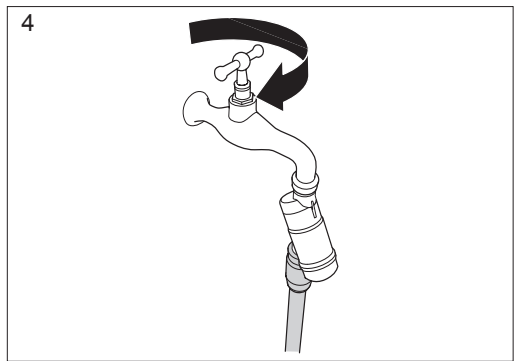

115 89 69-38

8

9

10

KEES VAN DER SIEK
TUINWAGENS * STOLLEN

H

590657901

Surface Cleaner SC 300