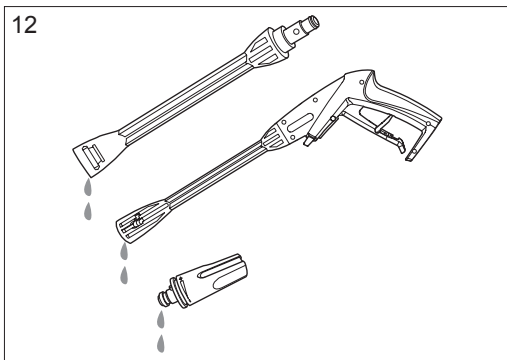

115 89 69-38

8

9

10

KEES VAN DER SIEK
TUINWAGENS * STOLLEN

H

590657901

Surface Cleaner SC 300