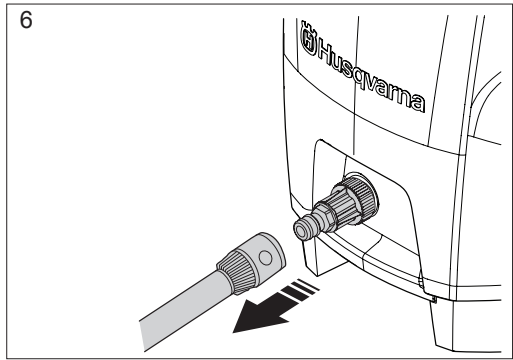

KEES VAN DER SIEK
TUINWAGENS * STOLLEN