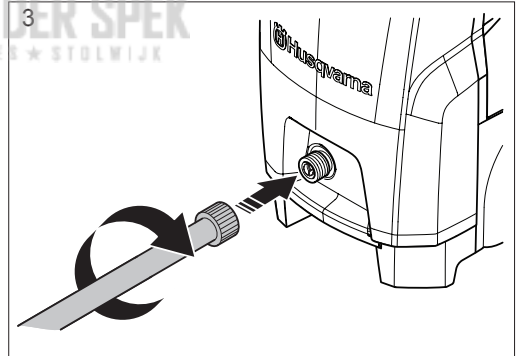

115 89 69-38

8

9

10

KEES VAN DER SIEK
TUINWAGENS * STOLLEN

H

590657901

Surface Cleaner SC 300