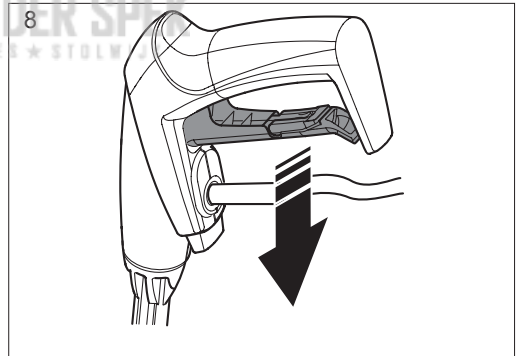

115 89 69-38

8

9

10

KEES VAN DER SIEK
TUINWAGENS * STOLLEN

H

590657901

Surface Cleaner SC 300