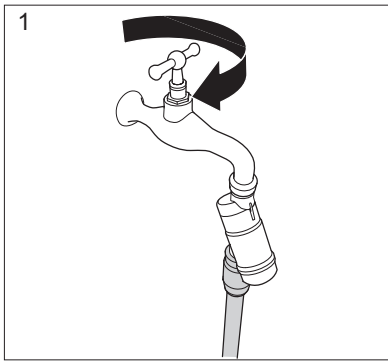

KEES VAN DER SIEK
TUINWAGENS * STOLLEN