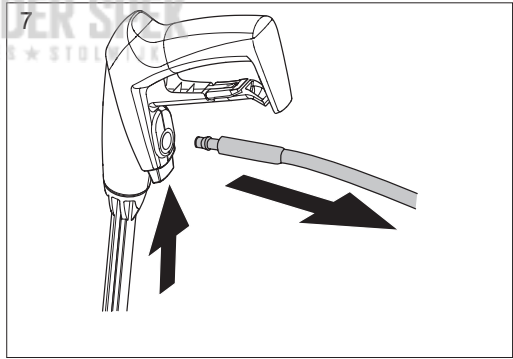

KEES VAN DER SIEK
TUINWAGENS * STOLLEN