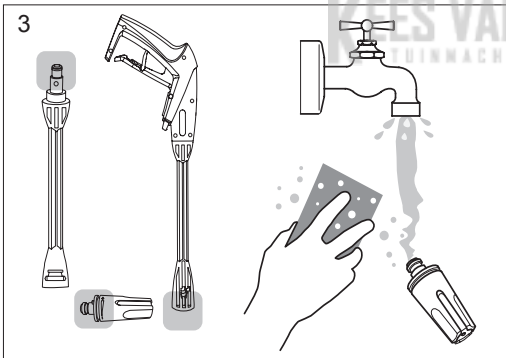

115 89 69-38

8

9

10

KEES VAN DER SIEK
TUINWAGENS * STOLLEN

H

590657901

Surface Cleaner SC 300