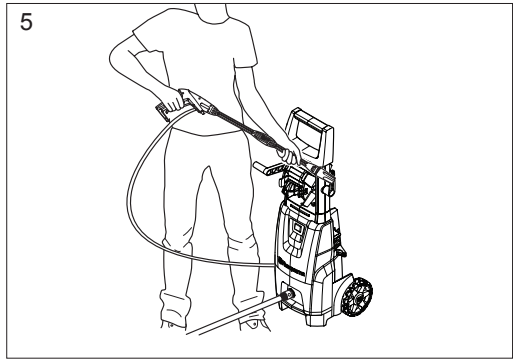

115 89 69-38

8

9

10

KEES VAN DER SIEK
TUINWAGENS * STOLLEN

H

590657901

Surface Cleaner SC 300