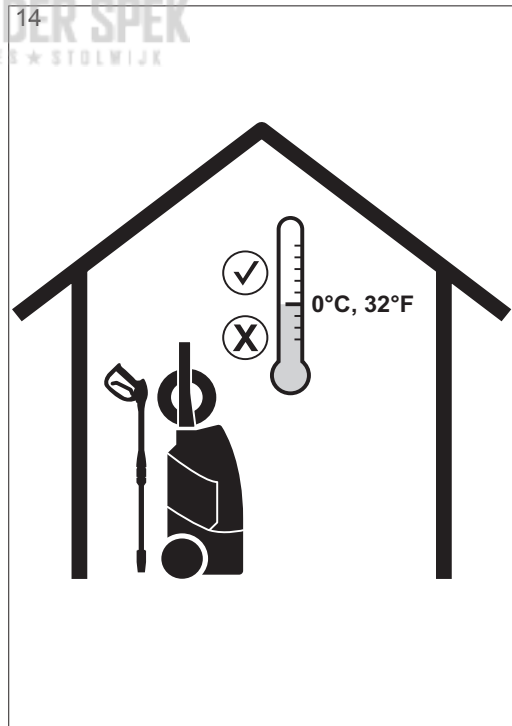

115 89 69-38

8

9

10

KEES VAN DER SIEK
TUINWAGENS * STOLLEN

H

590657901

Surface Cleaner SC 300