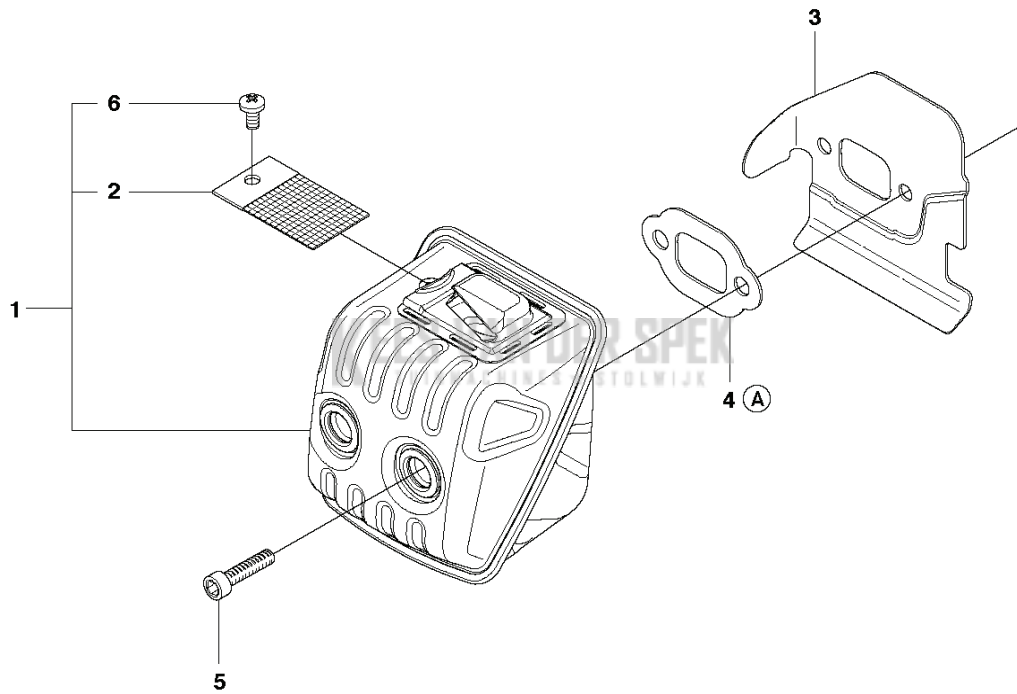

F 440 II, 440e II
MUFFLER

7
Ⓐ 504 79 40-01
Set of gaskets

CHAIN SAWS

PXM_REF	PXM_PARTNO	DESCRIPTION	PXM_REMARK	QTY
1	544147702	GELUIDDEMPER COMPL.		1
2	579753301	VIZIER		1 1
3	501323101	WARMTEDEFLECTOR		1
4	579753101	PAKKING		1 7
5	725536855	SCHROEF IHSCM		2
6	724128759	SCHROEF CRPANM		1 1
7	504794001	PAKKING		1