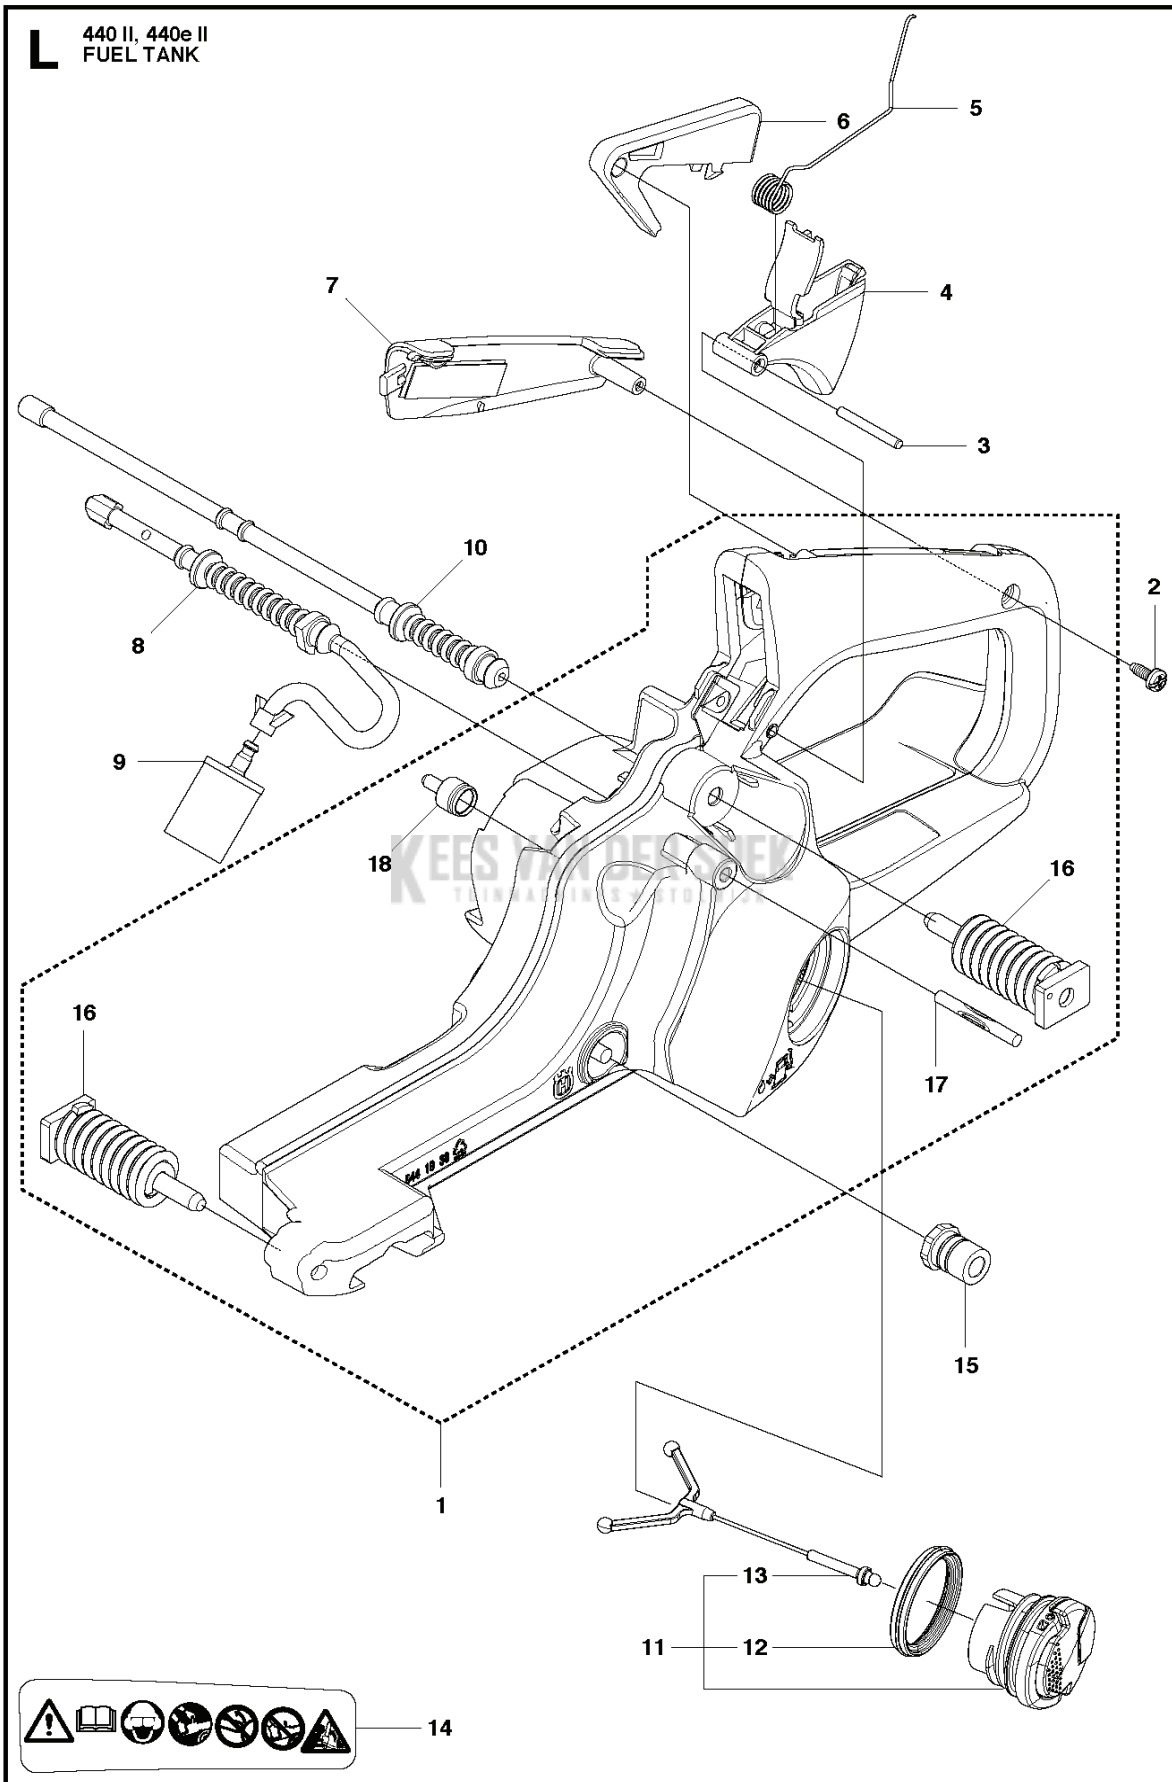

CHAIN SAWS

PXM_REF	PXM_PARTNO	DESCRIPTION	PXM_REMARK	QTY
1	544193805	BRANDSTOFTANK		1
2	503212810	SCHROEF CCRPANT		1
3	720182520	CILINDRISCHE PEN		1
4	544968501	GASHEVEL		1
5	544099901	VEER		1
6	579239401	GASVERGREDELING		1
7	544284901	HANDGREEPINZETSTUK		1
8	544128601	BRANDSTOFSLANG		1
9	503443201	BRANDSTOFFILTER		1
10	577535101	RETOURSLANG		1
11	522620003	TANKDEKSEL COMPL.		1
12	589241101	PAKKING		1
13	503578901	HOLDER		1
14	544375001	PLAATJE		1
15	501007601	STEUN		1
16	504795601	AV ELEMENT		2
17	721126339	KERFSTIFT		1
18	501152901	TANKONTLUCHTING COMPL.		1

KEES VAN DER SPEK
TUINMACHINES ★ STOLWIJK