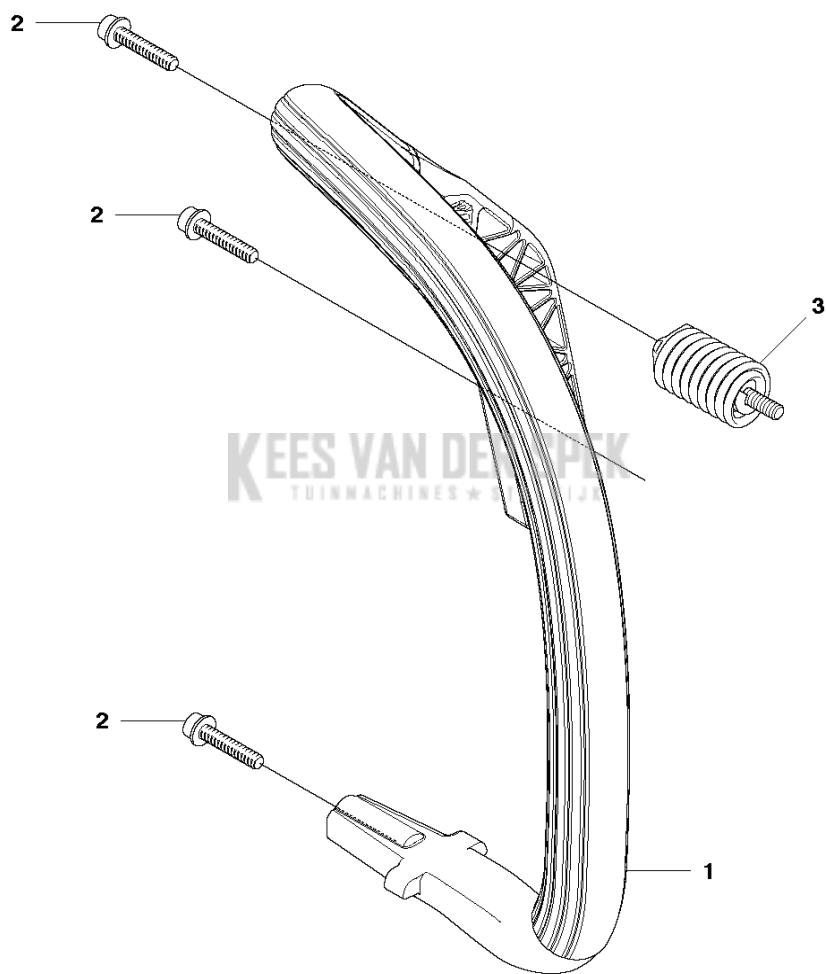

M 440 II, 440e II
HANDLE

CHAIN SAWS

PXM_REF	PXM_PARTNO	DESCRIPTION	PXM_REMARK	QTY
1	544284001	VOORSTE BEUGEL		1
2	503218876	SCHROEF IHSCT		3
3	503898301	AV ELEMENT		1

KEES VAN DER SPEK
TUINMACHINES ★ STOLWIJK