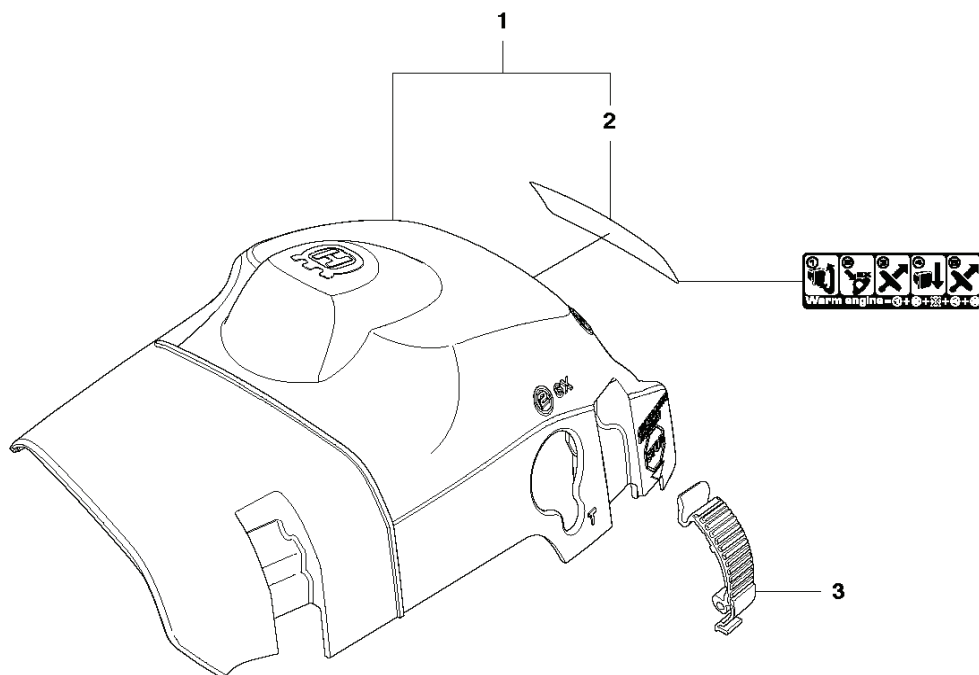

C 440 II, 440e II
CYLINDER COVER

KEES VAN DER SPEK
TUINMACHINES * STOLWIJK

CHAIN SAWS

PXM_REF	PXM_PARTNO	DESCRIPTION	PXM_REMARK	QTY
1	504790201	CILINDERDEKSEL COMPL.		1
2	522736001	PLAATJE		1 1
3	503894701	SNAPSLUITING		3

KEES VAN DER SPEK
TUINMACHINES ★ STOLWIJK