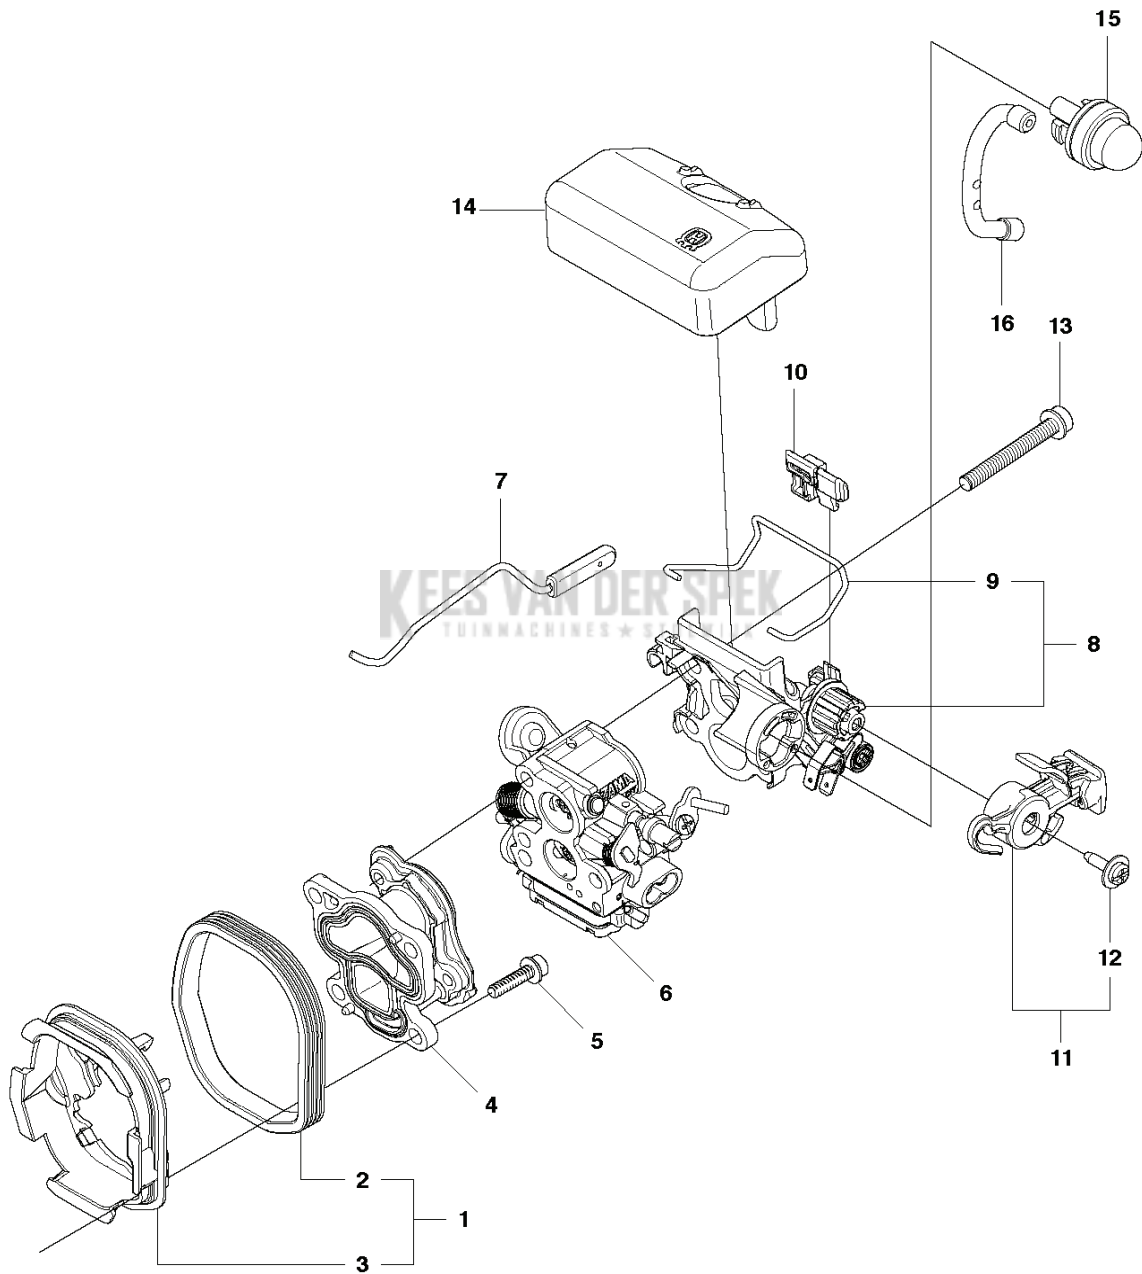

G 440 II, 440e II
CARBURETOR & AIR FILTER

CHAIN SAWS

PXM_REF	PXM_PARTNO	DESCRIPTION	PXM_REMARK	QTY
1	504724701	ISOLATIE WAND		1
2	504724501	ISOLATIE WAND		1 1
3	504724401	ISOLATIE WAND		1 1
4	504201201	INLAATPIJP		1
5	503200216	SCHROEF IHSCFM		4
6	506450501	CARBURATEUR		1
7	544284401	THROTTLE ROD ASSY		1
8	544976402	FILTERHOUDER		1
9	544392601	SLUITING		1 8
10	504712501	GELEIDER		1
11	544844306	BEDIENING		1
12	544976601	SCREW		1 11
13	503200240	SCHROEF IHSCFM		3
14	544805402	LUCHTFILTER		1
14	544805403	LUCHTFILTER		1
15	503936601	PURGE		1
16	544401901	SLANG		1