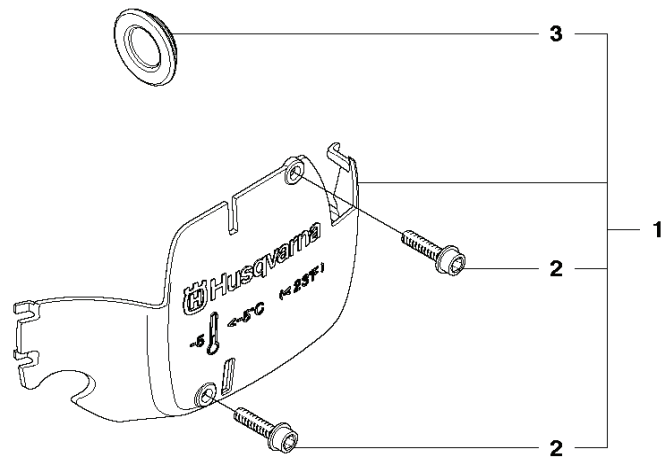

Q 440 II, 440e II
WINTER KIT

KEES VAN DER SPEK
TUINMACHINES * STOLWIJK

CHAIN SAWS

PXM_REF	PXM_PARTNO	DESCRIPTION	PXM_REMARK	QTY	
1	505450401	WINTER KIT	Winter kit	1	
2	503217016	SCHROEF CCRPANT	Screw	2	1
3	503405901	WINTERPLUG	Winter plug	1	1