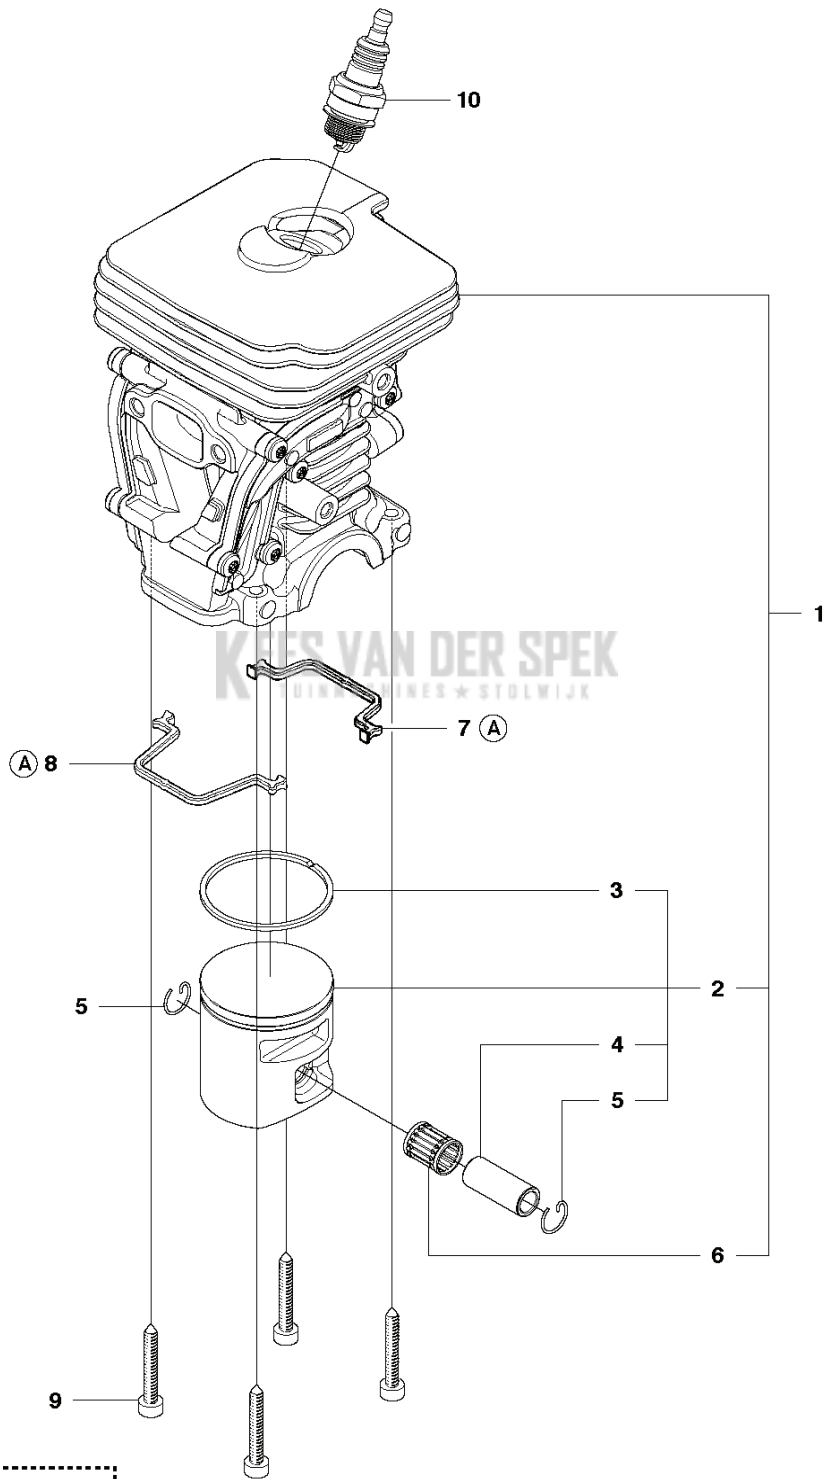

H 440 II, 440e II
CYLINDER PISTON

(A) 504 79 40-01
Set of gaskets

CHAIN SAWS

PXM_REF	PXM_PARTNO	DESCRIPTION	PXM_REMARK	QTY
1	504735101	CILINDER		1
2	502625007	ZUIGER COMPL.		1 1
3	544405901	ZUIGERVEER		1 2
4	544406001	ZUIGERPEN		1 2
5	737441000	BORGRING		2 2
6	503414101	NAALDLAGER		1 1
7	544396001	PAKKING		1 11
8	544395901	PAKKING		1 11
9	725533355	SCHROEF IHSCM		4
10	503235111	BOUGIE		1
11	504794001	PAKKING		1