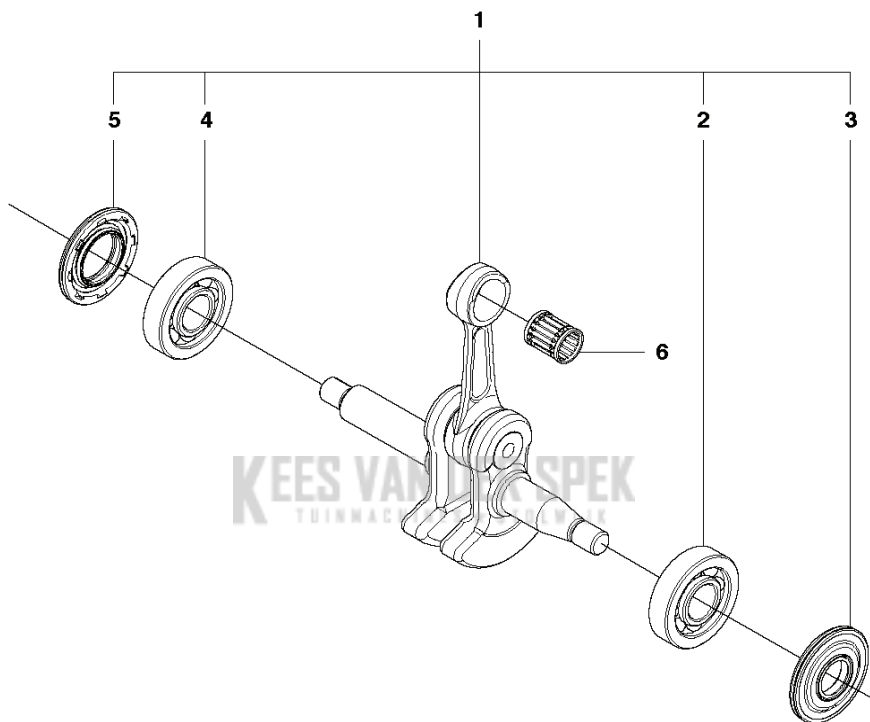

J 440 II, 440e II
CRANKSHAFT

CHAIN SAWS

PXM_REF	PXM_PARTNO	DESCRIPTION	PXM_REMARK	QTY
1	525604601	KRUKAS COMPL.		1
2	544248702	KOGELLAGER		1 1
3	544251201	AFDICHTING		1 1
4	544248802	KOGELLAGER		1 1
5	544251301	AFDICHTING		1 1
6	503414101	NAALDLAGER		1