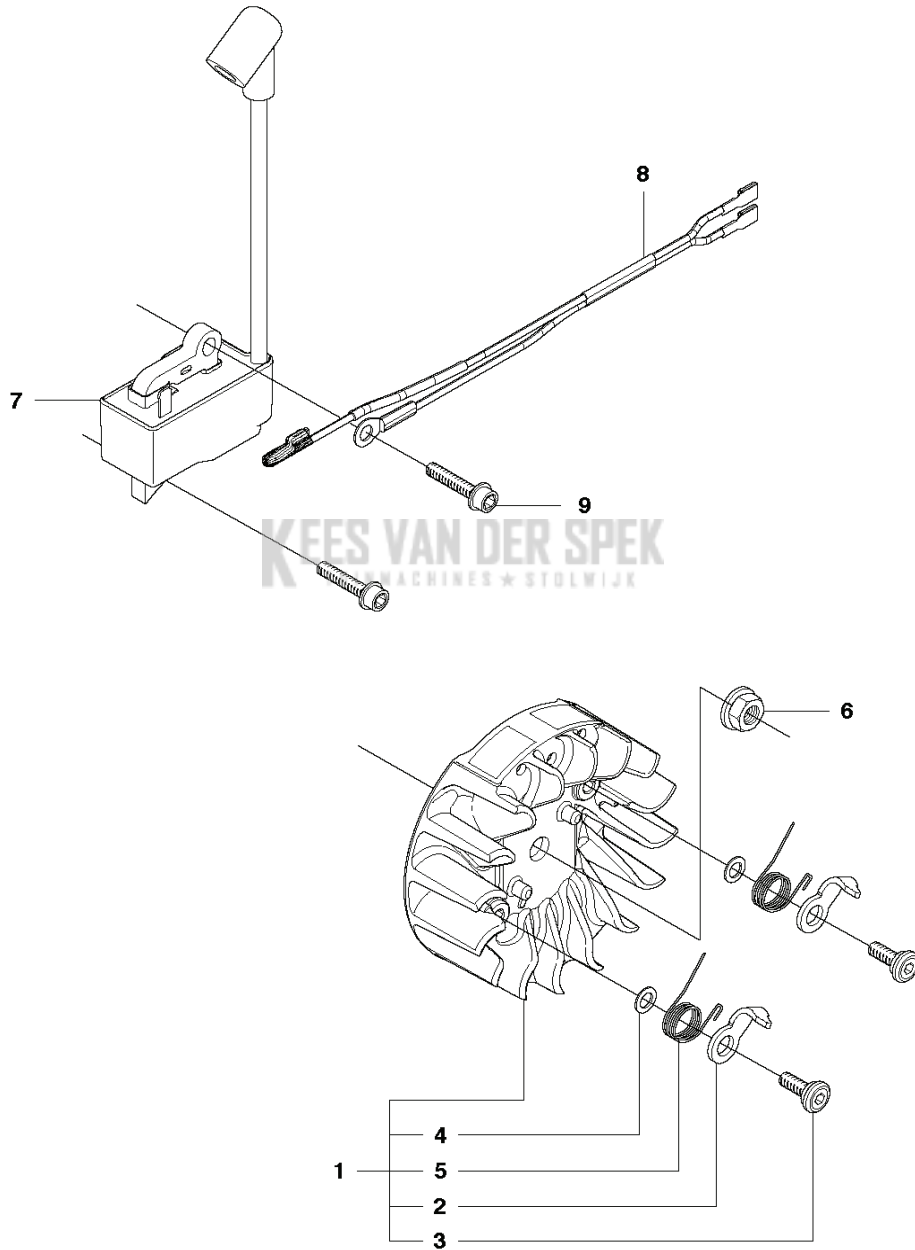

E 440 II, 440e II
IGNITION SYSTEM

KEES VAN DER SPEK
MACHINES * STOLWIJK

CHAIN SAWS

PXM_REF	PXM_PARTNO	DESCRIPTION	PXM_REMARK	QTY
1	580279801	VLEGGWIEL COMPL.		1
2	537245601	STARTPAL		2 1
3	501819903	SCREW		2 1
4	503230042	RING		2 1
5	529271101	VEER		2 1
6	503220401	MOER		1
7	579638804	ONTSTEKING MODULE		1
8	510101401	BEKABELING COMPL.		1
9	503200220	SCHROEF IHSCFM		2