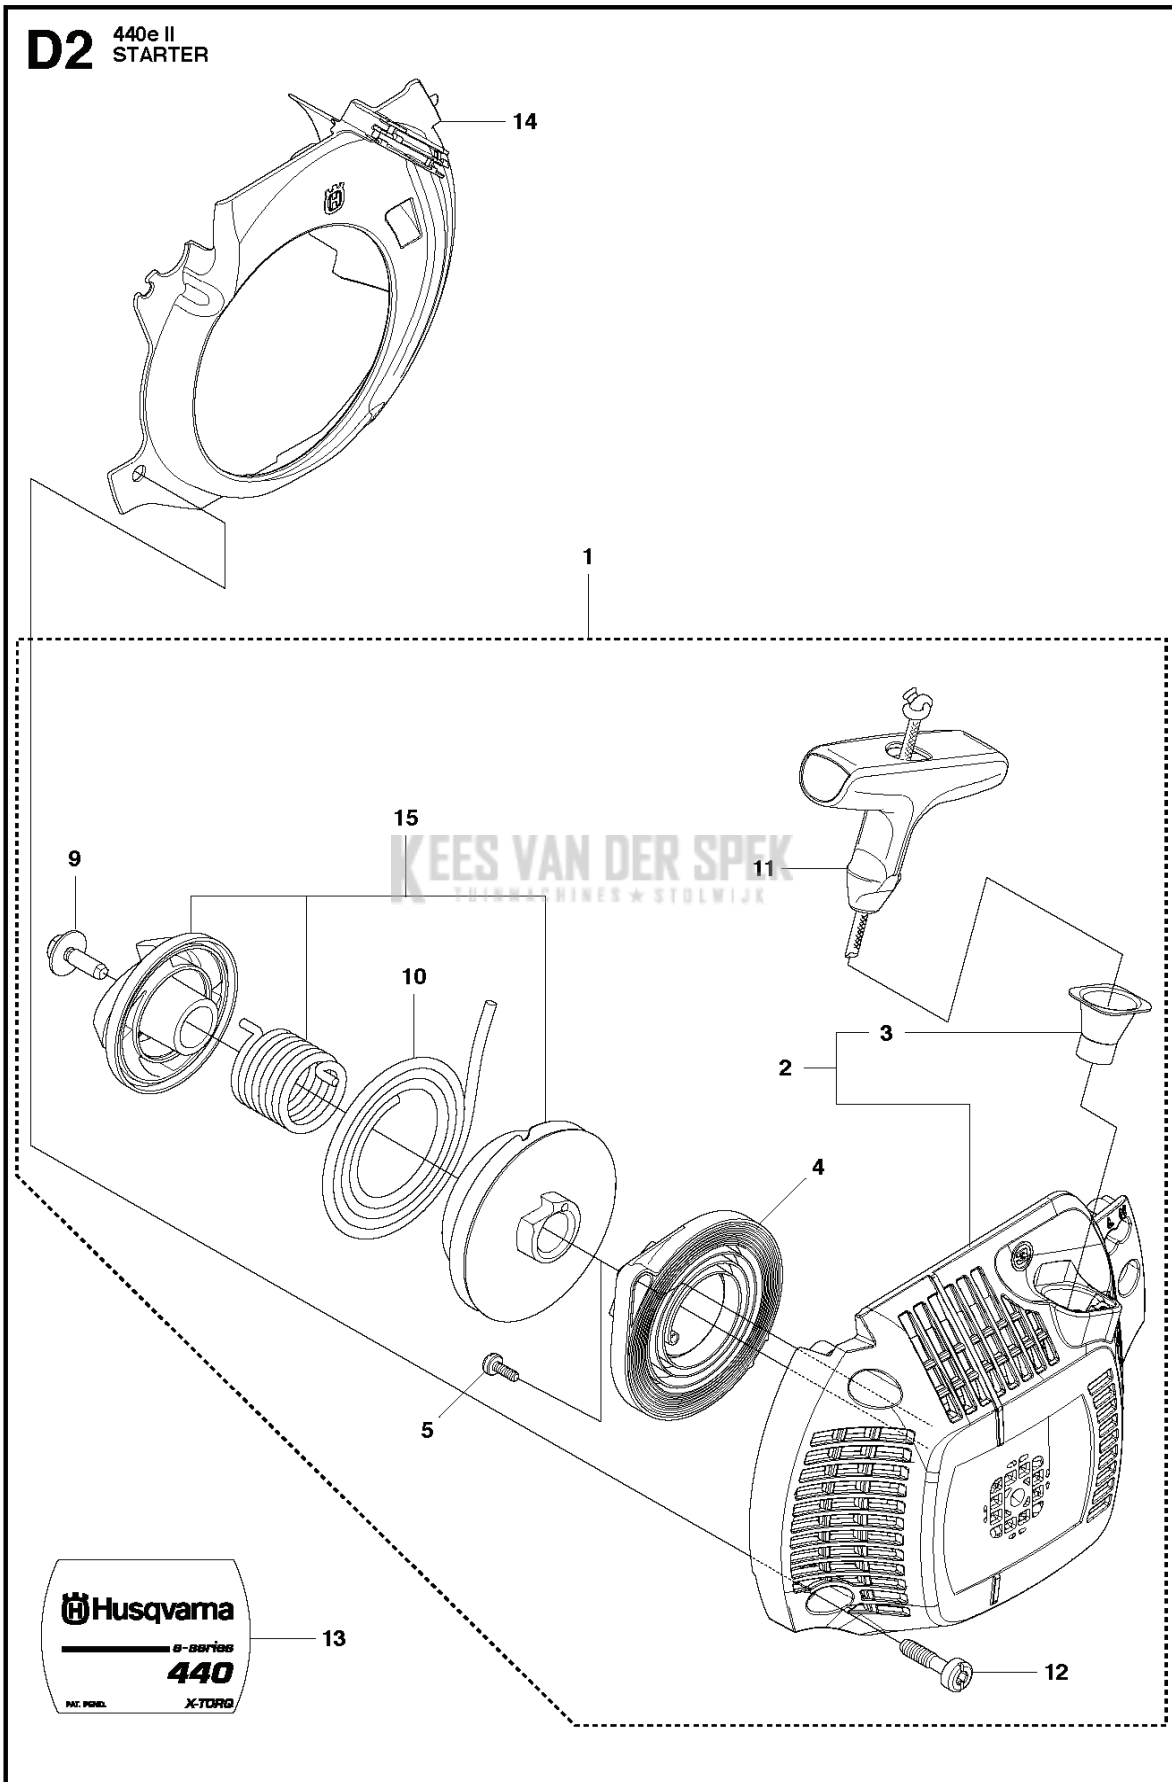

D2 440e II
STARTER

CHAIN SAWS

PXM_REF	PXM_PARTNO	DESCRIPTION	PXM_REMARK	QTY
1	579425406	STARTER COMPL.		1
2	504596902	STARTER		1 1
3	537283201	HULS		1 1
4	540057502	VEERCASSETTE COMPL.		1 1
5	503212810	SCHROEF CCRPANT		2 1
9	503217716	SCHROEF IHSCT		1 1
10	503858901	STARTKOORD		1 1
11	537232501	STARHANDVAT		1 1
12	503217321	SCREW		4 1
13	544463601	PLAATJE		1
14	544197102	LUCHTLEIDING		1
15	586659603	KOORDSCHIJF		1 1