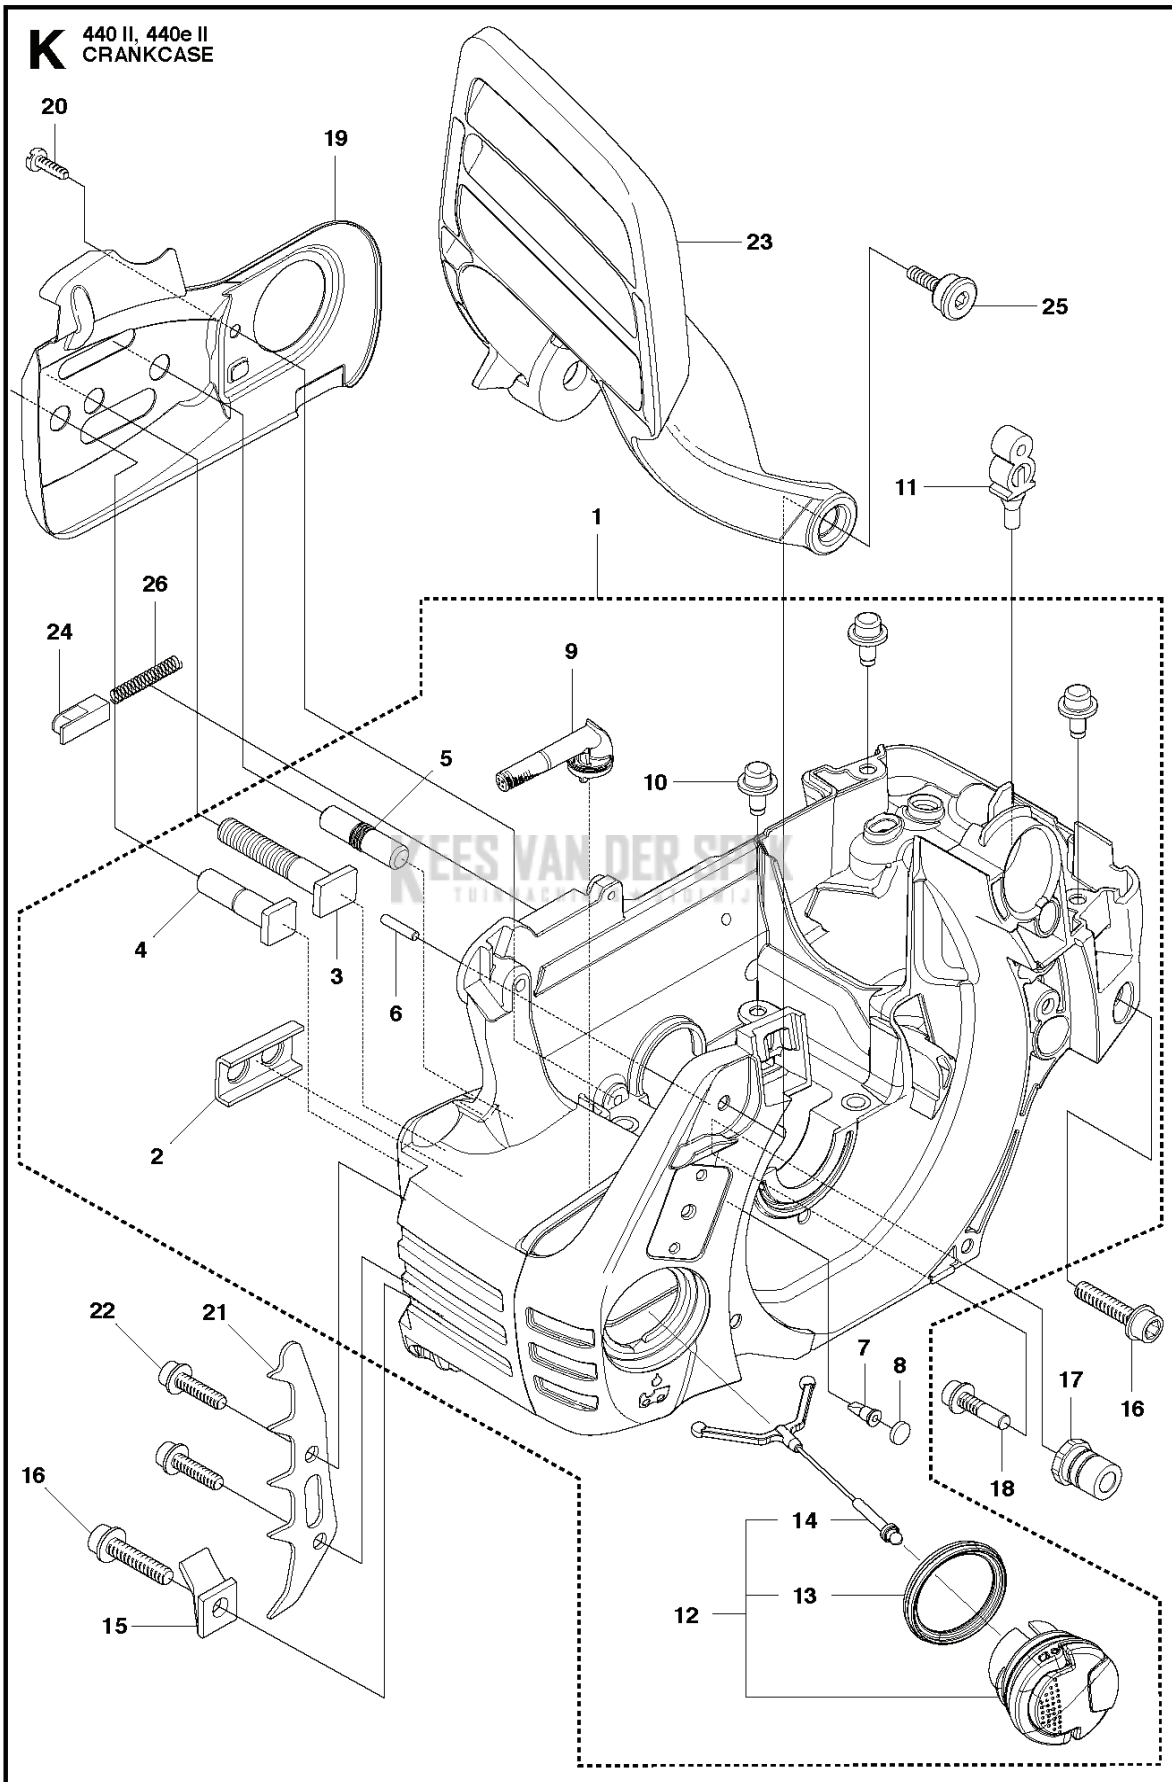

CHAIN SAWS

PXM_REF	PXM_PARTNO	DESCRIPTION	PXM_REMARK	QTY
1	544932507	CARTER COMPL.		1
2	503875802	VERSTEVIINGSPLAAT		1 1
3	503875402	ZAAGBLADBOUT		1 1
4	537334601	ZAAGBLADBOUT		1 1
5	544036401	ZAAGBLADBOUT		1 1
6	503240905	NAALDROL		1 1
7	530026119	CONTROLEKLEP		1 1
8	537403501	FILTER		1 1
9	544083301	OLIEZEEF		1 1
10	544331601	GELEIDEPEN		3 1
11	503869301	STEUN		1
12	522620003	TANKDEKSEL COMPL.		1
13	589241101	PAKKING		1 12
14	503578901	HOLDER		1 12
15	503886301	PEN		1
16	503218876	SCHROEF IH SCT		2
17	501007601	STEUN		1
18	503215103	SCHROEF IH SCT		1
19	544284601	KETTINGELEIDERPLAAT		1
20	503217010	SCHROEF CCRPANT		1
21	544286501	SPIKE		1
22	503217520	SCHROEF IH SFT		2
23	544251501	HANDBESCHERMING		1
24	503892401	SLOT		1
25	503893001	SCREW		2
26	503436501	POSITIEVEER		1