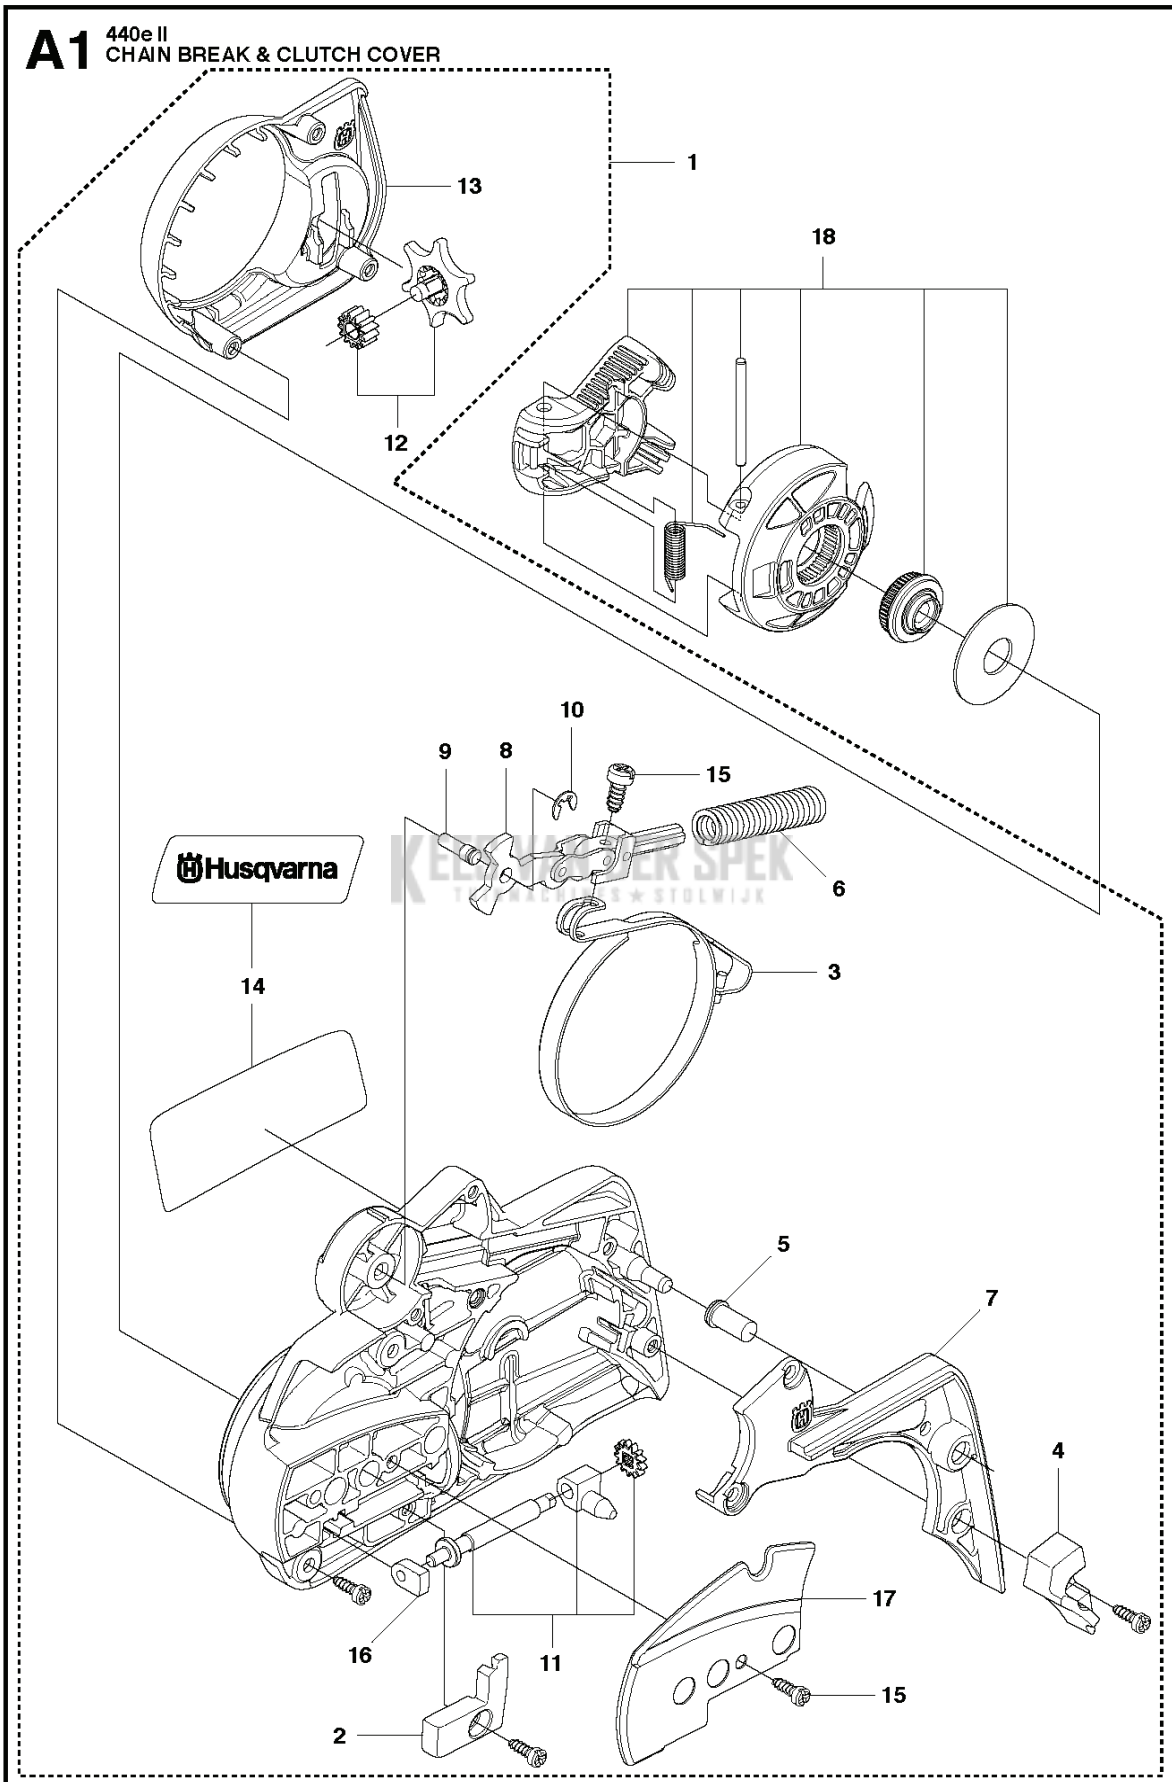

CHAIN SAWS

PXM_REF	PXM_PARTNO	DESCRIPTION	PXM_REMARK	QTY
1	544194905	KOPPELINGSKAP COMPL.		1
2	504542801	DEKSEL		1 1
3	544306001	REMBAND COMPL.		1 1
4	544253101	SLUTBESCHERMING		1 1
5	503855201	GELEIDEHULS		1 1
6	505892601	REMVEER		1 1
7	544248501	DEKSEL		1 1
8	503890802	KNIEGEWRICHT COMPL.		1 1
9	503892901	PEN		1 1
10	735310820	E-CLIP		1 1
11	537392901	SCREW		1 1
12	537347201	KETTINGSPANNER		1 1
13	537392601	HITTEBESCHERMING		1 1
14	544357501	PLAATJE		1 1
15	503217010	SCHROEF CCRPANT		10 1
16	525354301	LAGERHULS		1 1
17	505321001	SLUTPLAAT		1 1
18	537347801	KNOP		1