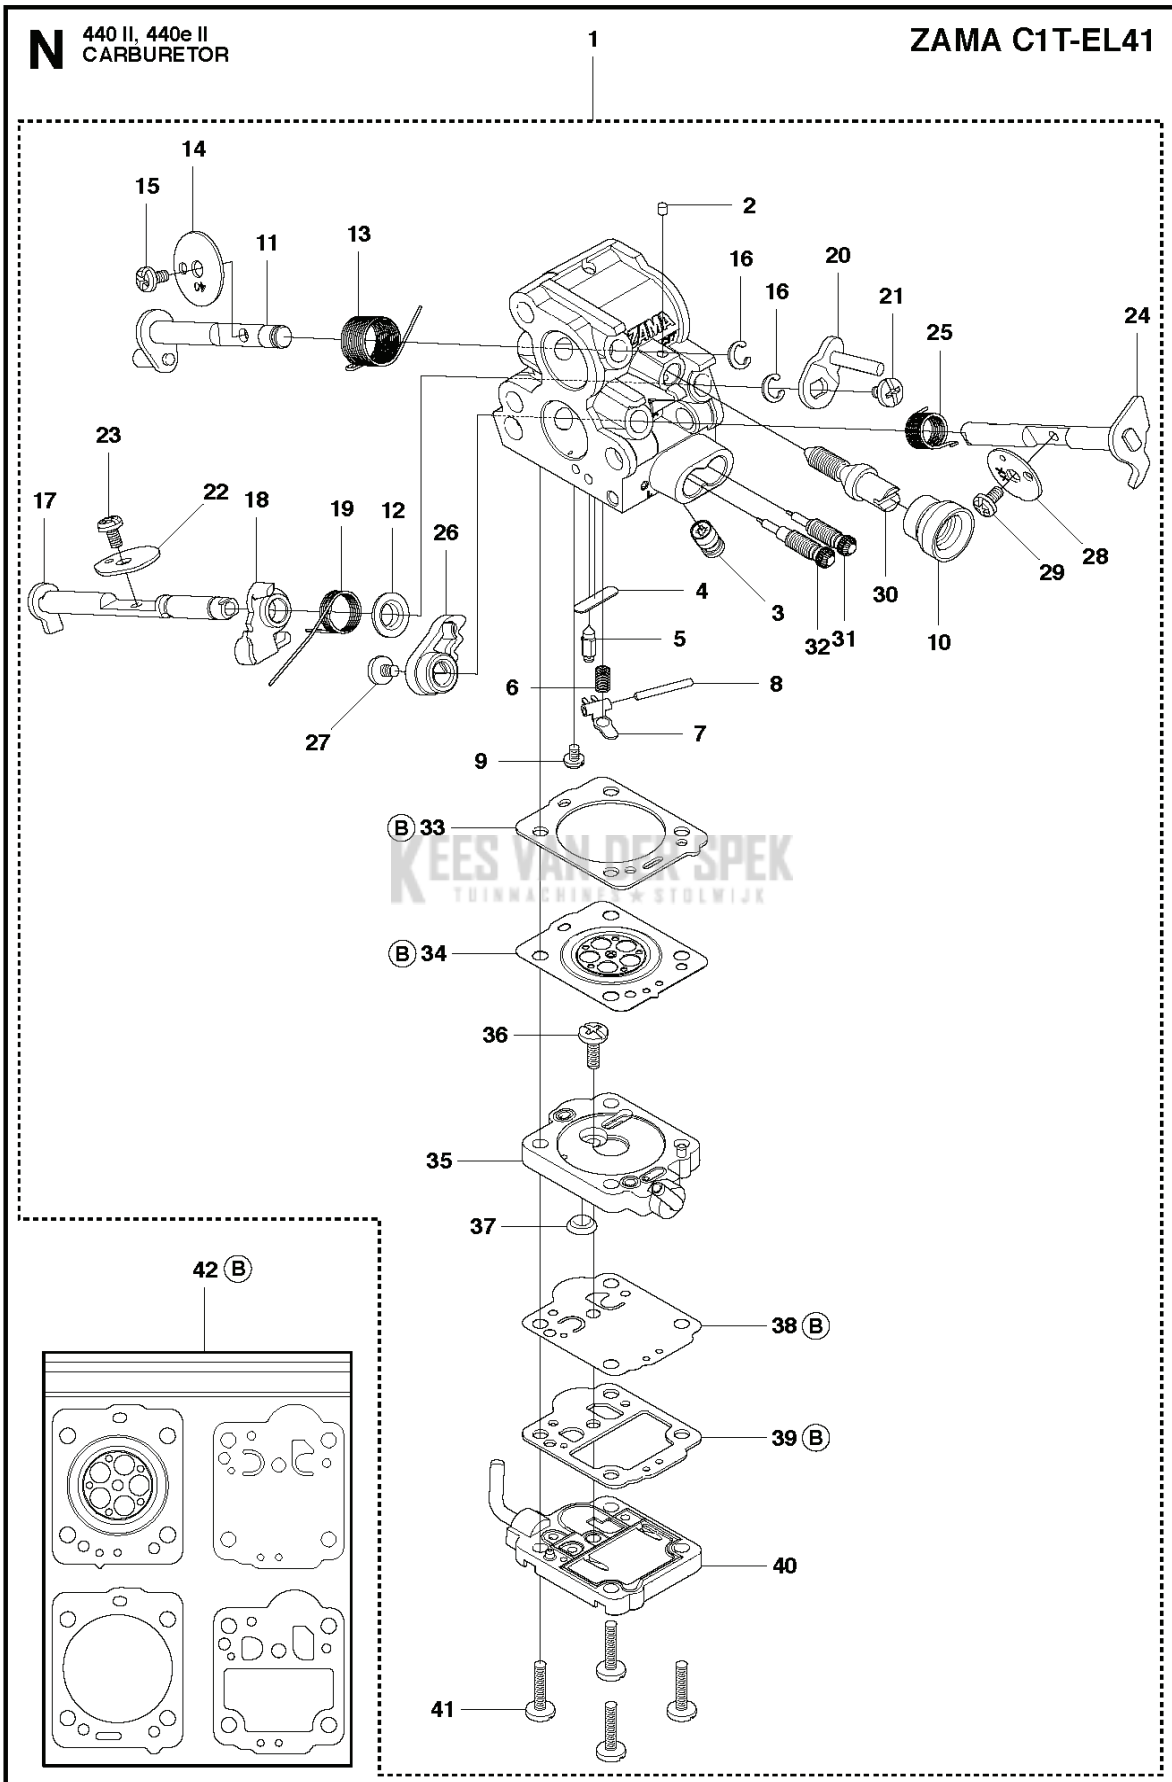

KEES VAN DER SPEK
TUINMACHINES ★ STOLWIJK

CHAIN SAWS

PXM_REF	PXM_PARTNO	DESCRIPTION	PXM_REMARK	QTY
1	501691701	COMBINATIESLEUTEL		1

KEES VAN DER SPEK
TUINMACHINES ★ STOLWIJK

CHAIN SAWS

PXM_REF	PXM_PARTNO	DESCRIPTION	PXM_REMARK	QTY
1	506450501	CARBURATEUR	Zama C1T-EL41	1
2	503481101	PIECE		1 1
3	504024001	MONDSTUK		1 1
4	503535601	PLUG WELCH		1 1
5	503479701	VENTIEL		1 1
6	537020301	VEER		1 1
7	503665901	HEFBOOM		1 1
8	503480001	PIN RETAINING SCREW		1 1
9	504024101	SCREW		1 1
10	505535201	NAAFDOP		1 1
11	504026101	AS COMPL.		1 1
12	505110701	KRAAG		1 1
13	504028501	VEER		1 1
14	504027501	VENTIEL		1 1
15	503481801	SCREW		2 1
16	504026701	BORGCLIP		2 1
17	504026201	AS COMPL.		1 1
18	540053701	HEFBOOM		1 1
19	504028301	VEER		1 1
20	504026301	HEFBOOM		1 1
21	503479001	SCREW		2 1
22	504027401	VENTIEL		1 1
23	503481801	SCREW		2 1
24	504026001	AS COMPL.		1 1
25	504028401	VEER		1 1
26	544983101	HEFBOOM		1 1
27	503479001	SCREW		2 1
28	504027601	VENTIEL		1 1
29	503479201	SCREW		1 1
30	504027301	SCREW		1 1
31	504909201	SCREW		1 1
32	504028101	SCREW		1 1
33	504024301	PAKKING		1 1.42
34	504024501	MEMBRAAN		1 1.42
35	504024601	FRAME		1 1
36	504028201	SCREW		1 1
37	504025001	ZEEF		1 1
38	504025601	MEMBRAAN		1 1.42
39	504025701	PAKKING		1 1.42
40	504025901	DEKSEL		1 1
41	504027801	SCREW		4 1
42	504028601	PAKKINGSET		1

A2 440 II
CHAIN BREAK & CLUTCH COVER

CHAIN SAWS

PXM_REF	PXM_PARTNO	DESCRIPTION	PXM_REMARK	QTY
1	501388201	KOPPELINGSKAP COMPL.		0
2	735310820	E-CLIP		1 1
3	537286601	PAL		1 1
4	540063301	KETTINGGELEIDER		1 1
5	537017401	LAGERHULS		1 1
6	503890802	KNIEGEWRICHT COMPL.		1 1
7	505892601	REMMVEER		1 1
8	503855201	GELEIDEHULS		1 1
9	544248501	DEKSEL		1 1
10	503217010	SCHROEF CCRPANT		7 1
11	544253101	SLUITBESCHERMING		1 1
12	544306001	REMBAND COMPL.		1 1
13	503892901	PEN		1 1
14	537397001	WORMSCHROEF		1 1
15	537079402	WORMWIEL		1 1
16	740480702	O-RING		1 1
17	503230063	RING		1 1
18	544376801	PLAATJE		1 1
19	503220001	ZESKANT MOER		1