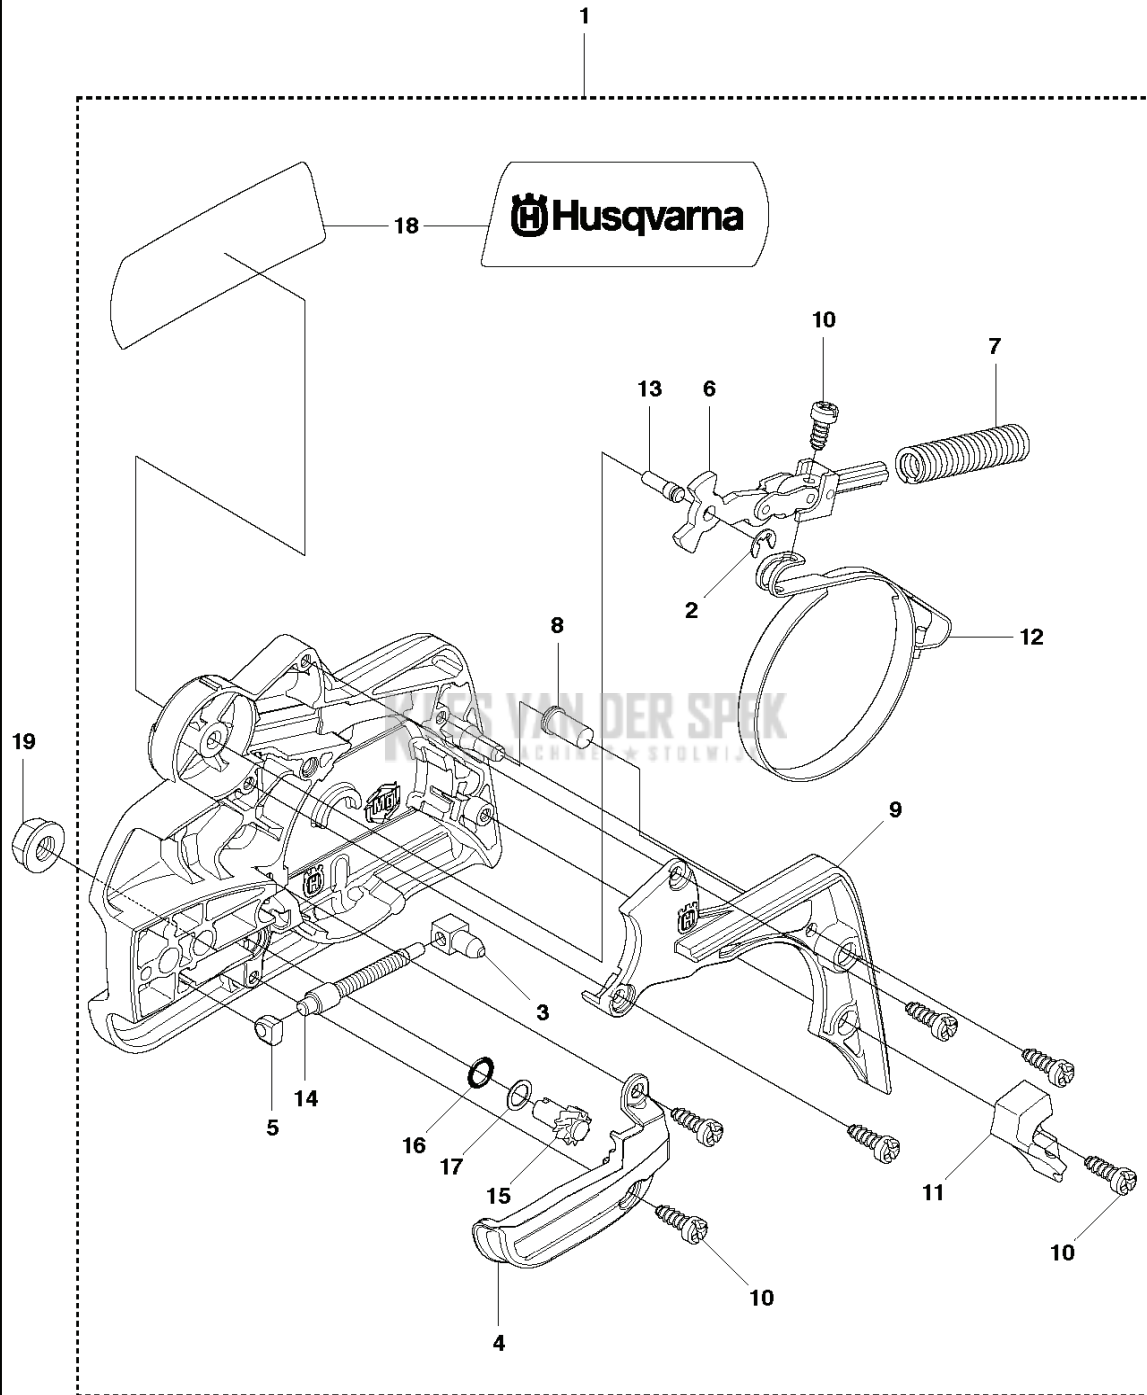

KEES VAN DER SPEK
TUINMACHINES ★ STOLWIJK

CHAIN SAWS

PXM_REF	PXM_PARTNO	DESCRIPTION	PXM_REMARK	QTY
1	501691701	COMBINATIESLEUTEL		1

KEES VAN DER SPEK
TUINMACHINES ★ STOLWIJK

CHAIN SAWS

PXM_REF	PXM_PARTNO	DESCRIPTION	PXM_REMARK	QTY
1	506450501	CARBURATEUR	Zama C1T-EL41	1
2	503481101	PIECE		1 1
3	504024001	MONDSTUK		1 1
4	503535601	PLUG WELCH		1 1
5	503479701	VENTIEL		1 1
6	537020301	VEER		1 1
7	503665901	HEFBOOM		1 1
8	503480001	PIN RETAINING SCREW		1 1
9	504024101	SCREW		1 1
10	505535201	NAAFDOP		1 1
11	504026101	AS COMPL.		1 1
12	505110701	KRAAG		1 1
13	504028501	VEER		1 1
14	504027501	VENTIEL		1 1
15	503481801	SCREW		2 1
16	504026701	BORGCLIP		2 1
17	504026201	AS COMPL.		1 1
18	540053701	HEFBOOM		1 1
19	504028301	VEER		1 1
20	504026301	HEFBOOM		1 1
21	503479001	SCREW		2 1
22	504027401	VENTIEL		1 1
23	503481801	SCREW		2 1
24	504026001	AS COMPL.		1 1
25	504028401	VEER		1 1
26	544983101	HEFBOOM		1 1
27	503479001	SCREW		2 1
28	504027601	VENTIEL		1 1
29	503479201	SCREW		1 1
30	504027301	SCREW		1 1
31	504909201	SCREW		1 1
32	504028101	SCREW		1 1
33	504024301	PAKKING		1 1.42
34	504024501	MEMBRAAN		1 1.42
35	504024601	FRAME		1 1
36	504028201	SCREW		1 1
37	504025001	ZEEF		1 1
38	504025601	MEMBRAAN		1 1.42
39	504025701	PAKKING		1 1.42
40	504025901	DEKSEL		1 1
41	504027801	SCREW		4 1
42	504028601	PAKKINGSET		1

A2 440 II
CHAIN BREAK & CLUTCH COVER

CHAIN SAWS

PXM_REF	PXM_PARTNO	DESCRIPTION	PXM_REMARK	QTY
1	501388201	KOPPELINGSKAP COMPL.		0
2	735310820	E-CLIP		1 1
3	537286601	PAL		1 1
4	540063301	KETTINGGELEIDER		1 1
5	537017401	LAGERHULS		1 1
6	503890802	KNIEGEWRICHT COMPL.		1 1
7	505892601	REMMVEER		1 1
8	503855201	GELEIDEHULS		1 1
9	544248501	DEKSEL		1 1
10	503217010	SCHROEF CCRPANT		7 1
11	544253101	SLUITBESCHERMING		1 1
12	544306001	REMBAND COMPL.		1 1
13	503892901	PEN		1 1
14	537397001	WORMSCHROEF		1 1
15	537079402	WORMWIEL		1 1
16	740480702	O-RING		1 1
17	503230063	RING		1 1
18	544376801	PLAATJE		1 1
19	503220001	ZESKANT MOER		1