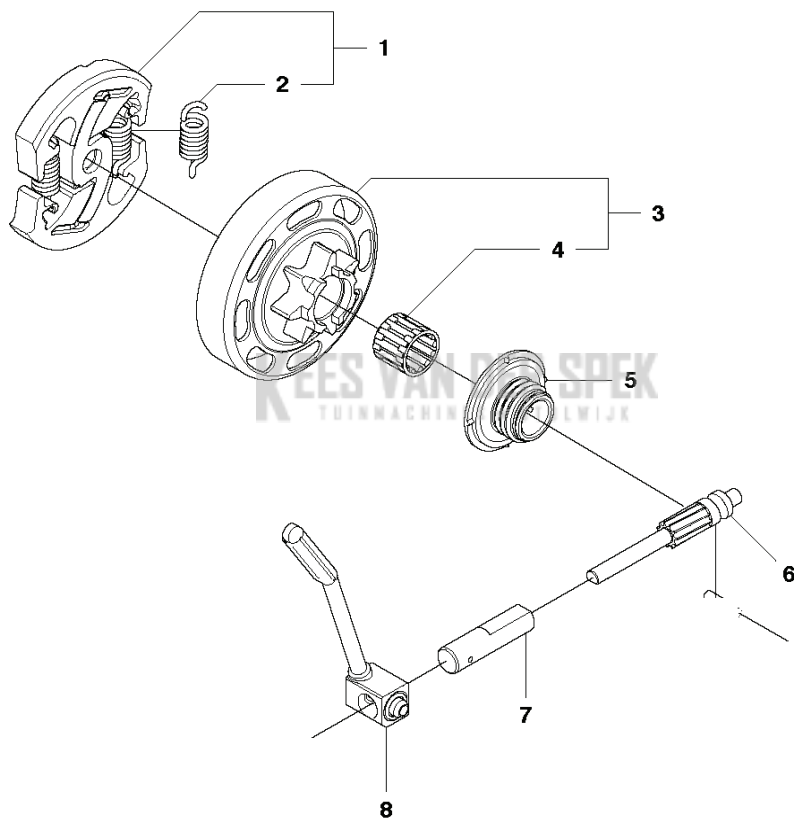

B 440 II, 440e II
CLUTCH & OIL PUMP

CHAIN SAWS

PXM_REF	PXM_PARTNO	DESCRIPTION	PXM_REMARK	QTY
1	575568001	KOPPELING COMPL.		1
2	574718801	KOPPELINGSVEER		2 1
3	505441501	KOPPELINGSTROMMEL COMPL.		1
4	503539201	NAALDLAGER		1 3
5	544212402	WORMTANDWIEL		1
6	540057901	POMPZUIGER		1
7	537154801	POMPCILINDER		1
8	544084201	OLIESLANG		1