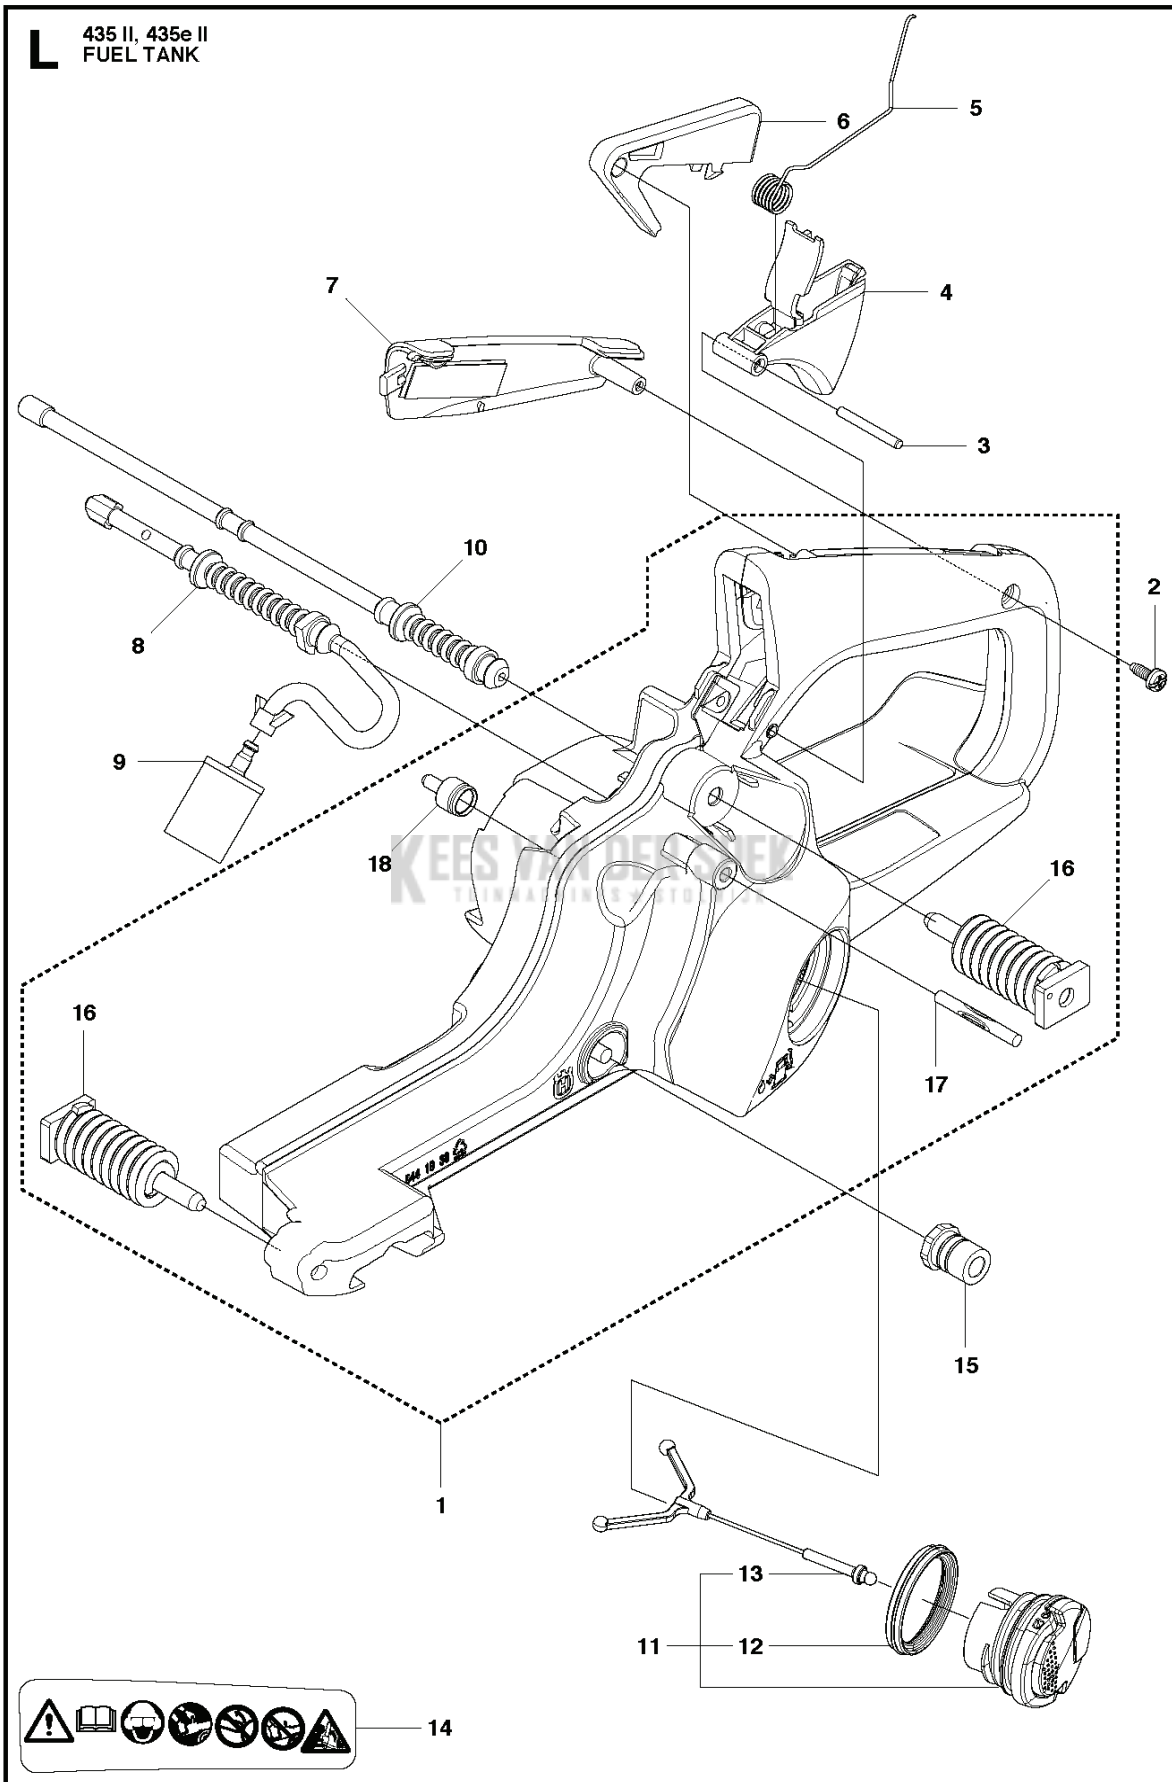

CHAIN SAWS

PXM_REF	PXM_PARTNO	DESCRIPTION	PXM_REMARK	QTY
1	544193805	BRANDSTOFTANK		1
2	503212810	SCHROEF CCRPANT		1
3	720182520	CILINDRISCHE PEN		1
4	544968501	GASHEVEL		1
5	544099901	VEER		1
6	579239401	GASVERGREDELING		1
7	544284901	HANDGREEPINZETSTUK		1
8	544128601	BRANDSTOFSLANG		1
9	503443201	BRANDSTOFFILTER		1
10	577535101	RETOURSLANG		1
11	522620003	TANKDEKSEL COMPL.		1
12	589241101	PAKKING		1
13	503578901	HOLDER		1
14	544375001	PLAATJE		1
15	501007601	STEUN		1
16	504795601	AV ELEMENT		2
17	721126339	KERFSTIFT		1
18	501152901	TANKONTLUCHTING COMPL.		1

KEES VAN DER SPEK
TUINMACHINES ★ STOLWIJK