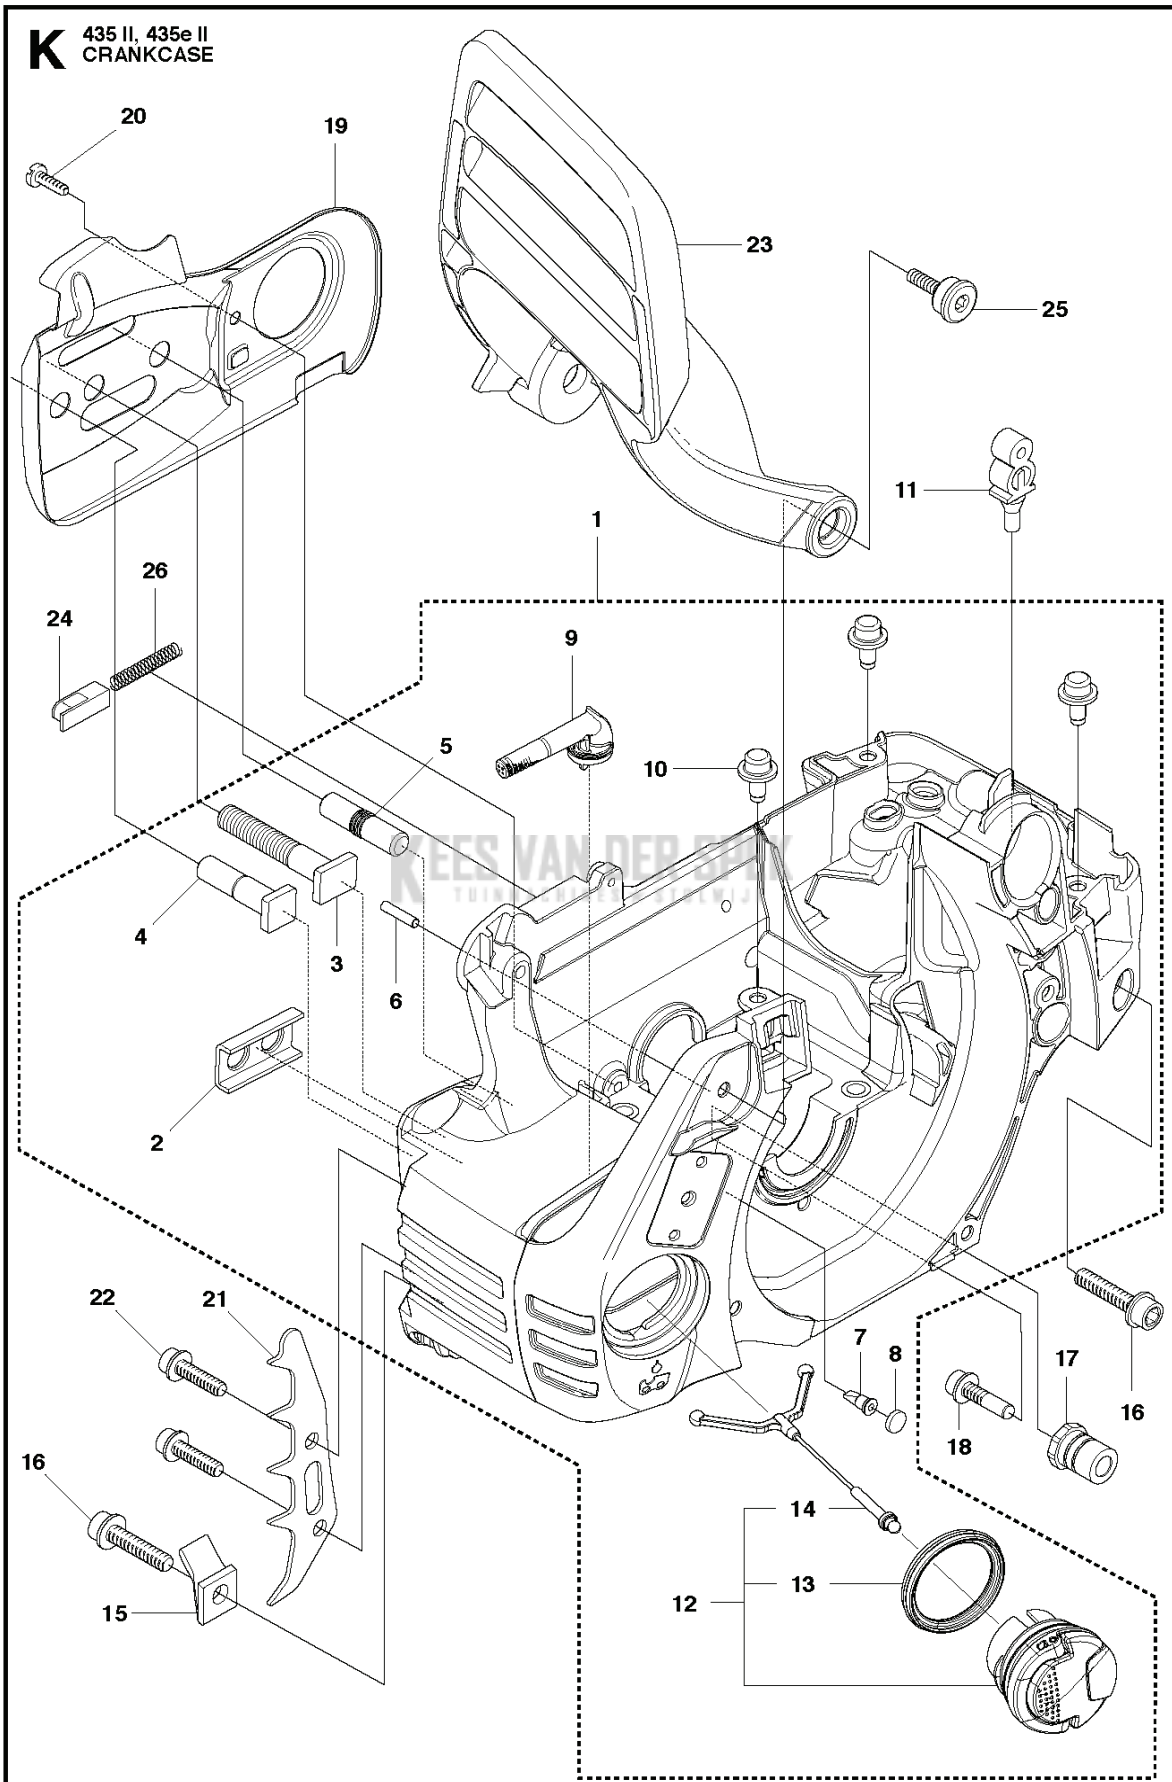

CHAIN SAWS

PXM_REF	PXM_PARTNO	DESCRIPTION	PXM_REMARK	QTY
1	544932507	CARTER COMPL.		1
2	503875802	VERSTEVIIGINGSPLAAT		1 1
3	503875402	ZAAGBLADBOUT		1 1
4	537334601	ZAAGBLADBOUT		1 1
5	544036401	ZAAGBLADBOUT		1 1
6	503240905	NAALDROL		1 1
7	530026119	CONTROLEKLEP		1 1
8	537403501	FILTER		1 1
9	544083301	OLIEZEEF		1 1
10	544331601	GELEIDEPEN		3 1
11	503869301	STEUN		1
12	522620003	TANKDEKSEL COMPL.		1 1
13	589241101	PAKKING		1 1,12
14	503578901	HOLDER		1 1,12
15	503886301	PEN		1
16	503218876	SCHROEF IH SCT		2
17	501007601	STEUN		1
18	503215103	SCHROEF IH SCT		1
19	544284601	KETTINGELEIDERPLAAT		1
20	503217010	SCHROEF CCRPANT		1
21	544286501	SPIKE		1
22	503217520	SCHROEF IH SCT		2
23	544251501	HANDBESCHERMING		1
24	503892401	SLOT		1
25	503893001	SCREW		2
26	503436501	POSITIEVEER		1