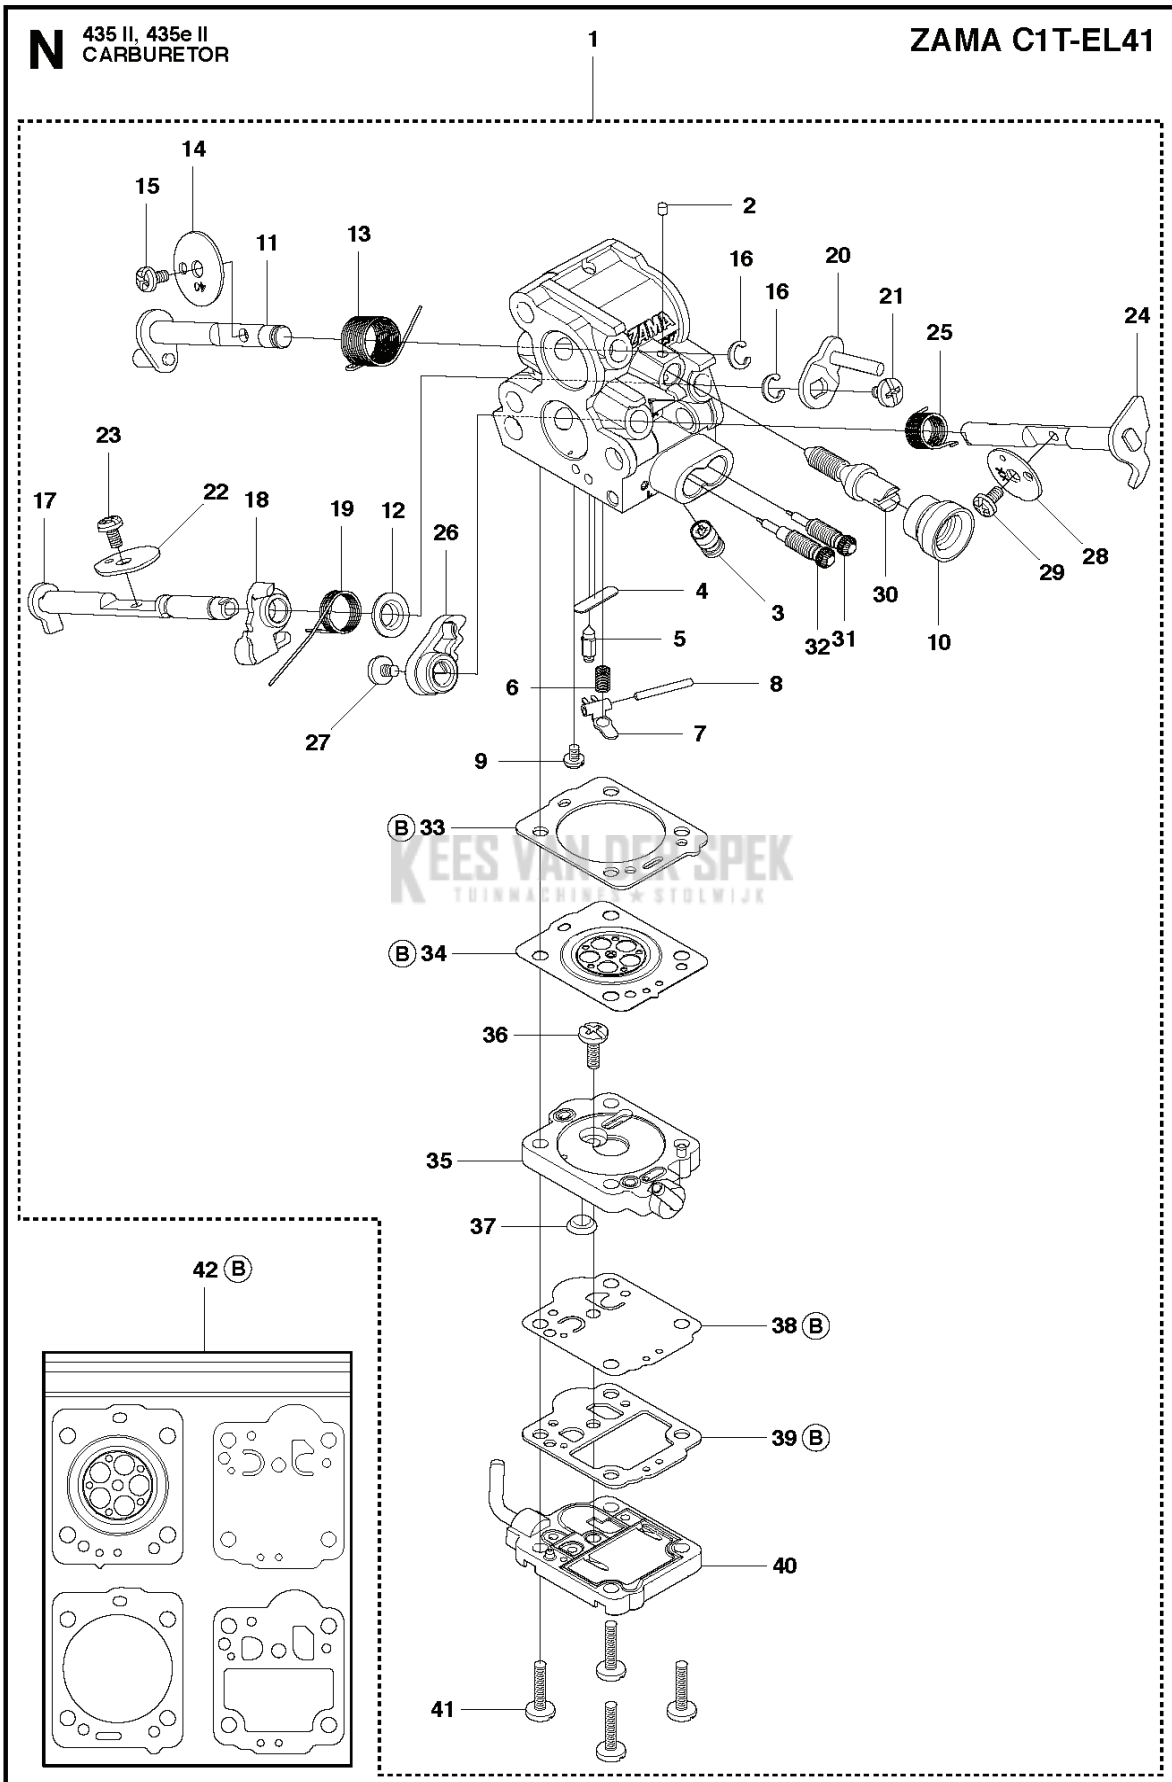

## CHAIN SAWS

PXM_REF	PXM_PARTNO	DESCRIPTION	PXM_REMARK	QTY
1	506450501	CARBURATEUR	Zama C1T-EL41	1
2	503481101	PIECE		1 1
3	504024001	MONDSTUK		1 1
4	503535601	PLUG WELCH		1 1
5	503479701	VENTIEL		1 1
6	537020301	VEER		1 1
7	503665901	HEFBOOM		1 1
8	503480001	PIN RETAINING SCREW		1 1
9	504024101	SCREW		1 1
10	505535201	NAAFDOP		1 1
11	504026101	AS COMPL.		1 1
12	505110701	KRAAG		1 1
13	504028501	VEER		1 1
14	504027501	VENTIEL		1 1
15	503481801	SCREW		2 1
16	504026701	BORGCLIP		2 1
17	504026201	AS COMPL.		1 1
18	540053701	HEFBOOM		1 1
19	504028301	VEER		1 1
20	504026301	HEFBOOM		1 1
21	503479001	SCREW		2 1
22	504027401	VENTIEL		1 1
23	503481801	SCREW		2 1
24	504026001	AS COMPL.		1 1
25	504028401	VEER		1 1
26	544983101	HEFBOOM		1 1
27	503479001	SCREW		2 1
28	504027601	VENTIEL		1 1
29	503479201	SCREW		1 1
30	504027301	SCREW		1 1
31	504909201	SCREW		1 1
32	504028101	SCREW		1 1
33	504024301	PAKKING		1 1.42
34	504024501	MEMBRAAN		1 1.42
35	504024601	FRAME		1 1
36	504028201	SCREW		1 1
37	504025001	ZEEF		1 1
38	504025601	MEMBRAAN		1 1.42
39	504025701	PAKKING		1 1.42
40	504025901	DEKSEL		1 1
41	504027801	SCREW		4 1
42	504028601	PAKKINGSET		1