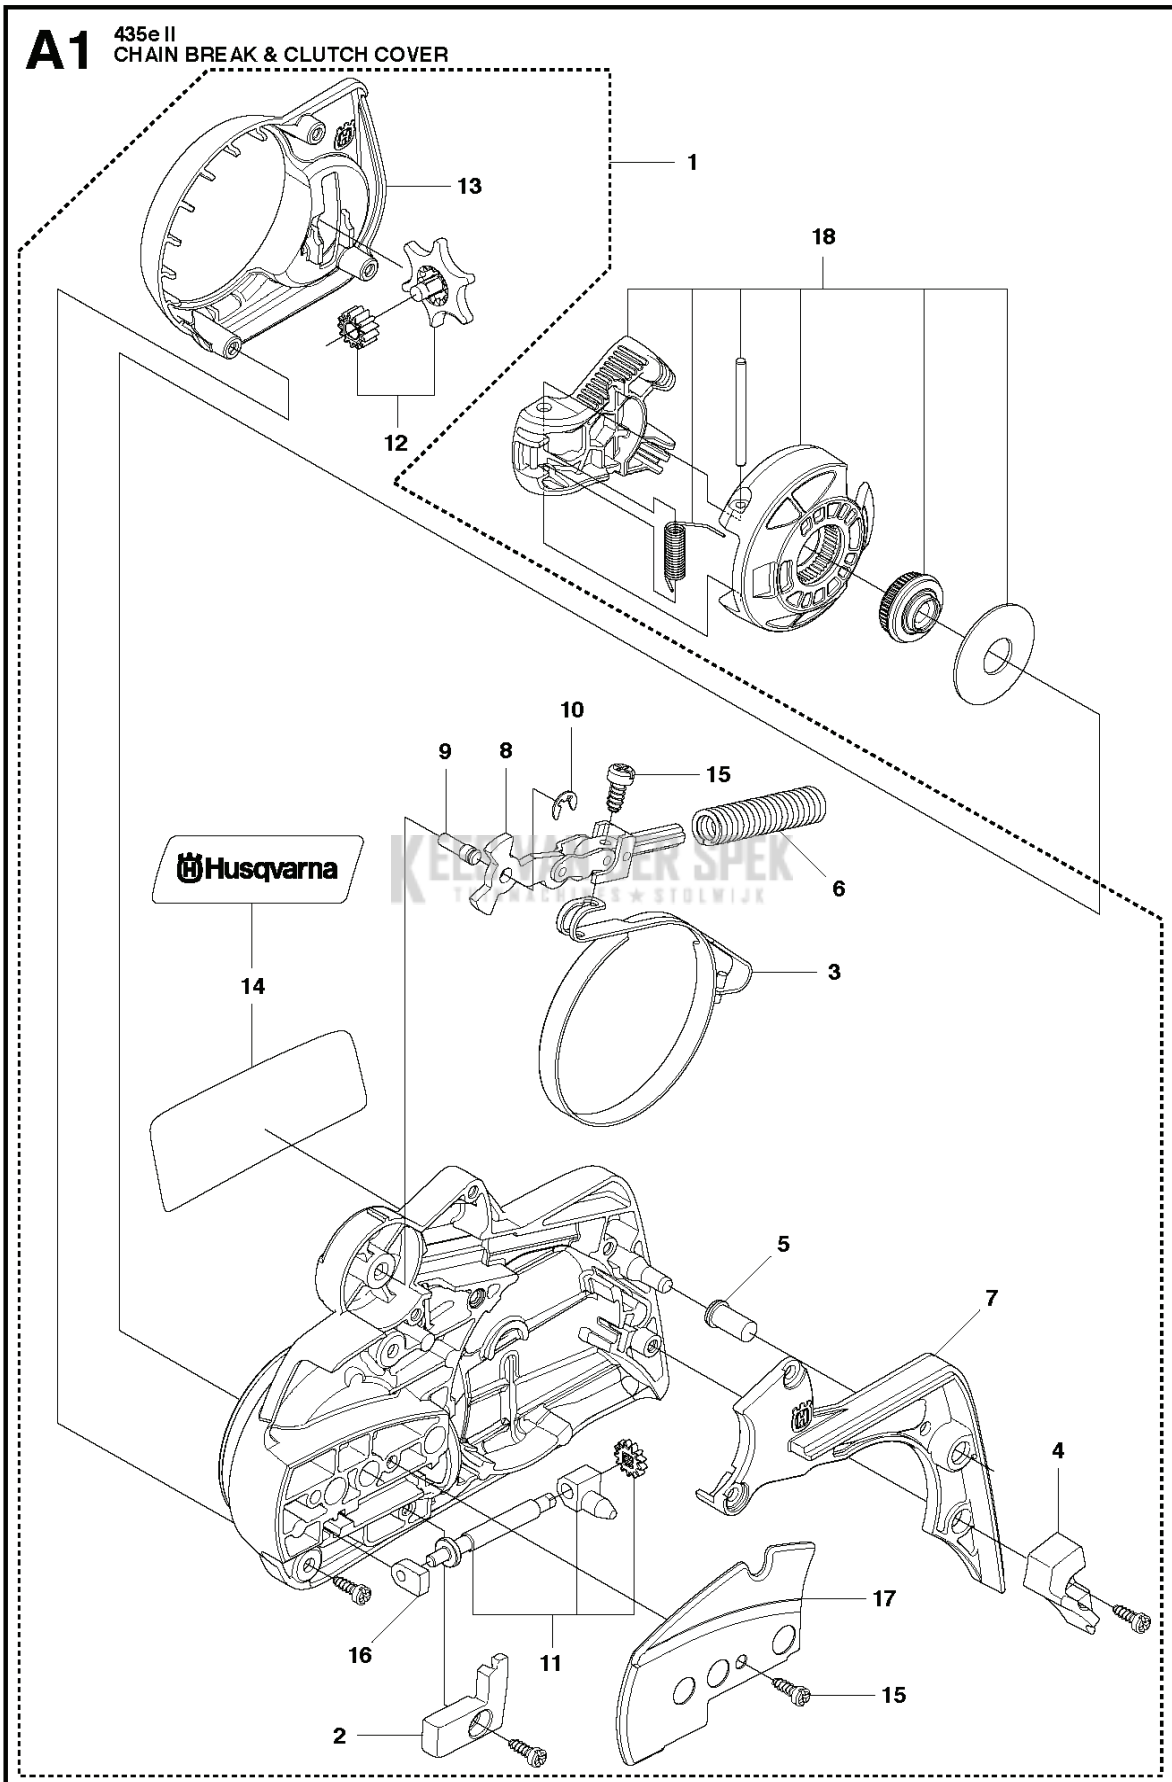

CHAIN SAWS

PXM_REF	PXM_PARTNO	DESCRIPTION	PXM_REMARK	QTY
1	544194905	KOPPELINGSKAP COMPL.		1
2	504542801	DEKSEL		1 1
3	544306001	REMBAND COMPL.		1 1
4	544253101	SLUTBESCHERMING		1 1
5	503855201	GELEIDEHULS		1 1
6	505892601	REMVEER		1 1
7	544248501	DEKSEL		1 1
8	503890802	KNIEGEWRICHT COMPL.		1 1
9	503892901	PEN		1 1
10	735310820	E-CLIP		1 1
11	537392901	SCREW		1 1
12	537347201	KETTINGSPANNER		1 1
13	537392601	HITTEBESCHERMING		1 1
14	544357501	PLAATJE		1 1
15	503217010	SCHROEF CCRPANT		10 1
16	525354301	LAGERHULS		1 1
17	505321001	SLUTPLAAT		1 1
18	537347801	KNOP		1