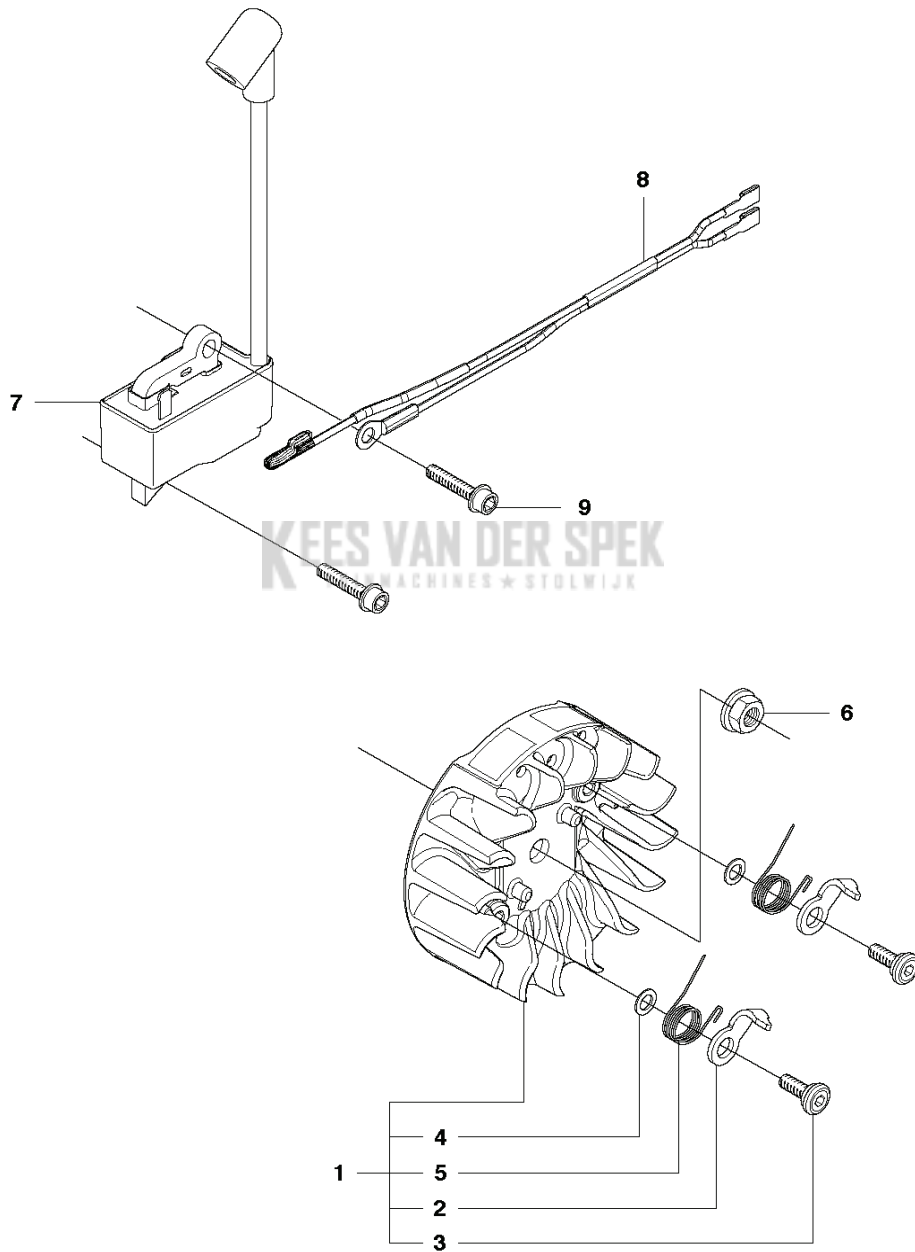

E 435 II, 435e II
IGNITION SYSTEM

CHAIN SAWS

PXM_REF	PXM_PARTNO	DESCRIPTION	PXM_REMARK	QTY
1	580279801	VLEGGWIEL COMPL.		1
2	537245601	STARTPAL		2 1
3	501819903	SCREW		2 1
4	503230042	RING		2 1
5	529271101	VEER		2 1
6	503220401	MOER		1
7	579638804	ONTSTEKING MODULE		1
8	510101401	BEKABELING COMPL.		1
9	503200220	SCHROEF IHSCFM		2