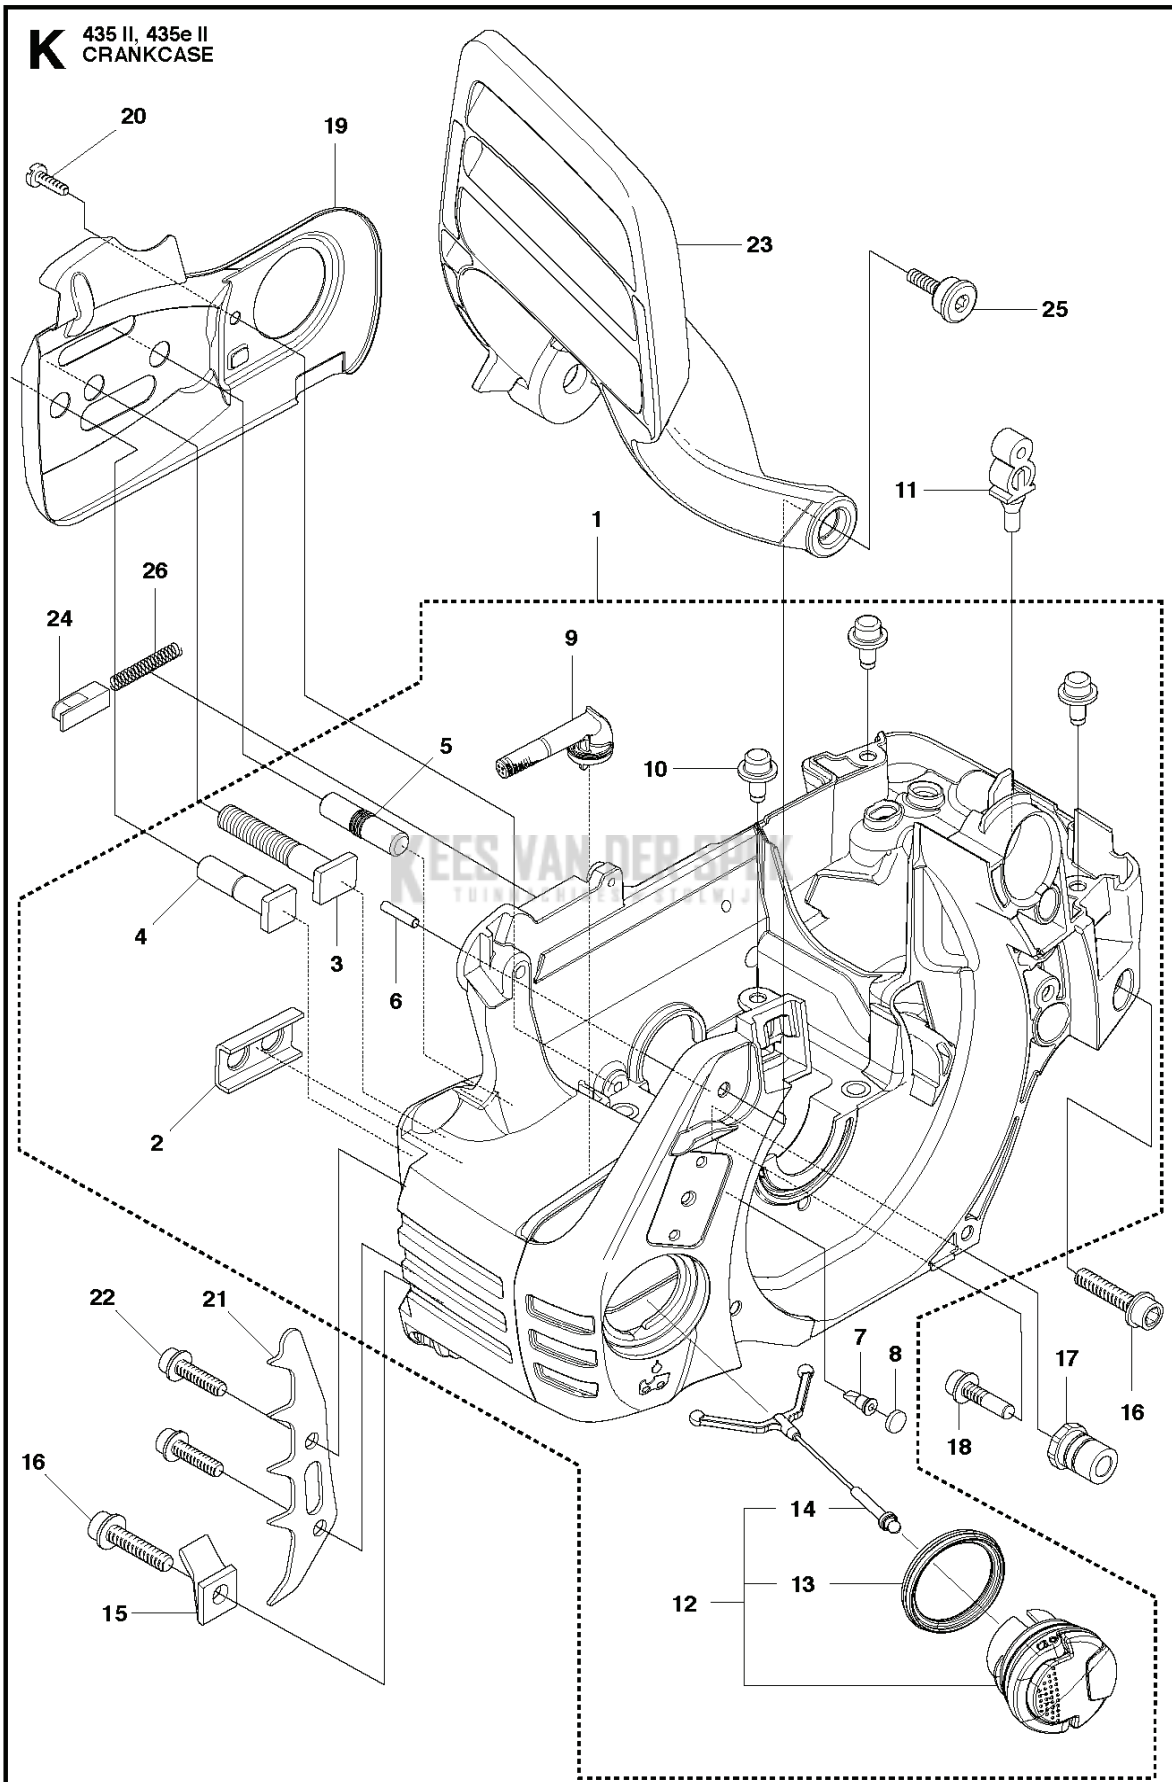

HUSQVARNA - SPARE PARTS CATALOG

CHAIN SAWS: HUSQVARNA 435

KEES VAN DER SPEK
TUINMACHINES ★ STOLWIJK

Sparepartslist

SPAREPARTSLIST

CHAIN SAWS
TUINMACHINES * STOLWIJK

HUSQVARNA 435

B 435 II, 435e II
CLUTCH & OIL PUMP

CHAIN SAWS

PXM_REF	PXM_PARTNO	DESCRIPTION	PXM_REMARK	QTY
1	575568001	KOPPELING COMPL.		1
2	574718801	KOPPELINGSVEER		2 1
3	505441501	KOPPELINGSTROMMEL COMPL.		1
4	503539201	NAALDLAGER		1 3
5	544212402	WORMTANDWIEL		1
6	540057901	POMPZUIGER		1
7	537154801	POMPCILINDER		1
8	544084201	OLIESLANG		1

CHAIN SAWS

PXM_REF	PXM_PARTNO	DESCRIPTION	PXM_REMARK	QTY
1	544932507	CARTER COMPL.		1
2	503875802	VERSTEVIIGINGSPLAAT		1 1
3	503875402	ZAAGBLADBOUT		1 1
4	537334601	ZAAGBLADBOUT		1 1
5	544036401	ZAAGBLADBOUT		1 1
6	503240905	NAALDROL		1 1
7	530026119	CONTROLEKLEP		1 1
8	537403501	FILTER		1 1
9	544083301	OLIEZEEF		1 1
10	544331601	GELEIDEPEN		3 1
11	503869301	STEUN		1
12	522620003	TANKDEKSEL COMPL.		1 1
13	589241101	PAKKING		1 1,12
14	503578901	HOLDER		1 1,12
15	503886301	PEN		1
16	503218876	SCHROEF IH SCT		2
17	501007601	STEUN		1
18	503215103	SCHROEF IH SCT		1
19	544284601	KETTINGELEIDERPLAAT		1
20	503217010	SCHROEF CCRPANT		1
21	544286501	SPIKE		1
22	503217520	SCHROEF IH SCT		2
23	544251501	HANDBESCHERMING		1
24	503892401	SLOT		1
25	503893001	SCREW		2
26	503436501	POSITIEVEER		1