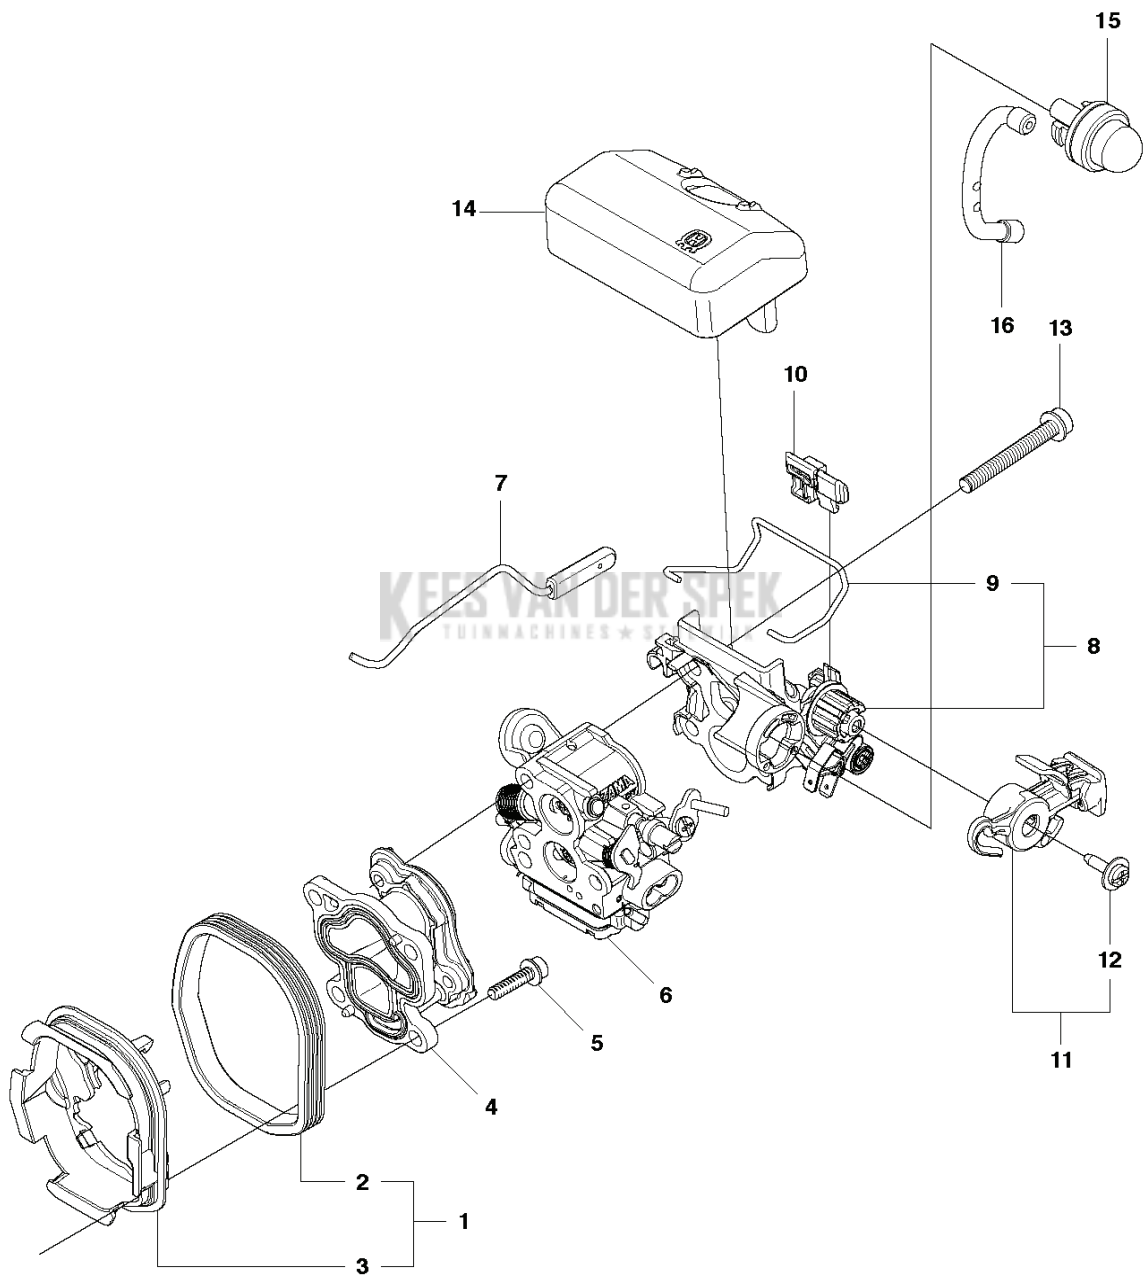

CHAIN SAWS

PXM_REF	PXM_PARTNO	DESCRIPTION	PXM_REMARK	QTY
1	504724701	ISOLATIE WAND		1
2	504724501	ISOLATIE WAND		1 1
3	504724401	ISOLATIE WAND		1 1
4	504201201	INLAATPIJP		1
5	503200216	SCHROEF IHSCFM		4
6	506450501	CARBURATEUR		1
7	544284401	THROTTLE ROD ASSY		1
8	544976402	FILTERHOUDER		1
9	544392601	SLUITING		1 8
10	504712501	GELEIDER		1
11	544844302	BEDIENING		1
12	544976601	SCREW		1 11
13	503200240	SCHROEF IHSCFM		3
14	544805402	LUCHTFILTER		1
14	544805403	LUCHTFILTER		1
15	503936601	PURGE		1
16	544401901	SLANG		1