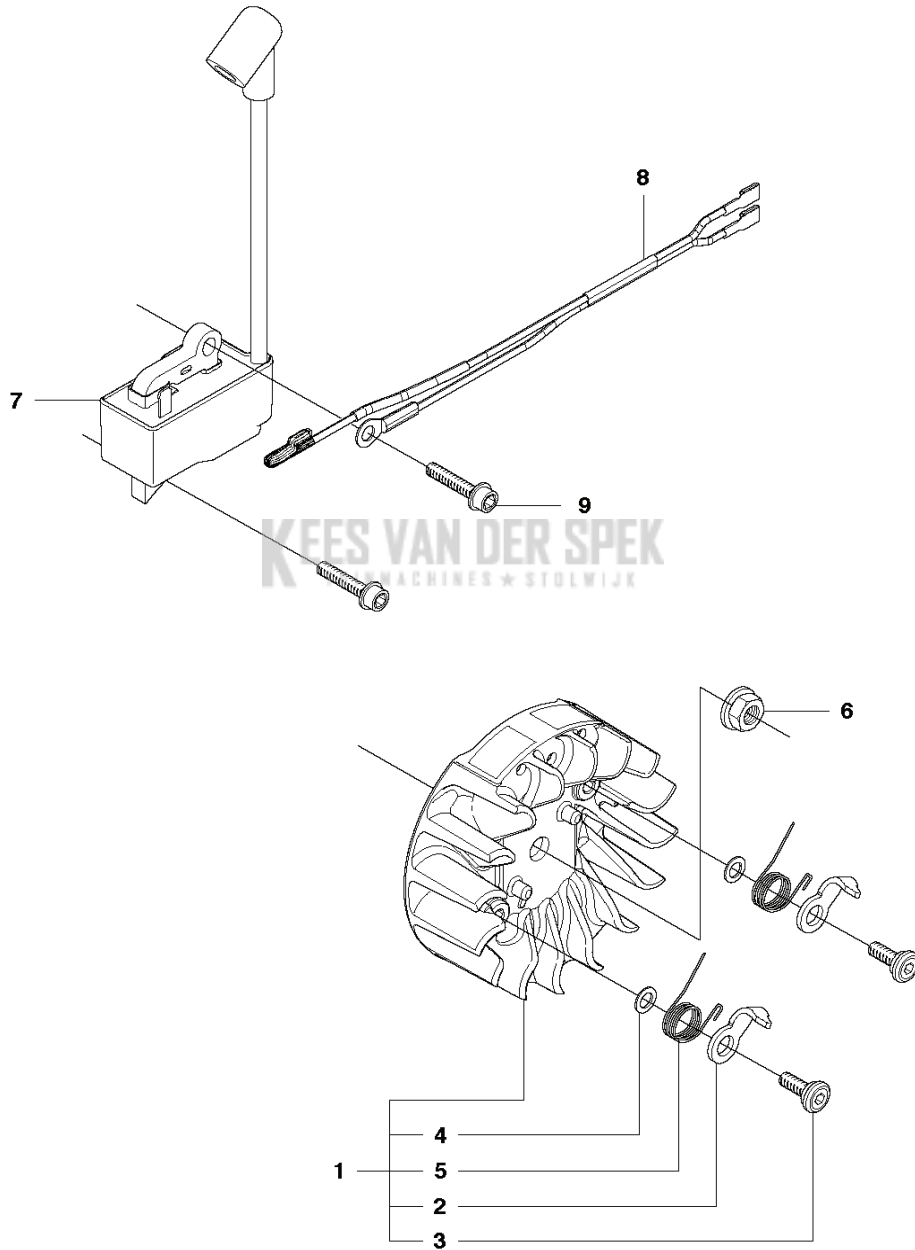

E 435 II, 435e II
IGNITION SYSTEM

CHAIN SAWS

PXM_REF	PXM_PARTNO	DESCRIPTION	PXM_REMARK	QTY
1	580279801	VLEGGWIEL COMPL.		1
2	537245601	STARTPAL		2 1
3	501819903	SCREW		2 1
4	503230042	RING		2 1
5	529271101	VEER		2 1
6	503220401	MOER		1
7	579638804	ONTSTEKING MODULE		1
8	510101401	BEKABELING COMPL.		1
9	503200220	SCHROEF IHSCFM		2