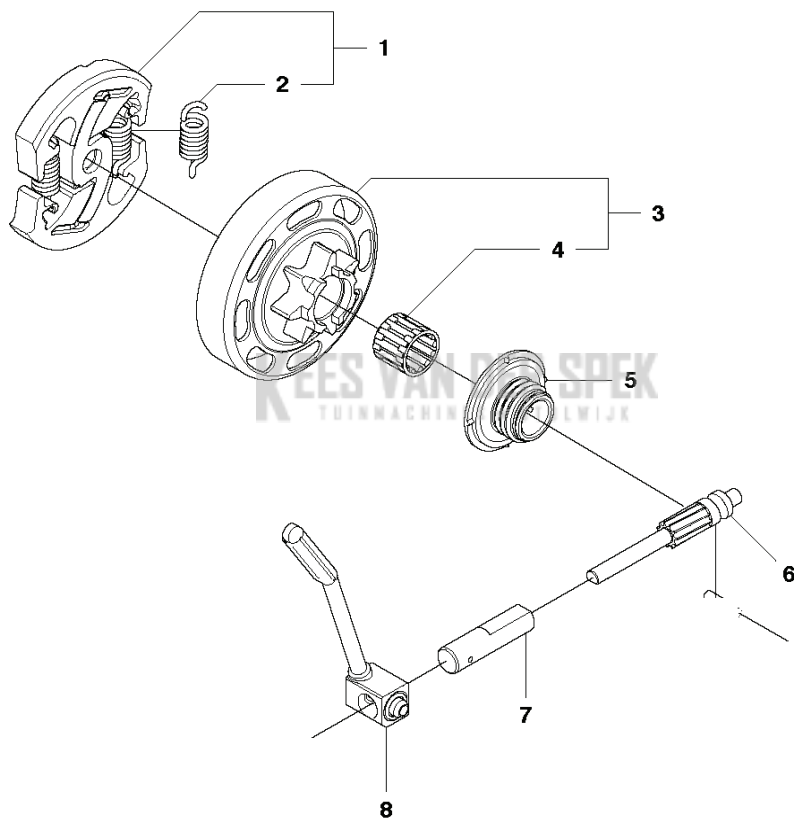

HUSQVARNA - SPARE PARTS CATALOG

CHAIN SAWS: HUSQVARNA 435

KEES VAN DER SPEK
TUINMACHINES ★ STOLWIJK

Sparepartslist

SPAREPARTSLIST

CHAIN SAWS
TUINMACHINES * STOLWIJK

HUSQVARNA 435

B 435 II, 435e II
CLUTCH & OIL PUMP

CHAIN SAWS

PXM_REF	PXM_PARTNO	DESCRIPTION	PXM_REMARK	QTY
1	575568001	KOPPELING COMPL.		1
2	574718801	KOPPELINGSVEER		2 1
3	505441501	KOPPELINGSTROMMEL COMPL.		1
4	503539201	NAALDLAGER		1 3
5	544212402	WORMTANDWIEL		1
6	540057901	POMPZUIGER		1
7	537154801	POMPCILINDER		1
8	544084201	OLIESLANG		1

CHAIN SAWS

PXM_REF	PXM_PARTNO	DESCRIPTION	PXM_REMARK	QTY
1	544932507	CARTER COMPL.		1
2	503875802	VERSTEVIIGINGSPLAAT		1 1
3	503875402	ZAAGBLADBOUT		1 1
4	537334601	ZAAGBLADBOUT		1 1
5	544036401	ZAAGBLADBOUT		1 1
6	503240905	NAALDROL		1 1
7	530026119	CONTROLEKLEP		1 1
8	537403501	FILTER		1 1
9	544083301	OLIEZEEF		1 1
10	544331601	GELEIDEPEN		3 1
11	503869301	STEUN		1
12	522620003	TANKDEKSEL COMPL.		1 1
13	589241101	PAKKING		1 1,12
14	503578901	HOLDER		1 1,12
15	503886301	PEN		1
16	503218876	SCHROEF IH SCT		2
17	501007601	STEUN		1
18	503215103	SCHROEF IH SCT		1
19	544284601	KETTINGELEIDERPLAAT		1
20	503217010	SCHROEF CCRPANT		1
21	544286501	SPIKE		1
22	503217520	SCHROEF IH SCT		2
23	544251501	HANDBESCHERMING		1
24	503892401	SLOT		1
25	503893001	SCREW		2
26	503436501	POSITIEVEER		1