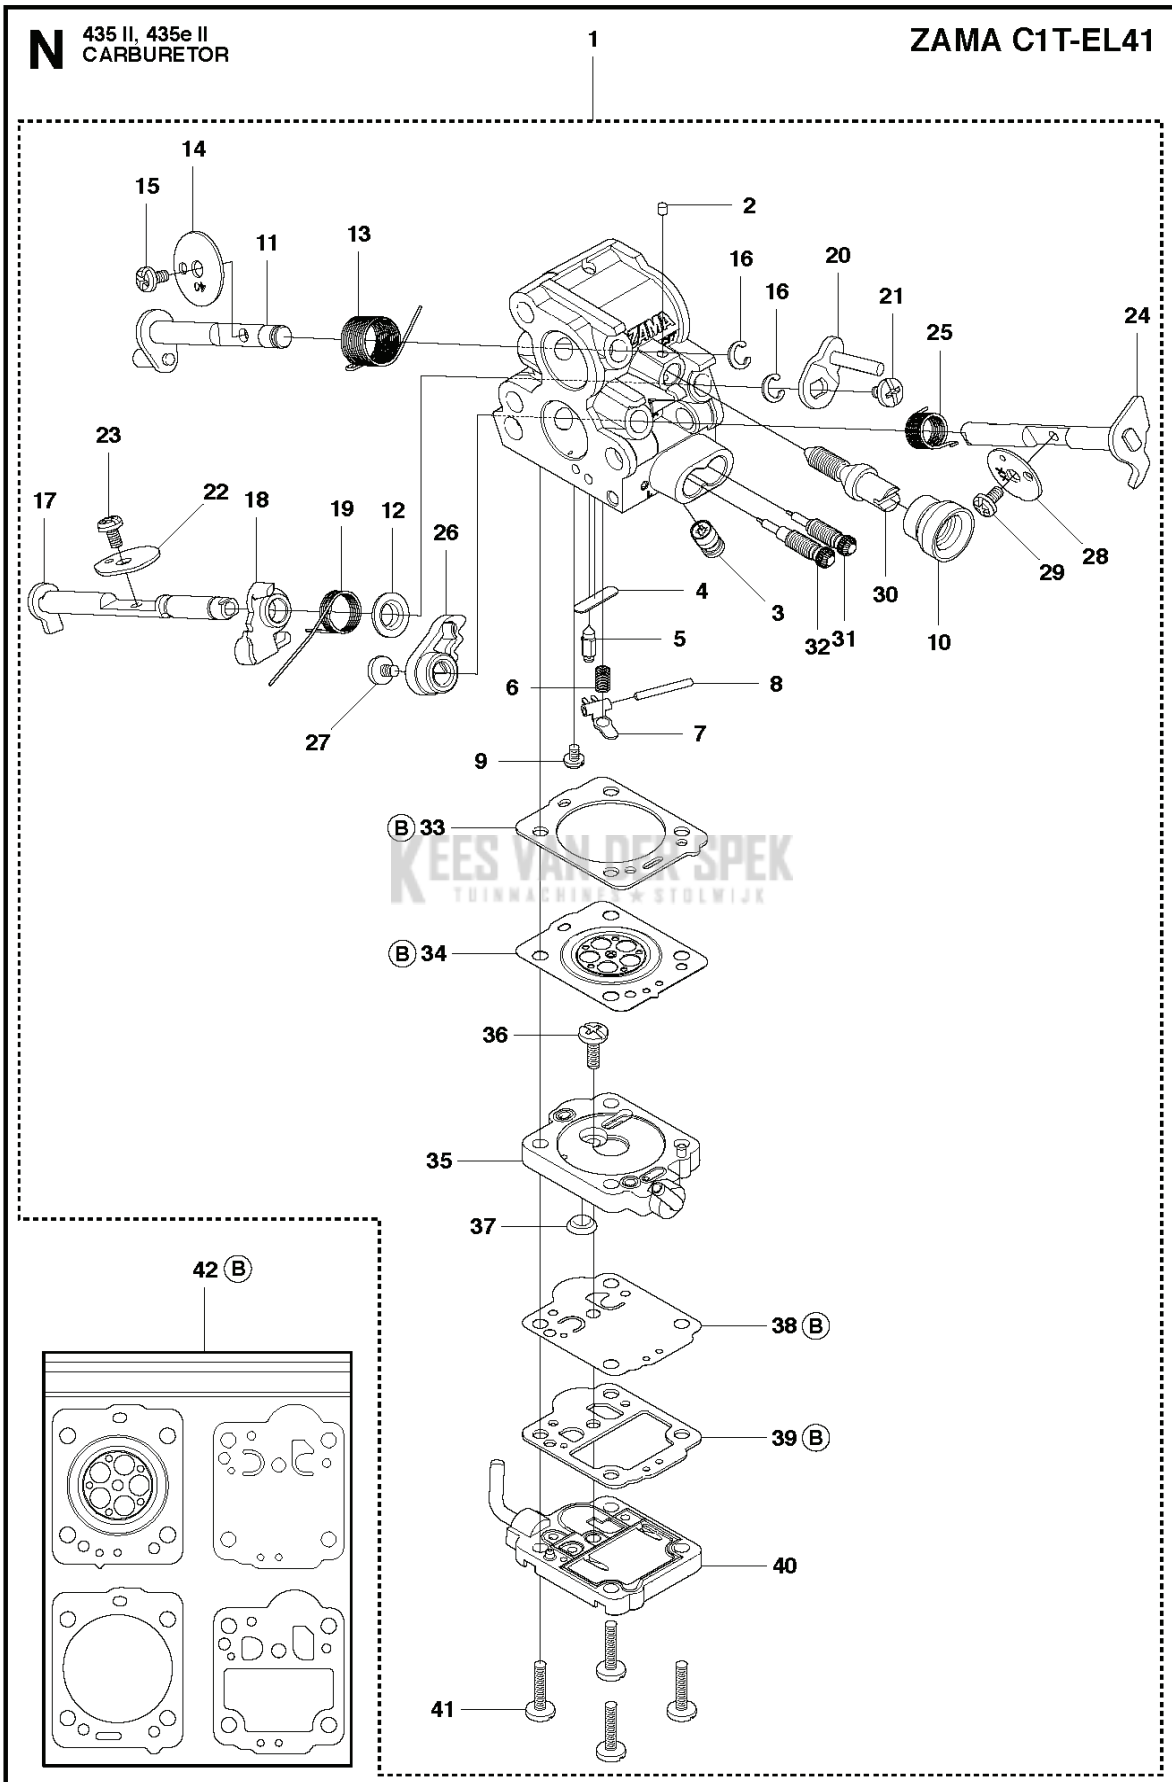

CHAIN SAWS

PXM_REF	PXM_PARTNO	DESCRIPTION	PXM_REMARK	QTY
1	544932507	CARTER COMPL.		1
2	503875802	VERSTEVIIGINGSPLAAT		1 1
3	503875402	ZAAGBLADBOUT		1 1
4	537334601	ZAAGBLADBOUT		1 1
5	544036401	ZAAGBLADBOUT		1 1
6	503240905	NAALDROL		1 1
7	530026119	CONTROLEKLEP		1 1
8	537403501	FILTER		1 1
9	544083301	OLIEZEEF		1 1
10	544331601	GELEIDEPEN		3 1
11	503869301	STEUN		1
12	522620003	TANKDEKSEL COMPL.		1 1
13	589241101	PAKKING		1 1,12
14	503578901	HOLDER		1 1,12
15	503886301	PEN		1
16	503218876	SCHROEF IH SCT		2
17	501007601	STEUN		1
18	503215103	SCHROEF IH SCT		1
19	544284601	KETTINGELEIDERPLAAT		1
20	503217010	SCHROEF CCRPANT		1
21	544286501	SPIKE		1
22	503217520	SCHROEF IH SCT		2
23	544251501	HANDBESCHERMING		1
24	503892401	SLOT		1
25	503893001	SCREW		2
26	503436501	POSITIEVEER		1

CHAIN SAWS

PXM_REF	PXM_PARTNO	DESCRIPTION	PXM_REMARK	QTY
1	504724701	ISOLATIE WAND		1
2	504724501	ISOLATIE WAND		1 1
3	504724401	ISOLATIE WAND		1 1
4	504201201	INLAATPIJP		1
5	503200216	SCHROEF IHSCFM		4
6	506450501	CARBURATEUR		1
7	544284401	THROTTLE ROD ASSY		1
8	544976402	FILTERHOUDER		1
9	544392601	SLUITING		1 8
10	504712501	GELEIDER		1
11	544844302	BEDIENING		1
12	544976601	SCREW		1 11
13	503200240	SCHROEF IHSCFM		3
14	544805402	LUCHTFILTER		1
14	544805403	LUCHTFILTER		1
15	503936601	PURGE		1
16	544401901	SLANG		1

A2 435 II
CHAIN BREAK & CLUTCH COVER

CHAIN SAWS

PXM_REF	PXM_PARTNO	DESCRIPTION	PXM_REMARK	QTY
1	501388203	KOPPELINGSKAP COMPL.		0
2	735310820	E-CLIP		1 1
3	537286601	PAL		1 1
4	540063301	KETTINGGELEIDER		1 1
5	537017401	LAGERHULS		1 1
6	503890802	KNIEGEWRICHT COMPL.		1 1
7	505892601	REMVVEER		1 1
8	503855201	GELEIDEHULS		1 1
9	544248501	DEKSEL		1 1
10	503217010	SCHROEF CCRPANT		7 1
11	544253101	SLUITBESCHERMING		1 1
12	544306001	REMBAND COMPL.		1 1
13	503892901	PEN		1 1
14	537397001	WORMSCHROEF		1 1
15	537079402	WORMWIEL		1 1
16	740480702	O-RING		1 1
17	503230063	RING		1 1
18	544376801	PLAATJE		1 1
19	503220001	ZESKANT MOER		1