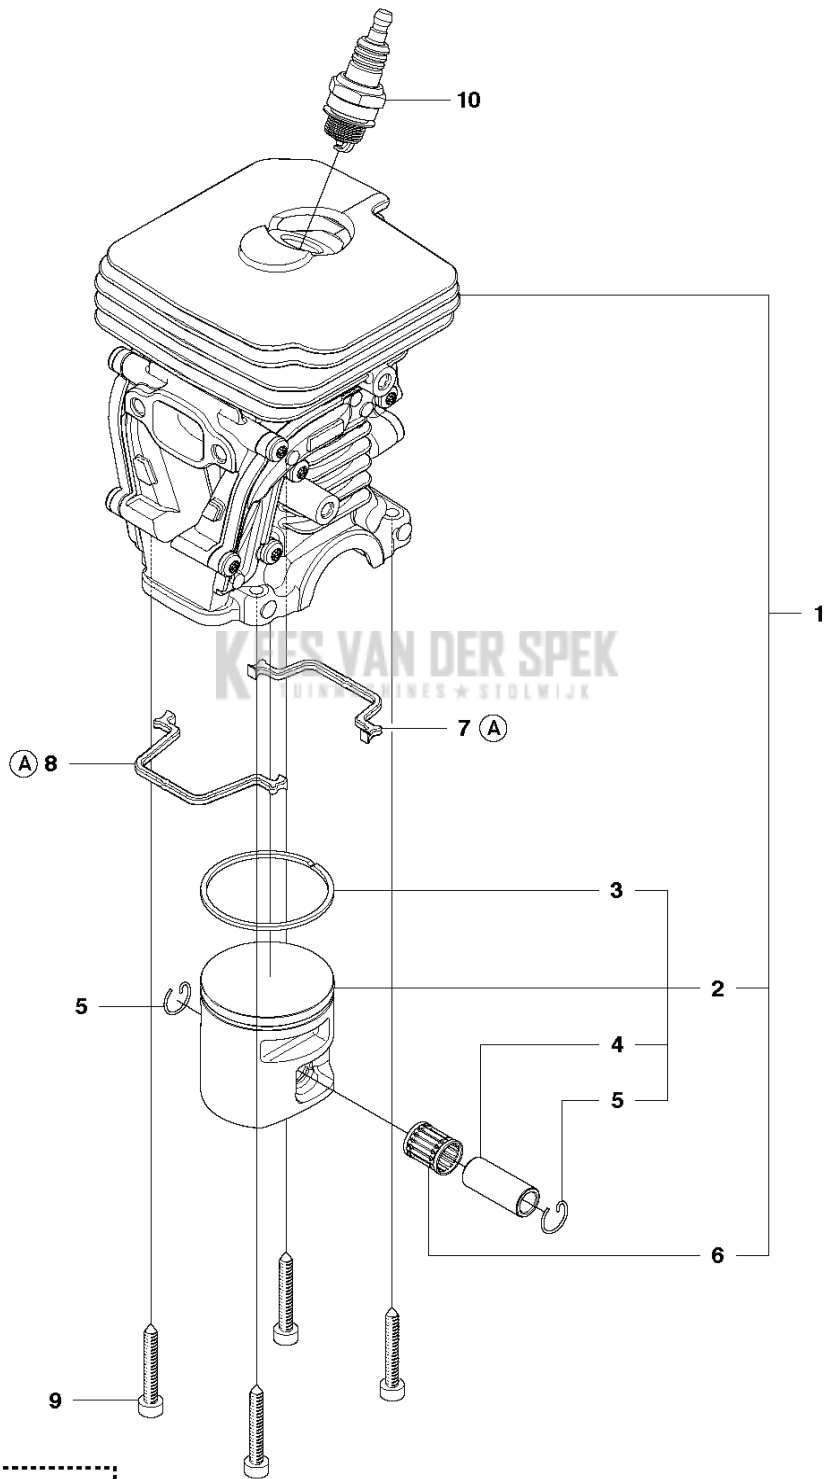

CHAIN SAWS

PXM_REF	PXM_PARTNO	DESCRIPTION	PXM_REMARK	QTY
1	544932507	CARTER COMPL.		1
2	503875802	VERSTEVIIGINGSPLAAT		1 1
3	503875402	ZAAGBLADBOUT		1 1
4	537334601	ZAAGBLADBOUT		1 1
5	544036401	ZAAGBLADBOUT		1 1
6	503240905	NAALDROL		1 1
7	530026119	CONTROLEKLEP		1 1
8	537403501	FILTER		1 1
9	544083301	OLIEZEEF		1 1
10	544331601	GELEIDEPEN		3 1
11	503869301	STEUN		1
12	522620003	TANKDEKSEL COMPL.		1 1
13	589241101	PAKKING		1 1,12
14	503578901	HOLDER		1 1,12
15	503886301	PEN		1
16	503218876	SCHROEF IH SCT		2
17	501007601	STEUN		1
18	503215103	SCHROEF IH SCT		1
19	544284601	KETTINGELEIDERPLAAT		1
20	503217010	SCHROEF CCRPANT		1
21	544286501	SPIKE		1
22	503217520	SCHROEF IH SCT		2
23	544251501	HANDBESCHERMING		1
24	503892401	SLOT		1
25	503893001	SCREW		2
26	503436501	POSITIEVEER		1

C 435 II, 435e II
CYLINDER COVER

KEES VAN DER SPEK
TUINMACHINES * STOLWIJK

CHAIN SAWS

PXM_REF	PXM_PARTNO	DESCRIPTION	PXM_REMARK	QTY
1	504790201	CILINDERDEKSEL COMPL.		1
2	522736001	PLAATJE		1 1
3	503894701	SNAPSLUITING		3

KEES VAN DER SPEK
TUINMACHINES ★ STOLWIJK

H 435 II, 435e II
CYLINDER PISTON

(A) 504 79 40-01
Set of gaskets

CHAIN SAWS

PXM_REF	PXM_PARTNO	DESCRIPTION	PXM_REMARK	QTY
1	504735103	CILINDER		1
2	502625007	ZUIGER COMPL.		1 1
3	544405901	ZUIGERVEER		1 2
4	544406001	ZUIGERPEN		1 2
5	737441000	BORGRING		2 2
6	503414101	NAALDLAGER		1 1
7	544396001	PAKKING		1 11
8	544395901	PAKKING		1 11
9	725533355	SCHROEF IHSCM		4
10	503235111	BOUGIE		1
11	504794001	PAKKING		1