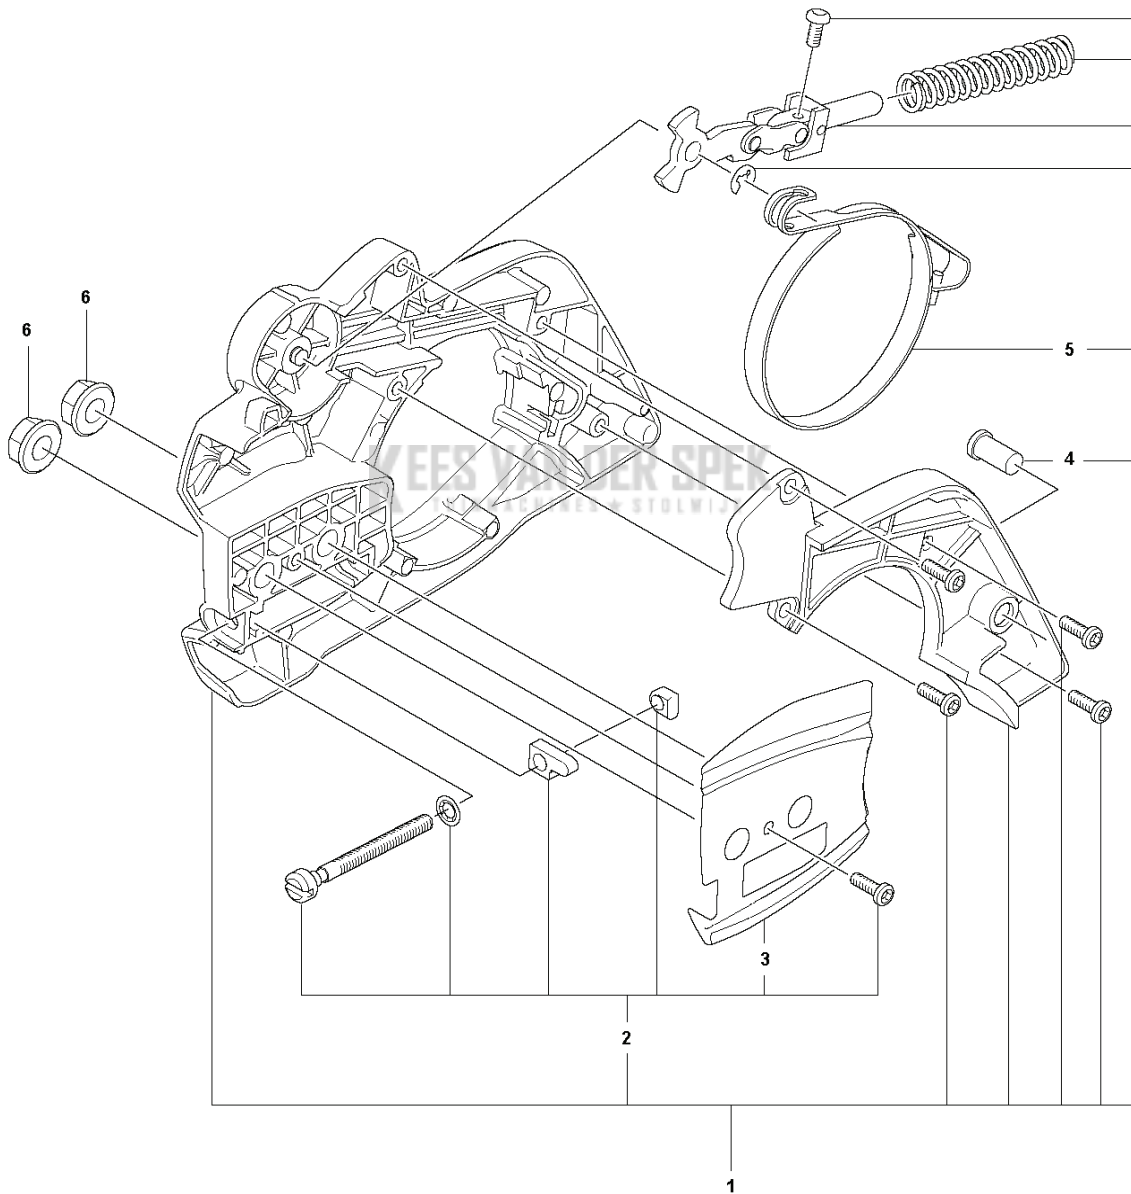

## CHAIN SAWS

---

| PXM_REF | PXM_PARTNO | DESCRIPTION    | PXM_REMARK   | QTY   |
|---------|------------|----------------|--------------|-------|
| 1       | 591464701  | SERVICE KIT    | Clutch Cover | 1     |
| 2       | 591464601  | SERVICE KIT    | Bar Adjuster | 1 1   |
| 3       | 582647601  | GELEIDEPLAAT   |              | 1 1,2 |
| 4       | 590439601  | GELEIDEHULS    |              | 1     |
| 5       | 544306001  | REMBAND COMPL. |              | 1 1   |
| 6       | 530015917  | MOER           |              | 2     |