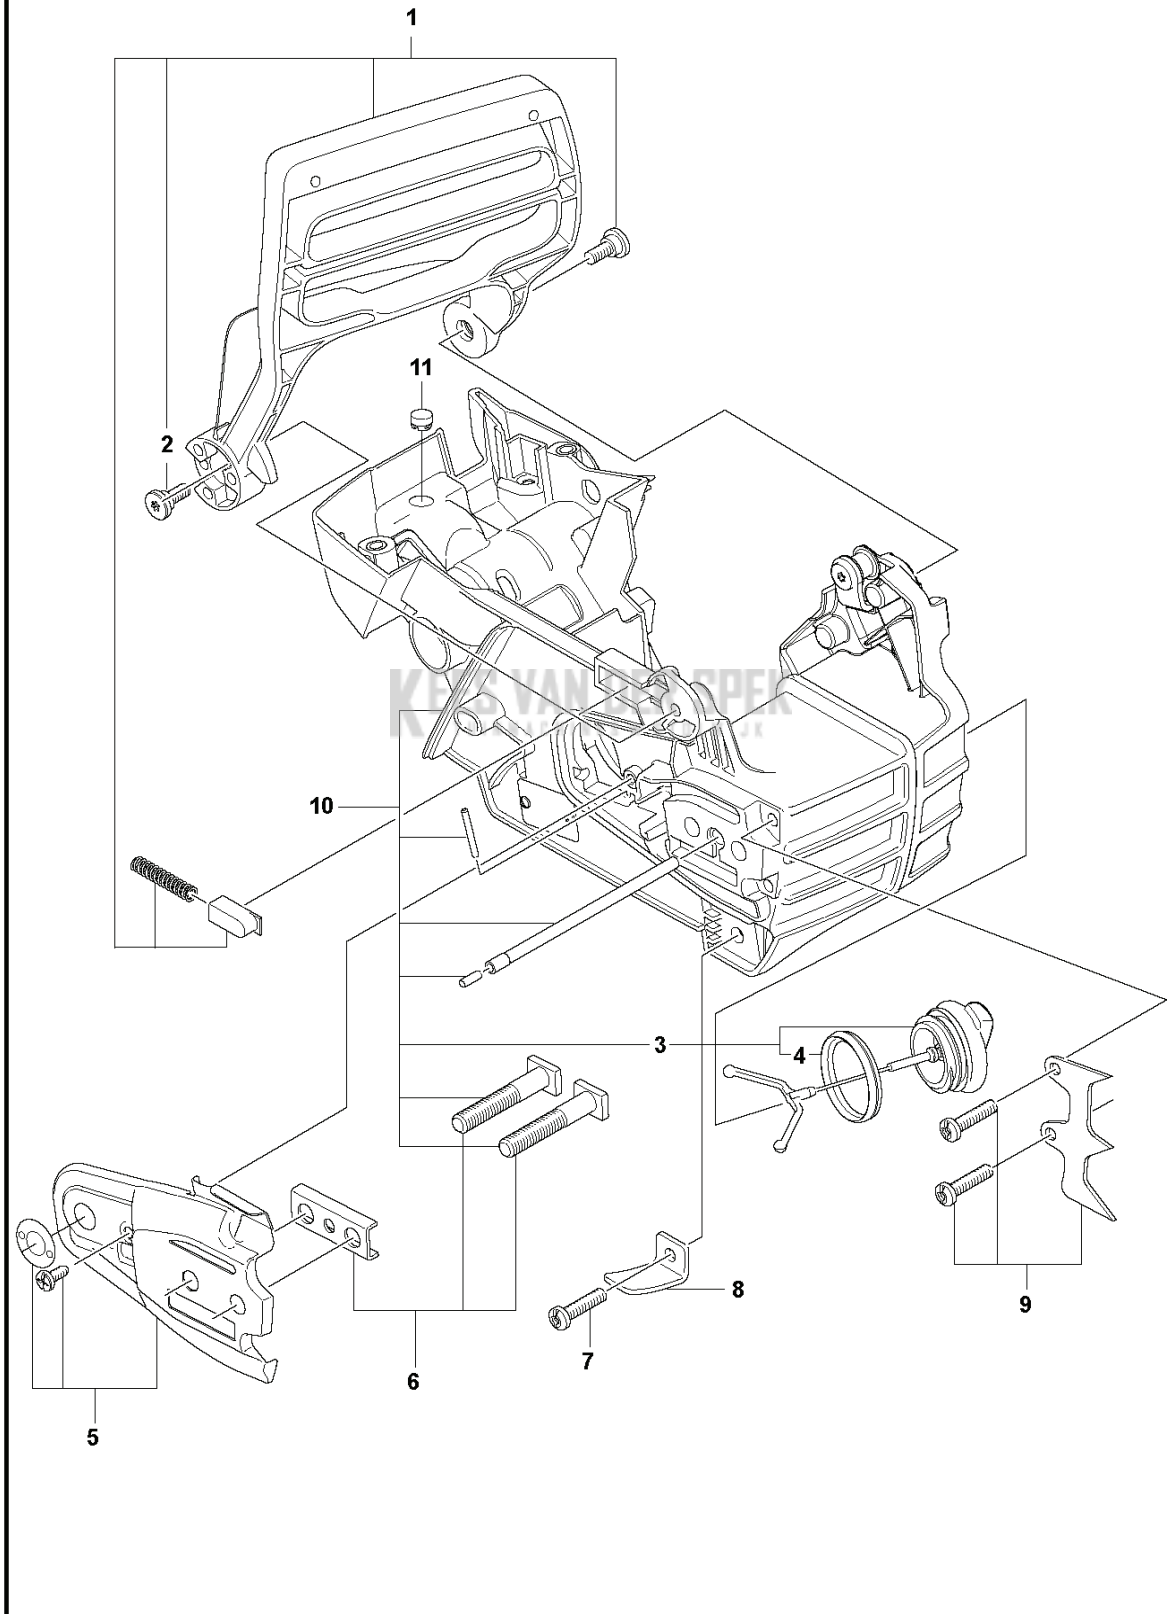

D 130
CRANKCASE

CHAIN SAWS

PXM_REF	PXM_PARTNO	DESCRIPTION	PXM_REMARK	QTY
1	591464801	SERVICE KIT	Hand Guard	1
2	545127301	HOOFDDEEL	SCREW	2
3	544111203	TANKDEKSEL COMPL.		1 10
4	589241101	PAKKING		1 3,10
5	591464901	SERVICE KIT	Bar Plate	1
6	591465001	SERVICE KIT	Bar Bolt	1
7	530016432	SCREW		1
8	530029850	KETTINGVANGER		1
9	530014381	FELLING DOG	Spike Assembly Kit	1
10	591465301	SERVICE KIT	Chassis	1
11	540057301	STEUN		1