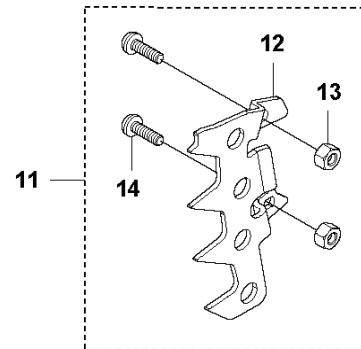

Q 572 XP
ACCESSORIES

572XP/XPG

WINTER KIT 572XP

572XP/XPG Wrap