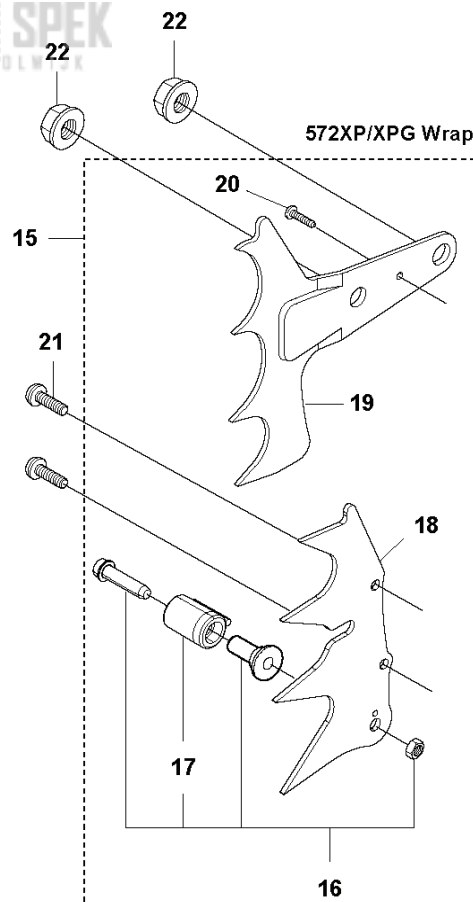

## CHAIN SAWS

PXM_REF	PXM_PARTNO	DESCRIPTION	PXM_REMARK	QTY
1	503558513	GEREEDSCHAP		1
2	501691701	COMBINATIESLEUTEL		1 1
3	575880701	SLEUTEL		1 1
4	583897101	DIAGNOSTIC TOOL KIT		1
5	576183401	KABEL COMPL.		1 4
6	576952201	KABEL COMPL.		1 4
7	575527501	WINTER KIT		1
8	576162601	WINTERKAP		1 7
9	503217016	SCHROEF CCRPANT		2 7
10	740420100	O-RING		2 7
11	590261001	SPIKE	Outer, std	1
12	575236501	SPIKE		1 11
13	503222401	LOCK NUT		2 11
14	525755202	SCHROEF ITXSCFM		2 11
17	537024401	SLUTBESCHERMING		1 16
18	537017201	SPIKE		1 15
19	503922701	SPIKE		1 15
20	525887402	SCREW CITXPANT		1 15
21	525824902	SCHROEF ITXSCM		2
22	503220001	ZESKANT MOER		2