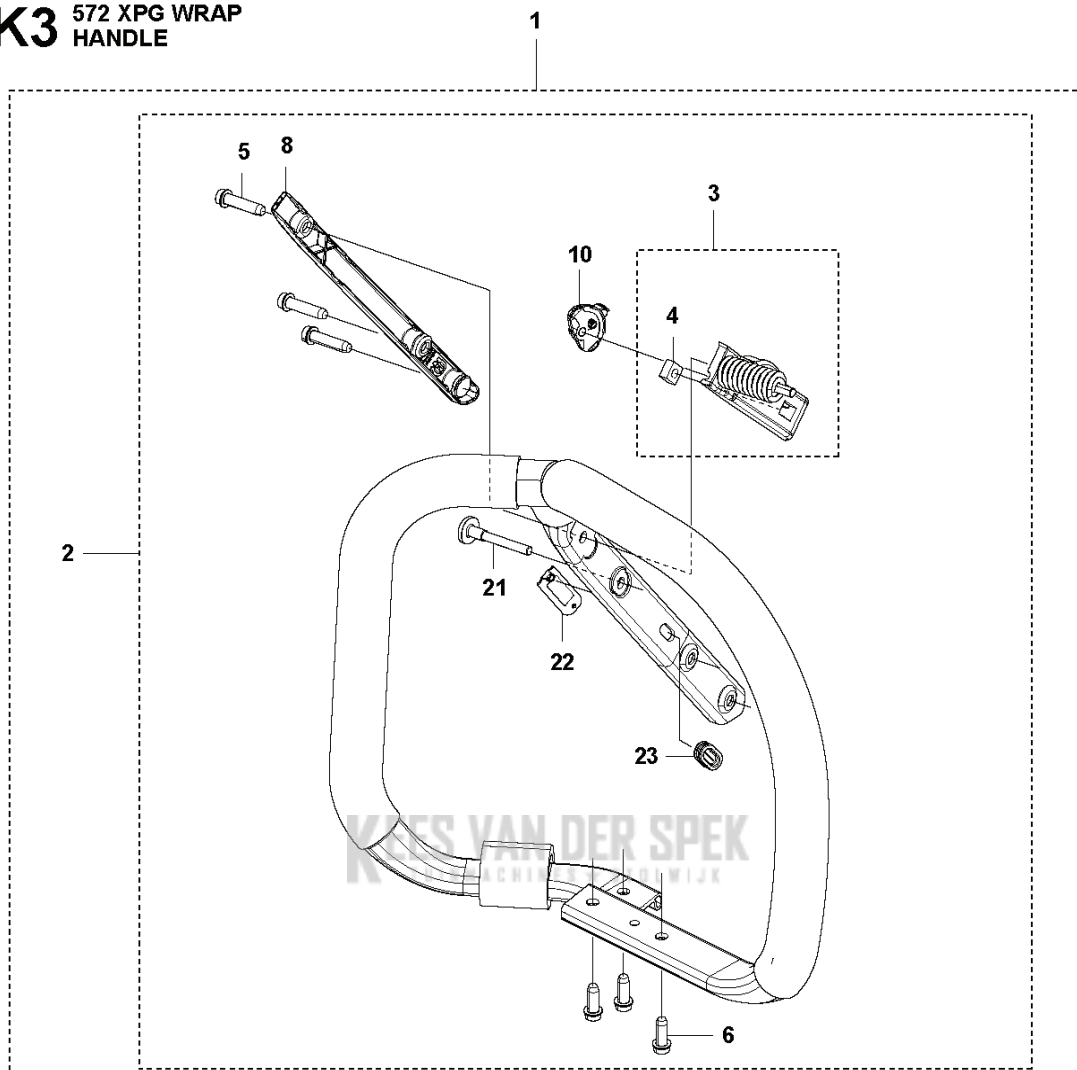

K3 572 XPG WRAP
HANDLE