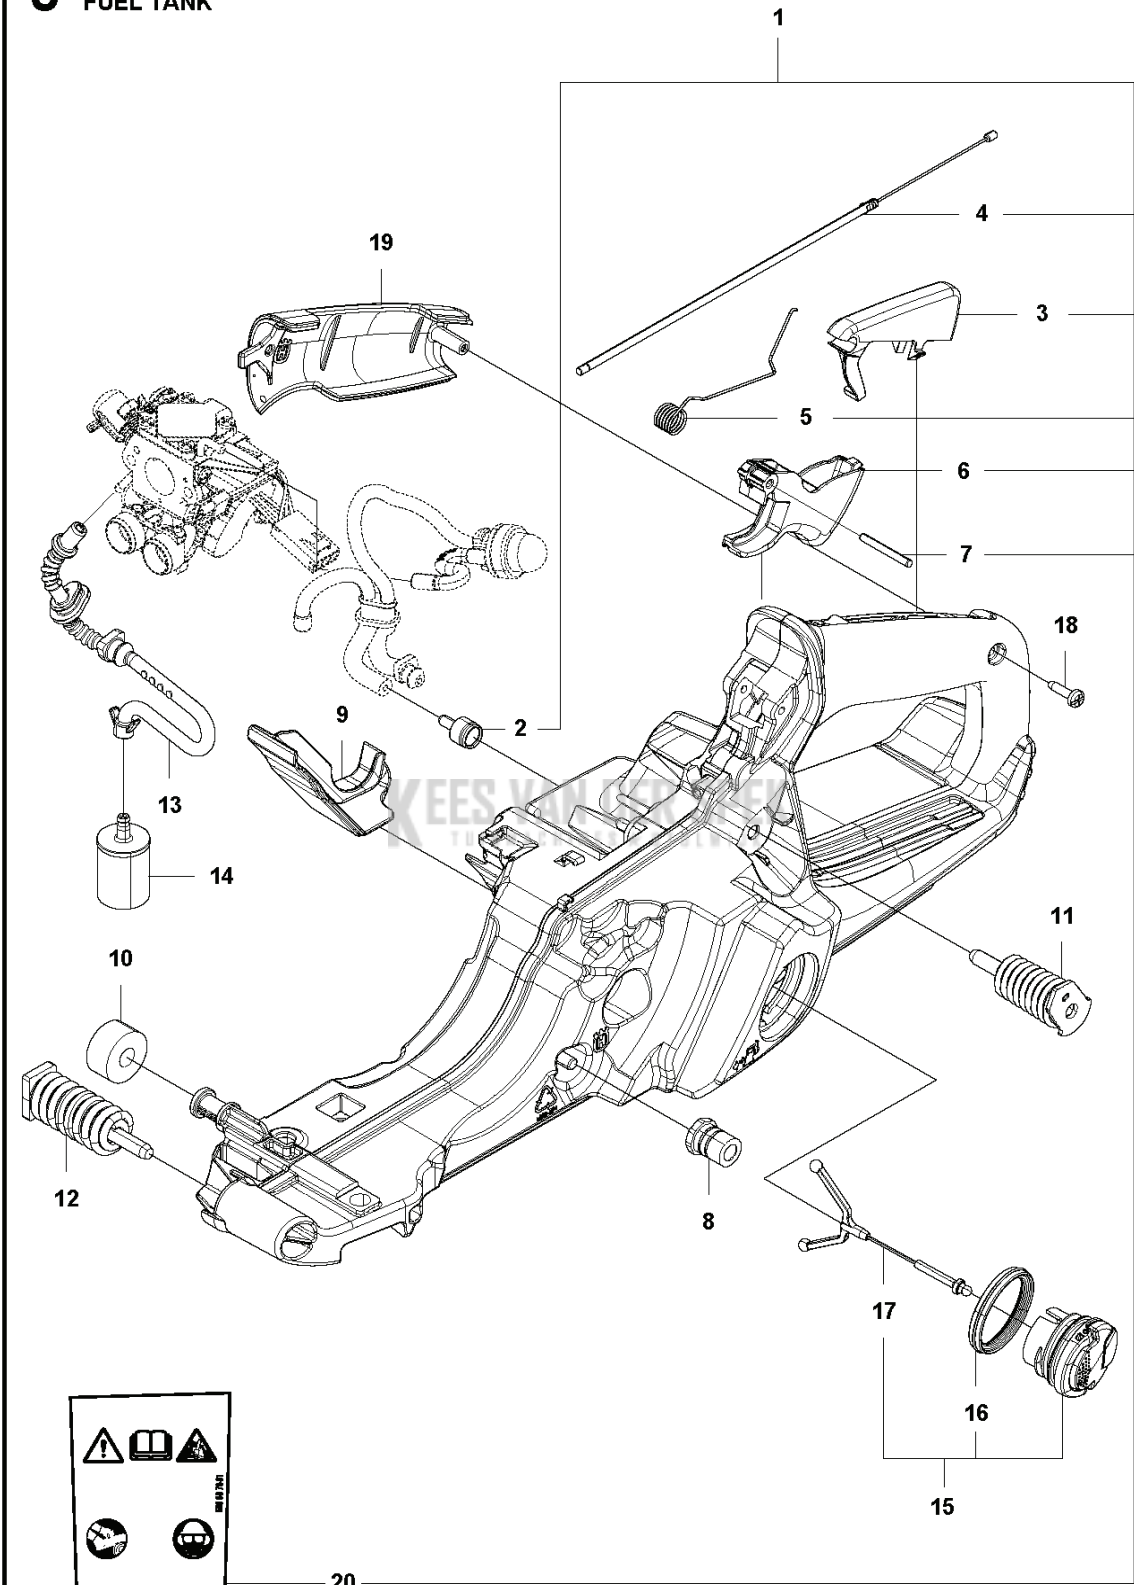

J 572 XP
FUEL TANK

20

CHAIN SAWS

PXM_REF	PXM_PARTNO	DESCRIPTION	PXM_REMARK	QTY
1	578200701	BRANDSTOFTANK COMPL.		1
2	501152901	TANKONTLUCHTING COMPL.		1 1
3	537208401	GASVERGREDELING		1 1
4	576162802	GASKABEL COMPL.		1 1
5	544099901	VEER		1 1
6	576956701	GAS		1 1
7	720182520	CILINDRISCHE PEN		1 1
8	501007601	STEUN		1
9	575010201	SLUITBESCHERMING		1
10	523085501	BEGRENZINGS LIMITER		1
11	577062702	AV ELEMENT		1
11	577062701	AV ELEMENT	Hard	1
12	503854104	AV ELEMENT		1
12	503854103	AV ELEMENT	Hard	1
13	577504101	BRANDSTOFSLANG		1
14	503443201	BRANDSTOFFILTER		1
15	522620003	TANKDEKSEL COMPL.		1
16	589241101	PAKKING		1 15
17	503578901	HOLDER		1 15
18	525887402	SCREW CITXPANT		1
19	537205601	DEKSEL	H572 XP	1
19	589698901	HANDGREEPINZETSTUK	H572 XPG	1
20	590567001	STICKER		1 1