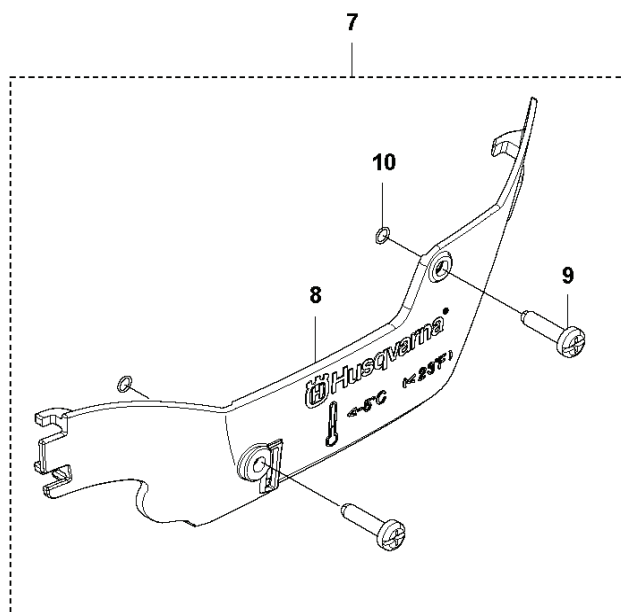

WINTER KIT 572XP