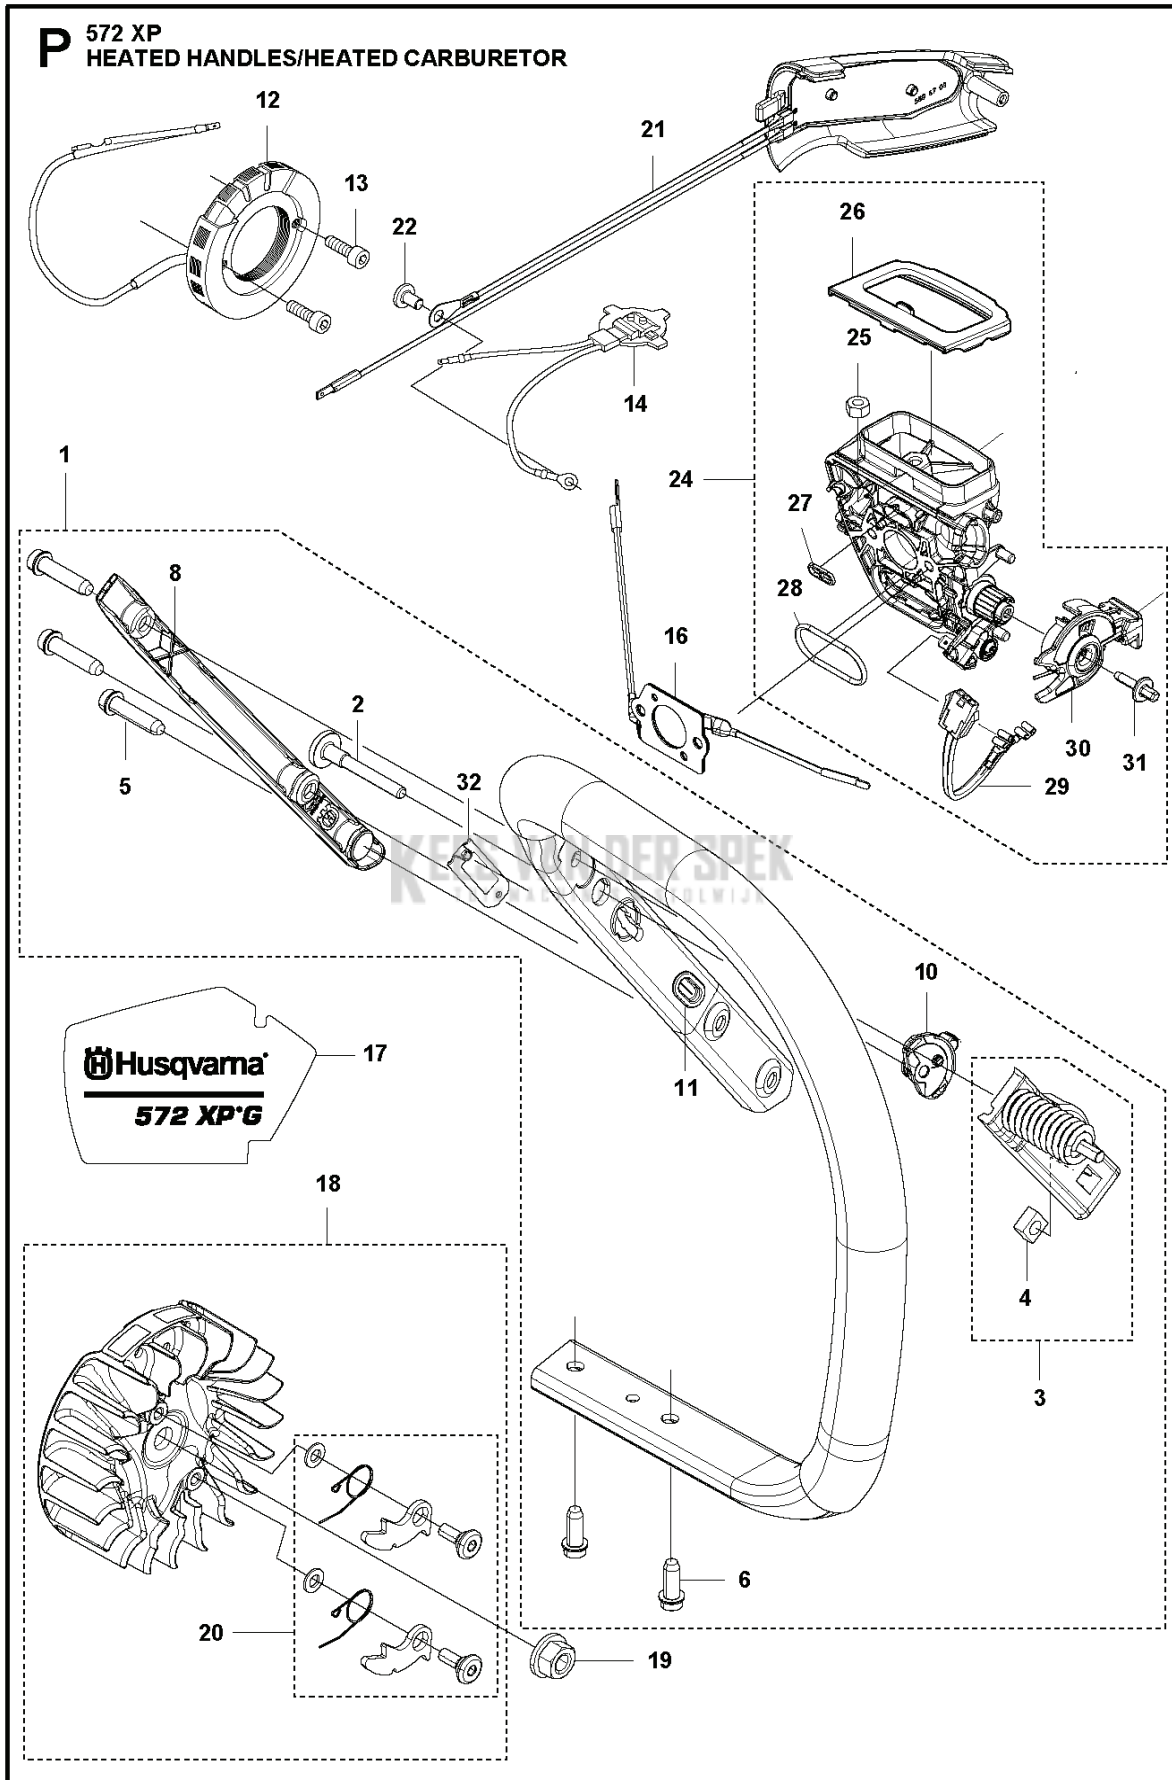

CHAIN SAWS

PXM_REF	PXM_PARTNO	DESCRIPTION	PXM_REMARK	QTY
1	579484302	VOORSTEBEUGEL COMPL.		1
3	589699101	AV ELEMENT		1
3	589699102	AV ELEMENT	Hard	1
4	503226601	MOER 4-KANT		1 3
5	525798103	SCREW ITXSCFT		3 1
6	525755101	SCHROEF ITXSCFM		2 1
8	582654201	DEKSEL		1 1
10	537252501	CONTACTPLAAT		1
11	537088301	DOORVOER		1 1
12	590688101	GENERATORSTATOR		1
13	526818102	SCHROEF ITXSCM		2
14	590688301	THERMOSTAAT COMPL.		1
16	588168601	FOLIE-ELEMENT		1
17	575396402	STICKER		1
18	590281202	VLIEGWIEL COMPL.		1
19	503220401	MOER		1
21	589698901	HANDGREEPINZETSTUK		1
22	526221801	SCREW CITXPANT		1
24	577419006	INLAATBOCHT	Heated	1
25	731231401	ZESKANT MOER		1 24
26	589378401	AFDICHTING		1 24
27	525619201	AFDICHTING		1 24
28	525619001	AFDICHTING		1 24
29	577536402	BEKABELING COMPL.		1 24
30	510017202	CHOKEHENDEL COMPL.		1 24
31	505156201	SCREW		1 24
32	590469101	BESCHERMING		1 1