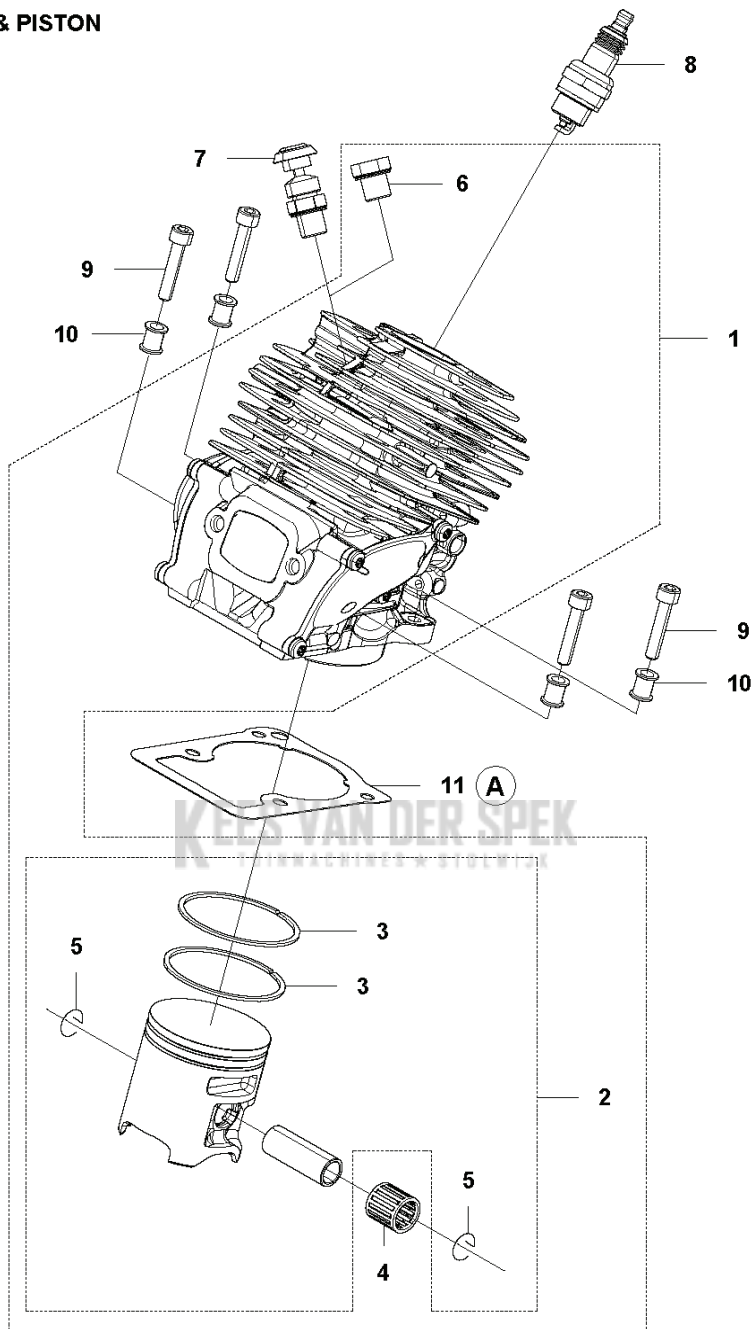

D 572 XP
CYLINDER & PISTON