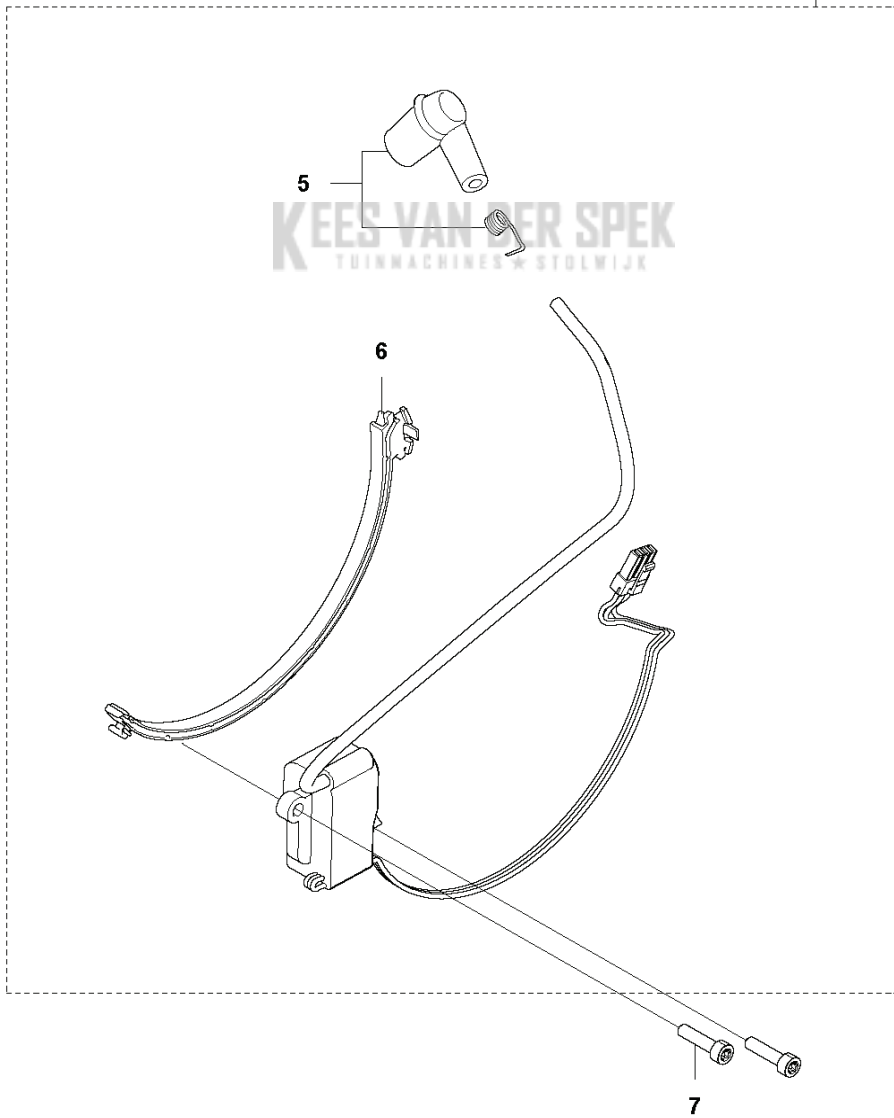

L 572 XP
IGNITION SYSTEM

CHAIN SAWS

PXM_REF	PXM_PARTNO	DESCRIPTION	PXM_REMARK	QTY
1	590281201	VLIEGWIEL COMPL.	H572 XP	1
2	590281202	VLIEGWIEL COMPL.	H572 XPG	1
3	503220401	MOER		1
4	588193101	ONTSTEKING MODULE COMPL		1
5	590298801	BOUGIEDOP		1 4
6	579451801	KABELHOUDER		1 4
7	525824902	SCHROEF ITXSCM		2