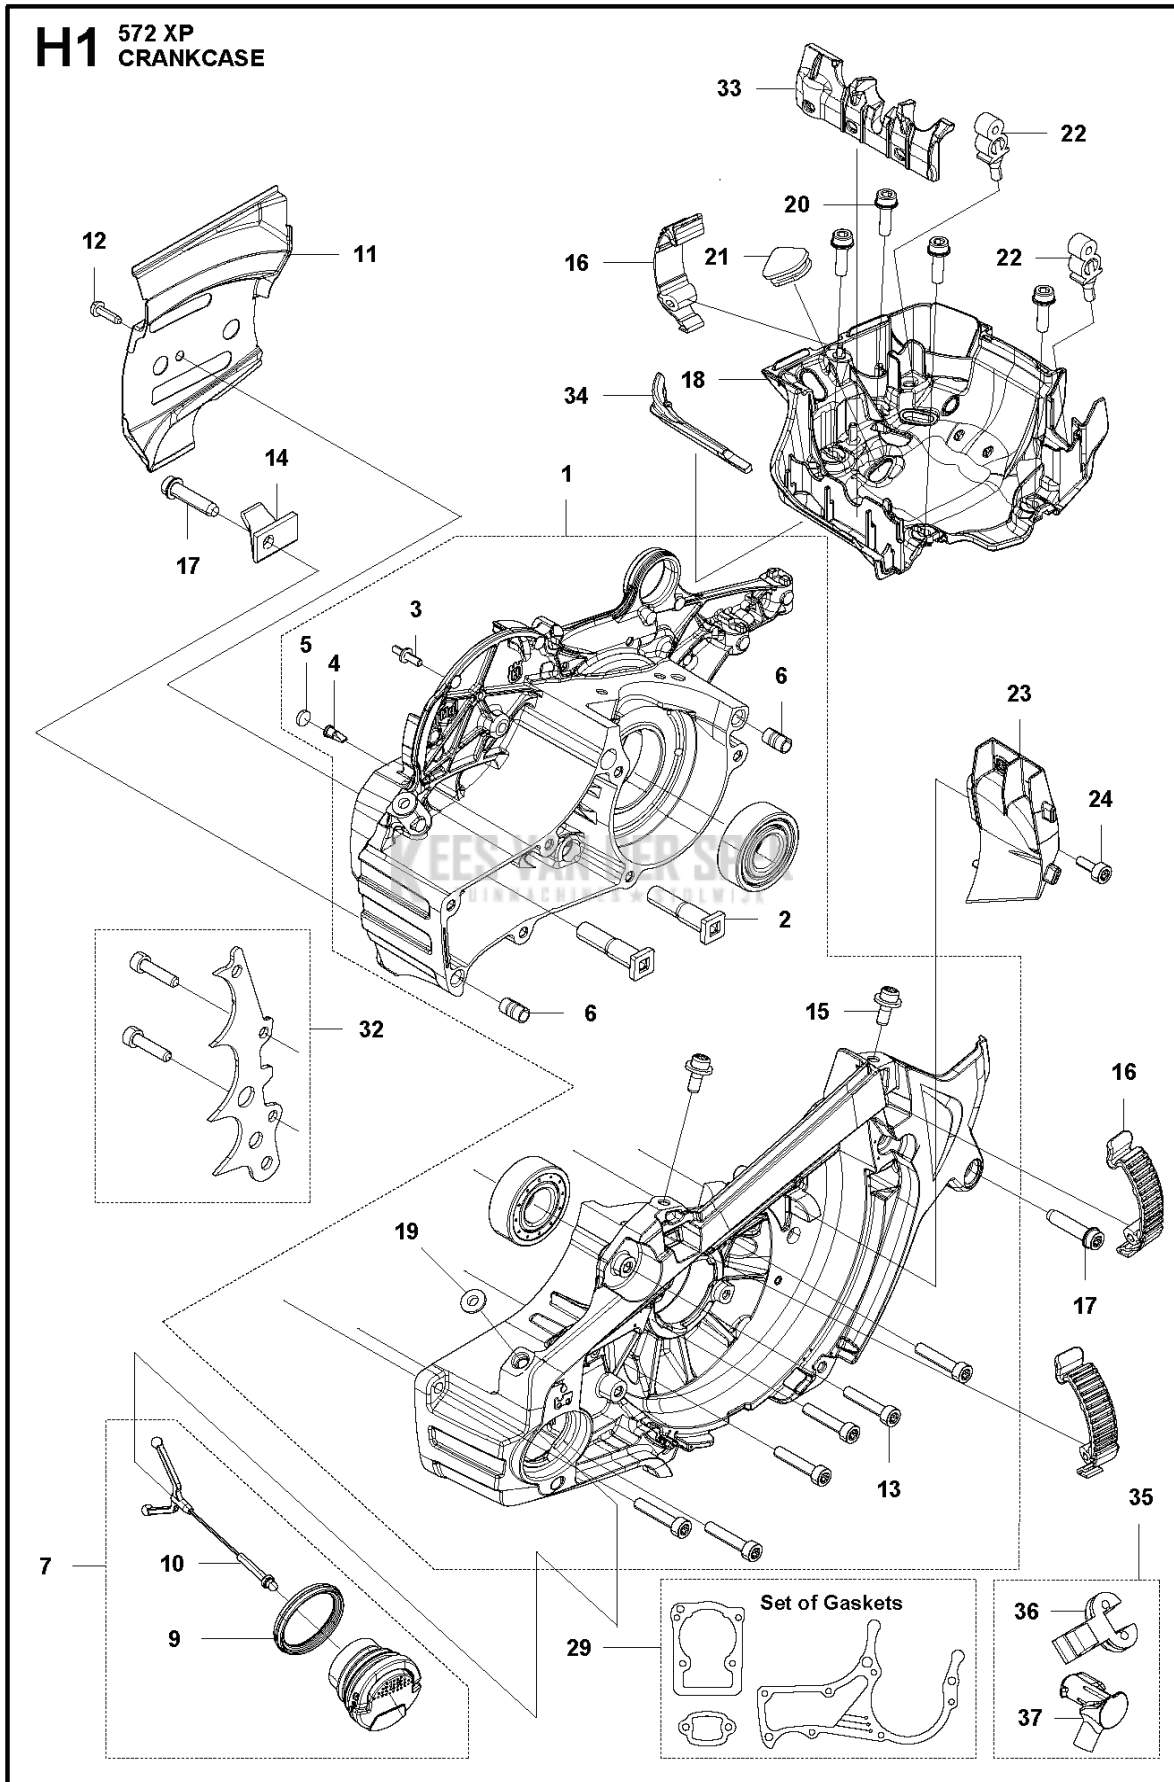

H1 572 XP CRANKCASE

CHAIN SAWS

PXM_REF	PXM_PARTNO	DESCRIPTION	PXM_REMARK	QTY
1	590195603	CARTER COMPL.	572	1
2	537051301	ZAAGBLADBOUT		2 1
3	537203001	PIN KNEE-JOINT		1 1
4	530026119	CONTROLEKLEP		1 1
5	537403501	FILTER		1 1
6	593806001	GELEIDEHULS		2 1
7	522620003	TANKDEKSEL COMPL.		1
9	589241101	PAKKING		1 7
10	503578901	HOLDER		1 7
11	575616301	KETTINGGELEIDERPLAAT		1
12	526221801	SCREW CITXPANT		1
13	575841104	SCHROEF ITXSCM		6
14	537377902	KETTINGVANGER		1
15	525824401	SCHROEF ITXSCM		2
16	503894703	SNAPSLUITING		3
17	525798103	SCREW ITXSCFT		2
18	582179301	CARBURETTOR AREA BASE		1
19	583098401	VASTZETRING		1 1
20	525755202	SCHROEF ITXSCFM		4
21	581559201	BALG		1
22	503869301	STEUN	Mounting	2
23	589340502	LUCHTMONDSTUK		1
24	574353505	SCHROEF ITXSCM		1
29	578864701	PAKKINGSET		1
32	590261002	SPIKE	Kit - Inner Std	1
33	582179601	AFDICHTING		1
34	589349001	AFDICHTING		1
35	590261101	DOORVOER		1
36	582157101	DOORVOER		1 35
37	589527701	DOORVOER		1 35