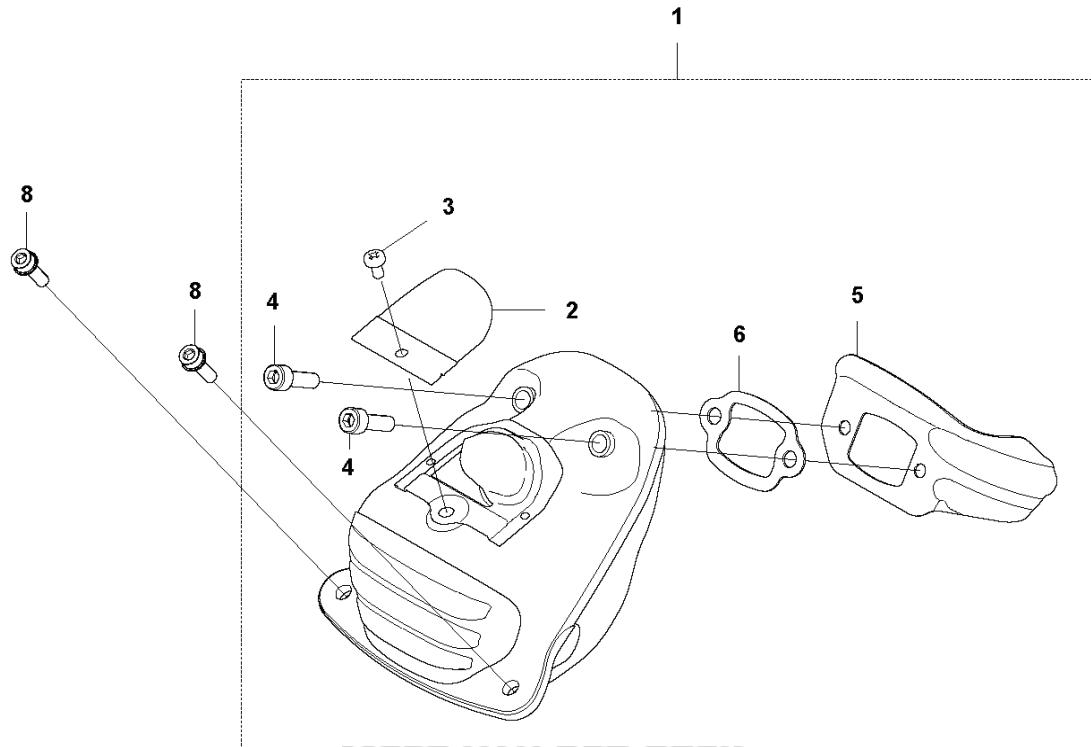

F 572 XP
MUFFLER

KEES VAN DER SPEK
TUINMACHINES * STOLWIJK