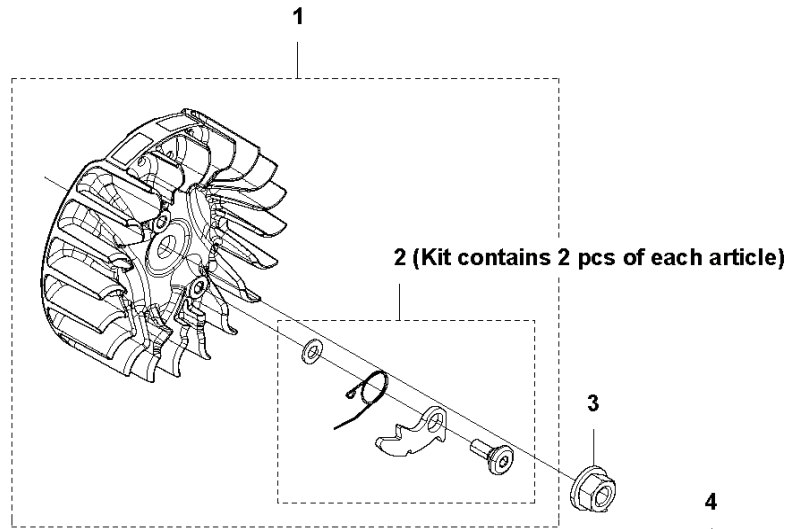

L 572 XP
IGNITION SYSTEM

CHAIN SAWS

PXM_REF	PXM_PARTNO	DESCRIPTION	PXM_REMARK	QTY
1	590281201	VLIEGWIEL COMPL.	H572 XP	1
2	590281202	VLIEGWIEL COMPL.	H572 XPG	1
3	503220401	MOER		1
4	588193101	ONTSTEKING MODULE COMPL		1
5	590298801	BOUGIEDOP		1 4
6	579451801	KABELHOUDER		1 4
7	525824902	SCHROEF ITXSCM		2