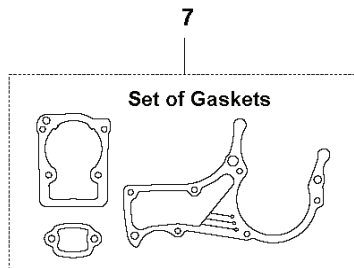

F 572 XP
MUFFLER

KEES VAN DER SPEK
TUINMACHINES * STOLWIJK