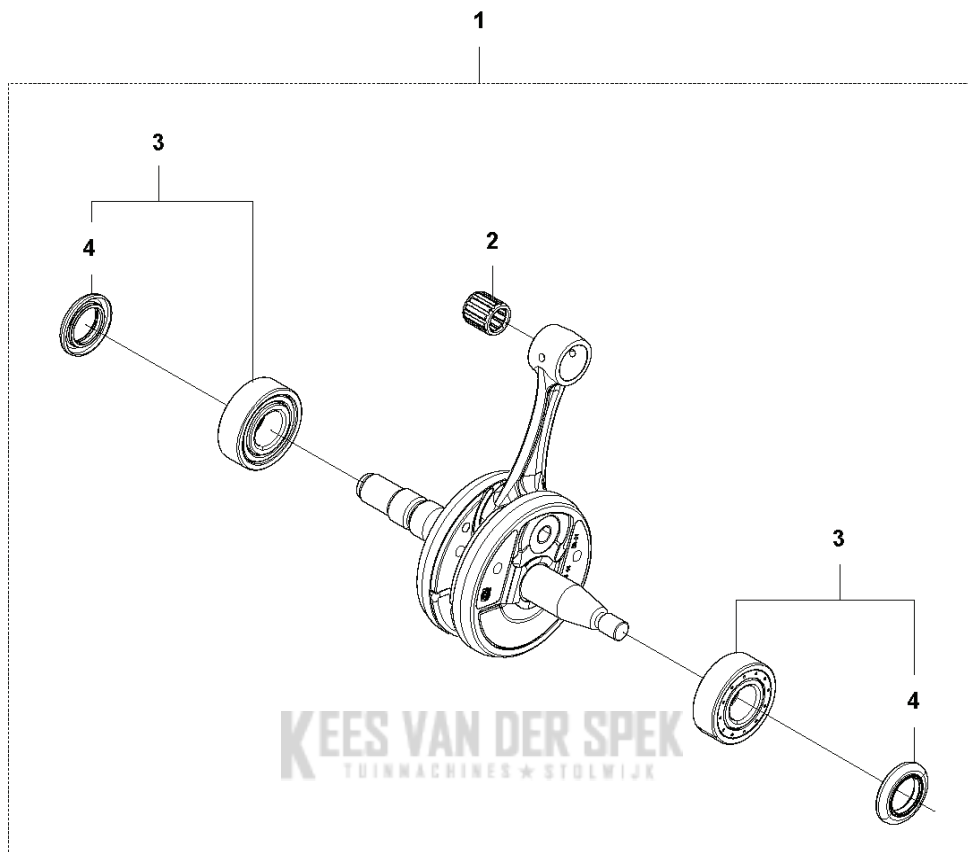

E 572 XP
CRANKSHAFT

CHAIN SAWS

PXM_REF	PXM_PARTNO	DESCRIPTION	PXM_REMARK	QTY
1	577607401	KRUKAS COMPL.		1
2	577572401	NAALDLAGER		1 1
3	587293401	KOGELLAGER		2 1
4	582812601	RADIAAL AFDICHTING		2 3

KEES VAN DER SPEK
TUINMACHINES ★ STOLWIJK