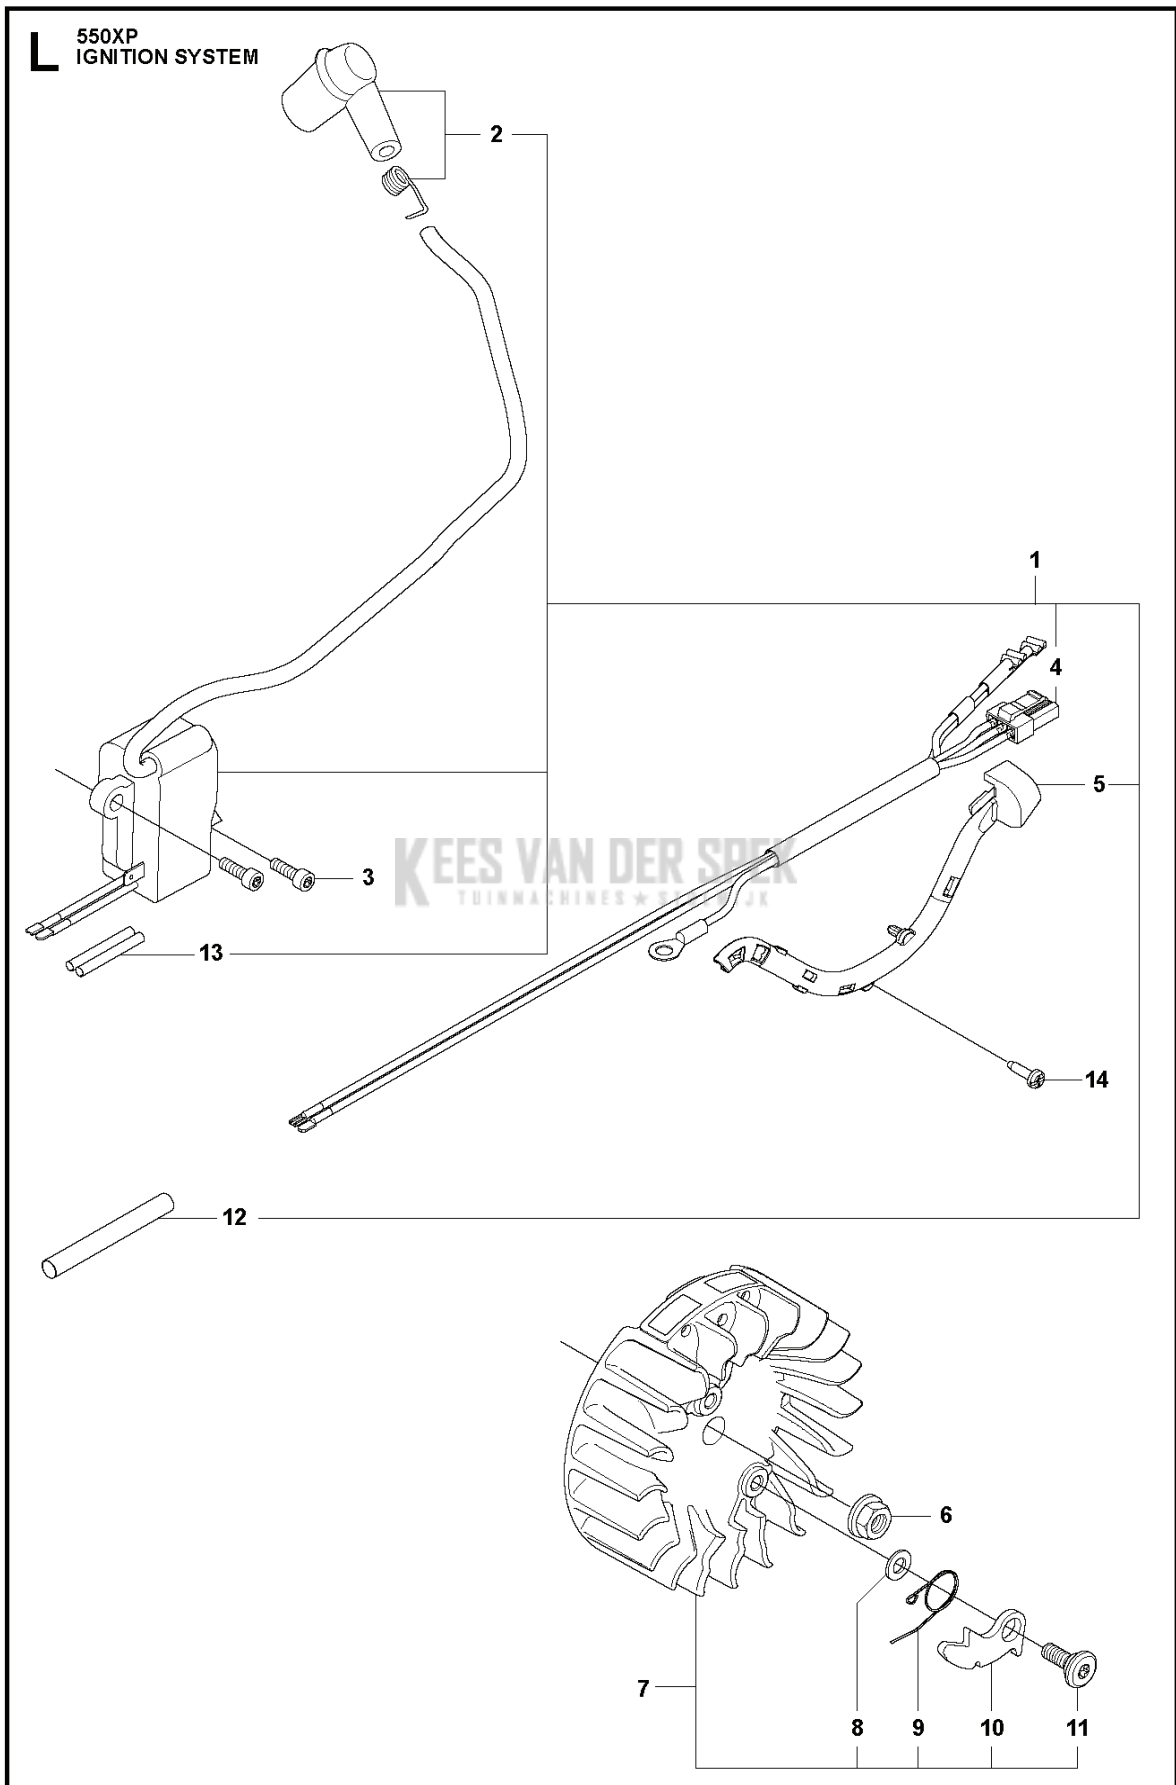

CHAIN SAWS

PXM_REF	PXM_PARTNO	DESCRIPTION	PXM_REMARK	QTY
1	581723602	ONTSTEKING MODULE COMPL		1
2	501485404	SPARK PLUG CAP ASSY		1 1
3	525755203	SCHROEF ITXSCFM		2
4	577967602	BEKABELING COMPL.		1 1
5	529292601	KABELHOUDER		1 1
6	503220401	MOER		1
7	522937803	VLIEGWIEL COMPL.		1
8	503230042	RING		2 7
9	501673501	VEER		2 7
10	501673201	PAL		2 7
11	506006901	SCREW		2 7
12	504043505	KABELBESCHERMING		1 1
13	503238501	SHRINKAGE HOSE		2 1
14	525887401	SCREW CITXPANT		1