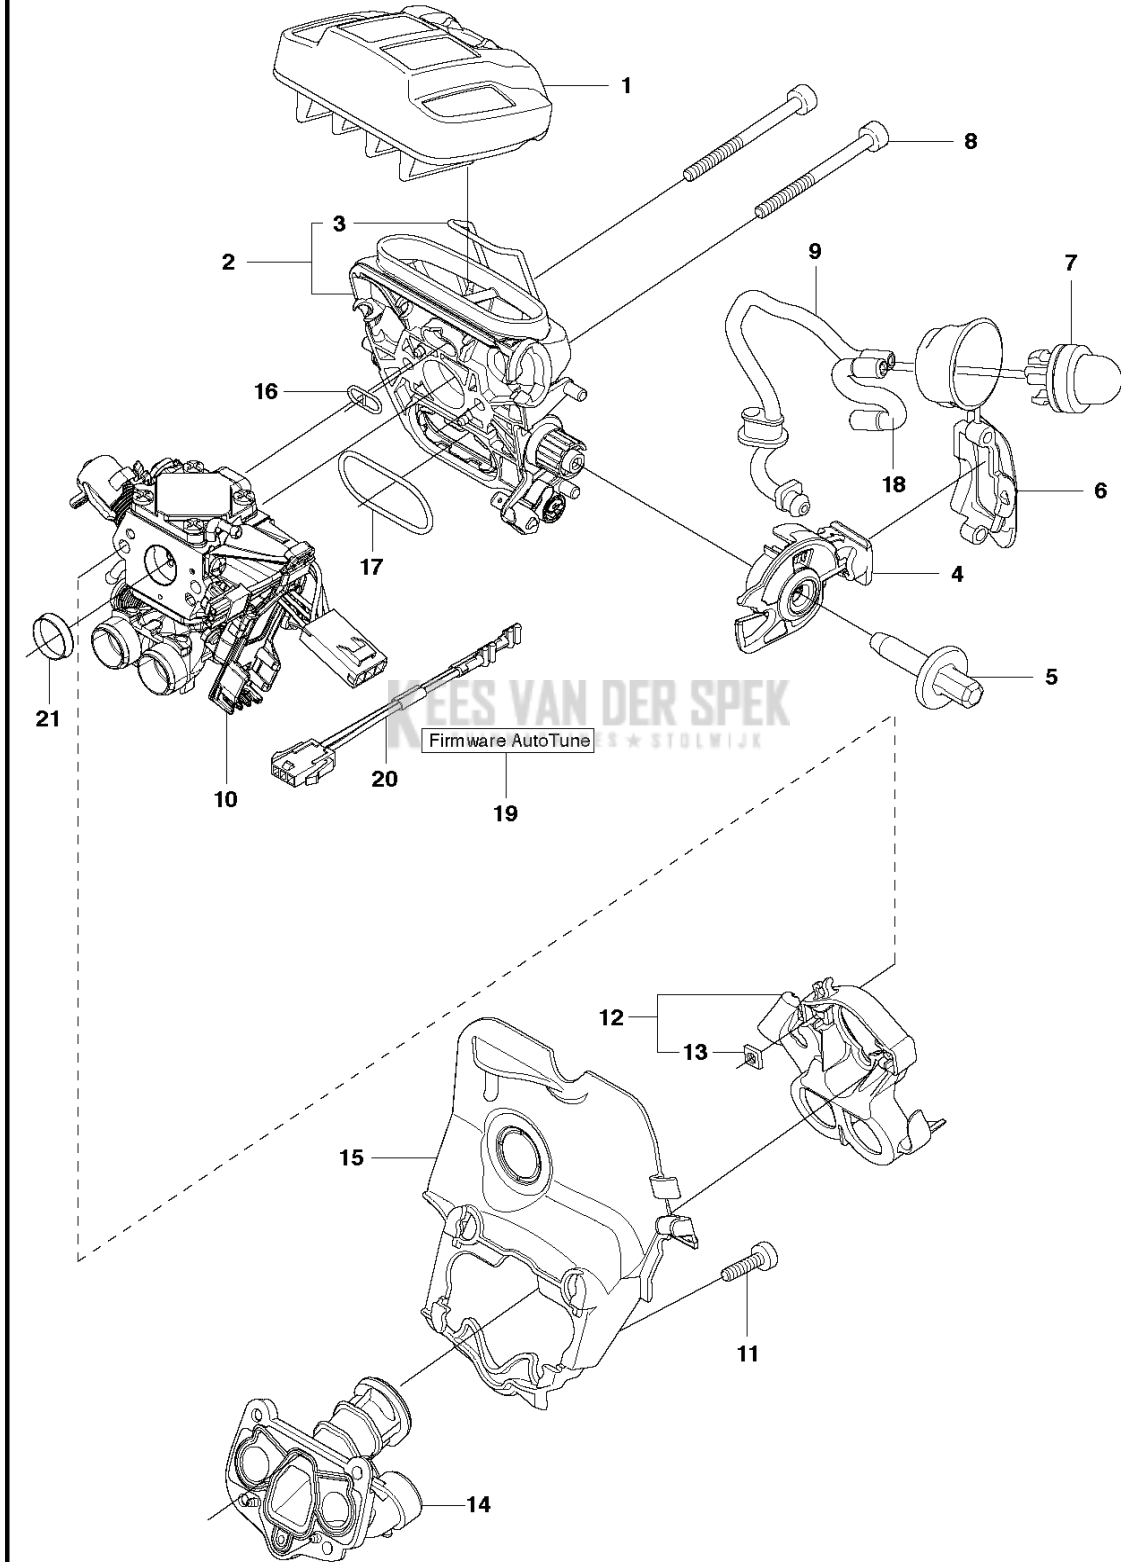

G 550XP
CARBURETOR & AIR FILTER

CHAIN SAWS

PXM_REF	PXM_PARTNO	DESCRIPTION	PXM_REMARK	QTY
1	522675404	LUCHTFILTERCONSTRUCTIE COMPL.	NYLON 80 µm black	1
1	522675405	LUCHTFILTERCONSTRUCTIE COMPL.	NYLON 44 µm yellow	1
1	522675407	LUCHTFILTERCONSTRUCTIE COMPL.	NYLON 25 µm orange	1
1	522675406	LUCHTFILTERCONSTRUCTIE COMPL.	FELT white	1
2	574198903	FILTERHOUDER COMPL.	XP	1
2	574198904	FILTERHOUDER COMPL.	XPG	1
3	522907301	SLUITING		1 2
4	510017202	CHOKEHENDEL COMPL.		1
5	505156201	SCREW		1
6	525588101	AFDICHTING		1
7	503936601	PURGE		1
8	574353503	SCHROEF ITXSCM		2
9	589357101	ONTLUCHTINGSSLANG	Up to s/n 20153900096	1
9	587645404	ONTLUCHTINGSSLANG	From s/n 20153900097	1 9
10	587084806	CARBURETTOR KIT	AT-12	1
11	526818101	SCHROEF ITXSCM		4
12	523064002	FLENS		1
13	503226503	MOER 4-KANT		2 12
14	525500003	INLAATPIJP COMPL.		1
15	522951001	INTERMEDIATE WALL		1
16	525619201	AFDICHTING		1
17	525619001	AFDICHTING		1
18	523056801	BRANDSTOFSLANG		1
19	.	TBD	Download from your local supportsite	1
20	577536401	BEKABELING COMPL.		1
21	585195001	STEUNHULS		1 10