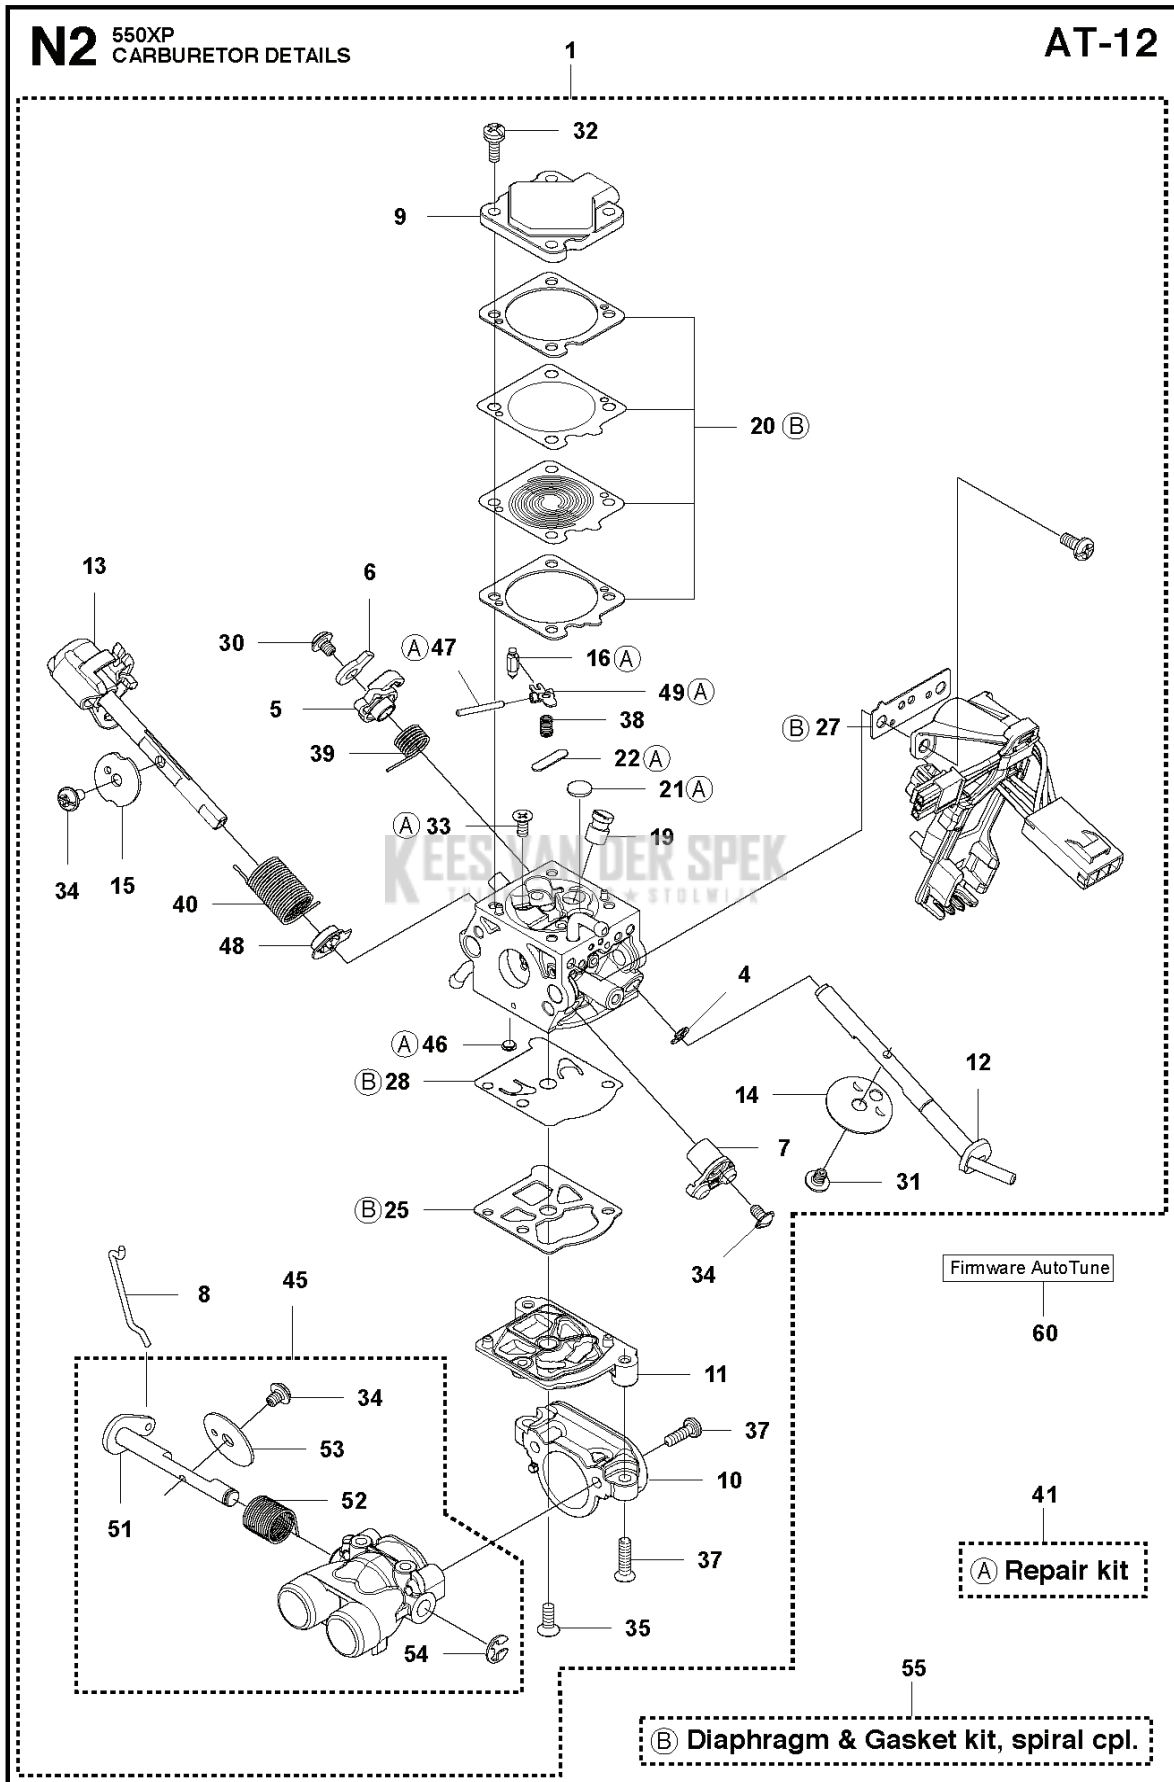

N2 550XP
CARBURETOR DETAILS

AT-12

CHAIN SAWS

PXM_REF	PXM_PARTNO	DESCRIPTION	PXM_REMARK	QTY
1	587084806	CARBURETTOR KIT	AT-12	1
4	577262901	HOUDER		1 1
5	574357701	HEFBOOM		1 1
6	576618501	HEFBOOM		1 1
7	577219201	GASHEFBOOM COMPL.		1 1
8	574357901	SCHAKEL		1 1
9	574358101	DEKSEL		1 1
10	575794801	INLAAT		1 1
11	575794701	DEKSEL		1 1
12	574358401	AS COMPL.		1 1
13	574358201	AS		1 1
14	574358501	VENTIEL		1 1
15	501649501	GASKLEP		1 1
16	503563401	NAALDVENTIEL		1 1
21	504790801	PLUG		1 1
22	586497101	PLUG		1 1
25	504130906	PAKKING		1 1
20	582366401	DIAPHRAGM & GASKET KIT		1 1
19	576618801	MONDSTUK		1 1
27	574358701	PAKKING		1 1
28	577016601	MEMBRAAN		1 1
30	501468701	SCREW		1 1
31	537003401	SCREW		1 1
32	537003101	SCREW		4 1
33	502847101	SCREW		1 1
34	544111501	SCREW		2 1
35	574359001	SCREW		1 1
37	576618901	SCREW		4 1
38	503562401	VEER		5 1
39	574359301	VEER		1 1
40	574359401	VEER		1 1
41	582366201	REPARATIESET		1
45	579323101	GASKLEP COMPL.		1 1
46	501666101	VIZIER		1 1
47	505520125	PEN		1 1
48	574359601	BUSHING		1 1
49	501649601	HEFBOOM		1 1
51	586767401	AS COMPL.		1 1
52	574357601	VEER		1 1
53	576619001	VENTIEL		1 1
54	505316736	RING		1 1
55	582366501	DIAPHRAGM & GASKET KIT		1
60	.	TBD	Download from your local supportsite	0