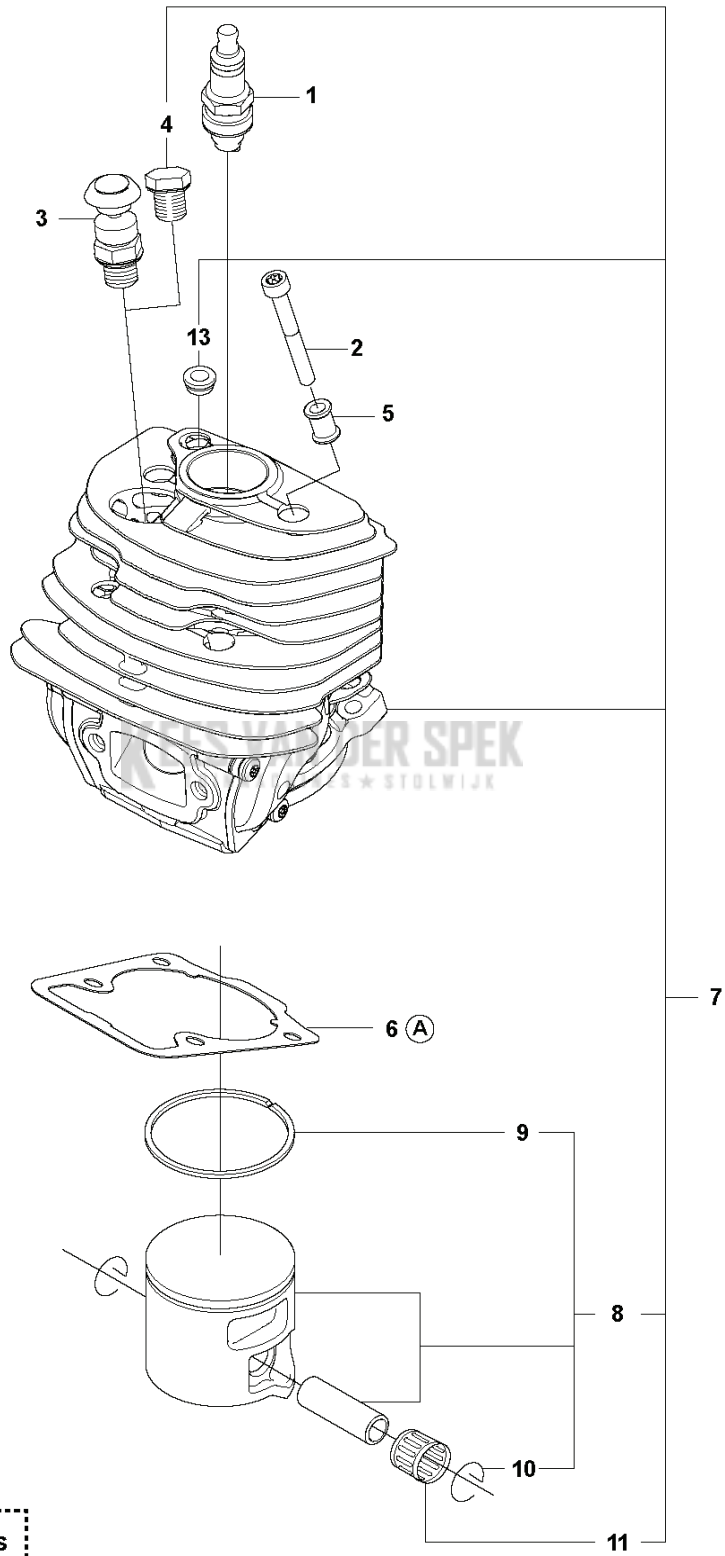

**C** 550XP  
CYLINDER COVER

## CHAIN SAWS

---

PXM_REF	PXM_PARTNO	DESCRIPTION	PXM_REMARK	QTY
1	587248603	CILINDERDEKSEL COMPL.		1
2	587149501	PLAATJE		1 1

**KEES VAN DER SPEK**  
TUINMACHINES ★ STOLWIJK

**D** 550XP  
CYLINDER PISTON

12  
Ⓐ Set of gaskets