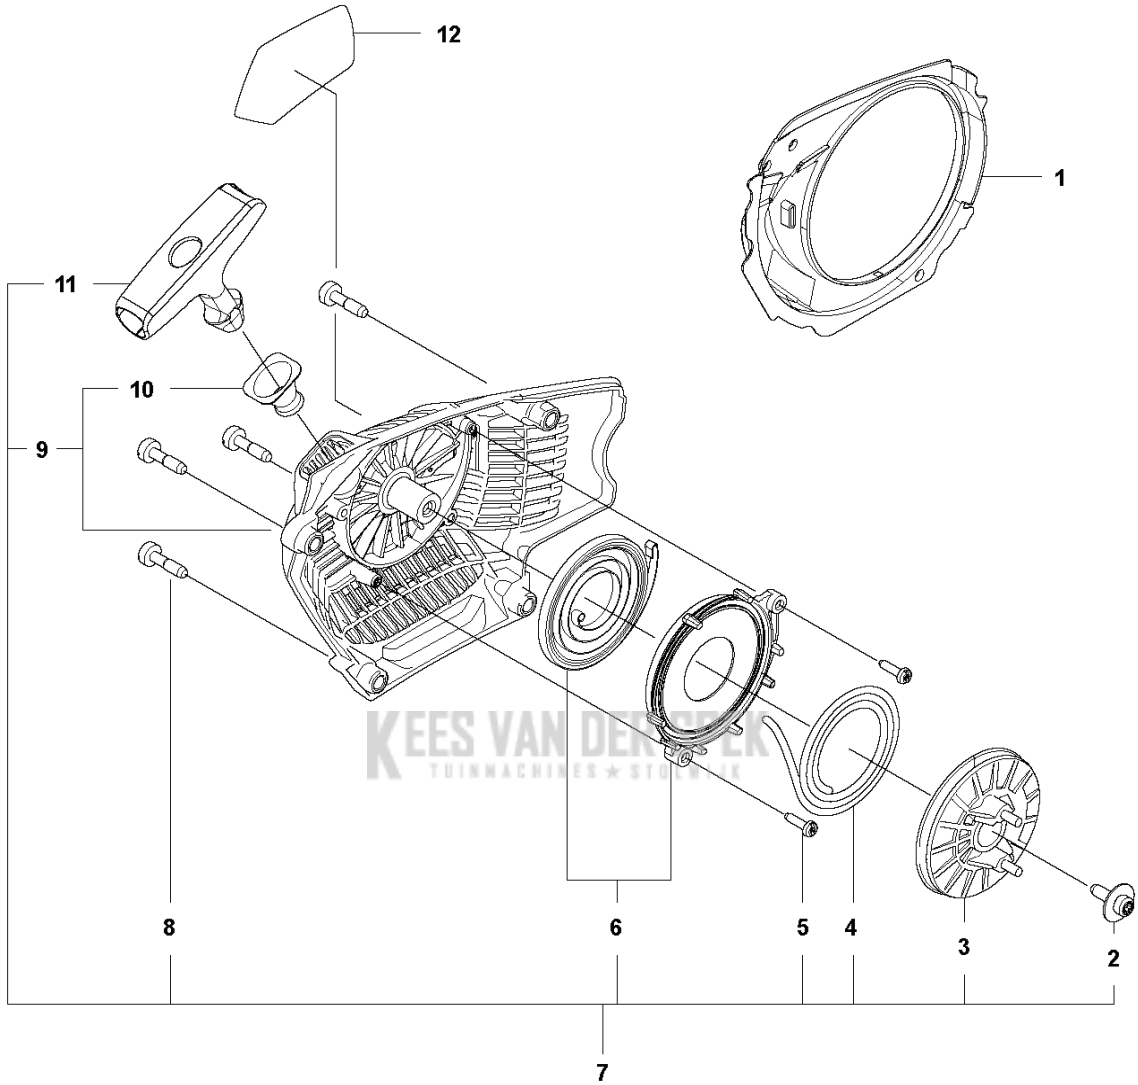

M 550 XP, 550 XPG
STARTER

CHAIN SAWS

PXM_REF	PXM_PARTNO	DESCRIPTION	PXM_REMARK	QTY
1	522796201	LUCHTLEIDING		1
2	576356601	SCREW ITXSCT		1 7
3	505158101	KOORDSCHIJF COMPL.		1 7
4	505305125	STARTER CORD		1 7
5	525887401	SCREW CITXPANT		2 7
6	505157901	VEERCASSETTE COMPL.		1 7
7	588415103	STARTER COMPL.		1
8	525824501	SCHROEF CITXPANMO		4 7
9	588415001	STARTERHUIS		1 7
10	537283201	HULS		1 7,9
11	537232501	STARHANDVAT		1 7
12	523083203	PLAATJE	XP	1
12	523083204	PLAATJE	XPG	1

KEES VAN DER SPEK
TUINMACHINES ★ STOLWIJK