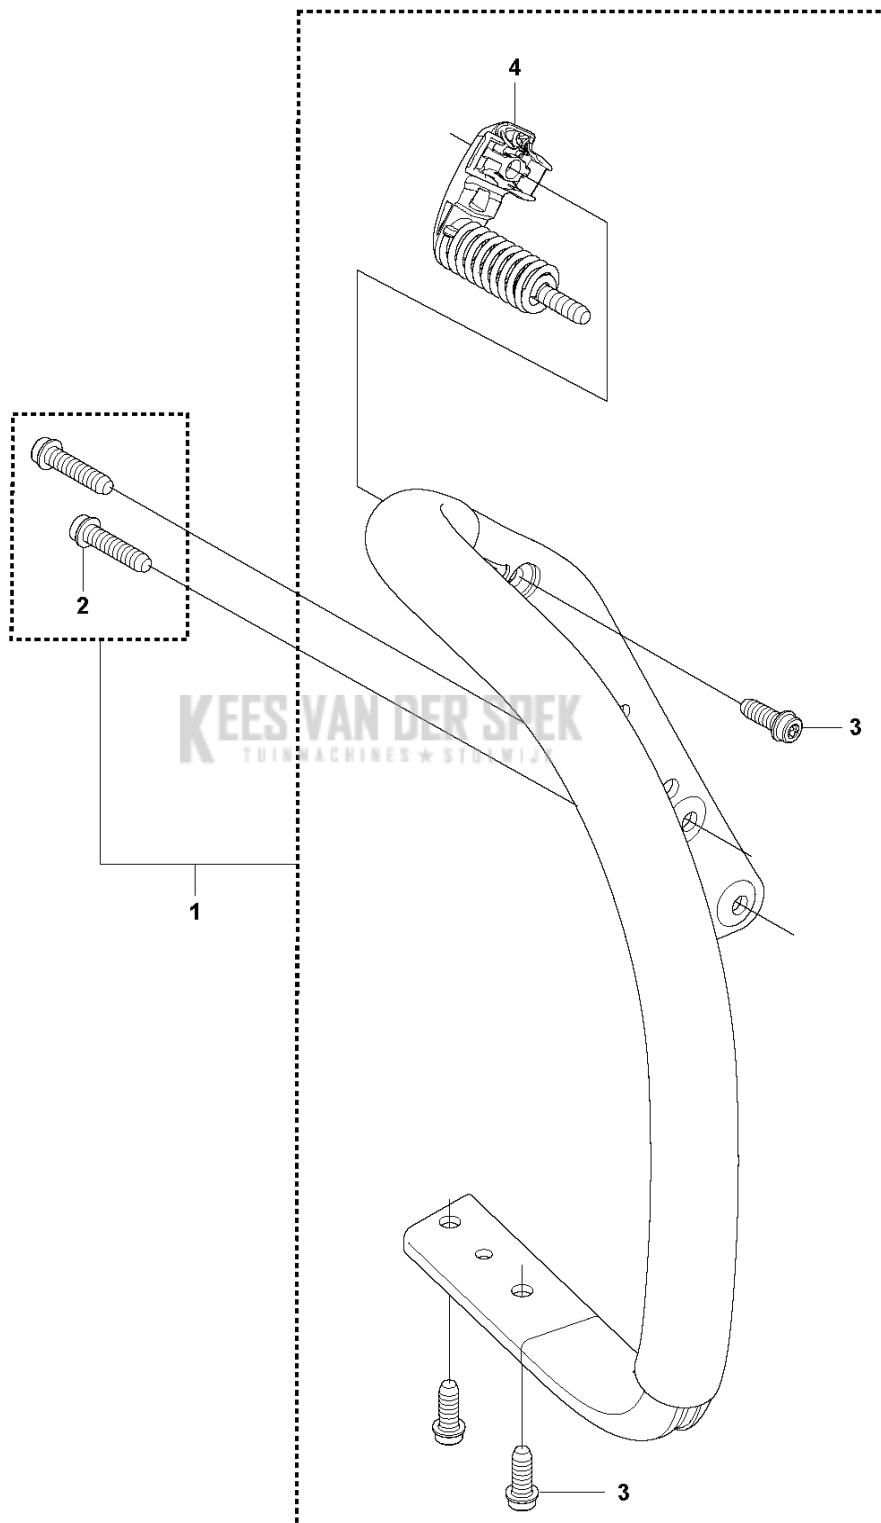

K1 550XP
HANDLES

CHAIN SAWS

PXM_REF	PXM_PARTNO	DESCRIPTION	PXM_REMARK	QTY	
1	577798203	VOORSTE BEUGEL		1	
2	525798103	SCREW ITXSCFT		2	1
3	525798101	SCREW ITXSCFT		4	1
4	522951507	AV ELEMENT		1	1

KEES VAN DER SPEK
TUINMACHINES ★ STOLWIJK