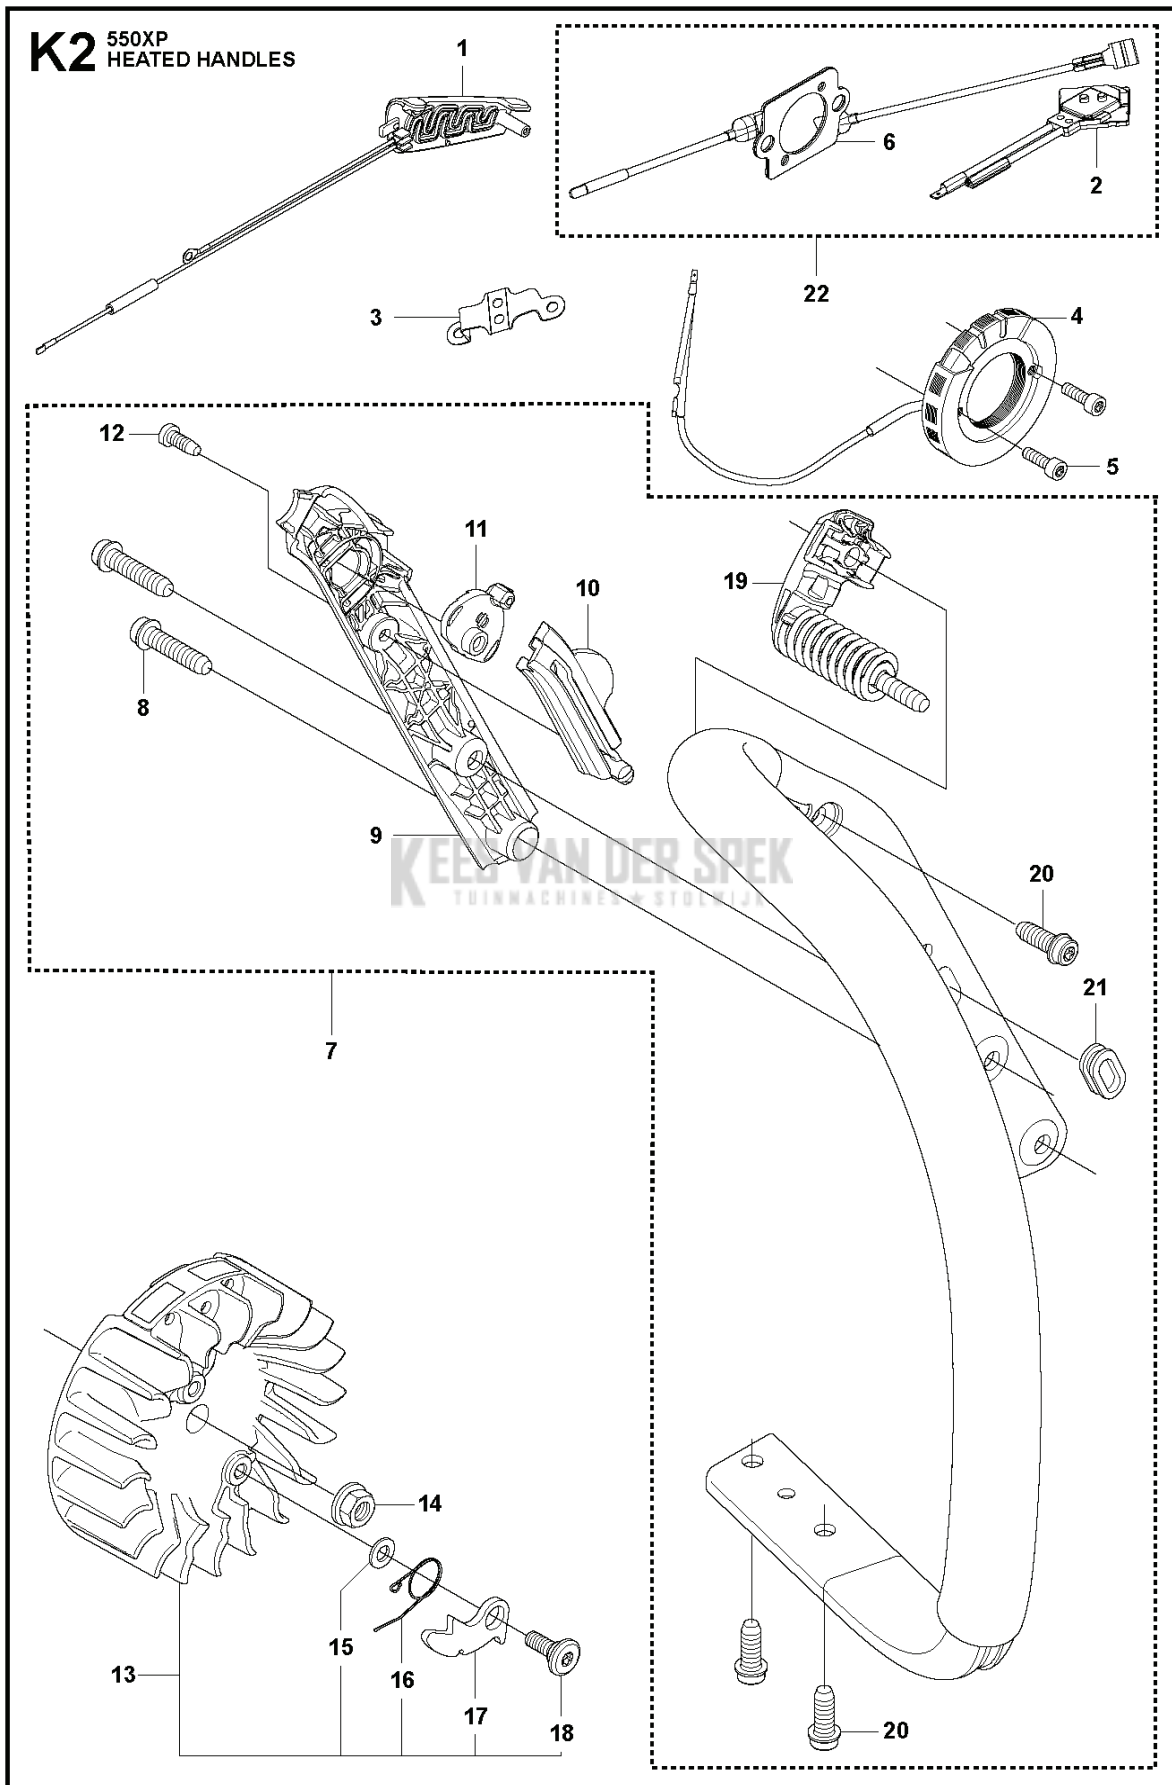

CHAIN SAWS

PXM_REF	PXM_PARTNO	DESCRIPTION	PXM_REMARK	QTY
1	522741902	HANDGREEPINZETSTUK		1
2	522665801	THERMOSTAAT COMPL.		1 22
3	537210801	HOUDER		1
4	522611402	GENERATORSTATOR		1
5	526818102	SCHROEF ITXSCM		2
6	588168602	FOLIE-ELEMENT		1 22
7	577798204	VOORSTE BEUGEL		1
8	525798103	SCREW ITXSCFT		2 7
9	523348503	DEKSEL		1 7
10	523348401	CONTACTPLAAT		1 7
11	537252501	CONTACTPLAAT		1 7
12	525887401	SCREW CITXPANT		1 7
13	522937804	VLEGGWIEL COMPL.		1
14	503220401	MOER		1
15	503230042	RING		2 13
16	501673501	VEER		2 13
17	501673201	PAL		2 13
18	506006901	SCREW		2 13
19	522951507	AV ELEMENT		1 7
20	525798101	SCREW ITXSCFT		4 7
21	537088301	DOORVOER		1 7
22	582829601	THERMOSTAAT COMPL.	Up to s/n 20164200001	1

KEES VAN DER SPEK
TUINMACHINES ★ STOLWIJK