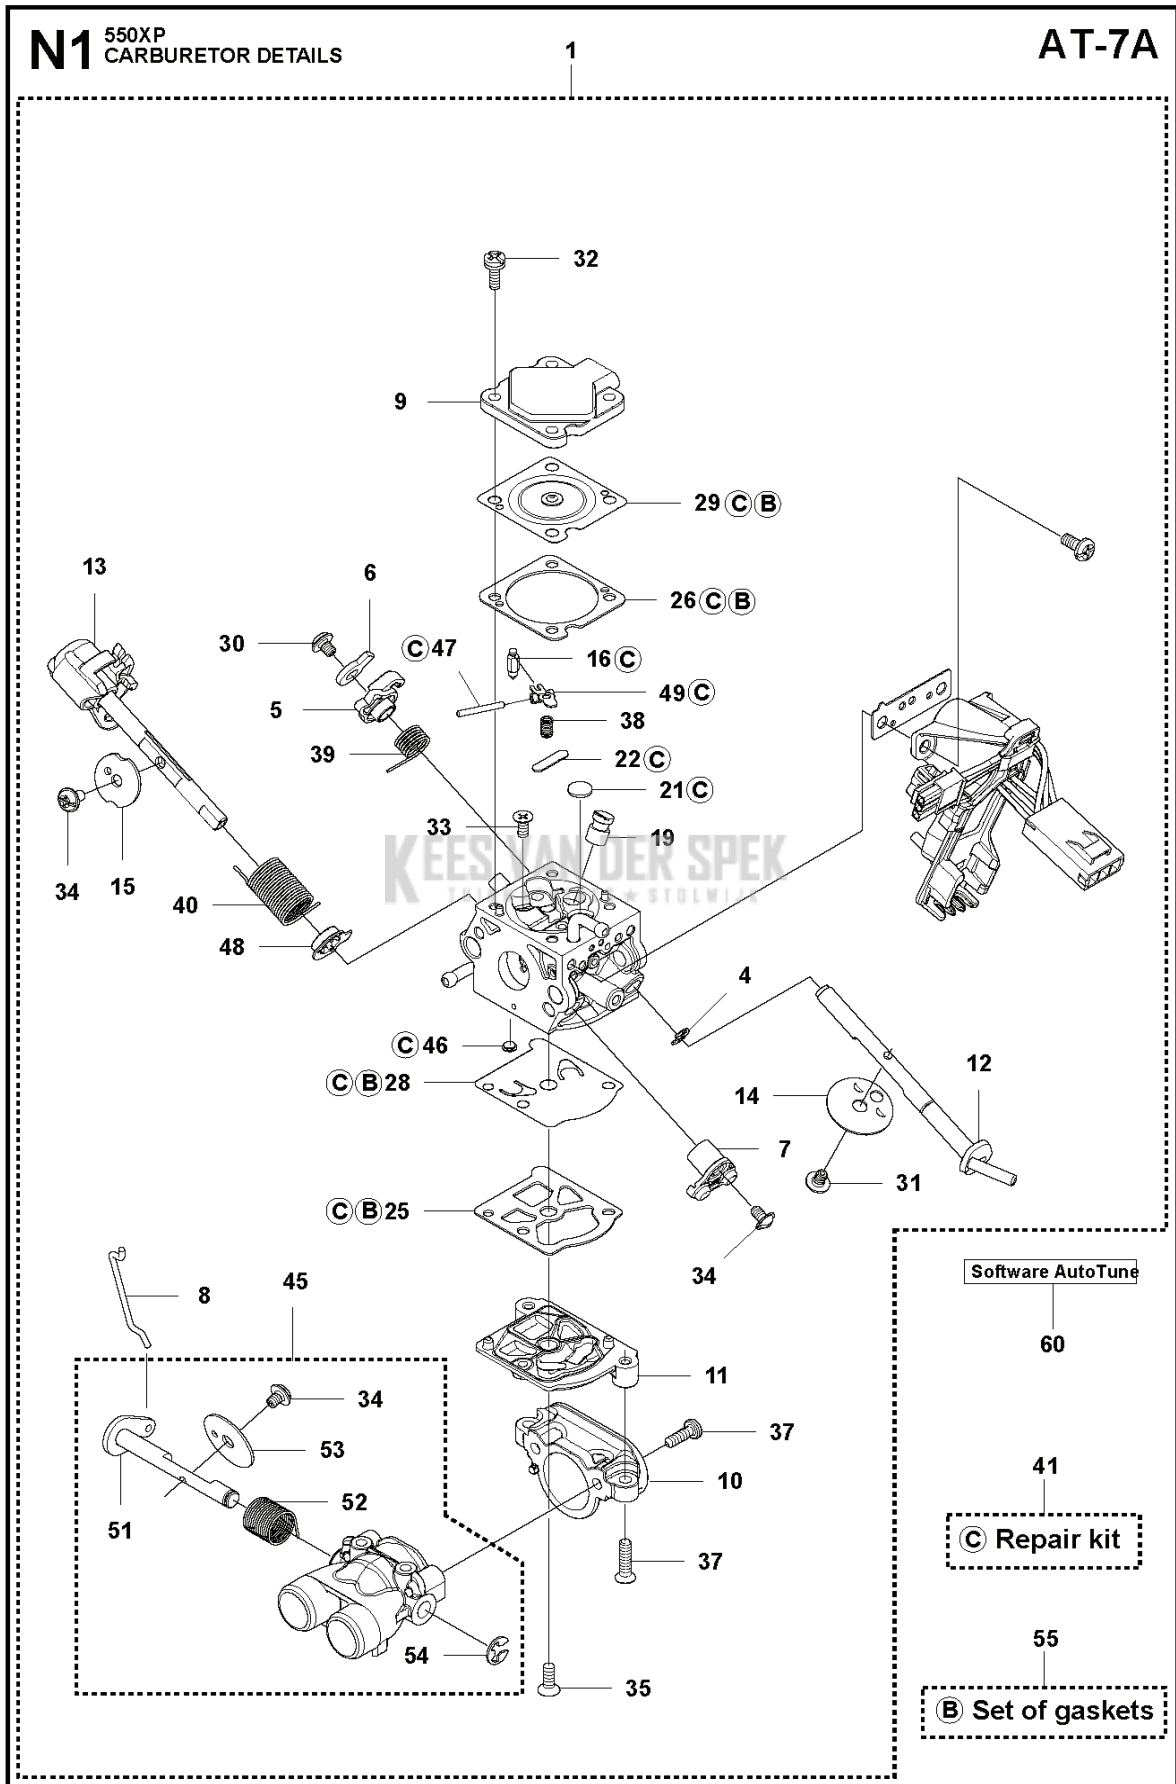

**N1** 550XP  
CARBURETOR DETAILS

**AT-7A**

CHAIN SAWS

PXM_REF	PXM_PARTNO	DESCRIPTION	PXM_REMARK	QTY
4	577262901	HOUDER		1 1
5	574357701	HEFBOOM		1 1
6	576618501	HEFBOOM		1 1
7	577219201	GASHEFBOOM COMPL.		1 1
8	574357901	SCHAKEL		1 1
9	574358101	DEKSEL		1 1
10	575794801	INLAAT		1 1
11	575794701	DEKSEL		1 1
12	574358401	AS COMPL.		1 1
13	574358201	AS		1 1
14	574358501	VENTIEL		1 1
15	574357501	VENTIEL		1 1
16	503563401	NAALDVENTIEL		1 1
19	576618801	MONDSTUK		1 1
21	504790801	PLUG		1 1
22	502846901	PLUG		1 1
25	504130906	PAKKING		1 1
26	574358601	PAKKING		1 1
28	577016601	MEMBRAAN		1 1
29	574358801	DIAPHRAGM ASSY		1 1
30	501468701	SCREW		1 1
31	537003401	SCREW		1 1
32	537003101	SCREW		4 1
33	502847101	SCREW		1 1
34	544111501	SCREW		2 1
35	574359001	SCREW		1 1
37	576618901	SCREW		4 1
38	503562401	VEER		1 1
39	574359301	VEER		1 1
40	574359401	VEER		1 1
41	577666101	REPARATIESET		1
45	579323101	GASKLEP COMPL.		1 1
46	501666101	VIZIER		1 1
47	505520125	PEN		1 1
48	574359601	BUSHING		1 1
49	502847401	HEFBOOM		1 1
51	574357401	AS COMPL.		1 1
52	574357601	VEER		1 1
53	576619001	VENTIEL		1 1
54	505316736	RING		1 1
55	576666501	PAKKINGSET		1
60	.	TBD	Download from your local supportsite	0