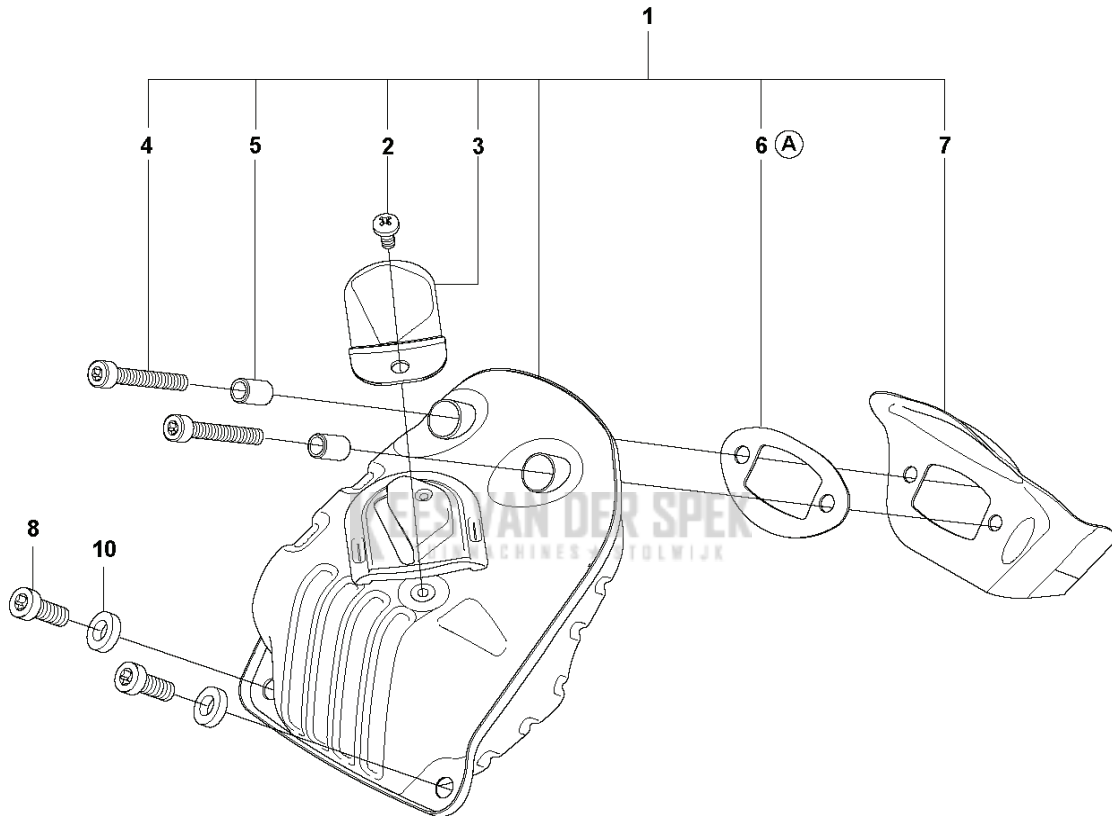

F 550XP
MUFFLER

9
A Set of gaskets

CHAIN SAWS

PXM_REF	PXM_PARTNO	DESCRIPTION	PXM_REMARK	QTY
1	523052604	GELUIDDEMPERSET		1
2	724128759	SCHROEF CRPANM		1 1
3	576890201	VONKENVANGER		1 1
4	525825104	SCHROEF ITXSCM		2 1
5	577656301	HULS		2 1
6	523052401	PAKKING		1 1,9
7	523052501	WARMTEDEFLECTOR		1 1
8	525762501	SCHROEF ITXSCM		2
9	577766603	PAKKINGSET	A=Set of gaskets - Up to s/n 20181900169	1
9	577766604	PAKKINGSET	A=Set of gaskets From s/n 20181900170	1
10	577902201	RING		1