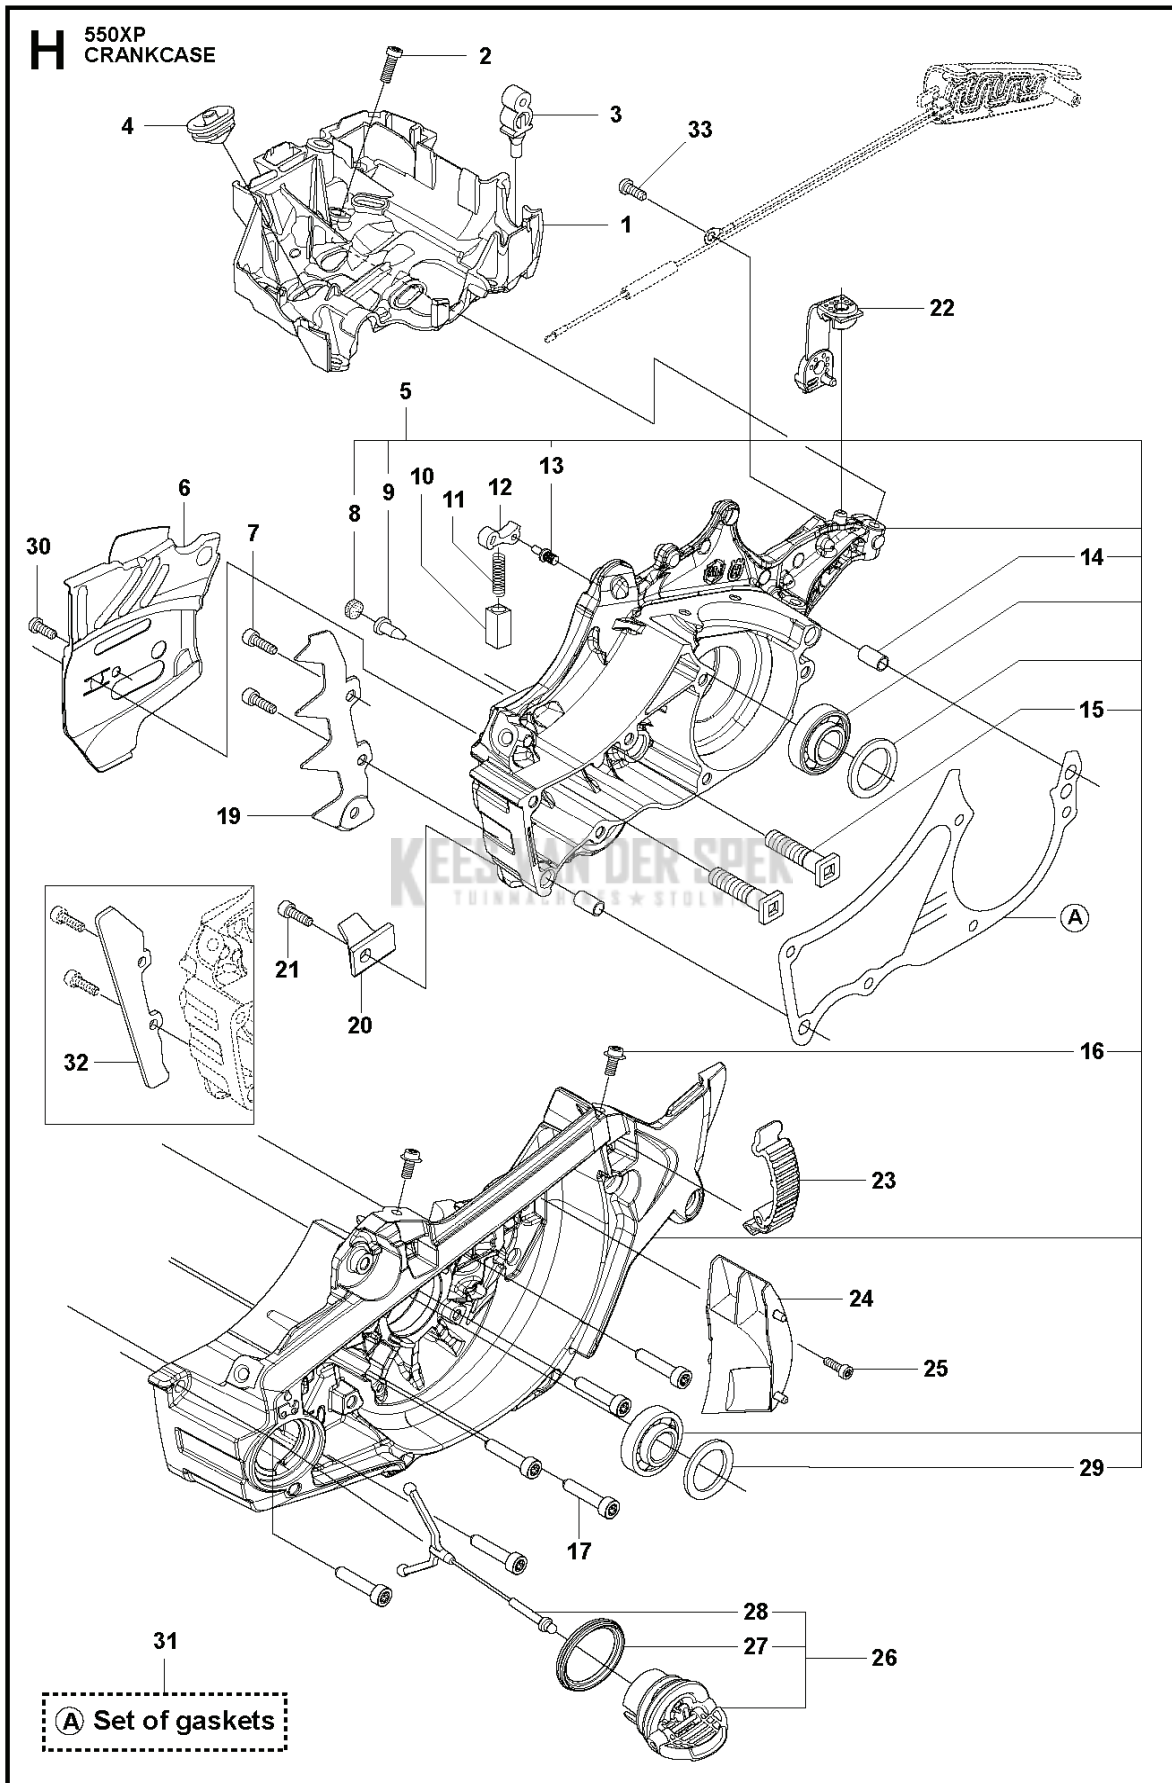

CHAIN SAWS

PXM_REF	PXM_PARTNO	DESCRIPTION	PXM_REMARK	QTY
1	525403201	CARBURATEUR		1
2	525755202	SCHROEF ITXSCFM		4
3	503869301	STEUN		2
4	581559201	BALG		1
5	577834713	CARTER COMPL.		1
6	522742801	KETTINGGELEIDERPLAAT		1
7	575793501	SCHROEF ITXPANM		2
8	537403501	FILTER		1 5
9	530026119	CONTROLEKLEP		1 5
10	537210701	VEERGELEIDING		1
11	503436501	POSITIEVEER		1
12	505201201	VERGRENDELING		1
13	503751801	PEN		1 5
14	501270801	GELEIDEHULS		2 5
15	505217301	ZAAGBLADBOUT		2 5
16	525824401	SCHROEF ITXSCM		2 5
17	575841104	SCHROEF ITXSCM		6
19	578400501	SPIKE		1
20	537377902	KETTINGVANGER		1
21	525798103	SCREW ITXSCFT		1
22	505125801	BEGRENZINGS LIMITER		1
23	503894703	SNAPSLUITING		3
24	588059201	LUCHTMONDSTUK		1
25	526818101	SCHROEF ITXSCM		1
26	577878603	TANKDEKSEL COMPL.		1
27	589241301	PAKKING		1 26
28	503578901	HOLDER		1 26
29	525391201	RADIAAL AFDICHTING		1 5
30	525887401	SCREW CITXPANT		1
31	577766604	PAKKINGSET	A=Set of gaskets From s/n 20181900170	1
31	577766603	PAKKINGSET	A=Set of gaskets - Up to s/n 20181900169	1
32	577887201	ENCLOSED KIT		1
33	526221801	SCREW CITXPANT		1

KEES VAN DER SPEK
TUINMACHINES ★ STOLWIJK