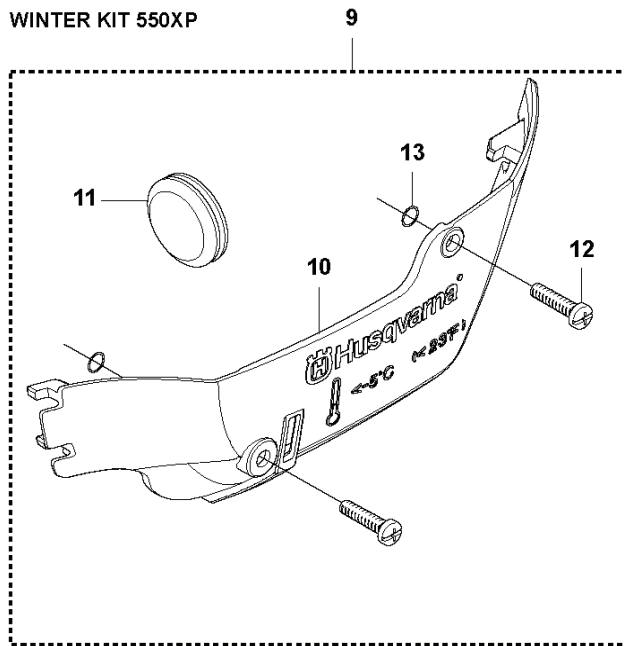

WINTER KIT 550XP