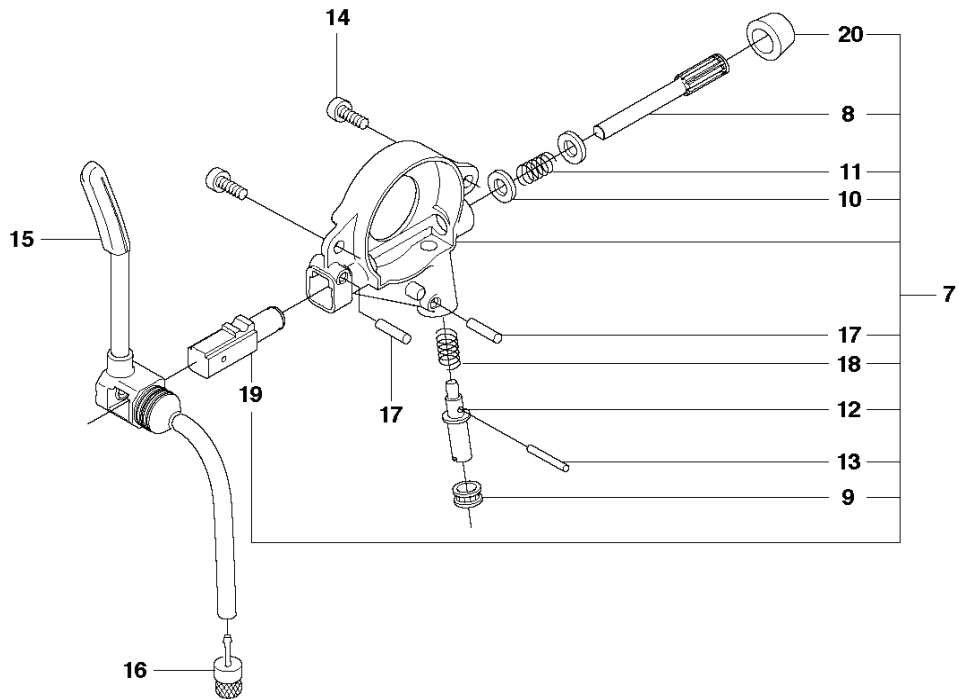

B 550XP
CLUTCH & OIL PUMP

KEES VAN DER SPEK
TUINMACHINES * STOLWIJK