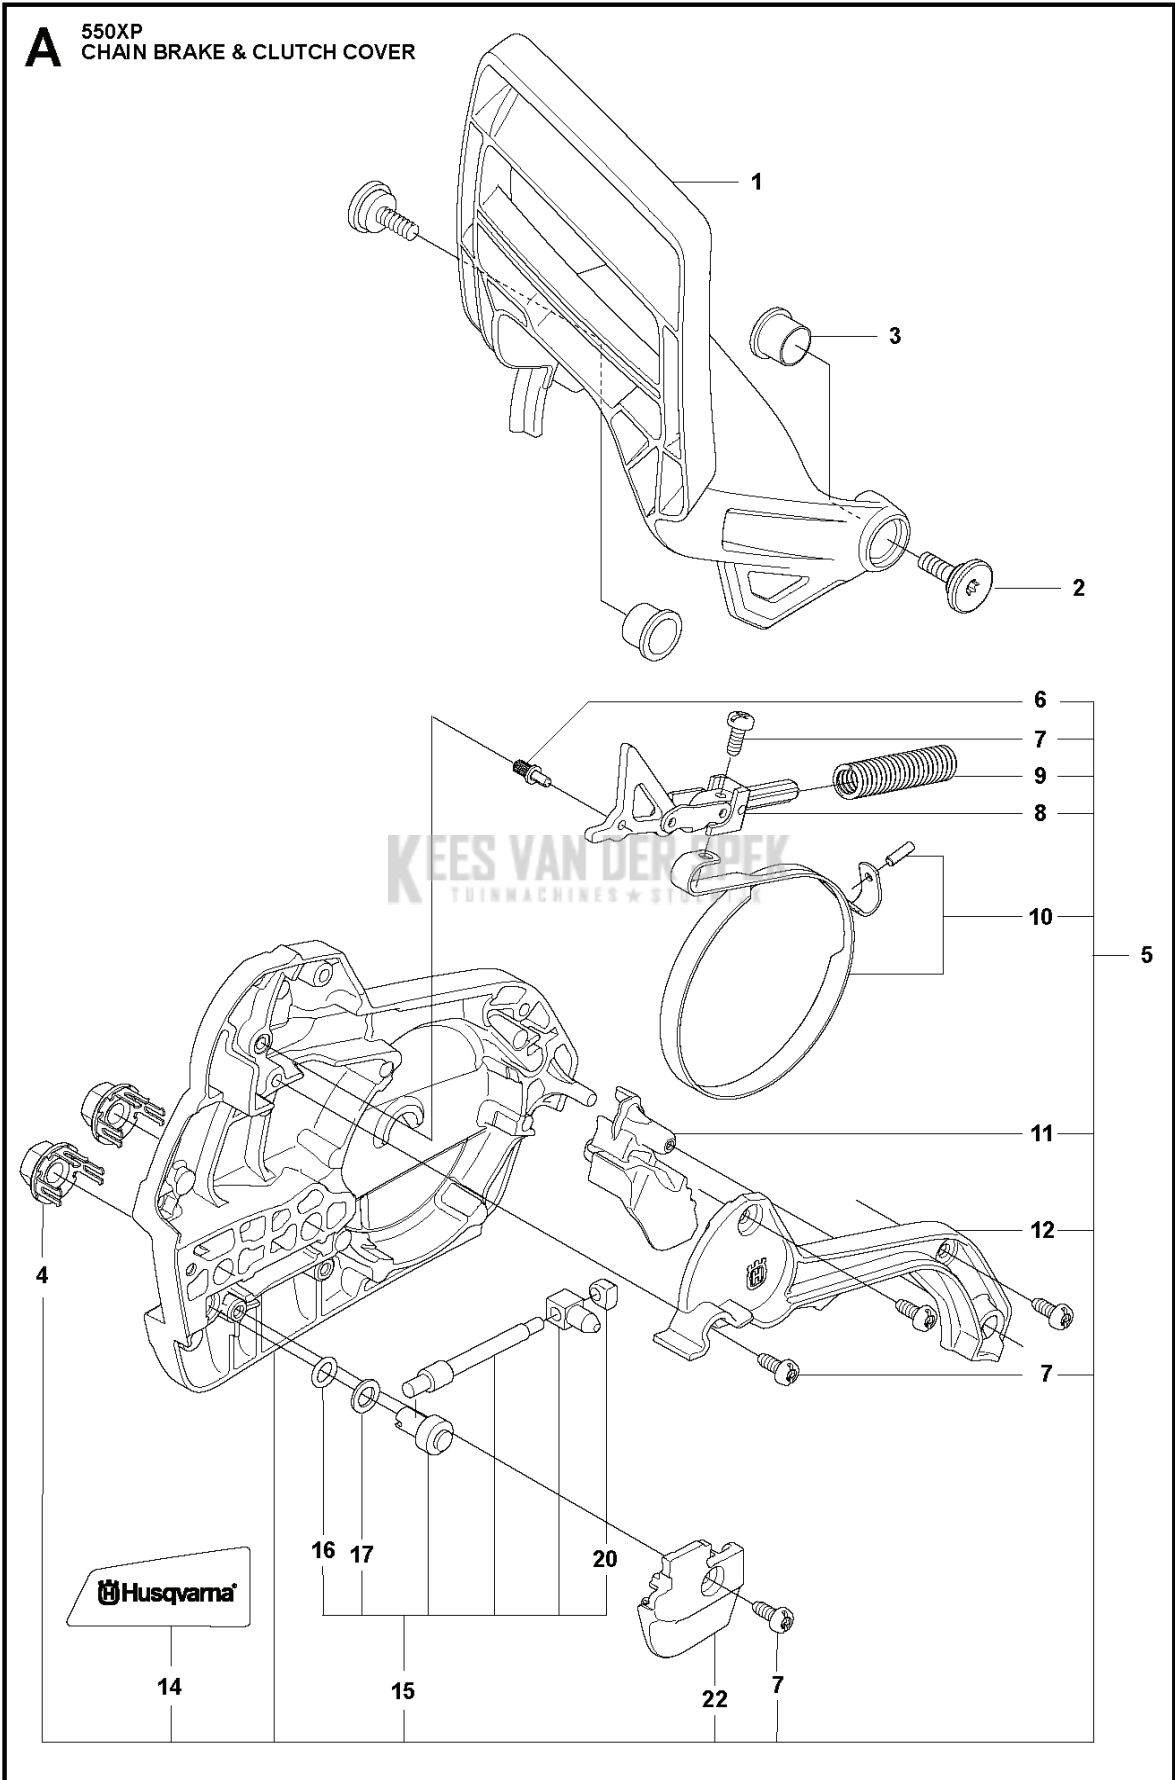

A 550XP
CHAIN BRAKE & CLUTCH COVER

CHAIN SAWS

PXM_REF	PXM_PARTNO	DESCRIPTION	PXM_REMARK	QTY
1	522677501	HANDBESCHERMING		1
2	526834501	SCREW		2
3	577780201	BUSHING		2
4	505197301	MOER		2
5	505199005	KOPPELINGSKAP COMPL.		1
6	503751801	PEN		1 5
7	526221801	SCREW CITXPANT		5 5
8	505199301	KNIEGEWRICHT COMPL.		1 5
9	503908301	REMVVEER		1 5
10	505199502	REMBAND COMPL.		1 5
11	505201601	BESCHERMEN		1 5
12	505199701	DEKSEL		1 5
14	523058001	PLAATJE		1 5
15	575260403	KETTINGSPANSET		1 5
16	740480702	O-RING		1 15,5
17	503230063	RING		1 15,5
20	537017401	LAGERHULS		1 15,5
22	505199801	KETTINGGELEIDER		1 5

KEES VAN DER SPEK
TUINMACHINES ★ STOLWIJK