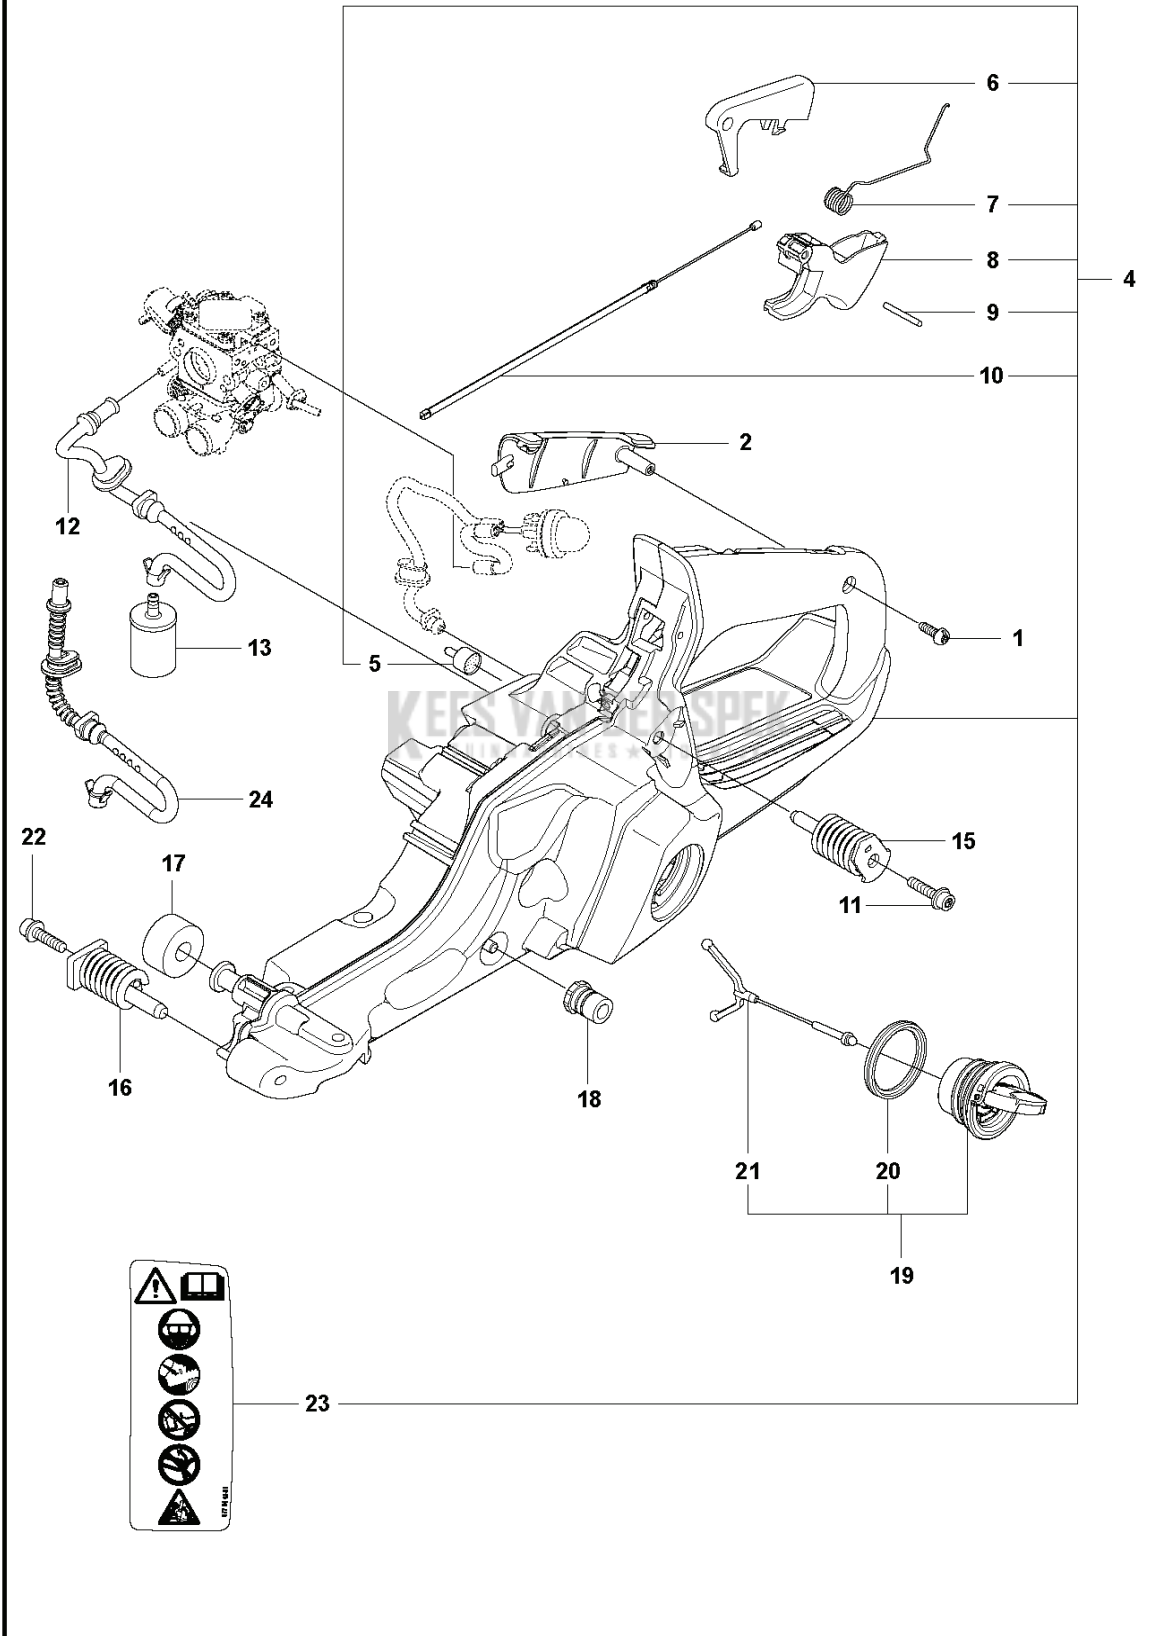

J 550XP
FUEL TANK

CHAIN SAWS

PXM_REF	PXM_PARTNO	DESCRIPTION	PXM_REMARK	QTY
1	525887401	SCREW CITXPANT		1
2	504106301	HANDGREEPINZETSTUK		1
4	577790203	BRANDSTOFTANK COMPL.		1
5	501152901	TANKONTLUCHTING COMPL.		1 4
6	544099801	GASVERGREDELING		1 4
7	544099901	VEER		1 4
8	505157701	GAS		1 4
9	720182520	CILINDRISCHE PEN		1 4
10	579482401	GASKABEL COMPL.		1 4
11	525798102	SCREW ITXSCFT		1
12	573993503	BRANDSTOFSLANG	Up to AT-7A	1
13	503443201	BRANDSTOFFILTER		1
15	578227403	AV ELEMENT		1
16	505128702	AV ELEMENT		1
17	523085501	BEGRENZINGS LIMITER		1
18	501007601	STEUN		1
19	522620003	TANKDEKSEL COMPL.		1
20	589241101	PAKKING		1 19
21	503578901	HOLDER		1 19
22	525798103	SCREW ITXSCFT		1
23	577844301	STICKER		1 4
24	577504101	BRANDSTOFSLANG	From AT-12	1

KEES VAN DER SPEK
TUINMACHINES ★ STOLWIJK