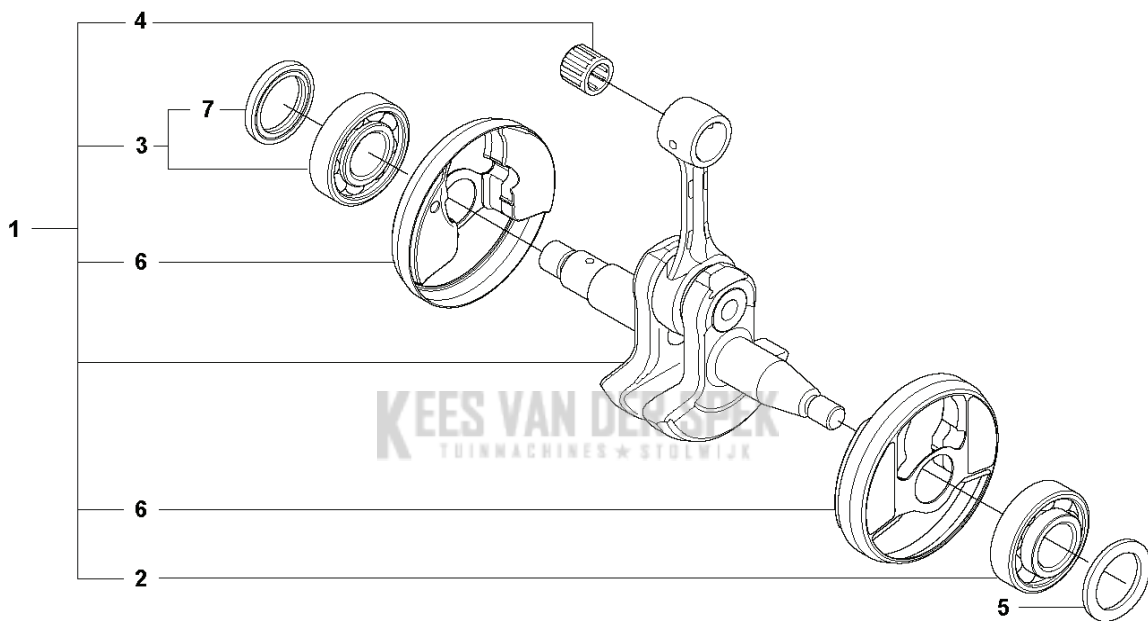

E 560XP
CRANKSHAFT

CHAIN SAWS

PXM_REF	PXM_PARTNO	DESCRIPTION	PXM_REMARK	QTY
1	575545213	KRUKAS COMPL.		1
2	505133503	KOGELLAGER		1 1
3	525434203	KOGELLAGER		1 1
4	503256302	NAALDLAGER		1 1
5	525391201	RADIAAL AFDICHTING		1
6	505133601	KOP		2 1
7	505416101	RADIAAL AFDICHTING		1 1.3