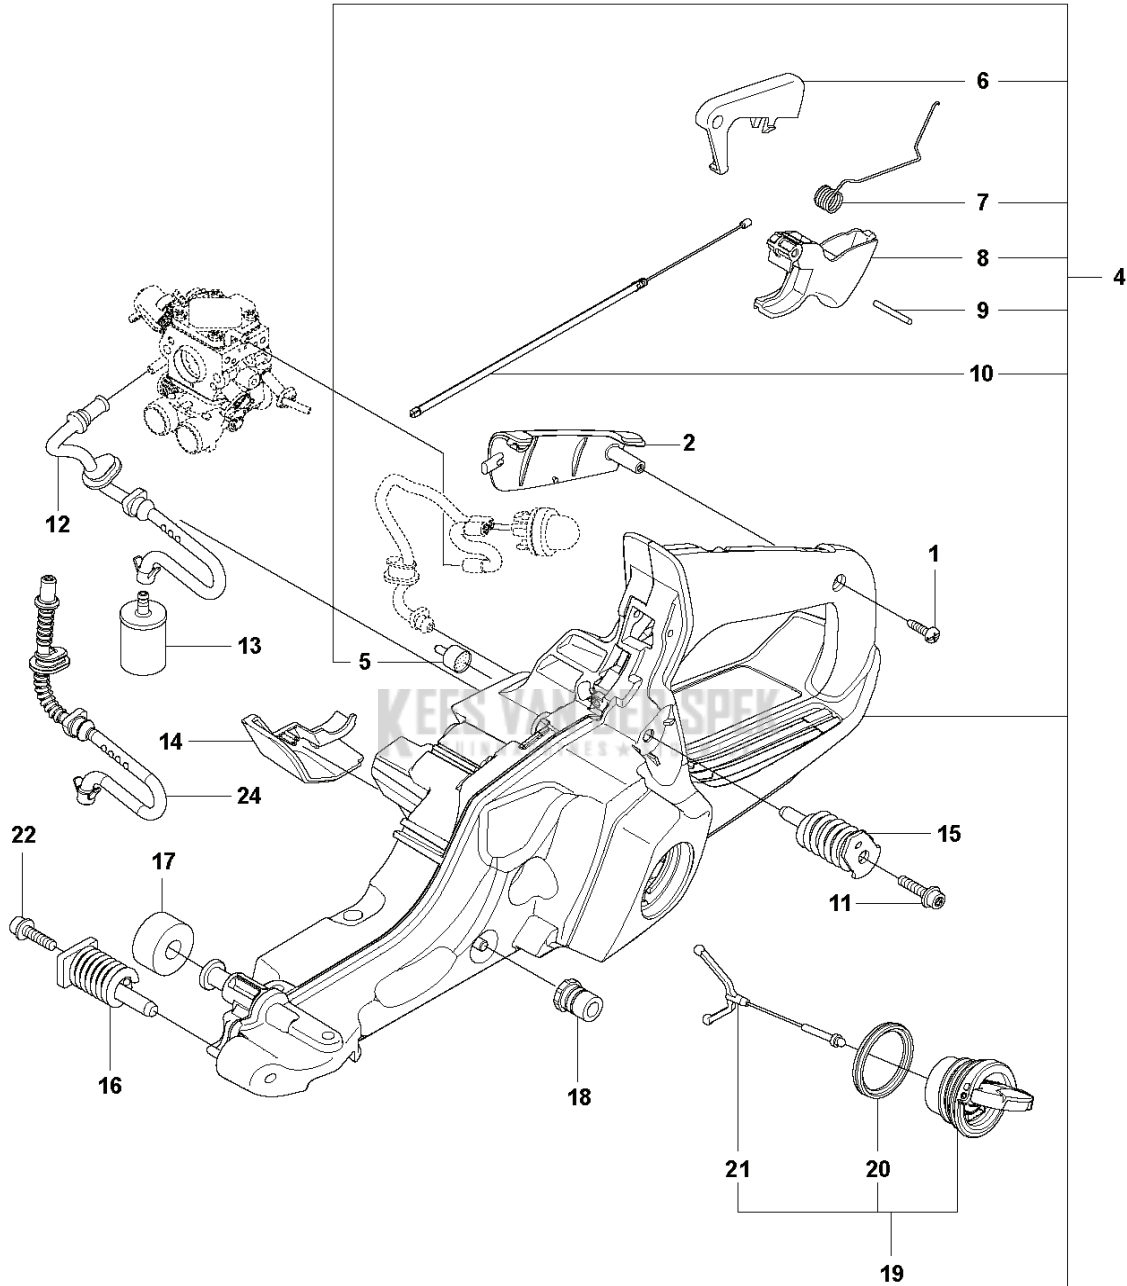

J 560XP
FUEL TANK

CHAIN SAWS

PXM_REF	PXM_PARTNO	DESCRIPTION	PXM_REMARK	QTY
1	525887402	SCREW CITXPANT		1
2	504106301	HANDGREEPINZETSTUK		1
4	575382205	BRANDSTOFTANK COMPL.		1
5	501152901	TANKONTLUCHTING COMPL.		1 4
6	544099801	GASVERGREDELING		1 4
7	544099901	VEER		1 4
8	505157701	GAS		1 4
9	720182520	CILINDRISCHE PEN		1 4
10	521887901	GASKABEL COMPL.		1 4
11	525798102	SCREW ITXSCFT		1
12	573993503	BRANDSTOFLSANG		1
13	503443201	BRANDSTOFFILTER		1
14	505165901	DEKSEL		1
15	586312103	AV ELEMENT		1
16	505128702	AV ELEMENT		1
17	523085501	BEGRENZINGS LIMITER		1
18	501007601	STEUN		1
19	522620003	TANKDEKSEL COMPL.		1
20	589241101	PAKKING		1 19
21	503578901	HOLDER		1 19
22	525798103	SCREW ITXSCFT		1
23	577844301	STICKER		1 4
24	577504101	BRANDSTOFLSANG		1

KEES VAN DER SPEK
TUINMACHINES ★ STOLWIJK