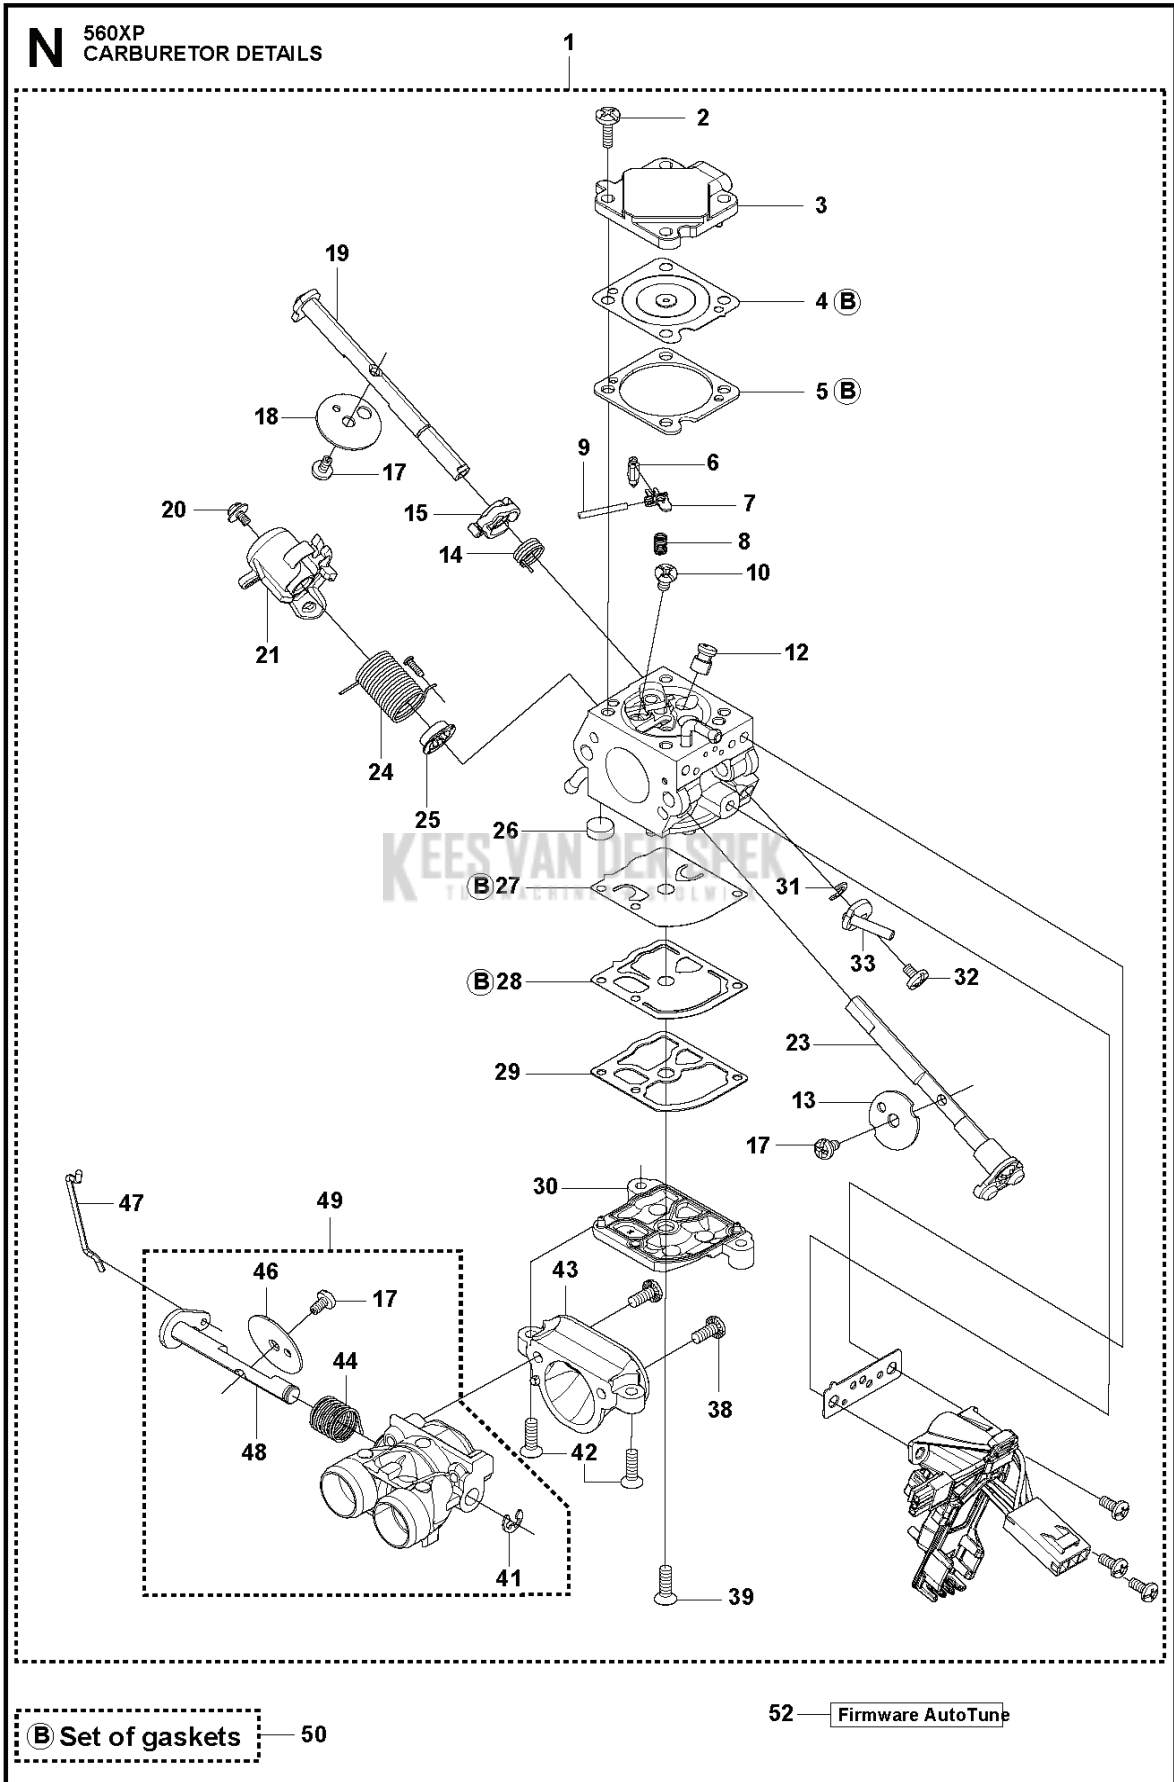

N 560XP
CARBURETOR DETAILS

CHAIN SAWS

PXM_REF	PXM_PARTNO	DESCRIPTION	PXM_REMARK	QTY	
1	579194101	CARBURATEUR	s/n up to - 20121401172 (ZAMA EL44)	1	
1	501463305	CARBURETTOR KIT	ZAMA140058A	1	
2	522545101	SCREW		4	1
3	522517201	DEKSEL		1	1
4	522517401	MEMBRAAN		1	1,50
5	522517501	PAKKING		1	1,50
6	503479701	VENTIEL		1	1
7	503665901	HEFBOOM		1	1
8	537383401	VEER		1	1
9	503480001	PIN RETAINING SCREW		1	1
10	503480101	SCREW		1	1
12	576414201	HOOFD SPROEIER		1	1
13	523077201	VENTIEL	s/n up to - 20121401172 (ZAMA EL44)	1	1
13	578176201	GASKLEP	s/n 20121401173 - 20141399999 (ZAMA EL46)	1	
13	583974701	GASKLEP	s/n from 2014140001 - (ZAMA EL48/140055A)	1	
14	522518701	VEER		1	1
15	522517701	HEFBOOM		1	1
17	503481801	SCREW		3	1
18	504627701	CHOKEKLEP		1	1
19	522518301	AS COMPL		1	1
20	502078401	SCREW		1	1
21	522517801	GASHEFBOOM		1	1
23	522518501	GASHENDELAS		1	1
24	502078701	VEER		1	1
25	502079801	KRAAG		1	1
26	503535701	ZEEF		1	1
27	537383101	MEMBRAAN POMP		1	1,50
28	537403301	MEMBRAAN		1	1,50
29	537020101	PAKKING		1	1,50
30	575544301	DEKSEL		1	1
31	504026701	BORGCLIP		1	1
32	503479001	SCREW		1	1
33	522517601	CHOKEHEFBOOM		1	1
38	506396601	SCREW		5	1
39	522518101	SCREW		1	1
41	537385201	KLEM		1	1
42	522518001	SCREW		2	1
43	575544401	INLAAT		1	1
44	522518601	VEER		1	1
46	537177001	VENTIEL		1	1
47	522517901	STANG		1	1
48	522518201	AS COMPL		1	1
49	578227801	GASKLEP COMPL.		1	1
50	522518901	KIT	B=set of gaskets	1	
52	.	TBD	Download from your local supportsite	0	

KEES VAN DER SPEK
TUINMACHINES & TOEWIJK