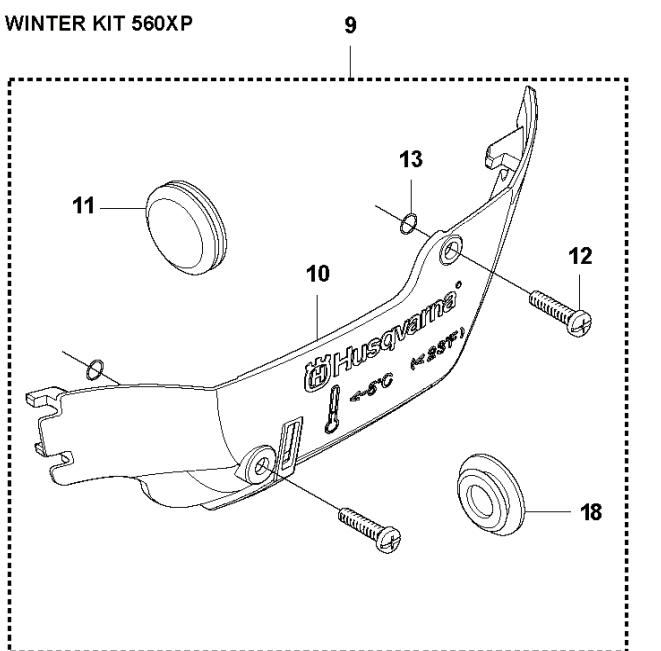

## CHAIN SAWS

---

PXM_REF	PXM_PARTNO	DESCRIPTION	PXM_REMARK	QTY
1	587248503	CILINDERDEKSEL COMPL.		1
2	587149501	PLAATJE		1 1

**KEES VAN DER SPEK**  
TUINMACHINES ★ STOLWIJK

**P** 560XP  
ACCESSORIES

WINTER KIT 560XP