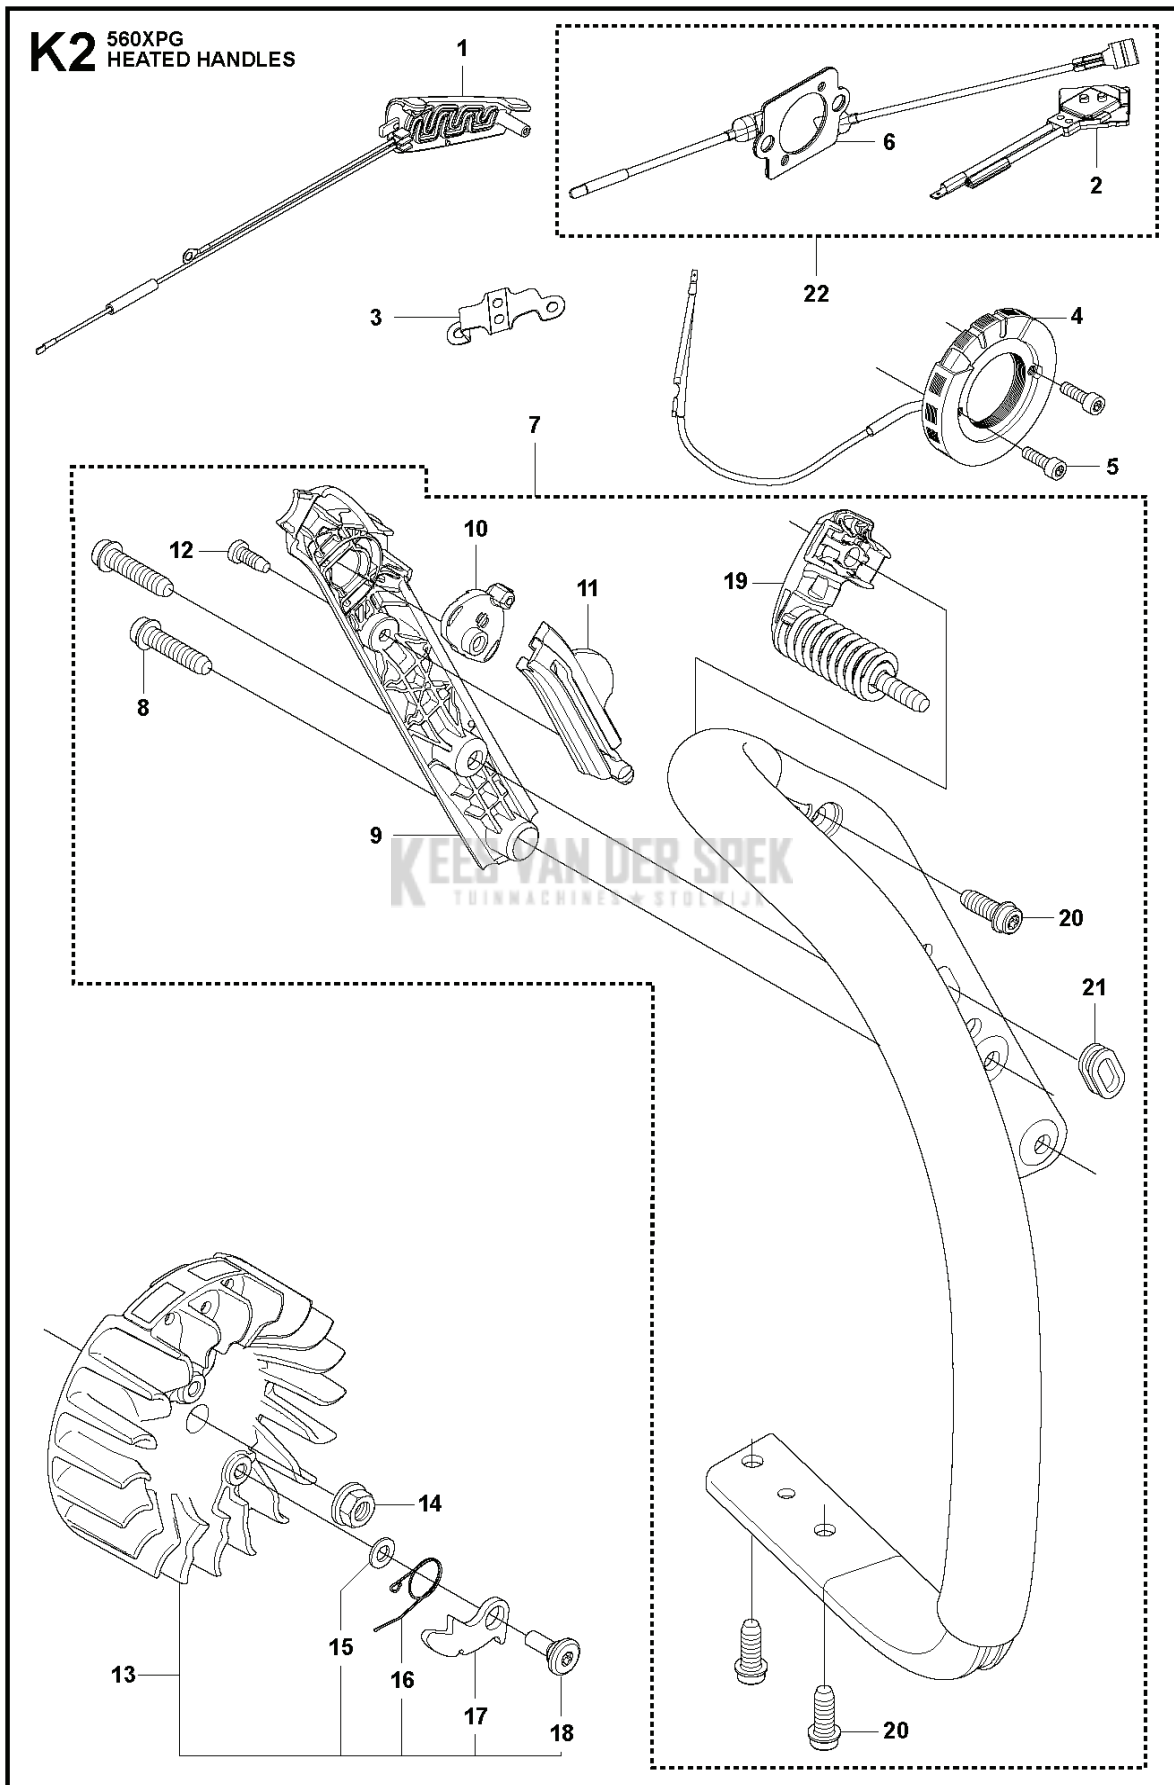

K2 560XPG
HEATED HANDLES

CHAIN SAWS

PXM_REF	PXM_PARTNO	DESCRIPTION	PXM_REMARK	QTY
1	522741901	HANDGREEPINZETSTUK		1
2	578864601	THERMOSTAAT COMPL.		1 22
3	537210801	HOUDER		1
4	522611401	GENERATORSTATOR		1
5	526818102	SCHROEF ITXSCM		2
6	588168602	FOLIE-ELEMENT		1 22
7	575388904	VOORSTE BEUGEL		1
8	525798103	SCREW ITXSCFT		2 7
9	505157403	DEKSEL		1 7
10	537252501	CONTACTPLAAT		1 7
11	510097801	CONTACTPLAAT		1 7
12	525887402	SCREW CITXPANT		1 7
13	504872404	VLEGGWIEL COMPL.		1
14	503220401	MOER		1
15	503230042	RING		2 13
16	501673501	VEER		2 13
17	501673201	PAL		2 13
18	506006901	SCREW		2 13
19	505129705	AV ELEMENT		1 7
20	525798101	SCREW ITXSCFT		3 7
21	537088301	DOORVOER		1 7
22	582829601	THERMOSTAAT COMPL.	s/n up to 20164199999	1

KEES VAN DER SPEK
TUINMACHINES ★ STOLWIJK