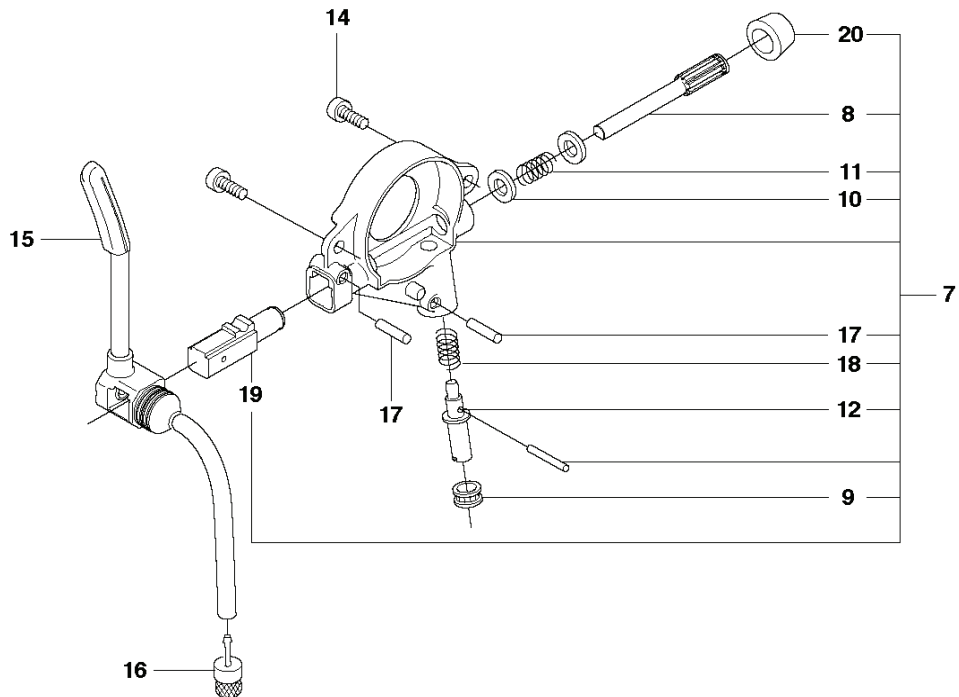

B 560XP
CLUTCH & OIL PUMP

KEES VAN DER SPEK
TUINMACHINES * STOLWIJK