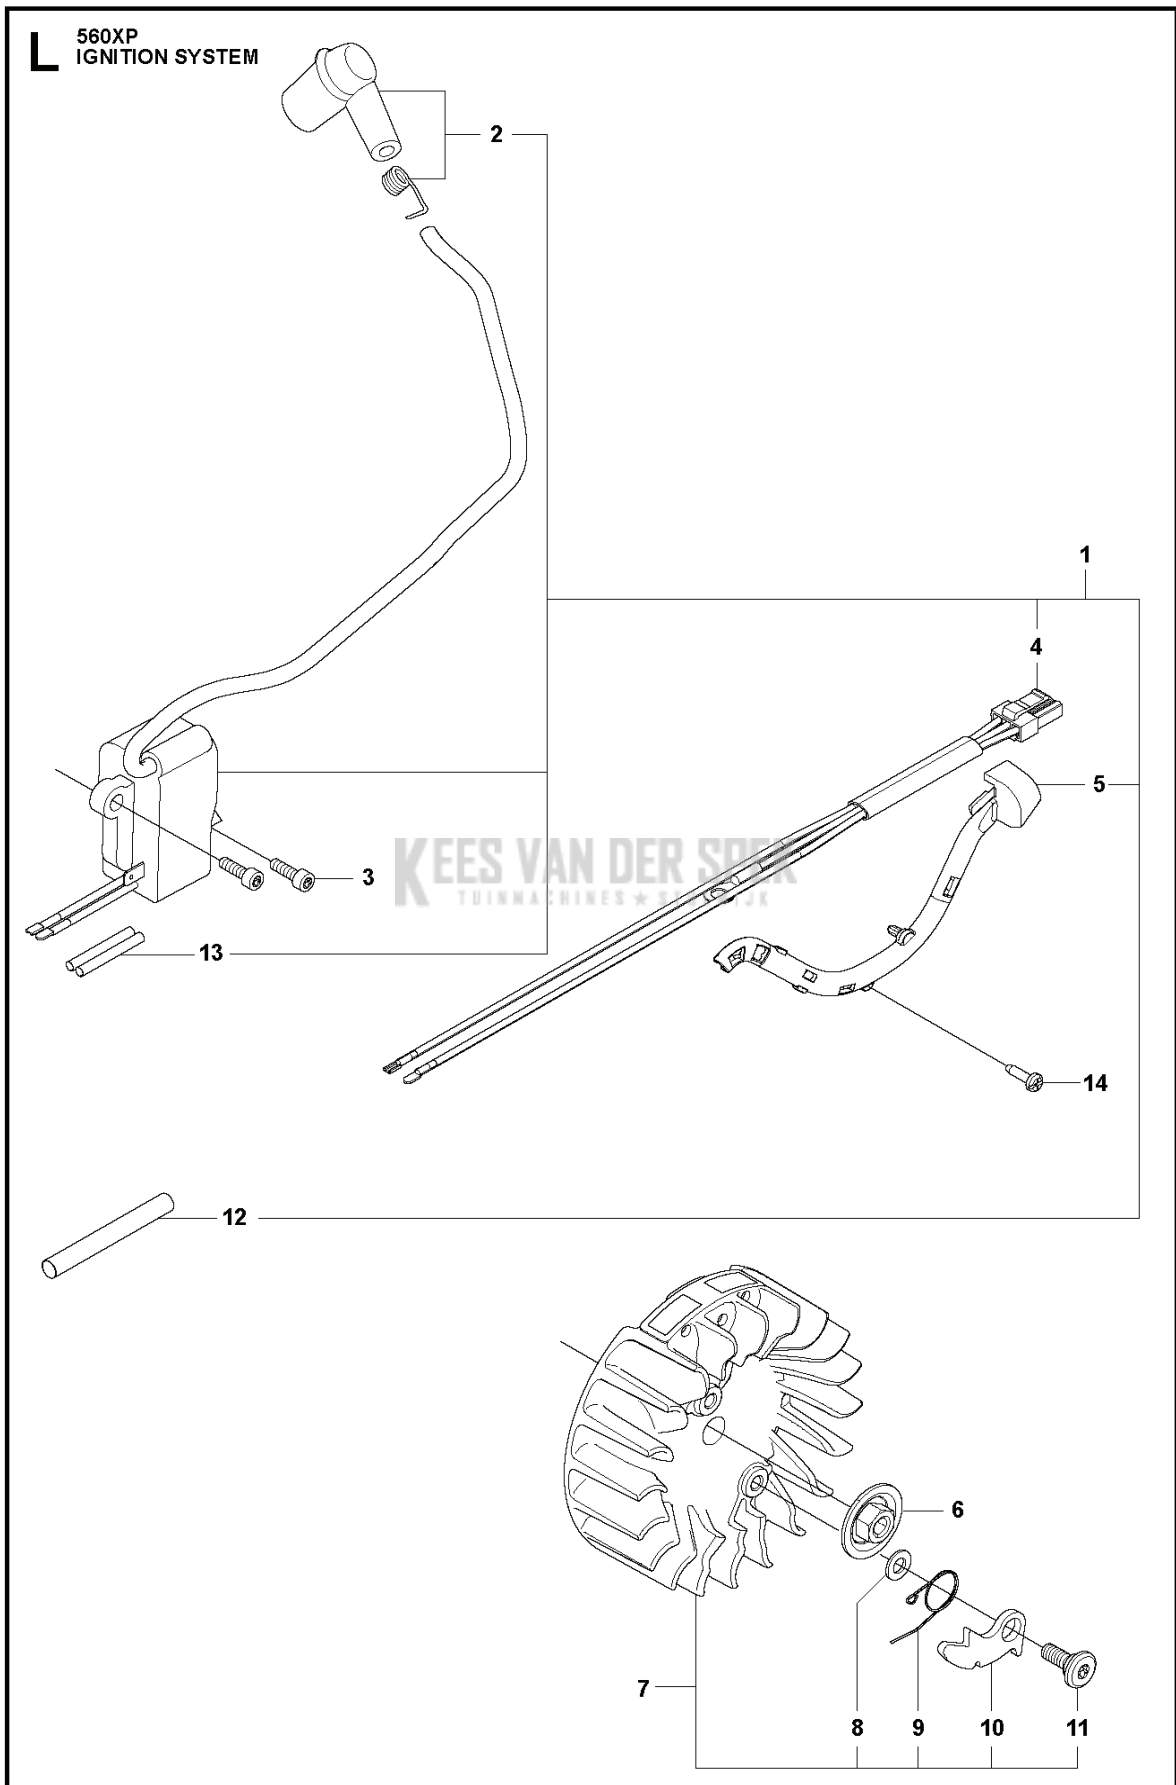

CHAIN SAWS

PXM_REF	PXM_PARTNO	DESCRIPTION	PXM_REMARK	QTY	
1	522795106	ONTSTEKING MODULE COMPL	s/n up to - 20121401172 (14MHz)	1	
1	581723402	ONTSTEKING MODULE COMPL	s/n from 20121401173 - (8MHz)	1	
2	501485404	SPARK PLUG CAP ASSY		1	1
3	525755203	SCHROEF ITXSCFM		2	
4	575430601	BEKABELING COMPL.	s/n up to - 20121401172 (14MHz)	1	
4	577967601	BEKABELING COMPL.	s/n from 20121401173 - (8MHz)	1	1
5	505178201	KABELHOUDER		1	1
6	585321801	MOER		1	
7	504872403	VLIEGWIEL COMPL.	XP	1	
7	504872404	VLIEGWIEL COMPL.	XPG	1	
8	503230042	RING		2	7
9	501673501	VEER		2	7
10	501673201	PAL		2	7
11	506006901	SCREW		2	7
12	504043505	KABELBESCHERMING		1	1
13	503238501	SHRINKAGE HOSE		2	1
14	525887401	SCREW CITXPANT		1