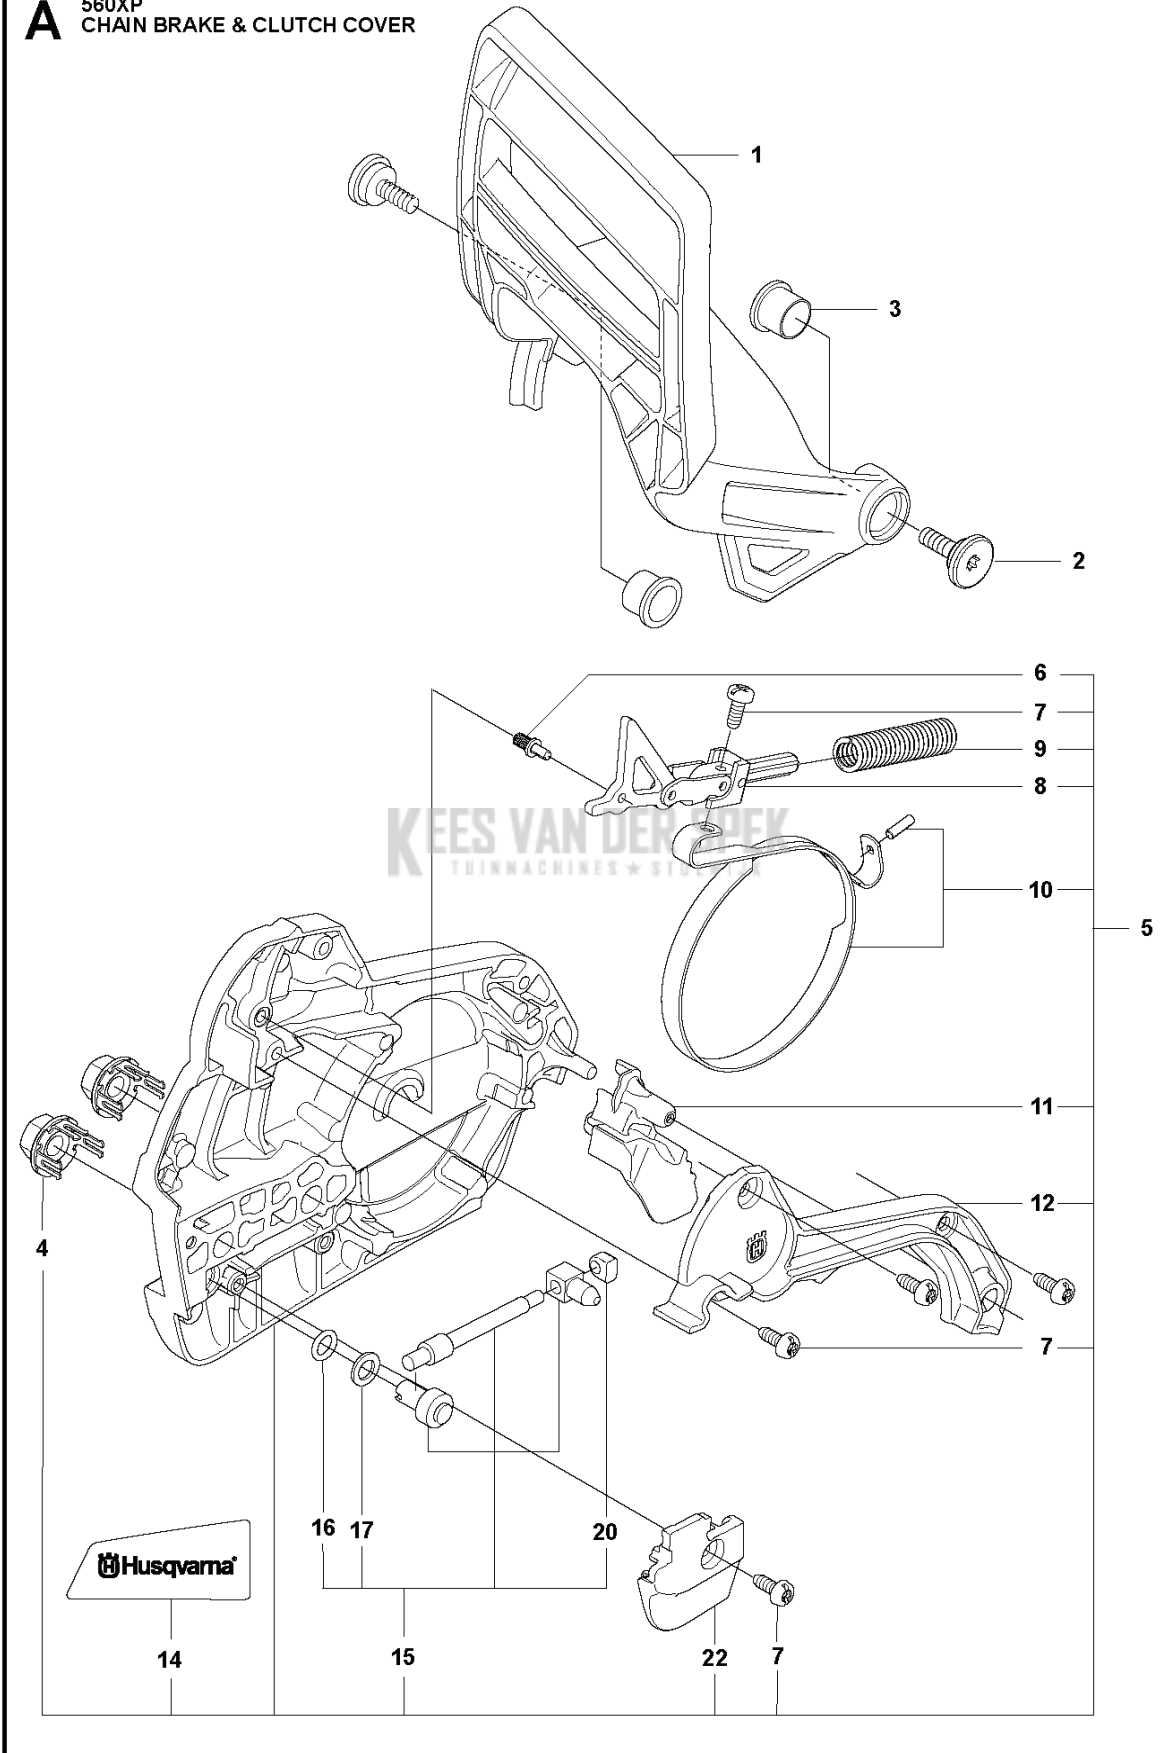

A 560XP
CHAIN BRAKE & CLUTCH COVER

CHAIN SAWS

PXM_REF	PXM_PARTNO	DESCRIPTION	PXM_REMARK	QTY
1	505200902	HANDBESCHERMING		1
2	526834501	SCREW		2
3	577780201	BUSHING		2
4	505197301	MOER		2
5	505199005	KOPPELINGSKAP COMPL.		1
6	503751801	PEN		1 5
7	526221801	SCREW CITXPANT		5 5
8	505199301	KNIEGEWRICHT COMPL.		1 5
9	503908301	REMVVEER		1 5
10	505199502	REMBAND COMPL.		1 5
11	505201601	BESCHERMEN		1 5
12	505199701	DEKSEL		1 5
14	523058001	PLAATJE		1 5
15	575260403	KETTINGSPANSET		1 5
16	740480702	O-RING		1 15,5
17	503230063	RING		1 15,5
20	537017401	LAGERHULS		1 15,5
22	505199801	KETTINGGELEIDER		1 5

KEES VAN DER SPEK
TUINMACHINES ★ STOLWIJK