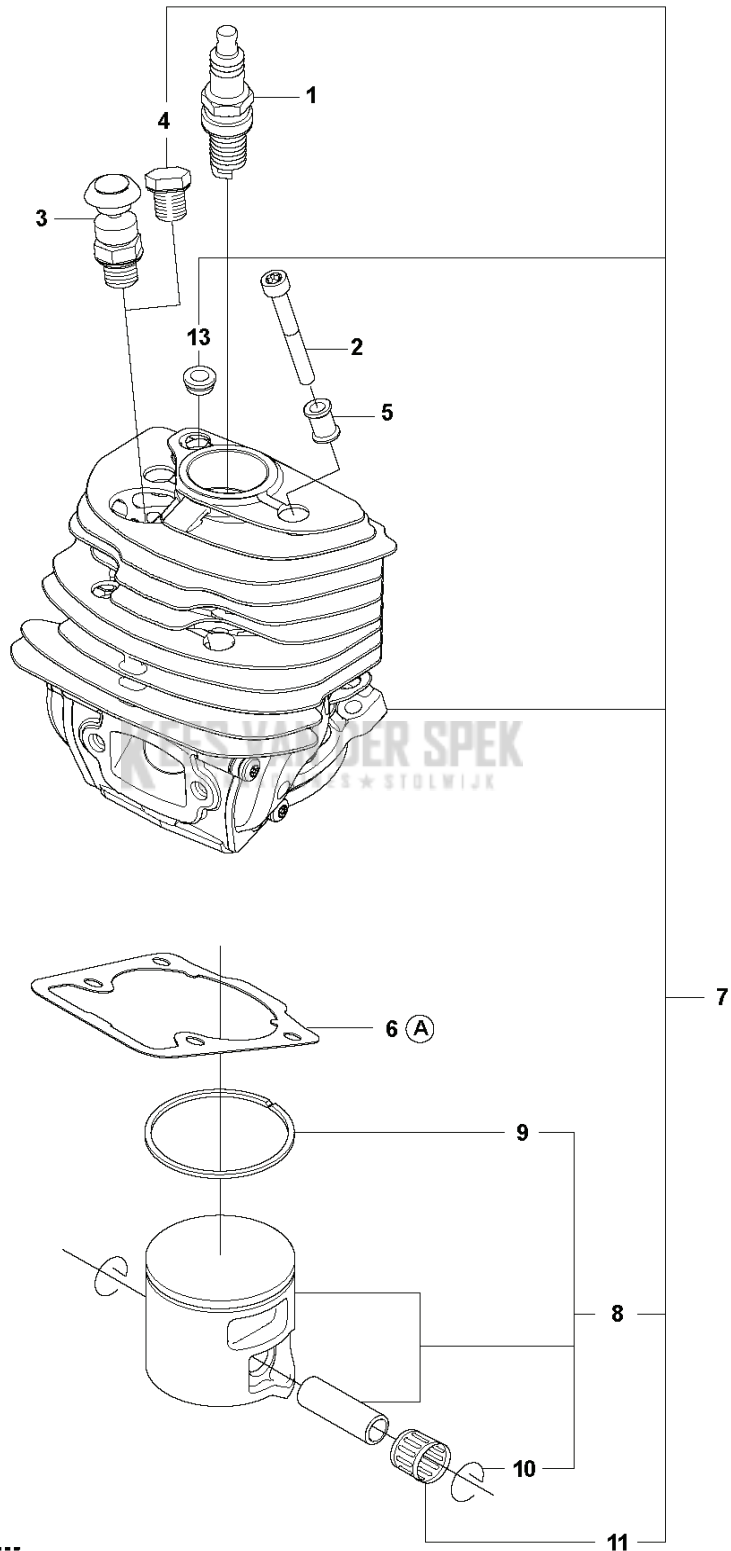

D 560XP
CYLINDER PISTON

(A) Set of gaskets

CHAIN SAWS

PXM_REF	PXM_PARTNO	DESCRIPTION	PXM_REMARK	QTY
1	574519601	BOUGIE		1
2	582392701	SCREW		4
3	575276901	DECOMPRESIEKLEP		1
4	503552201	PLUG		1
5	576717602	HULS		4
6	510164901	PAKKING		1 12
7	575355805	CILINDER COMPL.		1
8	584807806	ZUIGER COMPL.		1 7
9	505215701	ZUIGERVEER		1 8.7
10	737441000	BORGRING		2 8.7
11	503256302	NAALDLAGER		1 7
12	575270003	PAKKINGSET	A=set of gaskets	1
13	520291101	BUSHING		0 7