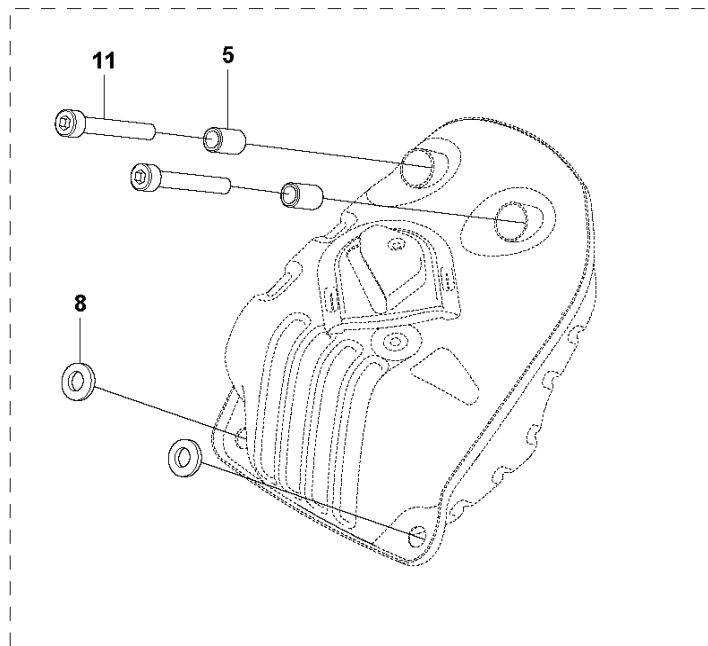

F 560XP
MUFFLER

10
(A) Set of gaskets

CHAIN SAWS

PXM_REF	PXM_PARTNO	DESCRIPTION	PXM_REMARK	QTY
1	581914802	GELUIDDEMPERSET		1
2	724128759	SCHROEF CRPANM		1 1
3	505171301	VONKENVANGER		1 1
4	525825106	SCHROEF ITXSCM	s/n from 20132500001 -	2 1
5	577656301	HULS	s/n up to - 20132499999	2
6	581918501	PAKKING		1 1, 10
7	585178701	WARMTEDEFLECTOR		1 1
8	577902201	RING	s/n up to - 20132499999	2
9	525762501	SCHROEF ITXSCM		2
10	575270003	PAKKINGSET	A=set of gaskets	1
11	725537655	SCHROEF IHSCM	s/n up to - 20132499999	2

KEES VAN DER SPEK
TUINMACHINES ★ STOLWIJK