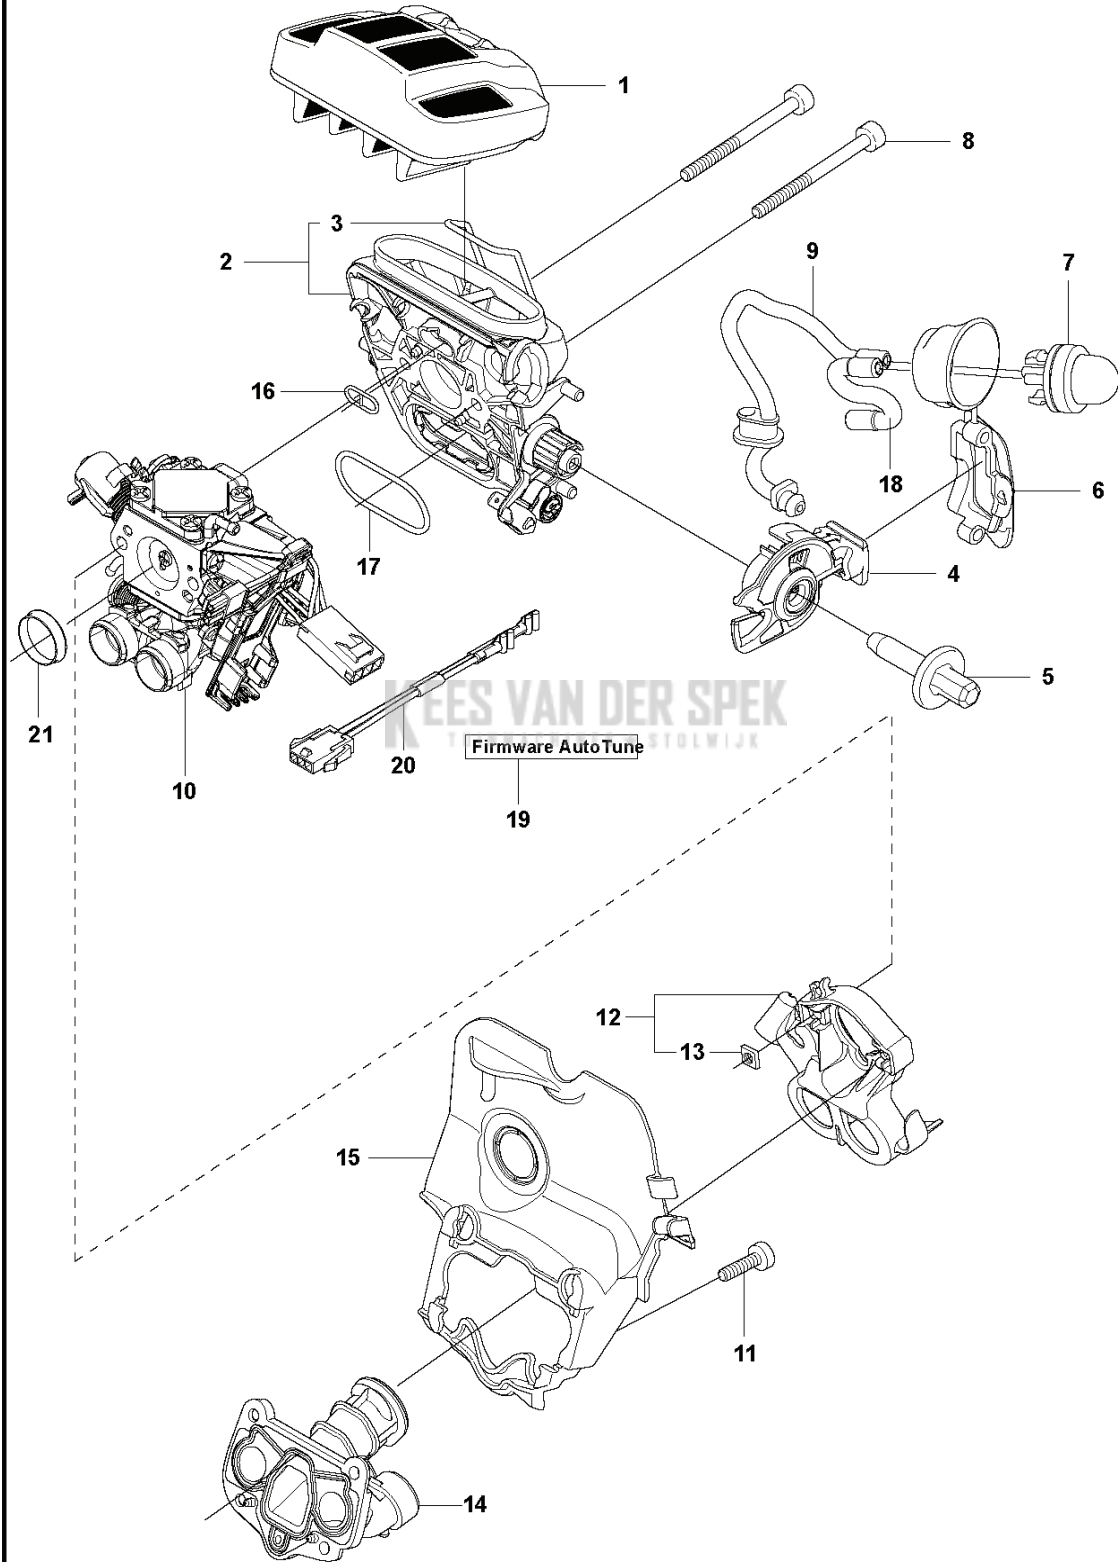

G 560XP
CARBURETOR & AIR FILTER

CHAIN SAWS

PXM_REF	PXM_PARTNO	DESCRIPTION	PXM_REMARK	QTY
1	505126304	LUCHTFILTERCONSTRUCTIE COMPL.	NYLON 80 µm black	1
1	505126305	LUCHTFILTERCONSTRUCTIE COMPL.	NYLON 44 µm yellow	1
1	505126306	LUCHTFILTERCONSTRUCTIE COMPL.	FELT white	1
1	505126307	LUCHTFILTERCONSTRUCTIE COMPL.	NYLON 25 µm orange	1
2	525397905	FILTERHOUDER COMPL.	XP	1
2	525397906	FILTERHOUDER COMPL.	XPG	1
3	505176901	SLUITING		1 2
4	510017202	CHOKEHENDEL COMPL.		1
5	505156201	SCREW		1
6	525588101	AFDICHTING		1
7	503936601	PURGE		1
8	574353503	SCHROEF ITXSCM		2
9	589357101	ONTLUCHTINGSSLANG	s/n up to 20154799999	1
9	587645404	ONTLUCHTINGSSLANG	s/n from 20154800001	1 9
10	579194101	CARBURATEUR	s/n up to - 20121401172 (ZAMA EL44)	1
10	501463305	CARBURETTOR KIT	ZAMA140058A	1
11	526818101	SCHROEF ITXSCM		4
12	505165202	FLENS		1
13	503226503	MOER 4-KANT		2 12
14	583964103	INLAATPIJP		1
14	583964104	INLAATPIJP	Cold resistant	1
15	520290901	INTERMEDIATE WALL		1
16	525619201	AFDICHTING		1
17	525619001	AFDICHTING		1
18	523056801	BRANDSTOFSLANG		1
19	.	TBD	Download from your local supportsite	0
20	577536401	BEKABELING COMPL.	s/n from 20121401173 -	1
21	582025101	STEUINHULS		1