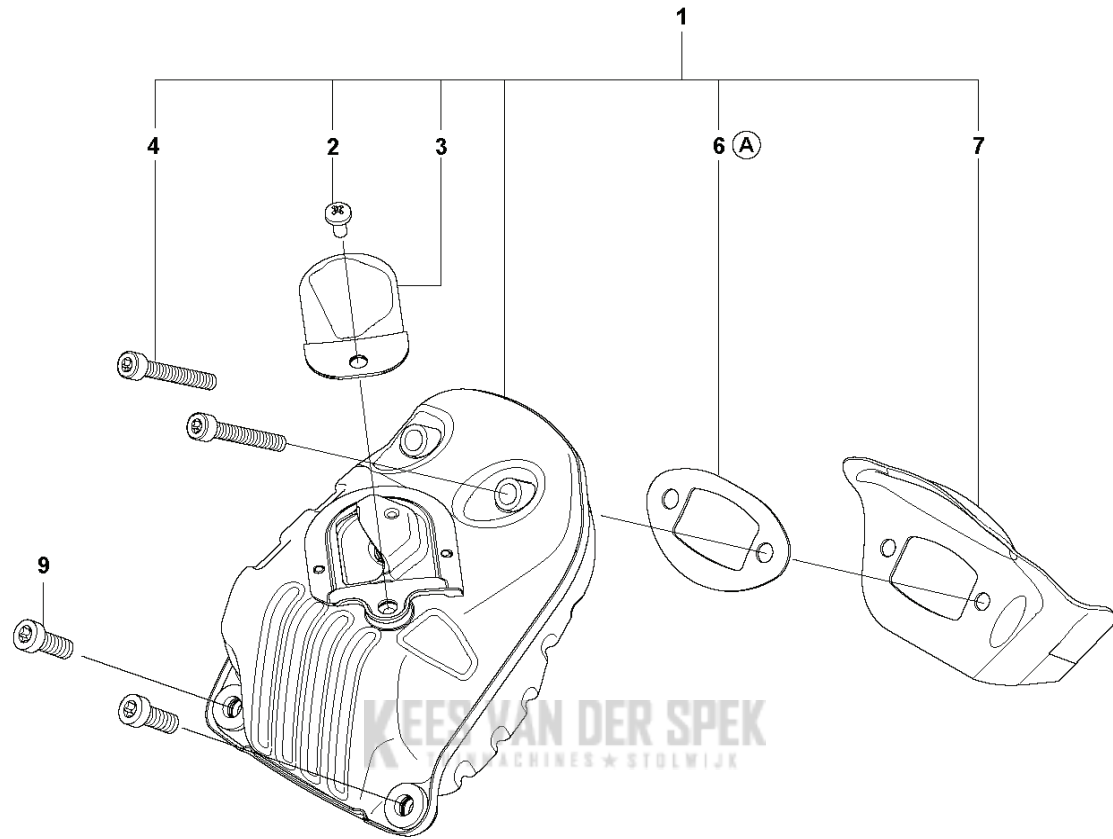

F 560XP
MUFFLER

10
(A) Set of gaskets

CHAIN SAWS

PXM_REF	PXM_PARTNO	DESCRIPTION	PXM_REMARK	QTY
1	581914802	GELUIDDEMPERSET		1
2	724128759	SCHROEF CRPANM		1 1
3	505171301	VONKENVANGER		1 1
4	525825106	SCHROEF ITXSCM	s/n from 20132500001 -	2 1
5	577656301	HULS	s/n up to - 20132499999	2
6	581918501	PAKKING		1 1, 10
7	585178701	WARMTEDEFLECTOR		1 1
8	577902201	RING	s/n up to - 20132499999	2
9	525762501	SCHROEF ITXSCM		2
10	575270003	PAKKINGSET	A=set of gaskets	1
11	725537655	SCHROEF IHSCM	s/n up to - 20132499999	2

KEES VAN DER SPEK
TUINMACHINES ★ STOLWIJK