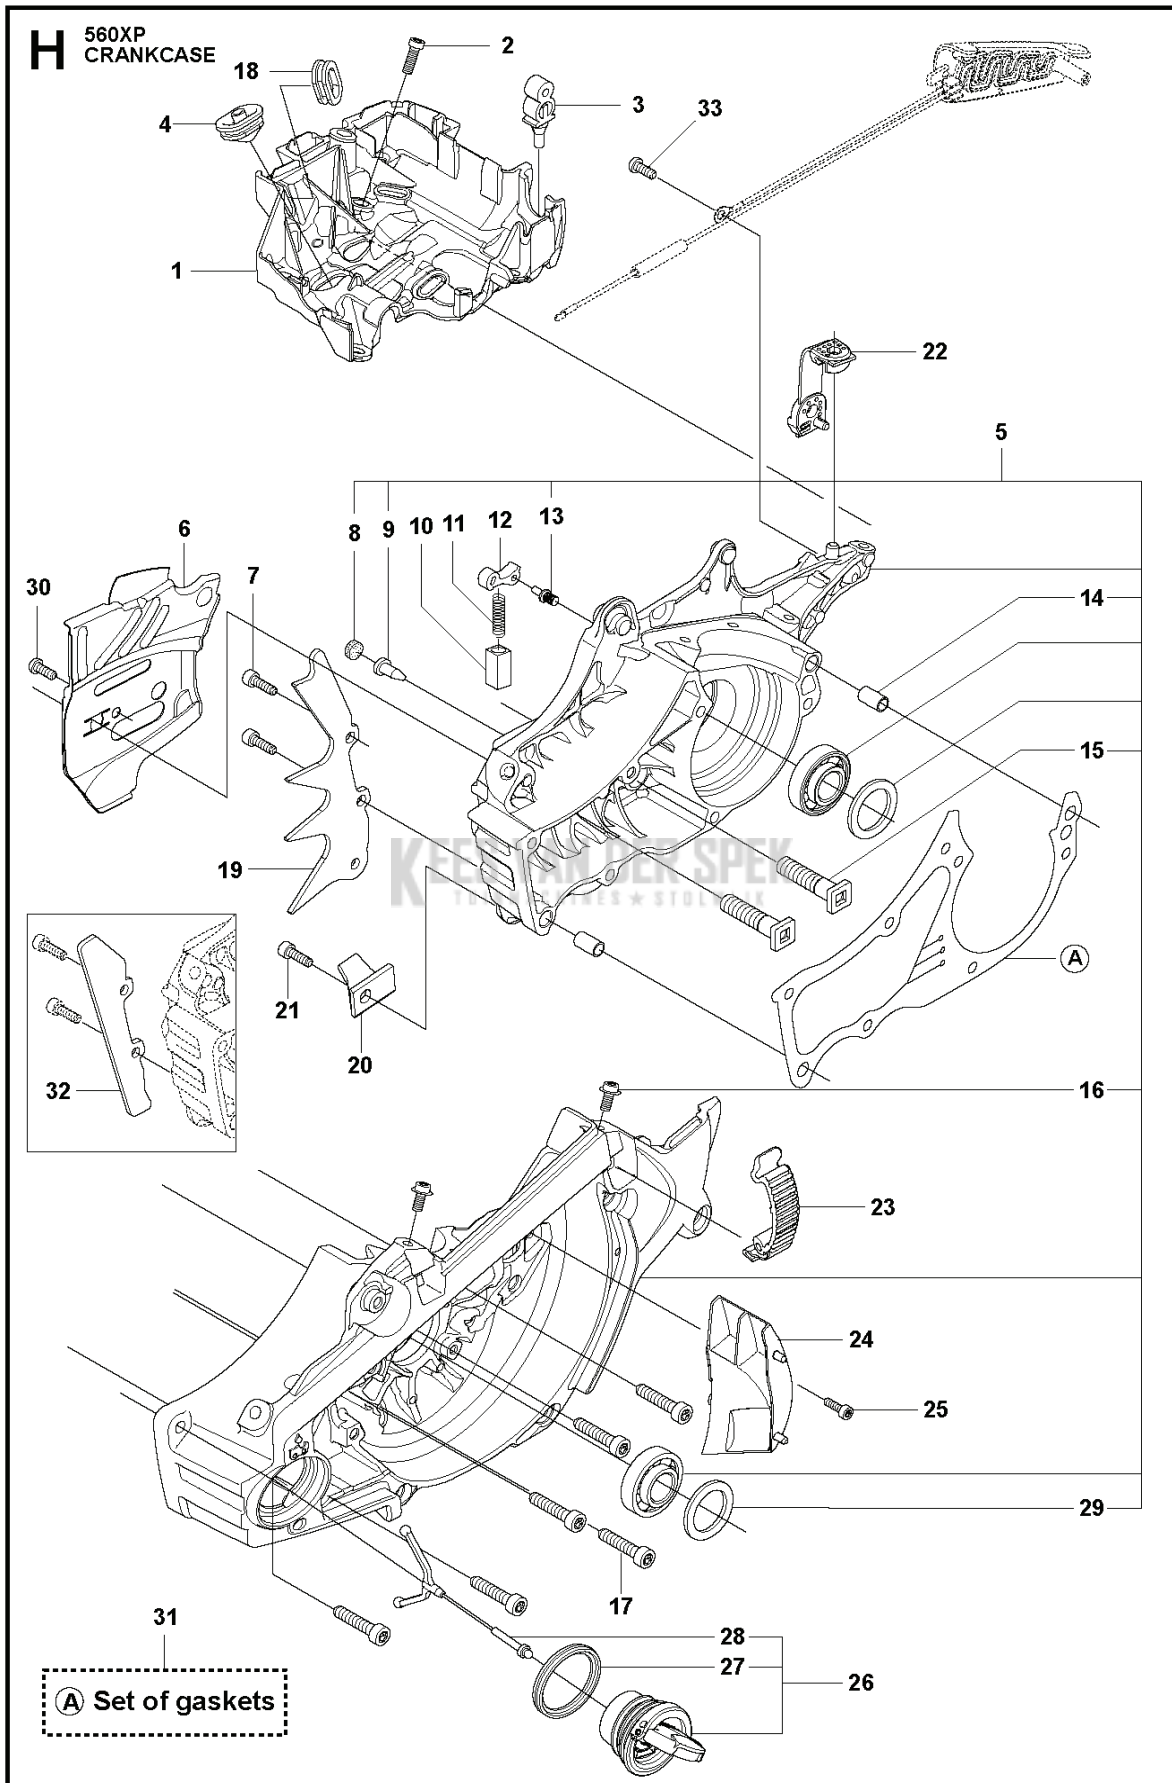

CHAIN SAWS

PXM_REF	PXM_PARTNO	DESCRIPTION	PXM_REMARK	QTY
1	505158601	CARBURATEUR		1
2	525755202	SCHROEF ITXSCFM		4
3	503869301	STEUN		2
4	581559201	BALG		1
5	575380216	CARTER COMPL		1
6	505201101	KETTINGGELEIDERPLAAT		1
7	575793501	SCHROEF ITXPANM		2
8	537403501	FILTER		1 5
9	530026119	CONTROLEKLEP		1 5
10	537210701	VEERGELEIDING		1
11	503436501	POSITIEVEER		1
12	505201201	VERGRENDLING		1
13	503751801	PEN		1 5
14	501270801	GELEIDEHULS		2 5
15	505217301	ZAAGBLADBOUT		2 5
16	525824401	SCHROEF ITXSCM		2 5
17	575841104	SCHROEF ITXSCM		6
18	537088301	DOORVOER		1
19	577935201	SPIKE		1
20	537377902	KETTINGVANGER		1
21	525798103	SCREW ITXSCFT		1
22	505125801	BEGRENZINGS LIMITER		1
23	503894703	SNAPSLUITING		3
24	588065501	LUCHTMONDSTUK		1
25	526818101	SCHROEF ITXSCM		1
26	522620003	TANKDEKSEL COMPL		1
27	589241101	PAKKING		1 26
28	503578901	HOLDER		1 26
29	525391201	RADIAAL AFDICHTING		1 5
30	525887401	SCREW CITXPANT		1
31	575270003	PAKKINGSET	A=set of gaskets	1
32	525347601	BUMPER		1
33	526221801	SCREW CITXPANT		1

KEES VAN DER SPEK
TUINMACHINES ★ STOLWIJK