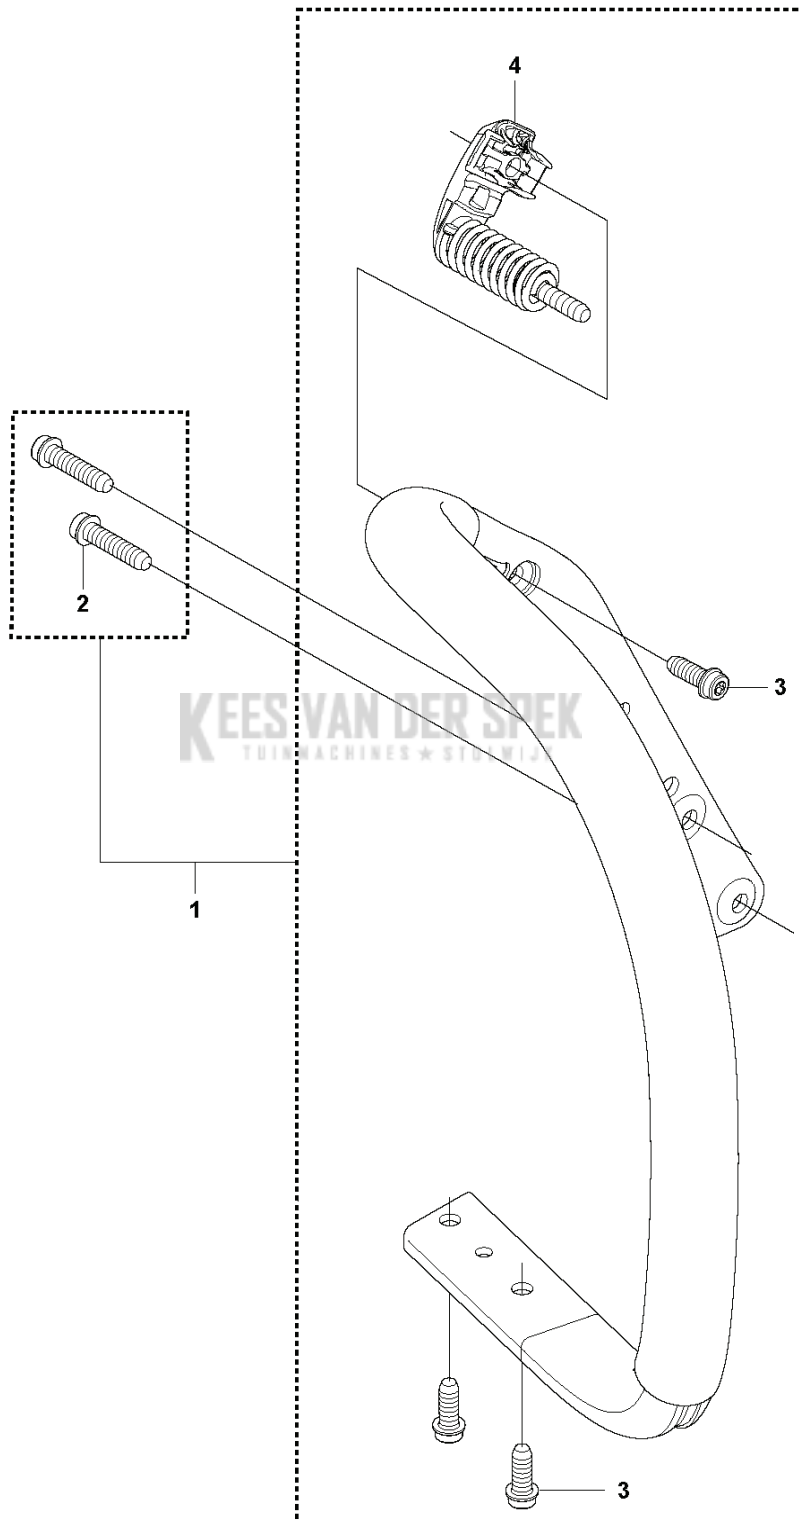

K1 560XP
HANDLES

CHAIN SAWS

PXM_REF	PXM_PARTNO	DESCRIPTION	PXM_REMARK	QTY
1	575388903	VOORSTE BEUGEL		1
2	525798103	SCREW ITXSCFT		2
3	525798101	SCREW ITXSCFT		3
4	505129705	AV ELEMENT		1

KEES VAN DER SPEK
TUINMACHINES ★ STOLWIJK