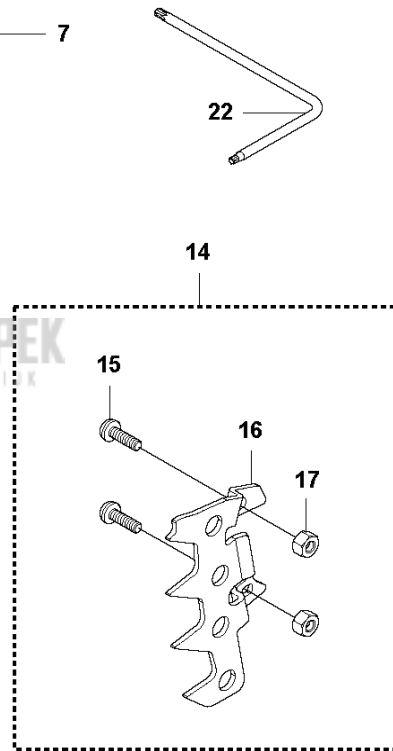

P 560XP
ACCESSORIES