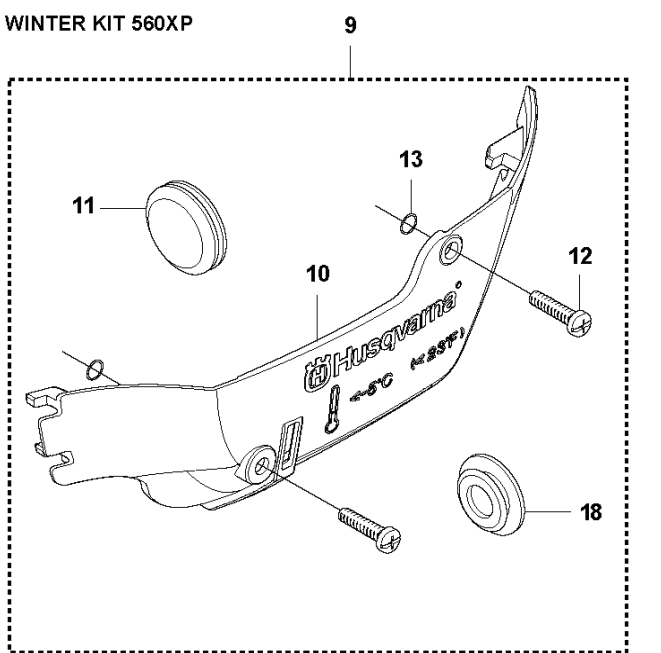

WINTER KIT 560XP