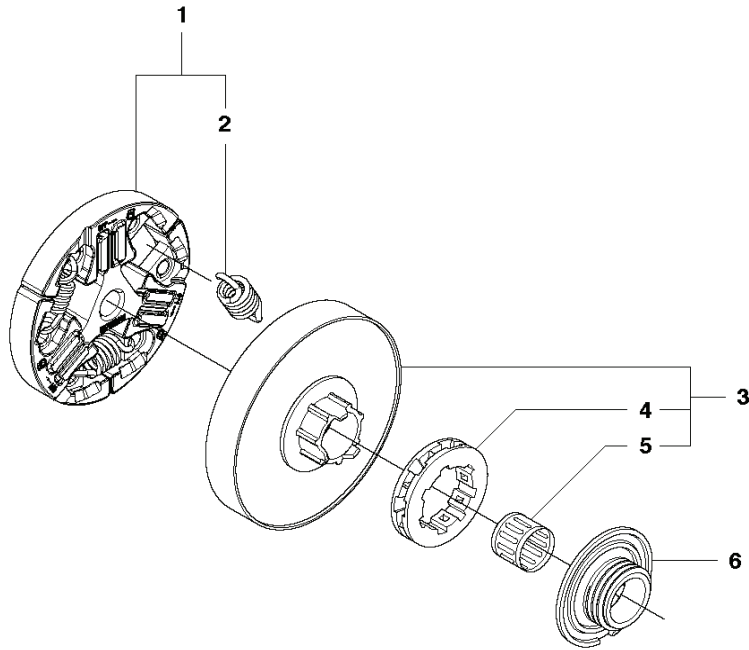

A 560XP
CHAIN BRAKE & CLUTCH COVER

CHAIN SAWS

PXM_REF	PXM_PARTNO	DESCRIPTION	PXM_REMARK	QTY
1	505200902	HANDBESCHERMING		1
2	526834501	SCREW		2
3	577780201	BUSHING		2
4	505197301	MOER		2
5	505199005	KOPPELINGSKAP COMPL.		1
6	503751801	PEN		1 5
7	526221801	SCREW CITXPANT		5 5
8	505199301	KNIEGEWRICHT COMPL.		1 5
9	503908301	REMVVEER		1 5
10	505199502	REMBAND COMPL.		1 5
11	505201601	BESCHERMEN		1 5
12	505199701	DEKSEL		1 5
14	523058001	PLAATJE		1 5
15	575260403	KETTINGSPANSET		1 5
16	740480702	O-RING		1 15,5
17	503230063	RING		1 15,5
20	537017401	LAGERHULS		1 15,5
22	505199801	KETTINGGELEIDER		1 5

KEES VAN DER SPEK
 TUINMACHINES ★ STOLWIJK

B 560XP
CLUTCH & OIL PUMP

KEES VAN DER SPEK
TUINMACHINES * STOLWIJK

CHAIN SAWS

PXM_REF	PXM_PARTNO	DESCRIPTION	PXM_REMARK	QTY	
1	589809002	KOPPELING COMPL.		1	
2	580653502	KOPPELINGSVEER	s/n from 20132500001 - up to s/n 20164100192	3	1
2	502164701	KOPPELINGSVEER	s/n from 20164100193 -	3	1
3	575261005	KOPPELINGSTROMMEL COMPL.	"3/8"x7"	1	
3	575261006	KOPPELINGSTROMMEL	"3/8"x7"	1	
4	501457402	RIM	"3/8"x7"	1	3
4	501598002	RIM	"3/8"x7"	1	3
5	503253401	NAALDLAGER		1	3
6	505200801	WORMWIEL		1	
7	505199905	OLIEPOMP COMPL.		1	
8	505200202	POMPZUIGER		1	7
9	505200301	OMHULSEL		1	7
10	503230060	RING		2	7
11	503891601	VEER		1	7
12	505157001	REGELSCHROEF		1	7
14	526818102	SCHROEF ITXSCM		2	
15	505200401	OLIESLANG		1	
16	504710003	OLIELOOD		1	
17	720123300	CILINDRISCHE PEN		2	7
18	503891501	VEER		1	7
19	505200101	POMPCILINDER		1	7
20	503624902	AFDICHTINGSPLUG		1	7