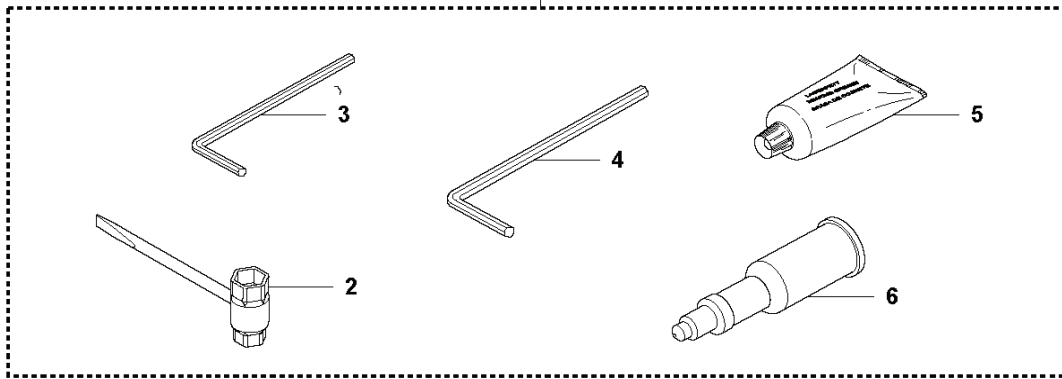

P 560XP
ACCESSORIES