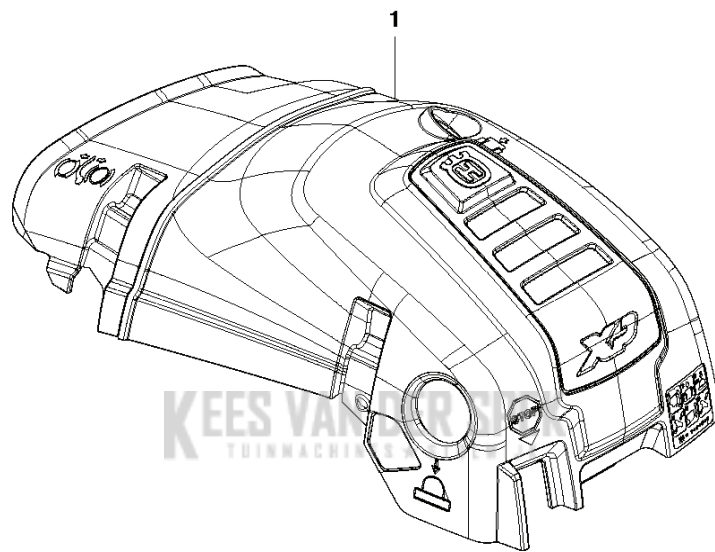

C 560XP
CYLINDER COVER

KEES VANDER SLOOT
TUINMACHINES

2

CHAIN SAWS

PXM_REF	PXM_PARTNO	DESCRIPTION	PXM_REMARK	QTY
1	587248503	CILINDERDEKSEL COMPL.		1
2	587149501	PLAATJE		1 1

KEES VAN DER SPEK
TUINMACHINES ★ STOLWIJK