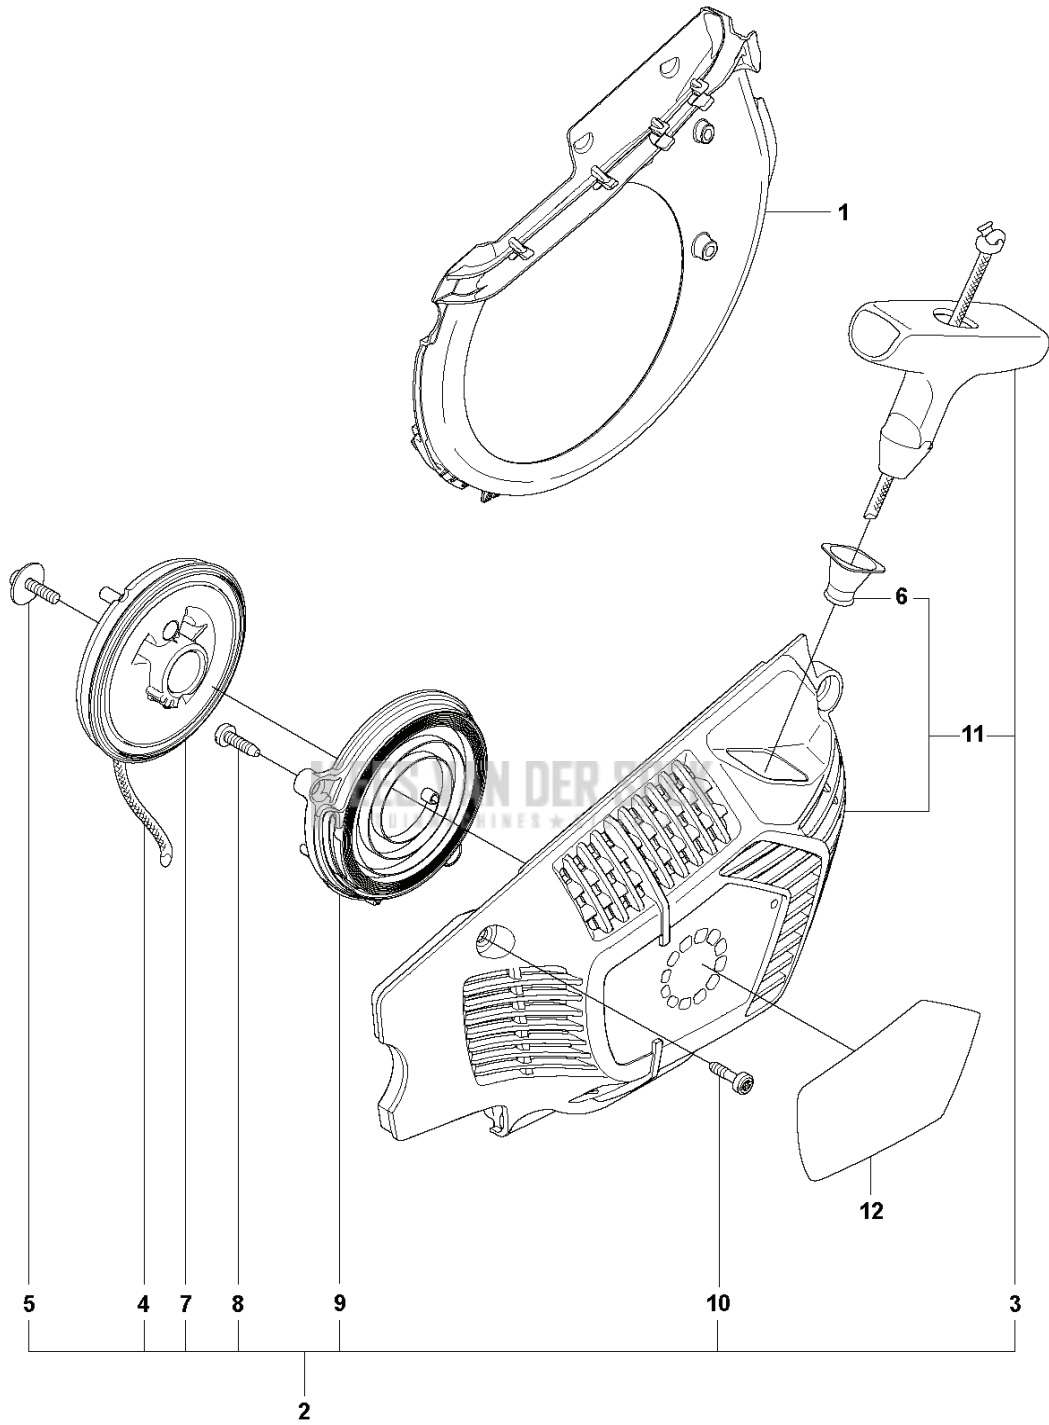

M 560XP
STARTER

CHAIN SAWS

PXM_REF	PXM_PARTNO	DESCRIPTION	PXM_REMARK	QTY
1	505157501	LUCHTLEIDING		1
2	505159204	STARTER COMPL.		1
3	537232501	STARTHANDVAT		1 2
4	505305125	STARTER CORD		1 2
5	576356601	SCREW ITXSCT		1 2
6	537283201	HULS		1 2, 11
7	505158101	KOORDSCHIJF COMPL.		1 2
8	525887401	SCREW CITXPANT		2 2
9	505157902	VEERCASSETTE COMPL.		1 2
10	525824501	SCHROEF CITXPANMO		4 2
11	505159102	STARTERHUIS		1 2
12	523035603	PLAATJE	XP	1
12	523035604	PLAATJE	XPG	1