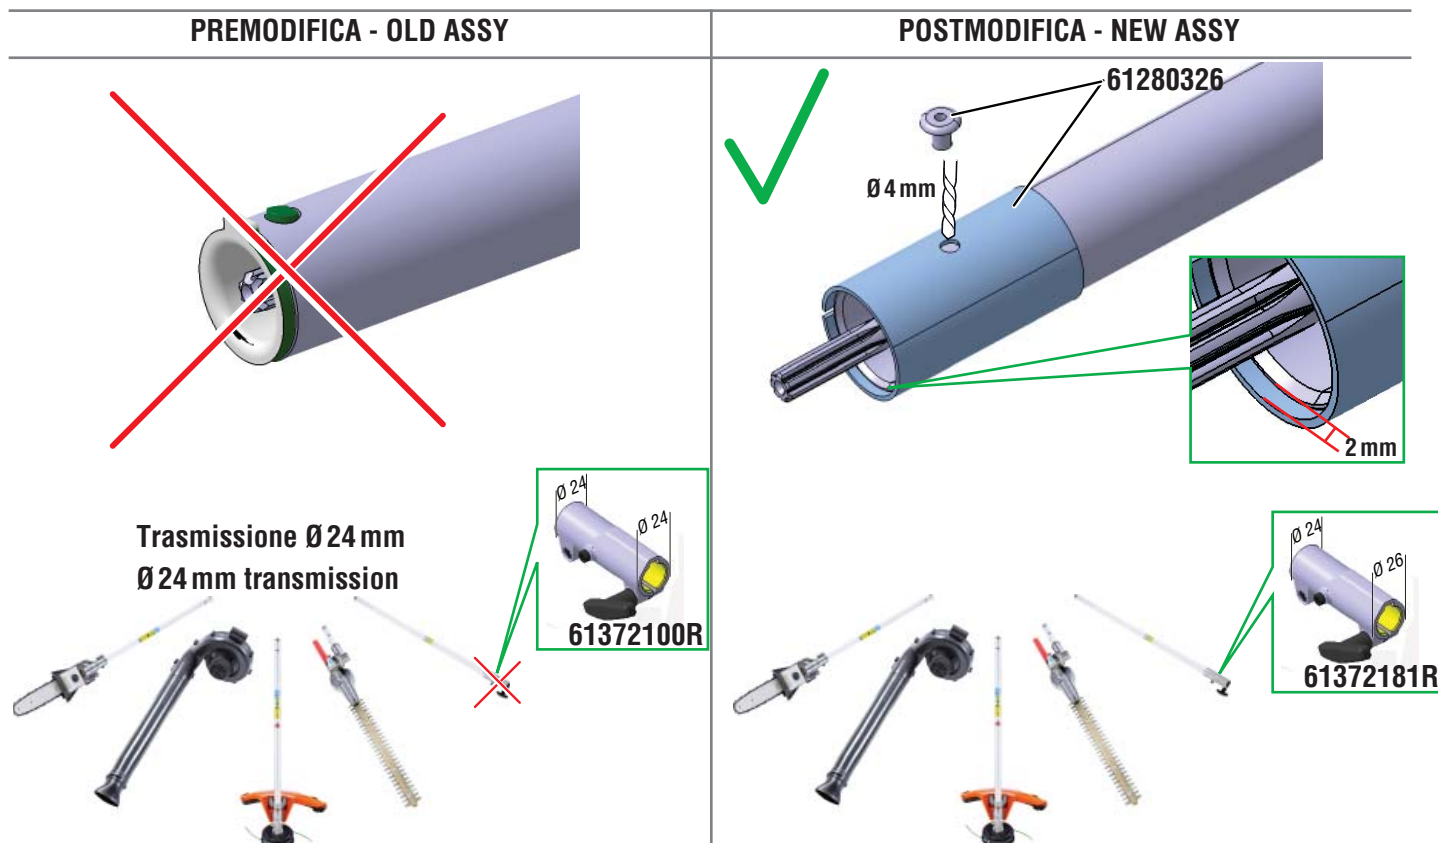

TECNICO • TECHNICAL	●	GRUPPO • GROUP	6
RICAMBI • SPARE PARTS		NR • NO	
INFORMAZIONI • INFORMATION	●	DATA • DATE	03-17

GENERALE - RICAMBI - GARANZIA General - Spares - Warranty	-1-	ACCESSORI Accessories	-2-	DECESPUGLIATORI Brushcutter	-3-	MOTOSEGHE - ELETTROSEGHE Chain saws - electric saws	-4-
RASAERBA Lawnmowers	-5-	PRODOTTI DI COMPLEMENTO Other products	-6- ●	TRONCATRICI Power cutters	-7-	TRATTORINI Ride-ons	-8-
MOTAZAPPE Rotary tillers	-9-	TRINCIASARMENTI Flail mowers	-10-	TRANSPORTER	-11-	MOTOCOLTIVATORI Rotary cultivators	-12-

D **MODELLE: BC 240 D - DS 2400 D (Ø 24/26 mm) Multifunktionsgerät**

BETREFF: Neuer Adapter Ø 24/26 mm

BESCHREIBUNG: Neuer Adapter für Anbaugeräte mit Ø 24 mm Welle auf Ø 26 mm Motoreinheit ET-Nr. 61280326 (Siehe Montageanleitung)

VERFÜGBARKEIT DER ERSATZTEILE: Der Adapter ist als Ersatzteil verfügbar

BEGINN: März 2017

GB **MODELS: BC 240 D - DS 2400 D (Ø 24/26 mm) Multifunction**

SUBJECT: New Ø 24/26 mm adaptor

DESCRIPTION: To use the application with Ø 24 mm transmission on the Ø 26 mm power unit a new adaptor has been created p/n 61280326. (See assembly instructions)

PARTS AVAILABILITY: The part is available as a spare parts

CUT-IN DATE: March 2017

KEES VAN DER SPEK
TUINMACHINES * STOLWIJK