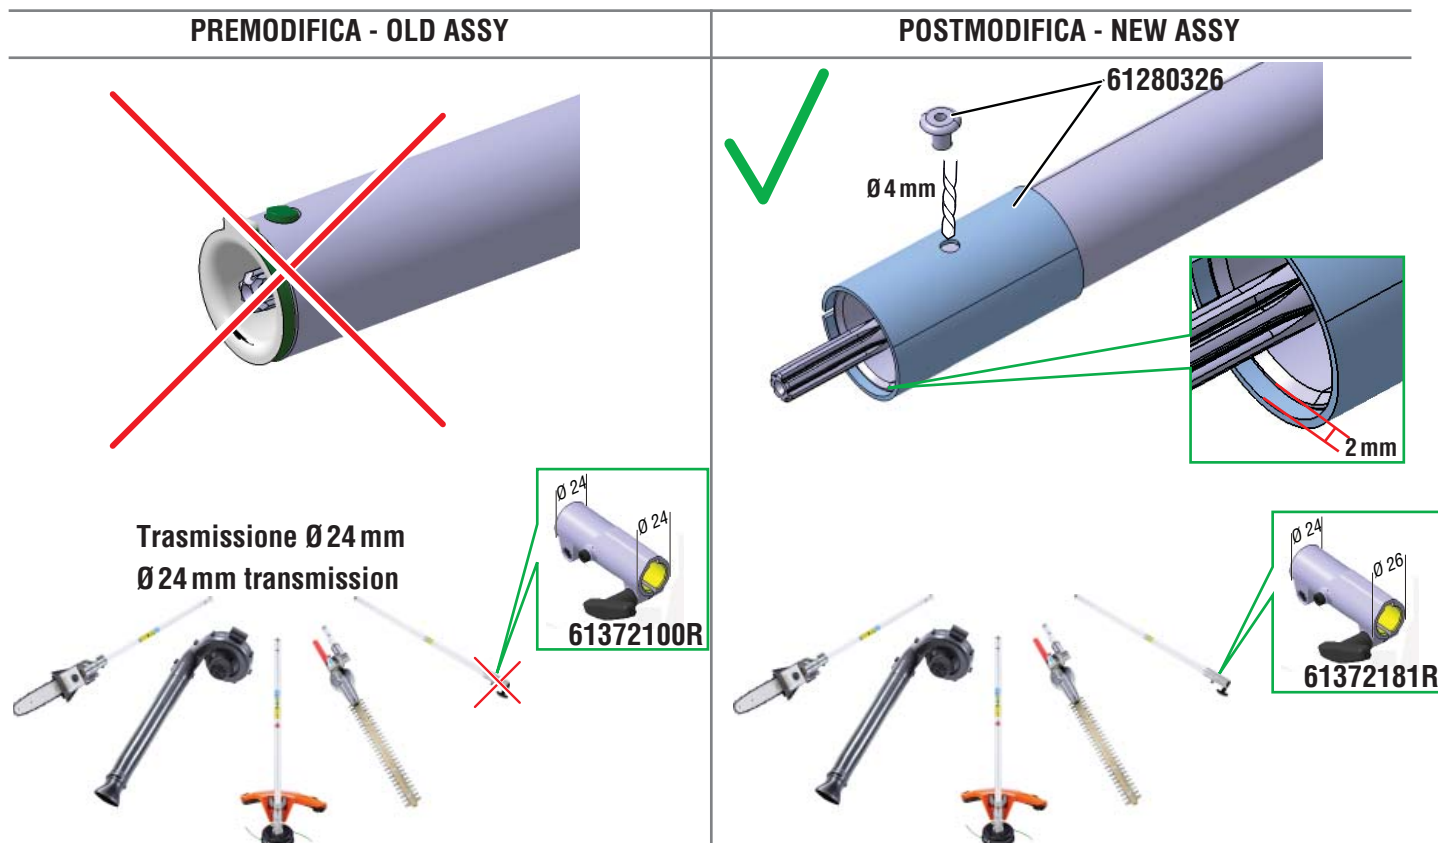

TECNICO • TECHNICAL	●	GRUPPO • GROUP	6
RICAMBI • SPARE PARTS		NR • NO	
INFORMAZIONI • INFORMATION	●	DATA • DATE	03-17

GENERALE - RICAMBI - GARANZIA General - Spares - Warranty	-1-	ACCESSORI Accessories	-2-	DESPUGLIATORI Brushcutter	-3-	MOTOSGHE - ELETTROSGHE Chain saws - electric saws	-4-
RASAERBA Lawnmowers	-5-	PRODOTTI DI COMPLEMENTO Other products	-6- ●	TRONCATRICI Power cutters	-7-	TRATTORINI Ride-ons	-8-
MOTAZAPPE Rotary tillers	-9-	TRINCIASARMENTI Flail mowers	-10-	TRANSPORTER	-11-	MOTOCOLTIVATORI Rotary cultivators	-12-

F **MODÈLES: BC 240 D - DS 2400 D (Ø 24/26 mm) Multifonction**

OBJET: Nouvel adaptateur Ø 24/26 mm

DESCRIPTION: Pour utiliser les applications avec une transmission Ø 24 mm sur l'unité moteur Ø 26 mm, un nouvel adaptateur a été créé p/n 61280326 (Voir les instructions de montage)

DISPONIBILITÉ PIÈCES DÉTACHÉES: La pièce est disponible en pièces détachées

A PARTIR DE: Mars 2017

GB **MODELS: BC 240 D - DS 2400 D (Ø 24/26 mm) Multifunction**

SUBJECT: New Ø 24/26 mm adaptor

DESCRIPTION: To use the application with Ø 24 mm transmission on the Ø 26 mm power unit a new adaptor has been created p/n 61280326. (See assembly instructions)

PARTS AVAILABILITY: The part is available as a spare parts

CUT-IN DATE: March 2017

KEES VAN DER SPEK
TUINMACHINES * STOLWIJK