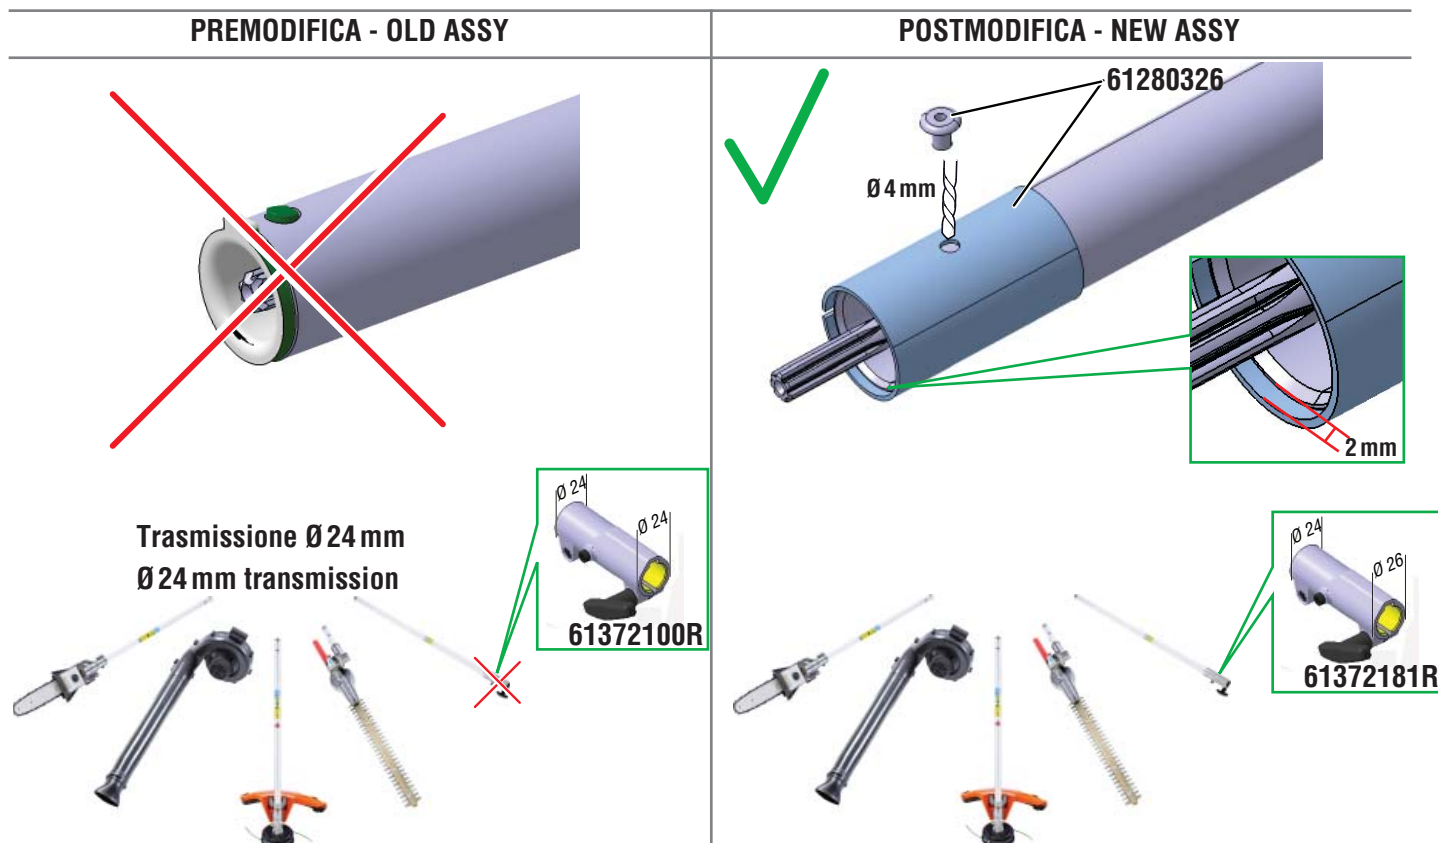

TECNICO • TECHNICAL	●	GRUPPO • GROUP	6
RICAMBI • SPARE PARTS		NR • NO	
INFORMAZIONI • INFORMATION	●	DATA • DATE	03-17

GENERALE - RICAMBI - GARANZIA General - Spares - Warranty	-1-	ACCESSORI Accessories	-2-	DESPUGLIATORI Brushcutter	-3-	MOTOSGHE - ELETTROSGHE Chain saws - electric saws	-4-
RASAERBA Lawnmowers	-5-	PRODOTTI DI COMPLEMENTO Other products	-6- ●	TRONCATRICI Power cutters	-7-	TRATTORINI Ride-ons	-8-
MOTAZAPPE Rotary tillers	-9-	TRINCIASARMENTI Flail mowers	-10-	TRANSPORTER	-11-	MOTOCOLTIVATORI Rotary cultivators	-12-

I **MODELLI:** Multifunzione BC 240 D - DS 2400 D (Ø 24/26 mm)

OGGETTO: Nuovo adattatore Ø 24/26 mm

DESCRIZIONE: Per utilizzare le applicazioni con trasmissione Ø24 mm su power unit Ø26 mm è stato creato un nuovo adattatore cod. 61280326. (vedi istruzioni montaggio)

DISPONIBILITÀ RICAMBI: Il particolare è disponibile a ricambi

DECORRENZA: Marzo 2017

GB **MODELS:** BC 240 D - DS 2400 D (Ø 24/26 mm) Multifunction

SUBJECT: New Ø 24/26 mm adaptor

DESCRIPTION: To use the application with Ø24 mm transmission on the Ø26 mm power unit a new adaptor has been created p/n 61280326. (See assembly instructions)

PARTS AVAILABILITY: The part is available as a spare parts

CUT-IN DATE: March 2017

KEES VAN DER SPEK
TUINMACHINES * STOLWIJK