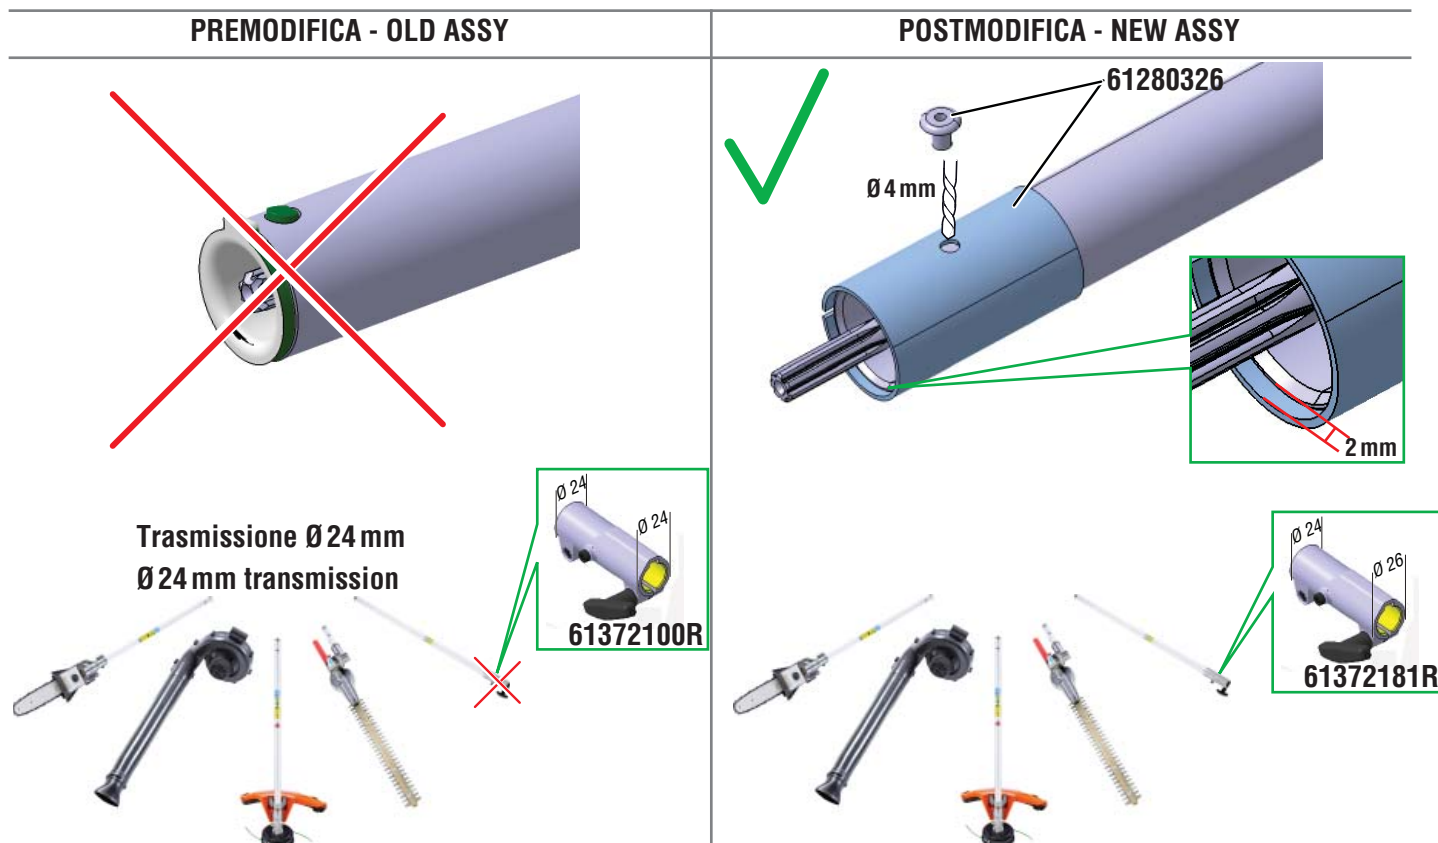

GENERALE - RICAMBI - GARANZIA General - Spares - Warranty	-1-	ACCESSORI Accessories	-2-	DECESPUGLIATORI Brushcutter	-3-	MOTOSEGHE - ELETTROSEGHE Chain saws - electric saws	-4-
RASAERBA Lawnmowers	-5-	PRODOTTI DI COMPLEMENTO Other products	-6- ●	TRONCATRICI Power cutters	-7-	TRATTORINI Ride-ons	-8-
MOTOZAPPE Rotary tillers	-9-	TRINCIASARMENTI Flail mowers	-10-	TRANSPORTER	-11-	MOTOCOLTIVATORI Rotary cultivators	-12-

PL **MODELE: Zestaw wielofunkcyjny BC 240 D - DS 2400 D (Ø 24/26 mm)**

TEMAT: Nowy adapter Ø 24/26 mm

OPIS: W celu umożliwienia zastosowania przystawek z przeniesieniem napędu o średnicy Ø 24 mm do urządzenia o średnicy osłony wału napędowego Ø 26 mm opracowano nowy adapter p/n 61280326 (Patrz instrukcja montażu)

DOSTĘPNOŚĆ CZĘŚCI ZAMIENNYCH: Adapter jest dostępny w magazynie części zamiennych

DATA WPROWADZENIA ZMIAN: Marzec 2017

GB **MODELS: BC 240 D - DS 2400 D (Ø 24/26 mm) Multifunction**

SUBJECT: New Ø 24/26 mm adaptor

DESCRIPTION: To use the application with Ø 24 mm transmission on the Ø 26 mm power unit a new adaptor has been created p/n 61280326. (See assembly instructions)

PARTS AVAILABILITY: The part is available as a spare parts

CUT-IN DATE: March 2017

KEES VAN DER SPEK
TUINMACHINES ★ STOLWIJK