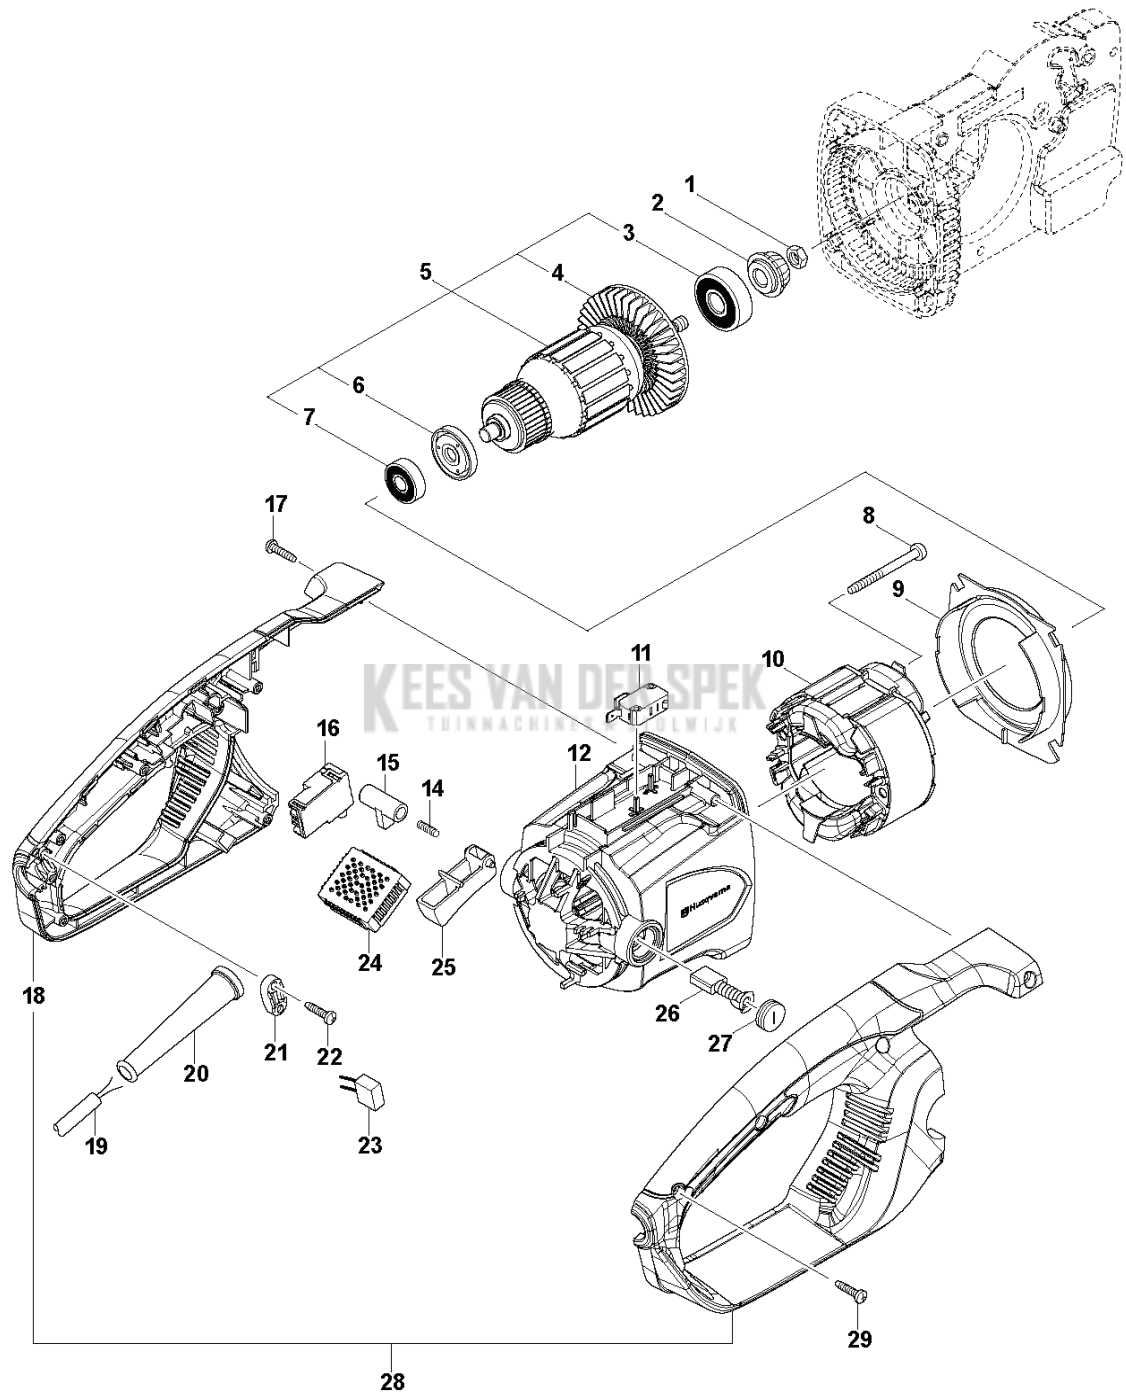

HUSQVARNA - SPARE PARTS CATALOG
CHAIN SAWS: ELECTRIC: HUSQVARNA 418EL

KEES VAN DER SPEK
TUINMACHINES ★ STOLWIJK

Sparepartslist

SPAREPARTSLIST

CHAIN SAWS: ELECTRIC

HUSQVARNA 418EL

PRODUCT COMPLETE - 1

CHAIN SAWS: ELECTRIC

PXM_REF	PXM_PARTNO	DESCRIPTION	PXM_REMARK	QTY
1	589650701	ZESKANT MOER		1
2	589690001	VERSNELLING		1
3	589690002	KOGELLAGER		1 5
4	589690003	VENTILATOR		1 5
5	589690004	ARMATURE		1
6	589690006	RING		1 5
7	589690007	KOGELLAGER		1 5
8	589690008	SCREW		2
9	589690009	TUSSENPLAAT		1
10	589690011	BEVESTIGING		1
11	589690012	SCHAKELAAR		1
12	589690013	MOTORHUIS		1
14	589690015	VEER		1
15	589690016	KNOOP		1
16	589690017	SCHAKELAAR		1
17	589690028	SCREW		1
18	589690019	HENDEL		1
19	589690020	POWER CORD	EU	1
20	589690025	HULS		1
21	589690027	KLEM		1
22	589690028	SCREW		2
23	589690029	CONDENSATOR		1
24	589690030	ARMATURE		1
25	589690032	SCHAKELAAR		1
26	589690033	KOOLBORSTEL		2
27	589695901	KAP		2
28	589690019	HENDEL		1
29	589690028	SCREW		6