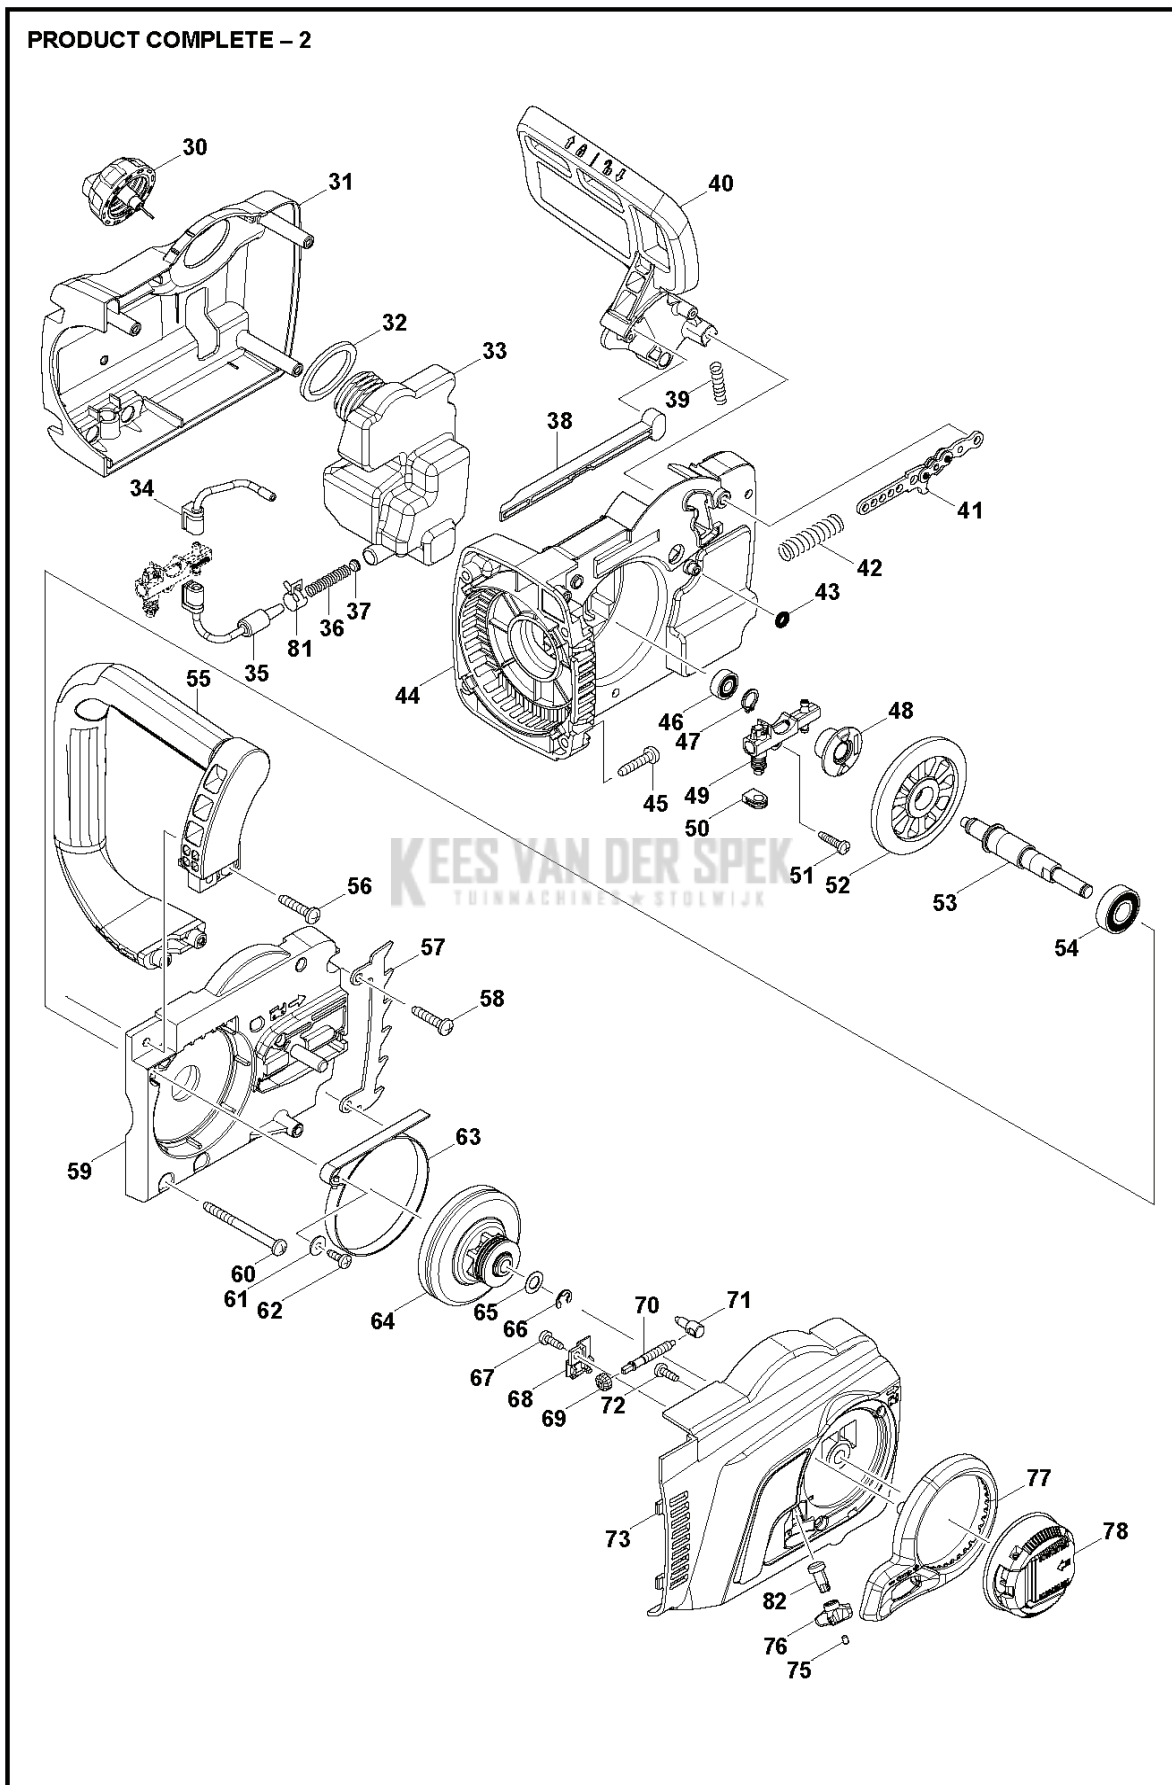

PRODUCT COMPLETE - 2

CHAIN SAWS: ELECTRIC

PXM_REF	PXM_PARTNO	DESCRIPTION	PXM_REMARK	QTY
30	589690035	TANKDEKSEL		1
31	589690036	DEKSEL		1
32	589690037	AFDICHTING		1
33	589690038	OLIETANK		1
34	589690039	VERBINDER		1
35	589690040	VERBINDER		1
36	589690041	TANDWIELKOP		1
37	589690042	KAP		1
38	589690043	STANG		1
39	589690044	DRUKVEER		1
40	589690045	HANDBESCHERMING		1
41	589690047	PLAAT		1
42	589690048	DRUKVEER		1
43	589690049	O-RING		1
44	589690050	VERSNELLINGSBAK HUIS		1
45	589690051	SCREW		4
46	589690052	KOGELLAGER		1
47	589690053	RING		1
48	589690054	WORMTANDWIEL		1
49	589690055	OLIEPOMP		1
50	589690056	DOORVOER		1
51	589690028	SCREW		1
52	589690057	TANDWIELKOP		1
53	589690058	SPINDEL		1
54	589690059	KOGELLAGER		1
55	589690060	VOORSTE BEUGEL		1
56	589690051	SCREW		2
57	589690061	BUMPER		1
58	589690051	SCREW		2
59	589690062	LAGERHUIS		1
60	589690063	SCREW		2
61	589690064	RING		1
62	589690065	SCREW		1
63	589690066	REMBAND		1
64	589690067	REMTROMMEL		1
65	589690068	RING		1
66	589690069	RING		1
67	589690070	SCREW		1
68	589690071	DEKSEL		1
69	589690072	TANDWIELKOP		1
70	589690073	SCREW		1
71	589690074	PEN		1
72	589690070	SCREW		3
73	589690075	DEKSELSET		1
75	589690076	PEN		1
76	589690077	VERSNELLING		1
77	589690078	DEKSEL		1
78	589690079	MOERKAP		1
81	589690080	SLANGKLEM		1
82	596415601	VERSNELLING		1

KEES VAN DER SPEK
TUINMACHINEWERKSTAD B.V.