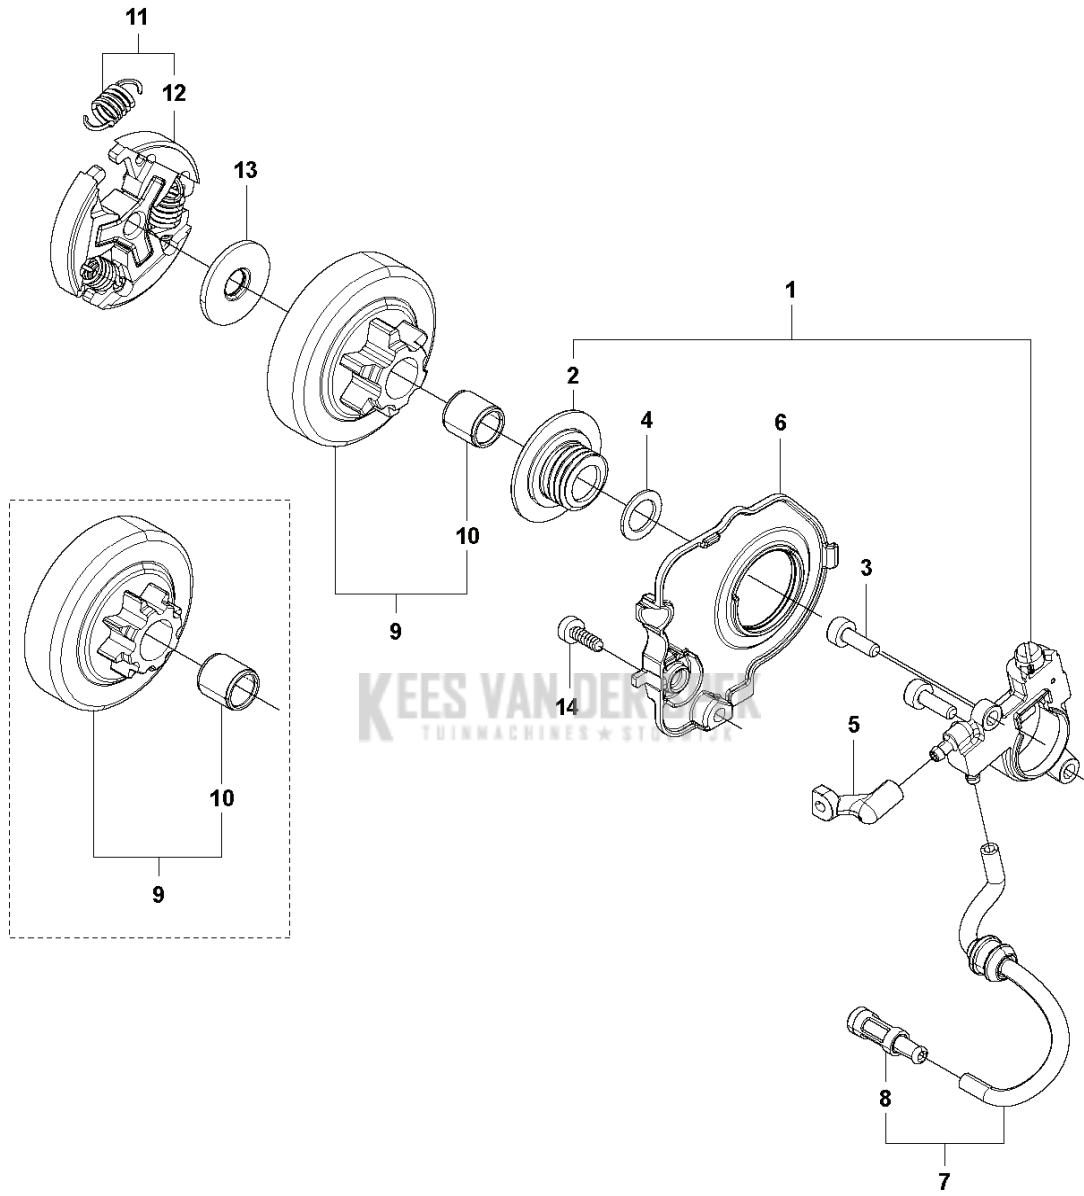

G T525
CLUTCH & OIL PUMP

CHAIN SAWS

PXM_REF	PXM_PARTNO	DESCRIPTION	PXM_REMARK	QTY
1	587873401	OLIEPOMP COMPL.		1
2	505053101	WORM		1 1
3	521515701	BOUT		2
4	505053301	RING		1
5	587873801	OLIEDRUKSLANG		1
6	587873901	DEKSEL	s/n up to 20182699999	1
6	587873902	DEKSEL	s/n from 20182700001	1
7	587874101	OLIESLANG		1
8	521545601	FILTER		1 7
9	501290501	KOPPELINGSTROMMEL COMPL.	3/8 6 tooth	1
9	501290502	KOPPELINGSTROMMEL COMPL.	1/4 8 tooth	1
10	514183301	LAGER		1 9
11	511044501	KOPPELING		1 11
12	512423501	VEER		3
13	512423401	PLAAT		1
14	576984002	SCREW		1