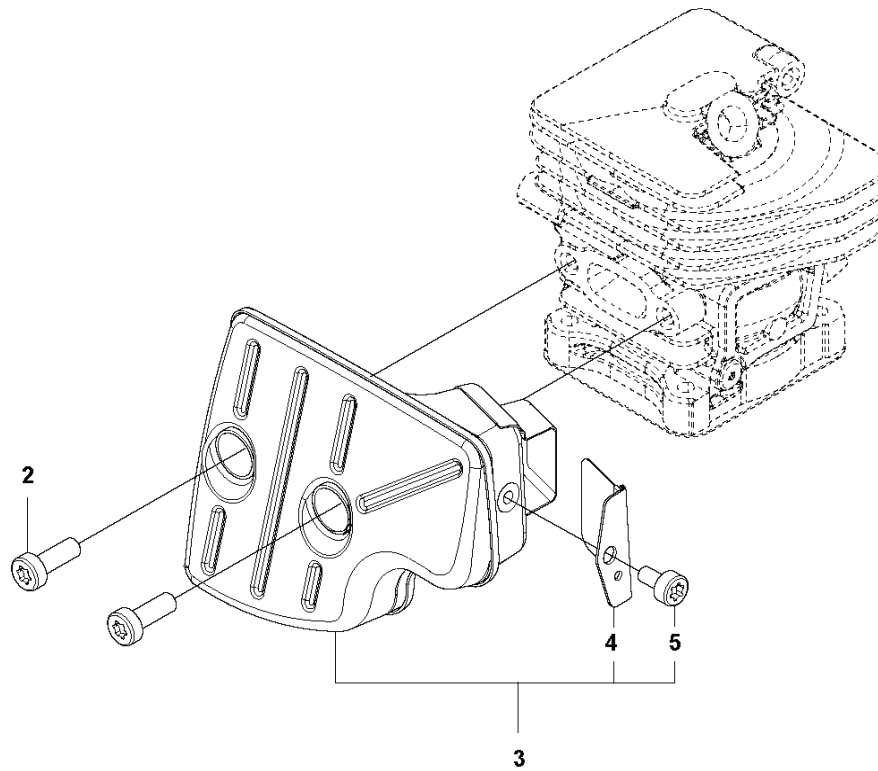

KEES VAN DER SPEK
HOUTMACHINE & TOEGEB.

For US/CAN, AUS/NZ market