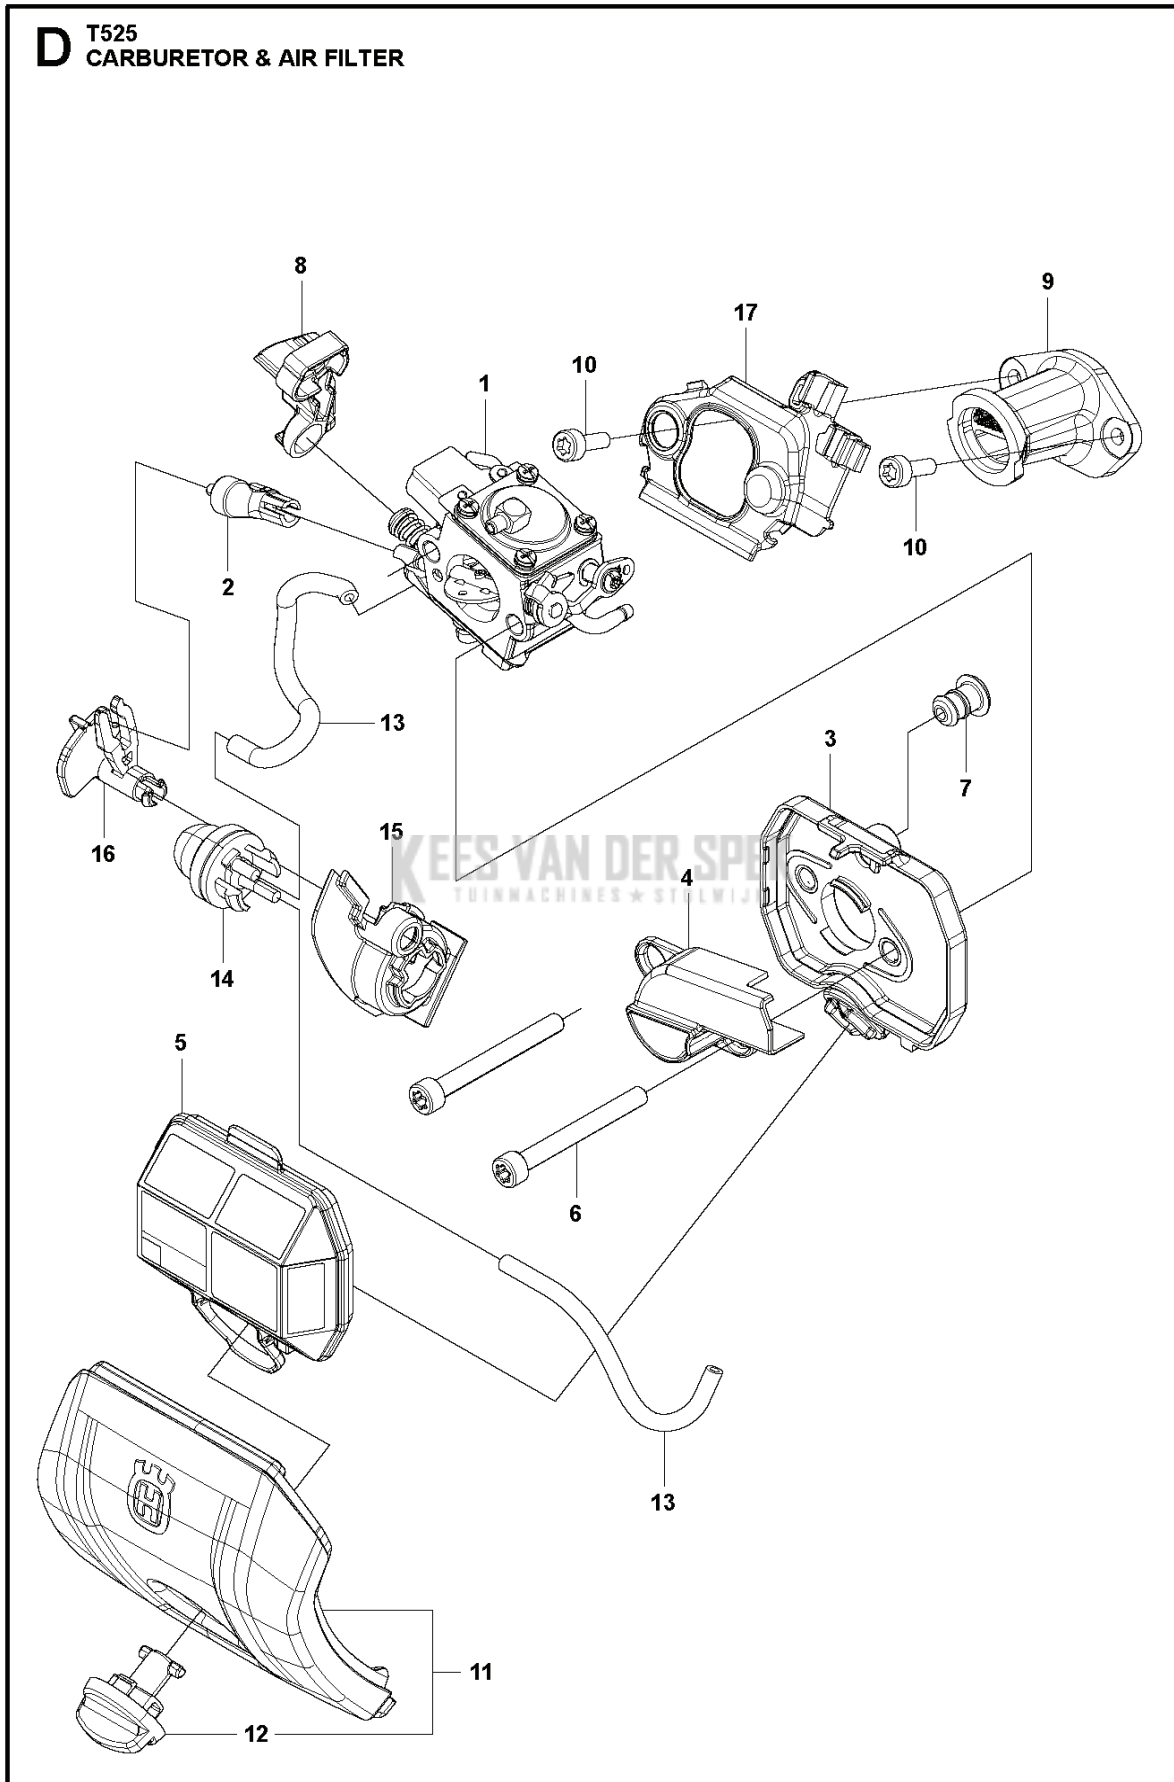

## CHAIN SAWS

PXM_REF	PXM_PARTNO	DESCRIPTION	PXM_REMARK	QTY
1	587870501	CARBURATEUR		1
2	588662501	CHOKEHEFBOOM		1
3	587870701	LUCHTFILTERBODEM		1
4	589205001	PLAAT		1
5	587871001	LUCHTFILTERHELFT		1
5	597176001	LUCHTFILTERHELFT	Non-woven	1
6	587870901	BOUT		2
7	521625602	DOORVOER		1
8	587871401	DOORVOER		1
9	587871101	INLAATPIJP		1
10	521515701	BOUT		2
11	587879601	LUCHTFILTERKAP		1
12	585697402	KNOP		1
13	595526903	BRANDSTOFSLANG		2
14	513789301	POMP		1
15	587880101	BEVESTIGING		1
16	587870601	CHOKEHENDEL		1
17	587879901	DEKSEL		1