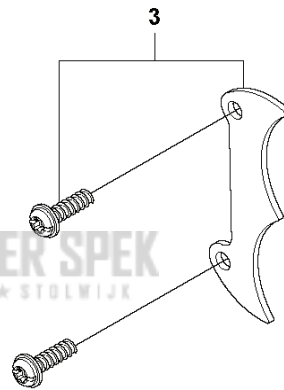

L T525
ACCESSORIES

KEES VAN DER SPEK
TUINMACHINES * STOLWIJK

CHAIN SAWS

PXM_REF	PXM_PARTNO	DESCRIPTION	PXM_REMARK	QTY
1	587243501	SLEUTEL		1
2	575880701	SLEUTEL		1
3	590487801	SPIKE		1

KEES VAN DER SPEK
TUINMACHINES ★ STOLWIJK