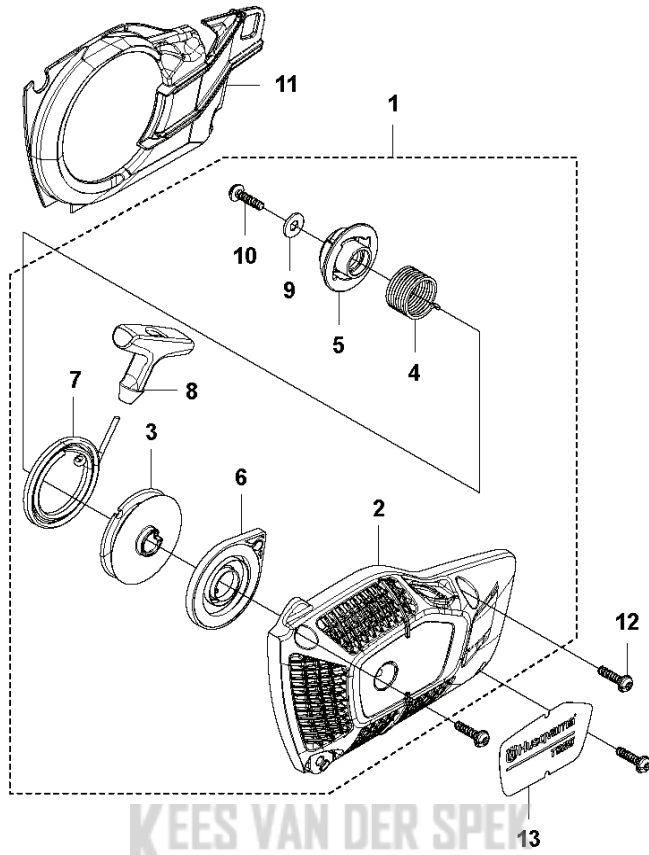

**T525
STARTER**

For EU market