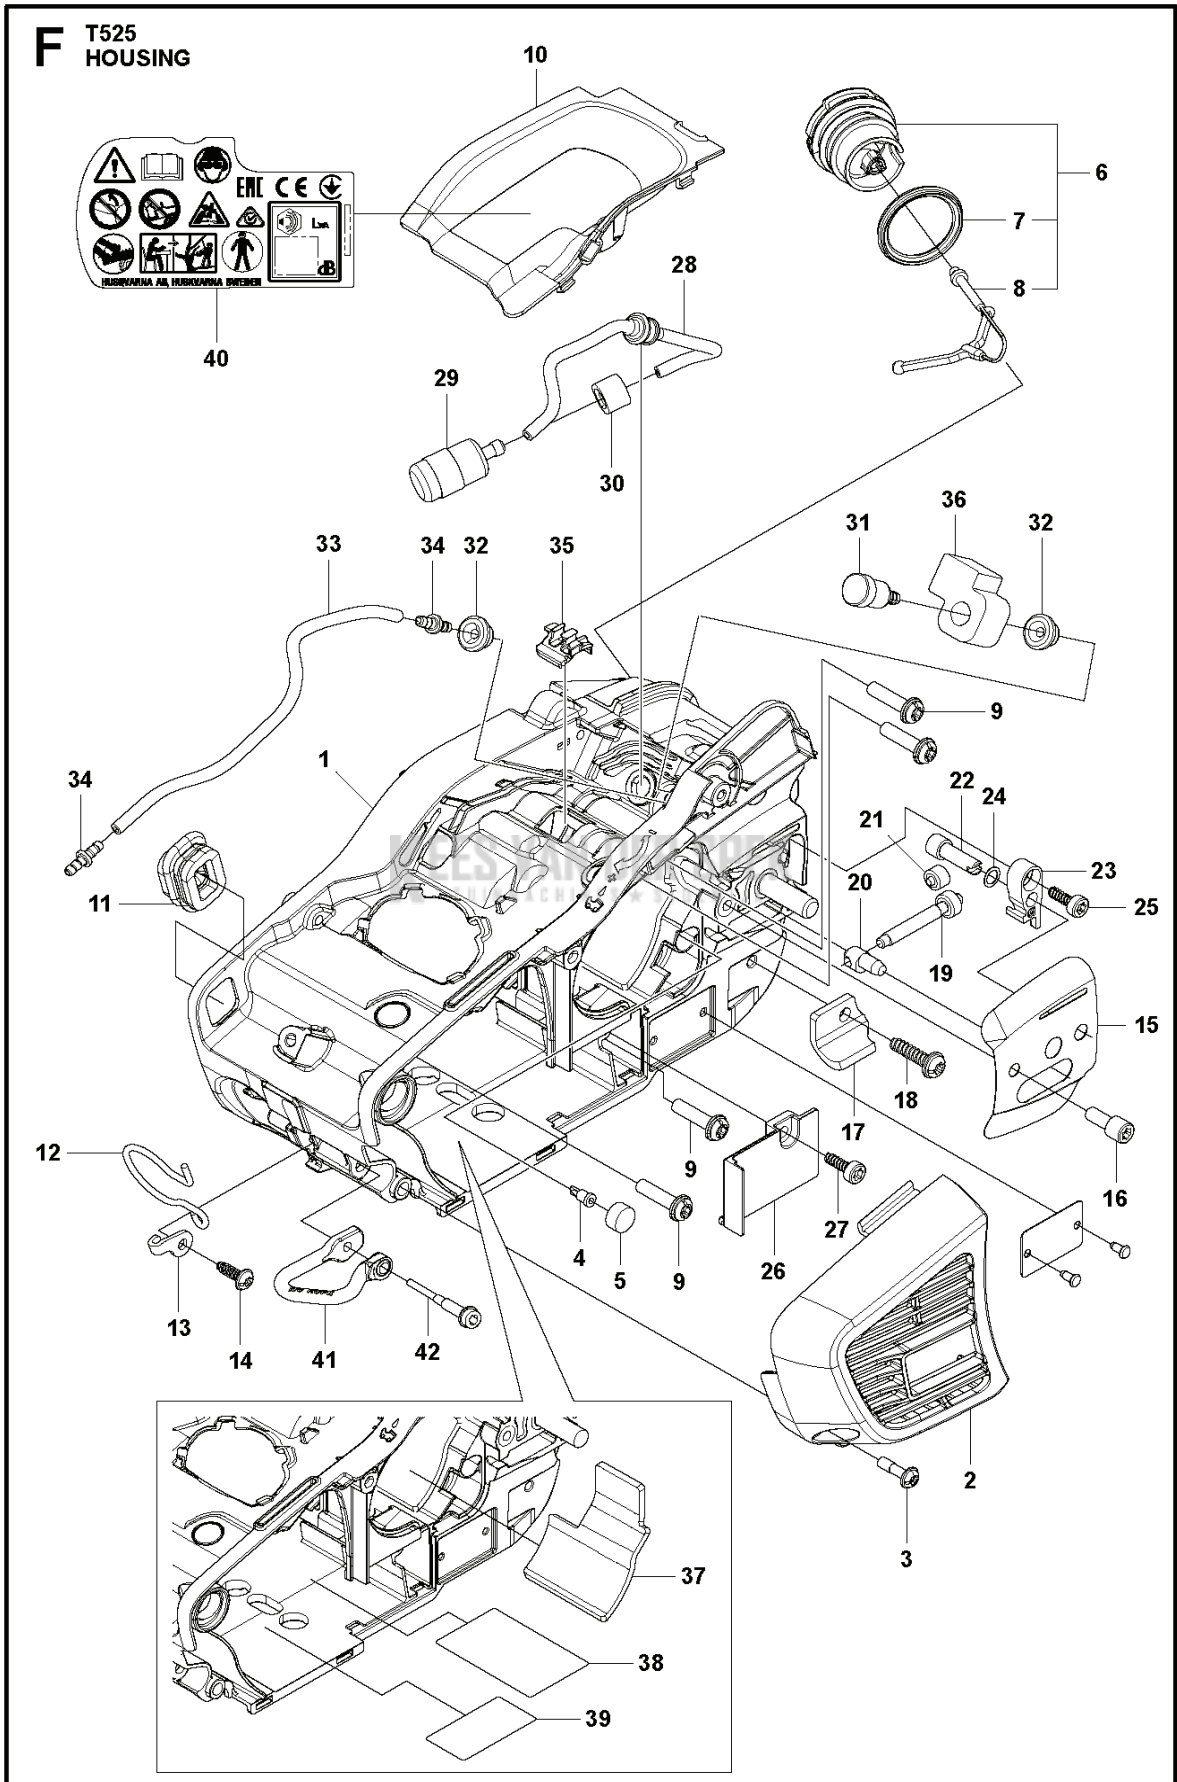

CHAIN SAWS

PXM_REF	PXM_PARTNO	DESCRIPTION	PXM_REMARK	QTY
1	587871503	HUIS COMPL.	s/n from 20182700001	1
1	587871501	HUIS COMPL.	s/n up to 20182699999	1
2	587872201	UITLAAT BESCHERMER	For EU market	1
2	593726701	UITLAAT BESCHERMER	For US/CAN, AUS/NZ market	1
3	590266402	SCREW		1
4	516961901	BREATHER		1
5	516948101	AFDICHTING		1
6	577878603	TANKDEKSEL COMPL.		2
7	589241301	PAKKING		1
8	503578901	HOLDER		1
9	590266501	SCREW		4
10	587872601	DEKSEL		1
11	587876502	LUCHTINLAAT		1
12	587873101	LUS		1
13	587873201	BEVESTIGING		1
14	576984002	SCREW		1
15	587873301	KETTINGGELEIDERPLAAT		1
16	521799901	BOUT		1
17	513558701	VERGREDELING		1
18	521518101	SCREW		1
19	501904301	WORMSCHROEF		1
20	513701401	MOER		1
21	501899401	VERSNELLING		1
22	501903501	WORMTANDWIEL		1
23	501905401	DEKSEL		1
24	590361001	RING		1
25	576984002	SCREW		1
26	587874001	DEKSEL		1
27	576984002	SCREW		1
28	590154403	BRANDSTOFSLANG COMPL.	For EU, AUS/NZ market	1
28	590154402	BRANDSTOFSLANG COMPL.	For US/CAN market	1
29	575960701	FILTER		1
30	505044501	KRAAG		1
31	513751501	BREATHER		1
32	514201401	DOORVOER		2
33	595526912	BRANDSTOFSLANG		1
34	516950301	VERBINDING		2
35	587860801	BEVESTIGING		1
36	590223901	AFDICHTING		1
37	590153601	ISOLEERSCHIJF		1
38	590153701	ISOLEERSCHIJF		1
39	590153801	ISOLEERSCHIJF		1
40	587881301	STICKER		1
41	576381301	LUS		1
42	522847901	SCHROEF ITXSCFM		1

KEES VAN DER SPEK
HOUTMACHINEBETRIEF B.V.