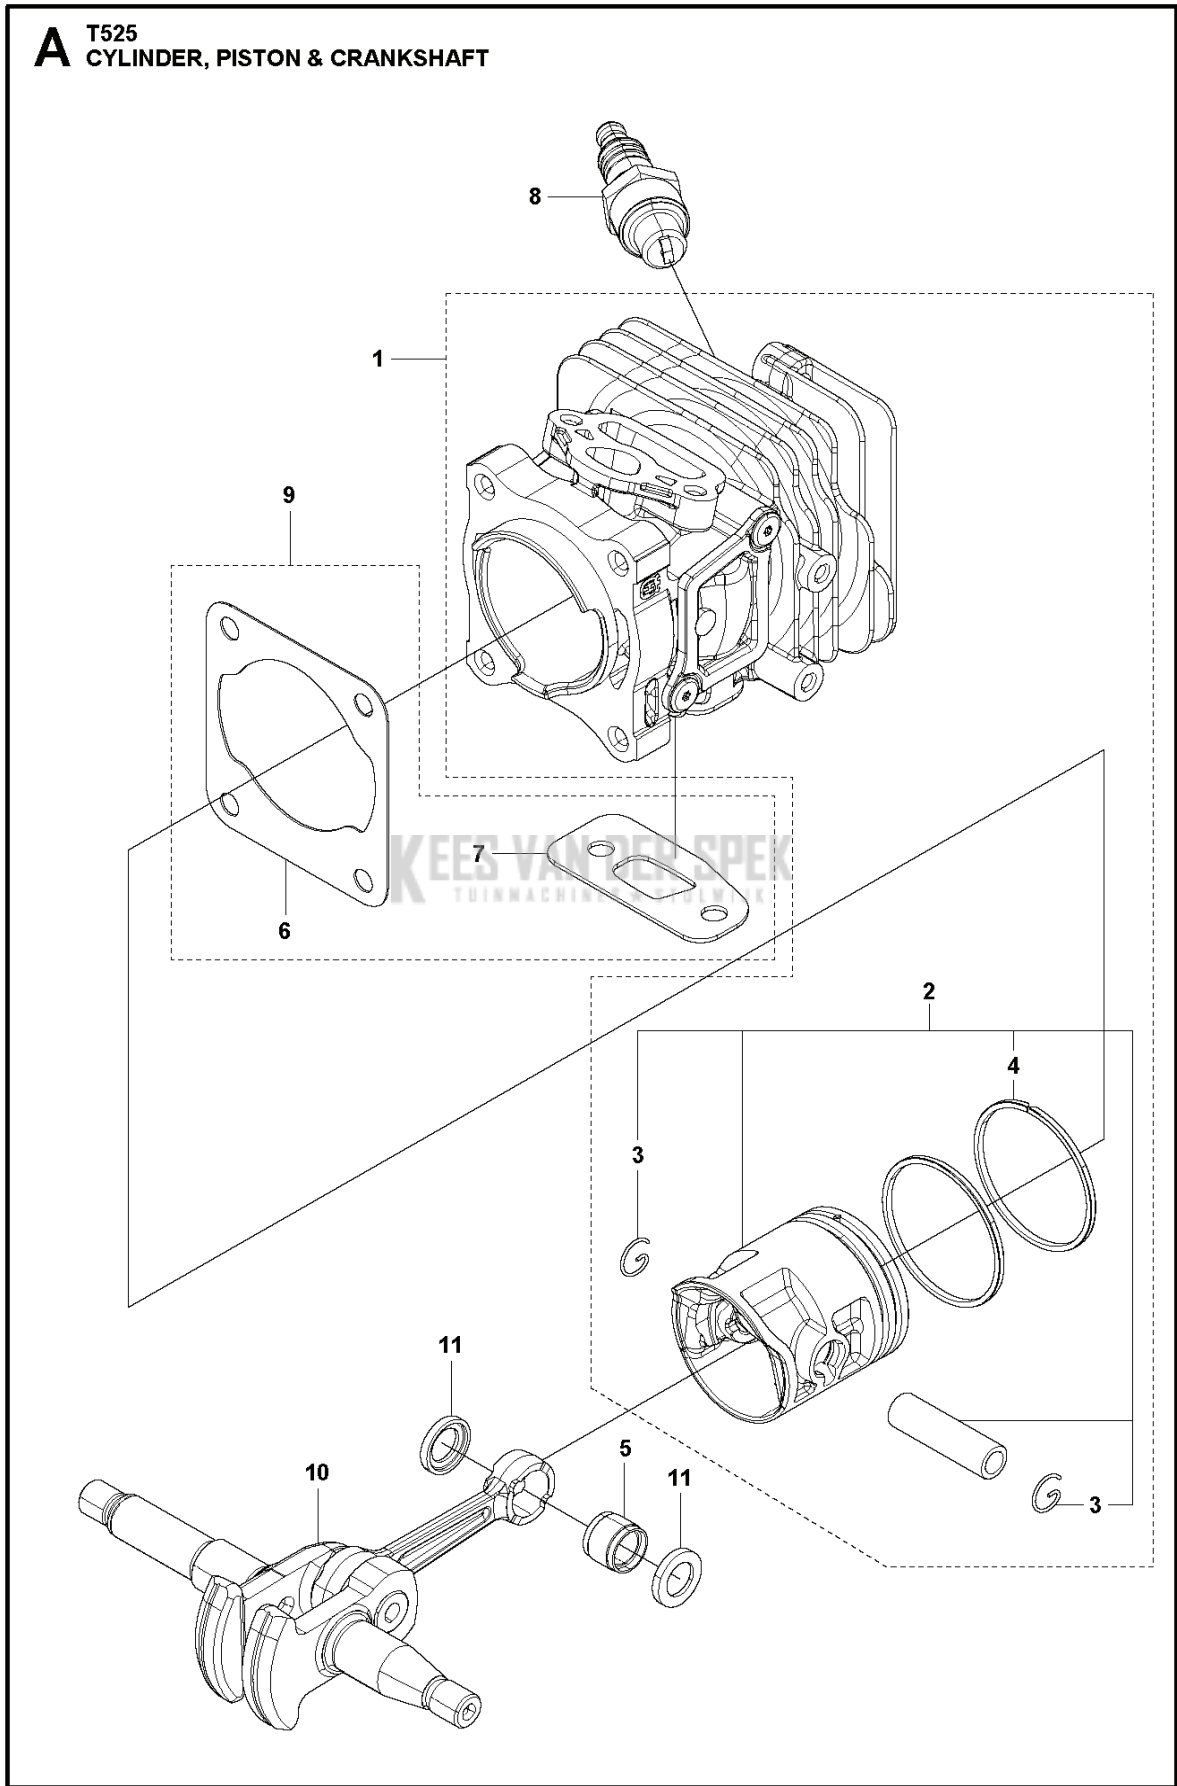

A T525
CYLINDER, PISTON & CRANKSHAFT

CHAIN SAWS

PXM_REF	PXM_PARTNO	DESCRIPTION	PXM_REMARK	QTY
1	501015801	CILINDER COMPL.		1
2	501015902	ZUIGER COMPL.		1 1
3	737440800	BORGCLIP		2 1,2
4	590648501	ZUIGERVEER		2 1,2
5	505040901	LAGER		1
6	587868001	PAKKING		1 9
7	587870401	PAKKING		1 9
8	503235401	BOUGIE		1
9	590531701	PAKKINGSET		1
10	587869001	KRUKAS		1
11	505041001	RING		2