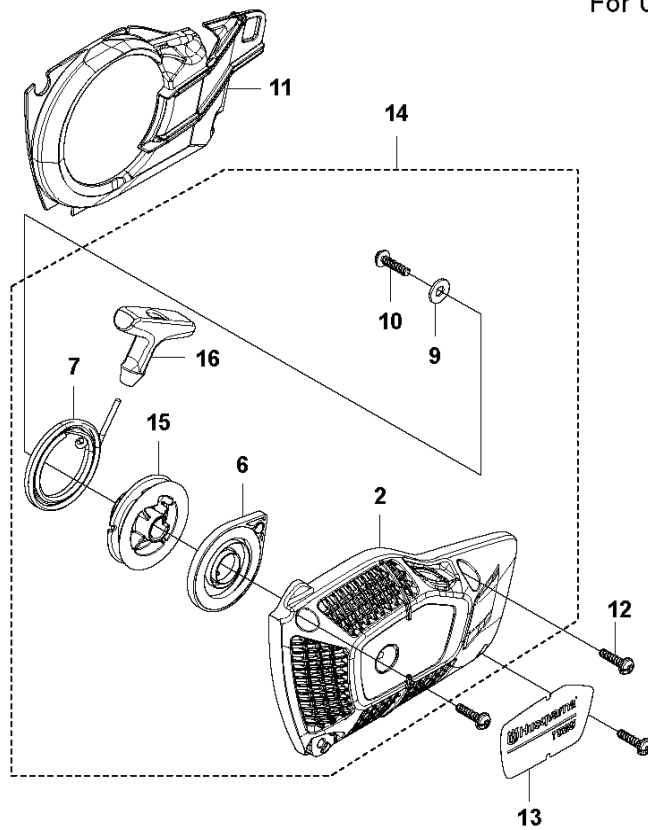

For US/CAN market