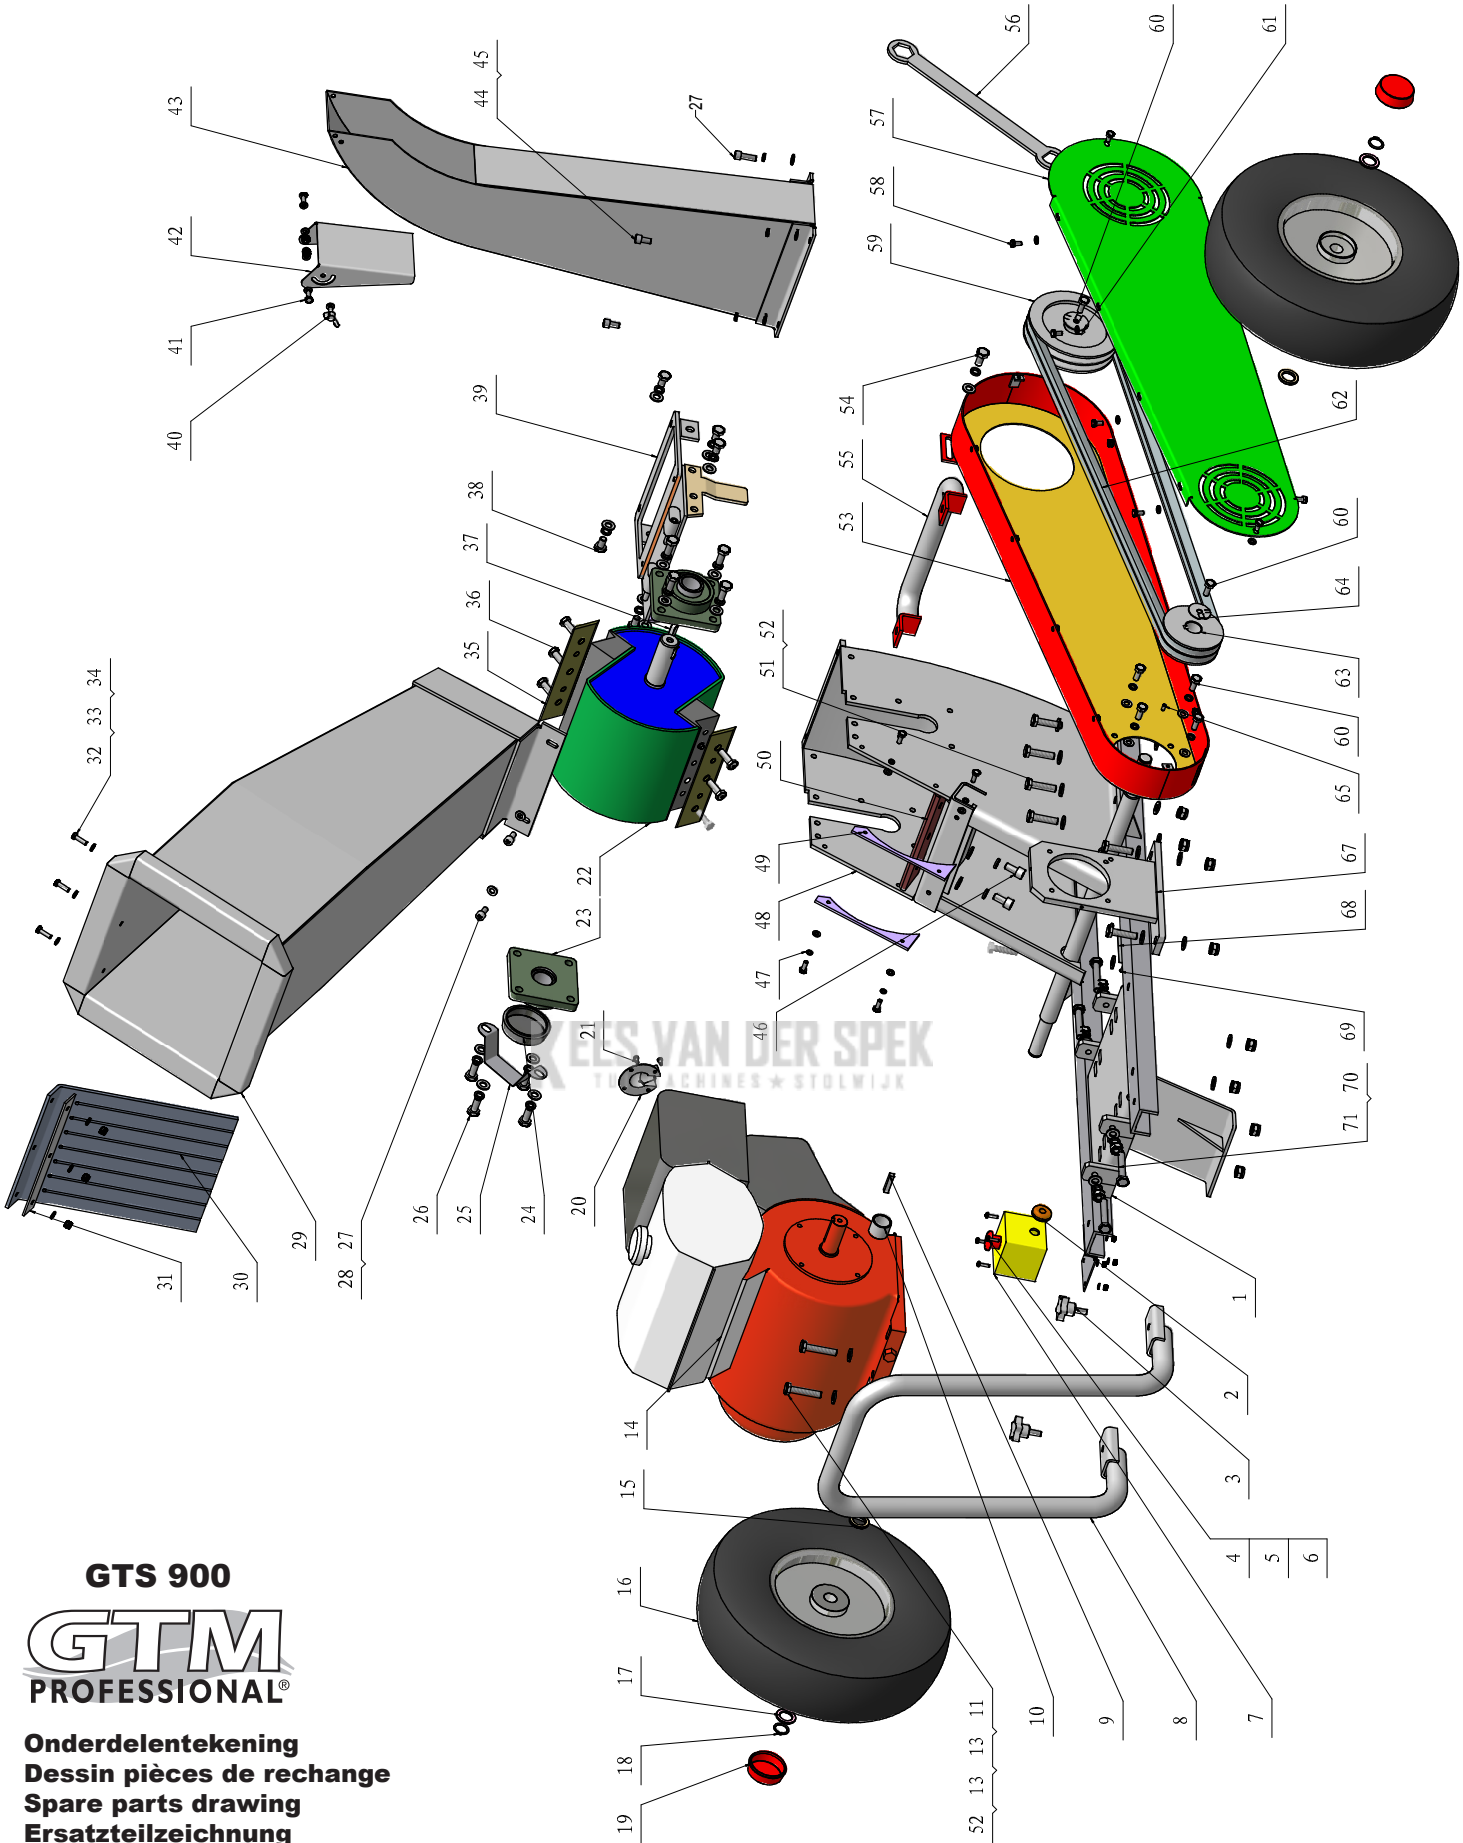

ONDERDELENLIJST - LISTE PIECES DE RECHANGE - SPARE PARTS LIST - ERSATZTEILLISTE

NR.	ARTICLE NR.	frame	QNT.
1	MZSGTS0900001	frame	1
2	MZSGTS0900002	feed through coil $\phi 28 \times \phi 8$	1
3	MZSGTS0900003	star head bolt M8*20	2
4	MZSGTS0900004	pan head screw	4
5	MZSGTS0900005	washer 4	4
6	MZSGTS0900006	hex nut M4	4
7	MZSGTS0900007	emergency switch	1
8	MZSGTS0900008	handle	1
9	MZSGTS0900009	engine shaft key	1
10	MZSGTS0900010	bush engine shaft	1
11	MZSGTS0900011	bolt M10*50	4
12	MZSGTS0900012	spring washer M10	23
13	MZSGTS0900013	washer 10	51
14	MZSGTS0900014	engine GTE270	1
15	MZSGTS0900015	washer	2
16	MZSGTS0900016	wheel	2
17	MZSGTS0900017	washer	2
18	MZSGTS0900018	circlip	2
19	MZSGTS0900019	cap of wheel	2
20	MZSGTS0900020	cover of the muffler	1
21	MZSGTS0900021	tapping screw ST4.2*10	4
22	MZSGTS0900022	rotor	1
23	MZSGTS0900023	bearing + housing FY506M	2
24	MZSGTS0900024	cap bearing	1
25	MZSGTS0900025	lock washer	1
26	MZSGTS0900026	bolt M10*25	8
27	MZSGTS0900027	screw M8*20	4
28	MZSGTS0900028	washer 8	10
29	MZSGTS0900029	hopper	1
30	MZSGTS0900030	rubber cover	1
31	MZSGTS0900031	strip 3 mm	1
32	MZSGTS0900032	hex headed bolt M6*20	3
33	MZSGTS0900033	washer 6	23
34	MZSGTS0900034	hex locknut M6	5
35	MZSGTS0900035	rotar blade	2
36	MZSGTS0900036	blade bolt	6

37	MZSGTS0900037	rotor shaft key	1
38	MZSGTS0900038	bolt M10*16	7
39	MZSGTS0900039	top of the box	1
40	MZSGTS0900040	wing screw M6*16	1
41	MZSGTS0900041	bolt M6*16	6
42	MZSGTS0900042	deflector	1
43	MZSGTS0900043	conveyor	1
44	MZSGTS0900044	screw M8*16	2
45	MZSGTS0900045	spring washer M8	10
46	MZSGTS0900046	screw M10*20	3
47	MZSGTS0900047	spring washer	4
48	MZSGTS0900048	shredder box	1
49	MZSGTS0900049	rotor protector	2
50	MZSGTS0900050	counter blade	1
51	MZSGTS0900051	bolt M10*40	10
52	MZSGTS0900052	hex locknut M10	14
53	MZSGTS0900053	belt cover	1
54	MZSGTS0900054	bolt M10*20	1
55	MZSGTS0900055	bumper	1
56	MZSGTS0900056	rotor deblocking tool	1
57	MZSGTS0900057	top belt cover	1
58	MZSGTS0900058	bolt M6*12	8
59	MZSGTS0900059	pulley 146	1
60	MZSGTS0900060	bolt M8*20	6
61	MZSGTS0900061	safety ring for rotor	1
62	MZSGTS0900062	V-belt A 1709 L4/13*1676L. A66	2
63	MZSGTS0900063	belt pulley 96 S-type (Honda)	1
64	MZSGTS0900064	safety ring for engine	1
65	MZSGTS0900065	socket hex holding screw	1
67	MZSGTS0900067	silent block	1
68	MZSGTS0900068	production serial number plate	1
69	MZSGTS0900069	rivet $\phi 3.2 \times 12$	2
70	MZSGTS0900070	hex nut M10	4
71	MZSGTS0900071	hex headed bolt M10*60	4

GTS 900
GTM
PROFESSIONAL®

Onderdelentekening
Dessin pièces de rechange
Spare parts drawing
Ersatzteilzeichnung