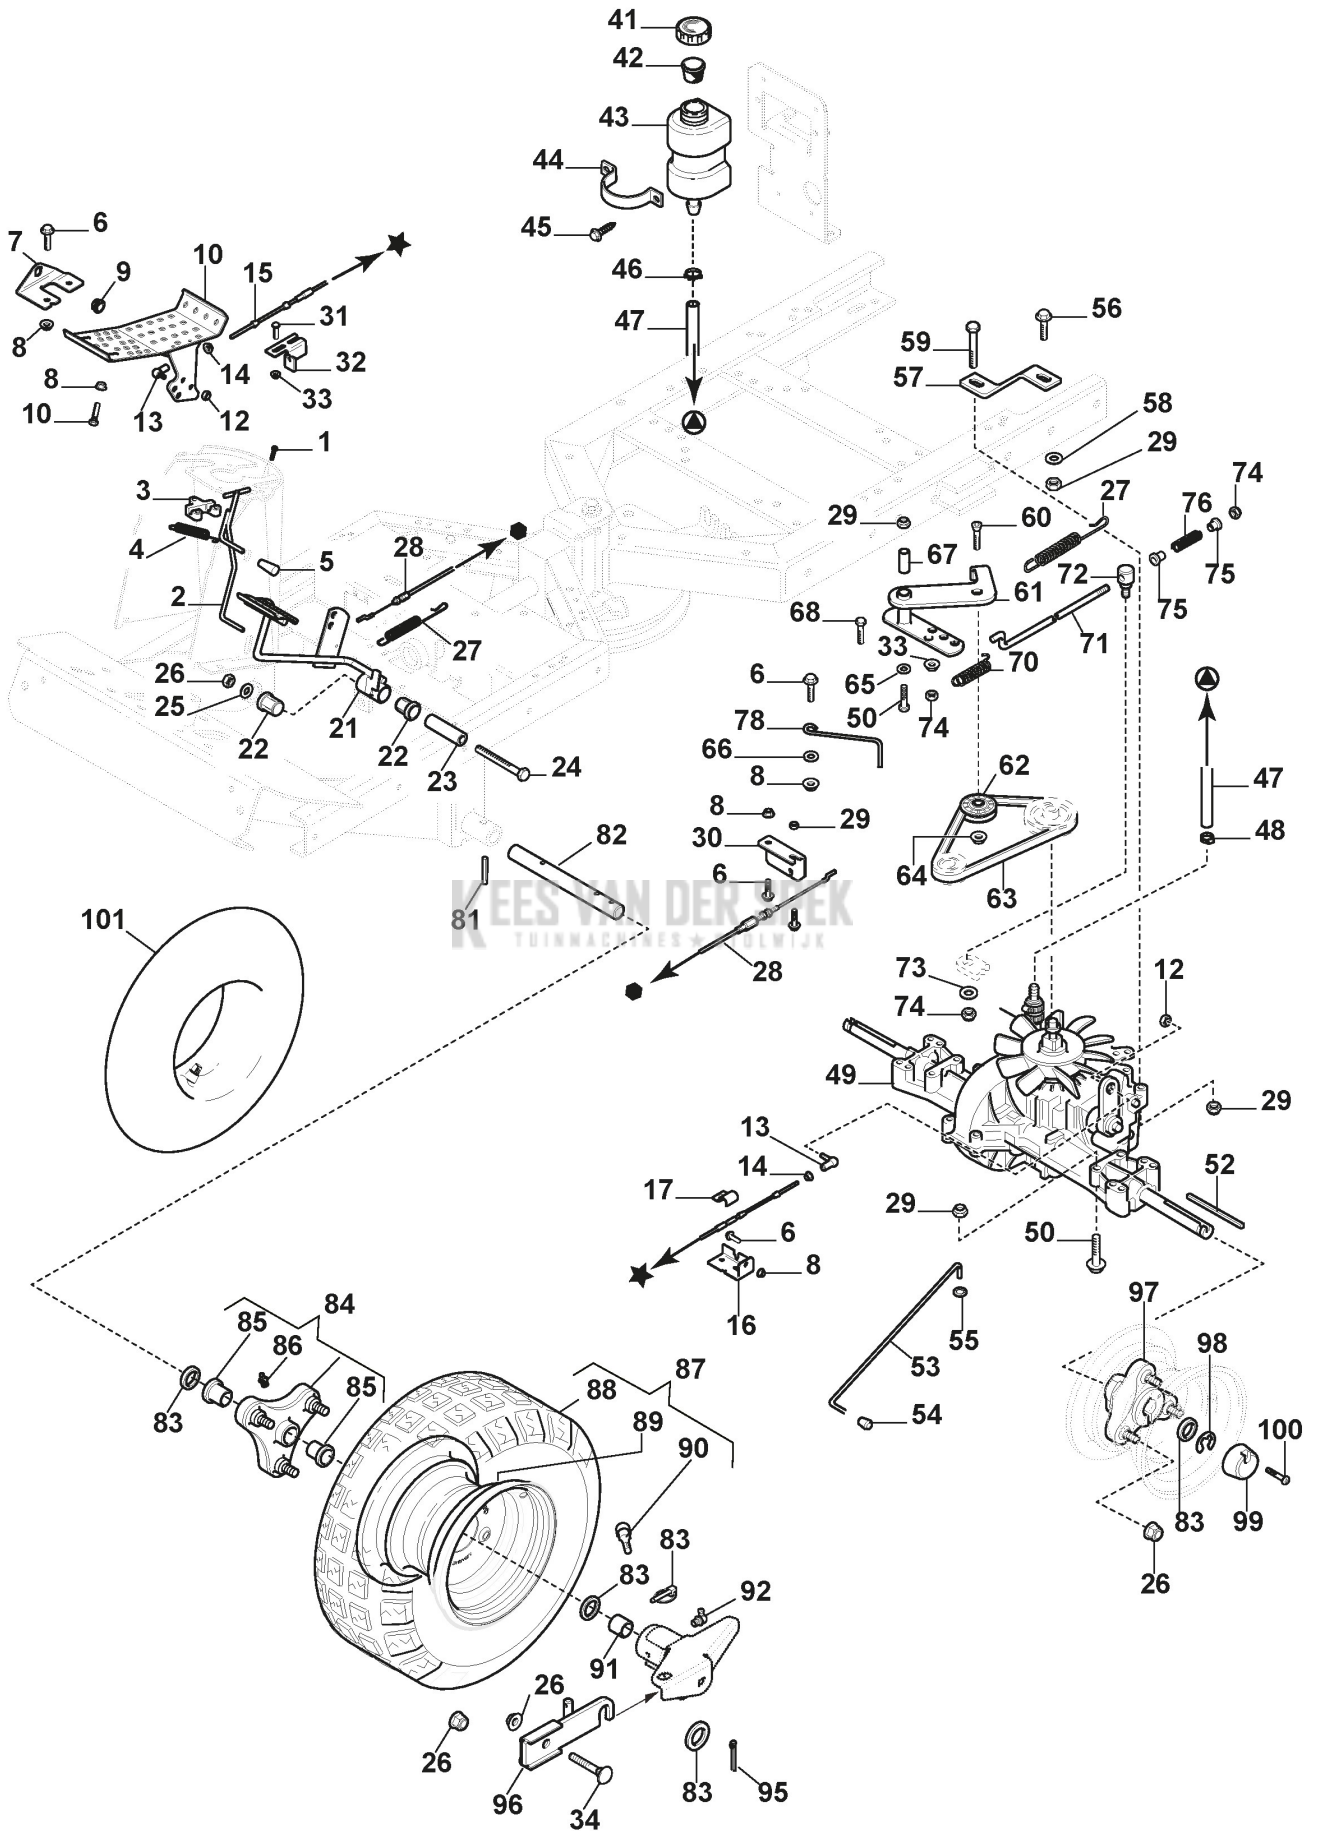

Transmission

Ref.nr.	Qty	Item number	Description	Notes	From	Up to
1	3	112728697/0	Screw			
2	1	1134-5353-01	Brake Rod			
3	1	1134-4002-01	Brake Rod Attachment			
4	1	1131-1497-01	Brake Spring			
5	1	1134-2786-01	Knob			
6	7	9959-0820-16	Screw			
7	2	1134-2700-01	Bracket			
8	7	112154220/0	Nut			
9	2	1134-6313-01	Bearing			
10	1	1134-6353-01	Drive Pedal			
11	1	9997-0835-16	Screw			
12	2	112154330/0	Nut			
13	2	9570-0001-00	Elbow Link			
14	2	9739-0531-22	Nut			
15	1	1134-2766-05	Speed Control Cable			
16	1	1134-3395-01	Attachment			
17	1	1134-2021-01	Clamp			
21	1	1134-5655-01	Clutch Pedal			
22	1	1134-9024-01	Bearing	Sats 4 st/kit of 4		
23	1	1134-5677-02	Spacer			
24	1	9997-1070-12	Screw			
25	1	9699-0030-02	Washer			
26	17	9731-1031-22	Nut			
27	2	4231-0013-00	Spring			
28	1	187000211/0	Control Cable			
29	8	112155000/0	Nut			
30	1	1134-6467-01	Cable Holder			
31	2	9959-0620-16	Screw			
32	1	1134-6317-01	Wire Bracket			
33	2	9739-0631-22	Nut			
41	1	1134-2777-02	Filler Cap			
42	1	1134-3734-01	Vent Plug			
43	1	1134-2765-02	Oil Tank			
44	1	1134-2778-01	Band			
45	2	9852-8013-16	Screw			
46	1	9578-0036-01	Hose Clamp			
47	1	1134-2779-09	Tube	L = 290 mm		
48	1	9578-0023-04	Hose Clamp	15x8		
49	1	1137-0123-01	Transaxle K46Ci	Kanzaki K57V		
50	5	9960-0860-12	Screw	L = 60 mm		
52	2	1134-2471-01	Key			
52	2	9898-1035-16	Screw			
53	1	1134-4015-01	Pull Rod			
54	1	1134-4014-01	Knob			
55	1	112604896/0	Crown Fastener			
56	1	9959-0825-16	Screw			
57	1	1134-3913-01	Strut			
58	1	9699-0090-02	Washer