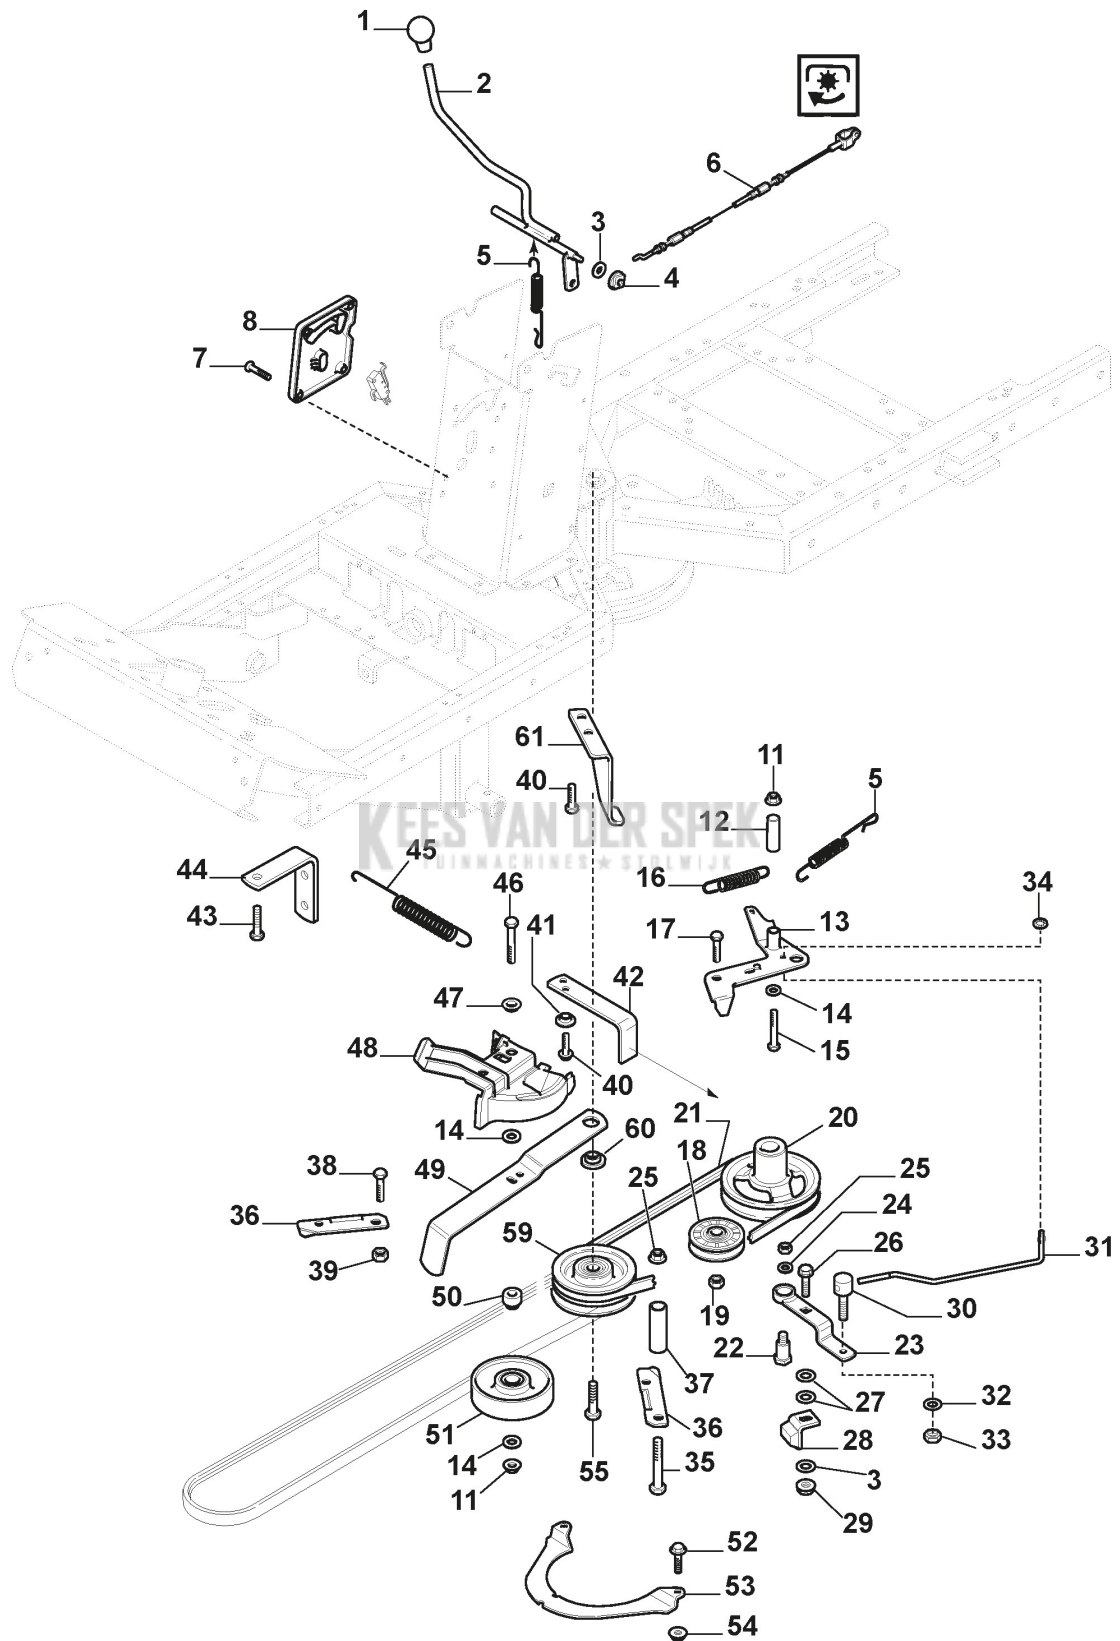

Kees van der Spek
TUINMACHINES & STOLWIJK

PTO

Ref.nr.	Qty	Item number	Description	Notes	From	Up to
1	1	1134-2551-01	Knob			
2	1	1134-6301-01	Engage Lever			
3	2	9699-0090-02	Washer			
4	1	1134-3790-02	Bearing			
5	4	4231-0013-00	Spring			
6	1	1134-3573-05	Control Cable			
7	4	9946-0525-16	Screw			
8	1	1134-5368-01	Dashboard			
11	1	112154220/0	Nut			
12	1	1134-1565-10	Spacer			
13	1	1134-2018-02	Tension Arm			
14	3	112523060/0	Washer			
15	1	112691800/0	Screw			
16	1	1135-3307-01	Spring			
17	1	112794300/0	Screw			
18	1	387605008/0	Tension Roller (Grey)			
19	1	112295200/0	Nut			
20	1	1137-0208-01	Engine Pulley			
21	1	9585-0213-01	Belt			
22	1	1134-4163-02	Shoulder Bolt			
23	1	387318251/0	Brake Arm			
24	1	337670201/0	Washer			
25	2	9739-1031-22	Nut			
26	1	112818700/0	Screw			
27	2	112521360/0	Washer			
28	1	1134-4164-03	Brake Pad			
29	1	112155000/0	Nut			
30	1	1134-4170-01	Nippel			
31	1	137033100/0	Brake Rod			
32	1	112521330/0	Washer			
33	1	112154510/0	Nut			
34	1	9675-0008-02	Starlock			
35	1	112794950/0	Screw			
36	2	337546547/0	Plate			
37	1	1134-0041-03	Bushing			
38	1	112793102/0	Screw			
39	1	112293201/0	Nut			
40	4	9893-0616-16	Screw			
41	2	325160039/0	Spacer			
42	1	1134-3958-01	Belt Guide			
43	2	9945-0816-16	Screw			
44	1	1134-5112-01	Spring			
45	1	1134-5111-01	Spring			
46	1	112691900/0	Screw			
47	1	122041980/0	Bushing			
48	1	337600000/1	Protection			
49	1	1137-1124-01	Tension Wheel Arm			
50	1	1134-1888-04	Spacer			

PTO

Ref.nr.	Qty	Item number	Description	Notes	From	Up to
51	1	387605007/0	Tension Roller Assy			
52	2	9959-0612-16	Screw			
53	1	1134-3654-01	Guard			
54	2	9739-0631-22	Nut			
55	2	9959-1025-16	Screw			
59	1	387605004/0	Centre Belt Pulley			
60	1	1134-5548-01	Spacer			
61	1	1134-5110-02	Hook			