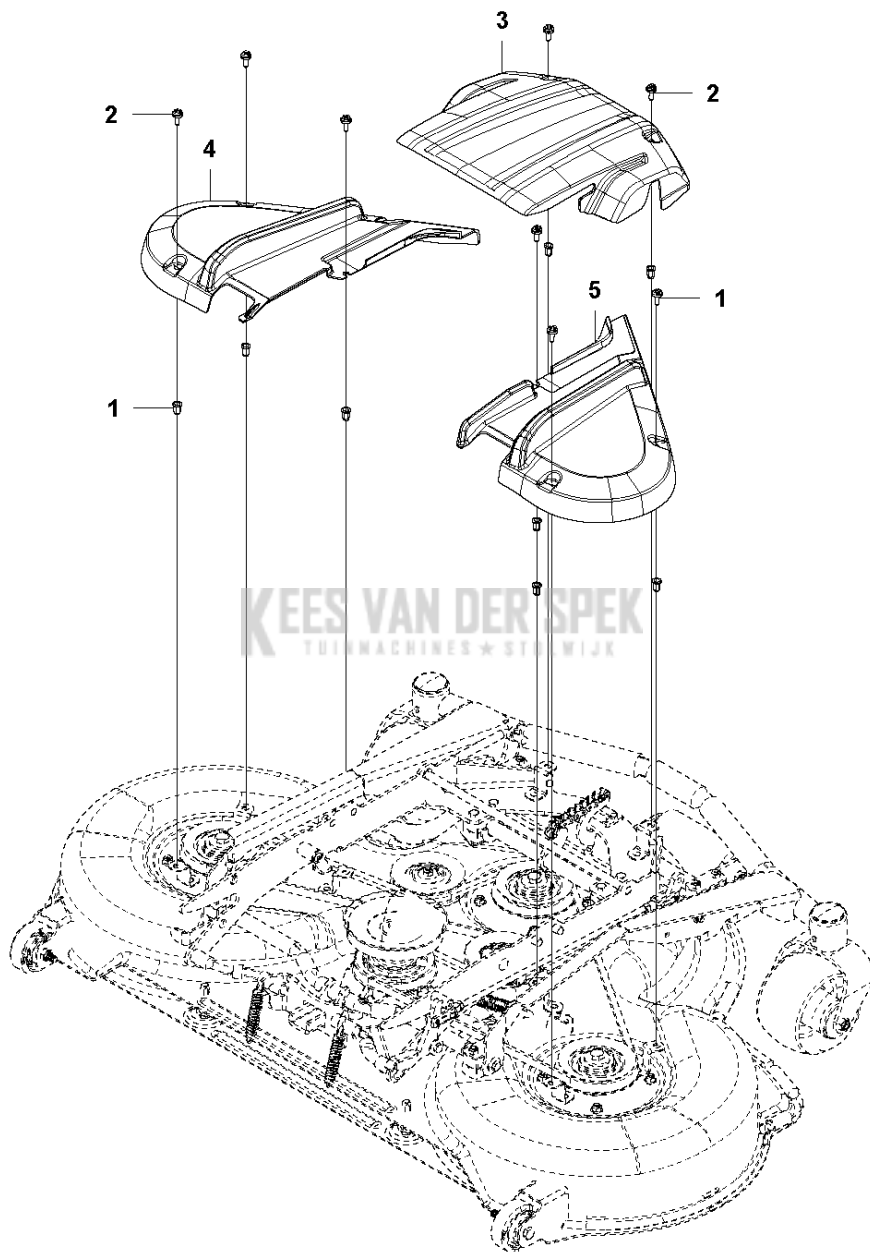

C 122 - 3

6 — **Combi 122**

Referentie	Onderdeel nr	Omschrijving	Opmerking	Aant KIT al
1	506 91 62-02	MOER		8
2	574 85 62-02	SCREW		8
3	593 74 12-01	DEKSEL		1
4	593 10 16-01	DEKSEL		1
5	593 10 17-01	DEKSEL		1
6	544 23 81-08	PLAATJE		1
7	574 51 00-01	STICKER		2