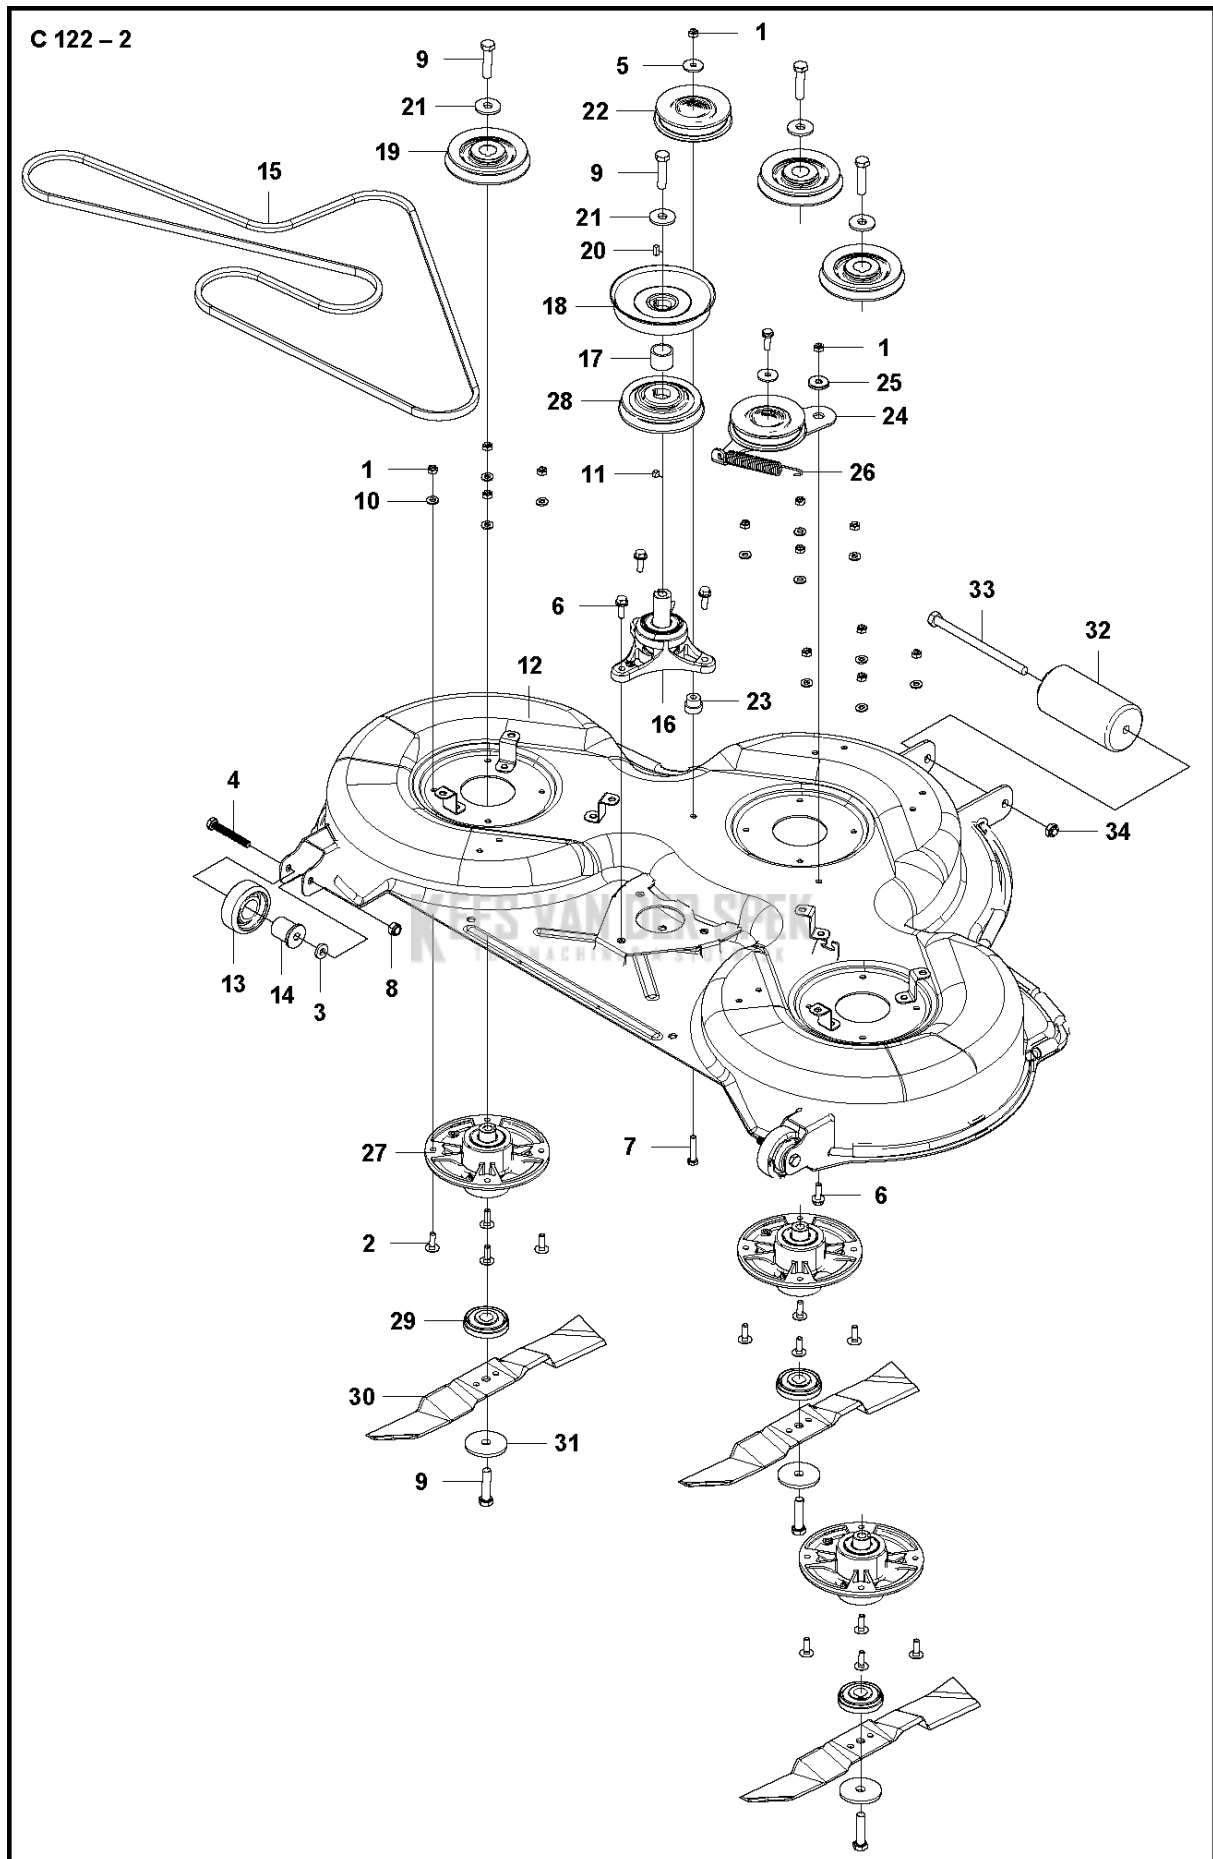

SPARE PARTS LIST

RIDERS

CUTTING DECK, C 122, R400-series,
967649101, 2019-01

Referentie	Onderdeel nr	Omschrijving	Opmerking	Aant KIT al
1	725 24 60-51	SCHROEF EHHM		3
2	725 23 68-61	SCHROEF EHHFT		2
3	506 50 48-05	RING		2
4	506 59 74-01	SCHROEF EHHFM		2
5	732 21 18-01	LOCK NUT		18
6	734 11 64-41	RING		3
7	725 24 51-71	SCHROEF EHHM		5
8	725 24 61-51	SCHROEF EHHM		12
9	506 91 62-01	MOER		3
10	506 57 01-04	SCHROEF EHHFM		2
11	597 21 52-02	KETTING		1
12	731 23 18-01	ZESKANT MOER		2
13	578 38 13-01	SLOT		2
14	590 13 49-02	PLUG		1
15	589 78 58-03	DEK AANVULLING		1
16	597 17 37-02	TUBE ASSY		1
17	589 78 56-02	DEKFRAME		1
18	596 31 64-03	BEWEEGBAAR WIEL COMPL.		2
19	582 80 26-01	WIEL		1
20	506 81 08-03	PIJP		1
21	590 66 75-01	LAGERHULS		2
22	590 68 36-01	STOFKAP		2
23	535 50 46-01	VORK		1
24	725 25 19-51	SCHROEF EHHM		1
25	732 21 20-51	MOER		1
26	590 04 61-01	KOGELLAGER		4
27	582 57 87-01	AFSTANDRING		2
28	738 88 10-01	SMEERNIPPEL		2
29	581 82 83-01	STOFKAP		2
30	597 21 51-02	BEVESTIGING		1
31	590 08 13-04	CROSSBAR		1
32	590 08 14-02	CROSSBAR		1
33	506 86 96-01	LAGER		12
34	506 81 38-01	REINFORCING PLATE		6
35	590 06 10-01	REGELBARE STANG		1
36	504 46 08-01	RING		2
37	721 61 83-01	SPLIT PIN		2
38	593 97 96-01	STANG		1
39	596 85 70-01	CLEVIS		2
40	596 85 70-02	CLEVIS		2
41	596 40 36-01	SCHAKEL COMPL		1
42	544 36 24-01	SCREW		2
43	594 72 89-01	SLOT		1
44	506 54 25-02	VEER		2
45	596 39 93-01	HULS		2
46	734 18 13-51	RING		2
47	535 42 58-01	SCHROEF IHPANM		2
48	734 11 64-01	RING		3

C 122 - 3

6 — **Combi 122**

Referentie	Onderdeel nr	Omschrijving	Opmerking	Aant KIT al
1	506 91 62-02	MOER		8
2	574 85 62-02	SCREW		8
3	593 74 12-01	DEKSEL		1
4	593 10 16-01	DEKSEL		1
5	593 10 17-01	DEKSEL		1
6	544 23 81-08	PLAATJE		1
7	574 51 00-01	STICKER		2