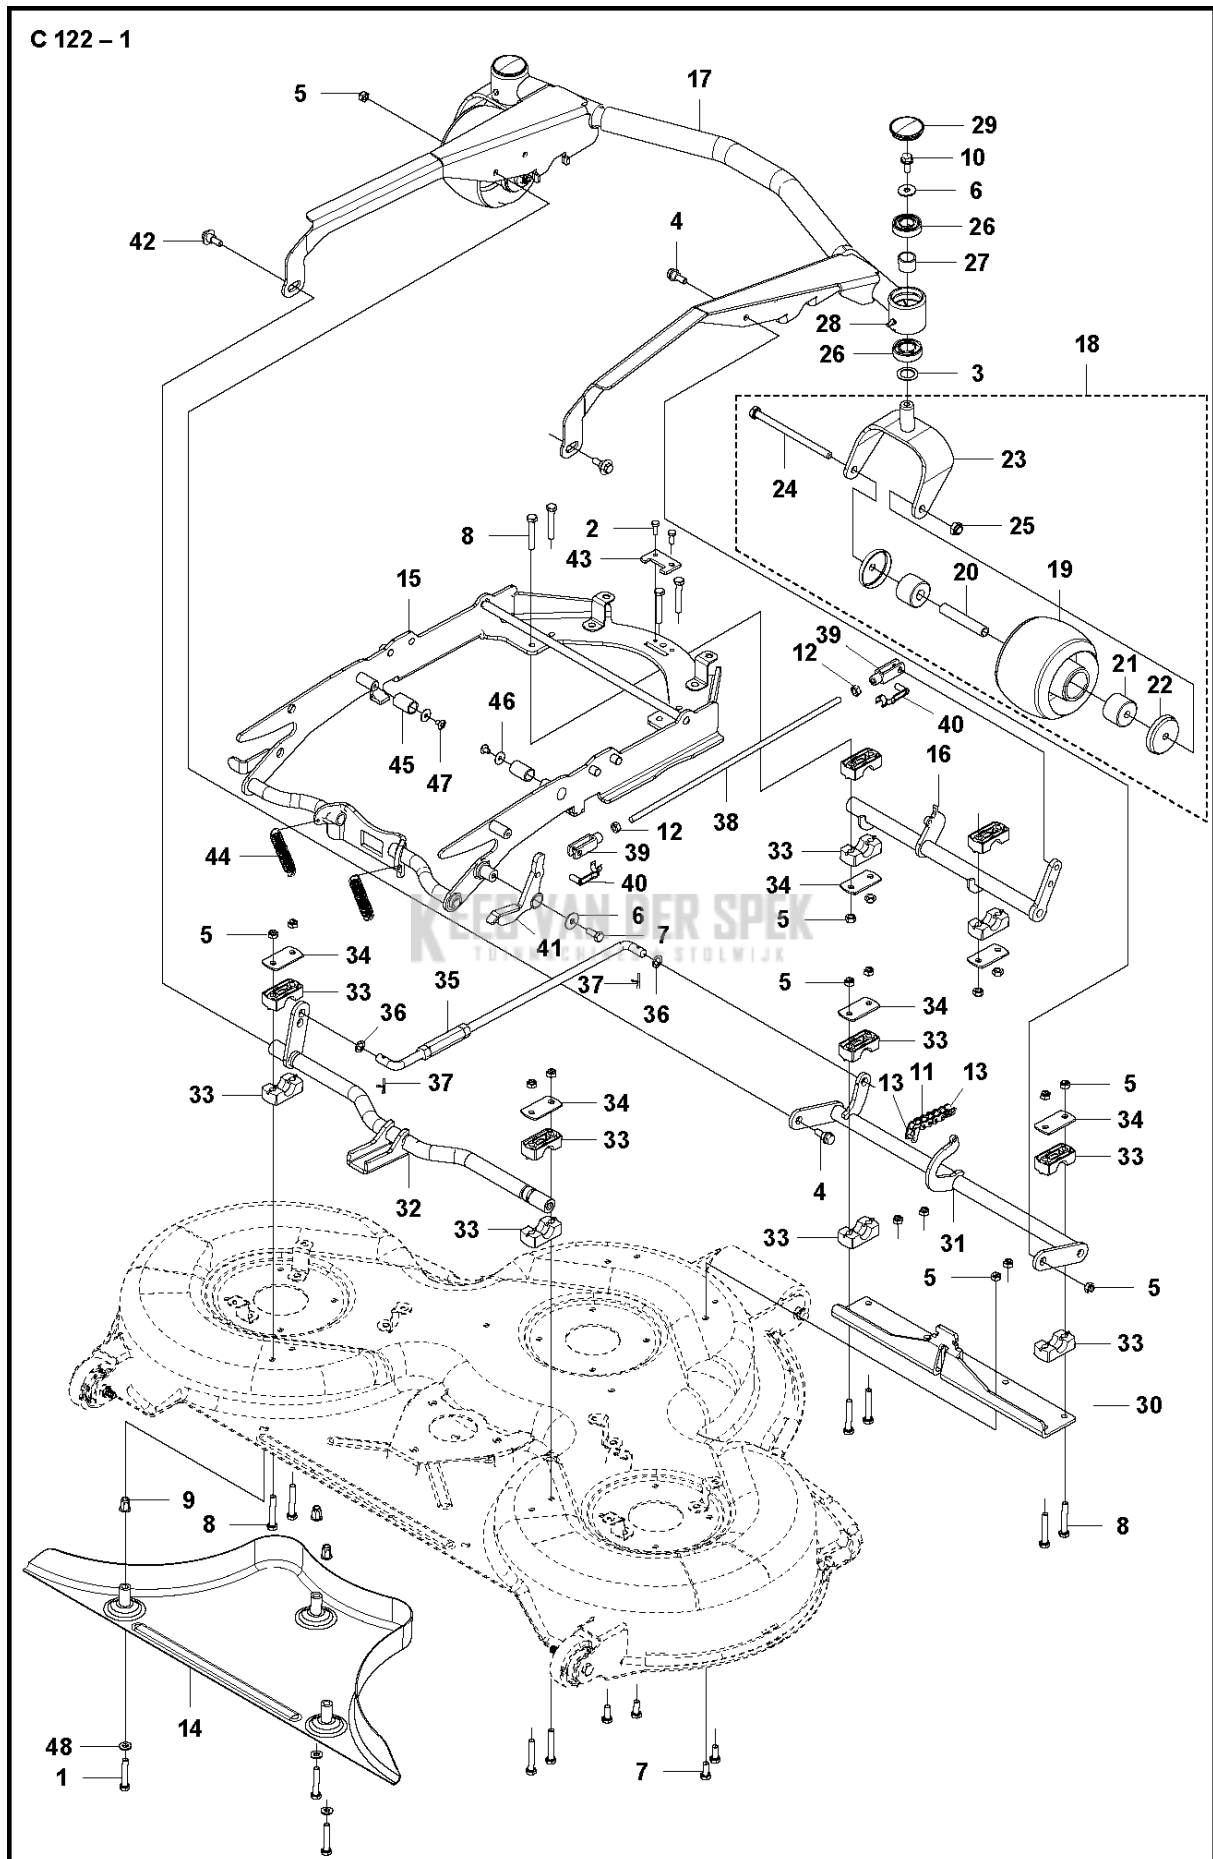

SPARE PARTS LIST

RIDERS

CUTTING DECK, C 122, R400-series,
967649101, 2019-01

Referentie	Onderdeel nr	Omschrijving	Opmerking	Aant KIT al
1	725 24 60-51	SCHROEF EHHM		3
2	725 23 68-61	SCHROEF EHHFT		2
3	506 50 48-05	RING		2
4	506 59 74-01	SCHROEF EHHFM		2
5	732 21 18-01	LOCK NUT		18
6	734 11 64-41	RING		3
7	725 24 51-71	SCHROEF EHHM		5
8	725 24 61-51	SCHROEF EHHM		12
9	506 91 62-01	MOER		3
10	506 57 01-04	SCHROEF EHHFM		2
11	597 21 52-02	KETTING		1
12	731 23 18-01	ZESKANT MOER		2
13	578 38 13-01	SLOT		2
14	590 13 49-02	PLUG		1
15	589 78 58-03	DEK AANVULLING		1
16	597 17 37-02	TUBE ASSY		1
17	589 78 56-02	DEKFRAME		1
18	596 31 64-03	BEWEEGBAAR WIEL COMPL.		2
19	582 80 26-01	WIEL		1
20	506 81 08-03	PIJP		1
21	590 66 75-01	LAGERHULS		2
22	590 68 36-01	STOFKAP		2
23	535 50 46-01	VORK		1
24	725 25 19-51	SCHROEF EHHM		1
25	732 21 20-51	MOER		1
26	590 04 61-01	KOGELLAGER		4
27	582 57 87-01	AFSTANDRING		2
28	738 88 10-01	SMEERNIPPEL		2
29	581 82 83-01	STOFKAP		2
30	597 21 51-02	BEVESTIGING		1
31	590 08 13-04	CROSSBAR		1
32	590 08 14-02	CROSSBAR		1
33	506 86 96-01	LAGER		12
34	506 81 38-01	REINFORCING PLATE		6
35	590 06 10-01	REGELBARE STANG		1
36	504 46 08-01	RING		2
37	721 61 83-01	SPLIT PIN		2
38	593 97 96-01	STANG		1
39	596 85 70-01	CLEVIS		2
40	596 85 70-02	CLEVIS		2
41	596 40 36-01	SCHAKEL COMPL		1
42	544 36 24-01	SCREW		2
43	594 72 89-01	SLOT		1
44	506 54 25-02	VEER		2
45	596 39 93-01	HULS		2
46	734 18 13-51	RING		2
47	535 42 58-01	SCHROEF IHPANM		2
48	734 11 64-01	RING		3