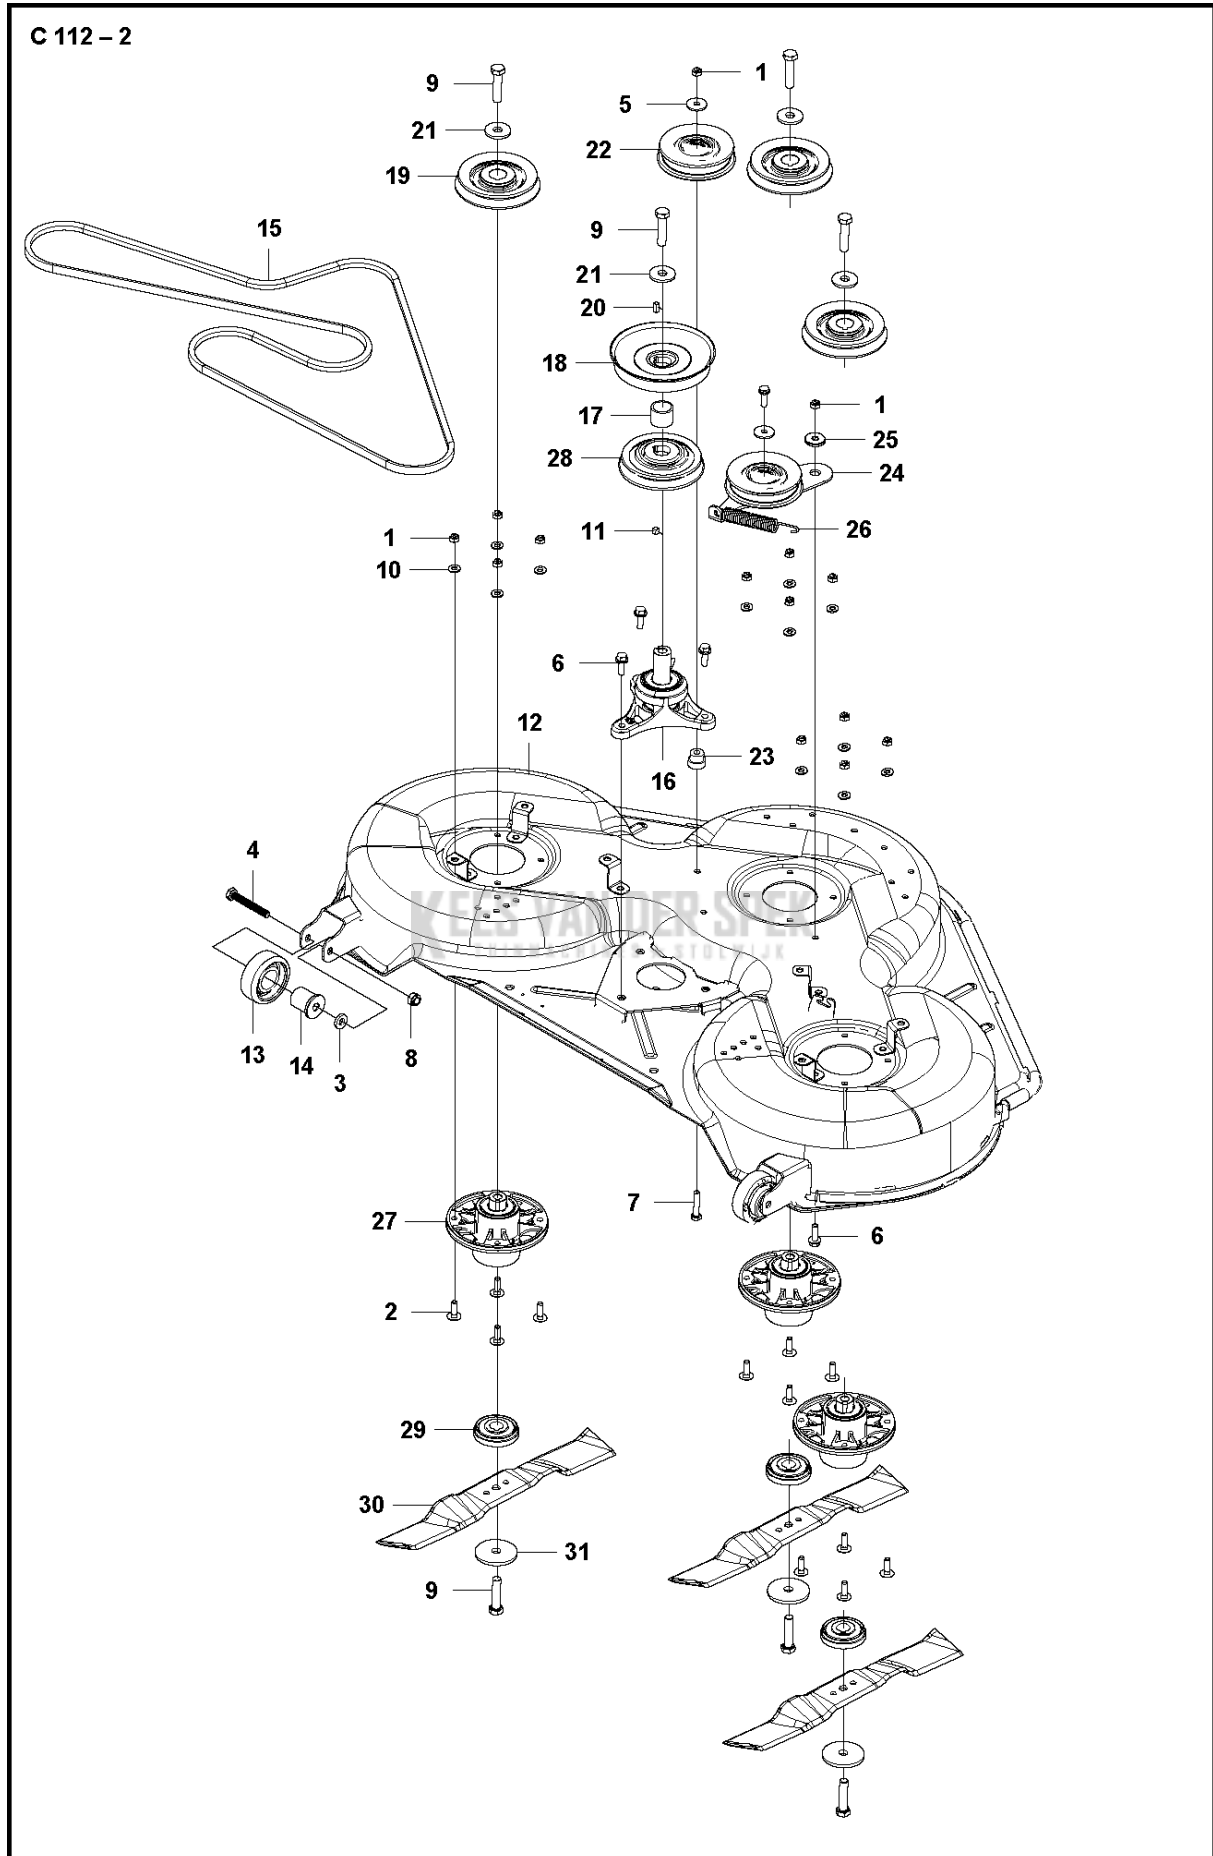

SPARE PARTS LIST

RIDERS

CUTTING DECK, C 112, R400-series,
967649001, 2019-01

Referentie	Onderdeel nr	Omschrijving	Opmerking	Aant KIT al
1	506 57 01-03	SCHROEF EHHFM		3
2	725 23 68-61	SCHROEF EHHFT		2
3	506 50 48-05	RING		2
4	506 59 74-01	SCHROEF EHHFM		2
5	732 21 18-01	LOCK NUT		18
6	734 11 64-41	RING		3
7	725 24 51-71	SCHROEF EHHM		5
8	725 24 61-51	SCHROEF EHHM		12
9	506 91 62-01	MOER		3
10	506 57 01-04	SCHROEF EHHFM		2
11	597 21 52-01	KETTING		1
12	731 23 18-01	ZESKANT MOER		2
13	578 38 13-01	SLOT		2
14	544 44 93-01	PLUG		1
15	589 78 58-03	DEK AANVULLING		1
16	597 17 37-04	TUBE ASSY		1
17	589 78 57-02	DEKFRAME		1
18	596 31 64-03	BEWEEGBAAR WIEL COMPL.		2
19	582 80 26-01	WIEL		1
20	506 81 08-03	PIJP		1
21	590 66 75-01	LAGERHULS		2
22	590 68 36-01	STOFKAP		2
23	535 50 46-01	VORK		1
24	725 25 19-51	SCHROEF EHHM		1
25	732 21 20-51	MOER		1
26	590 04 61-01	KOGELLAGER		4
27	582 57 87-01	AFSTANDRING		2
28	738 88 10-01	SMEERNIPPEL		2
29	581 82 83-01	STOFKAP		2
30	591 37 49-02	BEVESTIGING		1
31	590 08 13-02	CROSSBAR		1
32	590 08 14-02	CROSSBAR		1
33	506 86 96-01	LAGER		12
34	506 81 38-01	REINFORCING PLATE		6
35	590 06 10-02	REGELBARE STANG		1
36	504 46 08-01	RING		2
37	721 61 83-01	SPLIT PIN		2
38	593 97 96-02	STANG		1
39	596 85 70-01	CLEVIS		2
40	596 85 70-02	CLEVIS		2
41	596 40 36-01	SCHAKEL COMPL		1
42	544 36 24-01	SCREW		2
43	594 72 89-01	SLOT		1
44	506 54 25-02	VEER		2
45	596 39 93-01	HULS		2
46	734 18 13-51	RING		2
47	535 42 58-01	SCHROEF IHPANM		2