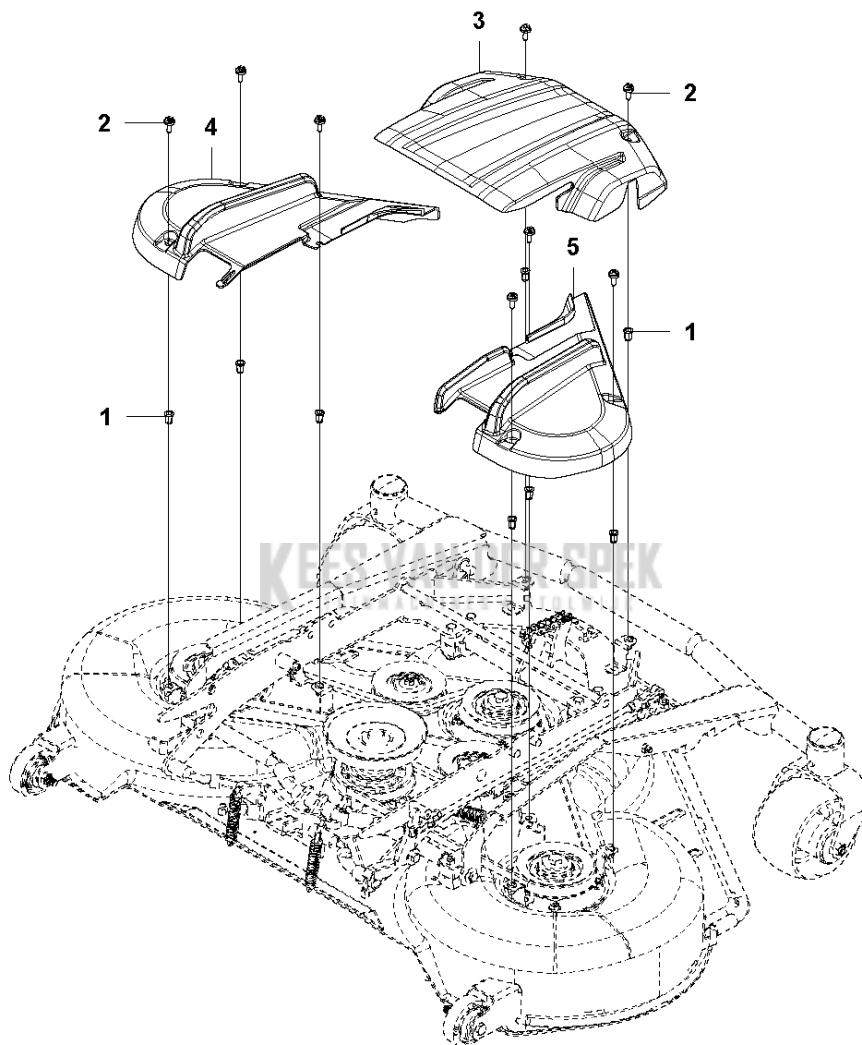

C 112 - 3

6 — **Combi 112**

Referentie	Onderdeel nr	Omschrijving	Opmerking	Aant KIT al
1	506 91 62-02	MOER		8
2	574 85 62-02	SCREW		8
3	593 74 12-01	DEKSEL		1
4	593 10 14-01	DEKSEL		1
5	593 10 15-01	DEKSEL		1
6	544 23 81-05	PLAATJE		1
7	574 51 00-01	STICKER		2