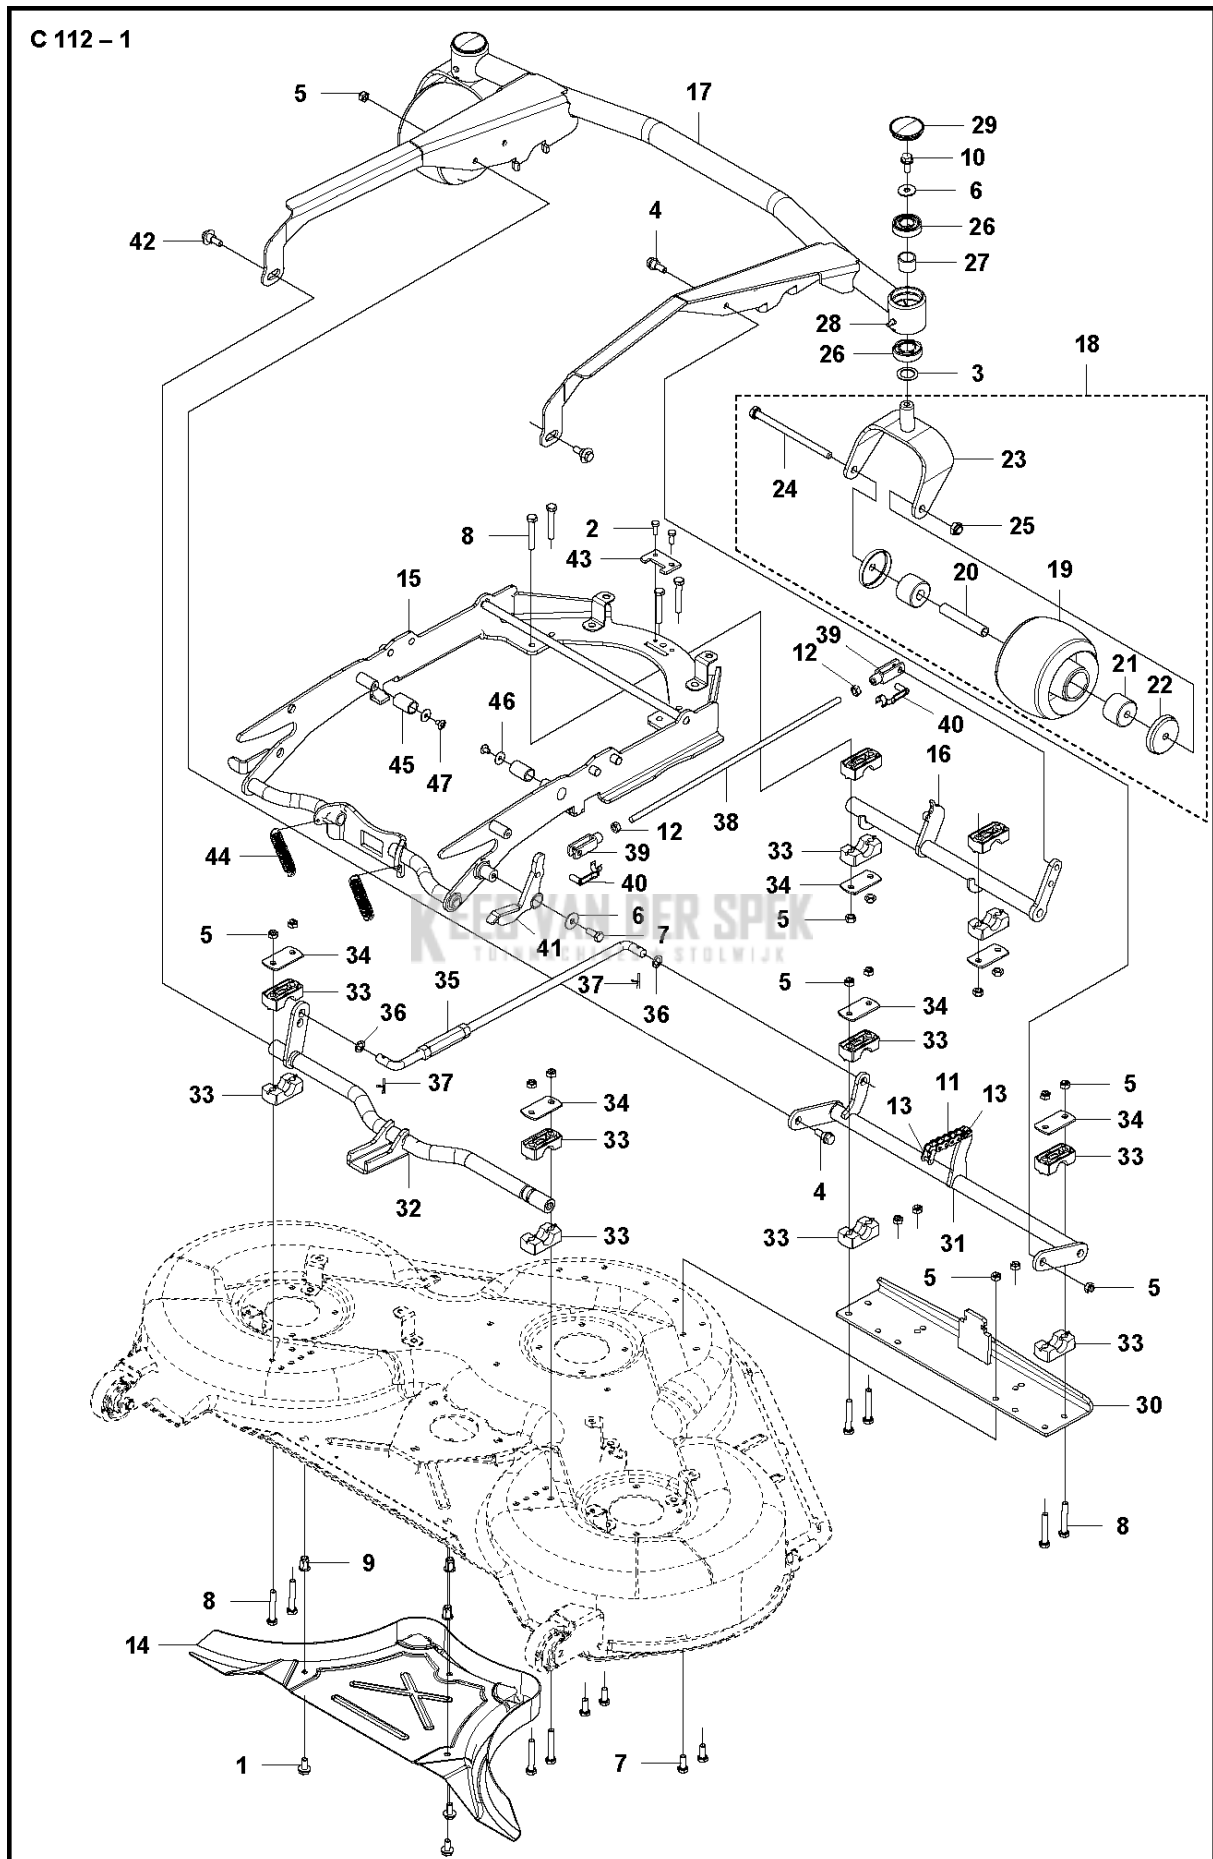

SPARE PARTS LIST

RIDERS

CUTTING DECK, C 112, R400-series,
967649001, 2019-01

Referentie	Onderdeel nr	Omschrijving	Opmerking	Aant KIT al
1	506 57 01-03	SCHROEF EHHFM		3
2	725 23 68-61	SCHROEF EHHFT		2
3	506 50 48-05	RING		2
4	506 59 74-01	SCHROEF EHHFM		2
5	732 21 18-01	LOCK NUT		18
6	734 11 64-41	RING		3
7	725 24 51-71	SCHROEF EHHM		5
8	725 24 61-51	SCHROEF EHHM		12
9	506 91 62-01	MOER		3
10	506 57 01-04	SCHROEF EHHFM		2
11	597 21 52-01	KETTING		1
12	731 23 18-01	ZESKANT MOER		2
13	578 38 13-01	SLOT		2
14	544 44 93-01	PLUG		1
15	589 78 58-03	DEK AANVULLING		1
16	597 17 37-04	TUBE ASSY		1
17	589 78 57-02	DEKFRAME		1
18	596 31 64-03	BEWEEGBAAR WIEL COMPL.		2
19	582 80 26-01	WIEL		1
20	506 81 08-03	PIJP		1
21	590 66 75-01	LAGERHULS		2
22	590 68 36-01	STOFKAP		2
23	535 50 46-01	VORK		1
24	725 25 19-51	SCHROEF EHHM		1
25	732 21 20-51	MOER		1
26	590 04 61-01	KOGELLAGER		4
27	582 57 87-01	AFSTANDRING		2
28	738 88 10-01	SMEERNIPPEL		2
29	581 82 83-01	STOFKAP		2
30	591 37 49-02	BEVESTIGING		1
31	590 08 13-02	CROSSBAR		1
32	590 08 14-02	CROSSBAR		1
33	506 86 96-01	LAGER		12
34	506 81 38-01	REINFORCING PLATE		6
35	590 06 10-02	REGELBARE STANG		1
36	504 46 08-01	RING		2
37	721 61 83-01	SPLIT PIN		2
38	593 97 96-02	STANG		1
39	596 85 70-01	CLEVIS		2
40	596 85 70-02	CLEVIS		2
41	596 40 36-01	SCHAKEL COMPL		1
42	544 36 24-01	SCREW		2
43	594 72 89-01	SLOT		1
44	506 54 25-02	VEER		2
45	596 39 93-01	HULS		2
46	734 18 13-51	RING		2
47	535 42 58-01	SCHROEF IHPANM		2