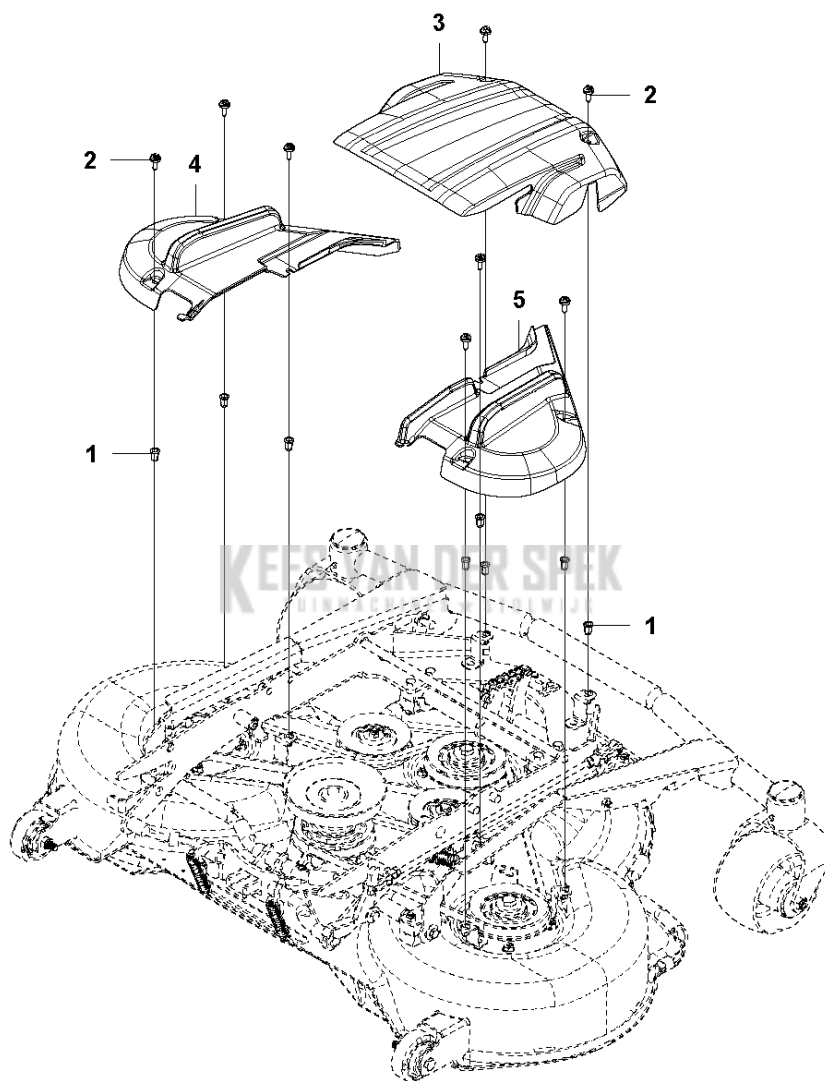

C 103 - 3

6 — **Combi 103**

Referentie	Onderdeel nr	Omschrijving	Opmerking	Aant KIT al
1	506 91 62-02	MOER		8
2	574 85 62-02	SCREW		8
3	593 74 12-01	DEKSEL		1
4	593 10 12-01	DEKSEL		1
5	593 10 13-01	DEKSEL		1
6	544 23 81-03	PLAATJE		1
7	574 51 00-01	STICKER		2