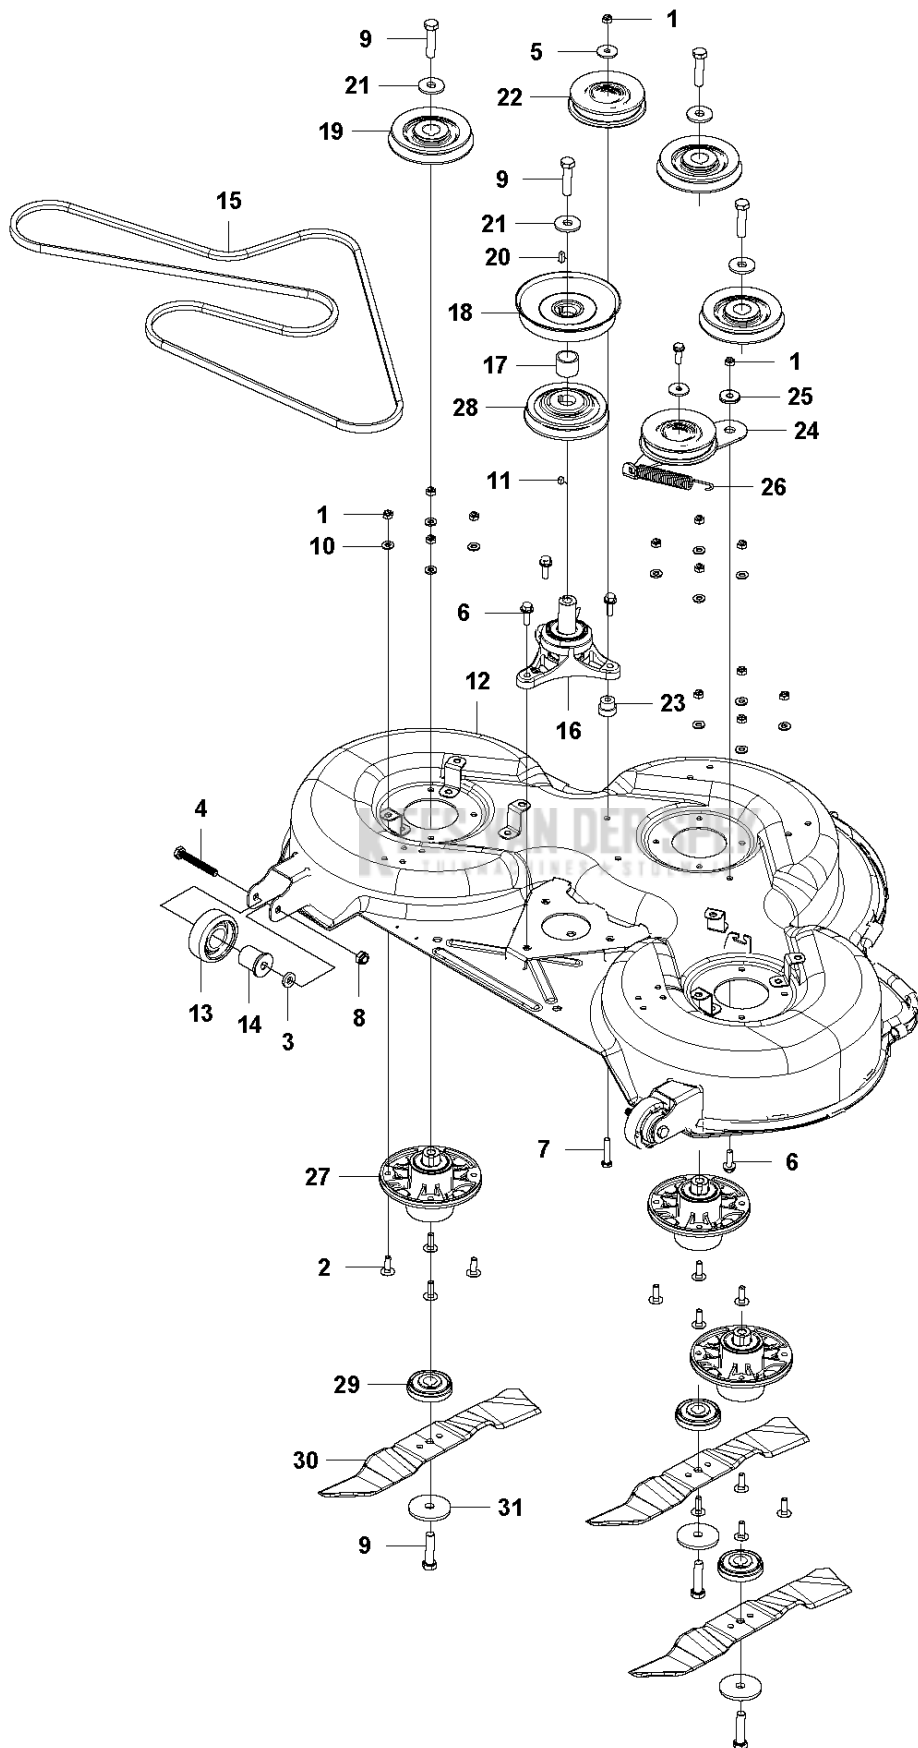

C 103 - 2

Referentie	Onderdeel nr	Omschrijving	Opmerking	Aant KIT al
1	732 21 18-01	LOCK NUT		14
2	535 42 38-01	SCHROEF RSQM		12
3	575 86 63-01	RING		2
4	577 37 67-01	SCHROEF EHHM		2
5	544 22 16-01	RING		1
6	506 57 01-05	SCHROEF EHHFM		4
7	725 24 59-51	SCHROEF EHHM		1
8	732 21 20-01	LOCK NUT		2
9	725 25 42-51	SCHROEF EHHM		7
10	734 11 64-01	RING		12
11	577 70 89-01	SLEUTEL		1
12	590 09 82-02	MAAIDEKKAP COMPL.		1
13	589 24 56-01	WIEL		2
14	582 55 46-01	NAAF		2
15	594 96 41-01	RIEM		1
16	593 84 46-01	LAGERHUIS COMPL		1
17	590 52 53-01	AFSTANDRING		1
18	590 20 23-01	POELIE		1
19	535 42 90-01	POELIE		3
20	506 53 35-01	EVENWIJDIGE SLEUTEL		7
21	535 42 92-01	RING		4
22	506 53 27-01	POELIE		1
23	506 82 68-02	BUSHING		1
24	593 84 17-01	RIEMSPANNER COMPL.		1
25	584 28 86-01	RING		1
26	506 53 31-01	VEER		1
27	576 89 90-02	MESHOUDER COMPL.		3
28	590 70 16-01	POELIE		1
29	535 50 42-01	ADAPTER		3
30	504 19 04-10	MES		3
31	588 14 56-02	PLAAT		3