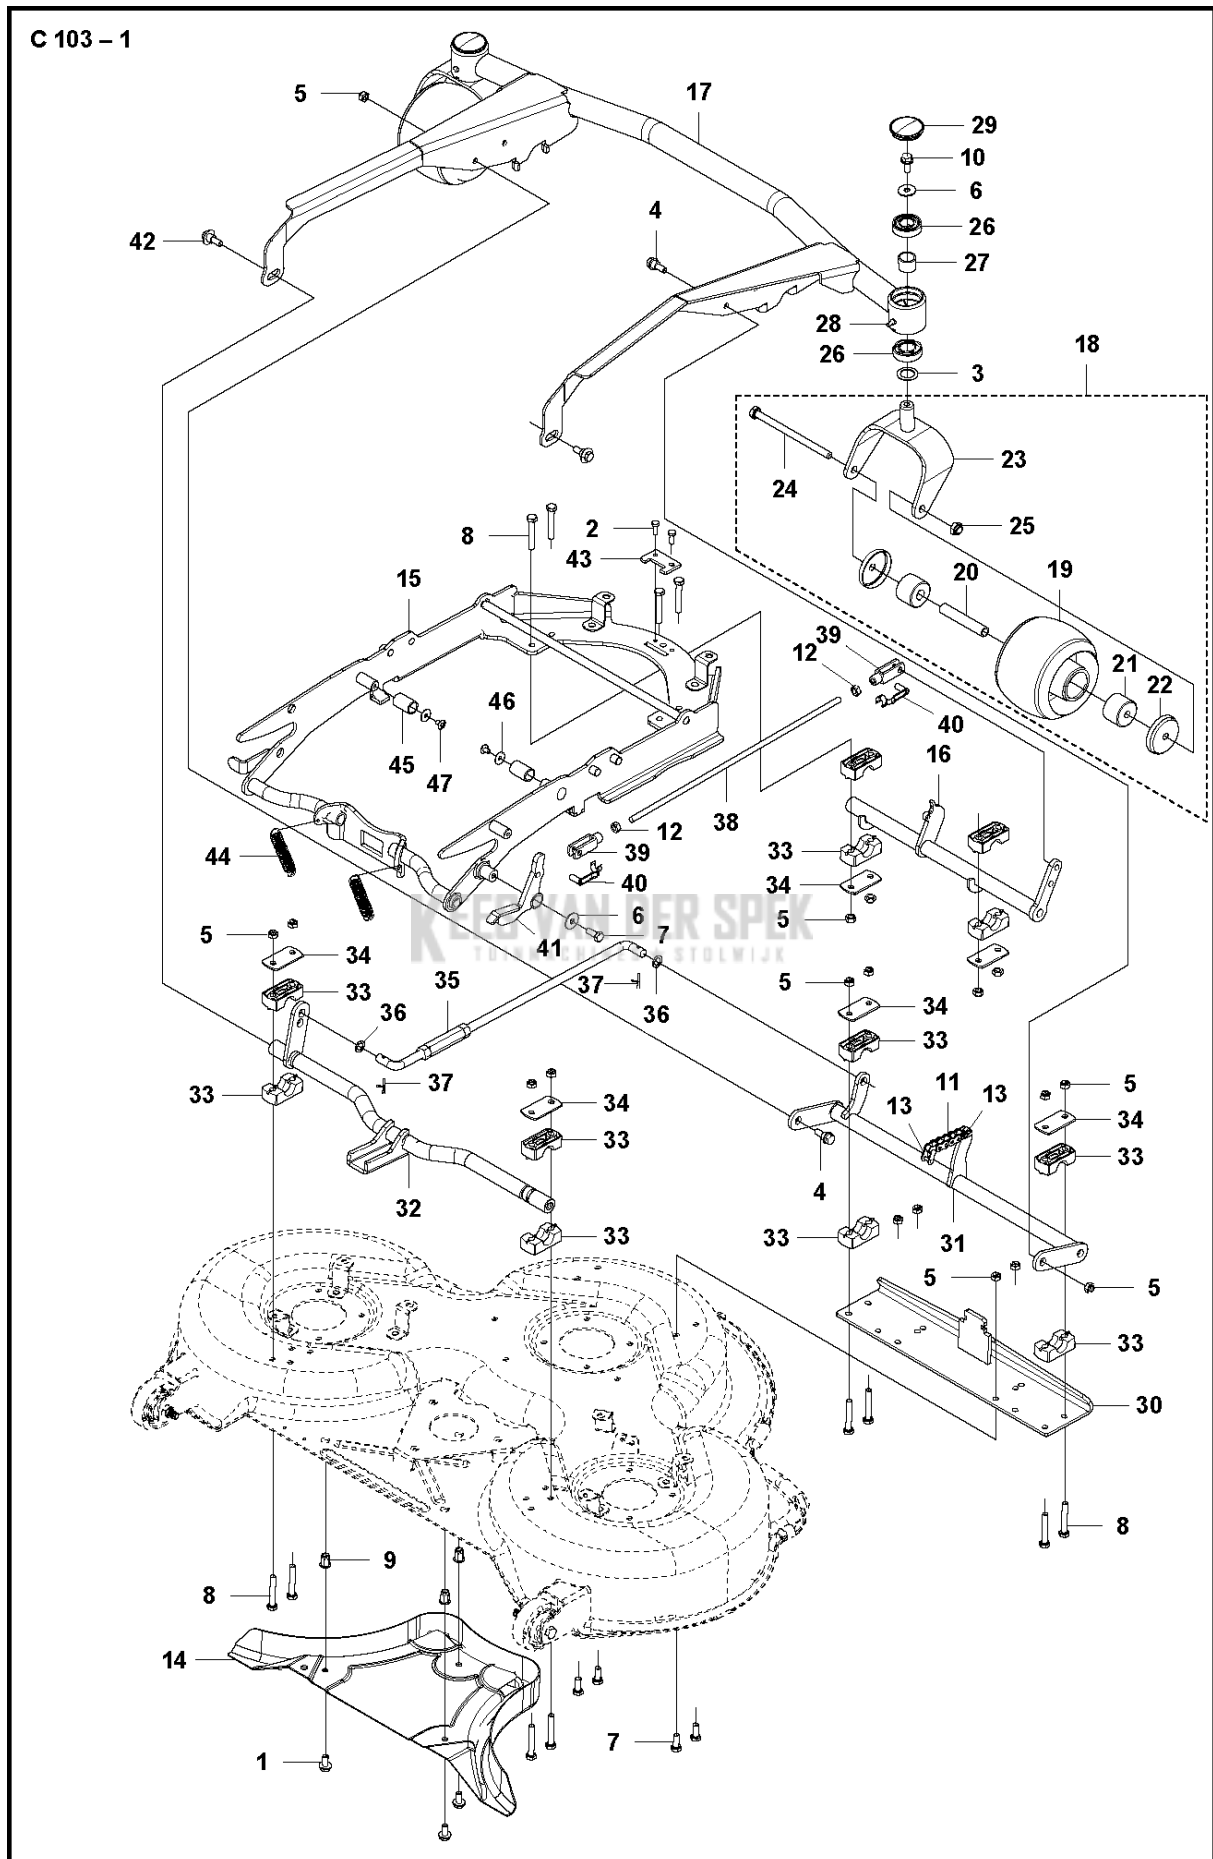

SPARE PARTS LIST

RIDERS

CUTTING DECK, C 103, R400-series,
967648901, 2019-01

Referentie	Onderdeel nr	Omschrijving	Opmerking	Aant KIT al
1	506 57 01-03	SCHROEF EHHFM		3
2	725 23 68-61	SCHROEF EHHFT		2
3	506 50 48-05	RING		2
4	506 59 74-01	SCHROEF EHHFM		2
5	732 21 18-01	LOCK NUT		18
6	734 11 64-41	RING		3
7	725 24 51-71	SCHROEF EHHM		5
8	725 24 61-51	SCHROEF EHHM		12
9	506 91 62-01	MOER		3
10	506 57 01-04	SCHROEF EHHFM		2
11	597 21 52-01	KETTING		1
12	731 23 18-01	ZESKANT MOER		2
13	578 38 13-01	SLOT		2
14	544 44 92-01	PLUG		1
15	589 78 58-03	DEK AANVULLING		1
16	597 17 37-04	TUBE ASSY		1
17	589 78 57-02	DEKFRAME		1
18	596 31 64-03	BEWEEGBAAR WIEL COMPL.		2
19	582 80 26-01	WIEL		1
20	506 81 08-03	PIJP		1
21	590 66 75-01	LAGERHULS		2
22	590 68 36-01	STOFKAP		2
23	535 50 46-01	VORK		1
24	725 25 19-51	SCHROEF EHHM		1
25	732 21 20-51	MOER		1
26	590 04 61-01	KOGELLAGER		4
27	582 57 87-01	AFSTANDRING		2
28	738 88 10-01	SMEERNIPPEL		2
29	581 82 83-01	STOFKAP		2
30	591 37 49-02	BEVESTIGING		1
31	590 08 13-02	CROSSBAR		1
32	590 08 14-02	CROSSBAR		1
33	506 86 96-01	LAGER		12
34	506 81 38-01	REINFORCING PLATE		6
35	590 06 10-02	REGELBARE STANG		1
36	504 46 08-01	RING		2
37	721 61 83-01	SPLIT PIN		2
38	593 97 96-02	STANG		1
39	596 85 70-01	CLEVIS		2
40	596 85 70-02	CLEVIS		2
41	596 40 36-01	SCHAKEL COMPL		1
42	544 36 24-01	SCREW		2
43	594 72 89-01	SLOT		1
44	506 54 25-02	VEER		2
45	596 39 93-01	HULS		2
46	734 18 13-51	RING		2
47	535 42 58-01	SCHROEF IHPANM		2