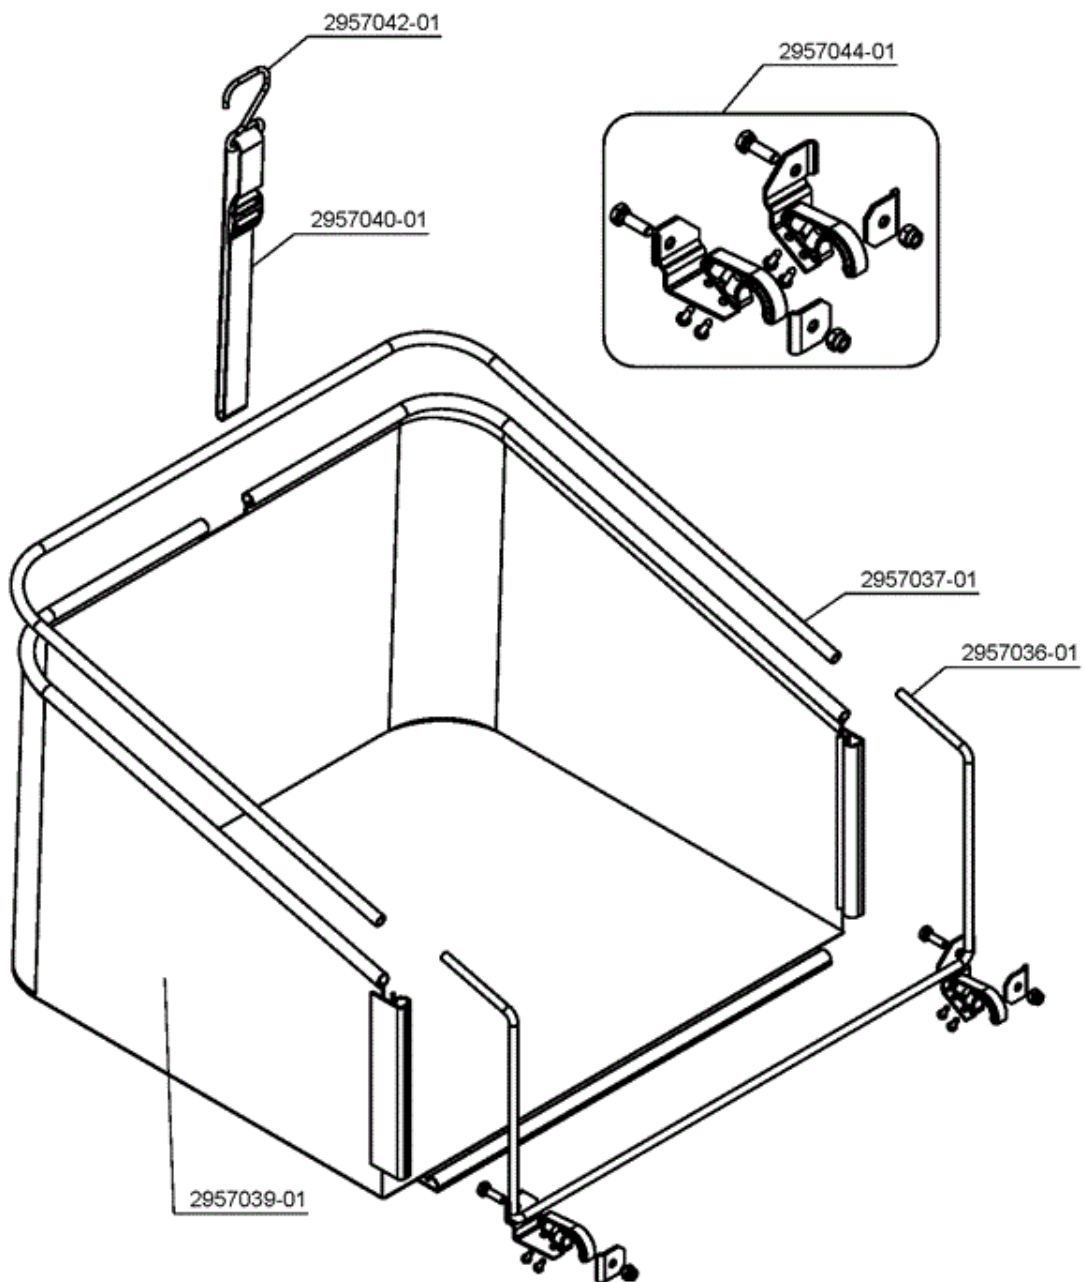

964 90 10-30 Collector (new)

Referentie	Onderdeel nr	Omschrijving	Aantal	KIT
2957036-01	295 70 36-01	G-480840 SPARE PART	1	