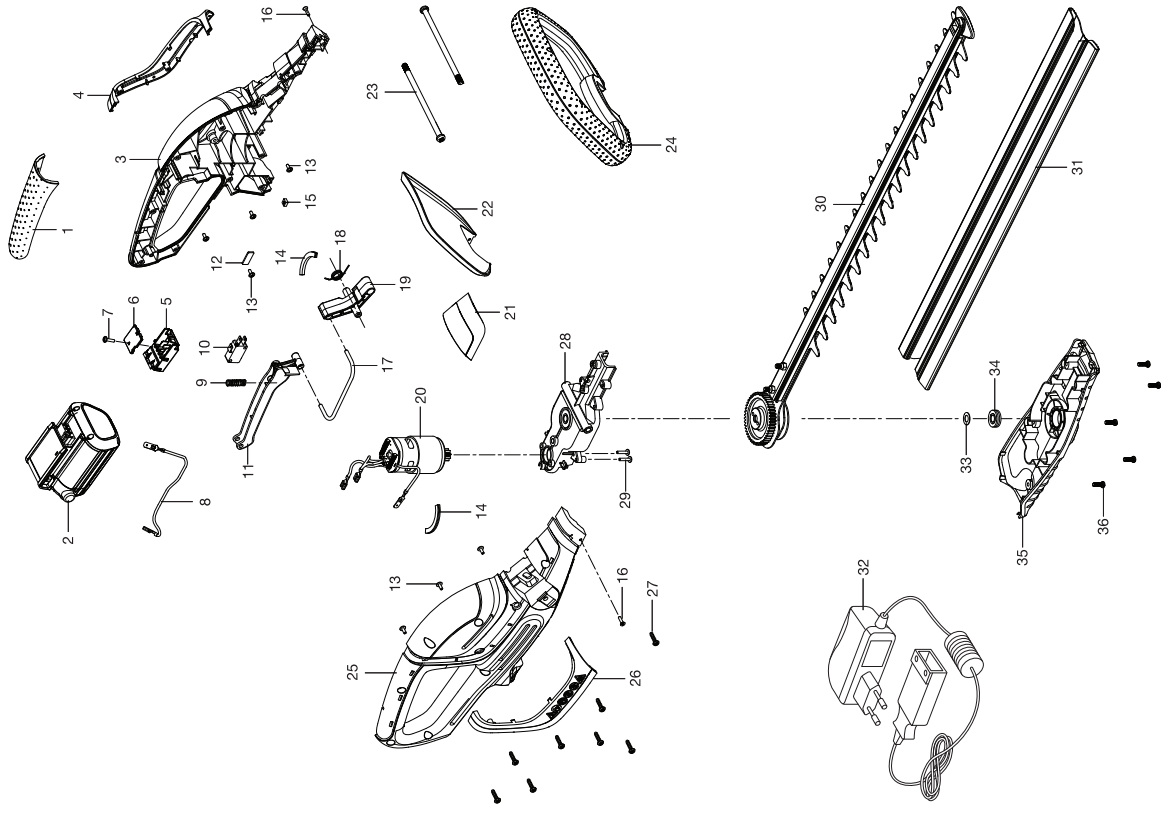

**GARDENA** Accu Heckenschere PowerCut Li-40/60 Art.-Nr. 9860

**KEES VAN DER SPEK**  
TUINMACHINES \* STOLWIJK

**GARDENA** Accu Heckenschere ComfortCut Li 18/50 Art.-Nr. 9837  
Accu Heckenschere ComfortCut Li 18/60 Art.-Nr. 9838

Bild Nr. Picture No.	Ersatzteil-Nr. Spare Part No.	Bezeichnung	Description	Désignation
-------------------------	----------------------------------	-------------	-------------	-------------

Art. 9837		Accu Heckenschere ComfortCut Li-18/50	Accu Hedge Trimmer ComfortCut Li-18/50	Taille-haies sur batterie ComfortCut Li-18/60
1	9837-00.600.05	Abdeckung Griff	Grip cover	Couvercle poignée
2	9839-00.701.00	Wechsel-Accu Li-Ion 18 V, 2,6 Ah (Art. 9839-20)	Replacement battery Li-Ion 18V, 2,6 Ah (Art. 9839-20)	Batterie remplaçable Li-Ion 18V, 2,6 Ah (Réf. 9839-20)
9	9833-00.600.18	Feder	Spring	Ressort
10	9837-00.600.07	Schalter	Switch	Interrupteur
20	9837-00.620.00	Motor kpl.	Motor assy.	Moteur, cpl.
21	9835-00.600.03	Abdeckung vorne	Cover front	Couvercle à l'avant
22	9835-00.600.05	Schutz	Guard	Protecteur
23, 24	9833-00.630.00	Griff, kpl.	Handle cpl.	Poignée cpl.
28	9837-00.625.00	Getriebe	Gear	Engrenage
30	9837-00.610.00	Heckenscherenmessersatz	Hedge clippers blade	Jeu de lames
31	9833-00.600.12	Messerschutz	Blade protection	Fourreau
32	9825-00.630.00	Ladegerät 18 V Li-Ion (Art. 8833-20)	Battery charger 18 V Li-Ion (Art. 8833-20)	Transformateur de charge 18 V Li-Ion (Réf. 8833-20)
35	9837-00.640.01	Abdeckung	Cover	Couvercle

Art. 9838		Accu Heckenschere ComfortCut Li-18/60	Accu Hedge Trimmer ComfortCut Li-18/60	Taille-haies sur batterie ComfortCut Li-18/50
30	9838-00.610.00	Heckenscherenmessersatz	Hedge clippers blade	Jeu de lames
31	9838-00.600.01	Messerschutz	Blade protection	Fourreau
		Alle anderen Teile wie bei Art. 9837	All other spare parts see Art. 9837	Pour toutes les autres pièces, voir 9837