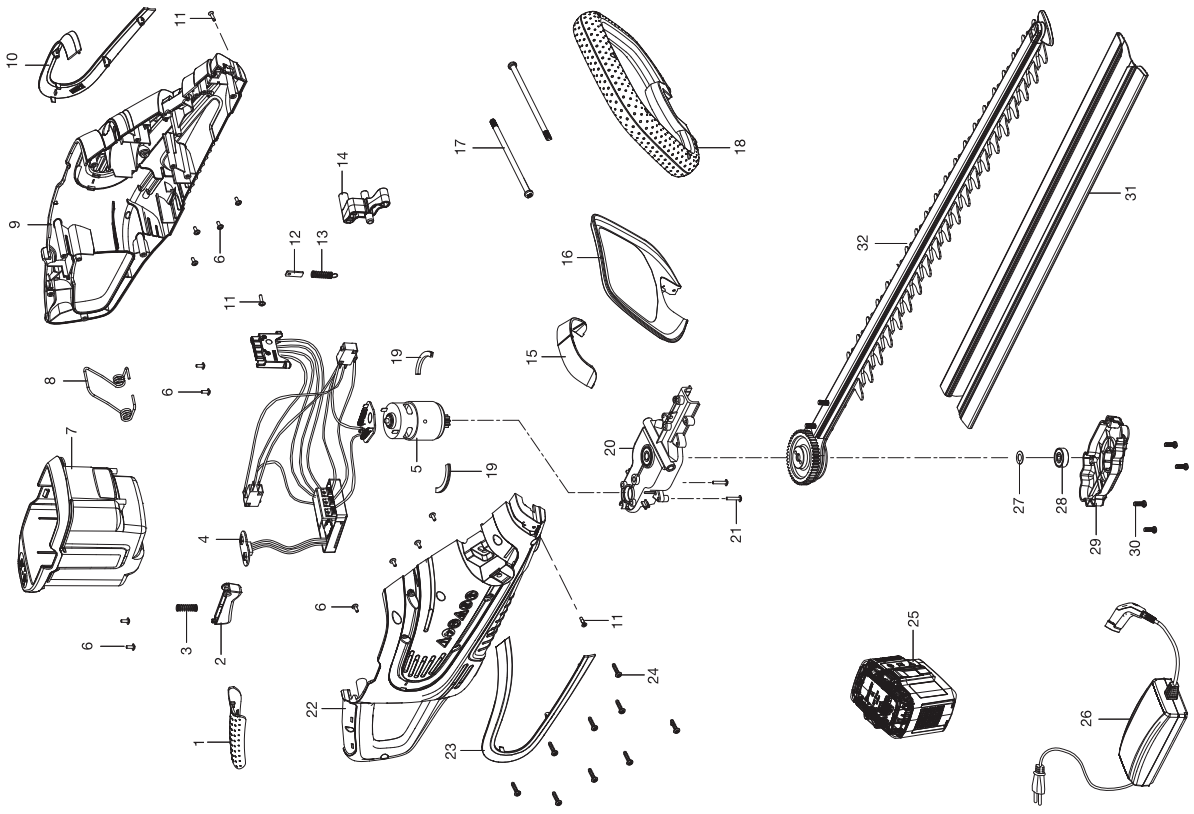

**GARDENA** Accu Heckenschere PowerCut Li-40/60 Art.-Nr. 9860

**KEES VAN DER SPEK**  
TUINMACHINES \* STOLWIJK

**GARDENA** Accu Heckenschere ComfortCut Li 18/50 Art.-Nr. 9837  
Accu Heckenschere ComfortCut Li 18/60 Art.-Nr. 9838

Bild Nr. Picture No.	Ersatzteil-Nr. Spare Part No.	Bezeichnung	Description	Désignation
-------------------------	----------------------------------	-------------	-------------	-------------

Art. 9837		Accu Heckenschere ComfortCut Li-18/50	Accu Hedge Trimmer ComfortCut Li-18/50	Taille-haies sur batterie ComfortCut Li-18/60
1	9837-00.600.05	Abdeckung Griff	Grip cover	Couvercle poignée
2	9839-00.701.00	Wechsel-Accu Li-Ion 18 V, 2,6 Ah (Art. 9839-20)	Replacement battery Li-Ion 18V, 2,6 Ah (Art. 9839-20)	Batterie remplaçable Li-Ion 18V, 2,6 Ah (Réf. 9839-20)
9	9833-00.600.18	Feder	Spring	Ressort
10	9837-00.600.07	Schalter	Switch	Interrupteur
20	9837-00.620.00	Motor kpl.	Motor assy.	Moteur, cpl.
21	9835-00.600.03	Abdeckung vorne	Cover front	Couvercle à l'avant
22	9835-00.600.05	Schutz	Guard	Protecteur
23, 24	9833-00.630.00	Griff, kpl.	Handle cpl.	Poignée cpl.
28	9837-00.625.00	Getriebe	Gear	Engrenage
30	9837-00.610.00	Heckenscherenmessersatz	Hedge clippers blade	Jeu de lames
31	9833-00.600.12	Messerschutz	Blade protection	Fourreau
32	9825-00.630.00	Ladegerät 18 V Li-Ion (Art. 8833-20)	Battery charger 18 V Li-Ion (Art. 8833-20)	Transformateur de charge 18 V Li-Ion (Réf. 8833-20)
35	9837-00.640.01	Abdeckung	Cover	Couvercle

Art. 9838		Accu Heckenschere ComfortCut Li-18/60	Accu Hedge Trimmer ComfortCut Li-18/60	Taille-haies sur batterie ComfortCut Li-18/50
30	9838-00.610.00	Heckenscherenmessersatz	Hedge clippers blade	Jeu de lames
31	9838-00.600.01	Messerschutz	Blade protection	Fourreau
		Alle anderen Teile wie bei Art. 9837	All other spare parts see Art. 9837	Pour toutes les autres pièces, voir 9837