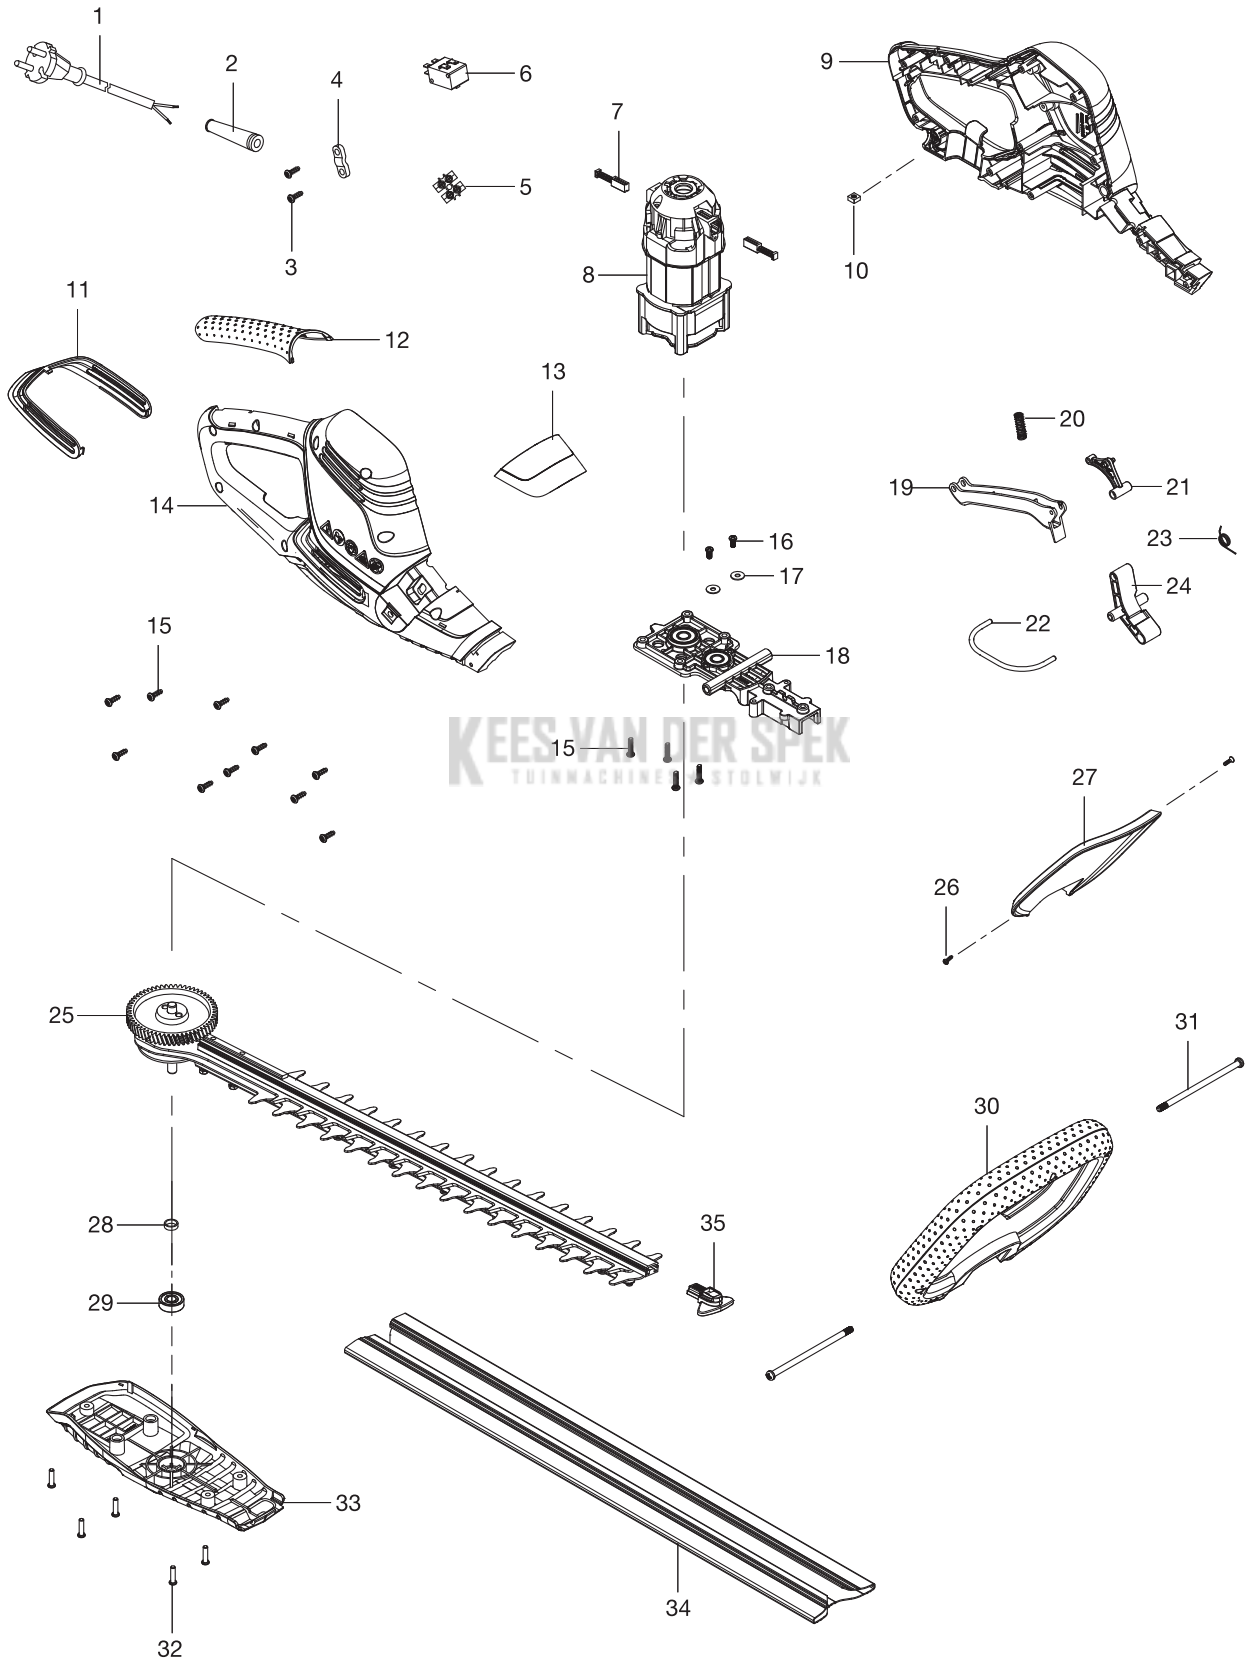

GARDENA® Elektro-Heckenschere ComfortCut 550/50 Art.-Nr. 9833
 Elektro-Heckenschere ComfortCut 600/55 Art.-Nr. 9834
 Elektro-Heckenschere PowerCut 700/65 Art.-Nr. 9835

KES VAN DER SPEK
 TUINMACHINEWISTOLWIJK