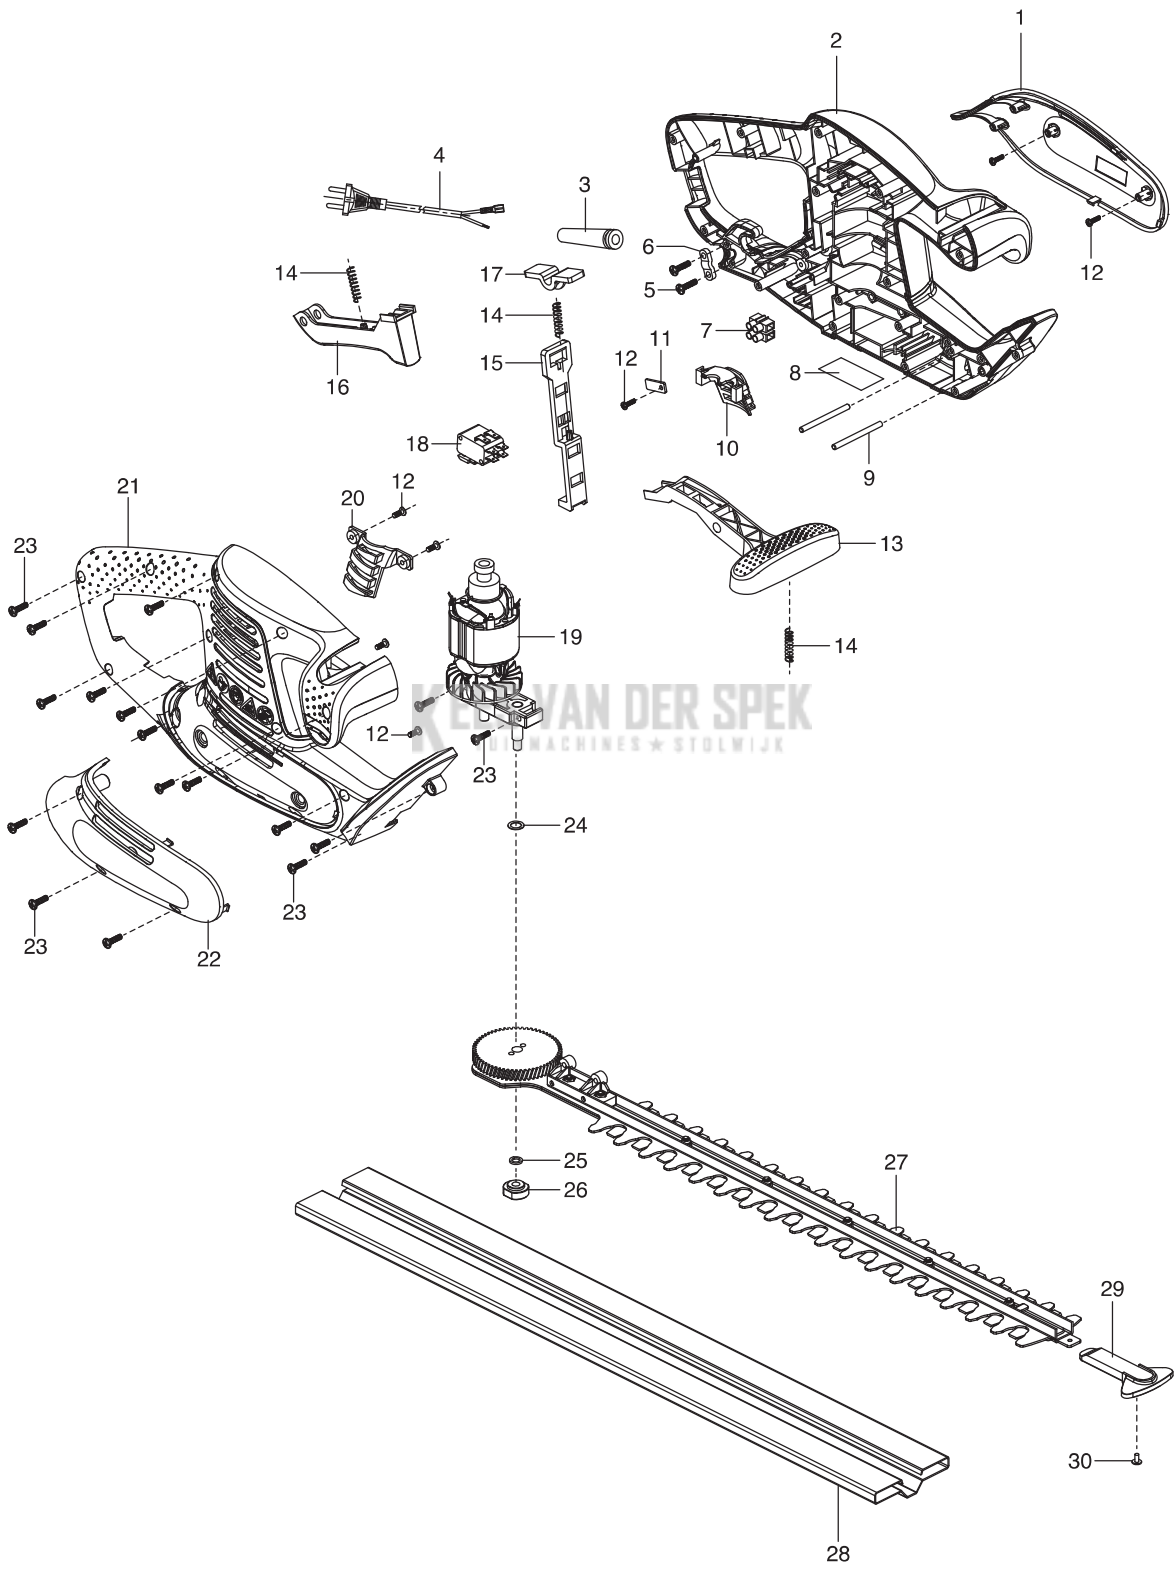

**GARDENA** Elektro-Heckenschere EasyCut 420/45 Art.-Nr. 9830  
 Elektro-Heckenschere EasyCut 450/50 Art.-Nr. 9831  
 Elektro-Heckenschere EasyCut 500/55 Art.-Nr. 9832

Bild Nr. Picture No.	Ersatzteil-Nr. Spare Part No.	Bezeichnung	Description	Désignation
<b>Art. 9830</b>		<b>Elektro-Heckenschere EasyCut 420/45</b>	<b>Electric Hedge Trimmer EasyCut 420/45</b>	<b>Taille-haies électrique EasyCut 420/45</b>
4	9830-00.600.15	Netzkabel	Mains lead	Cordon d'alimentation
5	9830-00.600.26	Schraube ST 4x12 Torx	Screw ST 4x12 Torx	Vis ST 4x12 Torx
6	9830-00.600.18	Kabelklemme	Cable clip	Serre-câble
9	9830-00.600.13	Stift	Pin	Goupille
13	9830-00.600.07	Hebel vorne	Lever / Trigger front	Levier avant
14	9830-00.600.23	Feder	Spring	Ressort
15	9830-00.600.08	Hebel	Lever	Levier
16	9830-00.600.10	Drücker	Trigger	Gâchette
17	9830-00.600.11	Kipphebel	Rocker lever	Bras basculant
18	9830-00.600.20	Schalter	Switch	Interrupteur
19	9830-00.620.00	Motor kpl.	Motor assy.	Moteur, cpl.
23	9830-00.600.28	Schraube ST 4x16 Torx	Screw ST 4x16 Torx	Vis ST 4x16 Torx
24	9830-00.600.25	Scheibe	Washer	Disque
25	9830-00.600.24	Scheibe	Washer	Disque
26	9830-00.600.22	Mutter	Nut	Écrou
27-30	9830-00.610.00	Heckenschermessersatz, vollst.	Hedge clippers blade, cpl.	Jeu de lames, cpl.
28	9830-00.600.30	Messerschutz	Blade protection	Fourreau
29	9830-00.615.05	Stoßschutz	Protector	Protection
30	9830-00.615.13	Schraube ST4x8	Screw ST4x8	Vis ST 4x8
<b>Art. 9831</b>		<b>Elektro-Heckenschere EasyCut 450/50</b>	<b>Electric Hedge Trimmer EasyCut 450/50</b>	<b>Taille-haies électrique EasyCut 450/50</b>
27-30	9831-00.610.00	Heckenschermessersatz, vollst.	Hedge clippers blade, cpl.	Jeu de lames, cpl.
28	9831-00.600.03	Messerschutz	Blade protection	Fourreau
		Alle anderen Teile wie bei Art. 9830	All other spare parts art. 9830	Pour toutes les autres pièces, voir Réf. 9830
<b>Art. 9832</b>		<b>Elektro-Heckenschere EasyCut 500/55</b>	<b>Electric Hedge Trimmer EasyCut 500/55</b>	<b>Taille-haies électrique EasyCut 500/55</b>
27-30	9832-00.610.00	Heckenschermessersatz, vollst.	Hedge clippers blade, cpl.	Jeu de lames, cpl.
28	9832-00.600.03	Messerschutz	Blade protection	Fourreau
		Alle anderen Teile wie bei Art. 9830	All other spare parts art. 9830	Pour toutes les autres pièces, voir Réf. 9830
<b>Art. 6001</b>		<b>Fangsack Cut&amp;Collect EasyCut</b>	<b>Collecting bag Cut&amp;Collect EasyCut</b>	<b>Collecteur de feuilles Cut&amp;Collect EasyCut</b>
	6001-00.600.01	Adapter, schwarz	Adapter, black	Adaptateur, noir
	6001-00.600.02	Schutzblech, türkis	Protection plate, turquoise	Tôle de protection, turquoise
	6001-00.600.04	Sicherungsscheibe mit Kappe	Lock washer with cap	Rondelle d'arrêt avec Capuchon
	6001-00.620.03	Riegel, orange	Latch, orange	Verrou, orange
	6001-00.600.05	Mutter M5	Nut M5	Écrou M5
		Nur die aufgeführten Teile sind lieferbar!	Only the mentioned spare parts are available!	Seules les pièces indiquées sont disponibles!