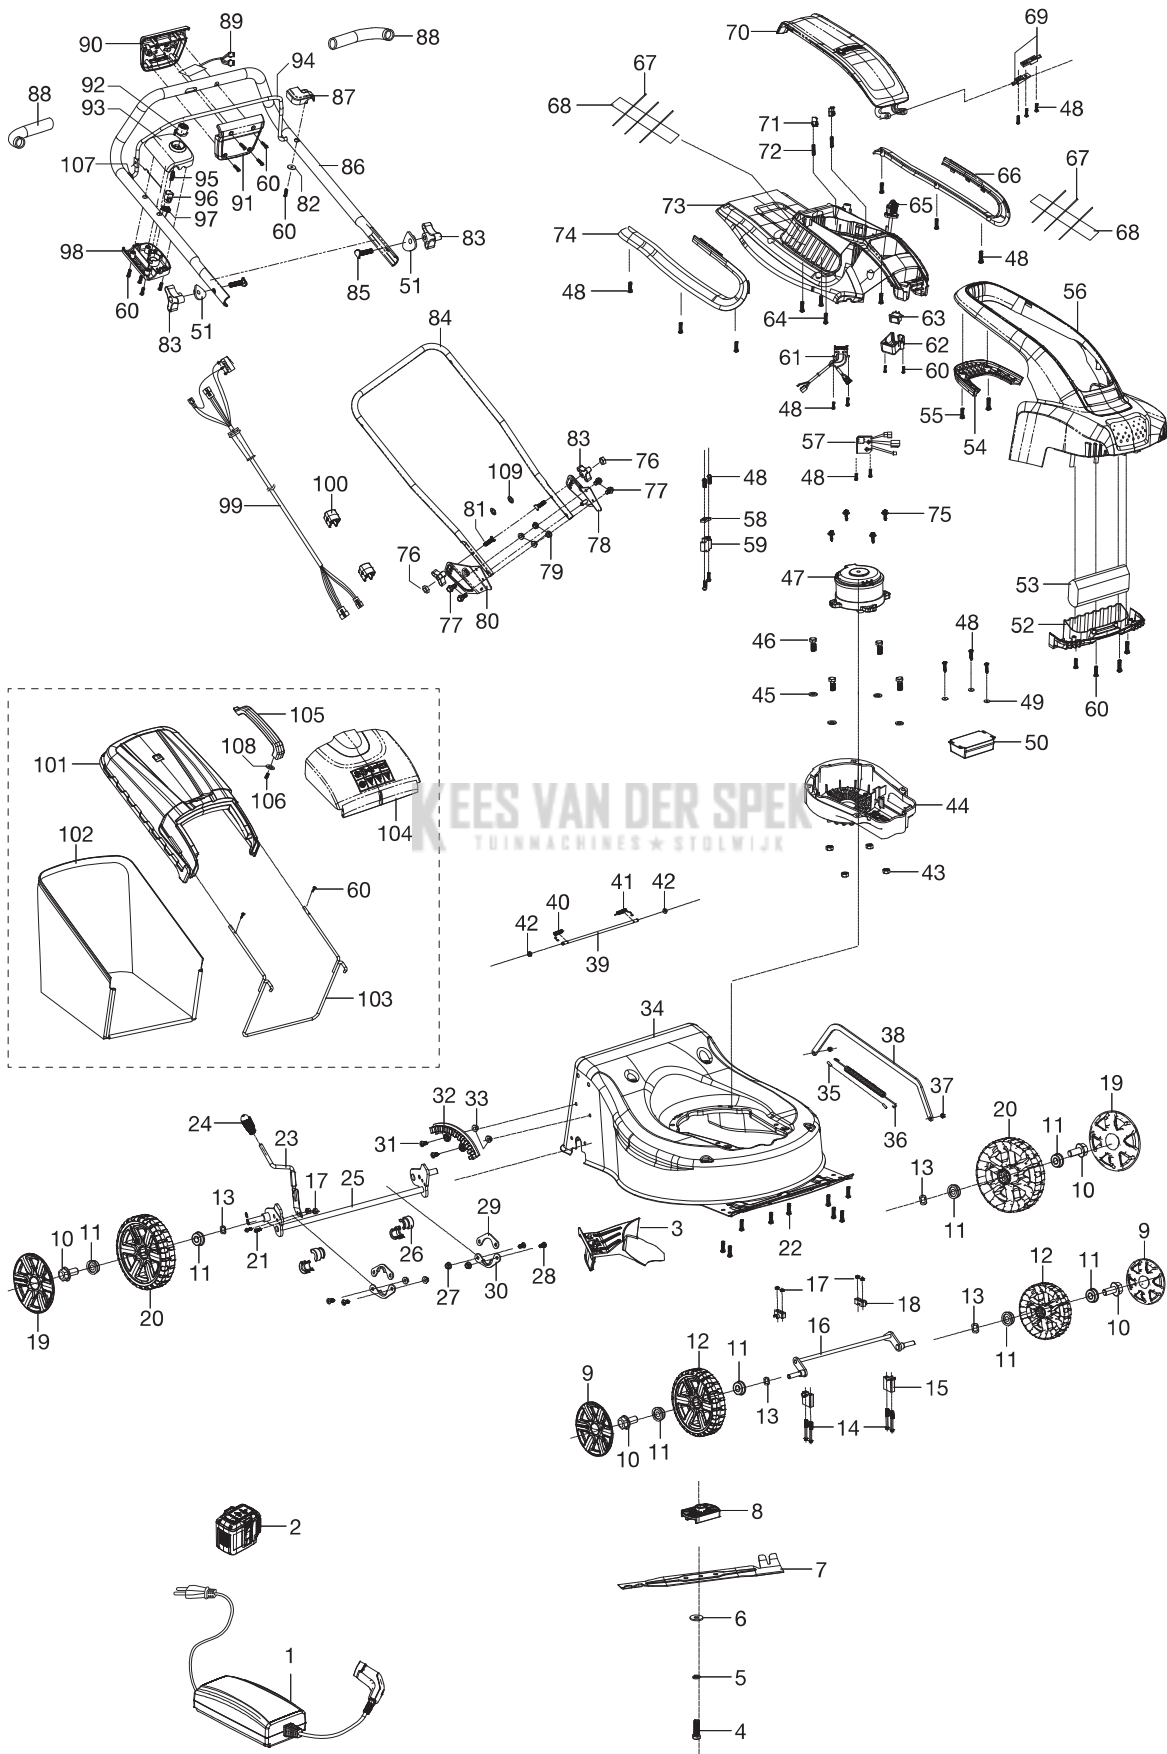

GARDENA Accu Rasenmäher PowerMax Li 40/41 Art.-Nr. 5041

Bild Nr. Picture No.	Ersatzteil-Nr. Spare Part No.	Bezeichnung	Description	Désignation
Art. 5041		Accu-Rasenmäher PowerMax Li 40/41	Accu Rechargeable Lawnmower PowerMax Li 40/41	Tondeuse sur accu PowerMax Li 40/41
1	9845-00.701.00	Ladegerät	Battery charger	Transformateur de charge
2	9843-00.701.00	Wechselaccu BLI-40/160 (9843-20)	Replacement Battery BLI-40/160 (9843-20)	Batterie remplaçable BLI-40/160 (9843-20)
4	57-96.841.01	Messerbolzen	Blade bolt	Boulon de lame
5	57-96.842.01	Federscheibe	Spring washer	Ressort disque
6	57-96.843.01	Scheibe	Washer	Disque
7	4104-00.701.00	Ersatzmesser (Art. 4104-20)	Blade (Art. 4104-20)	Lame (Réf. 4104-20)
8	57-96.845.01	Messerhalter	Blade holder	Support de lames
9	5041-00.600.01	Radkappe vorne	Wheel cover, front	Enjoliveur de roue avant
10	5041-00.600.02	Bolzen	Bolt	Boulon
11	58-79.129.01	Lager	Bearing	Palier
12	5041-00.600.06	Vorderrad	Front wheel	Roue avant
13	58-79.146.01	Scheibe	Washer	Disque
14	57-96.846.01	Bolzen	Bolt	Boulon
15	57-96.847.01	Stütze	Support	Appui
16	5041-00.600.04	Vorderachse	Front axle	Axe avant
17	58-79.131.01	Sicherungsbolzen	Locking bolt	Boulon d'arrêt
18	57-96.849.01	Stütze	Support	Appui
19	5041-00.600.05	Radkappe hinten	Wheel cover, back	Enjoliveur de roue arrière
20	5041-00.600.03	Hinterrad	Rear wheel	Roue arrière
21	58-79.127.01	Scheibe	Washer	Disque
22	5041-00.600.10	Schraube	Screw	Vis
23	50-25.027.01	Griff	Handle	Poignée
24	5041-00.600.08	Knopf	Knob	Bouton
25	5041-00.600.07	Hinterachse	Rear axle	Axe arrière
26	58-79.179.01	Abdeckung	Cover	Couvercle
28	58-79.126.01	Schraube	Screw	Vis
29	58-79.924.01	Befestigungsplatte	Fixing plate	Plaque de fixation
30	58-79.109.01	Befestigungsplatte	Fixing plate	Plaque de fixation
31	57-96.851.01	Bolzen	Bolt	Boulon
32	58-79.099.01	Scheibe	Segment	Disque
33	57-96.852.01	Mutter	Nut	Ecrou
34	5041-00.600.09	Gehäuse	Housing	Carter
35	58-79.158.01	Rohr	Tubing	Tube
36	58-79.149.01	Feder	Spring	Ressort
38	5041-00.600.12	Verbindungsstange	Connecting rod	Barre de connexion
40	58-79.151.01	Feder	Spring	Ressort
41	58-79.150.01	Feder	Spring	Ressort
42	58-79.134.01	Mutter	Nut	Ecrou
43	57-96.858.01	Mutter	Nut	Ecrou
44	57-96.859.01	Motorhalter	Motor holder	Support moteur
45	57-96.860.01	Scheibe	Washer	Disque
46	57-96.861.01	Bolzen	Bolt	Boulon
47	57-96.862.01	Motor	Motor	Moteur
48	5041-00.600.13	Schraube	Screw	Vis
49	57-96.865.01	Scheibe	Washer	Disque
50	57-96.864.01	Elektronik	Electronic circuit	Électronique
51	5041-00.620.02	Scheibe	Washer	Disque
52	5041-00.600.24	Abdeckung	Cover	Couvercle
57	58-20.292.01	Verkabelung	Wiring	Cablage
58	57-96.857.01	Kabelklemme	Cable clip	Serre-câble
59	57-96.856.01	Halter	Bracket	Support
60	5041-00.600.23	Schraube	Screw	Vis
61	5041-00.600.14	Verkabelung	Wiring	Cablage
62	57-96.868.01	Platte	Plate	Plaque
63	57-96.869.01	Schlüsselschalter	Key switch	Interrupteur à cle
65	50-14.901.01	Schlüssel	Key	Cle
67	5041-00.600.20	Gummiband	Rubber strip	Ruban caoutchouc
68	5041-00.600.19	Filter	Filter	Filtere
69	50-14.898.01	Scharnier	Hinge	Charnière
70	5041-00.600.22	Abdeckung	Cover	Couvercle
71	50-14.902.01	Kappe	Cap	Capuchon
72	57-96.870.01	Feder	Spring	Ressort
75	57-96.863.01	Schraube	Screw	Vis
76,83	5041-00.651.00	Knopf kpl.	Knob cpl.	Bouton cpl.
78	5041-00.600.31	Halter, links	Holder, left	Support, gauche
79	57-96.879.01	Mutter	Nut	Ecrou
80	5041-00.600.30	Halter, rechts	Holder, right	Support, droite
81	5041-00.600.26	Bolzen	Bolt	Boulon
82	5041-00.620.13	Scheibe	Washer	Disque
84	5041-00.600.29	Holm Unterteil	Lower Handle bar	Guidon partie inférieure
85	5041-00.620.01	Bolzen	Bolt	Boulon
87	5041-00.620.12	Anschlag	Stopper	Arrêt
88	5041-00.620.15	Soft-Grip Schlauch	Soft-Grip Sleeve	Soft-Grip Tuyau
89	5041-00.620.14	Verkabelung	Wiring	Cablage
90	50-14.912.01	Abdeckung	Cover	Couvercle
91	50-14.911.01	Abdeckung	Cover	Couvercle
92	5041-00.620.06	Knopf	Button	Bouton
93	5041-00.620.04	Abdeckung	Cover	Couvercle
94	5041-00.620.16	Bügel	Hoop	Pièce recourbée en arc
95	5041-00.620.09	Feder	Spring	Ressort
96	5041-00.620.07	Hülse	Bush	Douille
97	5041-00.620.08	Torsionsfeder	Torsion spring	Ressort à torsion
98	5041-00.620.05	Abdeckung	Cover	Couvercle
99	5041-00.620.10	Kabel	Cable	Câble
100	50-10.557.01	Kabelhalter	Holder twist lock	Support cable
101	5041-00.600.33	Korbdeckel	Basket cover	Couvercle de panier
102	5041-00.600.32	Grasfangkorb	Grass catcher	Sac de ramassage
103	58-79.118.01	Halter	Bracket	Support
104	5041-00.600.37	Heckklappe	Safety flap	Hayon
105	5041-00.600.36	Tragegriff	Carrying handle	Poignée de transport
106	5041-00.600.34	Schraube	Screw	Vis
107	57-96.887.01	Scheibe	Washer	Disque
108	5041-00.600.35	Scheibe	Washer	Disque
109	5041-00.600.27	Distanzring	Spacer ring	Bague d'écartement
	5041-00.650.00	Polybeutel	Accessory bag	Sachet d'accessoires
	5041-00.600.11	Stopfen (für Gehäuse)	Plug (for housing)	Bouchon de fermeture (pour carter)