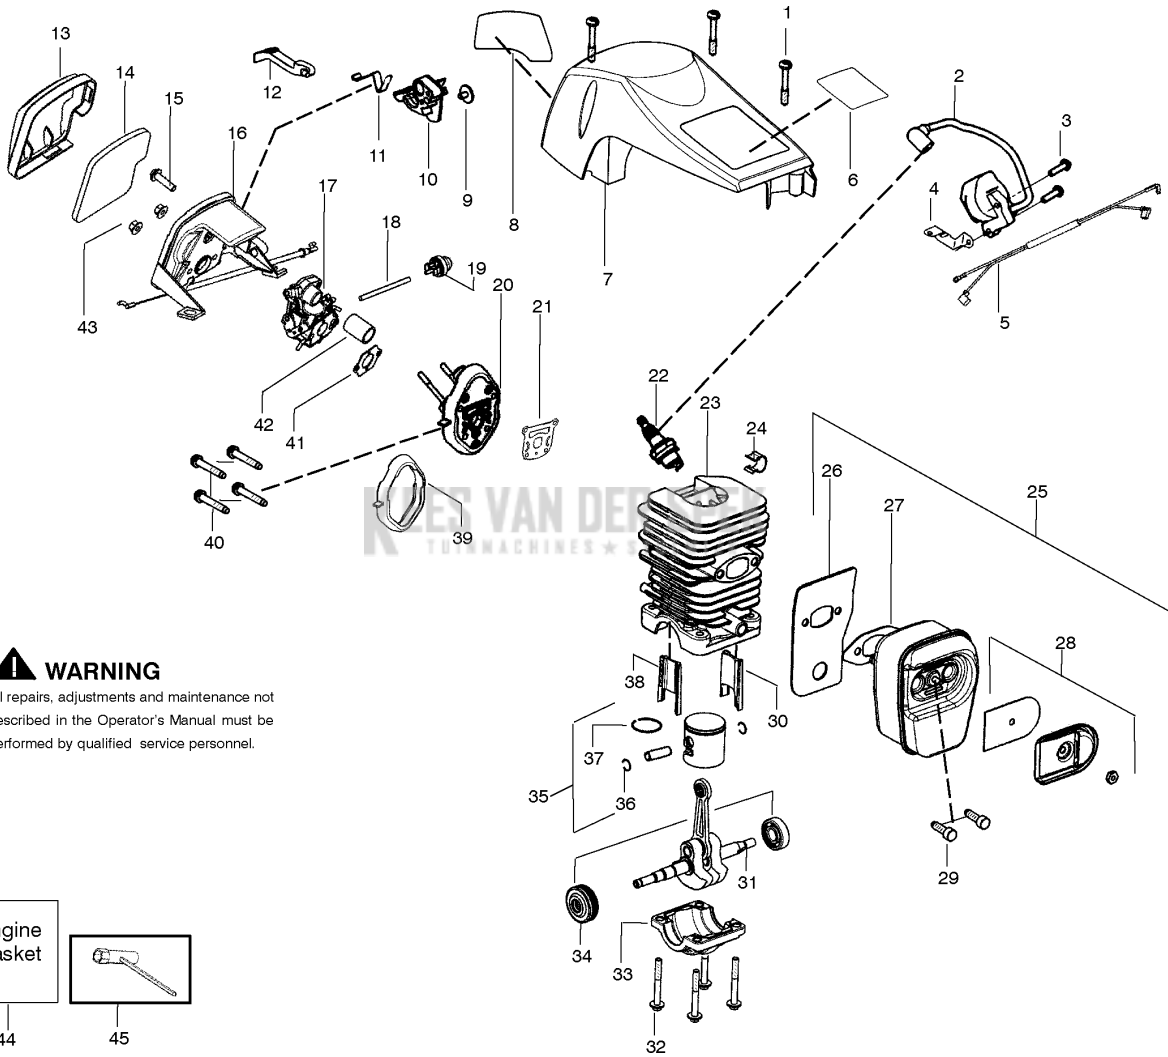

SPARE PARTS LIST

CHAIN SAWS

CS330, 967178201, 2012-09

Referentie	Onderdeel nr	Omschrijving	Opmerking	Aant KIT al
1	580 86 42-01	TREKKER		
2	545 01 19-12	DEKSEL		
3	530 01 64-33	SCREW		
4	530 02 38-77	NIPPEL		
5	580 72 71-01	BRANDSTOFSLANG		
6	530 09 56-46	FILTER		
7	545 01 21-12	ACHTER HANDGREEP		
8	530 05 94-75	VEER		
9	000 00 00-00	W/O DESCRIPTION	REF KIT 58	
10	530 05 79-05	KOPPELINGSTROMMEL		
11	000 00 00-00	W/O DESCRIPTION	REF KIT 58	
12	530 05 79-07	KOPPELING COMPL.		
13	530 01 64-19	RING		
14	530 01 59-06	SCREW		
15	577 85 85-01	ASSEMBLY		
16	530 01 59-22	MOER		
17	545 01 63-08	VLIEGWIEL COMPL.		
18	530 01 51-27	RING		
19	530 01 61-34	MOER		
20	530 02 11-79	SCREW		
21	530 05 96-77	HULS		
22	530 02 11-80	VEER		
23	530 07 19-66	KOORDSCHIJF	"INCL 20, 21, 22, 30"	
24	545 04 59-01	HSG FAN EURO BLACK		
25	580 83 52-01	STARHANDVAT		
26	530 06 92-32	STARTKOORD		
27	580 76 70-01	STICKER		
28	530 01 64-32	SCREW		
29	576 65 78-01	VEER		
30	530 01 60-80	SCREW		
31	580 67 85-01	SCHERM		
32	530 05 87-86	ASSEMBLY		
33	530 05 72-36	TANK		
34	530 05 78-80	HAND-GUARD		
35	530 01 64-16	VEER		
36	579 06 15-01	CHASSIS	"INCL 4, 5, 8, 14, 15, 16, 32, 33, 35, 39, 55"	
37	530 07 18-93	KIT		
38	530 01 64-32	SCREW		
39	530 01 61-33	BOUT		
40	530 05 79-10	PLATE BAR MOUNTING		
41	581 35 93-01	STICKER		
42	530 01 59-17	MOER		
43	545 01 22-01	KOPPELINGSKAP COMPL.	INCL 46	
44	530 01 58-26	PENNEN		
45	530 03 85-93	HOUDER		
46	530 06 96-11	HOUDER	"INCL 44, 45"	
47	530 01 64-39	SCREW		
48	530 01 43-81	FELLING DOG	INCL 47	
49	579 57 95-01	SAW CHAIN		
50	580 96 82-01	ZAAGBLAD		
51	530 01 64-32	SCREW		
52	530 01 64-43	SCREW		
53	530 05 94-80	VEER		
54	530 01 59-06	SCREW		
55	530 05 94-79	VEER		
56	530 05 78-78	HENDEL		
57	530 01 64-32	SCREW		
58	530 07 19-45	KIT	"INCL 9, 11"	
59	530 05 79-24	ASSEMBLY		
60	530 07 18-91	KIT	"INCL 61, 62, 63"	
61	545 22 71-01	SCREW		
62	530 05 79-31	OLIEPOMP COMPL.		
63	530 03 78-20	ZUIGER		