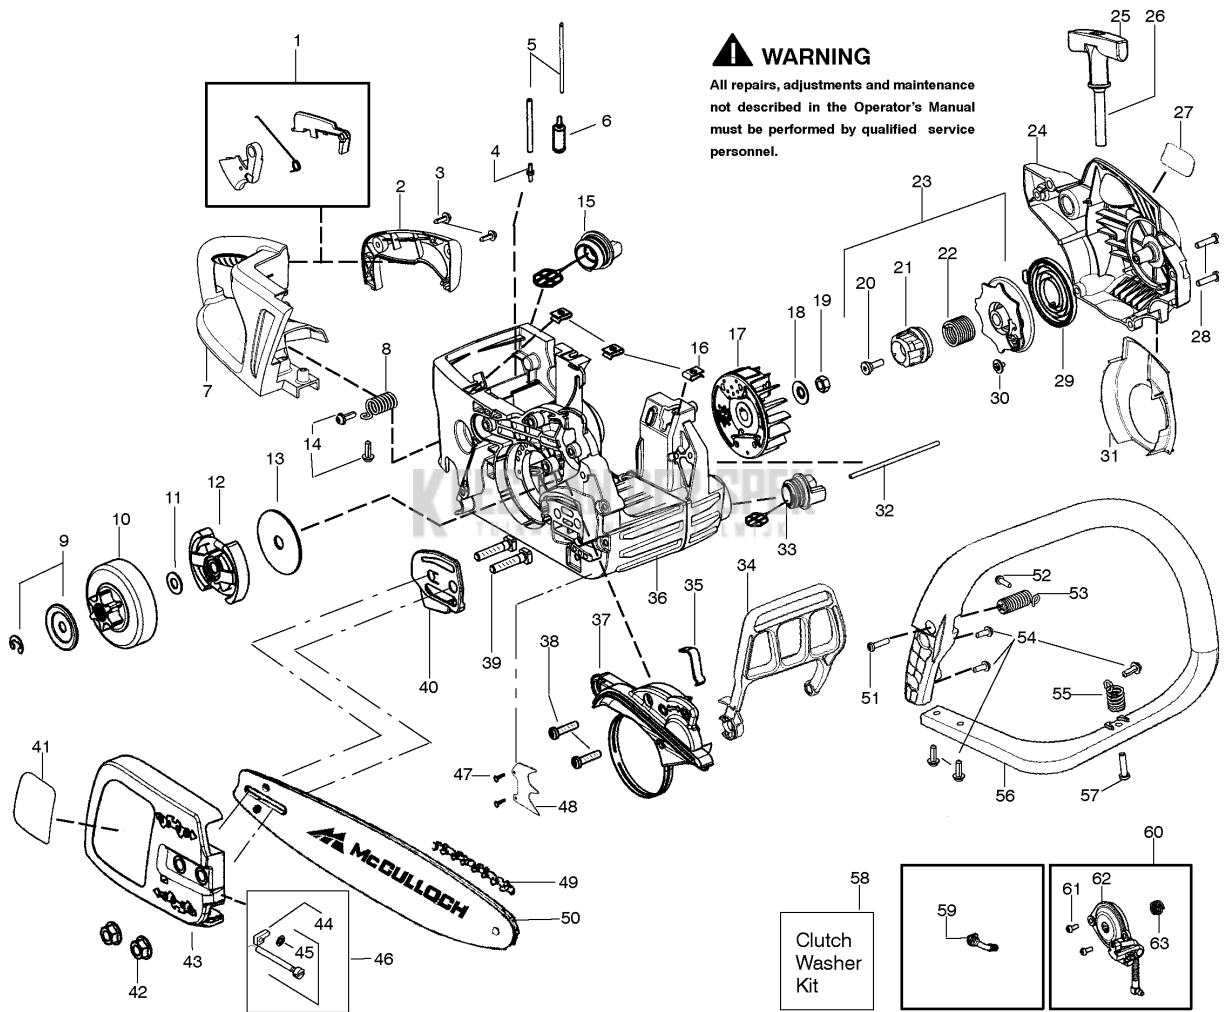

SPARE PARTS LIST

CHAIN SAWS

CS330, 967178201, 2012-09

Referentie	Onderdeel nr	Omschrijving	Opmerking	Aant KIT al
1	580 86 42-01	TREKKER		
2	545 01 19-12	DEKSEL		
3	530 01 64-33	SCREW		
4	530 02 38-77	NIPPEL		
5	580 72 71-01	BRANDSTOFSLANG		
6	530 09 56-46	FILTER		
7	545 01 21-12	ACHTER HANDGREEP		
8	530 05 94-75	VEER		
9	000 00 00-00	W/O DESCRIPTION	REF KIT 58	
10	530 05 79-05	KOPPELINGSTROMMEL		
11	000 00 00-00	W/O DESCRIPTION	REF KIT 58	
12	530 05 79-07	KOPPELING COMPL.		
13	530 01 64-19	RING		
14	530 01 59-06	SCREW		
15	577 85 85-01	ASSEMBLY		
16	530 01 59-22	MOER		
17	545 01 63-08	VLIEGWIEL COMPL.		
18	530 01 51-27	RING		
19	530 01 61-34	MOER		
20	530 02 11-79	SCREW		
21	530 05 96-77	HULS		
22	530 02 11-80	VEER		
23	530 07 19-66	KOORDSCHIJF	"INCL 20, 21, 22, 30"	
24	545 04 59-01	HSG FAN EURO BLACK		
25	580 83 52-01	STARHANDVAT		
26	530 06 92-32	STARTKOORD		
27	580 76 70-01	STICKER		
28	530 01 64-32	SCREW		
29	576 65 78-01	VEER		
30	530 01 60-80	SCREW		
31	580 67 85-01	SCHERM		
32	530 05 87-86	ASSEMBLY		
33	530 05 72-36	TANK		
34	530 05 78-80	HAND-GUARD		
35	530 01 64-16	VEER		
36	579 06 15-01	CHASSIS	"INCL 4, 5, 8, 14, 15, 16, 32, 33, 35, 39, 55"	
37	530 07 18-93	KIT		
38	530 01 64-32	SCREW		
39	530 01 61-33	BOUT		
40	530 05 79-10	PLATE BAR MOUNTING		
41	581 35 93-01	STICKER		
42	530 01 59-17	MOER		
43	545 01 22-01	KOPPELINGSKAP COMPL.	INCL 46	
44	530 01 58-26	PENNEN		
45	530 03 85-93	HOUDER		
46	530 06 96-11	HOUDER	"INCL 44, 45"	
47	530 01 64-39	SCREW		
48	530 01 43-81	FELLING DOG	INCL 47	
49	579 57 95-01	SAW CHAIN		
50	580 96 82-01	ZAAGBLAD		
51	530 01 64-32	SCREW		
52	530 01 64-43	SCREW		
53	530 05 94-80	VEER		
54	530 01 59-06	SCREW		
55	530 05 94-79	VEER		
56	530 05 78-78	HENDEL		
57	530 01 64-32	SCREW		
58	530 07 19-45	KIT	"INCL 9, 11"	
59	530 05 79-24	ASSEMBLY		
60	530 07 18-91	KIT	"INCL 61, 62, 63"	
61	545 22 71-01	SCREW		
62	530 05 79-31	OLIEPOMP COMPL.		
63	530 03 78-20	ZUIGER		