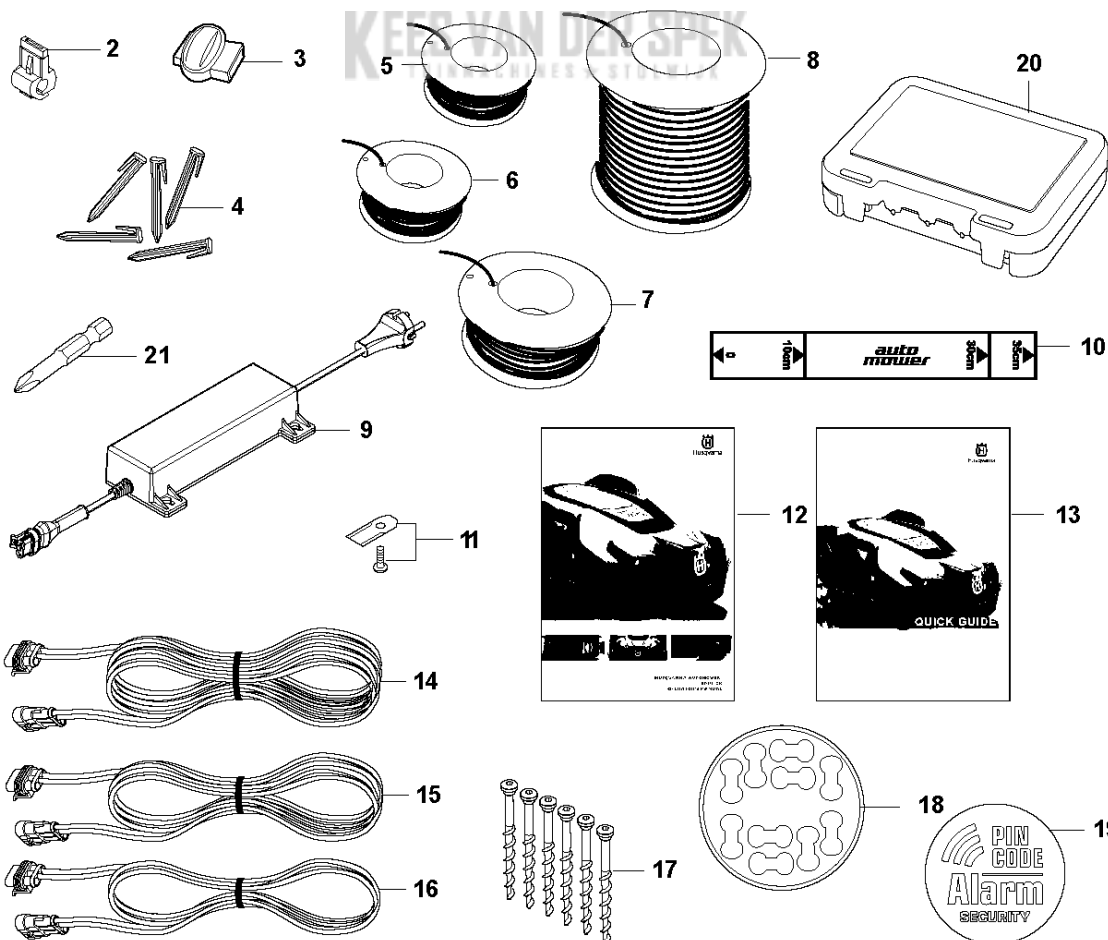

H AUTOMOWER 520, 550 INSTALLATION ACCESSORIES

Referentie	Onderdeel nr	Omschrijving	Opmerking	Aant KIT al
1	967 62 36-01	INSTALLATION KIT	Installation KIT S Wire (150 m), Staples (300 pcs), Connectors (5 pcs), Couplers (3 pcs)	1
1	967 62 36-02	INSTALLATION KIT	Installation KIT M Wire (250 m), Staples (400 pcs), Connectors (5 pcs), Couplers (3 pcs)	1
1	967 62 36-03	INSTALLATION KIT	Installation KIT L Wire (400 m), Staples (600 pcs), Connectors (5 pcs), Couplers (5 pcs)	1
2	535 12 90-01	VERBINDER	Loop Wire Connector	1 1
2	577 86 48-01	VERBINDER	Loop Wire Connector, Blister Pack, 5 pcs	1
2	535 12 90-02	VERBINDER	Loop Wire Connector, 100pcs	1
3	501 98 02-01	KOPPELSTUK	Coupler	1 1
3	577 86 47-01	KOPPELSTUK	Coupler, Blister pack, 5 pcs	1
3	501 98 02-03	KOPPELSTUK	Coupler, 100 pcs	1
4	577 86 42-01	NIET	Staple, 85 mm, Blister pack, 100 pcs	1
4	583 97 34-01	NIET	Staple, 85 mm, 100 pcs	1 1
5	577 86 43-02	KABEL	Wire, Blister pack (50 m)	1
5	580 66 20-02	KABEL	Wire (150 m)	1 1
5	577 86 43-01	KABEL	Wire, Blister pack, (150 m)	1
6	580 66 20-01	KABEL	Wire (250 m)	1 1
7	522 91 41-01	KABEL	Wire (500 m, Ø3.4 mm)	1
8	580 66 20-04	KABEL	Wire (800 m)	1
9	586 75 53-01	MOTOR UNIT	Power Supply Unit (EU) 520	1
9	586 75 53-02	MOTOR UNIT	Power Supply Unit (UK/IRL) 520	1
9	586 75 53-03	MOTOR UNIT	Power Supply Unit (CH) 520	1
9	586 75 53-04	MOTOR UNIT	Power Supply Unit (US/CA) 520	1
9	586 75 53-05	MOTOR UNIT	Power Supply Unit (AU/NZ) 520	1
9	586 75 53-06	MOTOR UNIT	Power Supply Unit (JP) 520	1
9	586 81 22-01	MOTOR UNIT	Power Supply Unit (EU) 550	1
9	586 81 22-02	MOTOR UNIT	Power Supply Unit (UK/IRL) 550	1
9	586 81 22-03	MOTOR UNIT	Power Supply Unit (CH) 550	1
9	586 81 22-04	MOTOR UNIT	Power Supply Unit (US/CA) 550	1
9	586 81 22-05	MOTOR UNIT	Power Supply Unit (AU/NZ) 550	1
10	544 17 75-01	MEETBAND	Measuring Tape	1
11	577 86 46-03	BLADE SET	Long Life Safety Blade, Blister Pack, 9 pcs	1
11	577 60 65-05	BLADE SET	Long Life Safety Blade, 45 pcs	1
11	577 60 66-04	BLADE SET	Long Life Safety Blade, 300 pcs	1
12	115 90 63-01	GEBRUIKSAANWIJZING	OM, SE	1
12	115 90 63-06	GEBRUIKSAANWIJZING	OM, DK	1
12	115 90 63-11	GEBRUIKSAANWIJZING	OM, FI	1
12	115 90 63-21	GEBRUIKSAANWIJZING	OM, NO	1
12	115 90 63-26	GEBRUIKSAANWIJZING	OM, EN	1
12	115 90 63-31	GEBRUIKSAANWIJZING	OM, FR	1
12	115 90 63-32	GEBRUIKSAANWIJZING	OM, FR (CA)	1
12	115 90 63-36	GEBRUIKSAANWIJZING	OM, NL	1
12	115 90 63-41	GEBRUIKSAANWIJZING	OM, IT	1
12	115 90 63-46	GEBRUIKSAANWIJZING	OM, ES	1