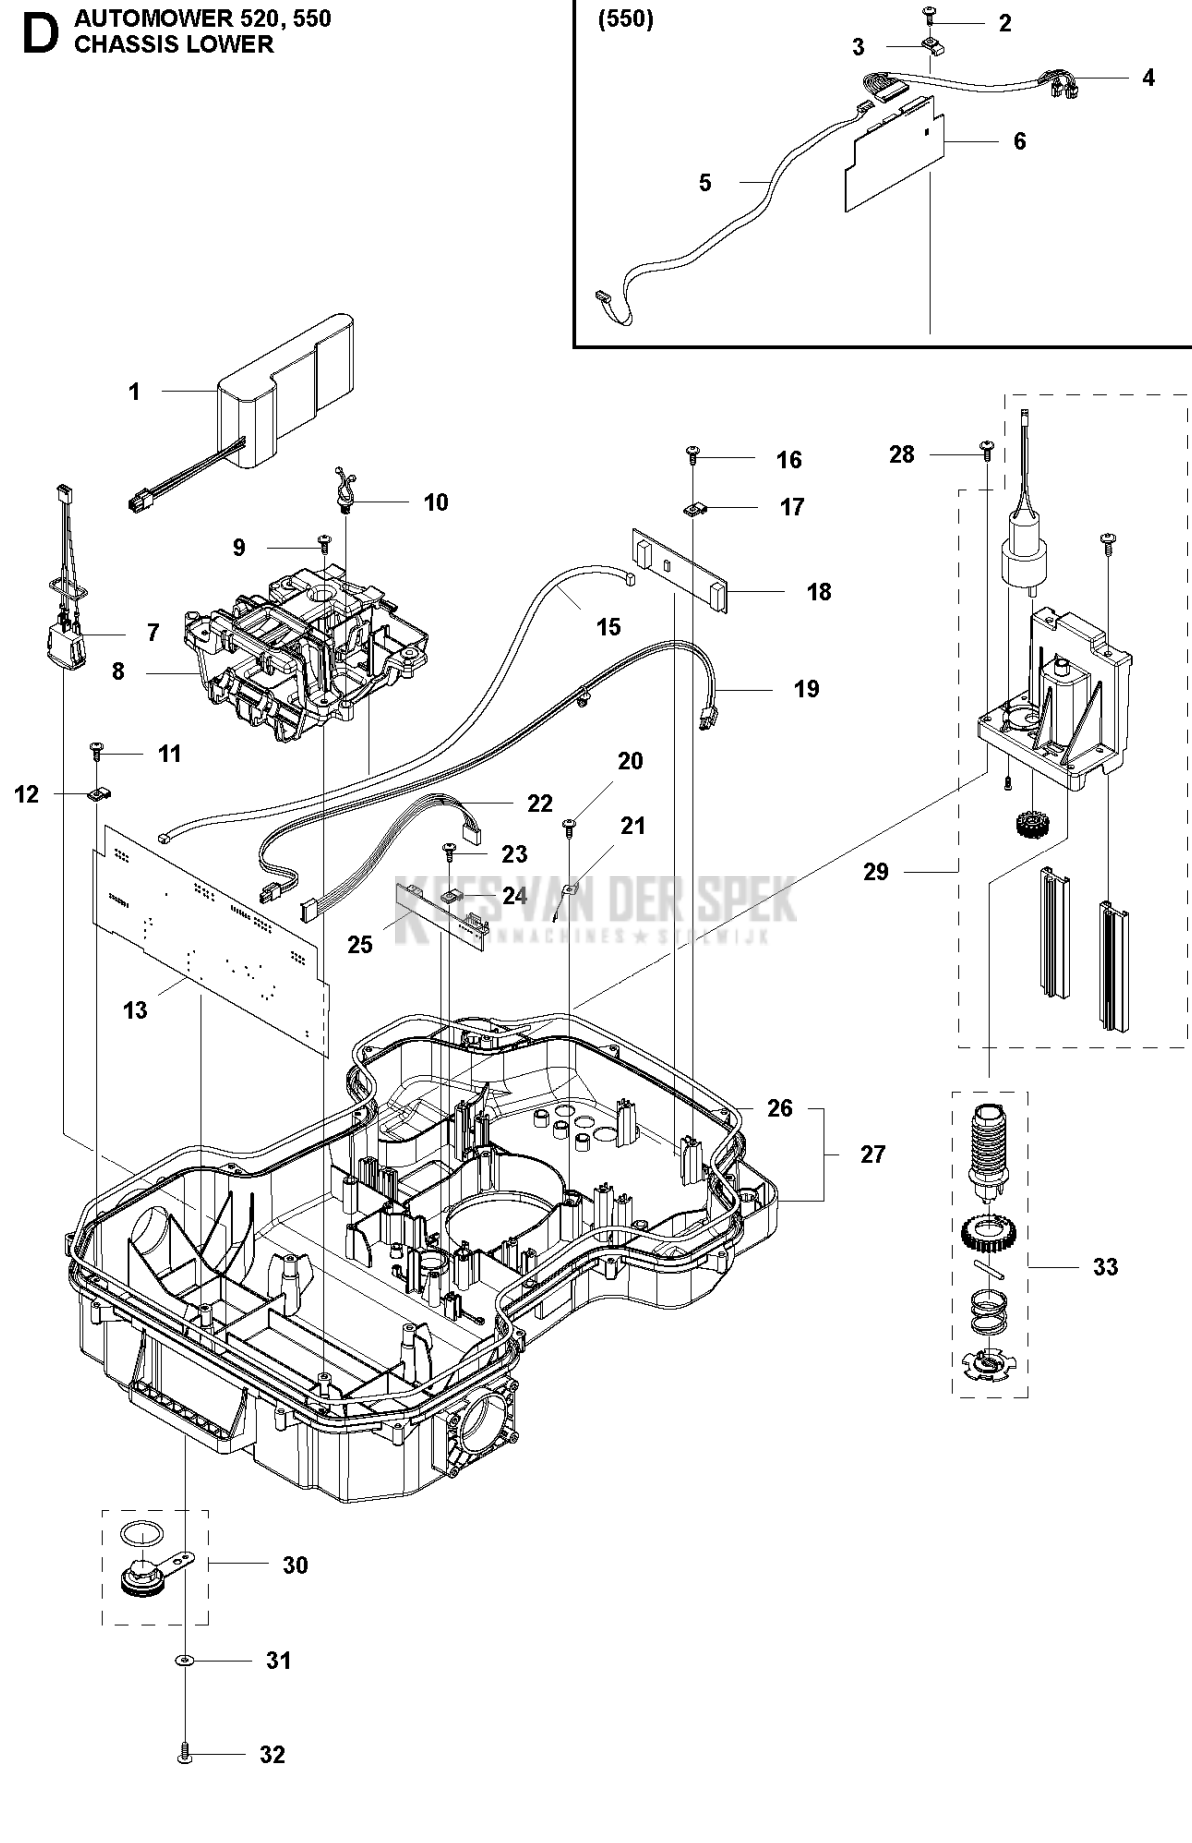

D AUTOMOWER 520, 550
CHASSIS LOWER

(550)

Referentie	Onderdeel nr	Omschrijving	Opmerking	Aant KIT al
1	589 58 52-01	ACCU	Battery AM520	1
1	589 58 57-01	ACCU	Battery AM550	2
2	575 54 33-14	SCREW	Screw	2
3	579 52 94-01	KLEM	Clamp	2
4	580 61 44-01	BEKABELING COMPL.	US-Extension Wiring	1
5	579 70 86-01	BEKABELING COMPL.	AUX Cable	1
6	578 28 57-01	PRINTPLAAT COMPL.	Printed Circuit Ultrasonic	1
7	579 70 87-01	KABEL COMPL.	Switch On-Off	1
8	580 60 96-02	HOUDER	Holder	1
9	574 45 01-01	SCHROEF ITXPANT	Screw	5
10	580 68 29-01	HOLDER	Holder Twist Lock	7
11	575 54 33-14	SCREW	Screw	2
12	579 52 94-01	KLEM	Clamp	2
13	592 85 26-01	PRINTPLAAT COMPL.	Main Board	1
15	579 70 82-01	HANDVAT	Sensor Cable	1
16	575 54 33-14	SCREW	Screw	2
17	579 52 94-01	KLEM	Clamp	2
18	592 85 27-01	PRINTPLAAT COMPL.	Printed Circuit Loop Sensor	1
19	580 37 07-02	HANDVAT	Charging Cable	1
20	575 54 33-14	SCREW	Screw	2
21	581 55 61-01	VEER	Spring	2
22	579 70 80-01	HANDVAT	Height Adjustment Wiring	1
23	575 54 33-14	SCREW	Screw	1
24	579 52 94-01	KLEM	Clamp	1
25	579 72 85-02	PRINTPLAAT COMPL.	Printed Circuit Height Adjustment	1
26	574 87 47-05	AFDICHTINGSSTRIP	Sealing Strip (1 pcs, Ø5 mm)	1 27
27	583 94 45-02	CHASSIS KIT	Chassis KIT	1
28	575 54 33-14	SCREW	Screw	4
29	501 06 83-01	MOTOR COMPL.	Motor KIT	1
30	581 62 12-02	PLUG KIT	Plug KIT	1
31	734 11 37-41	RING	Washer	1
32	574 45 01-01	SCHROEF ITXPANT	Screw	1
33	581 62 16-01	SCREW KIT	Gear KIT	1