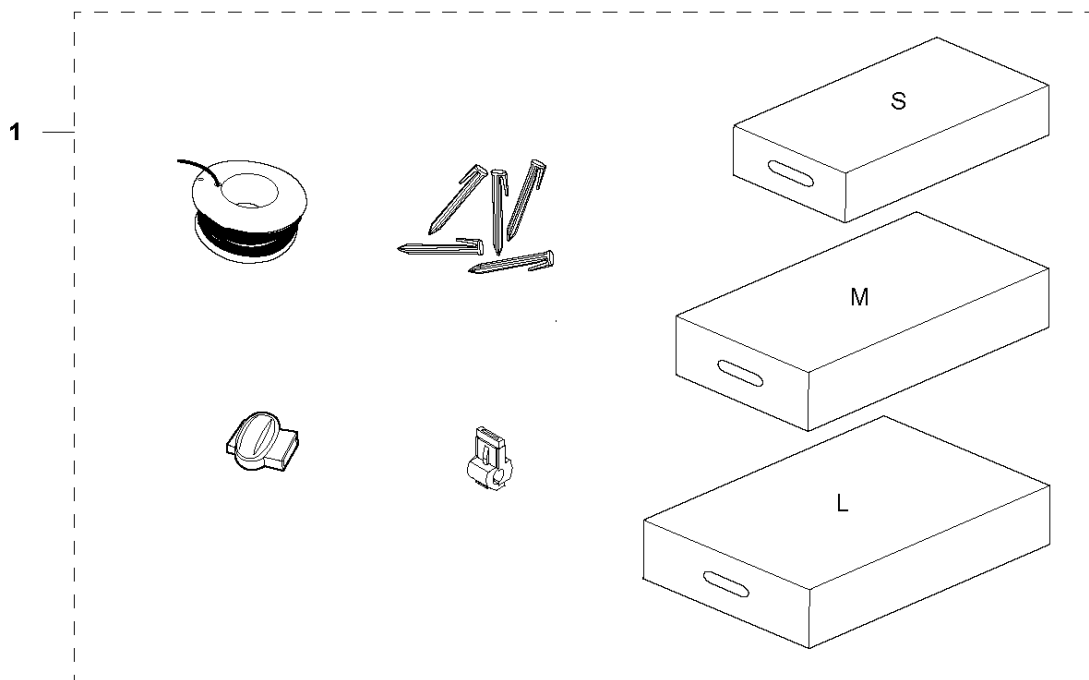

H AUTOMOWER 520, 550 INSTALLATION ACCESSORIES

Referentie	Onderdeel nr	Omschrijving	Opmerking	Aant KIT al
1	967 62 36-01	INSTALLATION KIT	Installation KIT S Wire (150 m), Staples (300 pcs), Connectors (5 pcs), Couplers (3 pcs)	1
1	967 62 36-02	INSTALLATION KIT	Installation KIT M Wire (250 m), Staples (400 pcs), Connectors (5 pcs), Couplers (3 pcs)	1
1	967 62 36-03	INSTALLATION KIT	Installation KIT L Wire (400 m), Staples (600 pcs), Connectors (5 pcs), Couplers (5 pcs)	1
2	535 12 90-01	VERBINDER	Loop Wire Connector	1 1
2	577 86 48-01	VERBINDER	Loop Wire Connector, Blister Pack, 5 pcs	1
2	535 12 90-02	VERBINDER	Loop Wire Connector, 100pcs	1
3	501 98 02-01	KOPPELSTUK	Coupler	1 1
3	577 86 47-01	KOPPELSTUK	Coupler, Blister pack, 5 pcs	1
3	501 98 02-03	KOPPELSTUK	Coupler, 100 pcs	1
4	577 86 42-01	NIET	Staple, 85 mm, Blister pack, 100 pcs	1
4	583 97 34-01	NIET	Staple, 85 mm, 100 pcs	1 1
5	577 86 43-02	KABEL	Wire, Blister pack (50 m)	1
5	580 66 20-02	KABEL	Wire (150 m)	1 1
5	577 86 43-01	KABEL	Wire, Blister pack, (150 m)	1
6	580 66 20-01	KABEL	Wire (250 m)	1 1
7	522 91 41-01	KABEL	Wire (500 m, Ø3.4 mm)	1
8	580 66 20-04	KABEL	Wire (800 m)	1
9	586 75 53-01	MOTOR UNIT	Power Supply Unit (EU) 520	1
9	586 75 53-02	MOTOR UNIT	Power Supply Unit (UK/IRL) 520	1
9	586 75 53-03	MOTOR UNIT	Power Supply Unit (CH) 520	1
9	586 75 53-04	MOTOR UNIT	Power Supply Unit (US/CA) 520	1
9	586 75 53-05	MOTOR UNIT	Power Supply Unit (AU/NZ) 520	1
9	586 75 53-06	MOTOR UNIT	Power Supply Unit (JP) 520	1
9	586 81 22-01	MOTOR UNIT	Power Supply Unit (EU) 550	1
9	586 81 22-02	MOTOR UNIT	Power Supply Unit (UK/IRL) 550	1
9	586 81 22-03	MOTOR UNIT	Power Supply Unit (CH) 550	1
9	586 81 22-04	MOTOR UNIT	Power Supply Unit (US/CA) 550	1
9	586 81 22-05	MOTOR UNIT	Power Supply Unit (AU/NZ) 550	1
10	544 17 75-01	MEETBAND	Measuring Tape	1
11	577 86 46-03	BLADE SET	Long Life Safety Blade, Blister Pack, 9 pcs	1
11	577 60 65-05	BLADE SET	Long Life Safety Blade, 45 pcs	1
11	577 60 66-04	BLADE SET	Long Life Safety Blade, 300 pcs	1
12	115 90 63-01	GEBRUIKSAANWIJZING	OM, SE	1
12	115 90 63-06	GEBRUIKSAANWIJZING	OM, DK	1
12	115 90 63-11	GEBRUIKSAANWIJZING	OM, FI	1
12	115 90 63-21	GEBRUIKSAANWIJZING	OM, NO	1
12	115 90 63-26	GEBRUIKSAANWIJZING	OM, EN	1
12	115 90 63-31	GEBRUIKSAANWIJZING	OM, FR	1
12	115 90 63-32	GEBRUIKSAANWIJZING	OM, FR (CA)	1
12	115 90 63-36	GEBRUIKSAANWIJZING	OM, NL	1
12	115 90 63-41	GEBRUIKSAANWIJZING	OM, IT	1
12	115 90 63-46	GEBRUIKSAANWIJZING	OM, ES	1