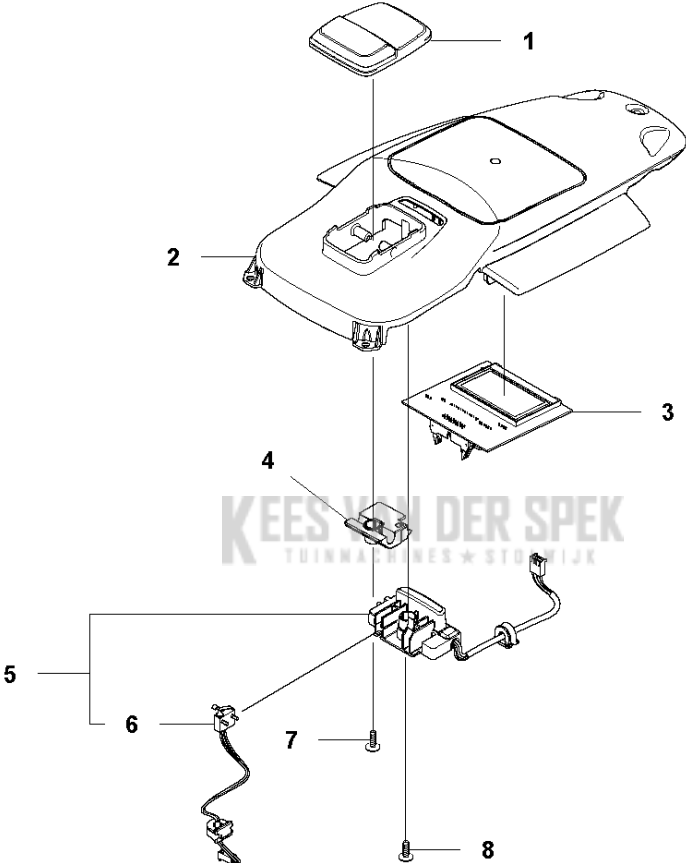

SPARE PARTS LIST

ROBOTIC LAWN MOWERS

AUTOMOWER 520, 2019-

C AUTOMOWER 520, 550
CENTER CONSOL

Referentie	Onderdeel nr	Omschrijving	Opmerking	Aant KIT al
1	589 33 61-01	KNOOP	Button Start /Stop	1
2	589 33 60-01	TOETSENBOARD	Console Center	1
3	592 91 04-01	PRINTPLAAT COMPL.	Printed Circuit HMI	1
4	589 33 62-01	STEUN	Support	1
5	589 33 66-01	HUIS COMPL.	Housing Assy	1
6	574 48 03-02	SCHAKELAAR	Switch micro	1 5
7	575 54 33-14	SCREW	Screw	1
8	575 54 33-14	SCREW	Screw	1