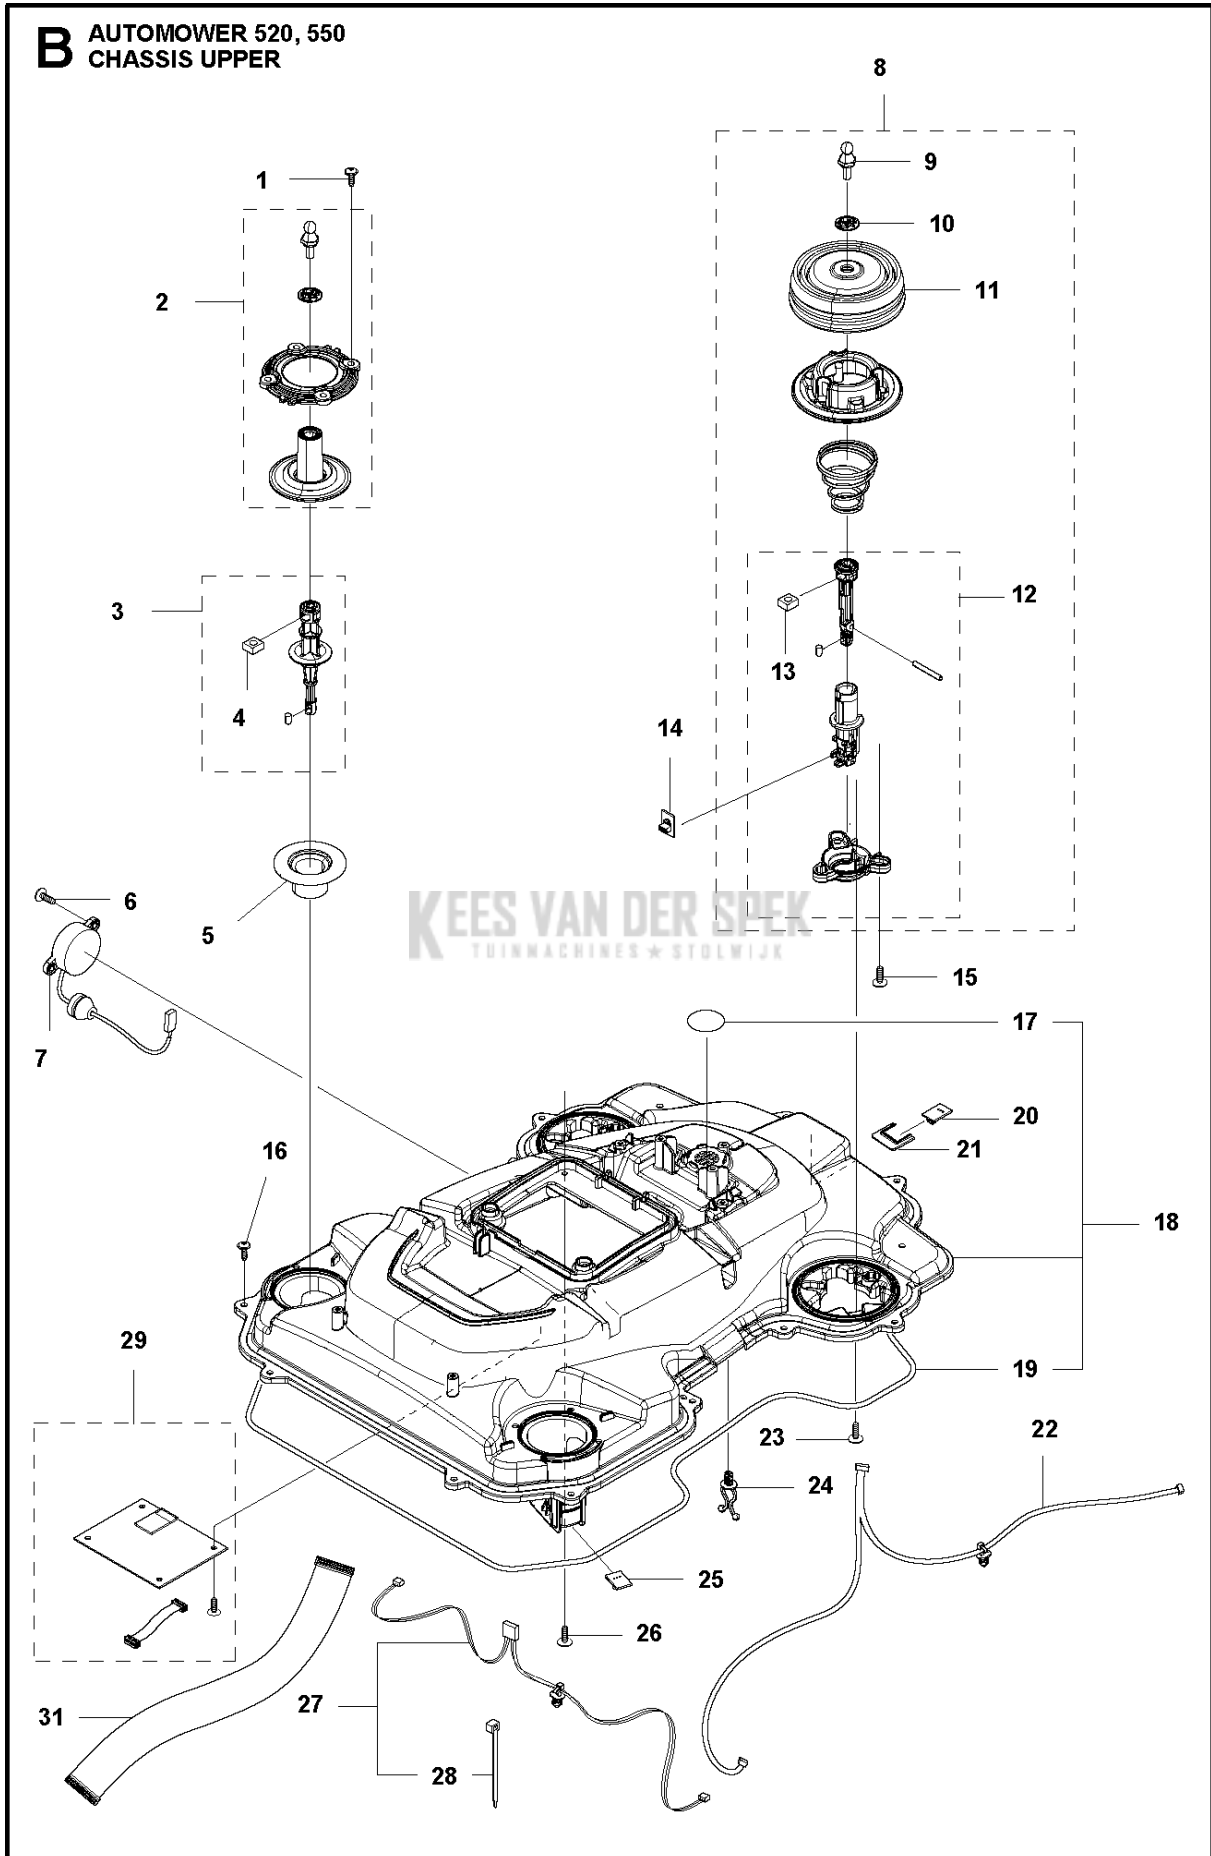

B AUTOMOWER 520, 550
CHASSIS UPPER

Referentie	Onderdeel nr	Omschrijving	Opmerking	Aant KIT al
1	574 45 01-01	SCHROEF ITXPANT	Screw	8
2	501 06 13-01	JOYSTICK KIT	Joystick KIT Rear	2
3	501 12 26-02	JOYSTICK KIT	Column KIT	2
4	503 22 66-01	MOER 4-KANT	Square Nut	2 3
5	535 14 32-01	BEGREZINGS LIMITER	Deflection Limiter	2
6	575 54 33-14	SCREW	Screw	2
7	579 70 63-02	BUZZER	Buzzer	1
8	581 62 09-03	JOYSTICK KIT	Joystick KIT Front	2
9	580 52 67-01	TAPEIND	Stud	2 8
10	579 52 57-01	RING	Washer	2 8
11	579 47 46-01	BALG	Bellows	2 8
12	587 44 88-02	JOYSTICK KIT	Joystick KIT	2 8
13	503 22 66-01	MOER 4-KANT	Square Nut	2 8,12
14	592 85 23-01	PRINTPLAAT COMPL.	PCBA Lift Sensor	2
15	575 54 33-14	SCREW	Screw	6
16	574 45 01-01	SCHROEF ITXPANT	Screw	14
17	577 75 37-01	KIT	Air Filter 10 pcs	1 18
18	581 62 08-02	CHASSIS KIT	Chassis KIT	1
19	574 87 47-05	AFDICHTINGSSTRIP	Sealing Strip (1 pcs, Ø5 mm)	1 18
20	592 85 24-01	PRINTPLAAT COMPL.	PCBA Collision Sensor	1
21	587 83 49-01	KLEM	Clip	1
22	581 66 09-01	LOOM KIT	Wiring	1
23	574 45 01-01	SCHROEF ITXPANT	Screw	6
24	580 68 29-01	HOLDER	Holder Twist Lock	2
25	592 85 24-01	PRINTPLAAT COMPL.	PCBA Collision Sensor	1
26	574 45 01-01	SCHROEF ITXPANT	Screw	4
27	581 62 11-01	LOOM KIT	Wiring KIT	1
28	900 23 87-08	BINDBAND	Tie Wrap	2 27
29	586 66 23-05	GPS MODULE	Automower Connect KIT	1
31	579 70 62-01	KABEL COMPL.	Wiring	1