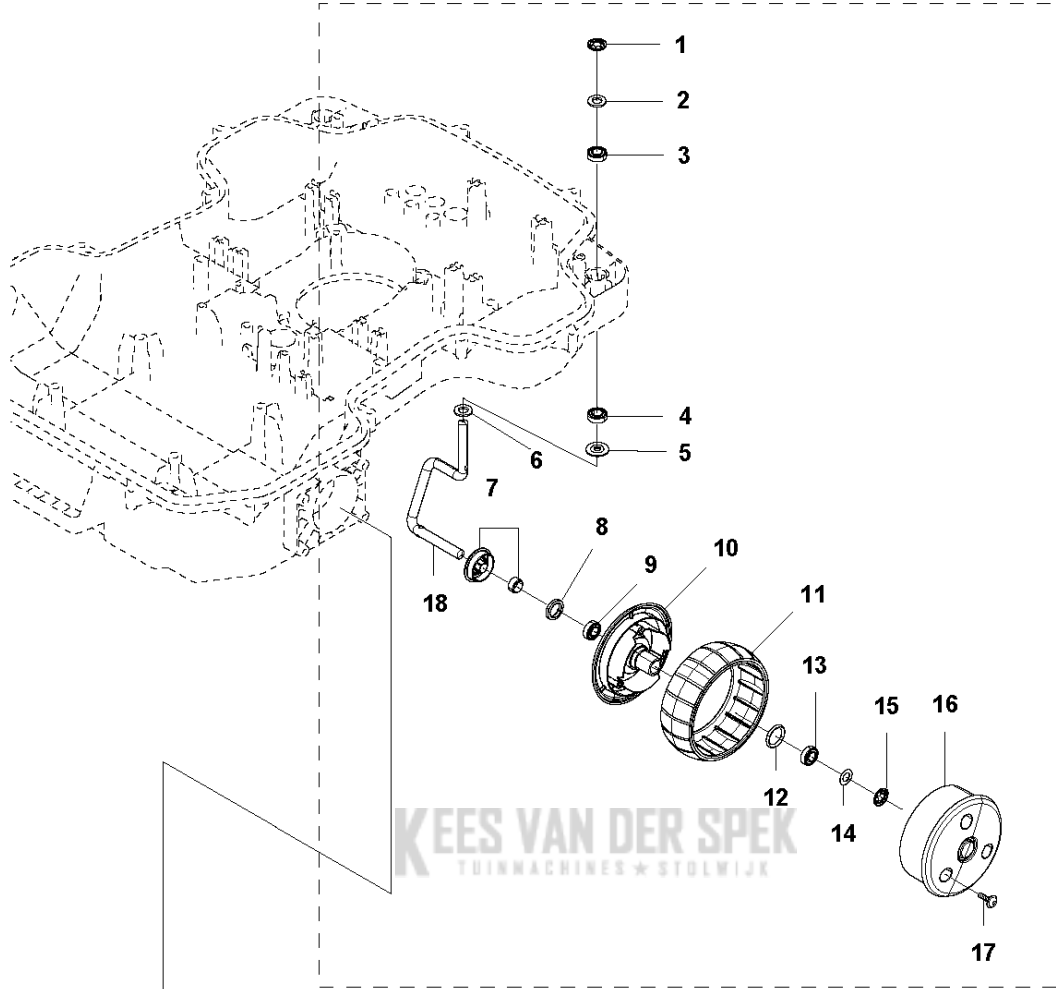

E AUTOMOWER 520, 550
WHEELS & TIRES

Referentie	Onderdeel nr	Omschrijving	Opmerking	Aant KIT al
1	576 01 93-02	BORGRING	Lock Washer	2 19
2	580 76 46-01	RING	Washer	2 19
3	580 60 51-01	KOGELLAGER	Ball Bearing	2 19
4	580 60 51-01	KOGELLAGER	Ball Bearing	2 19
5	535 08 78-03	RING	Washer	2 19
6	580 76 46-01	RING	Washer	2 19
7	581 62 15-01	SHIELD KIT	Shield KIT	2 19
8	580 48 71-01	AFDICHTING	Sealing	2 19
9	580 60 51-01	KOGELLAGER	Ball Bearing	2 19
10	579 45 71-01	WIEL	Wheel Inside	2 19
11	574 44 98-01	WIEL	Tire	2 19
12	580 44 51-01	O-RING	O-Ring	2 19
13	580 60 51-01	KOGELLAGER	Ball Bearing	2 19
14	580 76 46-01	RING	Washer	2 19
15	576 01 93-02	BORGRING	Lock Washer	2 19
16	579 45 72-01	WIEL	Wheel Outside	2 19
17	575 54 33-14	SCREW	Screw	6 19
18	580 33 61-01	SPINDEL	Spindle	2 19
19	581 62 14-01	WHEEL KIT	Front Wheel KIT	2
20	580 44 39-02	O-RING	O-Ring	2 21
21	581 62 13-04	MOTOR KIT	Wheel Motor ASSY	2
22	574 45 01-01	SCHROEF ITXPANT	Screw	8
23	574 45 01-01	SCHROEF ITXPANT	Screw	6
24	579 50 56-02	DEKSEL	Cover	2
25	579 50 61-02	ACHTERWIEL	Rear Wheel Coarse thread	2
26	586 21 06-01	RING	Washer	2
27	731 43 24-01	DUNNE ZESKANTIGE MOER	Thin Nut	2
28	579 50 55-02	NAAFDOP	Hub Cap	2