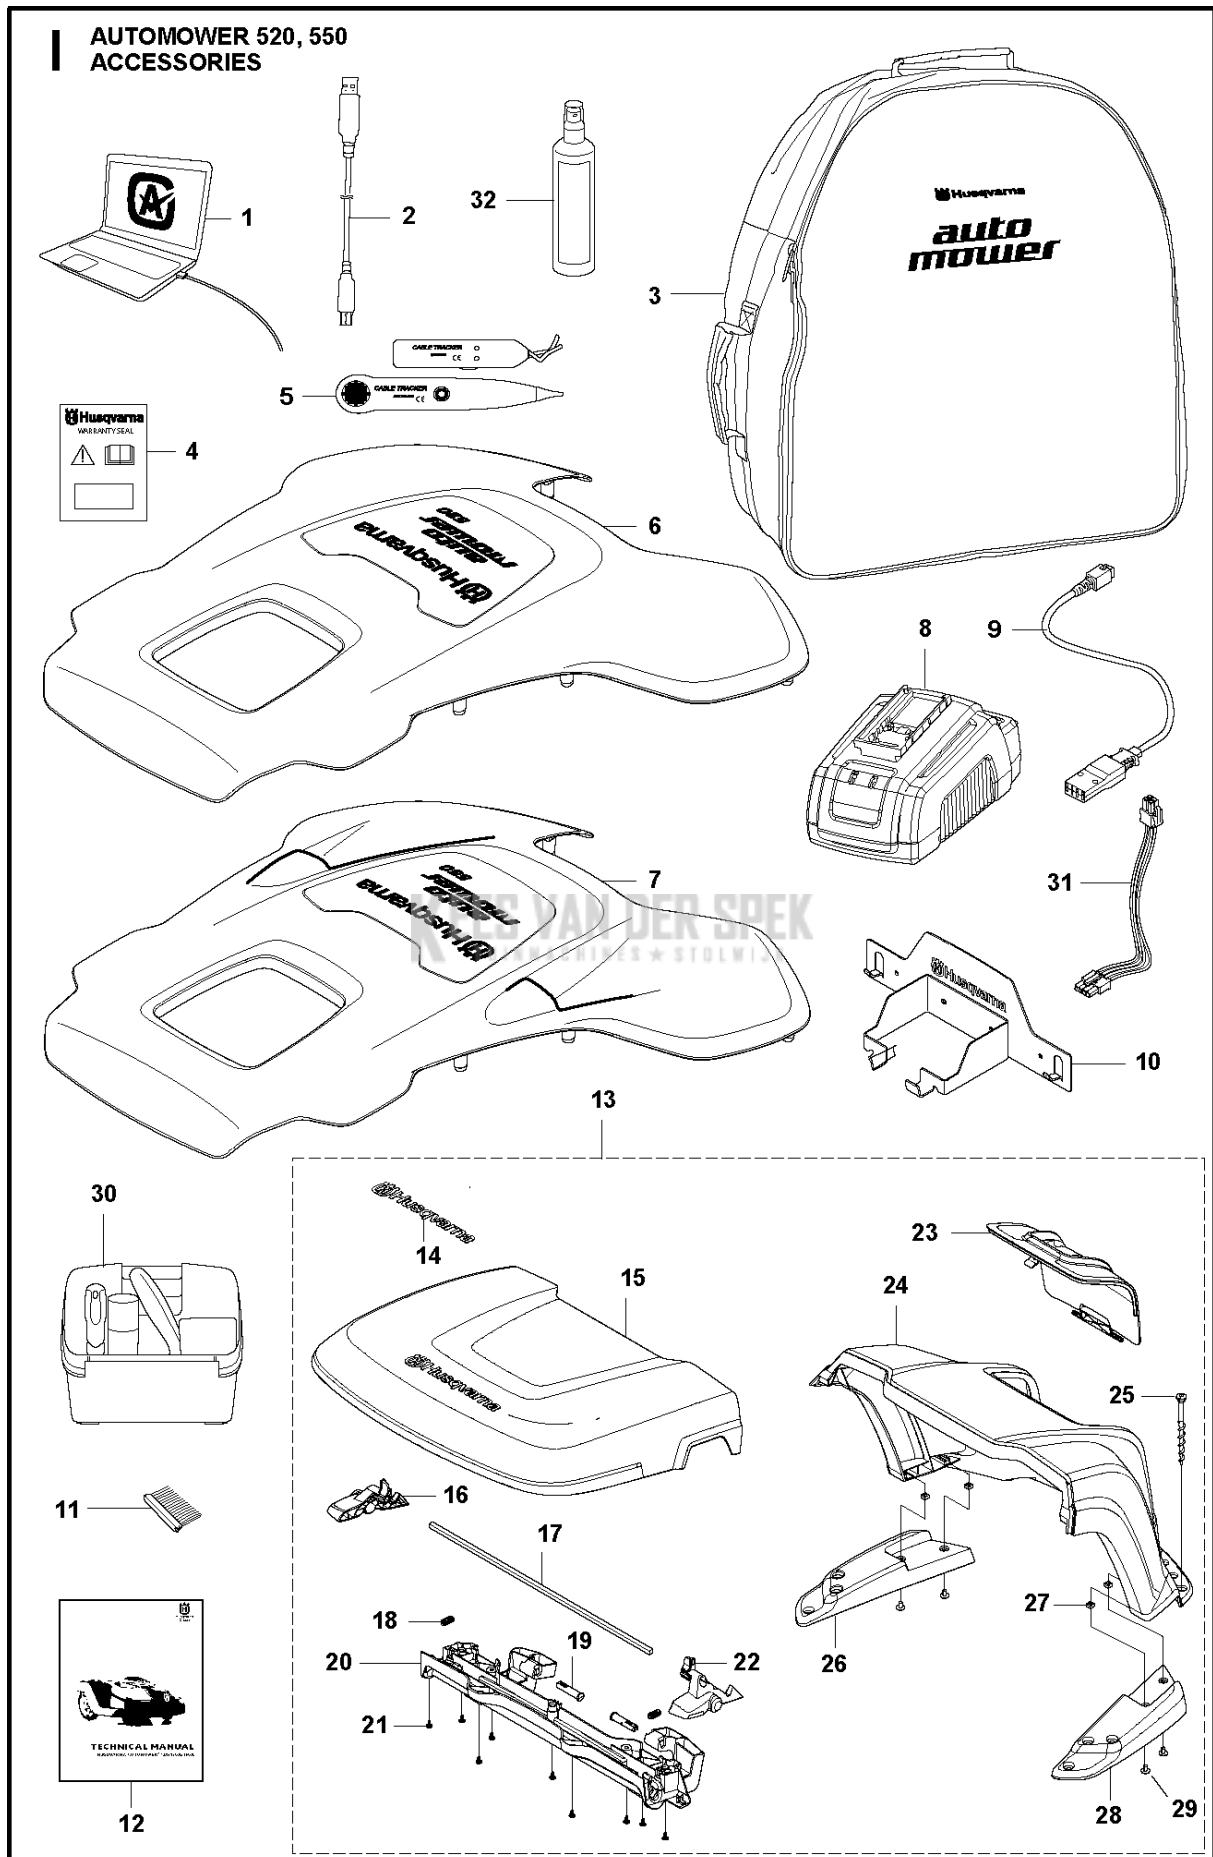

ACCESSOIRES

AUTOMOWER 520, 2019-

Referentie	Onderdeel nr	Omschrijving	Opmerking	Aant KIT al
2	577 51 81-02	KABEL	Service Cable (USB)	1
3	522 91 67-01	TAS	Bag	1
4	580 68 95-02	PLAATJE	Warranty Seal 1pcs	1
5	577 60 68-01	TESTUITRUSTING	Interruption Detector	1
6	591 49 60-01	BODY KIT	Cover KIT Top Robotic Grey 520	1
6	591 49 60-02	BODY KIT	Cover KIT Top Orange 520	1
7	591 49 61-01	BODY KIT	Cover KIT Top Robotic Grey 550	1
7	591 49 61-02	BODY KIT	Cover KIT Top Orange 550	1
8	588 40 84-01	OPLADER	Quick Charger with Battery Test	1
9	588 20 26-01	KABEL COMPL.	Cable Quick Charger	1
10	585 01 97-02	WALL HANGER	Wall Hanger	1
11	581 98 20-02	BORSTELSET	Brush, 6 pcs	1
12	115 81 90-01	WERKPLAATSHANDBOEK	Technical Handbook -420, 430X, 450X Swedish	1
12	115 81 90-06	WERKPLAATSHANDBOEK	Technical Handbook -420, 430X, 450X Danish	1
12	115 81 90-11	WERKPLAATSHANDBOEK	Technical Handbook -420, 430X, 450X Finnish	1
12	115 81 90-21	WERKPLAATSHANDBOEK	Technical Handbook -420, 430X, 450X Norwegian	1
12	115 81 90-26	WERKPLAATSHANDBOEK	Technical Handbook -420, 430X, 450X English	1
12	115 81 90-31	WERKPLAATSHANDBOEK	Technical Handbook -420, 430X, 450X French	1
12	115 81 90-36	WERKPLAATSHANDBOEK	Technical Handbook -420, 430X, 450X Dutch	1
12	115 81 90-41	WERKPLAATSHANDBOEK	Technical Handbook -420, 430X, 450X Italian	1
12	115 81 90-46	WERKPLAATSHANDBOEK	Technical Handbook -420, 430X, 450X Spanish	1
12	115 81 90-51	WERKPLAATSHANDBOEK	Technical Handbook -420, 430X, 450X German	1
12	115819056	TBD	Technical Handbook -420, 430X, 450X Russian	1
12	115819058	TBD	Technical Handbook -420, 430X, 450X Hungarian	1
12	115819059	TBD	Technical Handbook -420, 430X, 450X Portuguese	1
12	115819061	TBD	Technical Handbook -420, 430X, 450X Polish	1
12	115819062	TBD	Technical Handbook -420, 430X, 450X Romanian	1
12	115819063	TBD	Technical Handbook -420, 430X, 450X Estonian	1
12	115819064	TBD	Technical Handbook -420, 430X, 450X Latvian	1
12	115819065	TBD	Technical Handbook -420, 430X, 450X Lithuanian	1
12	115819068	TBD	Technical Handbook -420, 430X, 450X Slovakian	1
12	115819071	TBD	Technical Handbook -420, 430X, 450X Greek	1
12	115819076	TBD	Technical Handbook -420, 430X, 450X Turkish	1
12	115819079	TBD	Technical Handbook -420, 430X, 450X Japanese	1
12	115819081	TBD	Technical Handbook -420, 430X, 450X Croatian	1
12	115 81 90-84	WERKPLAATSHANDBOEK	Technical Handbook -420, 430X, 450X Slovenian	1
12	115819090	TBD	Technical Handbook -420, 430X, 450X Czech	1
12	115819096	TBD	Technical Handbook -420, 430X, 450X Spanish (USA)	1
13	585 01 94-01	HUIS	House KIT	1
14	577 46 90-01	STICKER	Decal	1 13