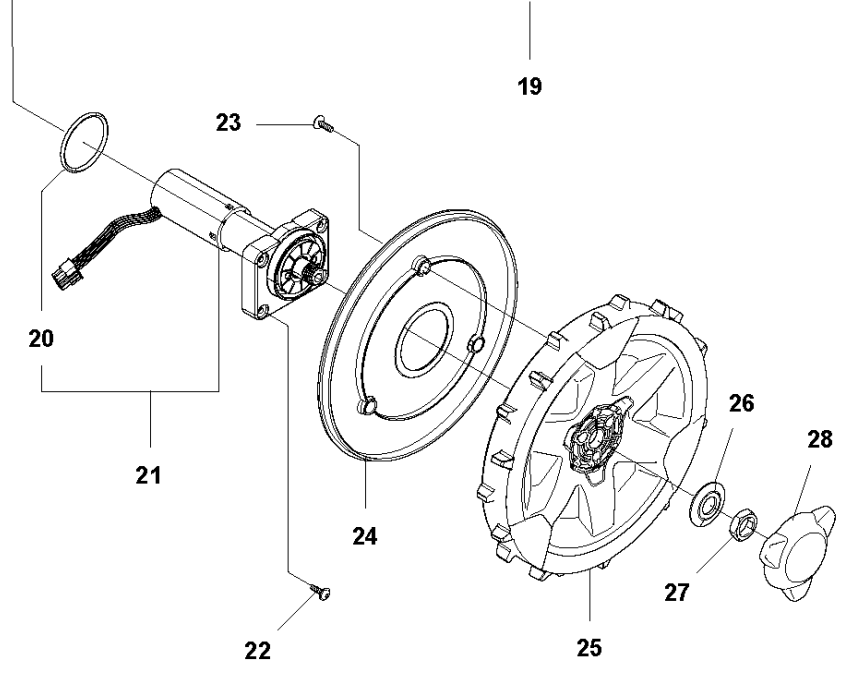

E AUTOMOWER 520, 550
WHEELS & TIRES

Referentie	Onderdeel nr	Omschrijving	Opmerking	Aant KIT al
1	576 01 93-02	BORGRING	Lock Washer	2 19
2	580 76 46-01	RING	Washer	2 19
3	580 60 51-01	KOGELLAGER	Ball Bearing	2 19
4	580 60 51-01	KOGELLAGER	Ball Bearing	2 19
5	535 08 78-03	RING	Washer	2 19
6	580 76 46-01	RING	Washer	2 19
7	581 62 15-01	SHIELD KIT	Shield KIT	2 19
8	580 48 71-01	AFDICHTING	Sealing	2 19
9	580 60 51-01	KOGELLAGER	Ball Bearing	2 19
10	579 45 71-01	WIEL	Wheel Inside	2 19
11	574 44 98-01	WIEL	Tire	2 19
12	580 44 51-01	O-RING	O-Ring	2 19
13	580 60 51-01	KOGELLAGER	Ball Bearing	2 19
14	580 76 46-01	RING	Washer	2 19
15	576 01 93-02	BORGRING	Lock Washer	2 19
16	579 45 72-01	WIEL	Wheel Outside	2 19
17	575 54 33-14	SCREW	Screw	6 19
18	580 33 61-01	SPINDEL	Spindle	2 19
19	581 62 14-01	WHEEL KIT	Front Wheel KIT	2
20	580 44 39-02	O-RING	O-Ring	2 21
21	581 62 13-04	MOTOR KIT	Wheel Motor ASSY	2
22	574 45 01-01	SCHROEF ITXPANT	Screw	8
23	574 45 01-01	SCHROEF ITXPANT	Screw	6
24	579 50 56-02	DEKSEL	Cover	2
25	579 50 61-02	ACHTERWIEL	Rear Wheel Coarse thread	2
26	586 21 06-01	RING	Washer	2
27	731 43 24-01	DUNNE ZESKANTIGE MOER	Thin Nut	2
28	579 50 55-02	NAAFDOP	Hub Cap	2