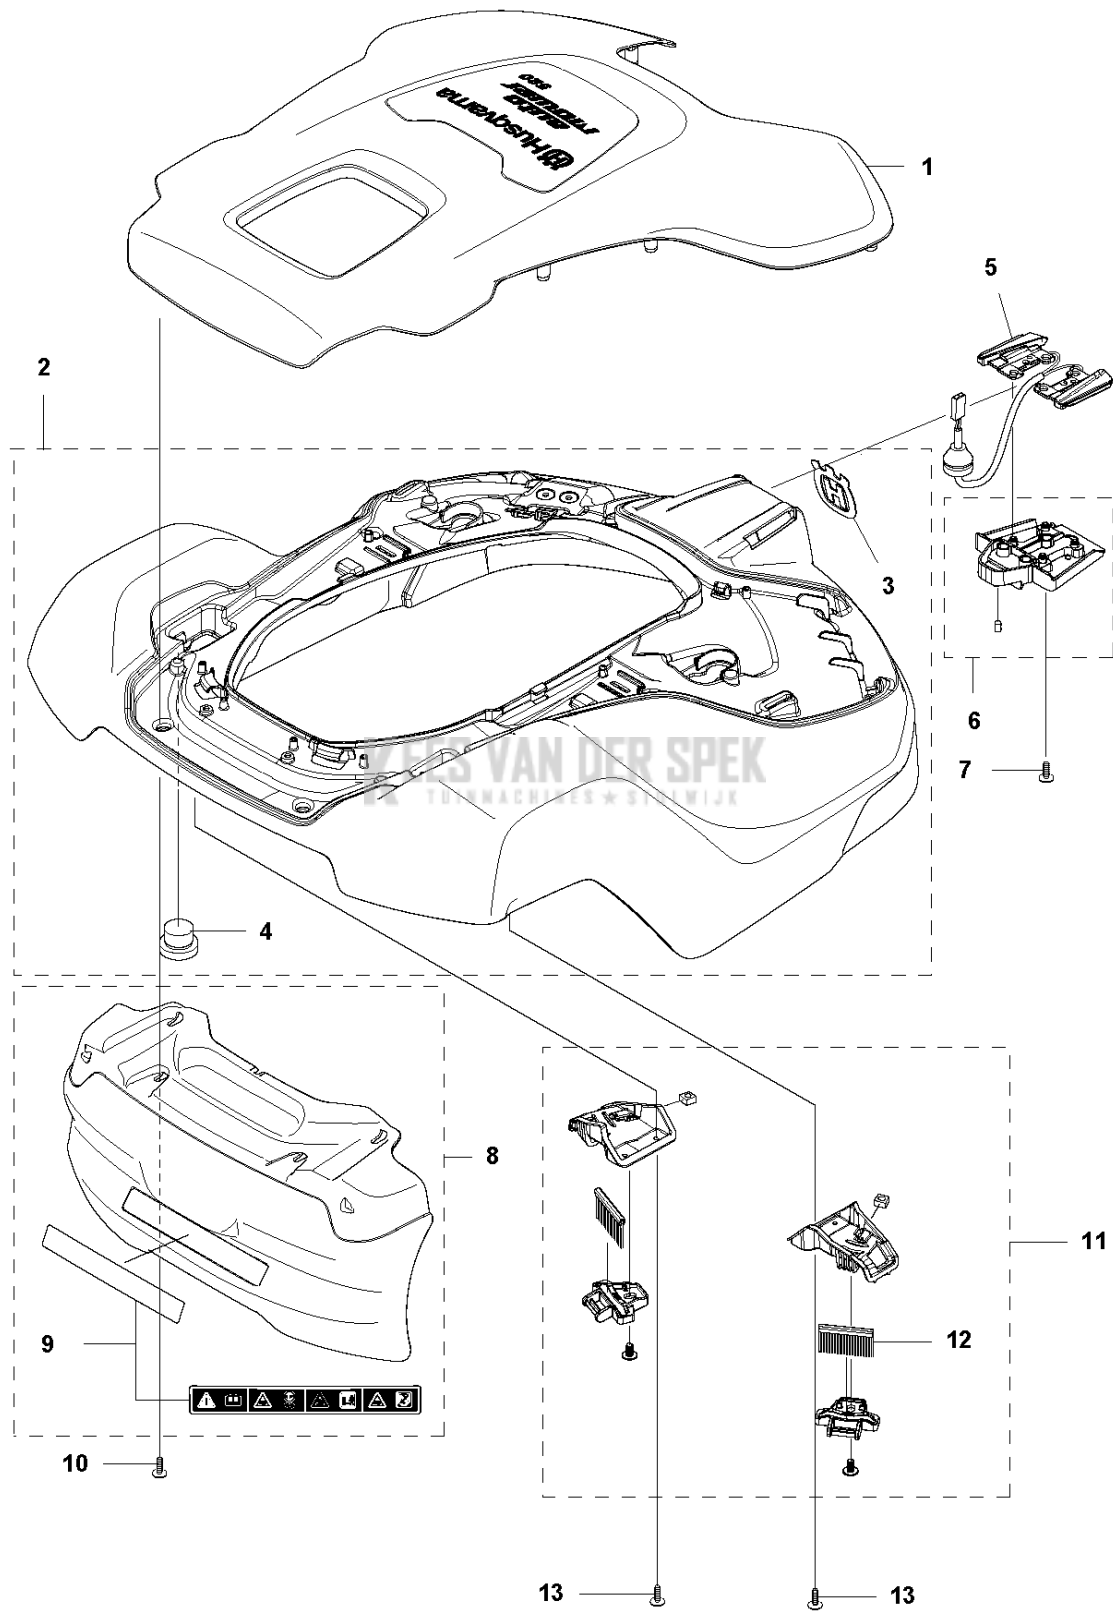

A1 AUTOMOWER 520 COVER

Referentie	Onderdeel nr	Omschrijving	Opmerking	Aant KIT al
1	591 49 60-01	BODY KIT	Cover KIT Top Robotic Grey 520	1
1	591 49 60-02	BODY KIT	Cover KIT Top Orange 520	1
2	501 06 11-02	BODY ASSY	Body KIT	1
3	587 42 35-01	STICKER	Decal Crown	1 2
4	580 52 68-01	KAP	Cap Snaploc	4 2
5	585 53 92-04	KABEL COMPL.	Charging Plate Wiring	1
6	501 06 56-02	HOUDER COMPL.	Holder KIT	1
7	575 54 33-14	SCREW	Screw	1
8	501 06 50-01	BUMPER ASSY	Bumper ASSY	1
9	586 35 97-01	PLAATJE	Label Warning	1 11
10	574 45 01-01	SCHROEF ITXPANT	Screw	10
11	581 90 31-02	BORSTELSET	Brush KIT (brackets and brushes, 6 pcs)	1
12	581 98 20-02	BORSTELSET	Brush, 6 pcs	1 12
13	575 54 33-14	SCREW	Screw	1
13	575 54 33-14	SCREW	Screw	1