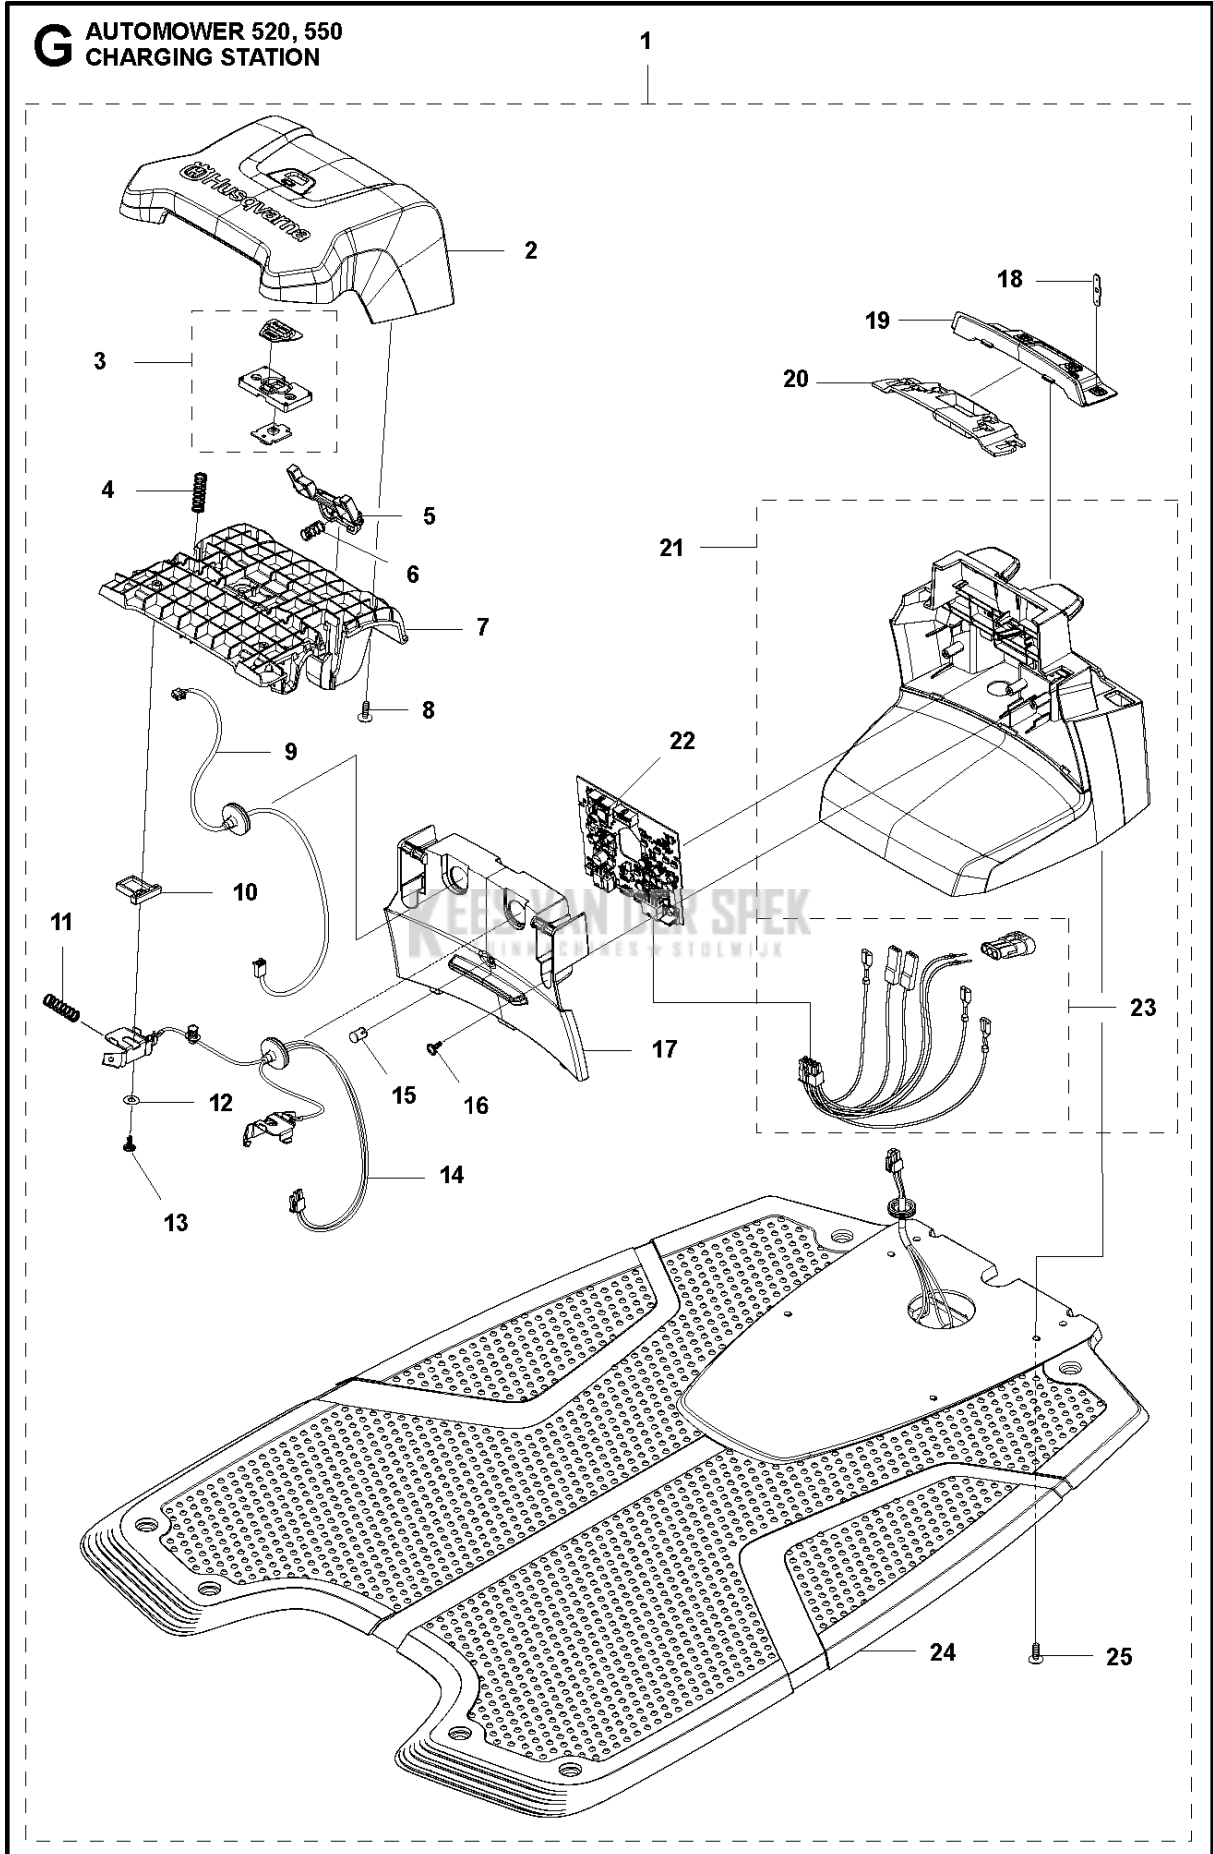

G AUTOMOWER 520, 550
CHARGING STATION

Referentie	Onderdeel nr	Omschrijving	Opmerking	Aant KIT al
1	580 76 55-12	LAADSTATION	Charging Station	1
2	579 44 82-04	KAP	Cap	1
3	501 06 59-01	BUTTON KIT	Home Button KIT	1
4	580 51 14-01	VEER	Spring	2
5	579 46 24-02	KNOOP	Button - Release	1
6	574 48 70-01	VEER	Spring	1
7	579 45 80-04	FRAME	Frame	1
8	575 54 33-14	SCREW	Screw	4
9	579 70 83-01	HANDVAT	Home Button Wiring	1
10	579 46 05-01	AFSTAND	Distance	2
11	580 51 14-01	VEER	Spring	2
12	734 11 37-41	RING	Washer	2
13	575 54 33-14	SCREW	Screw	2
14	585 53 95-02	KABEL COMPL.	Loom Charging Contact	1
15	590 21 72-01	LENS	Lens	1
16	575 54 33-14	SCREW	Screw	2
17	579 45 97-03	DEKSEL	Lid	1
18	580 50 41-01	KLEM	Terminal	5
19	579 45 98-03	PANEEL	Panel	1
20	579 45 99-01	HOLDER	Holder	1
21	588 18 88-01	HUIS COMPL.	Housing KIT	1
22	592 89 45-01	PRINTPLAAT COMPL.	Printed Circuit PCBA Charging Station	1
23	588 47 89-01	KABELSET	Cable KIT	1 21
24	590 09 40-01	BASE ASSY	Charging Plate	1
25	575 54 33-14	SCREW	Screw	4