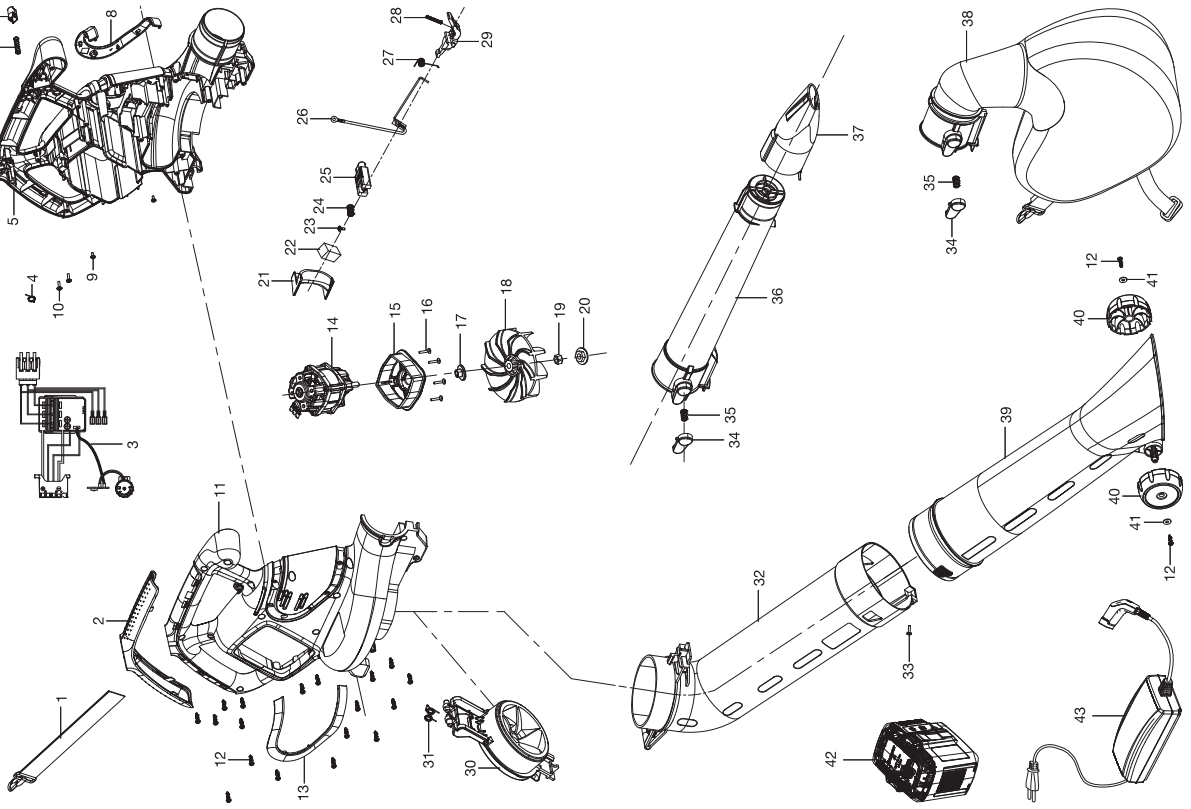

**GARDENA** Outdoor Handsauger EasyClean Li  
 Outdoor Handsauger EasyClean Li  
 (inkl. Wandhalterung)

**GARDENA** Power Jet 40-Li

Art.-Nr. 9338

**KEES VAN DER SPEK**  
 TUINMACHINES \* STOLWIJK

Bild Nr. Picture No.	Ersatzteil-Nr. Spare Part No.	Bezeichnung	Description	Désignation
<b>Art. 9338</b>		<b>Accu Bläser PowerJet 40-Li</b>	<b>Accu Blower PowerJet 40-Li</b>	<b>Souffleur sur accu PowerJet 40-Li</b>
1	9338-00.600.20	Tragegurt, kpl.	Shoulder strap, cpl.	Bretelle, cpl.
2	9338-00.600.05	Abdeckung Griff	Grip cover	Couvercle poignée
3	9338-00.620.00	Platine	Printed circuit	Platine électronique
6	9338-00.600.17	Feder	Spring	Ressort
7	9338-00.600.13	Knopf	Knob	Bouton
12	9830-00.600.28	Schraube ST 4x16	Screw ST 4x16	Vis ST 4x16
14	9338-00.610.01	Motor	Motor	Moteur
18	9338-00.610.02	Lüfter	Fan	Ventilateur
21	9338-00.600.11	Diffusor	Diffusor	Diffuseur
22	9338-00.600.23	Schwamm	Sponge	Filtre
23	9338-00.600.27	Schraube M5x8	Screw M5x8	Vis M5x8
24	9338-00.600.15	Feder	Spring	Ressort
25	9338-00.600.09	Knopf	Knob	Bouton
26	9338-00.600.24	Draht	Steel wire	Fil métallique
27	9338-00.600.19	Schenkelfeder	Elbow spring	Ressort à branches
28	9338-00.600.16	Feder	Spring	Ressort
29	9338-00.600.10	Hebel	Lever	Levier
30, 31	9338-00.660.00	Schutz	Guard	Protecteur
31	9338-00.600.21	Schenkelfeder	Elbow spring	Ressort à branches
32	9338-00.630.02	Rohr oben	Upper tube	Tube partie supérieure
33	9338-00.600.28	Schraube ST 4x12	Screw ST 4x12	Vis ST 4x12
34	9338-00.600.08	Knopf	Knob	Bouton
35	9338-00.600.15	Feder	Spring	Ressort
37	9338-00.640.02	Düse	Nozzle	Buse
38	9338-00.650.00	Fangsack	Vac bag	Sac pour feuillage
39, 40, 41, 12	9338-00.630.00	Rohr unten mit Räder	Lower tube with wheel	Tube partie inférieure avec roue
40	9338-00.630.04	Rad	Wheel	Roue
41	9338-00.630.06	Scheibe	Washer	Disque
42	9843-00.701.00	Wechselaccu BLI-40/160 (9843-20)	Replacement Battery BLI-40/160 (9843-20)	Batterie remplaçable BLI-40/160 (9843-20)
43	9845-00.701.00	Ladegerät	Battery charger	Transformateur de charge
36, 37	9338-00.640.00	Blasrohr mit Düse	Blower tube with nozzle	Souffler tube avec buse