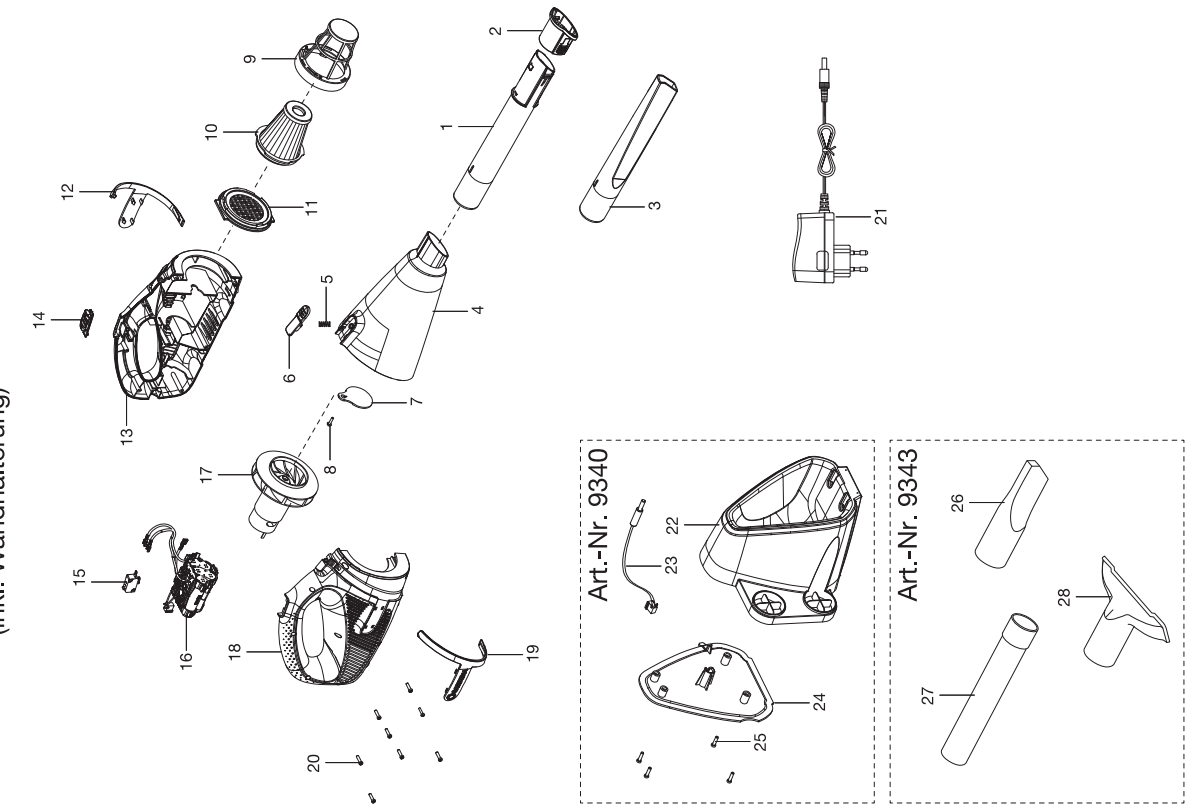

**GARDENA** Outdoor Handsauger EasyClean Li  
 Outdoor Handsauger EasyClean Li  
 (inkl. Wandhalterung)

**GARDENA** Power Jet 40-Li

Art.-Nr. 9338

**KEES VAN DER SPEK**  
 TUINMACHINES \* STOLWIJK

Bild Nr. Picture No.	Ersatzteil-Nr. Spare Part No.	Bezeichnung	Description	Désignation
<b>Art. 9338</b>		<b>Accu Bläser PowerJet 40-Li</b>	<b>Accu Blower PowerJet 40-Li</b>	<b>Souffleur sur accu PowerJet 40-Li</b>
1	9338-00.600.20	Tragegurt, kpl.	Shoulder strap, cpl.	Bretelle, cpl.
2	9338-00.600.05	Abdeckung Griff	Grip cover	Couvercle poignée
3	9338-00.620.00	Platine	Printed circuit	Platine électronique
6	9338-00.600.17	Feder	Spring	Ressort
7	9338-00.600.13	Knopf	Knob	Bouton
12	9830-00.600.28	Schraube ST 4x16	Screw ST 4x16	Vis ST 4x16
14	9338-00.610.01	Motor	Motor	Moteur
18	9338-00.610.02	Lüfter	Fan	Ventilateur
21	9338-00.600.11	Diffusor	Diffusor	Diffuseur
22	9338-00.600.23	Schwamm	Sponge	Filtre
23	9338-00.600.27	Schraube M5x8	Screw M5x8	Vis M5x8
24	9338-00.600.15	Feder	Spring	Ressort
25	9338-00.600.09	Knopf	Knob	Bouton
26	9338-00.600.24	Draht	Steel wire	Fil métallique
27	9338-00.600.19	Schenkelfeder	Elbow spring	Ressort à branches
28	9338-00.600.16	Feder	Spring	Ressort
29	9338-00.600.10	Hebel	Lever	Levier
30, 31	9338-00.660.00	Schutz	Guard	Protecteur
31	9338-00.600.21	Schenkelfeder	Elbow spring	Ressort à branches
32	9338-00.630.02	Rohr oben	Upper tube	Tube partie supérieure
33	9338-00.600.28	Schraube ST 4x12	Screw ST 4x12	Vis ST 4x12
34	9338-00.600.08	Knopf	Knob	Bouton
35	9338-00.600.15	Feder	Spring	Ressort
37	9338-00.640.02	Düse	Nozzle	Buse
38	9338-00.650.00	Fangsack	Vac bag	Sac pour feuillage
39, 40, 41, 12	9338-00.630.00	Rohr unten mit Räder	Lower tube with wheel	Tube partie inférieure avec roue
40	9338-00.630.04	Rad	Wheel	Roue
41	9338-00.630.06	Scheibe	Washer	Disque
42	9843-00.701.00	Wechselaccu BLI-40/160 (9843-20)	Replacement Battery BLI-40/160 (9843-20)	Batterie remplaçable BLI-40/160 (9843-20)
43	9845-00.701.00	Ladegerät	Battery charger	Transformateur de charge
36, 37	9338-00.640.00	Blasrohr mit Düse	Blower tube with nozzle	Souffler tube avec buse