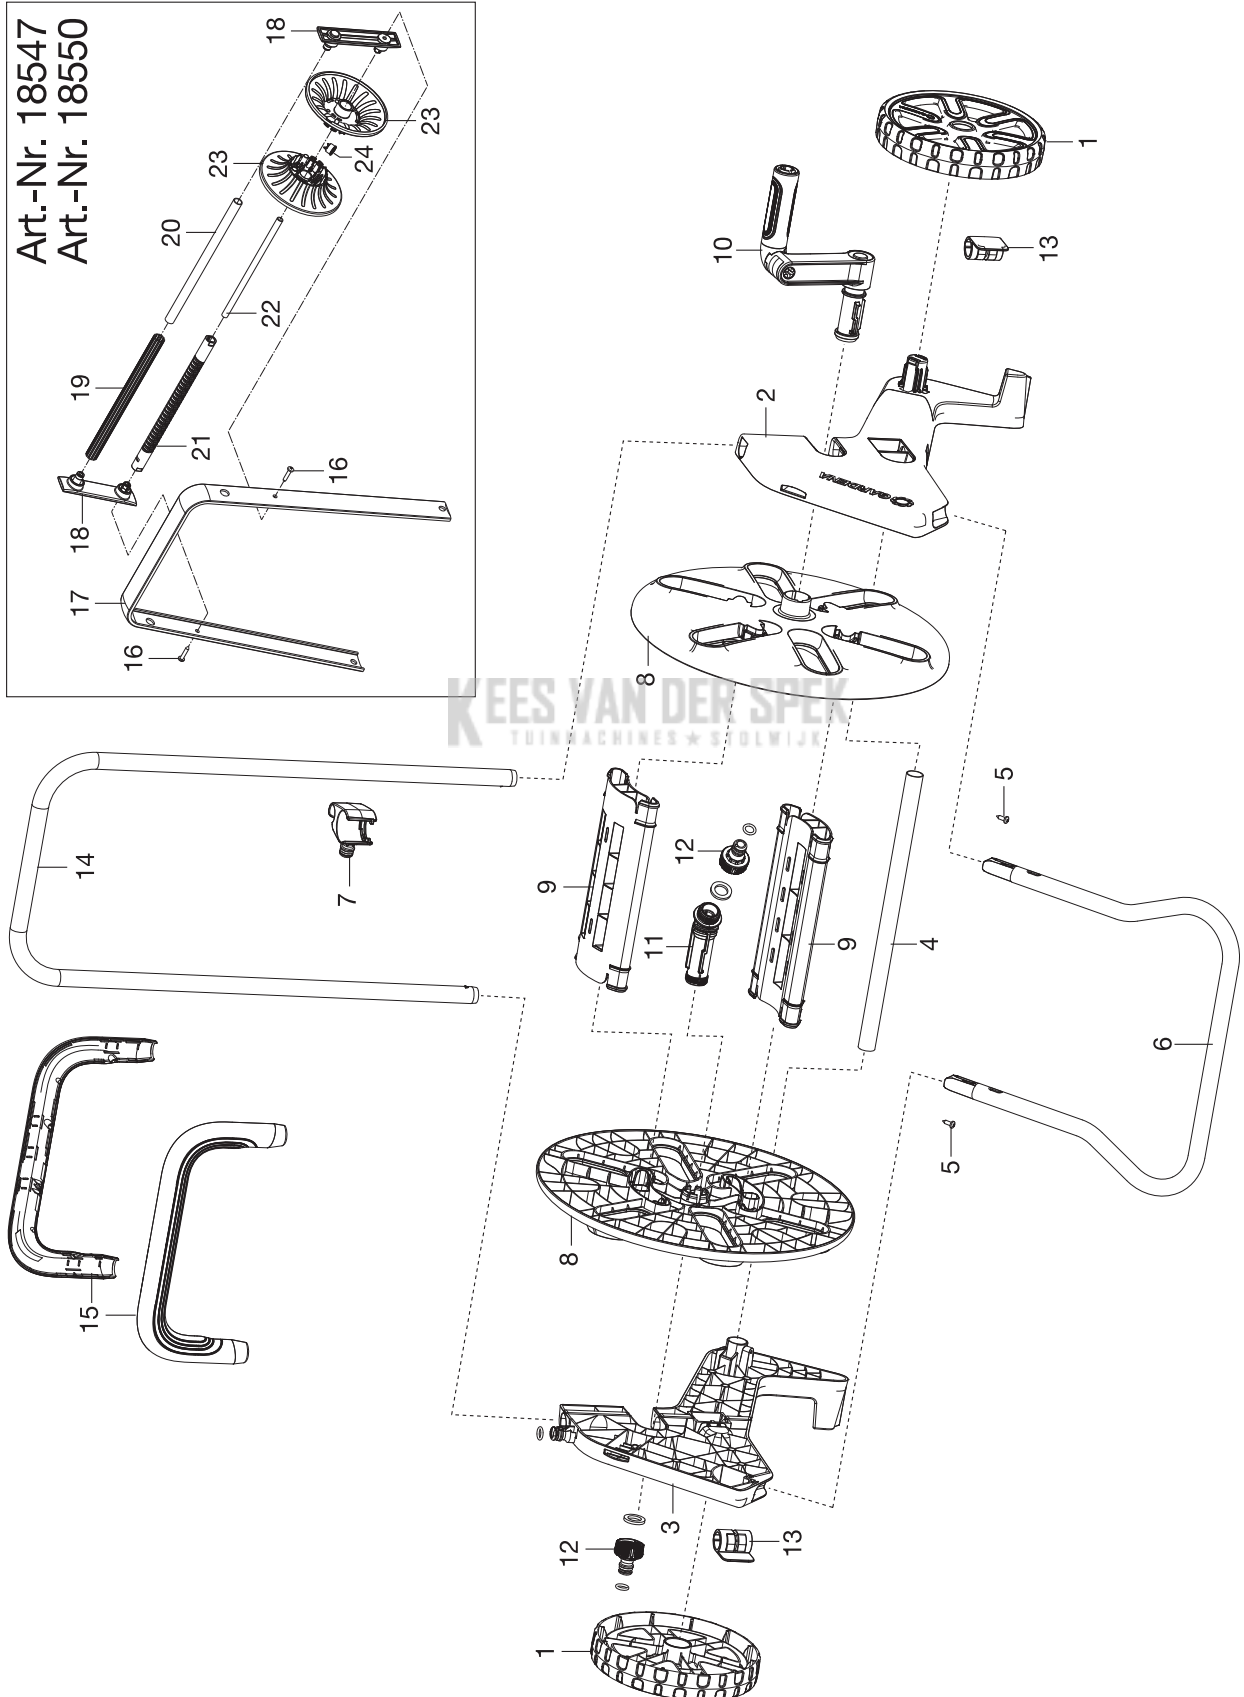

Bild Nr. Picture No.	Ersatzteil-Nr. Spare Part No.	Bezeichnung	Description	Désignation
Art. 18540		Schlauchwagen AquaRoll M Metal	Hose Trolley AquaRoll M Metal	Dévidoir métal sur roues AquaRoll M
1	18510-00.600.11	Rad 60/100	Wheel 60/100	Roue 60/100
2, 3	18510-00.901.00	Seitenteil 60/100 rechts+links, kpl.	Side part 60/100 right + left, cpl.	Partie latérale 60/100 droite + gauche, cpl.
4	18510-00.600.43	Verbindungsrohr 60/100	Connecting tube 60/100	Tube de connexion 60/100
5	1625-00.600.16	Blechschaube 4,2x13-C-H	Sheet metal screw 4,2x13-C-H	Vis à tôle 4,2x13-C-H
6	18510-00.720.00	Standrohr 60/100	Base 60/100	Tuyau en fonte 60/100
10	18510-00.610.00	Klappkurbel, vollst.	Folding rank	Manivelle repliable
11	18510-00.600.66	Wasserachse, 2 Gewinde	Water axle, 2 threads	Axe de l'eau, 2 fils
12	18201-00.600.00	Hahnstück 3/4" kompl.	Tap Connector 3/4" cpl.	Nez de robinet 3/4" cpl.
13	18500-00.600.56	Exzenter	Eccentric	Excentrique
14	18510-00.630.00	Schubgabel 60/100m	Top frame 60/100	Guidon 60/100
	18300-00.600.16	O-Ring 10,5x2,7	O-ring 10,5x2,7	Joint torique 10,5x2,7
	1121-00.000.01	Flachdichtung 25,1/16x3	Washer 25,1/16x3	Joint plat 25,1/16x3
Art. 18541		Schlauchwagen AquaRoll M Metal	Hose Trolley AquaRoll M Metal	Dévidoir métal sur roues AquaRoll M
10	18541-00.610.00	Metallklappkurbel, vollst.	Folding crank metal	Manivelle repliable métallique
14,15	18515-00.710.00	Schubgabel, kpl.	Top frame, cpl.	Guidon, cpl.
		Alle anderen Teile wie bei Art. 18540	All other spare parts see art. 18540	Pour toutes les autres pièces, voir réf. 18540
Art. 18542		Schlauchwagen AquaRoll M Metal Set	Hose Trolley AquaRoll M Metal Set	Dévidoir métal sur roues AquaRoll M Set
	18300-00.600.00	Spritze	Spray nozzle	Lance multijet
	18200-00.600.00	Hahnstück 1/2" kpl.	Tap Connector 1/2" cpl.	Nez de robinet 1/2" cpl.
	18215-00.600.00	Schlauchstück 1/2", kpl.	Hose connector 1/2", cpl.	Raccord rapide 1/2", cpl.
	18205-00.701.00	18202 Hahnstück m. 924-00.500.00 Adapter	18202 Tap Connector with 924-00.500.00 Adapter	18202 Nez de robinet avec 924-00.500.00 adaptateur
	18510-20.710.00	Polybeutel kpl.	Accessory bag, cpl.	Sachet d'accessories, cpl.
		Alle anderen Teile wie bei Art. 18540	All other spare parts see art. 18540	Pour toutes les autres pièces, voir réf. 18540
Art. 18544		Schlauchwagen AquaRoll M Metal Set	Hose Trolley AquaRoll M Metal Set	Dévidoir métal sur roues AquaRoll M Set
10	18541-00.610.00	Metallklappkurbel, vollst.	Folding crank metal	Manivelle repliable métallique
14,15	18515-00.710.00	Schubgabel, kpl.	Top frame, cpl.	Guidon, cpl.
	18300-00.600.00	Spritze	Spray nozzle	Lance multijet
	18200-00.600.00	Hahnstück 1/2" kpl.	Tap Connector 1/2" cpl.	Nez de robinet 1/2" cpl.
	18215-00.600.00	Schlauchstück 1/2", kpl.	Hose connector 1/2", cpl.	Raccord rapide 1/2", cpl.
	18205-00.701.00	18202 Hahnstück m. 924-00.500.00 Adapter	18202 Tap Connector with 924-00.500.00 Adapter	18202 Nez de robinet avec 924-00.500.00 adaptateur
	18512-20.720.00	Polybeutel kpl.	Accessory bag, cpl.	Sachet d'accessories, cpl.
		Alle anderen Teile wie bei Art. 18540	All other spare parts see art. 18540	Pour toutes les autres pièces, voir réf. 18540
Art. 18547		Schlauchwagen AquaRoll M Easy Metall Set	Hose Trolley AquaRoll M Easy Metal Set	Dévidoir métal sur roues AquaRoll M Easy Set
10	18541-00.610.00	Metallklappkurbel, vollst.	Folding crank metal	Manivelle repliable métallique
14,15	18515-00.710.00	Schubgabel, kpl.	Top frame, cpl.	Guidon, cpl.
16-24	18515-00.610.00	Schlauchführung	Hose guide	Guide-tuyau
	18300-00.600.00	Spritze	Spray nozzle	Lance multijet
	18200-00.600.00	Hahnstück 1/2" kpl.	Tap Connector 1/2" cpl.	Nez de robinet 1/2" cpl.
	18215-00.600.00	Schlauchstück 1/2", kpl.	Hose connector 1/2", cpl.	Raccord rapide 1/2", cpl.
	18205-00.701.00	18202 Hahnstück m. 924-00.500.00 Adapter	18202 Tap Connector with 924-00.500.00 Adapter	18202 Nez de robinet avec 924-00.500.00 adaptateur
	18512-20.720.00	Polybeutel kpl.	Accessory bag, cpl.	Sachet d'accessories, cpl.
		Alle anderen Teile wie bei Art. 18540	All other spare parts see art. 18540	Pour toutes les autres pièces, voir réf. 18540
Art. 18550		Schlauchwagen AquaRoll L Easy Metal	Hose Trolley AquaRoll L Easy Metal	Dévidoir métal sur roues AquaRoll L Easy
10	18541-00.610.00	Metallklappkurbel, vollst.	Folding crank metal	Manivelle repliable métallique
14,15	18515-00.710.00	Schubgabel, kpl.	Top frame, cpl.	Guidon, cpl.
16-24	18515-00.610.00	Schlauchführung	Hose guide	Guide-tuyau
		Alle anderen Teile wie bei Art. 18540	All other spare parts see art. 18540	Pour toutes les autres pièces, voir réf. 18540
		Nur die aufgeführten Teile sind lieferbar!	Only the mentioned spare parts are available!	Seules les pièces indiquées sont disponibles!