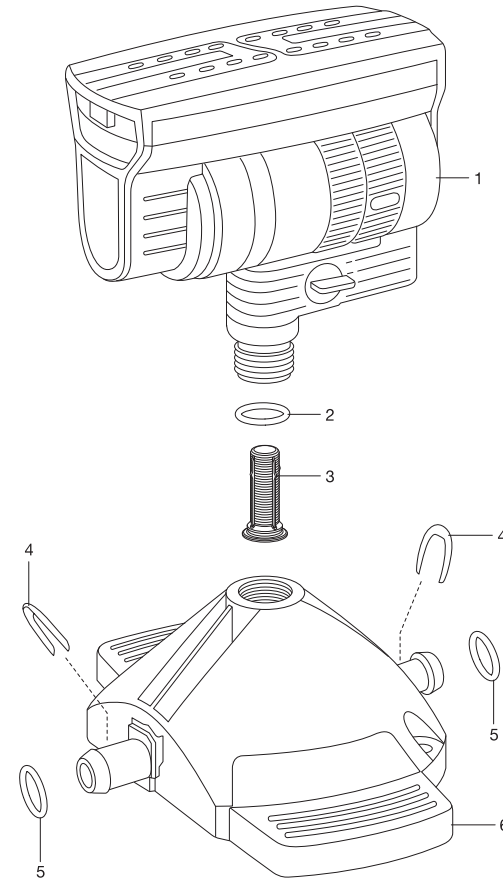

**GARDENA** Vielflächenregner  
AquaContour automatic

ab 07/2013 Art.-Nr. 8133

**GARDENA** Viereckregner OS90  
Zoom Maxx

Art.-Nr. 8361  
Art.-Nr. 8127

KEES VAN DER SPEK  
TUINMACHINES • STOLWIJK

Bild Nr. Picture No.	Ersatzteil-Nr. Spare Part No.	Bezeichnung	Description	Désignation
<b>Art. 8127</b>		<b>Zoom Max</b>	<b>Zoom Max</b>	<b>Zoom Max</b>
1-3	8220-00.610.00	Viereckregner, vollst.	Oscillating Sprinkler, cpl.	Arroseurs oscillants, cpl.
2	1976-00.600.68	Dichtring	Washer	Joint
3	8220-00.610.31	Filter	Filter	Filtre
7	8135-00.741.00	Schlitten, vollst.	Slide , cpl.	Traîneau, cpl.
8	900-00.101.06	O-Ring 10,5x2,7	O-ring 10,5x2,7	Joint torique 10,5x2,7
9	1121-00.000.01	Flachdichtung 25,1/16x3	Washer 25,1/16x3	Joint plat 25,1/16x3
9,10	803-00.611.00	Endkappe, vollst. 3/4" hellgrau	End cap, cpl. 3/4" light grey	Bouchon terminal, cpl. 3/4" gris clair

<b>Art. 8133</b>		<b>Vielflächen Regner AquaContour automatic</b>	<b>Large-Area Irrigation AquaContour automatic</b>	<b>Arroseur de surface Aquacontour</b>
1	1559-00.600.84	Hülse, rot	Socket, red	Douille, rouge
2	1559-00.600.78	Gewinding	Thread ring	Bague fileté
3	1559-00.600.73	Düsenkörper	Nozzle body	Corps de buse
10	8133-00.600.26	O-Ring 60x3,5	O-ring 60x3,5	Joint torique 60x3,5
11	8133-00.702.00	Batteriedeckel	Accu cover	Couvercle de pile
17	1559-00.760.00	Sieb, vollst.	Filter, cpl.	Filtre, cpl.
18	871-00.000.22	O-Ring 15,54x2,62	O-ring 15,54x2,62	Joint torique 15,54x2,62
19	1976-00.706.00	Verschluss rot, vollst.	Sealing red, vpl.	Fermeture rouge, cpl.
	2060-00.610.00	Spike, vollst.	Spike, cpl.	Pic, cpl.
	8133-00.600.20	Platte	Disc	Plaque
	1559-00.670.06	Batteriehalter	Accu holder	Support de pile
		Nur die aufgeführten Teile sind lieferbar!	Only the mentioned spare parts are available!	Seules les pièces indiquées sont disponibles!