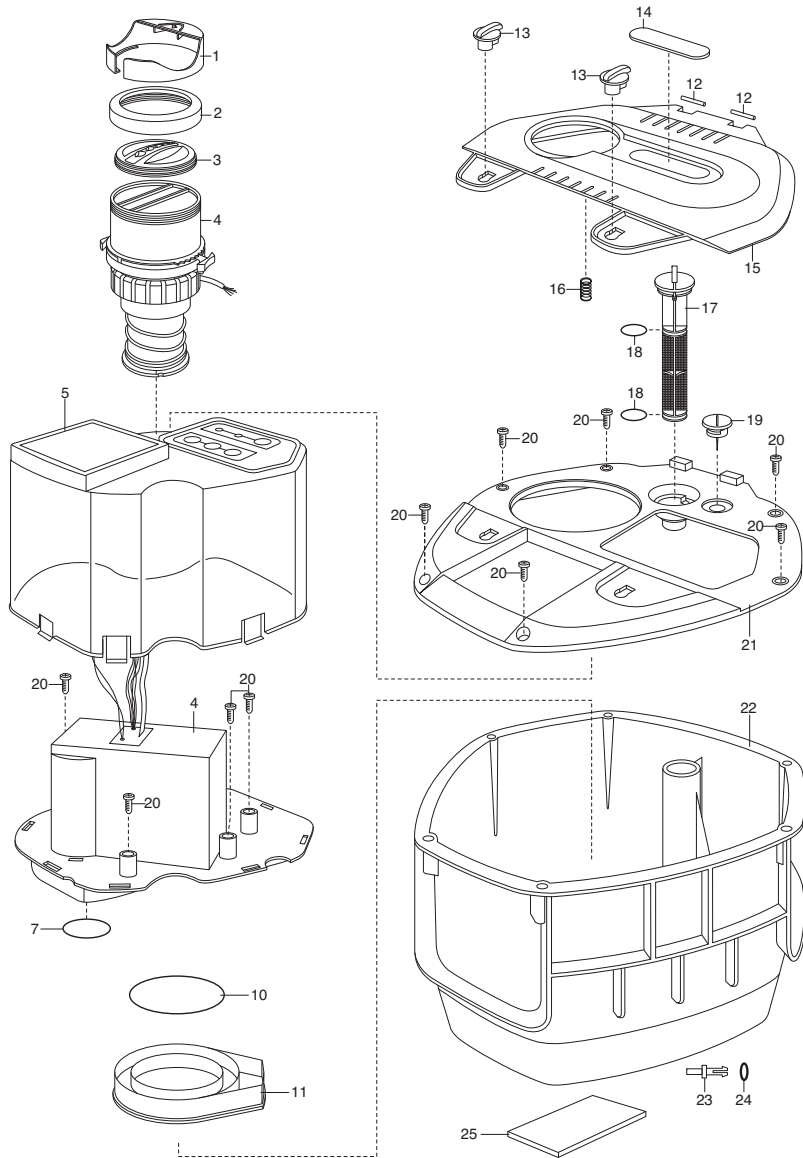

**GARDENA** Vielflächenregner  
AquaContour automatic

ab 07/2013 Art.-Nr. 8133

**GARDENA** Viereckregner OS90  
Zoom Maxx

Art.-Nr. 8361  
Art.-Nr. 8127

KEES VAN DER SPEK  
TUINMACHINES • STOLWIJK

Bild Nr. Picture No.	Ersatzteil-Nr. Spare Part No.	Bezeichnung	Description	Désignation
<b>Art. 8127</b>		<b>Zoom Max</b>	<b>Zoom Max</b>	<b>Zoom Max</b>
1-3	8220-00.610.00	Viereckregner, vollst.	Oscillating Sprinkler, cpl.	Arroseurs oscillants, cpl.
2	1976-00.600.68	Dichtring	Washer	Joint
3	8220-00.610.31	Filter	Filter	Filtre
7	8135-00.741.00	Schlitten, vollst.	Slide , cpl.	Traîneau, cpl.
8	900-00.101.06	O-Ring 10,5x2,7	O-ring 10,5x2,7	Joint torique 10,5x2,7
9	1121-00.000.01	Flachdichtung 25,1/16x3	Washer 25,1/16x3	Joint plat 25,1/16x3
9,10	803-00.611.00	Endkappe, vollst. 3/4" hellgrau	End cap, cpl. 3/4" light grey	Bouchon terminal, cpl. 3/4" gris clair

<b>Art. 8133</b>		<b>Vielflächen Regner AquaContour automatic</b>	<b>Large-Area Irrigation AquaContour automatic</b>	<b>Arroseur de surface Aquacontour</b>
1	1559-00.600.84	Hülse, rot	Socket, red	Douille, rouge
2	1559-00.600.78	Gewinding	Thread ring	Bague fileté
3	1559-00.600.73	Düsenkörper	Nozzle body	Corps de buse
10	8133-00.600.26	O-Ring 60x3,5	O-ring 60x3,5	Joint torique 60x3,5
11	8133-00.702.00	Batteriedeckel	Accu cover	Couvercle de pile
17	1559-00.760.00	Sieb, vollst.	Filter, cpl.	Filtre, cpl.
18	871-00.000.22	O-Ring 15,54x2,62	O-ring 15,54x2,62	Joint torique 15,54x2,62
19	1976-00.706.00	Verschluss rot, vollst.	Sealing red, vpl.	Fermeture rouge, cpl.
	2060-00.610.00	Spike, vollst.	Spike, cpl.	Pic, cpl.
	8133-00.600.20	Platte	Disc	Plaque
	1559-00.670.06	Batteriehalter	Accu holder	Support de pile
		Nur die aufgeführten Teile sind lieferbar!	Only the mentioned spare parts are available!	Seules les pièces indiquées sont disponibles!