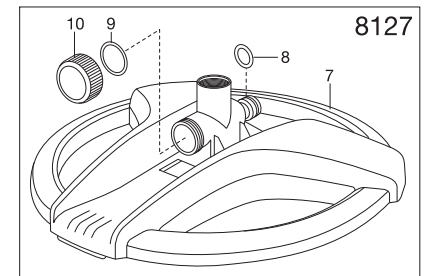

**GARDENA** Vielflächenregner  
AquaContour automatic

ab 07/2013 Art.-Nr. 8133

**GARDENA** Viereckregner OS90  
Zoom Maxx

Art.-Nr. 8361  
Art.-Nr. 8127

KEES VAN DER SPEK  
TUINMACHINES • STOLWIJK

Bild Nr. Picture No.	Ersatzteil-Nr. Spare Part No.	Bezeichnung	Description	Désignation
<b>Art. 8127</b>		<b>Zoom Max</b>	<b>Zoom Max</b>	<b>Zoom Max</b>
1-3	8220-00.610.00	Viereckregner, vollst.	Oscillating Sprinkler, cpl.	Arroseurs oscillants, cpl.
2	1976-00.600.68	Dichtring	Washer	Joint
3	8220-00.610.31	Filter	Filter	Filtre
7	8135-00.741.00	Schlitten, vollst.	Slide , cpl.	Traîneau, cpl.
8	900-00.101.06	O-Ring 10,5x2,7	O-ring 10,5x2,7	Joint torique 10,5x2,7
9	1121-00.000.01	Flachdichtung 25,1/16x3	Washer 25,1/16x3	Joint plat 25,1/16x3
9,10	803-00.611.00	Endkappe, vollst. 3/4" hellgrau	End cap, cpl. 3/4" light grey	Bouchon terminal, cpl. 3/4" gris clair

<b>Art. 8133</b>		<b>Vielflächen Regner AquaContour automatic</b>	<b>Large-Area Irrigation AquaContour automatic</b>	<b>Arroseur de surface Aquacontour</b>
1	1559-00.600.84	Hülse, rot	Socket, red	Douille, rouge
2	1559-00.600.78	Gewinding	Thread ring	Bague fileté
3	1559-00.600.73	Düsenkörper	Nozzle body	Corps de buse
10	8133-00.600.26	O-Ring 60x3,5	O-ring 60x3,5	Joint torique 60x3,5
11	8133-00.702.00	Batteriedeckel	Accu cover	Couvercle de pile
17	1559-00.760.00	Sieb, vollst.	Filter, cpl.	Filtre, cpl.
18	871-00.000.22	O-Ring 15,54x2,62	O-ring 15,54x2,62	Joint torique 15,54x2,62
19	1976-00.706.00	Verschluss rot, vollst.	Sealing red, vpl.	Fermeture rouge, cpl.
	2060-00.610.00	Spike, vollst.	Spike, cpl.	Pic, cpl.
	8133-00.600.20	Platte	Disc	Plaque
	1559-00.670.06	Batteriehalter	Accu holder	Support de pile
		Nur die aufgeführten Teile sind lieferbar!	Only the mentioned spare parts are available!	Seules les pièces indiquées sont disponibles!