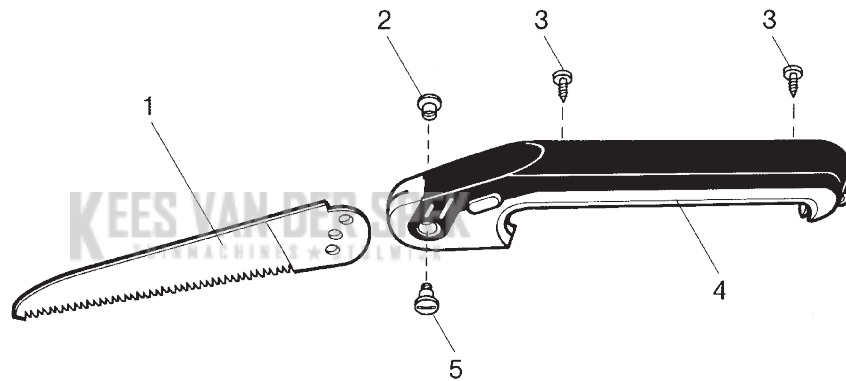

**GARDENA**  
661 Gartensäge 520

**GARDENA**  
662 Garten-Klappsäge 470

**GARDENA**  
691 combisystem-Bügelsäge

Bild Nr. Picture No.	Ersatzteil-Nr. Spare Part No.	Bezeichnung	Description	Désignation
<b>Art. 660-20</b>		<b>Gartensäge 400</b> <u>bis Baujahr 2013</u> (Abb. siehe Art. 661)	<b>Gardeners Saw 400</b> <u>until 2013</u> (Picture see art. 661)	<b>Scie à élaguer 400</b> <u>jusqu'à 2013</u> (Figure voir réf. 661)
1	660-00.600.01	Sägeblatt	Saw blade	Lame de scie
3	2110-00.600.40	Blechschaube 4,2x16-C-H	Sheet metal screw 4,2x16-C-H	Vis à tôle 4,2x16-C-H
<b>Art. 661-20</b>		<b>Gartensäge 520</b> <u>bis Baujahr 2013</u>	<b>Gardeners Saw 520</b> <u>until 2013</u>	<b>Scie à élaguer 520</b> <u>jusqu'à 2013</u>
1	661-00.600.01	Sägeblatt	Saw blade	Lame de scie
3	2110-00.600.40	Blechschaube 4,2x16-C-H	Sheet metal screw 4,2x16-C-H	Vis à tôle 4,2x16-C-H
<b>Art. 662</b>		<b>Garten-Klappsäge 470</b> <u>bis Baujahr 2013</u>	<b>Gardeners Folding Saw 470</b> <u>until 2013</u>	<b>Scie à élaguer 740 repliable</b> <u>jusqu'à 2013</u>
1	660-00.600.01	Sägeblatt	Saw blade	Lame de scie
3	2110-00.600.40	Blechschaube 4,2x16-C-H	Sheet metal screw 4,2x16-C-H	Vis à tôle 4,2x16-C-H
<b>Art. 663</b>		<b>Garten-Klappsäge 340</b> <u>bis Baujahr 2013</u> (Abb. siehe Art. 662)	<b>Gardeners Folding Saw 340</b> <u>until 2013</u> (Picture see art. 662)	<b>Scie à élaguer 340 repliable</b> <u>jusqu'à 2013</u> (Figure voir réf. 662)
1	663-00.600.11	Sägeblatt	Saw blade	Lame de scie
3	2110-00.600.40	Blechschaube 4,2x16-C-H	Sheet metal screw 4,2x16-C-H	Vis à tôle 4,2x16-C-H
<b>Art. 305/664/665</b>		<b>cs-Gartensägen</b> <u>bis Baujahr 2003</u> 8910-00.710.00 Wechsellgriff-Kleingeräte, vollst.	<b>cs-Gardeners Saw's</b> <u>until 2003</u> Replacement handle - hand tools, cpl.	<b>Scies à élaguer combisystem</b> <u>jusqu'à 2003</u> Poignée remplaçable - petits outils, cpl.
<b>Art. 691</b>		<b>cs-Bügelsäge</b>	<b>cs-Bow Saw</b>	<b>Scie horticole combisystem</b>
1	691-00.900.01	Verstellmutter	Adjustment nut	Écrou d'ajustable
2	691-00.900.02	Sechskantscheibe	Hexagon washer	Rondelle hexagonal
3	691-00.900.03	Rasterhülse	Locking socket	Douille d'arrêt
5	44000-00.100.38	STS Schraube 35x20	Screw STS 35x20	Vis STS 35x20
6,7	691-00.900.06	Griff, paar	Handle, pair	Poignée, paire
8	691-00.600.01	Flügelmutter M6	Wing nut M6	Écrou à oreilles M6
9	691-00.620.00	Bolzen, kpl.	Bolt cpl.	Boulon, cpl.
10	691-00.600.02	Sägeblatt (Art. 5358-20)	Saw blade (Art. 5358-20)	Lame de scie (Réf. 5358-20)
11	691-00.900.08	Aufnahmebolzen	Locating bolt	Boulon de fixation de la lame
<b>Art. 8747</b>		<b>Comfort Bügelsäge 530</b>	<b>Comfort Bow Saw 530</b>	<b>Scie à bûches 530</b>
<b>Art. 8748</b>		<b>Comfort Bügelsäge 760</b>	<b>Comfort Bow Saw 760</b>	<b>Scie à bûches 760</b>
	8748-00.900.01	Bolzen, kpl., Gewinde aussen	Bolt cpl., externally threaded	Boulon, cpl., fileté extérieurement
	8748-00.900.02	Bolzenschraube, Gewinde innen	Bolt screw, internally threaded	Boulon, fileté à l'intérieur
	8748-00.900.03	Messerschutz 760 mm	Blade protection 760 mm	Protection de lame 760 mm
	5377-00.701.00	Ersatzsägeblatt 760 (Art. 5377-20)	Spare saw blade 760 (Art. 5377-20)	Lame de scie de rech. 760 (Réf. 5377)
	5376-00.701.00	Ersatzsägeblatt 530 (Art. 5376-20)	Spare saw blade 530 (Art. 5376-20)	Lame de scie de rech. 530 (Réf. 5376)
<b>Art. 8749</b>		<b>Universalsäge</b> <u>bis Baujahr 2013</u>	<b>Universal Saw</b> <u>until 2013</u>	<b>Scie multi-usages</b> <u>jusqu'à 2013</u>
	8749-00.900.01	Sägeblatt - Holz -	Saw blade - wood -	Lame de scie - bois -
	8749-00.900.02	Sägeblatt - Metall -	Saw blade - metal -	Lame de scie - métal -
	8749-00.900.03	Sägeblatt - Kunststoff -	Saw blade - plastic -	Lame de scie - plastique -
	8749-00.900.04	Messerschutz 270 mm	Blade protection 270 mm	Protection de lame 270 mm
<b>Art. 8750</b>		<b>cs-Gartensäge</b>	<b>cs-Gardener's Saw</b>	<b>cs-Scie</b>
<b>Art. 8751</b>		<b>cs-Gartensäge gebogen</b>	<b>cs-Curved Gardener's Saw</b>	<b>cs-Scie arquée avec crochet</b>
<b>Art. 8752</b>		<b>cs-Gartensäge 560 radial</b> <u>bis Baujahr 2013</u> 8910-00.610.11 Klemmschraube schwarz, klein 8751-00.710.00 Wechselgriff-Sägen + Fugenkratzer	<b>cs-Gardener's Saw 560 radial</b> <u>until 2013</u> Looking screw black, small Replacement handle saw + patio weeder	<b>cs-Scie arquée avec crochet 560</b> <u>jusqu'à 2013</u> Vis de serrage noir, petit Poignée remplaçable – scie + râteau à fleurs
		Nur die aufgeführten Teile sind lieferbar!	Only the mentioned spare parts are available!	Seules les pièces indiquées sont disponibles!