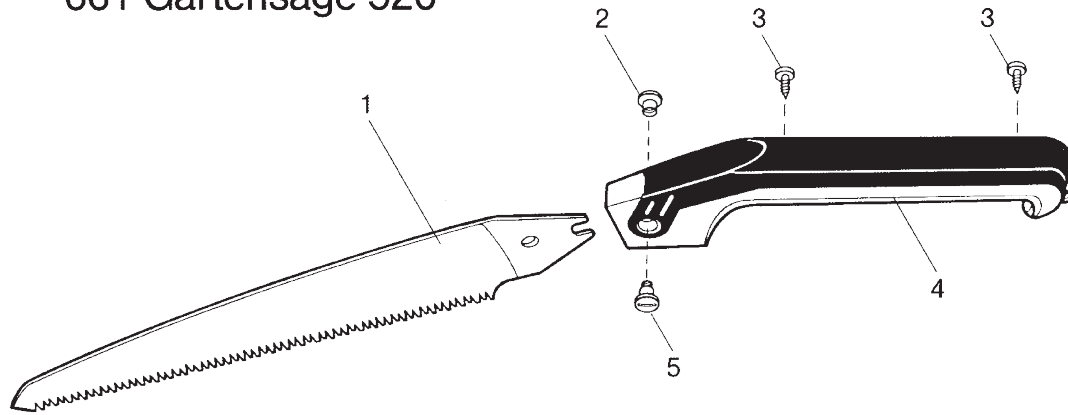

**GARDENA**  
661 Gartensäge 520

**GARDENA**  
662 Garten-Klappsäge 470

**GARDENA**  
691 combisystem-Bügelsäge

Bild Nr. Picture No.	Ersatzteil-Nr. Spare Part No.	Bezeichnung	Description	Désignation
<b>Art. 660-20</b>		<b>Gartensäge 400</b> <u>bis Baujahr 2013</u> (Abb. siehe Art. 661)	<b>Gardeners Saw 400</b> <u>until 2013</u> (Picture see art. 661)	<b>Scie à élaguer 400</b> <u>jusqu'à 2013</u> (Figure voir réf. 661)
1	660-00.600.01	Sägeblatt	Saw blade	Lame de scie
3	2110-00.600.40	Blechschaube 4,2x16-C-H	Sheet metal screw 4,2x16-C-H	Vis à tôle 4,2x16-C-H
<b>Art. 661-20</b>		<b>Gartensäge 520</b> <u>bis Baujahr 2013</u>	<b>Gardeners Saw 520</b> <u>until 2013</u>	<b>Scie à élaguer 520</b> <u>jusqu'à 2013</u>
1	661-00.600.01	Sägeblatt	Saw blade	Lame de scie
3	2110-00.600.40	Blechschaube 4,2x16-C-H	Sheet metal screw 4,2x16-C-H	Vis à tôle 4,2x16-C-H
<b>Art. 662</b>		<b>Garten-Klappsäge 470</b> <u>bis Baujahr 2013</u>	<b>Gardeners Folding Saw 470</b> <u>until 2013</u>	<b>Scie à élaguer 740 repliable</b> <u>jusqu'à 2013</u>
1	660-00.600.01	Sägeblatt	Saw blade	Lame de scie
3	2110-00.600.40	Blechschaube 4,2x16-C-H	Sheet metal screw 4,2x16-C-H	Vis à tôle 4,2x16-C-H
<b>Art. 663</b>		<b>Garten-Klappsäge 340</b> <u>bis Baujahr 2013</u> (Abb. siehe Art. 662)	<b>Gardeners Folding Saw 340</b> <u>until 2013</u> (Picture see art. 662)	<b>Scie à élaguer 340 repliable</b> <u>jusqu'à 2013</u> (Figure voir réf. 662)
1	663-00.600.11	Sägeblatt	Saw blade	Lame de scie
3	2110-00.600.40	Blechschaube 4,2x16-C-H	Sheet metal screw 4,2x16-C-H	Vis à tôle 4,2x16-C-H
<b>Art. 305/664/665</b>		<b>cs-Gartensägen</b> <u>bis Baujahr 2003</u> 8910-00.710.00 Wechsellgriff-Kleingeräte, vollst.	<b>cs-Gardeners Saw's</b> <u>until 2003</u> Replacement handle - hand tools, cpl.	<b>Scies à élaguer combisystem</b> <u>jusqu'à 2003</u> Poignée remplaçable - petits outils, cpl.
<b>Art. 691</b>		<b>cs-Bügelsäge</b>	<b>cs-Bow Saw</b>	<b>Scie horticole combisystem</b>
1	691-00.900.01	Verstellmutter	Adjustment nut	Écrou d'ajustable
2	691-00.900.02	Sechskantscheibe	Hexagon washer	Rondelle hexagonal
3	691-00.900.03	Rasterhülse	Locking socket	Douille d'arrêt
5	44000-00.100.38	STS Schraube 35x20	Screw STS 35x20	Vis STS 35x20
6,7	691-00.900.06	Griff, paar	Handle, pair	Poignée, paire
8	691-00.600.01	Flügelmutter M6	Wing nut M6	Écrou à oreilles M6
9	691-00.620.00	Bolzen, kpl.	Bolt cpl.	Boulon, cpl.
10	691-00.600.02	Sägeblatt (Art. 5358-20)	Saw blade (Art. 5358-20)	Lame de scie (Réf. 5358-20)
11	691-00.900.08	Aufnahmebolzen	Locating bolt	Boulon de fixation de la lame
<b>Art. 8747</b>		<b>Comfort Bügelsäge 530</b>	<b>Comfort Bow Saw 530</b>	<b>Scie à bûches 530</b>
<b>Art. 8748</b>		<b>Comfort Bügelsäge 760</b>	<b>Comfort Bow Saw 760</b>	<b>Scie à bûches 760</b>
	8748-00.900.01	Bolzen, kpl., Gewinde aussen	Bolt cpl., externally threaded	Boulon, cpl., fileté extérieurement
	8748-00.900.02	Bolzenschraube, Gewinde innen	Bolt screw, internally threaded	Boulon, fileté à l'intérieur
	8748-00.900.03	Messerschutz 760 mm	Blade protection 760 mm	Protection de lame 760 mm
	5377-00.701.00	Ersatzsägeblatt 760 (Art. 5377-20)	Spare saw blade 760 (Art. 5377-20)	Lame de scie de rech. 760 (Réf. 5377)
	5376-00.701.00	Ersatzsägeblatt 530 (Art. 5376-20)	Spare saw blade 530 (Art. 5376-20)	Lame de scie de rech. 530 (Réf. 5376)
<b>Art. 8749</b>		<b>Universalsäge</b> <u>bis Baujahr 2013</u>	<b>Universal Saw</b> <u>until 2013</u>	<b>Scie multi-usages</b> <u>jusqu'à 2013</u>
	8749-00.900.01	Sägeblatt - Holz -	Saw blade - wood -	Lame de scie - bois -
	8749-00.900.02	Sägeblatt - Metall -	Saw blade - metal -	Lame de scie - métal -
	8749-00.900.03	Sägeblatt - Kunststoff -	Saw blade - plastic -	Lame de scie - plastique -
	8749-00.900.04	Messerschutz 270 mm	Blade protection 270 mm	Protection de lame 270 mm
<b>Art. 8750</b>		<b>cs-Gartensäge</b>	<b>cs-Gardener's Saw</b>	<b>cs-Scie</b>
<b>Art. 8751</b>		<b>cs-Gartensäge gebogen</b>	<b>cs-Curved Gardener's Saw</b>	<b>cs-Scie arquée avec crochet</b>
<b>Art. 8752</b>		<b>cs-Gartensäge 560 radial</b> <u>bis Baujahr 2013</u> 8910-00.610.11 Klemmschraube schwarz, klein 8751-00.710.00 Wechselgriff-Sägen + Fugenkratzer	<b>cs-Gardener's Saw 560 radial</b> <u>until 2013</u> Looking screw black, small Replacement handle saw + patio weeder	<b>cs-Scie arquée avec crochet 560</b> <u>jusqu'à 2013</u> Vis de serrage noir, petit Poignée remplaçable – scie + râteau à fleurs
		Nur die aufgeführten Teile sind lieferbar!	Only the mentioned spare parts are available!	Seules les pièces indiquées sont disponibles!