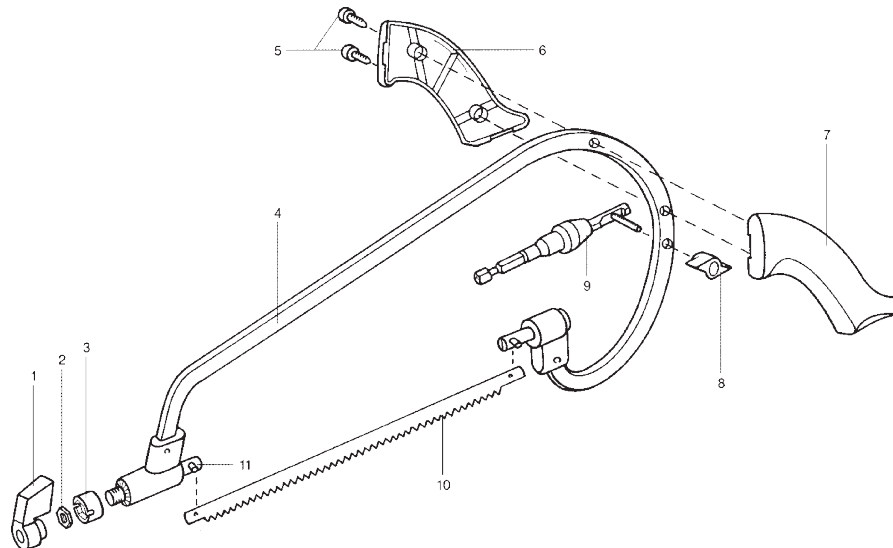

**GARDENA**  
661 Gartensäge 520

**GARDENA**  
662 Garten-Klappsäge 470

**GARDENA**  
691 combisystem-Bügelsäge

Bild Nr. Picture No.	Ersatzteil-Nr. Spare Part No.	Bezeichnung	Description	Désignation
<b>Art. 660-20</b>		<b>Gartensäge 400</b> <u>bis Baujahr 2013</u> (Abb. siehe Art. 661)	<b>Gardeners Saw 400</b> <u>until 2013</u> (Picture see art. 661)	<b>Scie à élaguer 400</b> <u>jusqu'à 2013</u> (Figure voir réf. 661)
1	660-00.600.01	Sägeblatt	Saw blade	Lame de scie
3	2110-00.600.40	Blechschaube 4,2x16-C-H	Sheet metal screw 4,2x16-C-H	Vis à tôle 4,2x16-C-H
<b>Art. 661-20</b>		<b>Gartensäge 520</b> <u>bis Baujahr 2013</u>	<b>Gardeners Saw 520</b> <u>until 2013</u>	<b>Scie à élaguer 520</b> <u>jusqu'à 2013</u>
1	661-00.600.01	Sägeblatt	Saw blade	Lame de scie
3	2110-00.600.40	Blechschaube 4,2x16-C-H	Sheet metal screw 4,2x16-C-H	Vis à tôle 4,2x16-C-H
<b>Art. 662</b>		<b>Garten-Klappsäge 470</b> <u>bis Baujahr 2013</u>	<b>Gardeners Folding Saw 470</b> <u>until 2013</u>	<b>Scie à élaguer 740 repliable</b> <u>jusqu'à 2013</u>
1	660-00.600.01	Sägeblatt	Saw blade	Lame de scie
3	2110-00.600.40	Blechschaube 4,2x16-C-H	Sheet metal screw 4,2x16-C-H	Vis à tôle 4,2x16-C-H
<b>Art. 663</b>		<b>Garten-Klappsäge 340</b> <u>bis Baujahr 2013</u> (Abb. siehe Art. 662)	<b>Gardeners Folding Saw 340</b> <u>until 2013</u> (Picture see art. 662)	<b>Scie à élaguer 340 repliable</b> <u>jusqu'à 2013</u> (Figure voir réf. 662)
1	663-00.600.11	Sägeblatt	Saw blade	Lame de scie
3	2110-00.600.40	Blechschaube 4,2x16-C-H	Sheet metal screw 4,2x16-C-H	Vis à tôle 4,2x16-C-H
<b>Art. 305/664/665</b>		<b>cs-Gartensägen</b> <u>bis Baujahr 2003</u> 8910-00.710.00 Wechsellgriff-Kleingeräte, vollst.	<b>cs-Gardeners Saw's</b> <u>until 2003</u> Replacement handle - hand tools, cpl.	<b>Scies à élaguer combisystem</b> <u>jusqu'à 2003</u> Poignée remplaçable - petits outils, cpl.
<b>Art. 691</b>		<b>cs-Bügelsäge</b>	<b>cs-Bow Saw</b>	<b>Scie horticole combisystem</b>
1	691-00.900.01	Verstellmutter	Adjustment nut	Écrou d'ajustable
2	691-00.900.02	Sechskantscheibe	Hexagon washer	Rondelle hexagonal
3	691-00.900.03	Rasterhülse	Locking socket	Douille d'arrêt
5	44000-00.100.38	STS Schraube 35x20	Screw STS 35x20	Vis STS 35x20
6,7	691-00.900.06	Griff, paar	Handle, pair	Poignée, paire
8	691-00.600.01	Flügelmutter M6	Wing nut M6	Écrou à oreilles M6
9	691-00.620.00	Bolzen, kpl.	Bolt cpl.	Boulon, cpl.
10	691-00.600.02	Sägeblatt (Art. 5358-20)	Saw blade (Art. 5358-20)	Lame de scie (Réf. 5358-20)
11	691-00.900.08	Aufnahmebolzen	Locating bolt	Boulon de fixation de la lame
<b>Art. 8747</b>		<b>Comfort Bügelsäge 530</b>	<b>Comfort Bow Saw 530</b>	<b>Scie à bûches 530</b>
<b>Art. 8748</b>		<b>Comfort Bügelsäge 760</b>	<b>Comfort Bow Saw 760</b>	<b>Scie à bûches 760</b>
	8748-00.900.01	Bolzen, kpl., Gewinde aussen	Bolt cpl., externally threaded	Boulon, cpl., fileté extérieurement
	8748-00.900.02	Bolzenschraube, Gewinde innen	Bolt screw, internally threaded	Boulon, fileté à l'intérieur
	8748-00.900.03	Messerschutz 760 mm	Blade protection 760 mm	Protection de lame 760 mm
	5377-00.701.00	Ersatzsägeblatt 760 (Art. 5377-20)	Spare saw blade 760 (Art. 5377-20)	Lame de scie de rech. 760 (Réf. 5377)
	5376-00.701.00	Ersatzsägeblatt 530 (Art. 5376-20)	Spare saw blade 530 (Art. 5376-20)	Lame de scie de rech. 530 (Réf. 5376)
<b>Art. 8749</b>		<b>Universalsäge</b> <u>bis Baujahr 2013</u>	<b>Universal Saw</b> <u>until 2013</u>	<b>Scie multi-usages</b> <u>jusqu'à 2013</u>
	8749-00.900.01	Sägeblatt - Holz -	Saw blade - wood -	Lame de scie - bois -
	8749-00.900.02	Sägeblatt - Metall -	Saw blade - metal -	Lame de scie - métal -
	8749-00.900.03	Sägeblatt - Kunststoff -	Saw blade - plastic -	Lame de scie - plastique -
	8749-00.900.04	Messerschutz 270 mm	Blade protection 270 mm	Protection de lame 270 mm
<b>Art. 8750</b>		<b>cs-Gartensäge</b>	<b>cs-Gardener's Saw</b>	<b>cs-Scie</b>
<b>Art. 8751</b>		<b>cs-Gartensäge gebogen</b>	<b>cs-Curved Gardener's Saw</b>	<b>cs-Scie arquée avec crochet</b>
<b>Art. 8752</b>		<b>cs-Gartensäge 560 radial</b> <u>bis Baujahr 2013</u> 8910-00.610.11 Klemmschraube schwarz, klein 8751-00.710.00 Wechselgriff-Sägen + Fugenkratzer	<b>cs-Gardener's Saw 560 radial</b> <u>until 2013</u> Looking screw black, small Replacement handle saw + patio weeder	<b>cs-Scie arquée avec crochet 560</b> <u>jusqu'à 2013</u> Vis de serrage noir, petit Poignée remplaçable – scie + râteau à fleurs
		Nur die aufgeführten Teile sind lieferbar!	Only the mentioned spare parts are available!	Seules les pièces indiquées sont disponibles!