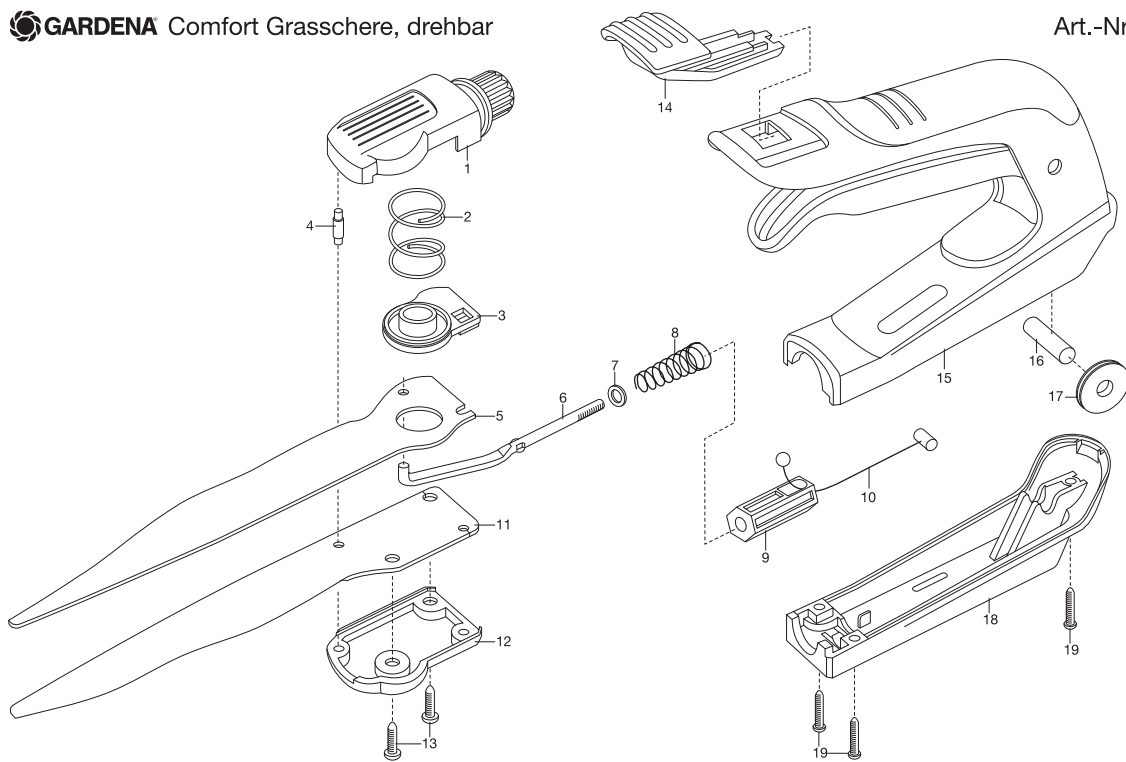

KEES VAN DER SPEK
TUINMACHINES * STOLWIJK

Bild Nr. Picture No.	Ersatzteil-Nr. Spare Part No.	Bezeichnung	Description	Désignation
Art. 8733		Comfort Grasschere	Comfort Grass Shears	Cisaille à gazon Comfort
2	8735-00.600.13	Druckfeder	Pressure spring	Ressort de pression
3	8735-00.600.07	Stützlager	Support bearing	Pièce de maintien
4	8735-00.600.17	Anschlagstift	Stop pin	Goujon d'arrêt
8	8735-00.600.27	Kegelfeder	Conical spring	Ressort conique
12	8734-00.600.03	Schieber	Slide	Verrou
16	44000-00.100.38	STS Schraube 35x20	Screw STS 35x20	Vis STS 35x20

Art. 8735		Comfort Grasschere drehbar	Comfort Grass Shears rotatable	Cisaille à gazon orientable Comfort
1	8735-00.600.30	Blende links - ab Baujahr 2012	Screen left - since 2012	Patin en pl. gauche - a partir de 2012
2	8735-00.600.13	Druckfeder	Pressure spring	Ressort de pression
3	8735-00.600.07	Stützlager	Support bearing	Pièce de maintien
4	8735-00.600.17	Anschlagstift	Stop pin	Goujon d'arrêt
8	8735-00.600.27	Kegelfeder	Conical spring	Ressort conique
10	8735-00.600.09	Bowdenzug	Bowden cable	Câble bowden
12	8735-00.600.05	Blende rechts, orange	Screen right, orange	Patin en plastique droite, orange
14	8734-00.600.03	Schieber	Slide	Verrou
18	8735-00.600.03	Schlitten	Slide	Traineau
19	44000-00.100.38	STS Schraube 35x20	Screw STS 35x20	Vis STS 35x20
		Nur die aufgeführten Teile sind lieferbar!	Only the mentioned spare parts are available!	Seules les pièces indiquées sont disponibles!