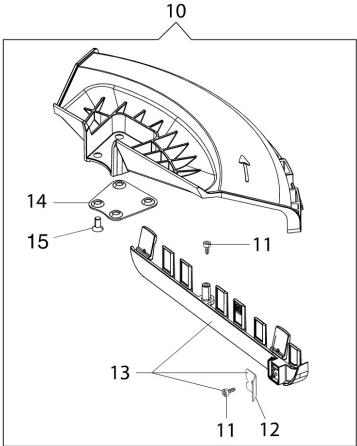

KEES VAN DER SPEK
TUINMACHINES ★ STOLWIJK

Kees van der Spek
Tijlveerweg 10
3714 JZ Utrecht

Illustratie Accessories

Ref.Nu	Qty	Part number	Description	Validity from	Validity till	Notes	Bulletin
1	1	63129008	Head Load&Go Longlife				
2	1	63120041R	Insert				
3	1	63120040R	Nut				
4	1	63120031R	Kit spring				
5	1	63120020AR	Nylon spool				
6	1	63120007AR	Knob				
7	2	63120001R	Bushing				
8	1	63120005R	Cover				
9	1	63120042R	Insert				
10	1	4192048CR	Disc guard				
11	2	3960040R	Screw				
12	1	4174275R	Blade				
13	1	4174283AR	Skirt w/blade				
14	1	4174278R	Plate				
15	4	3802004DR	Screw				
16	1	61370214R	Tool kit				
17	1	61380104	Labels kit				
18	1	63070002AR	Harness				
19	1	4095673BR	3-tooth blade				
20	1	4095681AR	4-tooth blade				
21	1	63070039R	Hook				