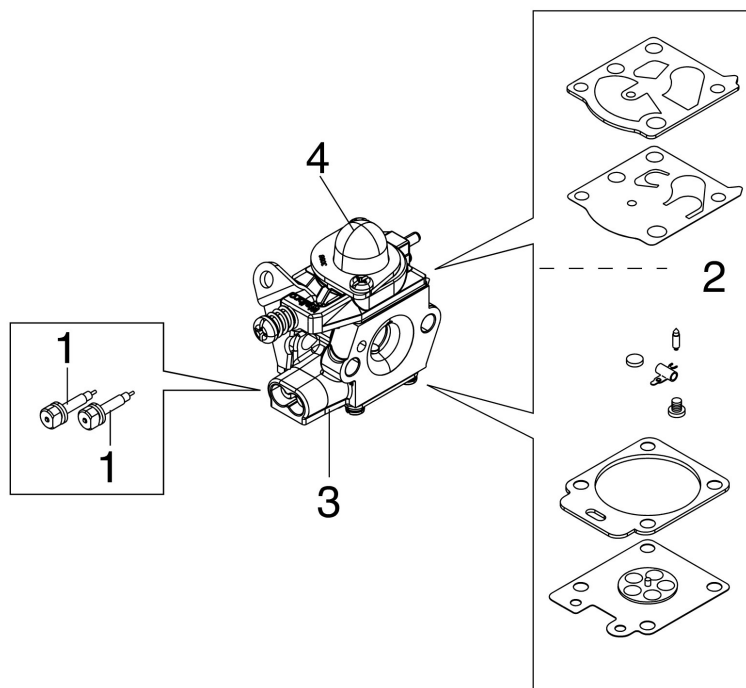

KEES VAN DER SPEK
TUINMACHINES * STOLWIJK

Illustratie Carburettor WT-1099

Ref.Nu	Qty	Part number	Description	Validity from	Validity till	Notes	Bulletin
1	2	2318667R	Adjust. screw				
2	1	2318671	Repair kit				
3	1	2318987R	Carburetor WT-1099				
4	1	2318572	Primer pump				

KEES VAN DER SPEK
TUINMACHINES ★ STOLWIJK