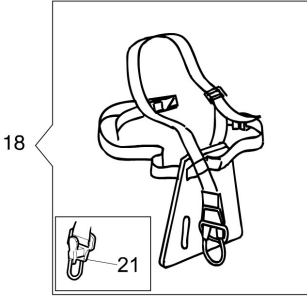

KEES VAN DER SPEK
TUINMACHINES ★ STOLWIJK

Kees van der Spek
Tijlveerweg 10
3714 JZ Utrecht

Illustratie Accessories

Ref.Nu	Qty	Part number	Description	Validity from	Validity till	Notes	Bulletin
1	1	63129008	Head Load&Go Longlife				
2	1	63120041R	Insert				
3	1	63120040R	Nut				
4	1	63120031R	Kit spring				
5	1	63120020AR	Nylon spool				
6	1	63120007AR	Knob				
7	2	63120001R	Bushing				
8	1	63120005R	Cover				
9	1	63120042R	Insert				
10	1	4192048CR	Disc guard				
11	2	3960040R	Screw				
12	1	4174275R	Blade				
13	1	4174283AR	Skirt w/blade				
14	1	4174278R	Plate				
15	4	3802004DR	Screw				
16	1	61370214R	Tool kit				
17	1	61380104	Labels kit				
18	1	63070002AR	Harness				
19	1	4095673BR	3-tooth blade				
20	1	4095681AR	4-tooth blade				
21	1	63070039R	Hook				