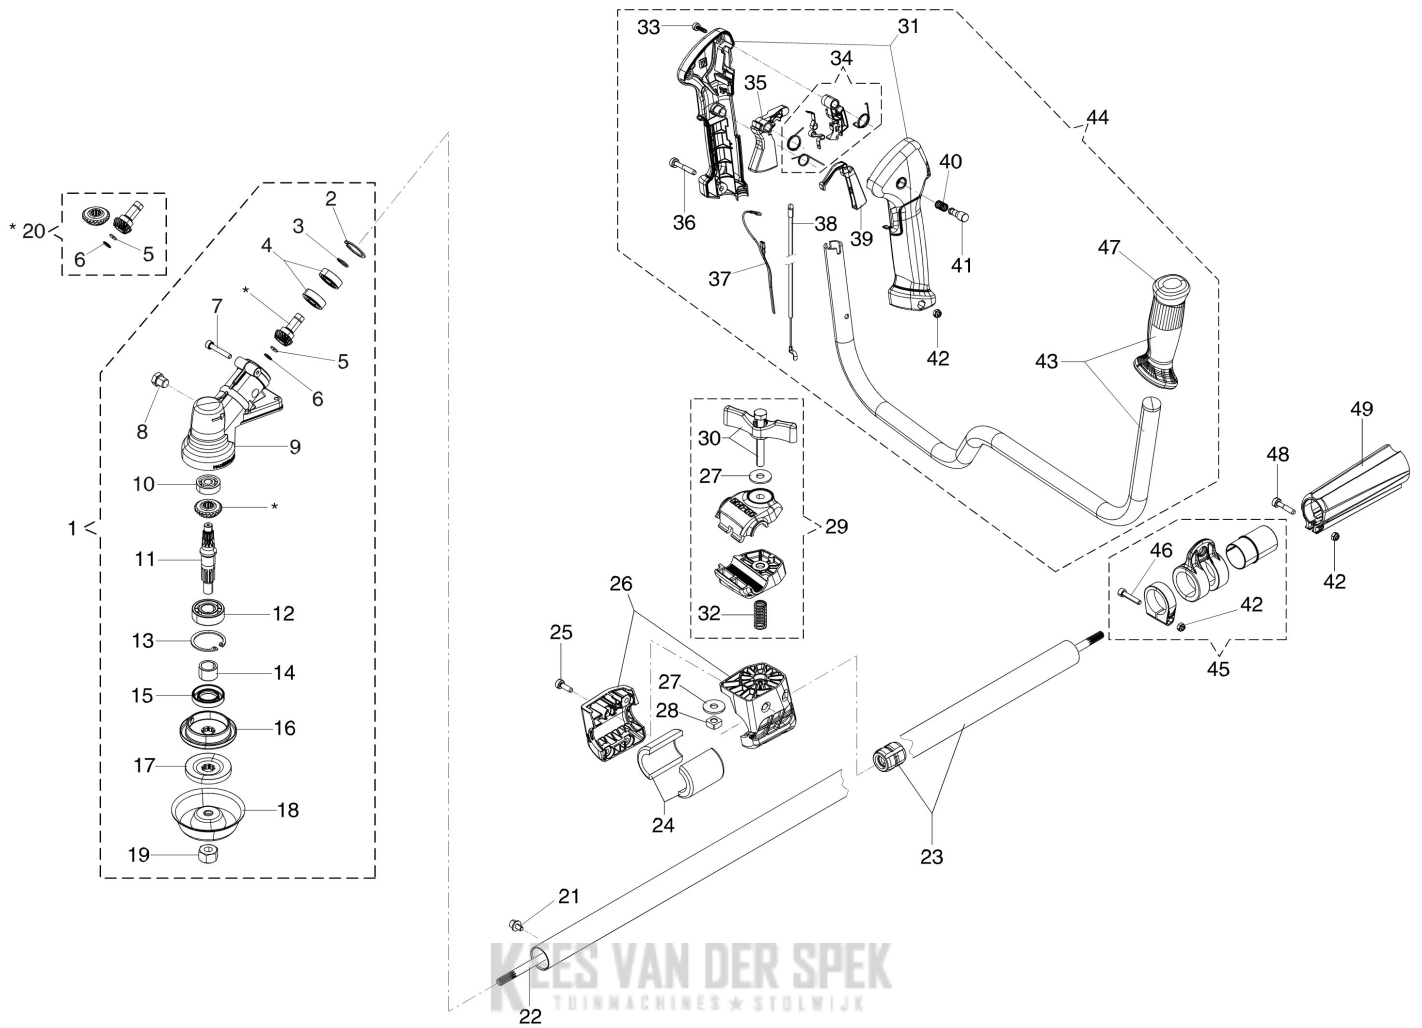

KEES VAN DER SPEK
TUINMACHINES ★ STOLWIJK

KEES VAN DER SPEK
TUINMACHINES * STOLWIJK

Illustratie Transmission

Ref.Nu	Qty	Part number	Description	Validity from	Validity till	Notes	Bulletin
1	1	61250287A	Bevel gear Ø28				
2	1	3025019	Ring				
3	1	3024012R	Snap ring				
4	2	3035023R	Bearing				
5	1	4138311A	Ring				
6	1	3025009	Ring				
7	1	3901016	Screw				
8	1	61040071R	Cap				
9	1	61040144R	Gear case				
10	1	3034218R	Bearing				
11	1	61250054R	Pin				
12	1	3034012R	Bearing				
13	1	3025022R	Ring				
14	1	61040066R	Spacer				
15	1	3050018R	Seal ring				
16	1	61040145R	Hub				
17	1	4179089R	Flange				
18	1	61110074R	Guard				
19	1	61110075R	Nut				
20	1	61040133A	Bevel gear set				
21	1	61052007	Screw				
22	1	61202109R	Shaft				
23	1	61252049R	Tube Ø28				
24	2	074000035R	AV-mount				
25	4	3891038R	Screw				
26	1	61370275A	Support set				
27	2	3918013R	Washer				
28	1	3980011	Nut				
29	1	61370274A	Complete clamp				
30	1	61042030R	Knob				
31	1	61380097	Pair of handles				
32	1	61040044R	Spring				
33	3	3893016AR	Screw				
34	1	61370294	Lever group				
35	1	61380064R	Throttle lever				
36	1	3891054R	Screw				
37	1	61380067R	Cable				
38	1	61380066R	Throttle cable				
39	1	61370114R	Lever				
40	1	4100098BR	Spring				
41	1	56550185R	Button				
42	3	3914003R	Nut				
43	1	61382024R	Handle and knob				
44	1	61380098	Complete handle				
45	1	4179194R	Band Ø28				
46	1	3801015R	Screw				