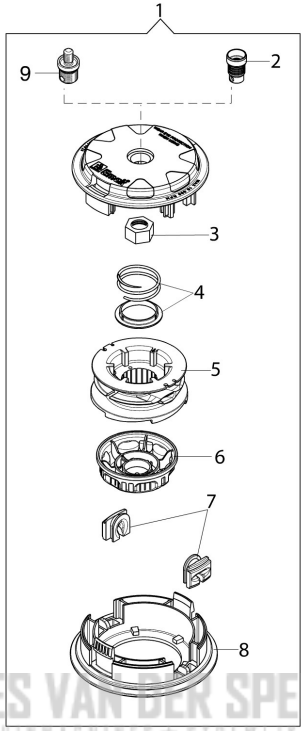

Kees van der Spek
Tijlveerweg 10
3714 JZ Utrecht

Illustratie Accessories

Ref.Nu	Qty	Part number	Description	Validity from	Validity till	Notes	Bulletin
1	1	63129008	Head Load&Go Longlife				
2	1	63120041R	Insert				
3	1	63120040R	Nut				
4	1	63120031R	Kit spring				
5	1	63120020AR	Nylon spool				
6	1	63120007AR	Knob				
7	2	63120001R	Bushing				
8	1	63120005R	Cover				
9	1	63120042R	Insert				
10	1	4192048CR	Disc guard				
11	2	3960040R	Screw				
12	1	4174275R	Blade				
13	1	4174283AR	Skirt w/blade				
14	1	4174278R	Plate				
15	4	3802004DR	Screw				
16	1	61370214R	Tool kit				
17	1	61380104	Labels kit				
18	1	63070002AR	Harness				
19	1	4095673BR	3-tooth blade				
20	1	4095681AR	4-tooth blade				
21	1	63070039R	Hook				

KEES VAN DER SPEK
TUINMACHINES ★ STOLWIJK