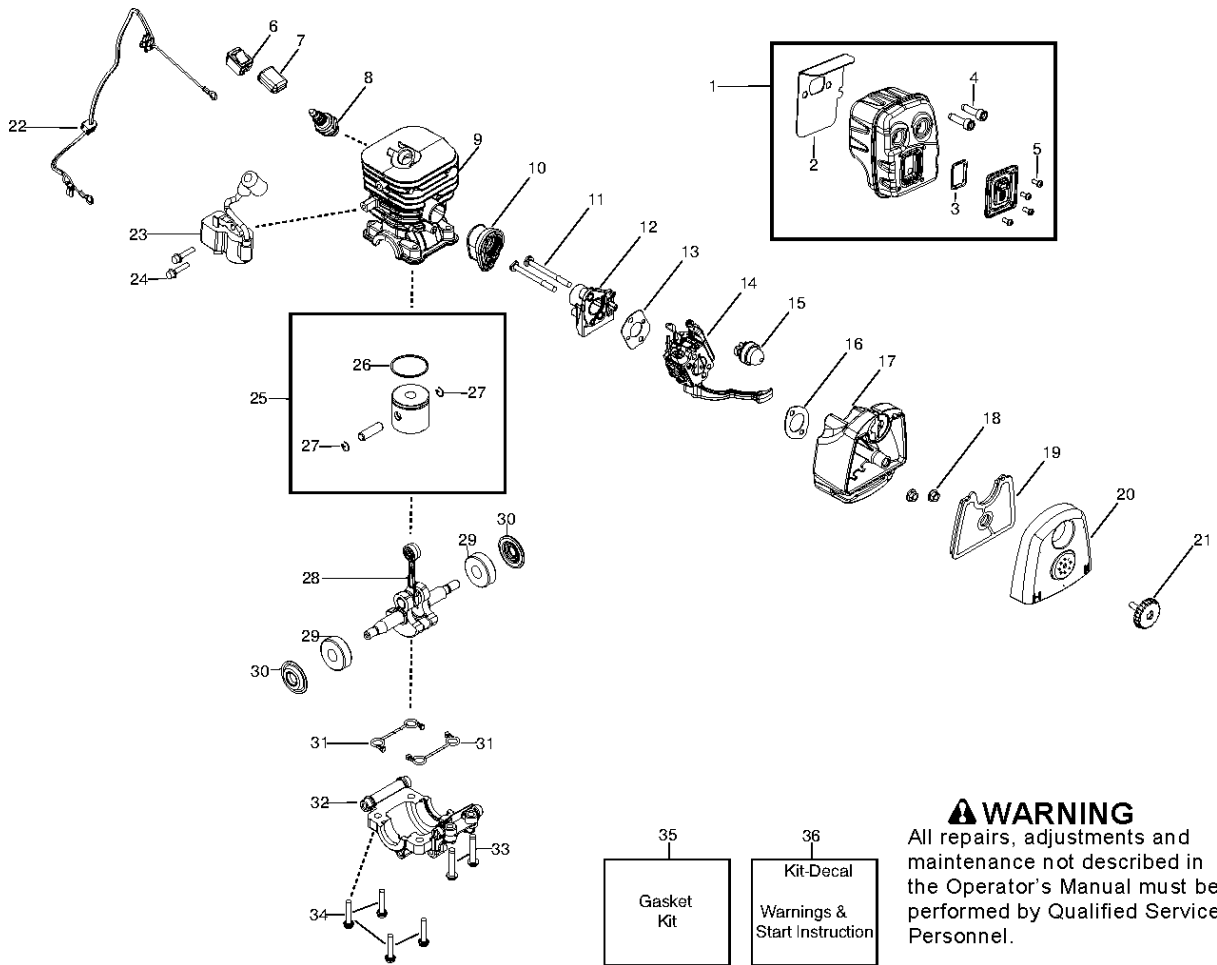

SPARE PARTS LIST

BLOWERS

125 B, 952715643, 2015-08, EU, RoW,
AU, NZ

Referentie	Onderdeel nr	Omschrijving	Opmerking	Aant KIT al
1	545 14 02-01	PIJP		1
2	545 11 80-01	PIJP		1
3	545 11 95-01	MONDSTUK		1

Referentie	Onderdeel nr	Omschrijving	Opmerking	Aant KIT al
1	545 08 18-17	KIT		1
2	545 04 32-04	STARHANDVAT		1
3	530 01 58-14	SCREW		1
4	545 08 18-22	KIT		1 5,6,7
5	530 01 51-47	RING		1
6	545 11 15-01	RATCHET CRUISE CONTROL		1
7	530 01 58-14	SCREW		1
8	545 14 03-01	FOOT, FRONT IMPACT		1
9	545 15 79-01	ASSY, MUFFLER GUARD		1
10	545 00 35-02	SCREW		1
11	545 11 13-01	KABEL		1
12	545 11 16-01	TRIGGER, THROTTLE		1
13	545 13 17-01	KABEL		1
14	*****	SEE SERVICE REFERENCE		1
15	530 01 51-27	RING		1
16	530 01 51-97	MOER		1
17	530 01 55-15	LOCK NUT		1
18	545 11 12-02	DEKSEL		1
19	530 01 58-14	SCREW		1
20	575 53 32-02	ASSEMBLY		1 18
21	545 14 71-01	MOER		1
22	545 16 45-01	RING		1
23	530 01 64-45	SCREW FUEL TANK RETAINER		1
24	545 11 00-02	SCROLLEN		1
25	530 04 77-21	PURGE		1
26	545 08 18-41	KIT		1 25,28
27	578 93 15-03	BENZINEDOP COMPL.		1
28	530 09 56-46	FILTER		1
29	581 33 72-09	TANK		1 25,26,27,28
30	530 01 58-14	SCREW		1
31	545 14 04-01	FOOT, REAR IMPACT		1
32	530 01 58-14	SCREW		1
33	*****	SEE SERVICE REFERENCE		1
34	530 01 58-14	SCREW		1
35	530 01 58-10	SCREW		1
36	545 08 88-01	VLIEGWIEL COMPL.		1
37	530 01 58-28	RING		1
38	530 01 61-34	MOER		1
39	545 10 88-02	DEKSEL		1
40	545 11 28-01	SCREW		1
41	545 14 08-01	NAAF		1
42	545 08 18-18	KIT		1 40,41
43	530 04 20-95	VEER		1
44	545 11 18-01	HOUSING - STARTER COVER		1
45	530 01 58-10	SCREW		1
	545 09 42-01	SCRENCH		1