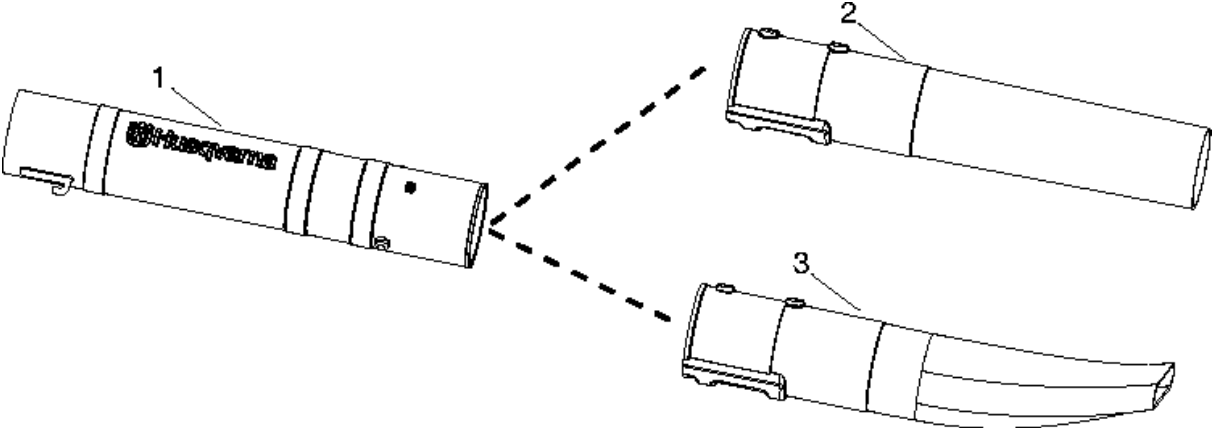

SPARE PARTS LIST

BLOWERS

125 B, 952715643, 2015-08, EU, RoW,
AU, NZ

Referentie	Onderdeel nr	Omschrijving	Opmerking	Aant KIT al
1	545 14 02-01	PIJP		1
2	545 11 80-01	PIJP		1
3	545 11 95-01	MONDSTUK		1

Referentie	Onderdeel nr	Omschrijving	Opmerking	Aant KIT al
1	545 08 18-17	KIT		1
2	545 04 32-04	STARHANDVAT		1
3	530 01 58-14	SCREW		1
4	545 08 18-22	KIT		1 5,6,7
5	530 01 51-47	RING		1
6	545 11 15-01	RATCHET CRUISE CONTROL		1
7	530 01 58-14	SCREW		1
8	545 14 03-01	FOOT, FRONT IMPACT		1
9	545 15 79-01	ASSY, MUFFLER GUARD		1
10	545 00 35-02	SCREW		1
11	545 11 13-01	KABEL		1
12	545 11 16-01	TRIGGER, THROTTLE		1
13	545 13 17-01	KABEL		1
14	*****	SEE SERVICE REFERENCE		1
15	530 01 51-27	RING		1
16	530 01 51-97	MOER		1
17	530 01 55-15	LOCK NUT		1
18	545 11 12-02	DEKSEL		1
19	530 01 58-14	SCREW		1
20	575 53 32-02	ASSEMBLY		1 18
21	545 14 71-01	MOER		1
22	545 16 45-01	RING		1
23	530 01 64-45	SCREW FUEL TANK RETAINER		1
24	545 11 00-02	SCROLLEN		1
25	530 04 77-21	PURGE		1
26	545 08 18-41	KIT		1 25,28
27	578 93 15-03	BENZINEDOP COMPL.		1
28	530 09 56-46	FILTER		1
29	581 33 72-09	TANK		1 25,26,27,28
30	530 01 58-14	SCREW		1
31	545 14 04-01	FOOT, REAR IMPACT		1
32	530 01 58-14	SCREW		1
33	*****	SEE SERVICE REFERENCE		1
34	530 01 58-14	SCREW		1
35	530 01 58-10	SCREW		1
36	545 08 88-01	VLIEGWIEL COMPL.		1
37	530 01 58-28	RING		1
38	530 01 61-34	MOER		1
39	545 10 88-02	DEKSEL		1
40	545 11 28-01	SCREW		1
41	545 14 08-01	NAAF		1
42	545 08 18-18	KIT		1 40,41
43	530 04 20-95	VEER		1
44	545 11 18-01	HOUSING - STARTER COVER		1
45	530 01 58-10	SCREW		1
	545 09 42-01	SCRENCH		1