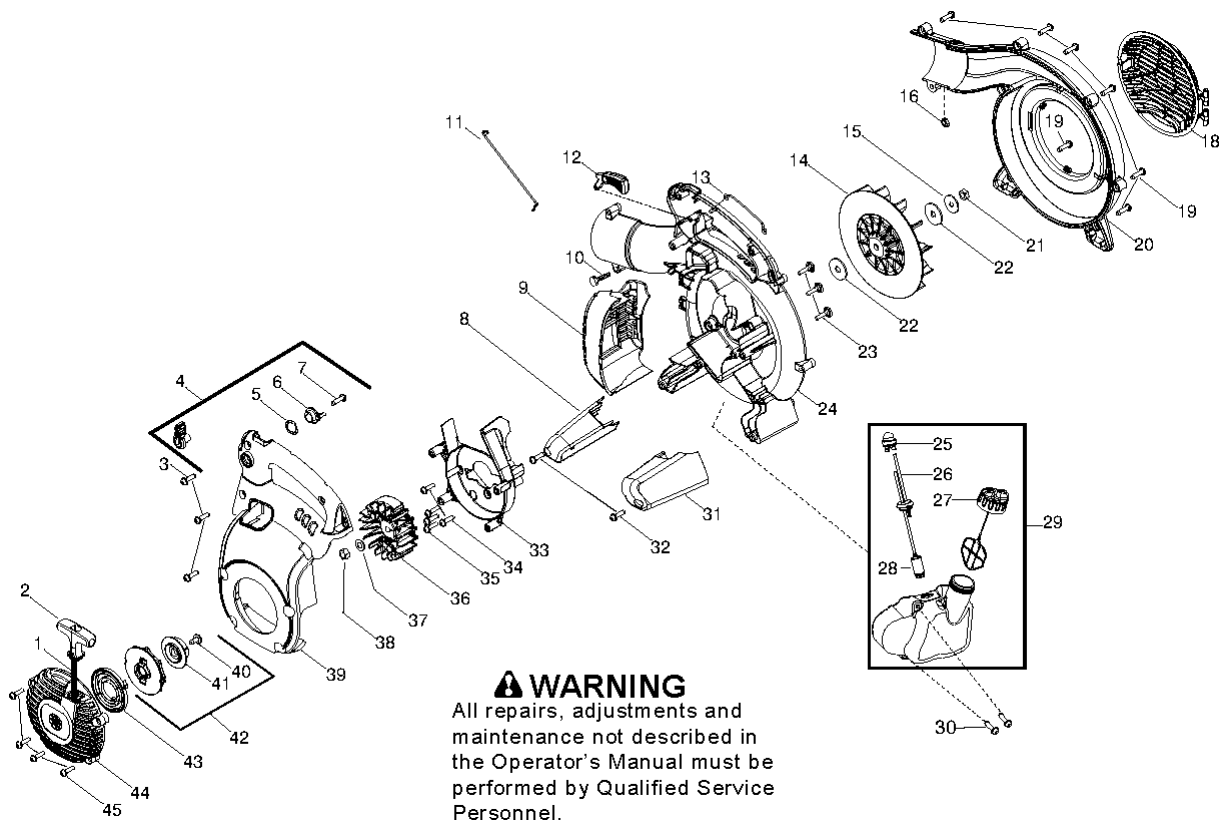

SPARE PARTS LIST

BLOWERS

125 B, 952715643, 2015-08, EU, RoW,
AU, NZ

Referentie	Onderdeel nr	Omschrijving	Opmerking	Aant KIT al
1	545 14 02-01	PIJP		1
2	545 11 80-01	PIJP		1
3	545 11 95-01	MONDSTUK		1

Referentie	Onderdeel nr	Omschrijving	Opmerking	Aant KIT al
1	545 08 18-17	KIT		1
2	545 04 32-04	STARHANDVAT		1
3	530 01 58-14	SCREW		1
4	545 08 18-22	KIT		1 5,6,7
5	530 01 51-47	RING		1
6	545 11 15-01	RATCHET CRUISE CONTROL		1
7	530 01 58-14	SCREW		1
8	545 14 03-01	FOOT, FRONT IMPACT		1
9	545 15 79-01	ASSY, MUFFLER GUARD		1
10	545 00 35-02	SCREW		1
11	545 11 13-01	KABEL		1
12	545 11 16-01	TRIGGER, THROTTLE		1
13	545 13 17-01	KABEL		1
14	*****	SEE SERVICE REFERENCE		1
15	530 01 51-27	RING		1
16	530 01 51-97	MOER		1
17	530 01 55-15	LOCK NUT		1
18	545 11 12-02	DEKSEL		1
19	530 01 58-14	SCREW		1
20	575 53 32-02	ASSEMBLY		1 18
21	545 14 71-01	MOER		1
22	545 16 45-01	RING		1
23	530 01 64-45	SCREW FUEL TANK RETAINER		1
24	545 11 00-02	SCROLLEN		1
25	530 04 77-21	PURGE		1
26	545 08 18-41	KIT		1 25,28
27	578 93 15-03	BENZINEDOP COMPL.		1
28	530 09 56-46	FILTER		1
29	581 33 72-09	TANK		1 25,26,27,28
30	530 01 58-14	SCREW		1
31	545 14 04-01	FOOT, REAR IMPACT		1
32	530 01 58-14	SCREW		1
33	*****	SEE SERVICE REFERENCE		1
34	530 01 58-14	SCREW		1
35	530 01 58-10	SCREW		1
36	545 08 88-01	VLIEGWIEL COMPL.		1
37	530 01 58-28	RING		1
38	530 01 61-34	MOER		1
39	545 10 88-02	DEKSEL		1
40	545 11 28-01	SCREW		1
41	545 14 08-01	NAAF		1
42	545 08 18-18	KIT		1 40,41
43	530 04 20-95	VEER		1
44	545 11 18-01	HOUSING - STARTER COVER		1
45	530 01 58-10	SCREW		1
	545 09 42-01	SCRENCH		1