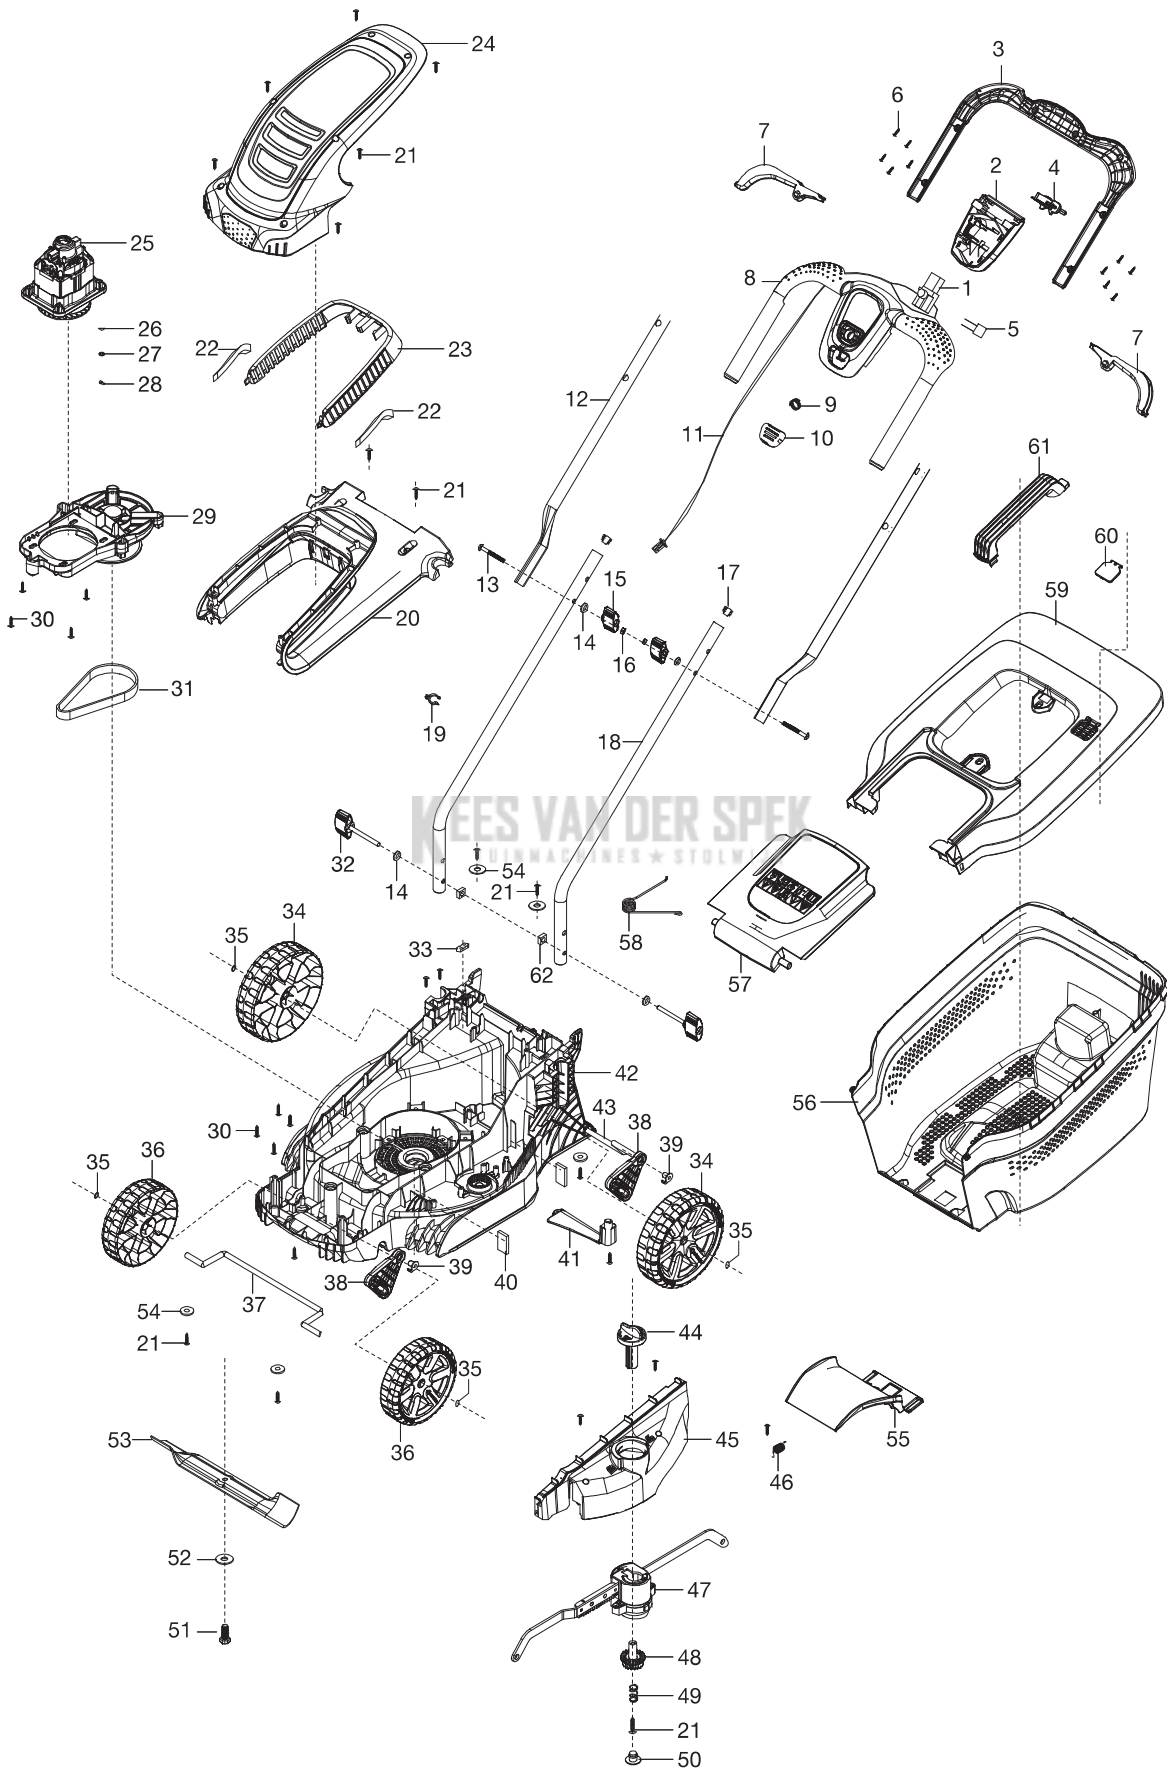

GARDENA Elektro-Rasenmäher PowerMax 1200/32 Art.-Nr. 5032

Bild Nr. Picture No.	Ersatzteil-Nr. Spare Part No.	Bezeichnung	Description	Désignation
Art. 5032		Elektro-Rasenmäher PowerMax 1200/32	Electric Lawnmower PowerMax 1200/32	Tondeuse électrique PowerMax 1200/32
1	5032-00.630.50	Schalter	Switch	Interrupteur
2	5032-00.630.01	Abdeckung	Cover	Couvercle
3	5032-00.630.02	Abdeckung Griff, unten	Lower cover handle	Couvercle poignée, inférieure
4	5032-00.631.00	Stift	Pin	Goupille
5	5032-00.630.51	Kondensator	Capacitor	Condensateur
6,21	5032-00.600.67	Schraube ST4x16 T20	Screw ST4x16 T20	Vis ST4x16 T20
7	5032-00.630.03	Hebel	Trigger	Gâchette
8-10	5032-00.901.00	Griff vorne kpl.	Front handle assy.	Poignée avant cpl.
8	5032-00.630.04	Abdeckung Griff, oben	Upper cover handle	Couvercle poignée, supérieure
9	5032-00.630.53	Feder	Spring	Ressort
10	5032-00.630.05	Knopf	Button	Bouton
11	5032-00.632.00	Kabel	Wire	Câble
13	5032-00.600.66	Bolzen	Bolt	Boulon
14	5032-00.600.71	Scheibe	Washer	Disque
15,16	5032-00.670.00	Flügelmutter	Wing nut	Écrou à oreilles
17,18	5032-00.902.00	Holm Unterteil (2 Stück)	Lower handle bar (2 pieces)	Guidon partie inférieure (2 morceaux)
19	5032-00.600.17	Kabelführung	Cable clip	Guide-câble
22	5032-00.640.50	Filter	Filter	Filtre
25	5032-00.610.53	Motor	Motor	Moteur
27	5032-00.610.56	Scheibe	Washer	Disque
29	5032-00.903.00	Motoraufnahme	Motor admission	Admission de moteur
30	5032-00.610.55	Schraube	Screw	Vis
31	5032-00.610.54	Riemen	Belt	Courroie
32	5032-00.660.00	Flügelmutter	Wing nut	Écrou à oreilles
33	5032-00.600.12	Kabelklemme	Cable clip	Serre-câble
34	5032-00.600.05	Hinterrad	Rear wheel	Roue arrière
35	5032-00.600.54	Scheibe Starlock	Washer Starlock	Disque Starlock
36	5032-00.600.04	Vorderrad	Front wheel	Roue avant
38	5032-00.600.03	Abstandstück	Spacer	Entretoise
39	5032-00.600.09	Lagerbuchse	Pivot pin	Coussinet
40	5032-00.600.60	Filter	Filter	Filtre
44	5032-00.600.11	Drücker Höhenverstellung	Knob Height Adjust	Bouton réglage d'hauteur
47	5032-00.620.00	Höhenverstellung kpl.	Arm height adjust cpl.	Réglage d'hauteur, cpl.
50	5032-00.600.69	Stopfen	Plug	Bouchon de fermeture
51	5032-00.600.56	Messerbolzen	Blade bolt	Boulon de lame
52	5032-00.600.70	Scheibe	Washer	Disque
53	4080-00.701.00	Ersatzmesser 32cm (Art. 4080-20)	Blade 32 cm (Art. 4080-20)	Lame 32 cm (Réf. 4080-20)
54	5032-00.600.52	Scheibe	Washer	Disque
55	5032-00.600.15	Zunge	Slide lock	Disque d'arrêt
56	5032-00.600.14	Fangkorb	Grass catcher	Sac de ramassage
57	5032-00.600.13	Heckklappe	Safety flap	Hayon
58	5032-00.600.64	Feder	Spring	Ressort
59,60	5032-00.650.00	Korbdeckel	Basket cover	Couvercle de panier
61	5032-00.650.03	Tragegriff	Carrying handle	Poignée de transport
62	5032-00.600.68	Mutter	Nut	Ecrou
	5032-00.904.00	Polybeutel	Accessory bag	Sachet d'accessoires
		Nur die aufgeführten Teile sind lieferbar!	Only the mentioned spare parts are available!	Seules les pièces indiquées sont disponibles!