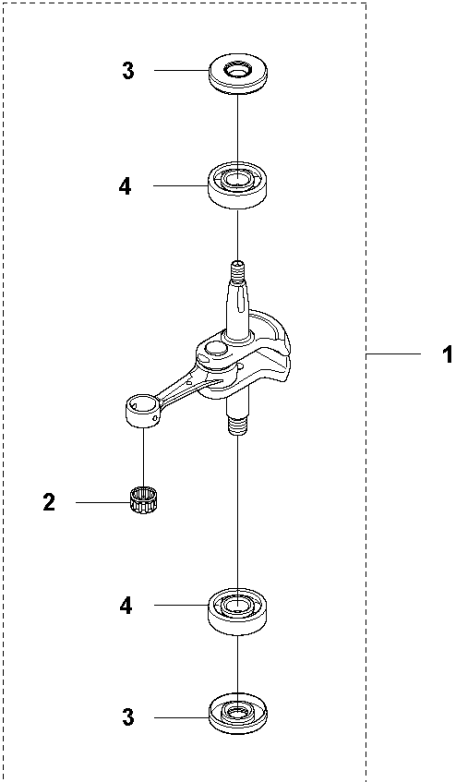

J SuperLite 4528
CRANK SHAFT

KUKAS

SuperLite 4528, 9666933-01, 2012-02

Referentie	Onderdeel nr	Omschrijving	Opmerking	Aant KIT al
1	577 67 00-01	KUKAS		1
2	575 50 49-01	NAALDLAGER		1
3	525 63 73-01	SEALING RING		2
4	525 72 84-01	KOGELLAGER		2