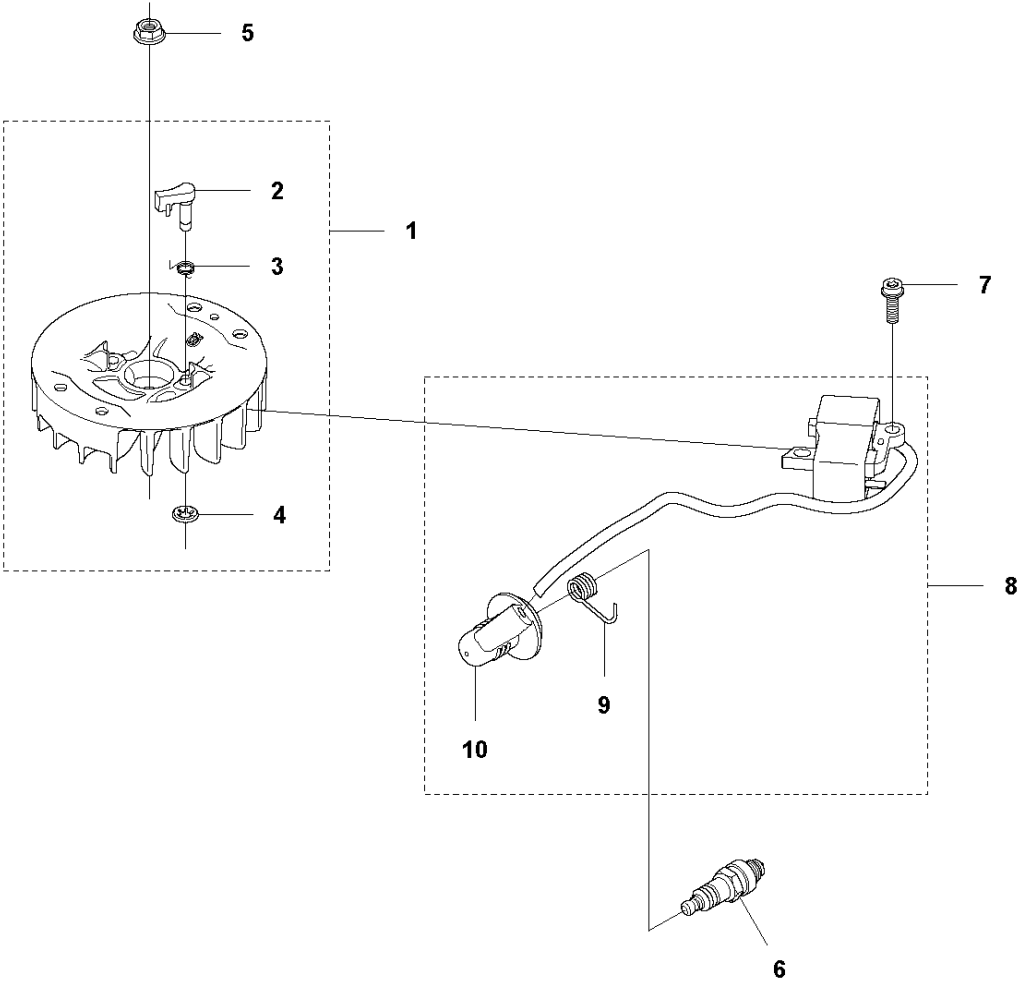

E SuperLite 4528
IGNITION SYSTEM

Referentie	Onderdeel nr	Omschrijving	Opmerking	Aant KIT al
1	525 73 95-01	VLIEGWIEL COMPL.		1
2	525 63 71-01	STARTPAL		2 1
3	573 95 15-01	VEER		2 1
4	735 58 30-00	RING		2 1
5	731 71 16-51	HEXAGON NUT FLANGE		1
6	503 23 54-01	BOUGIE		1
7	525 75 51-01	SCHROEF ITXSCFM		2
8	525 87 33-01	ONTSTEKING MODULE		1
9	501 48 56-01	CONTACTVEER		1 8
10	577 57 25-01	BOUGIEDOP		1 8