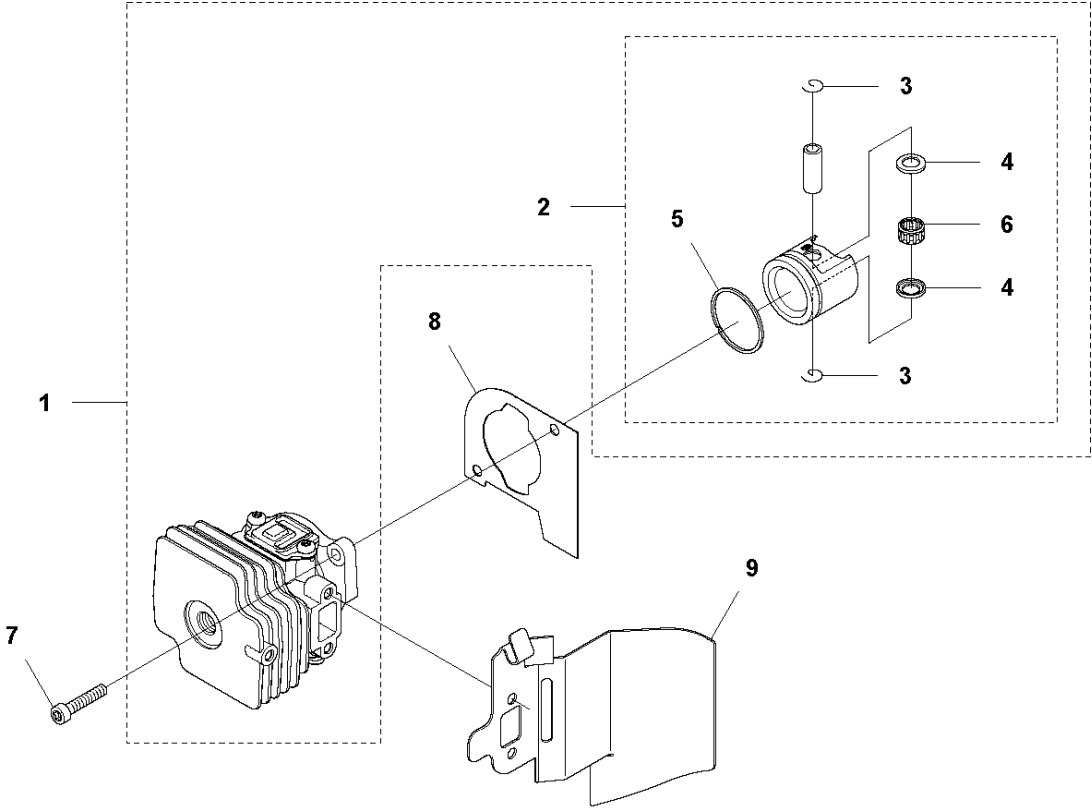

G SuperLite 4528
CYLINDER & PISTON

CILINDER ZUIGER

SuperLite 4528, 9666933-01, 2012-02

Referentie	Onderdeel nr	Omschrijving	Opmerking	Aant KIT al
1	577 38 03-01	CILINDER		1
2	510 22 36-02	ZUIGER COMPL.		1 1
3	737 44 08-00	BORGCLIP		2 1,2
4	525 57 77-01	RING		2 1,2
5	505 15 58-01	ZUIGERVEER		1 1,2
6	575 50 49-01	NAALDLAGER		1 1,2
7	525 82 50-01	SCHROEF ITXSCM		2
8	525 52 21-01	PAKKING		1
9	523 01 35-01	WARMTEDEFLECTOR		1