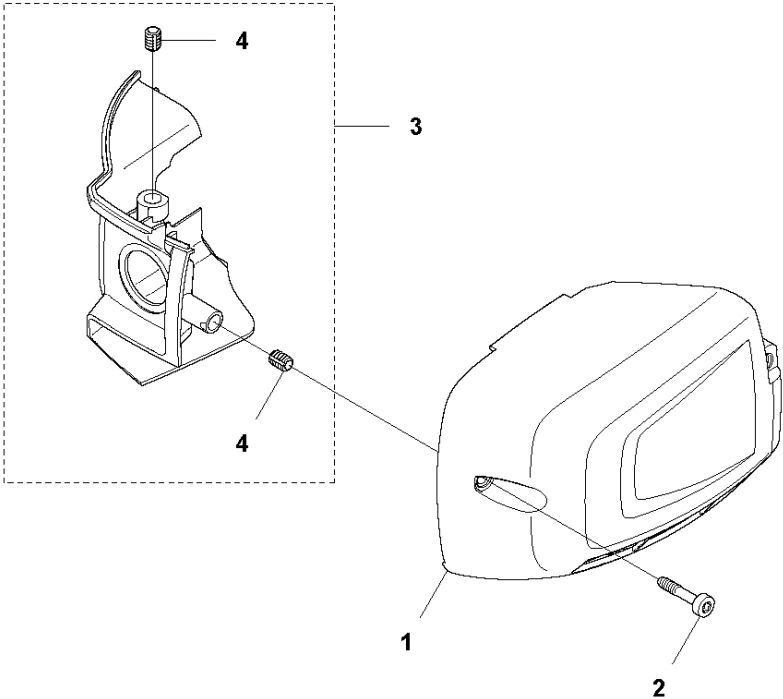

B SuperLite 4528
CYLINDER COVER

CILINDERDEKSEL

SuperLite 4528, 9666933-01, 2012-02

Referentie	Onderdeel nr	Omschrijving	Opmerking	Aant KIT al
1	576 64 25-01	HITTEBESCHERMING		1
2	504 08 80-01	SCHROEF ITXSCM		2
3	576 63 82-01	CILINDERDEKSEL COMPL.		1
4	575 43 46-01	THREAD BUSHING		2 3