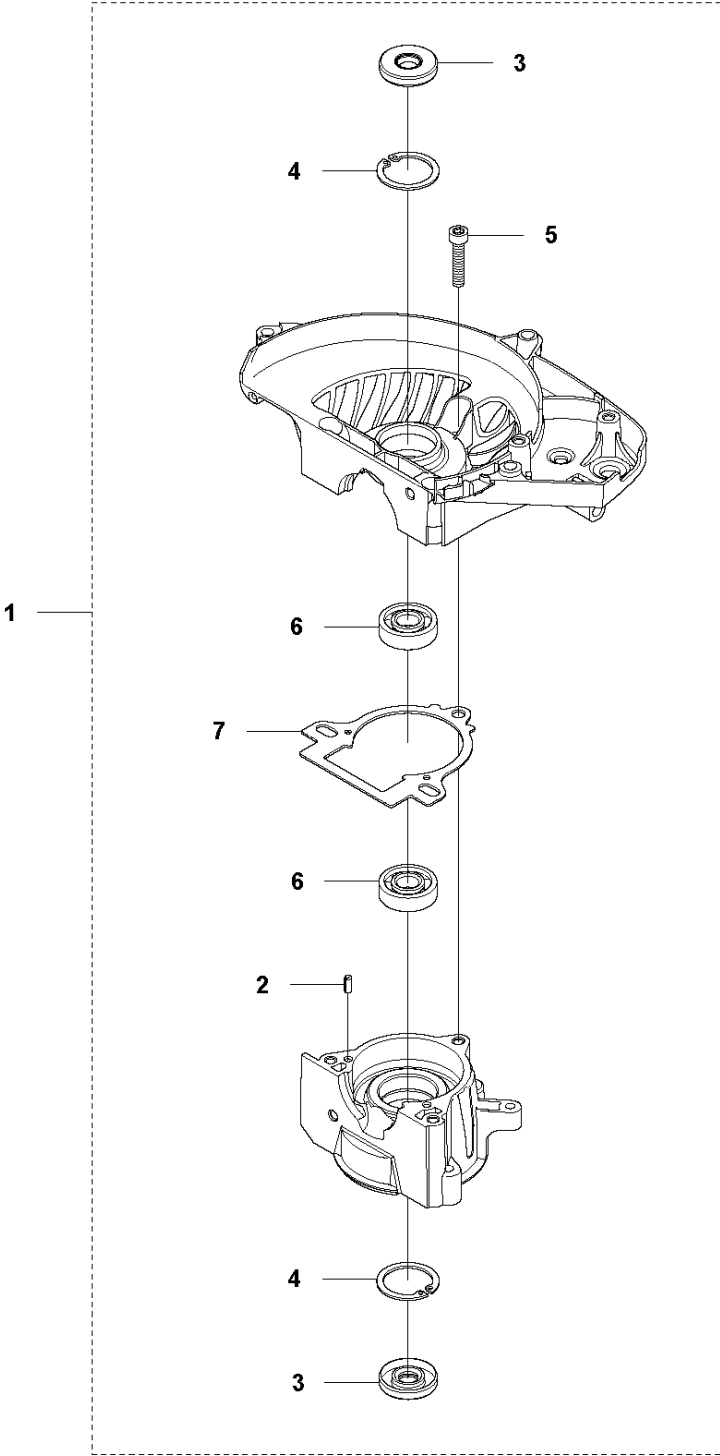

H SuperLite 4528
CRANKCASE

CARTER

SuperLite 4528, 9666933-01, 2012-02

Referentie	Onderdeel nr	Omschrijving	Opmerking	Aant KIT al
1	577 66 99-01	CARTER		1
2	525 86 38-01	PEN		2 1
3	525 63 73-01	SEALING RING		2 1
4	735 31 27-10	BORGCLIP		2 1
5	525 82 50-01	SCHROEF ITXSCM		3 1
6	525 72 84-01	KOGELLAGER		2 1
7	525 52 19-01	PAKKING		1 1