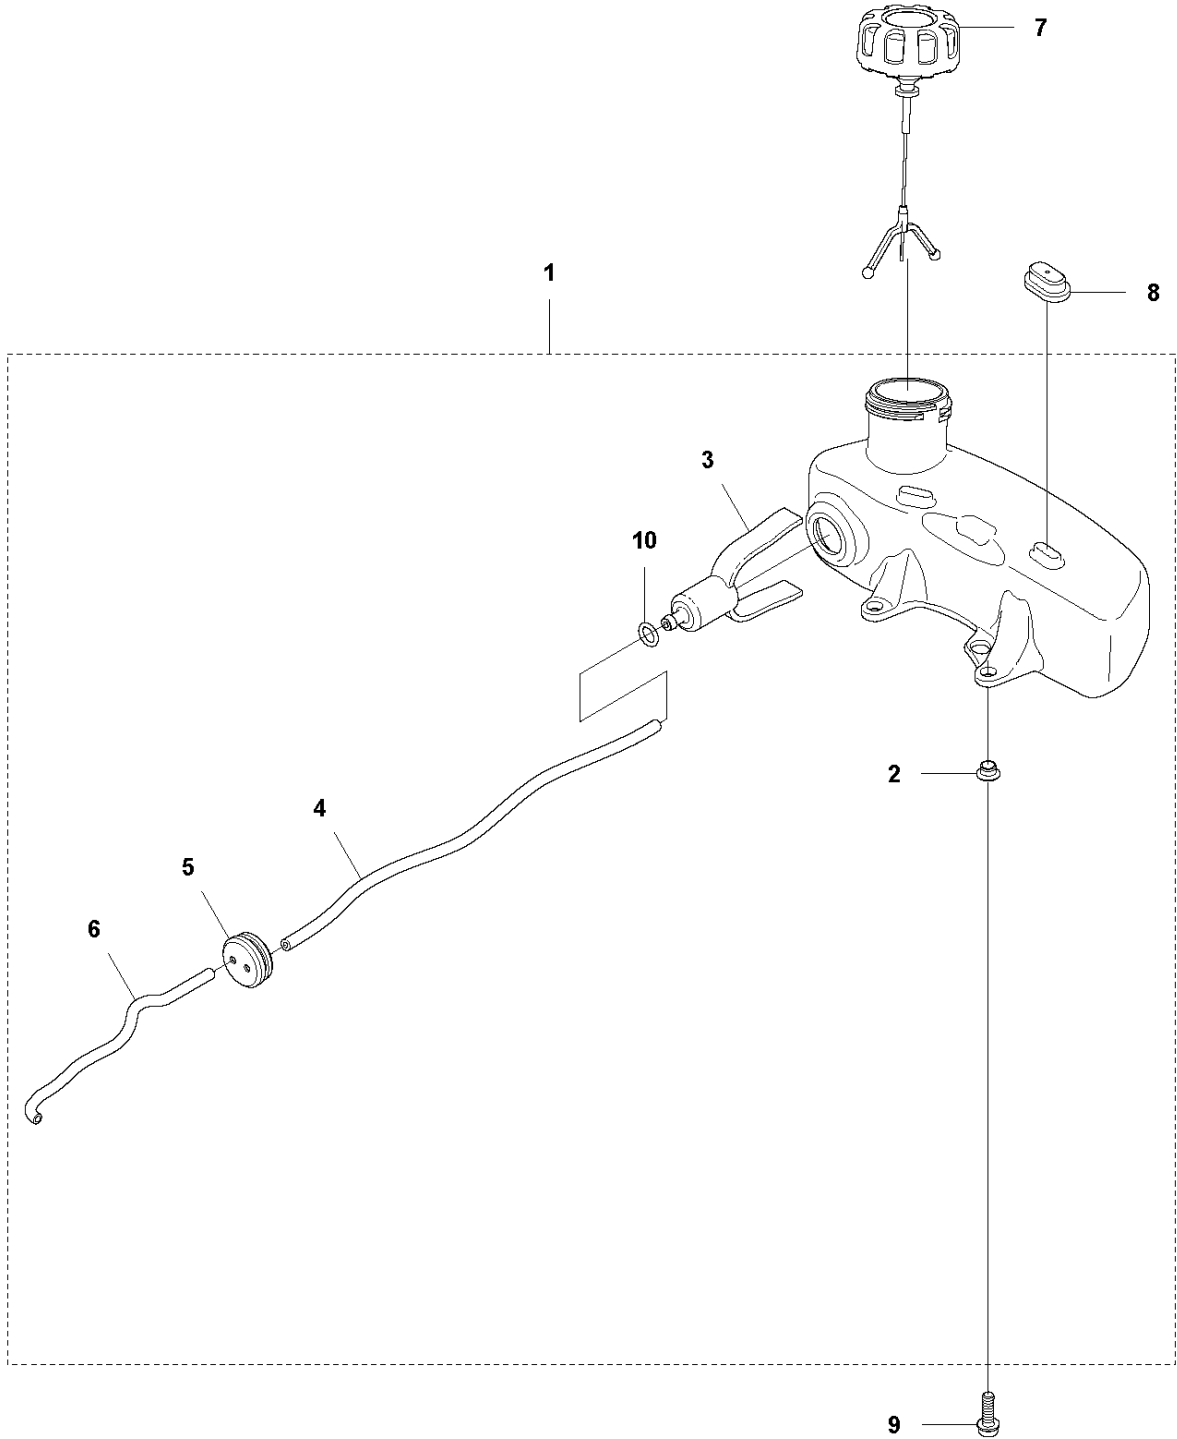

D SuperLite 4528
FUEL TANK

BENZINETANK

SuperLite 4528, 9666933-01, 2012-02

Referentie	Onderdeel nr	Omschrijving	Opmerking	Aant KIT al
1	523 01 42-03	TANK COMPL.		1
2	544 10 58-02	BUISVORMIGE KLINKNAGEL		2 1
3	574 60 39-01	BRANDSTOFFILTER		1 1
4	544 32 50-02	BRANDSTOFSLANG	300mm	1 1
5	575 55 38-01	DOORVOER		1 1
6	574 60 02-01	SLANG	150mm	1 1
7	504 11 32-03	TANKDEKSEL		1
8	525 82 20-01	FUEL TANK ISOLATOR		2
9	525 75 51-01	SCHROEF ITXSCFM		2
10	537 18 49-01	O-RING		1 1