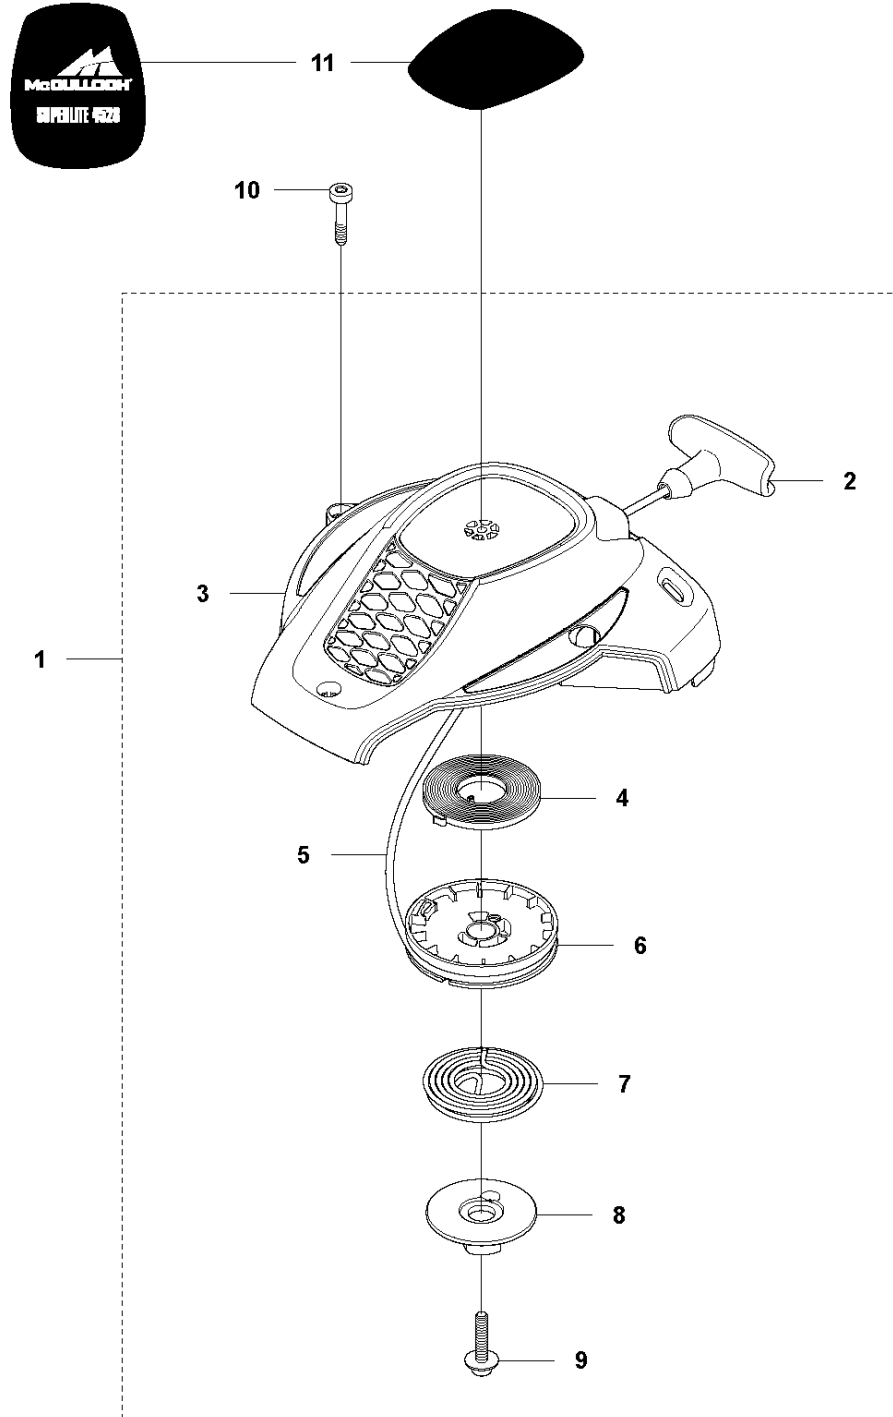

A Superlite 4528
STARTER

STARTER

SuperLite 4528, 9666933-01, 2012-02

Referentie	Onderdeel nr	Omschrijving	Opmerking	Aant KIT al
1	576 63 76-01	STARTER COMPL.		1
2	577 27 16-01	STARHANDVAT		1 1
3	576 63 77-01	STARTERHUIS		1 1
4	575 89 64-01	VEER		1 1
5	574 28 69-02	STARTER CORD		1 1
6	523 01 07-01	KOORDSCHIJF		1 1
7	523 01 10-01	VEER		1 1
8	523 01 12-01	MEENEMER		1 1
9	577 22 61-03	SCREW ITXSCT		1 1
10	504 08 80-01	SCHROEF ITXSCM		4
11	578 90 94-01	STICKER		1