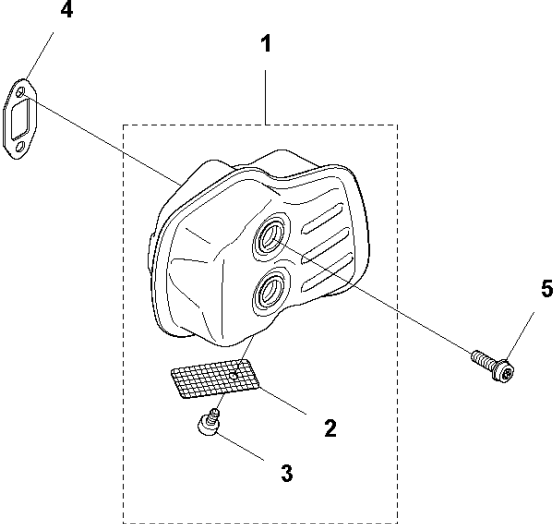

F SuperLite 4528
MUFFLER

GELUIDDEMPER

SuperLite 4528, 9666933-01, 2012-02

Referentie	Onderdeel nr	Omschrijving	Opmerking	Aant KIT al
1	523 03 26-01	GELUIDDEMPER COMPL.		1
2	525 74 16-01	VONKENVANGER		1 1
3	504 08 79-01	SCHROEF ITXSCM		1 1
4	522 99 73-01	PAKKING		1
5	525 75 51-01	SCHROEF ITXSCFM		2