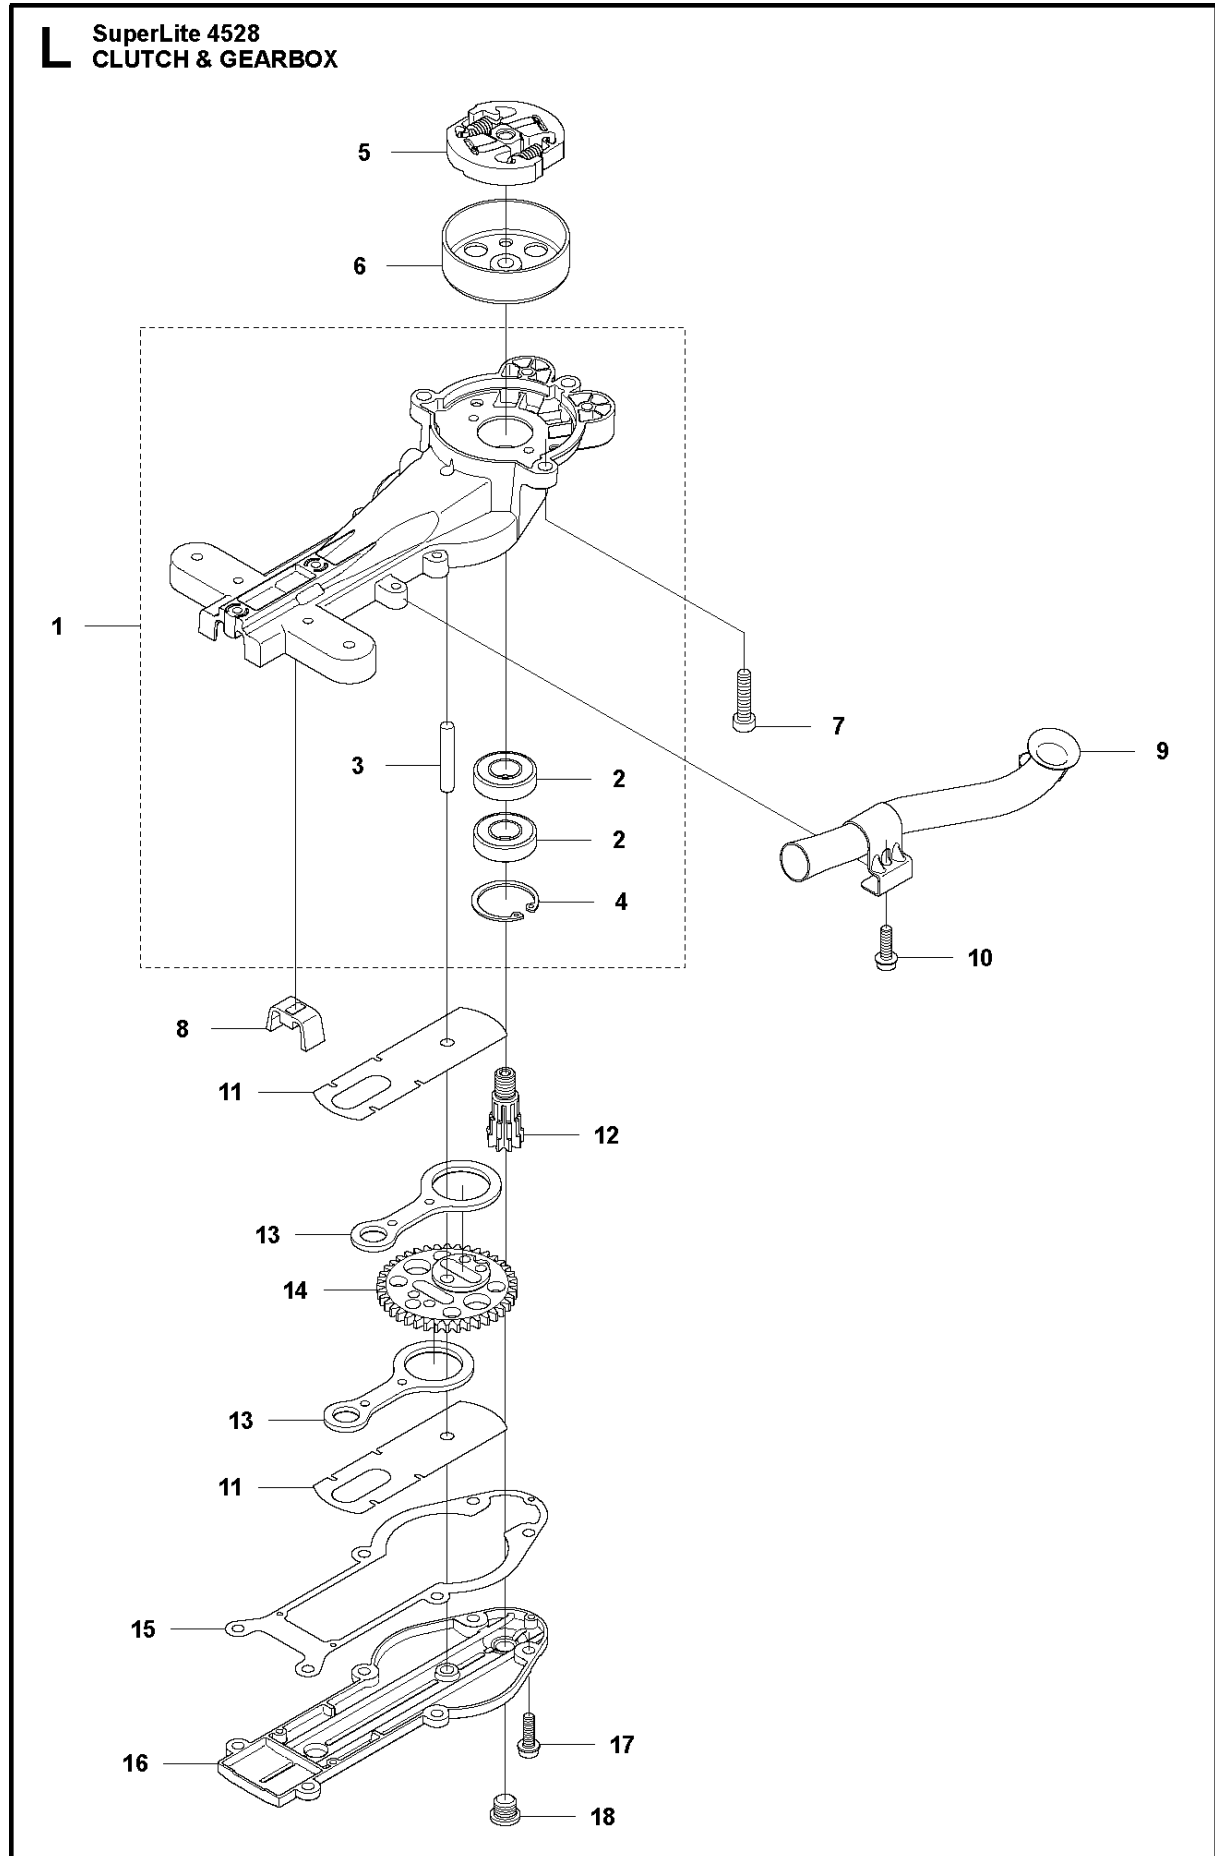

CLUTCH & GEARBOX

SuperLite 4528, 9666933-01, 2012-02

Referentie	Onderdeel nr	Omschrijving	Opmerking	Aant KIT al
1	577 64 76-01	VERSNELLINGSBAKHUIS COMPL.		1
2	738 21 01-04	KOGELLAGER		2 1
3	525 52 81-01	PENNEN		1 1
4	506 44 93-01	BORGCLIP		1 1
5	504 08 47-01	KOPPELING COMPL.		1
6	525 52 84-01	KOPPELINGSTROMMEL COMPL.		1
7	544 21 84-03	SCHROEF ITXSCM		3
8	575 65 99-01	PAKKING		1
9	523 01 36-01	UITLAATPIJP COMPL.		1
10	525 75 51-01	SCHROEF ITXSCFM		1
11	525 52 82-01	SLIJTPLAAT		2
12	525 52 89-01	TANDWIELAS		1
13	525 52 87-01	DRIJFSTANG		2
14	525 52 88-01	TANDWIEL		1
15	525 52 90-01	PAKKING		1
16	525 52 83-01	NAAFDOP		1
17	525 75 51-01	SCHROEF ITXSCFM		6
18	575 48 41-01	PLUG		1