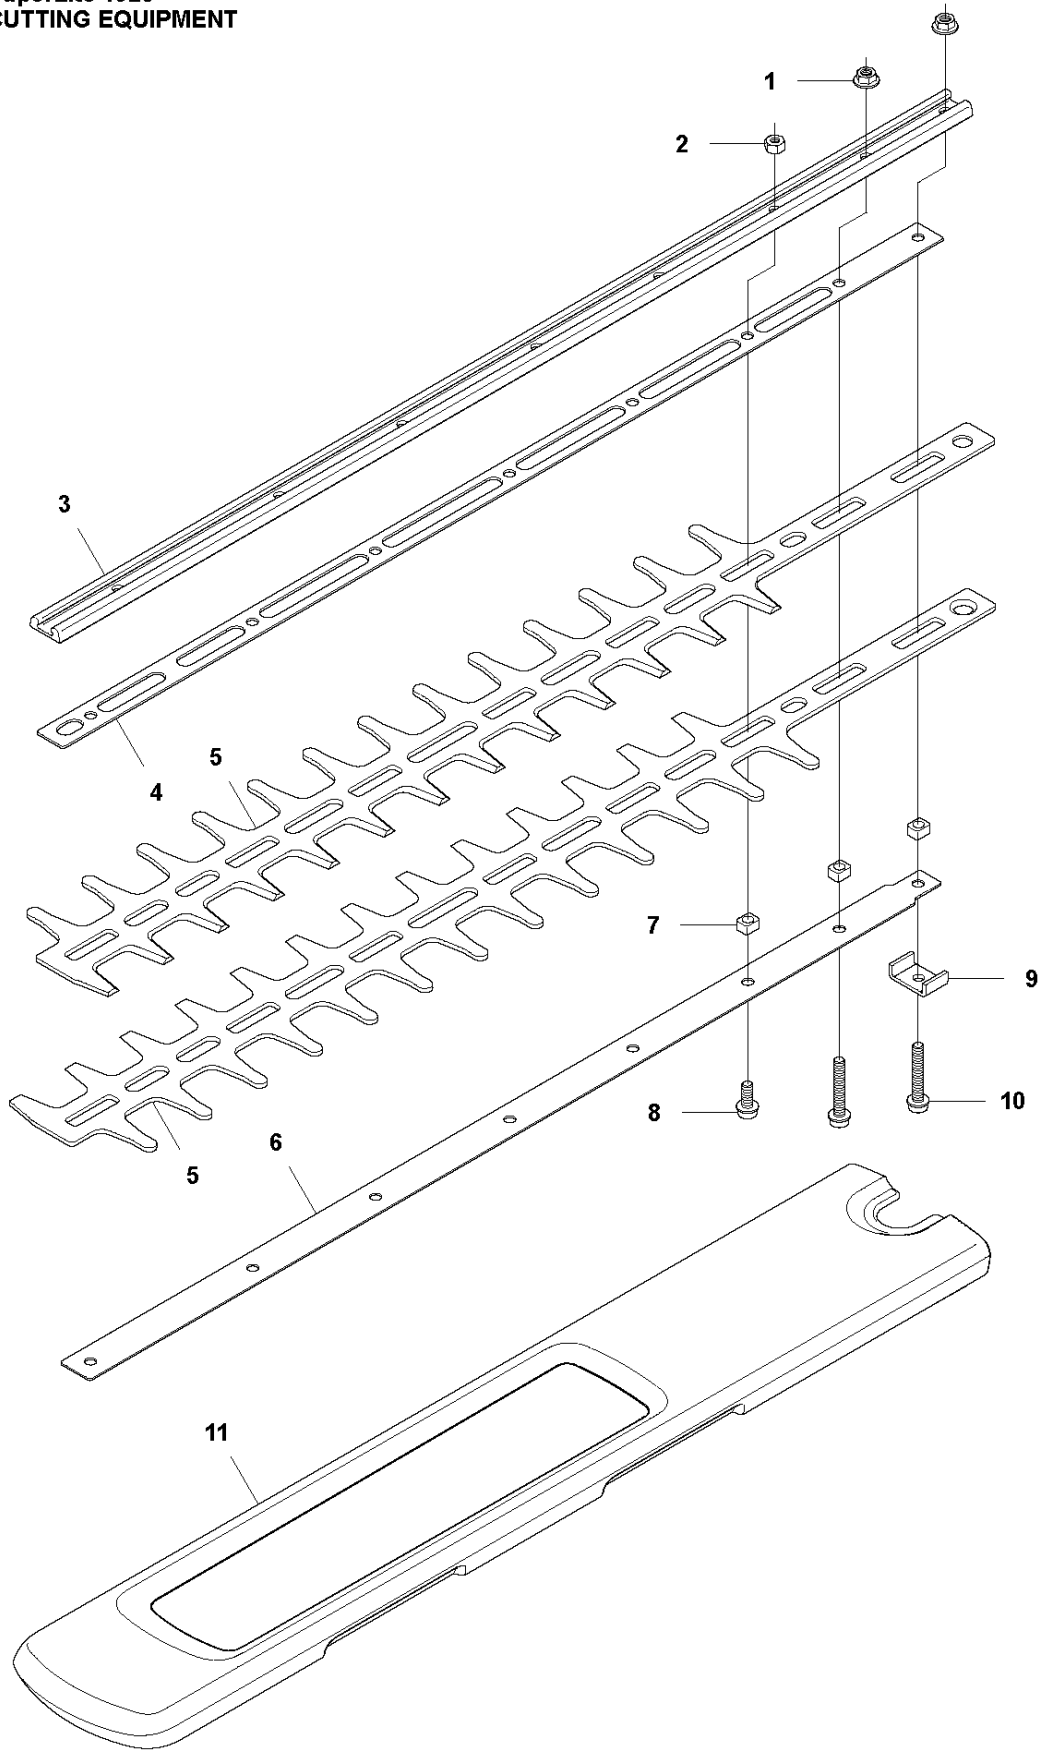

M SuperLite 4528
CUTTING EQUIPMENT

Referentie	Onderdeel nr	Omschrijving	Opmerking	Aant KIT al
1	731 71 14-51	HEXAGON NUT FLANGE		2
2	731 23 14-01	ZESKANT MOER		6
3	525 35 08-01	ZAAGBLAD		1
4	525 35 16-01	SLIJTPLAAT		1
5	577 24 96-01	BLADE HEDGE TRIMMER		2
6	525 35 11-01	ZAAGBLAD		1
7	525 35 19-01	AFSTANDRING		8
8	525 75 51-05	SCHROEF ITXSCFM		6
9	525 35 20-01	BEVESTIGING		1
10	525 75 51-03	SCHROEF ITXSCFM		2
11	577 26 88-01	TRANSPORTBESCHERMING		1