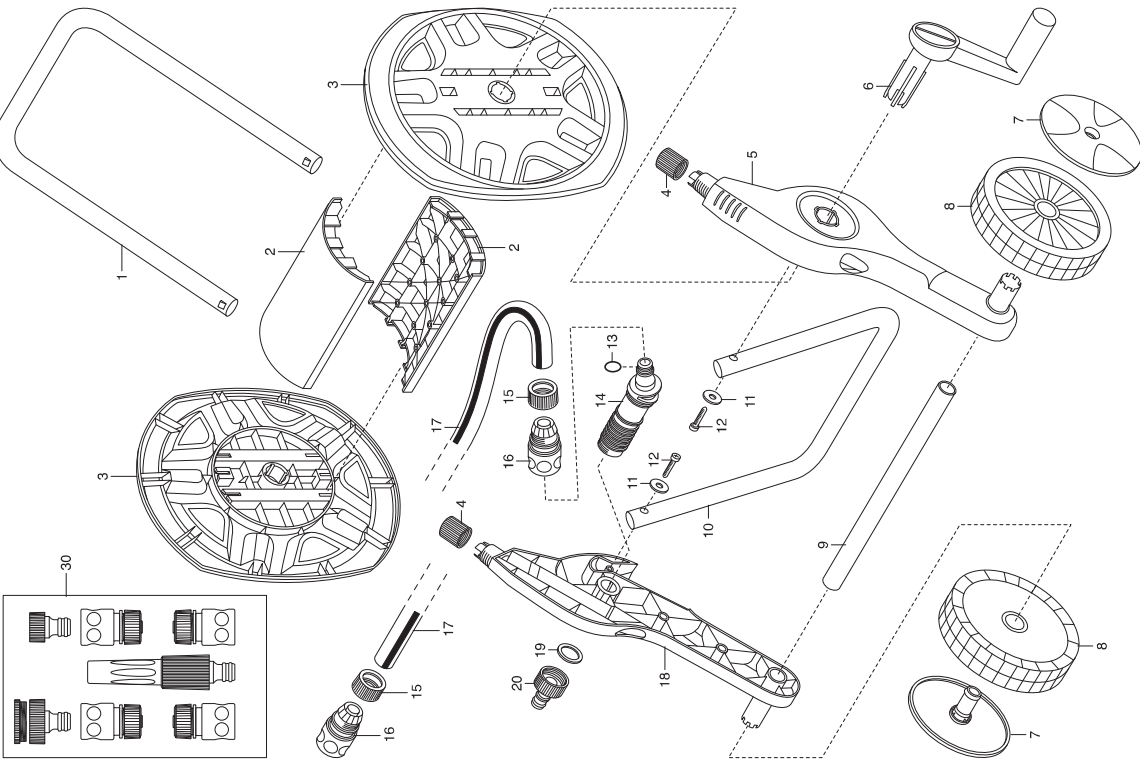

KEES VAN DER SPEK
TUINMACHINES * STOLWIJK

Bild Nr. Picture No.	Ersatzteil-Nr. Spare Part No.	Bezeichnung	Description	Désignation
Art. 2681		Metall-Schlauchwagen 60	Metal Hose Trolley 60	Dévidoir métal sur roues 60
2	232-00.600.31	Klemmmutter	Lock nut	Écrou de serrage
3	2671-00.690.03	Kurbelaufnahme, grau	Crank adapter, grey	Logement pour manivelle, gris
4	2681-00.600.23	Knoten rechts	Node right	Partie latérale droite
5	2671-00.600.46	Verschlusskappe	Sealing cap	Chapeau de fermeture
6	2671-00.707.00	Kurbel vollst.	Crank cpl.	Manivelle cpl.
7	2681-00.600.41	Blechschaube 4,2x38 C-T20 A270	Sheet metal scr. 4,2x38 C-T20 A270	Vis à tôle 4,2x38 C-T20 A270
8,17	900-00.101.06	O-Ring 10,5x2,7	O-ring 10,5x2,7	Joint torique 10,5x2,7
9	1625-00.600.16	Blechschaube 4,2x13-C-H	Sheet metal screw 4,2x13-C-H	Vis à tôle 4,2x13-C-H
11	2671-00.600.67	Schnellbefestigungskappe	Quick-fixing cap	Chapeau fixation rapide
12	2681-00.600.36	Rad	Wheel	Roue
13	2681-00.600.31	Achse	Axle	Axe
16,17	901-00.100.00	Hahnstück, kpl. 3/4"	Tap connector, cpl. 3/4"	Nez de robinet, cpl. 3/4"
18	1121-00.000.01	Flachdichtung 25,1/16x3	Washer 25,1/16x3	Joint plat 25,1/16x3
19	2681-00.600.18	Knoten links	Node left	Partie latérale gauche
20	2671-00.600.90	Wasserdurchlauf grau	Water pass grey	Passage d'eau gris
21	2681-00.600.42	Druckkompensator	Pressure compensator	Compensateur de pression
	8101-00.600.22	Klebeschriftzug GARDENA	Sticking signature GARDENA	Paraphe de collage GARDENA