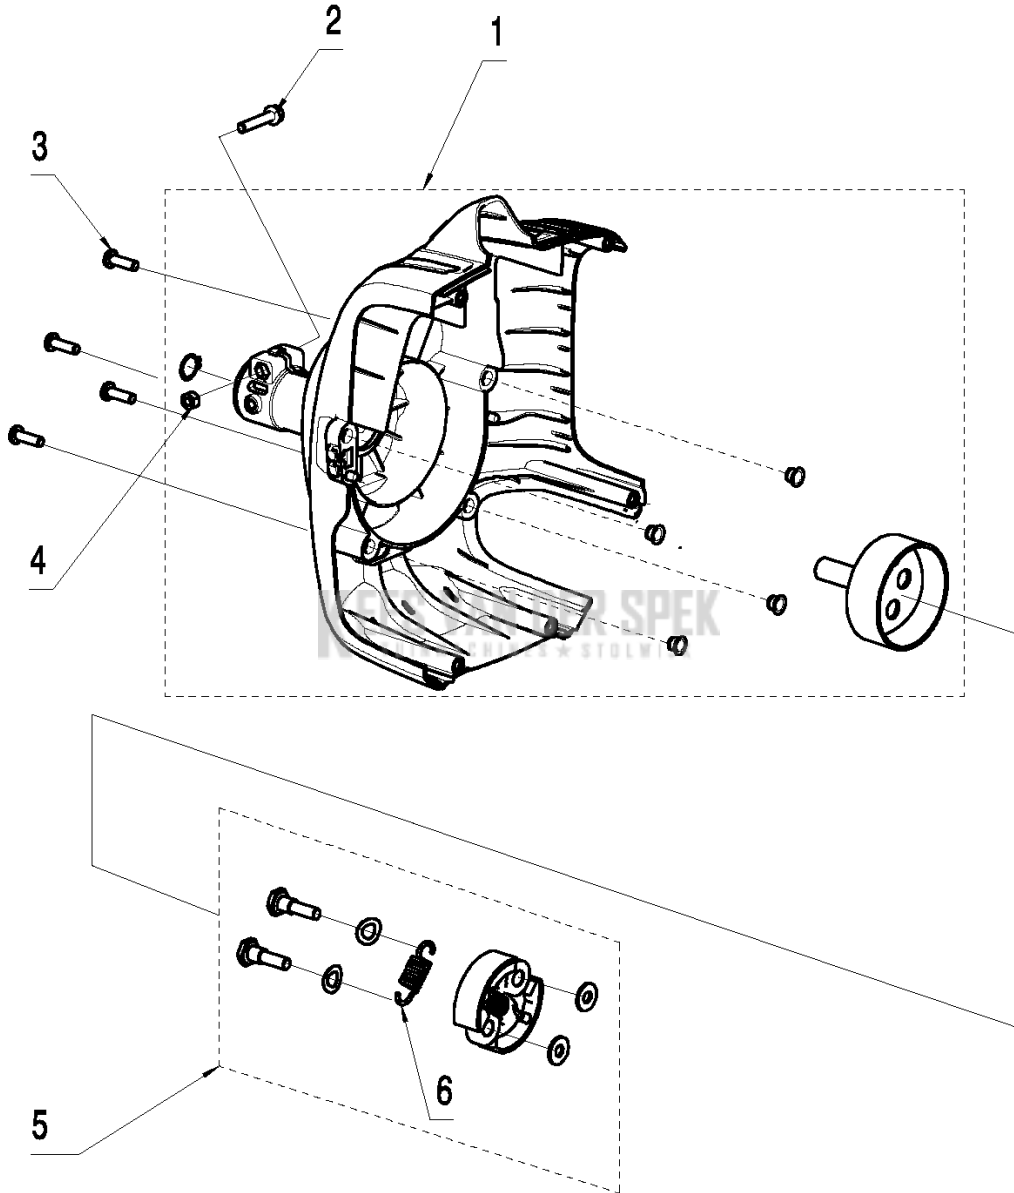

Referentie	Onderdeel nr	Omschrijving	Opmerking	Aant KIT al
1	584 95 63-01	SCREW		2
2	585 56 54-01	GELUIDDEMPER		1
3	585 61 30-01	PAKKING		2
4	585 09 45-01	PAKKING		1

D B26PS
CLUTCH