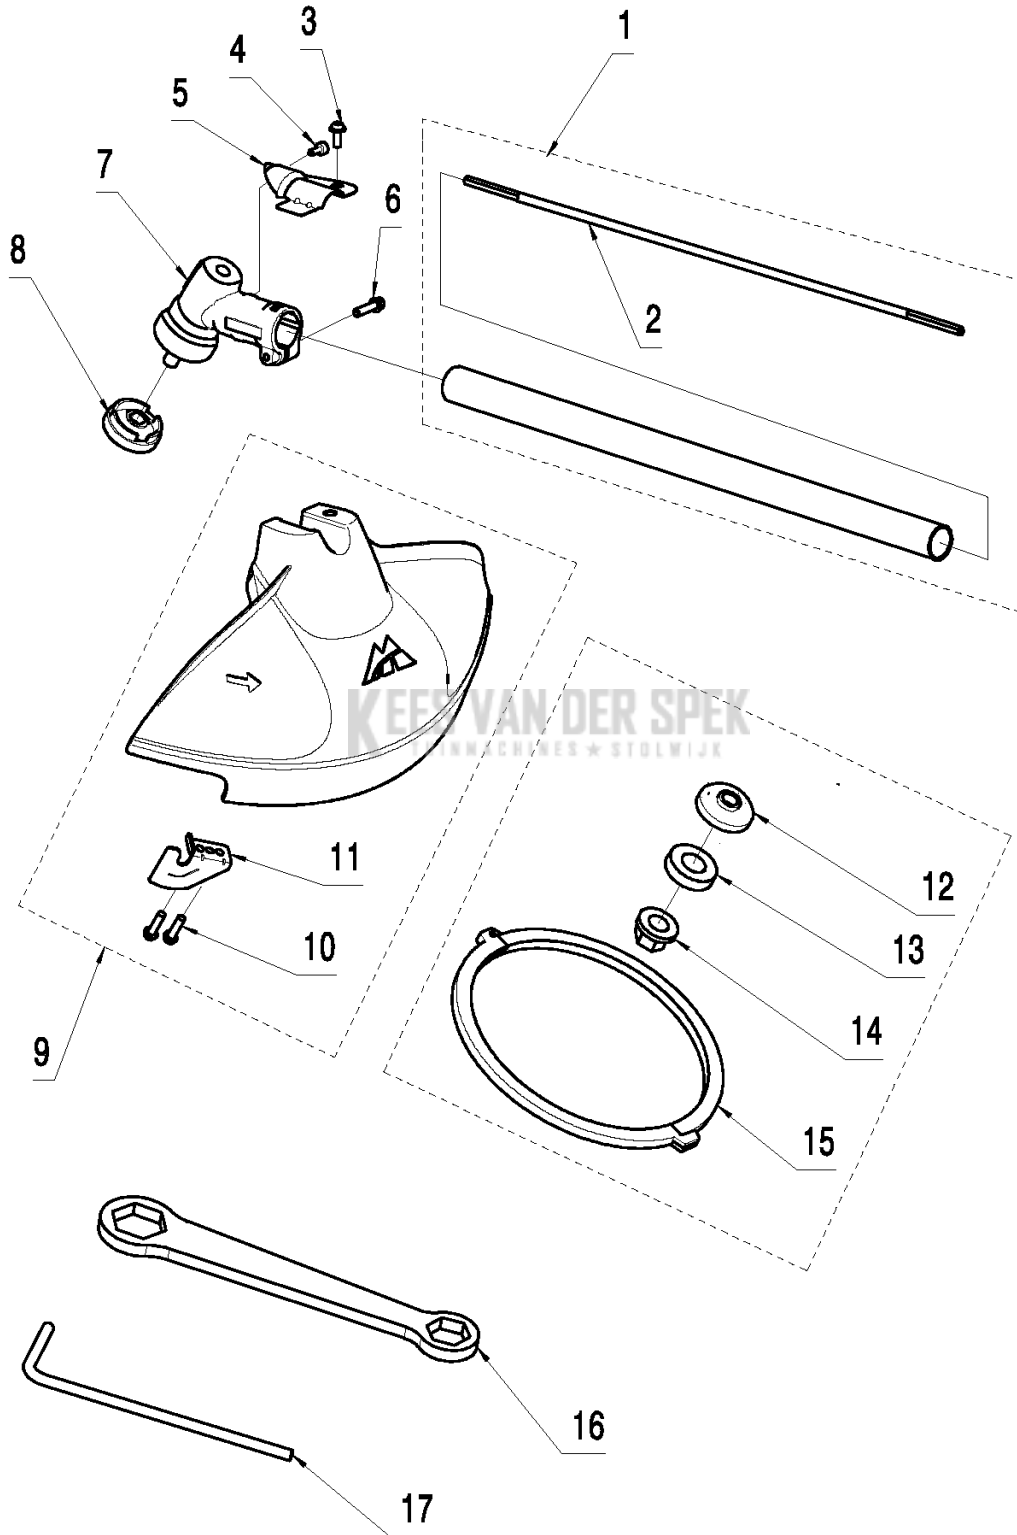

A B26PS
BEVEL GEAR & LOWER SHAFT

Referentie	Onderdeel nr	Omschrijving	Opmerking	Aant KIT al
1	578 91 02-03	PIJP		1
2	574 31 64-07	AANDRIJFAS		1 1
3	530 01 57-71	SCREW		1
4	530 01 57-75	SCREW		1
5	545 15 07-01	BEVESTIGING		1
6	575 50 77-01	SCREW		1
7	578 16 00-01	HOEKOVERBRENGING COMPL.		1
8	578 18 52-01	KOP		1
9	580 30 50-01	SCHERM		1
10	530 01 58-14	SCREW		2 9
11	530 05 22-86	LIJN		1 9
12	578 18 51-01	RING		1
13	578 40 72-01	RING		1
14	521 80 40-01	MOER		1
15	585 96 72-01	TRANSPORTBESCHERMING		1
16	530 05 64-01	SLEUTEL		1
17	576 80 94-01	SLEUTEL		1