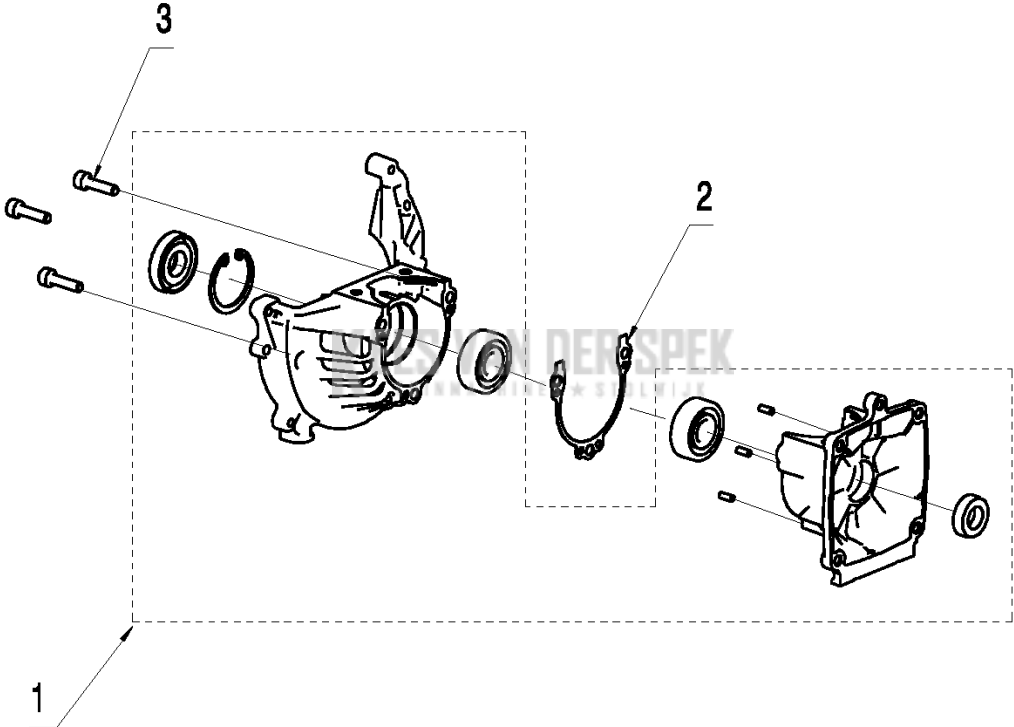

L B26PS
CRANKCASE

CARTER

B26 PS, 967207801, 967147101, 2014-02

Referentie	Onderdeel nr	Omschrijving	Opmerking	Aant KIT al
1	586 59 49-01	GEREEDSCHAPSSET		1
2	575 31 19-01	PAKKING		1
3	584 95 59-01	SCREW		3

KEES VAN DER SPEK
TUINMACHINES ★ STOLWIJK