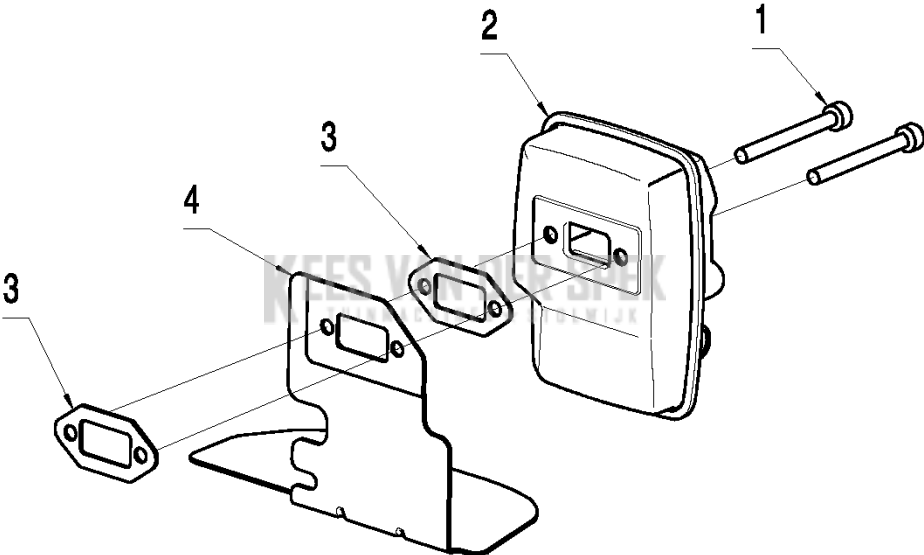

F B26PS
MUFFLER

Referentie	Onderdeel nr	Omschrijving	Opmerking	Aant KIT al
1	584 95 63-01	SCREW		2
2	585 56 54-01	GELUIDDEMPER		1
3	585 61 30-01	PAKKING		2
4	585 09 45-01	PAKKING		1