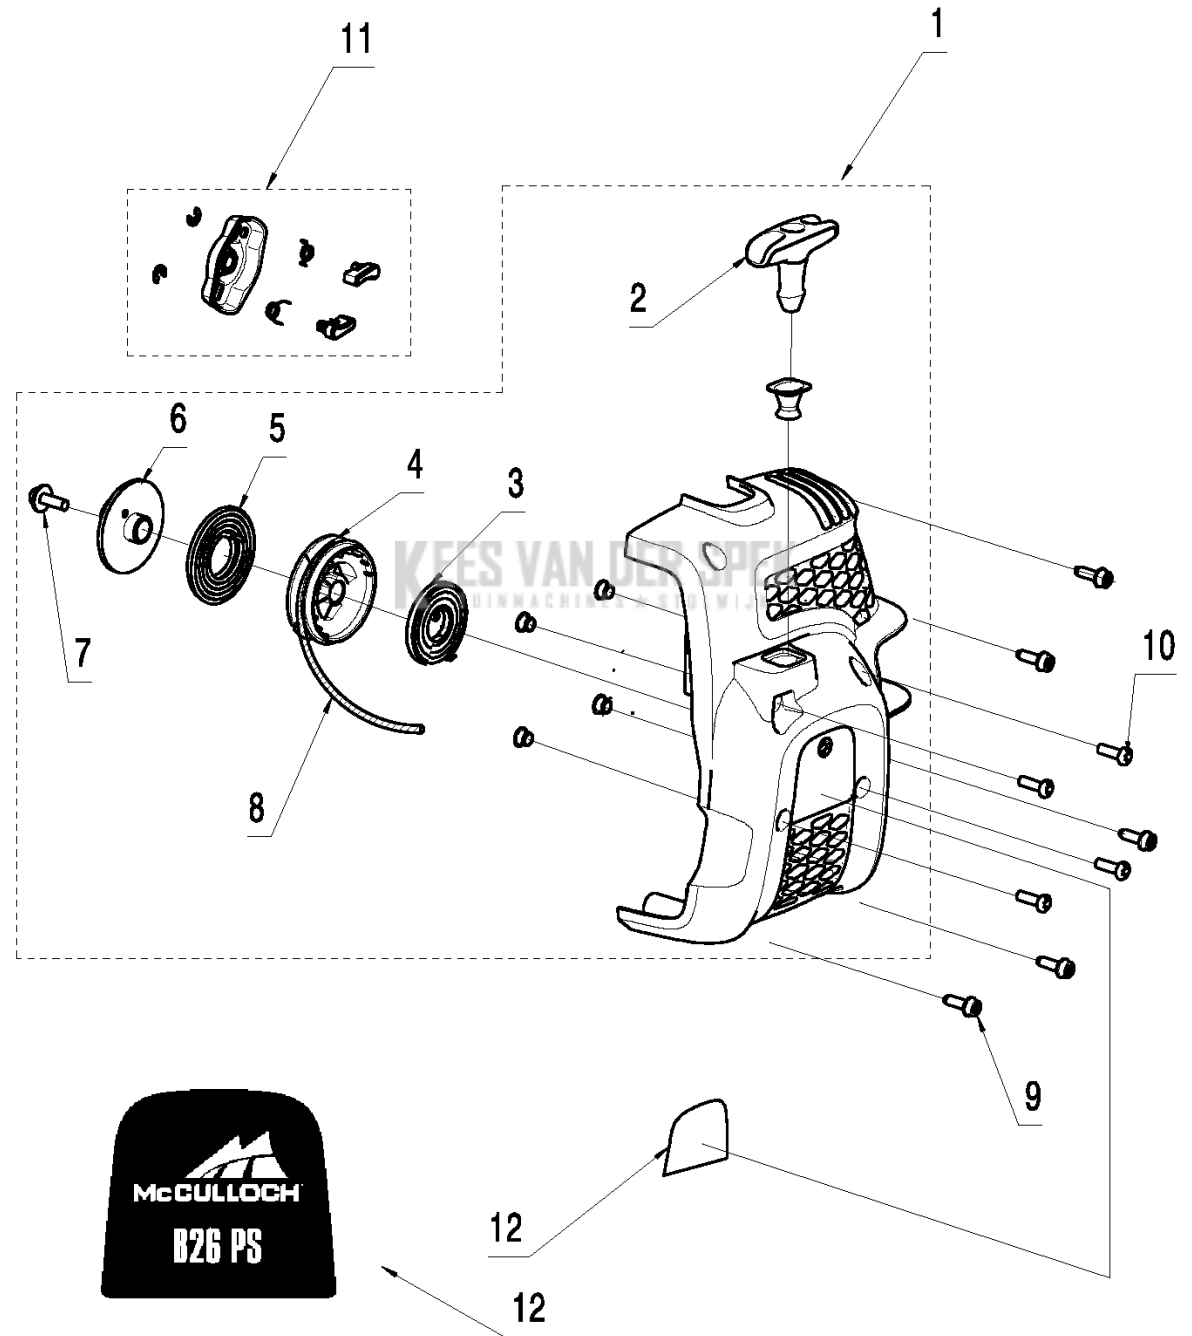

H B26PS
STARTER

Referentie	Onderdeel nr	Omschrijving	Opmerking	Aant KIT al
1	584 91 75-01	STARTER COMPL.		1
2	577 27 16-01	STARHANDVAT		1
3	503 85 90-01	RETOURVEER		1
4	579 36 63-01	POELIE		1
5	578 46 51-01	VEER		1
6	585 30 14-01	MEENEMER		1
7	530 01 64-68	SCREW		1
8	578 09 11-02	STARTKOORD		1
9	573 92 58-01	SCREW ITXSCFT		5
10	525 75 51-01	SCHROEF ITXSCFM		4
11	585 29 65-01	BRUG		1
12	585 69 36-02	STICKER		1