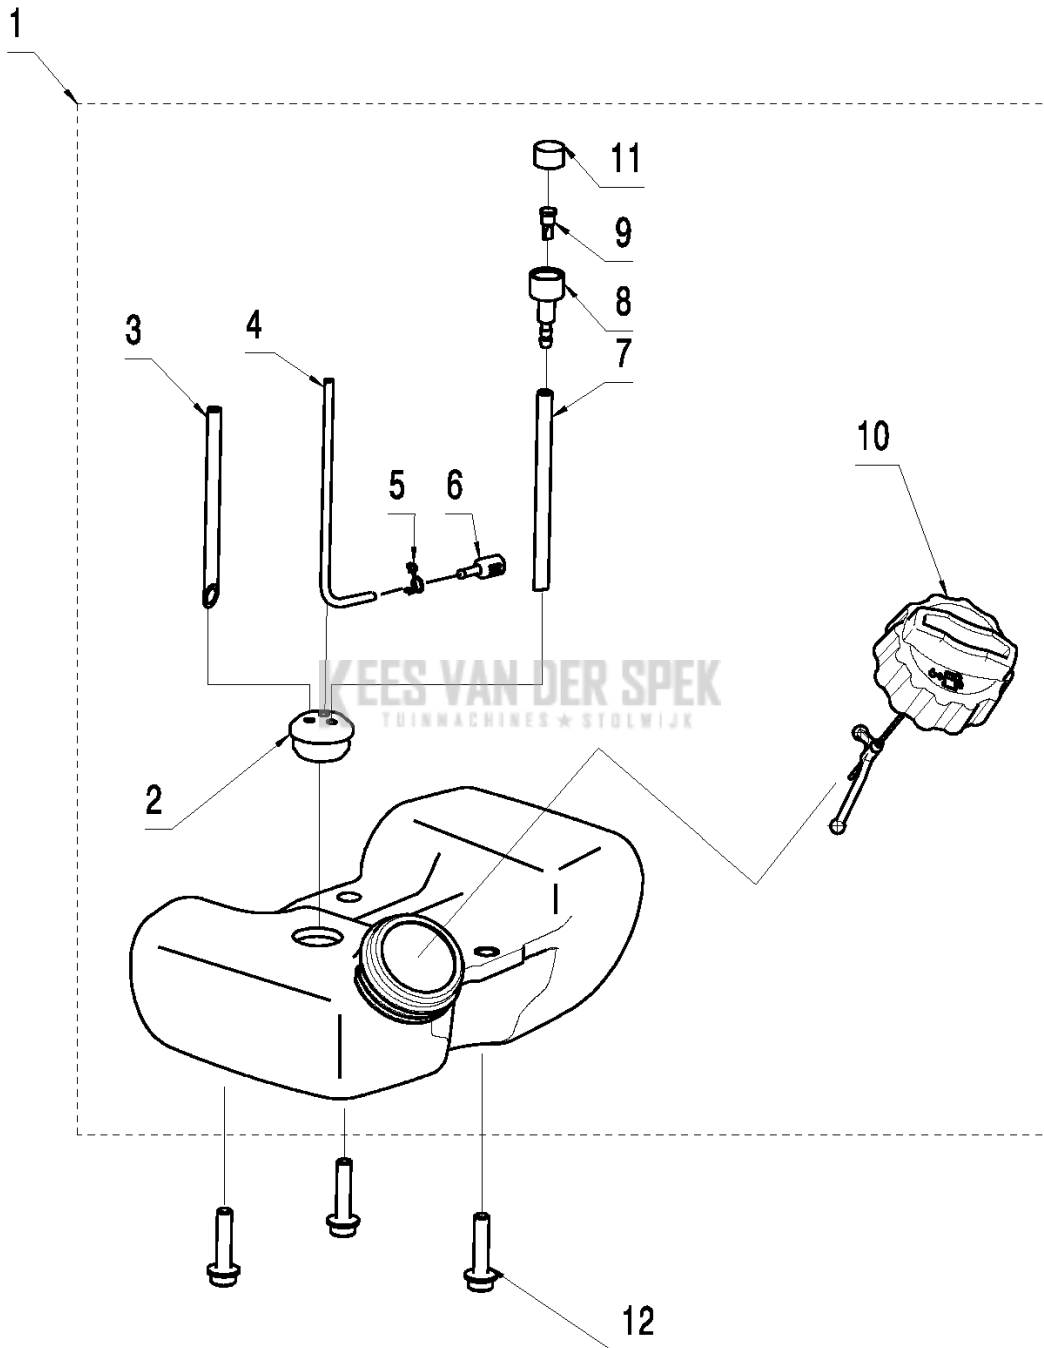

SPARE PARTS LIST

BRUSHCUTTERS/CLEARING SAWS

B26 PS, 967207801, 967147101, 2014-02

B B26PS
UPPER SHAFT

Referentie	Onderdeel nr	Omschrijving	Opmerking	Aant KIT al
1	530 01 58-20	SCREW		1
2	586 58 66-01	HENDEL		1
3	530 05 91-85	KLEM		1
4	530 01 61-52	VLEUGELMOER		1
5	585 47 05-01	AANDRIJFAS COMPL.		1
6	574 18 21-01	SCREW		1 5
7	585 68 52-01	KLEM		1 5
8	574 32 61-01	LUS		1
9	576 78 97-01	DRAAGSTEL		1
10	574 32 22-02	KNOP		1

E B26PS
FUEL TANK

Referentie	Onderdeel nr	Omschrijving	Opmerking	Aant KIT al
1	585 30 11-01	BRANDSTOFTANK COMPL.		1
2	575 31 28-01	DOORVOER		1 1
3	575 31 30-01	BRANDSTOFSLANG		1 1
4	575 31 31-01	BRANDSTOFSLANG		1 1
5	586 09 54-01	KLEM		1 1
6	574 22 70-01	BRANDSTOFFILTER		1 1
7	575 31 29-01	ONTLUCHTINGSSLANG		1 1
8	575 48 44-01	KLEPHUIS		1 1
9	575 48 45-01	VALVE NIPPLE		1 1
10	580 92 68-01	TANKDEKSEL COMPL.		1 1
11	575 48 46-01	FILTER		1 1
12	575 31 33-01	SCREW		3

G B26PS
CARBURATER & AIR FILTER

Referentie	Onderdeel nr	Omschrijving	Opmerking	Aant KIT al
1	537 21 32-01	KNOP		1
2	584 91 76-01	FILTERDEKSEL		1
3	575 30 95-01	LUCHTFILTER		1
4	578 30 39-01	SCREW		2
5	575 30 97-01	FILTERHOUDER COMPL.		1
6	584 27 41-01	CARBURATEUR		1
7	575 31 09-01	PAKKING		1
8	584 95 62-01	SCREW		4
9	575 31 13-01	DOORVOER		1
10	575 31 14-01	ISOLATOR		1
11	575 31 15-01	PAKKING		1
12	575 31 11-01	INLAATPIJP		1
13	575 31 12-01	SLANGKLEM		2
14	585 69 38-01	STICKER		1