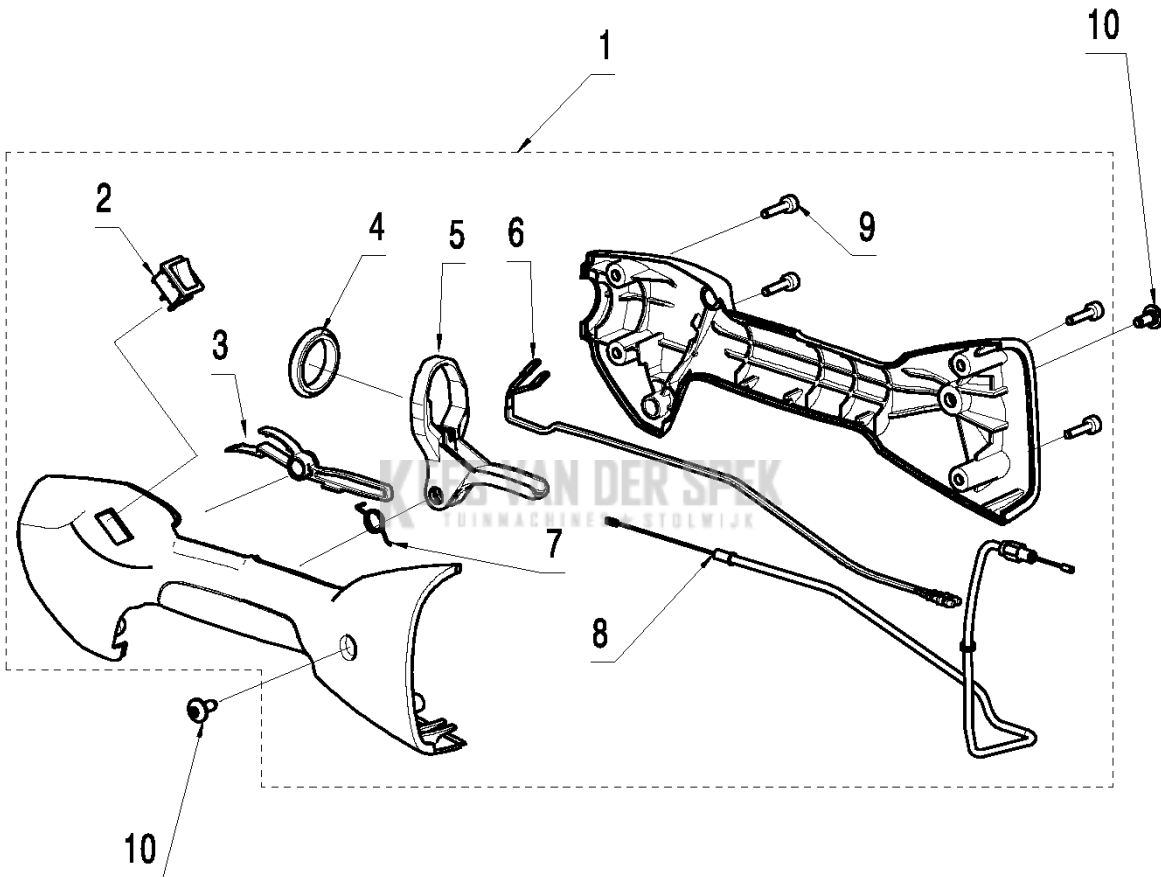

G B26PS
CARBURATER & AIR FILTER

Referentie	Onderdeel nr	Omschrijving	Opmerking	Aant KIT al
1	537 21 32-01	KNOP		1
2	584 91 76-01	FILTERDEKSEL		1
3	575 30 95-01	LUCHTFILTER		1
4	578 30 39-01	SCREW		2
5	575 30 97-01	FILTERHOUDER COMPL.		1
6	584 27 41-01	CARBURATEUR		1
7	575 31 09-01	PAKKING		1
8	584 95 62-01	SCREW		4
9	575 31 13-01	DOORVOER		1
10	575 31 14-01	ISOLATOR		1
11	575 31 15-01	PAKKING		1
12	575 31 11-01	INLAATPIJP		1
13	575 31 12-01	SLANGKLEM		2
14	585 69 38-01	STICKER		1

L B26PS
CRANKCASE

CARTER

B26 PS, 967207801, 967147101, 2014-02

Referentie	Onderdeel nr	Omschrijving	Opmerking	Aant KIT al
1	586 59 49-01	GEREEDSCHAPSSET		1
2	575 31 19-01	PAKKING		1
3	584 95 59-01	SCREW		3

KEES VAN DER SPEK
TUINMACHINES ★ STOLWIJK

Referentie	Onderdeel nr	Omschrijving	Opmerking	Aant KIT al
1	586 49 14-01	GEREEDSCHAPSSET		1
2	586 49 15-01	GEREEDSCHAPSSET		1 1
3	578 41 19-01	CILINDER COMPL.		1 1
4	575 30 78-01	PAKKING		2
5	584 95 60-01	SCREW		4
6	575 30 67-01	PLAAT		1
7	575 30 66-01	SCREW		2
8	585 59 72-01	DOORVOER		1

C B26PS
THROTTLE CONTROL

Referentie	Onderdeel nr	Omschrijving	Opmerking	Aant KIT al
1	574 19 31-02	HANDGREEP COMPL.		1
2	575 31 58-01	STOPSCHAKELAAR		1 1
3	574 19 28-01	GASVERGREDELING		1 1
4	574 82 44-01	AV ELEMENT		1 1
5	585 96 69-01	TREKKER		1 1
6	574 48 88-01	KORTSLUITKABEL		1 1
7	576 85 17-01	VEER		1 1
8	585 09 44-01	GASKLEPSET		1 1
9	574 44 40-01	SCREW ITXSCT		4 1
10	574 27 32-01	SCHROEF ITXPANT		2