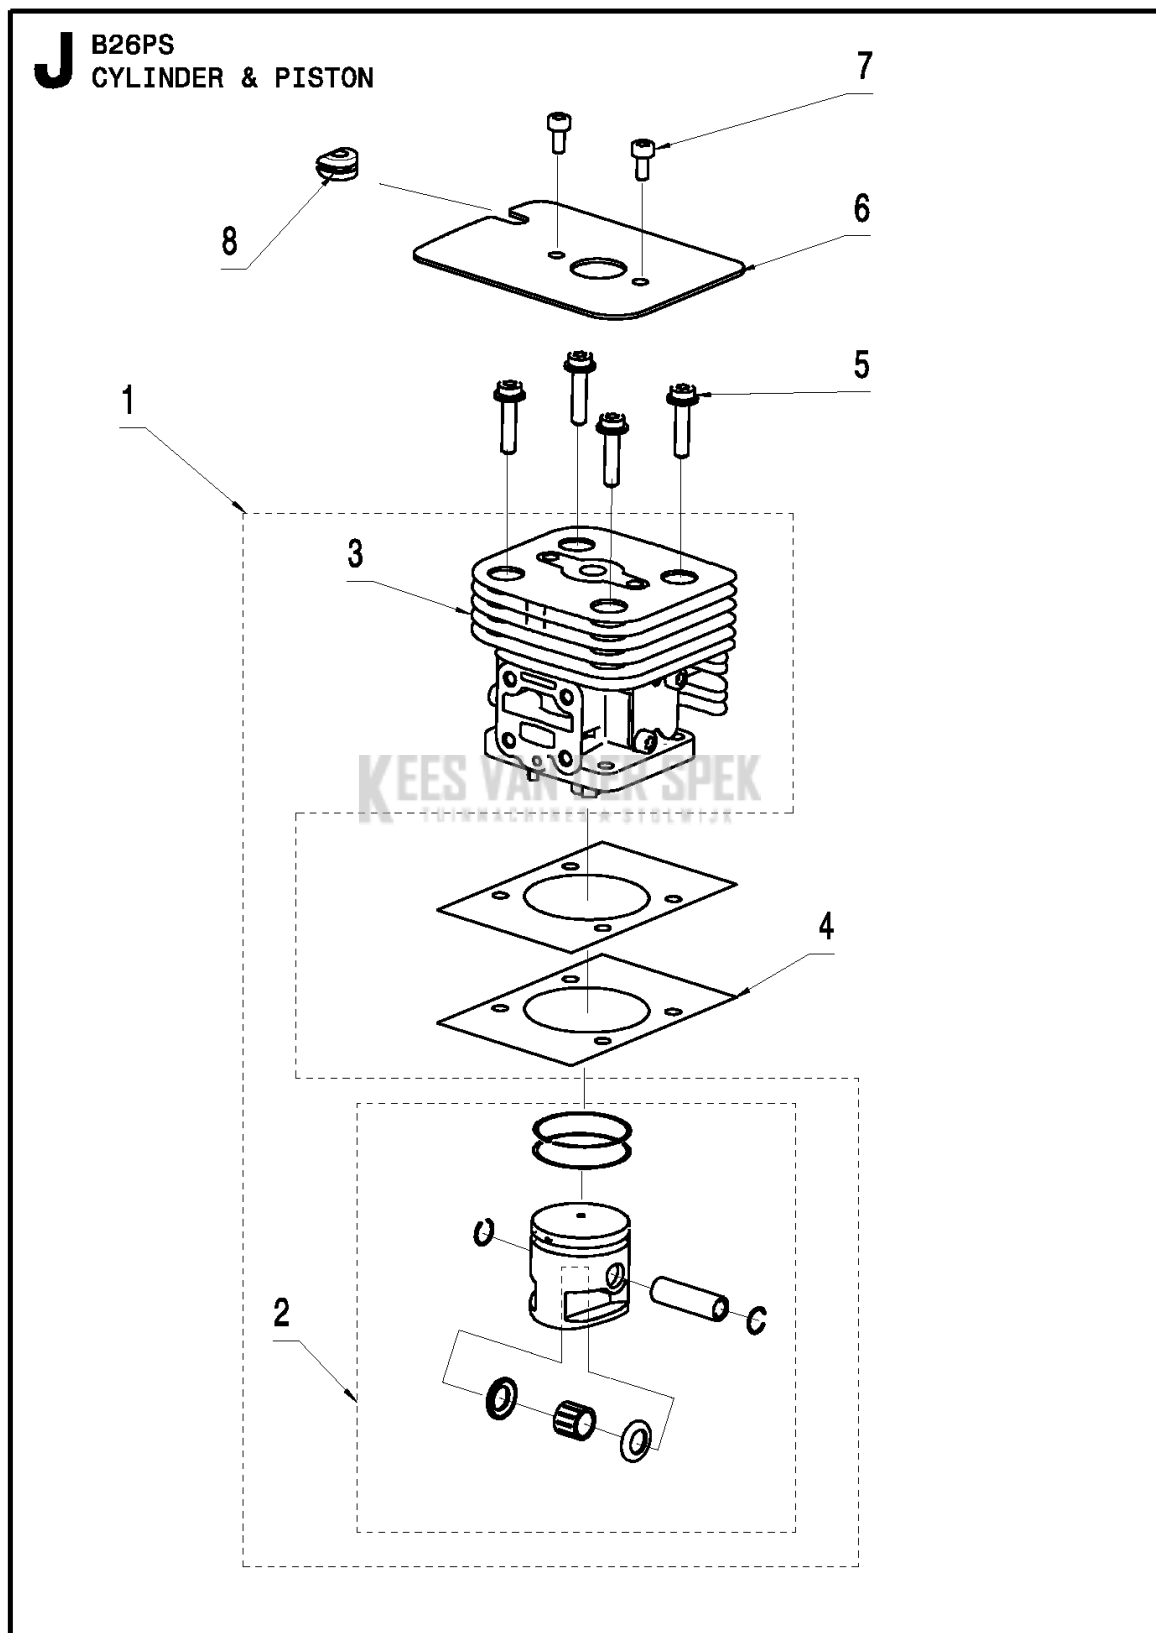

Referentie	Onderdeel nr	Omschrijving	Opmerking	Aant KIT al
1	586 49 14-01	GEREEDSCHAPSSET		1
2	586 49 15-01	GEREEDSCHAPSSET		1 1
3	578 41 19-01	CILINDER COMPL.		1 1
4	575 30 78-01	PAKKING		2
5	584 95 60-01	SCREW		4
6	575 30 67-01	PLAAT		1
7	575 30 66-01	SCREW		2
8	585 59 72-01	DOORVOER		1