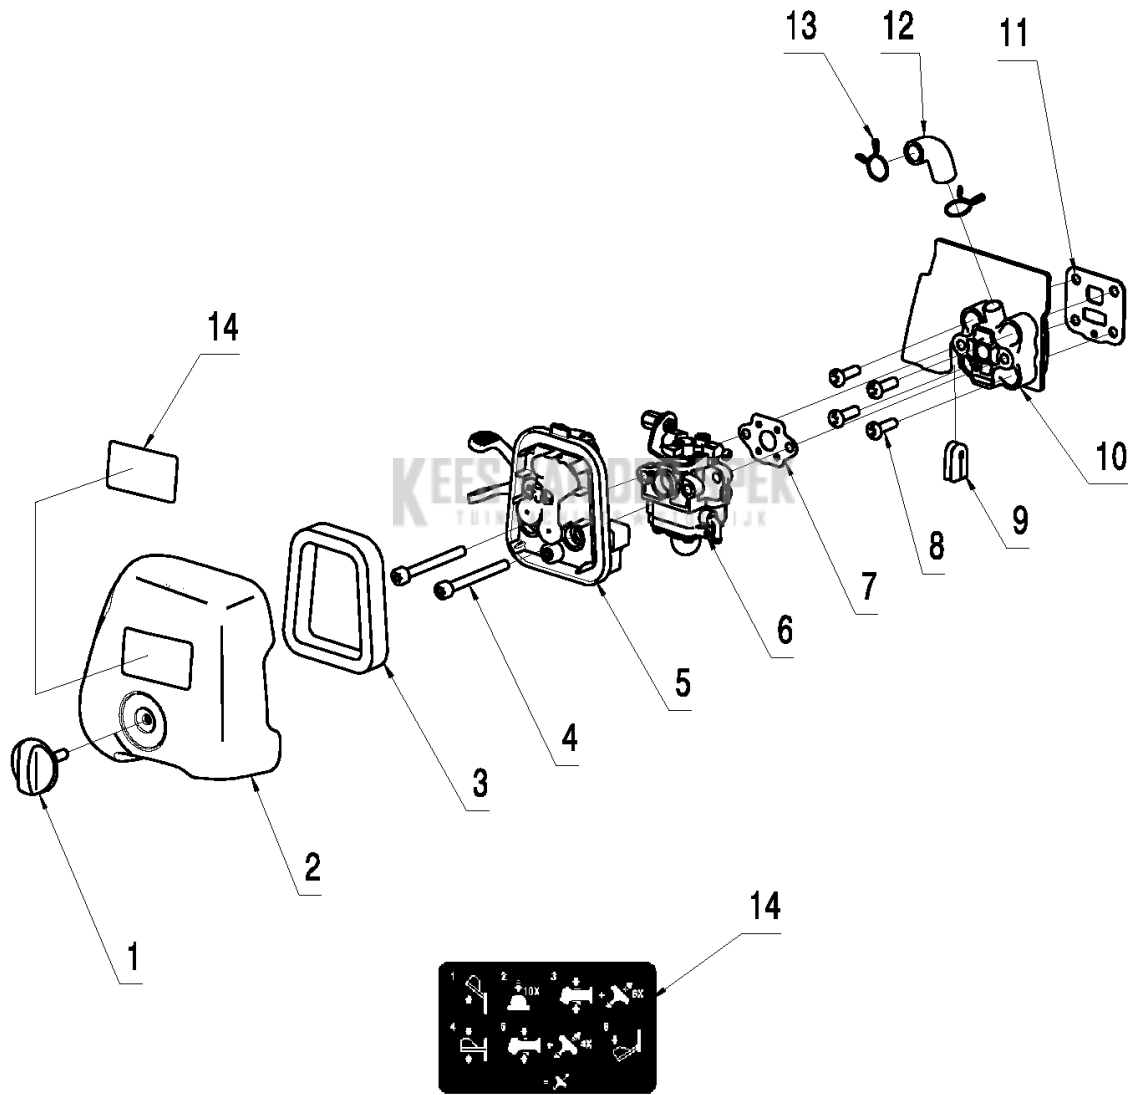

SPARE PARTS LIST

BRUSHCUTTERS/CLEARING SAWS

B26 PS, 967207801, 967147101, 2014-02

B B26PS
UPPER SHAFT

Referentie	Onderdeel nr	Omschrijving	Opmerking	Aant KIT al
1	530 01 58-20	SCREW		1
2	586 58 66-01	HENDEL		1
3	530 05 91-85	KLEM		1
4	530 01 61-52	VLEUGELMOER		1
5	585 47 05-01	AANDRIJFAS COMPL.		1
6	574 18 21-01	SCREW		1 5
7	585 68 52-01	KLEM		1 5
8	574 32 61-01	LUS		1
9	576 78 97-01	DRAAGSTEL		1
10	574 32 22-02	KNOP		1

E B26PS
FUEL TANK

Referentie	Onderdeel nr	Omschrijving	Opmerking	Aant KIT al
1	585 30 11-01	BRANDSTOFTANK COMPL.		1
2	575 31 28-01	DOORVOER		1 1
3	575 31 30-01	BRANDSTOFSLANG		1 1
4	575 31 31-01	BRANDSTOFSLANG		1 1
5	586 09 54-01	KLEM		1 1
6	574 22 70-01	BRANDSTOFFILTER		1 1
7	575 31 29-01	ONTLUCHTINGSSLANG		1 1
8	575 48 44-01	KLEPHUIS		1 1
9	575 48 45-01	VALVE NIPPLE		1 1
10	580 92 68-01	TANKDEKSEL COMPL.		1 1
11	575 48 46-01	FILTER		1 1
12	575 31 33-01	SCREW		3

G B26PS
CARBURATER & AIR FILTER

Referentie	Onderdeel nr	Omschrijving	Opmerking	Aant KIT al
1	537 21 32-01	KNOP		1
2	584 91 76-01	FILTERDEKSEL		1
3	575 30 95-01	LUCHTFILTER		1
4	578 30 39-01	SCREW		2
5	575 30 97-01	FILTERHOUDER COMPL.		1
6	584 27 41-01	CARBURATEUR		1
7	575 31 09-01	PAKKING		1
8	584 95 62-01	SCREW		4
9	575 31 13-01	DOORVOER		1
10	575 31 14-01	ISOLATOR		1
11	575 31 15-01	PAKKING		1
12	575 31 11-01	INLAATPIJP		1
13	575 31 12-01	SLANGKLEM		2
14	585 69 38-01	STICKER		1

C B26PS
THROTTLE CONTROL

Referentie	Onderdeel nr	Omschrijving	Opmerking	Aant KIT al
1	574 19 31-02	HANDGREEP COMPL.		1
2	575 31 58-01	STOPSCHAKELAAR		1 1
3	574 19 28-01	GASVERGREDELING		1 1
4	574 82 44-01	AV ELEMENT		1 1
5	585 96 69-01	TREKKER		1 1
6	574 48 88-01	KORTSLUITKABEL		1 1
7	576 85 17-01	VEER		1 1
8	585 09 44-01	GASKLEPSET		1 1
9	574 44 40-01	SCREW ITXSCT		4 1
10	574 27 32-01	SCHROEF ITXPANT		2