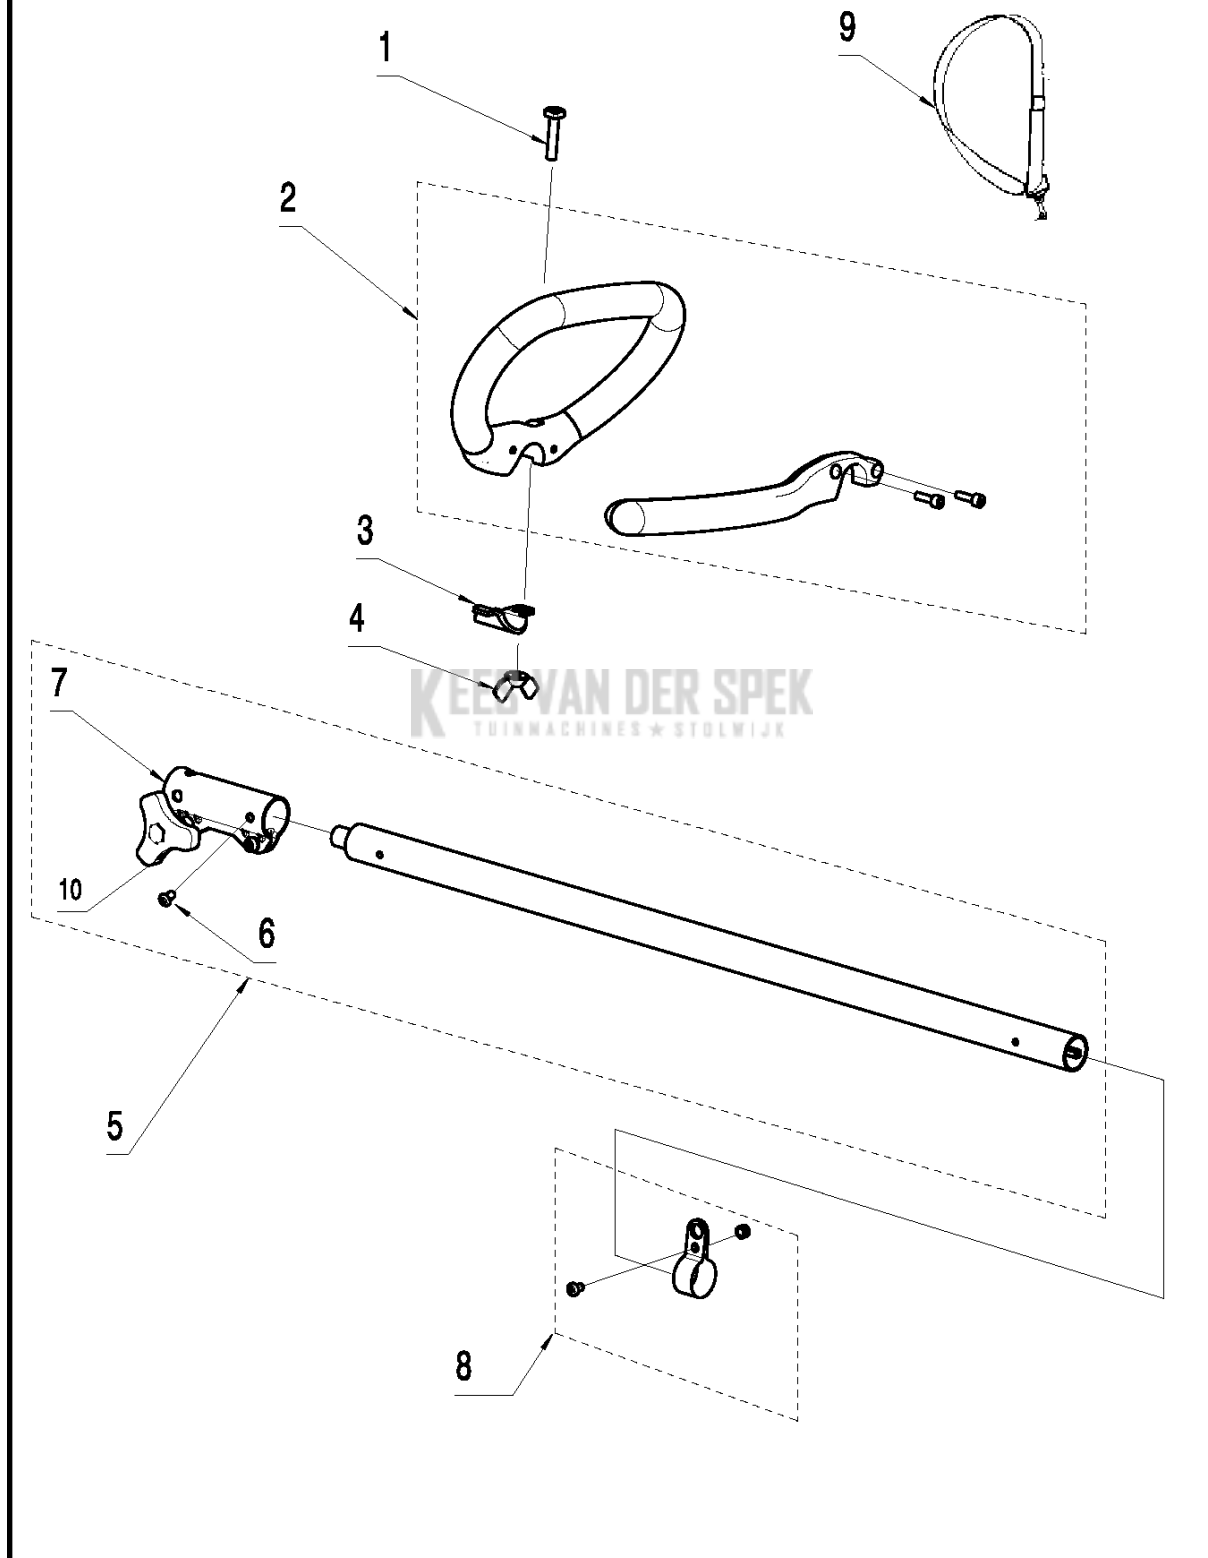

SPARE PARTS LIST

BRUSHCUTTERS/CLEARING SAWS

B26 PS, 967207801, 967147101, 2014-02

B B26PS
UPPER SHAFT

Referentie	Onderdeel nr	Omschrijving	Opmerking	Aant KIT al
1	530 01 58-20	SCREW		1
2	586 58 66-01	HENDEL		1
3	530 05 91-85	KLEM		1
4	530 01 61-52	VLEUGELMOER		1
5	585 47 05-01	AANDRIJFAS COMPL.		1
6	574 18 21-01	SCREW		1 5
7	585 68 52-01	KLEM		1 5
8	574 32 61-01	LUS		1
9	576 78 97-01	DRAAGSTEL		1
10	574 32 22-02	KNOP		1

E B26PS
FUEL TANK

Referentie	Onderdeel nr	Omschrijving	Opmerking	Aant KIT al
1	585 30 11-01	BRANDSTOFTANK COMPL.		1
2	575 31 28-01	DOORVOER		1 1
3	575 31 30-01	BRANDSTOFSLANG		1 1
4	575 31 31-01	BRANDSTOFSLANG		1 1
5	586 09 54-01	KLEM		1 1
6	574 22 70-01	BRANDSTOFFILTER		1 1
7	575 31 29-01	ONTLUCHTINGSSLANG		1 1
8	575 48 44-01	KLEPHUIS		1 1
9	575 48 45-01	VALVE NIPPLE		1 1
10	580 92 68-01	TANKDEKSEL COMPL.		1 1
11	575 48 46-01	FILTER		1 1
12	575 31 33-01	SCREW		3

G B26PS
CARBURATER & AIR FILTER

Referentie	Onderdeel nr	Omschrijving	Opmerking	Aant KIT al
1	537 21 32-01	KNOP		1
2	584 91 76-01	FILTERDEKSEL		1
3	575 30 95-01	LUCHTFILTER		1
4	578 30 39-01	SCREW		2
5	575 30 97-01	FILTERHOUDER COMPL.		1
6	584 27 41-01	CARBURATEUR		1
7	575 31 09-01	PAKKING		1
8	584 95 62-01	SCREW		4
9	575 31 13-01	DOORVOER		1
10	575 31 14-01	ISOLATOR		1
11	575 31 15-01	PAKKING		1
12	575 31 11-01	INLAATPIJP		1
13	575 31 12-01	SLANGKLEM		2
14	585 69 38-01	STICKER		1