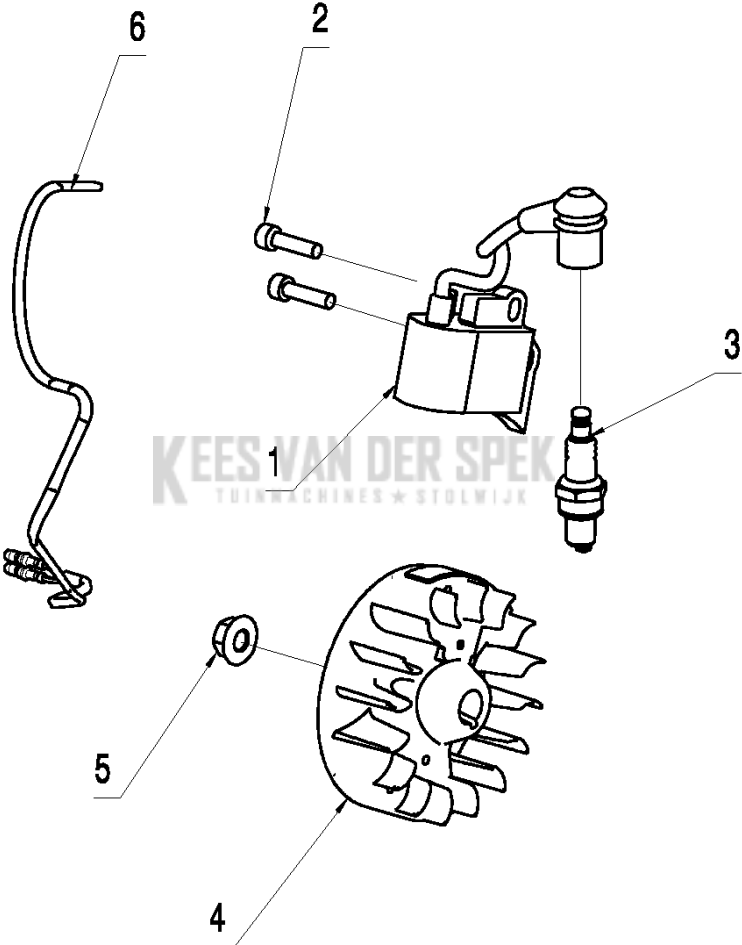

C B26PS
THROTTLE CONTROL

Referentie	Onderdeel nr	Omschrijving	Opmerking	Aant KIT al
1	574 19 31-02	HANDGREEP COMPL.		1
2	575 31 58-01	STOPSCHAKELAAR		1 1
3	574 19 28-01	GASVERGREDELING		1 1
4	574 82 44-01	AV ELEMENT		1 1
5	585 96 69-01	TREKKER		1 1
6	574 48 88-01	KORTSLUITKABEL		1 1
7	576 85 17-01	VEER		1 1
8	585 09 44-01	GASKLEPSET		1 1
9	574 44 40-01	SCREW ITXSCT		4 1
10	574 27 32-01	SCHROEF ITXPANT		2

F B26PS
MUFFLER

Referentie	Onderdeel nr	Omschrijving	Opmerking	Aant KIT al
1	584 95 63-01	SCREW		2
2	585 56 54-01	GELUIDDEMPER		1
3	585 61 30-01	PAKKING		2
4	585 09 45-01	PAKKING		1

D B26PS
CLUTCH

Referentie	Onderdeel nr	Omschrijving	Opmerking	Aant KIT al
1	584 91 73-01	KOPPELINGSKAP COMPL.		1
2	525 75 51-04	SCHROEF ITXSCFM		1
3	525 75 51-01	SCHROEF ITXSCFM		4
4	731 23 14-01	ZESKANT MOER		1 1
5	586 55 70-01	GEREEDSCHAPSSET		1
6	586 55 69-01	KOPPELINGSVEER		1 5

Referentie	Onderdeel nr	Omschrijving	Opmerking	Aant KIT al
1	586 49 16-01	GEREEDSCHAPSET		1

I B26PS
IGNITION

Referentie	Onderdeel nr	Omschrijving	Opmerking	Aant KIT al
1	585 56 55-01	ONTSTEKING MODULE		2
2	584 95 59-01	SCREW		1
3	578 41 02-01	BOUGIE		1
4	585 56 57-01	VLIEGWIEL		1
5	574 22 34-01	MOER		1
6	574 48 89-03	KORTSLUITKABEL		

A B26PS
BEVEL GEAR & LOWER SHAFT

Referentie	Onderdeel nr	Omschrijving	Opmerking	Aant KIT al
1	578 91 02-03	PIJP		1
2	574 31 64-07	AANDRIJFAS		1 1
3	530 01 57-71	SCREW		1
4	530 01 57-75	SCREW		1
5	545 15 07-01	BEVESTIGING		1
6	575 50 77-01	SCREW		1
7	578 16 00-01	HOEKOVERBRENGING COMPL.		1
8	578 18 52-01	KOP		1
9	580 30 50-01	SCHERM		1
10	530 01 58-14	SCREW		2 9
11	530 05 22-86	LIJN		1 9
12	578 18 51-01	RING		1
13	578 40 72-01	RING		1
14	521 80 40-01	MOER		1
15	585 96 72-01	TRANSPORTBESCHERMING		1
16	530 05 64-01	SLEUTEL		1
17	576 80 94-01	SLEUTEL		1