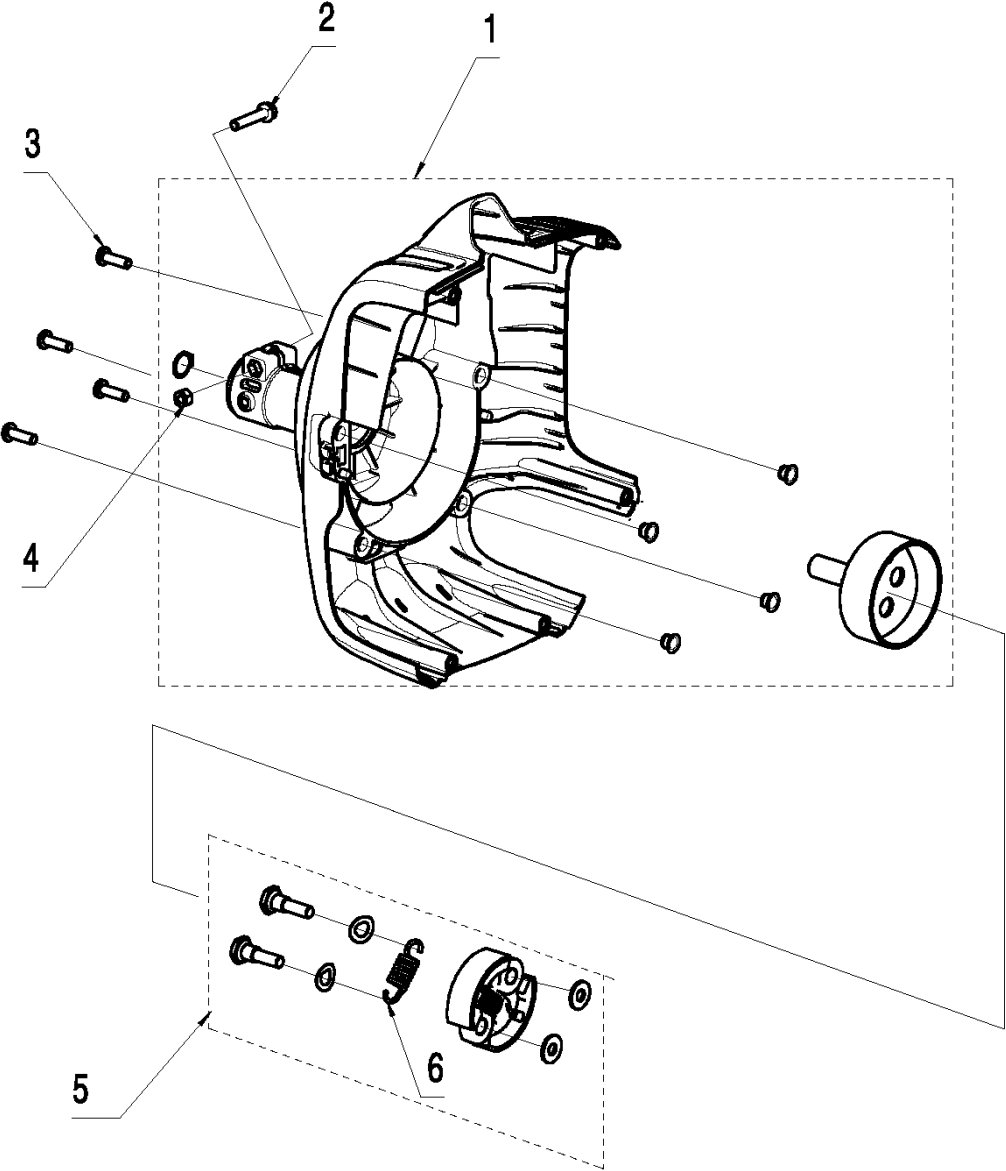

GELUIDDEMPER

T26 CS, 967207701, 2014-02

Referentie	Onderdeel nr	Omschrijving	Opmerking	Aant KIT al
1	584 95 63-01	SCREW		2
2	585 56 54-01	GELUIDDEMPER		1
3	585 61 30-01	PAKKING		2
4	585 09 45-01	PAKKING		1

D T26CS
CLUTCH