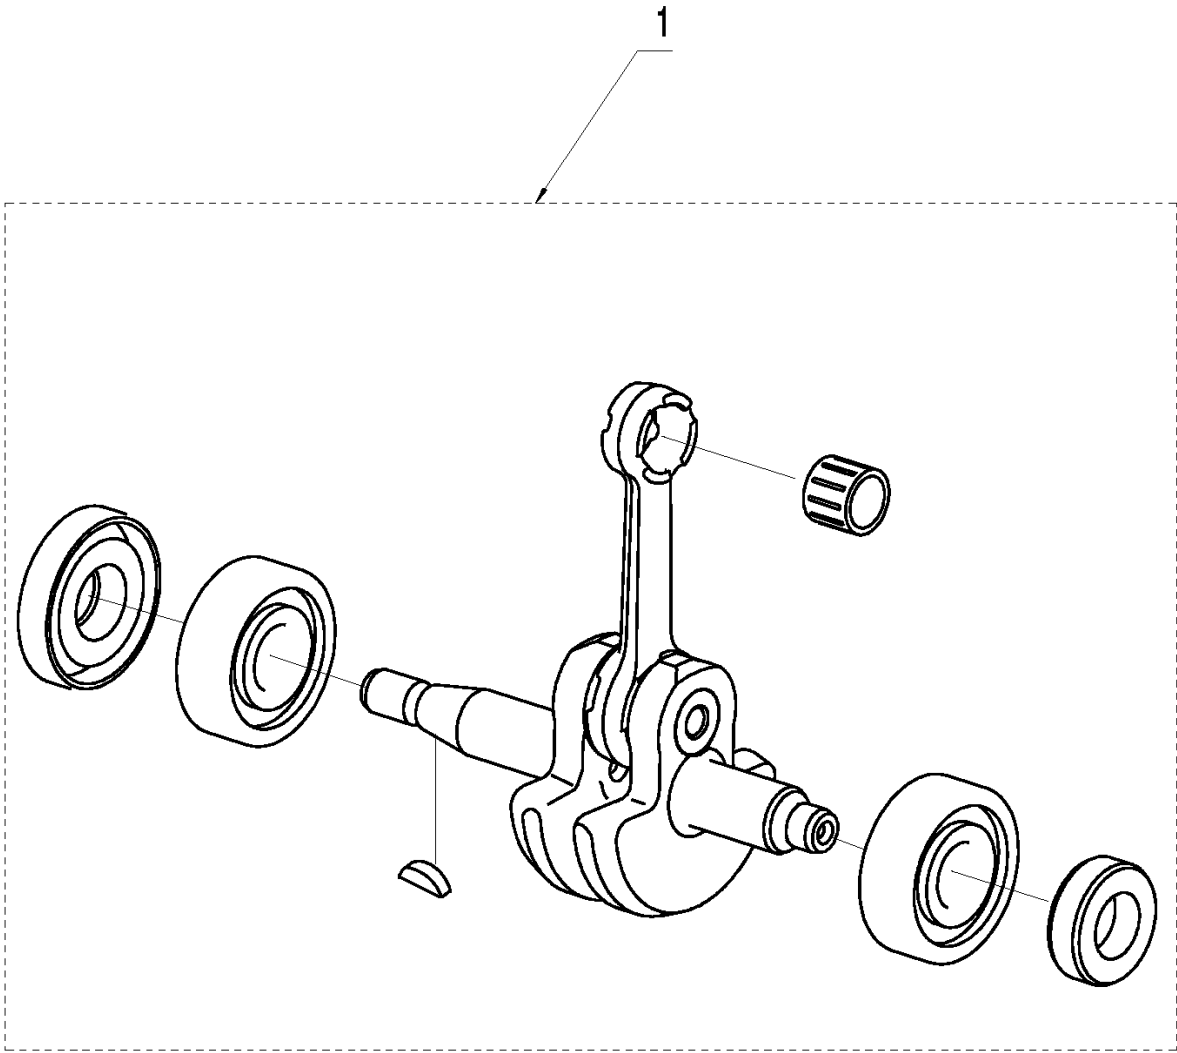

Referentie	Onderdeel nr	Omschrijving	Opmerking	Aant KIT al
1	584 91 73-01	KOPPELINGSKAP COMPL.		1
2	525 75 51-04	SCHROEF ITXSCFM		1
3	525 75 51-01	SCHROEF ITXSCFM		4
4	731 23 14-01	ZESKANT MOER		1 1
5	586 55 70-01	GEREEDSCHAPSSET		1
6	586 55 69-01	KOPPELINGSVEER		1 5

K T26CS
Crankshaft