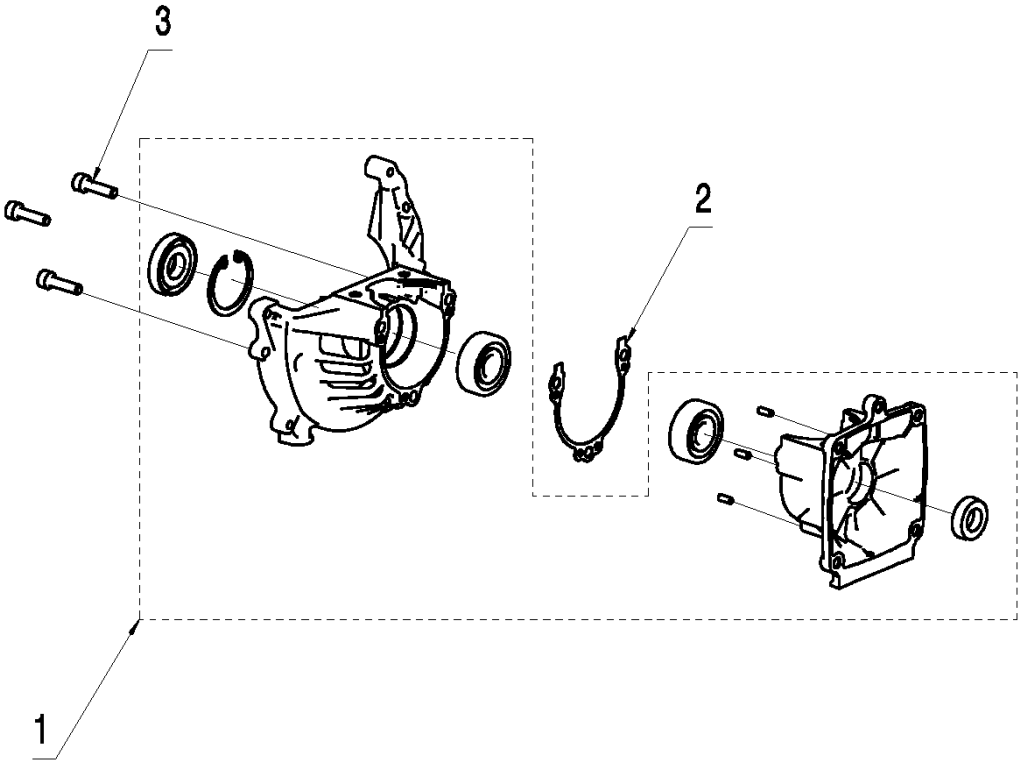

Referentie	Onderdeel nr	Omschrijving	Opmerking	Aant KIT al
1	537 21 32-01	KNOP		1
2	584 91 76-01	FILTERDEKSEL		1
3	575 30 95-01	LUCHTFILTER		1
4	578 30 39-01	SCREW		2
5	575 30 97-01	FILTERHOUDER COMPL.		1
6	584 27 41-01	CARBURATEUR		1
7	575 31 09-01	PAKKING		1
8	584 95 62-01	SCREW		4
9	575 31 13-01	DOORVOER		1
10	575 31 14-01	ISOLATOR		1
11	575 31 15-01	PAKKING		1
12	575 31 11-01	INLAATPIJP		1
13	575 31 12-01	SLANGKLEM		2
14	585 69 38-01	STICKER		1

L T26CS
CRANKCASE