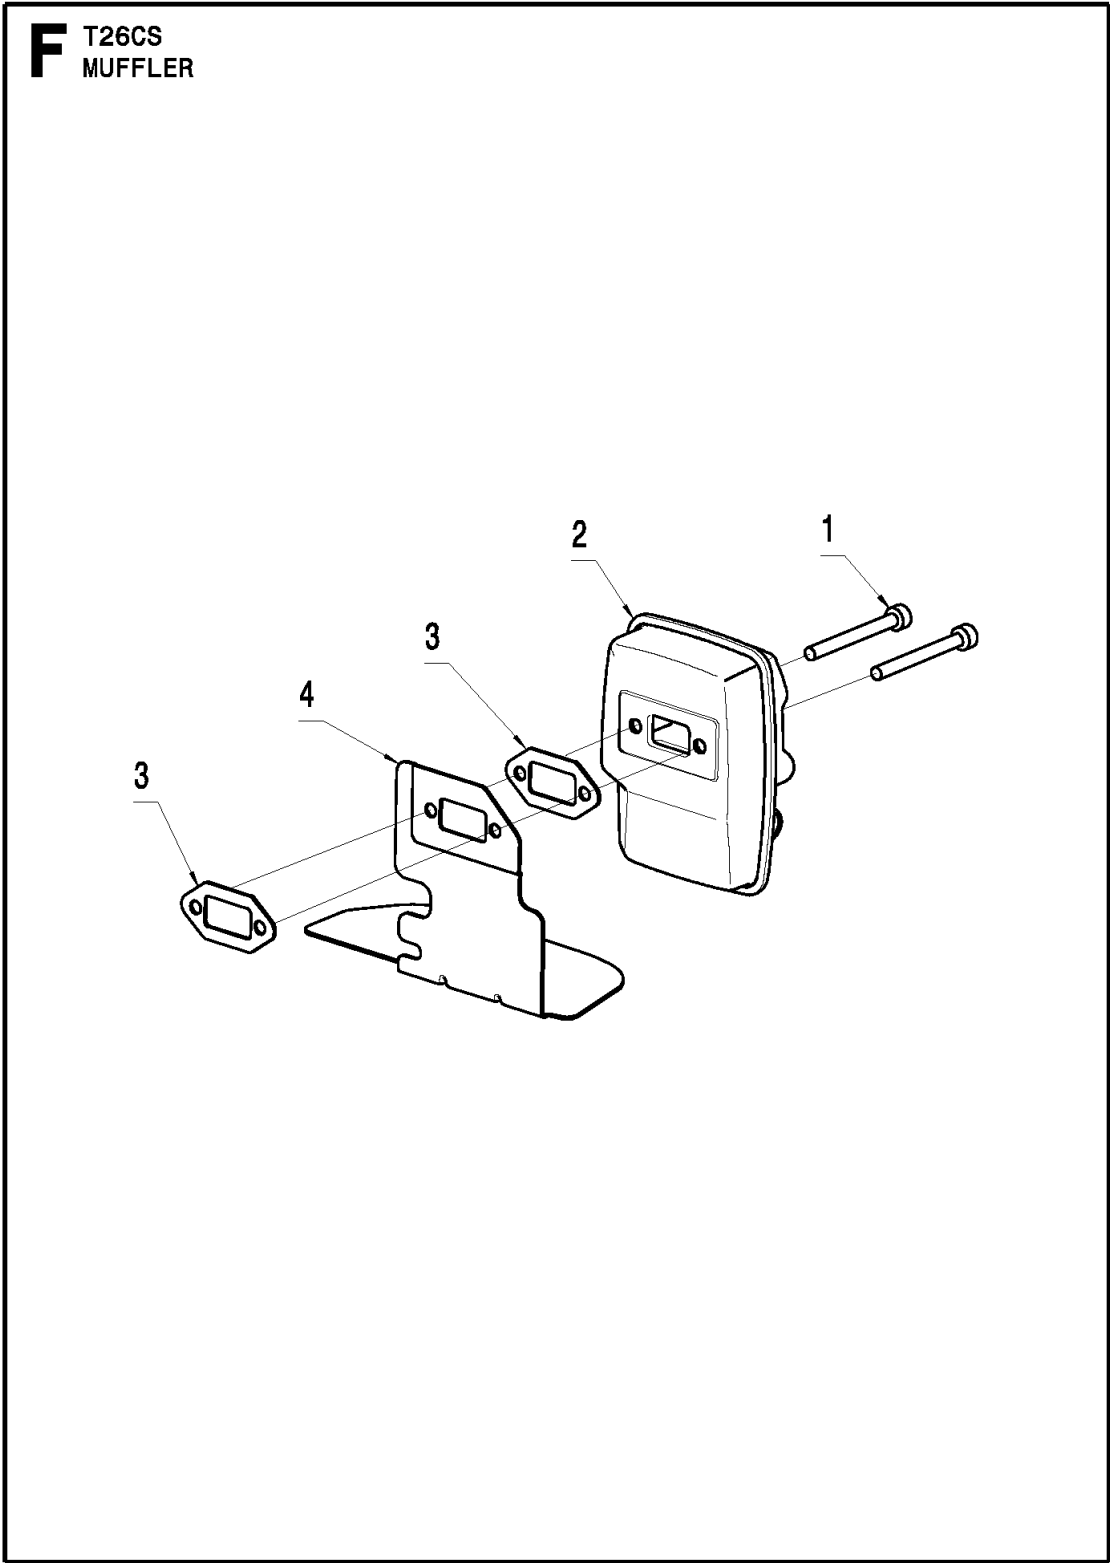

C T26CS
THROTTLE CONTROL

Referentie	Onderdeel nr	Omschrijving	Opmerking	Aant KIT al
1	574 19 31-02	HANDGREEP COMPL.		1
2	575 31 58-01	STOPSCHAKELAAR		1 1
3	574 19 28-01	GASVERGREDELING		1 1
4	574 82 44-01	AV ELEMENT		1 1
5	585 96 69-01	TREKKER		1 1
6	574 48 88-01	KORTSLUITKABEL		1 1
7	576 85 17-01	VEER		1 1
8	585 09 44-01	GASKLEPSET		1 1
9	574 44 40-01	SCREW ITXSCT		4 1
10	574 27 32-01	SCHROEF ITXPANT		2