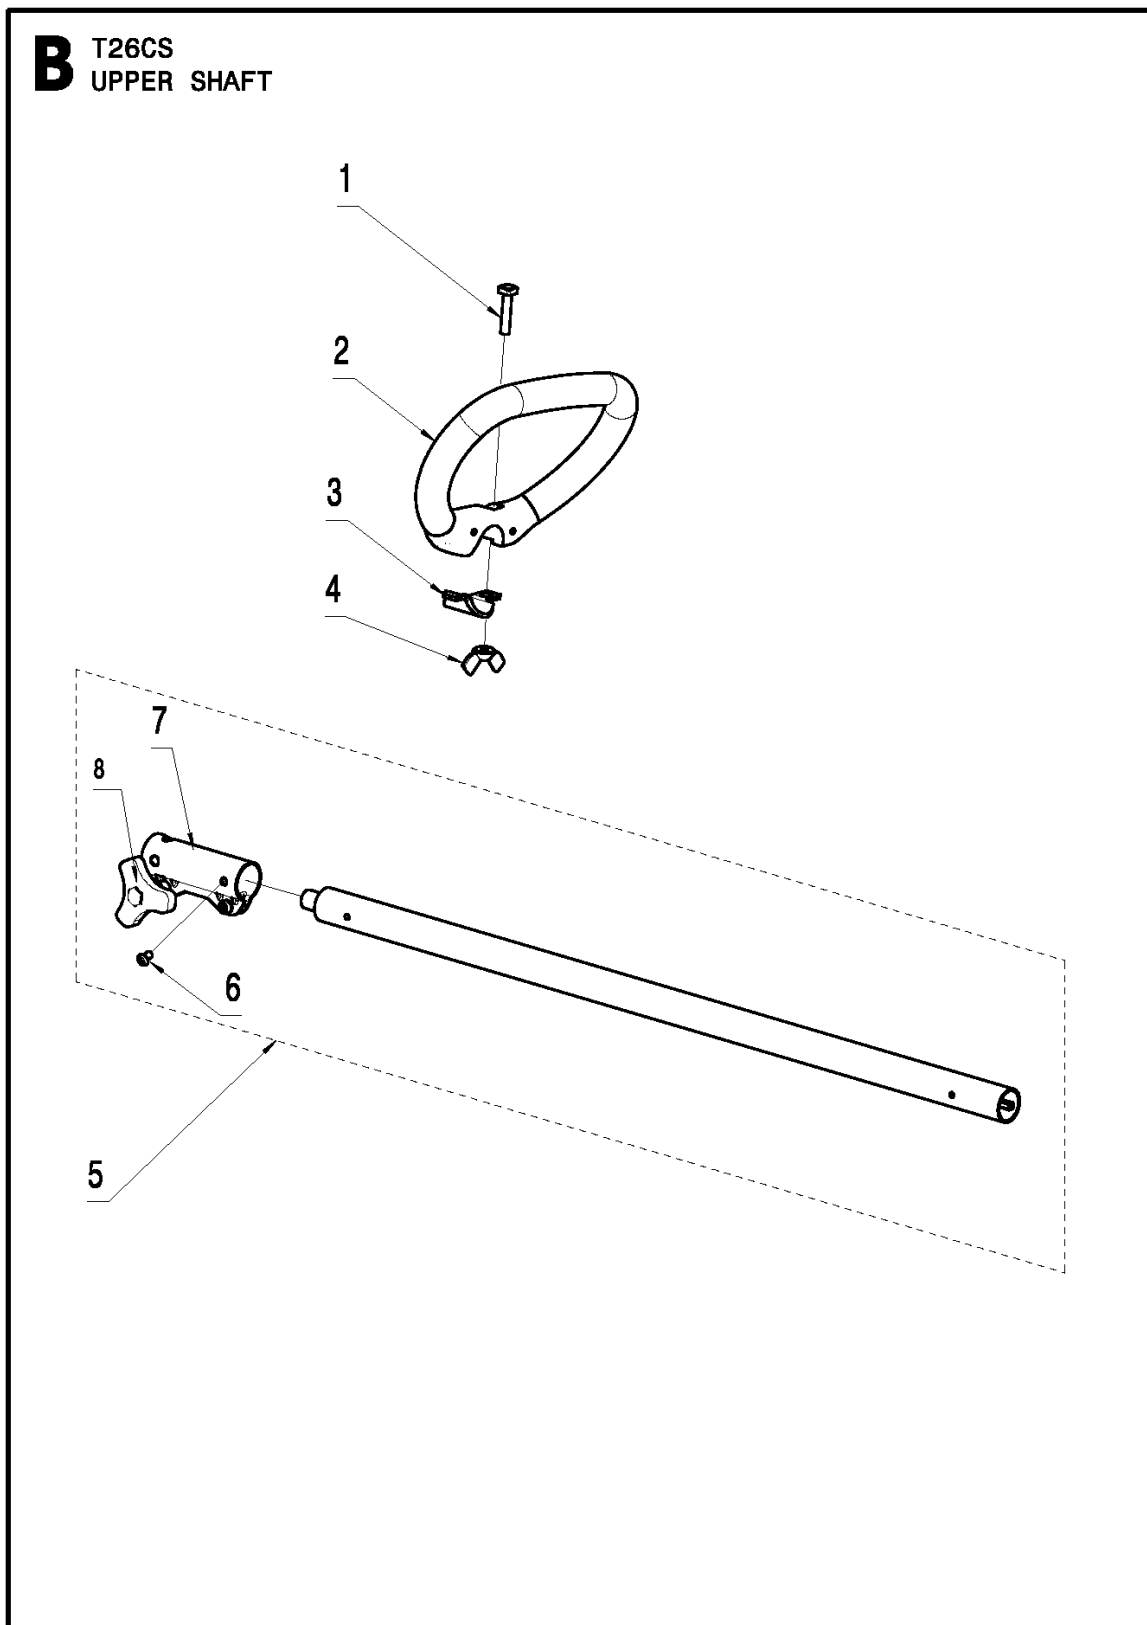

SPARE PARTS LIST

TRIMMERS/EDGERS

T26 CS, 967207701, 2014-02

J

Referentie	Onderdeel nr	Omschrijving	Opmerking	Aant KIT al
1	530 01 58-20	SCREW		1
2	545 07 42-01	LUS HANDGREEP		1
3	530 05 91-85	KLEM		1
4	530 01 61-52	VLEUGELMOER		1
5	585 47 05-01	AANDRIJFAS COMPL.		1
6	574 18 21-01	SCREW		1 5
7	585 68 52-01	KLEM		1 5
8	574 32 22-02	KNOP		1 5

E T26CS
FUEL TANK

Referentie	Onderdeel nr	Omschrijving	Opmerking	Aant KIT al
1	585 30 11-01	BRANDSTOFTANK COMPL.		1
2	575 31 28-01	DOORVOER		1 1
3	575 31 30-01	BRANDSTOFSLANG		1 1
4	575 31 31-01	BRANDSTOFSLANG		1 1
5	586 09 54-01	KLEM		1 1
6	574 22 70-01	BRANDSTOFFILTER		1 1
7	575 31 29-01	ONTLUCHTINGSSLANG		1 1
8	575 48 44-01	KLEPHUIS		1 1
9	575 48 45-01	VALVE NIPPLE		1 1
10	580 92 68-01	TANKDEKSEL COMPL.		1 1
11	575 48 46-01	FILTER		1 1
12	575 31 33-01	SCREW		3

C T26CS
THROTTLE CONTROL

Referentie	Onderdeel nr	Omschrijving	Opmerking	Aant KIT al
1	574 19 31-02	HANDGREEP COMPL.		1
2	575 31 58-01	STOPSCHAKELAAR		1 1
3	574 19 28-01	GASVERGREDELING		1 1
4	574 82 44-01	AV ELEMENT		1 1
5	585 96 69-01	TREKKER		1 1
6	574 48 88-01	KORTSLUITKABEL		1 1
7	576 85 17-01	VEER		1 1
8	585 09 44-01	GASKLEPSET		1 1
9	574 44 40-01	SCREW ITXSCT		4 1
10	574 27 32-01	SCHROEF ITXPANT		2