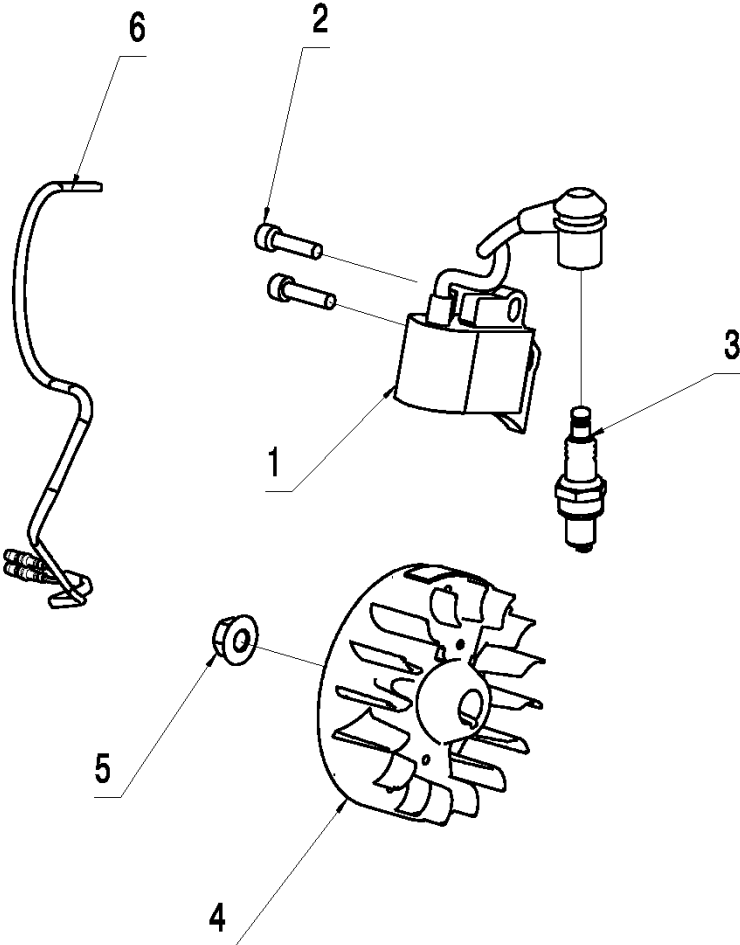

C T26CS
THROTTLE CONTROL

Referentie	Onderdeel nr	Omschrijving	Opmerking	Aant KIT al
1	574 19 31-02	HANDGREEP COMPL.		1
2	575 31 58-01	STOPSCHAKELAAR		1 1
3	574 19 28-01	GASVERGREDELING		1 1
4	574 82 44-01	AV ELEMENT		1 1
5	585 96 69-01	TREKKER		1 1
6	574 48 88-01	KORTSLUITKABEL		1 1
7	576 85 17-01	VEER		1 1
8	585 09 44-01	GASKLEPSET		1 1
9	574 44 40-01	SCREW ITXSCT		4 1
10	574 27 32-01	SCHROEF ITXPANT		2

D T26CS
CLUTCH

Referentie	Onderdeel nr	Omschrijving	Opmerking	Aant KIT al
1	584 91 73-01	KOPPELINGSKAP COMPL.		1
2	525 75 51-04	SCHROEF ITXSCFM		1
3	525 75 51-01	SCHROEF ITXSCFM		4
4	731 23 14-01	ZESKANT MOER		1 1
5	586 55 70-01	GEREEDSCHAPSSET		1
6	586 55 69-01	KOPPELINGSVEER		1 5

K T26CS
Crankshaft

Referentie	Onderdeel nr	Omschrijving	Opmerking	Aant KIT al
1	586 49 16-01	GEREEDSCHAPSSET		1

I T26CS
IGNITION

Referentie	Onderdeel nr	Omschrijving	Opmerking	Aant KIT al
1	585 56 55-01	ONTSTEKING MODULE		1
2	584 95 59-01	SCREW		2
3	578 41 02-01	BOUGIE		1
4	585 56 57-01	VLIEGWIEL		1
5	574 22 34-01	MOER		1
6	574 48 89-03	KORTSLUITKABEL		1

A T26CS
BEVEL GEAR & LOWER SHAFT

Referentie	Onderdeel nr	Omschrijving	Opmerking	Aant KIT al
1	578 91 04-01	PIJP		1
2	522 75 19-01	SCHROEF ITXSCFM		1 1
3	574 40 44-01	LOCKING NUT		1 1
4	574 61 31-01	TRIMMER BESCHERMER		1
5	574 52 34-01	MES		1 4
6	573 92 58-01	SCREW ITXSCFT		2 4
7	586 22 16-01	SLEUTEL		1