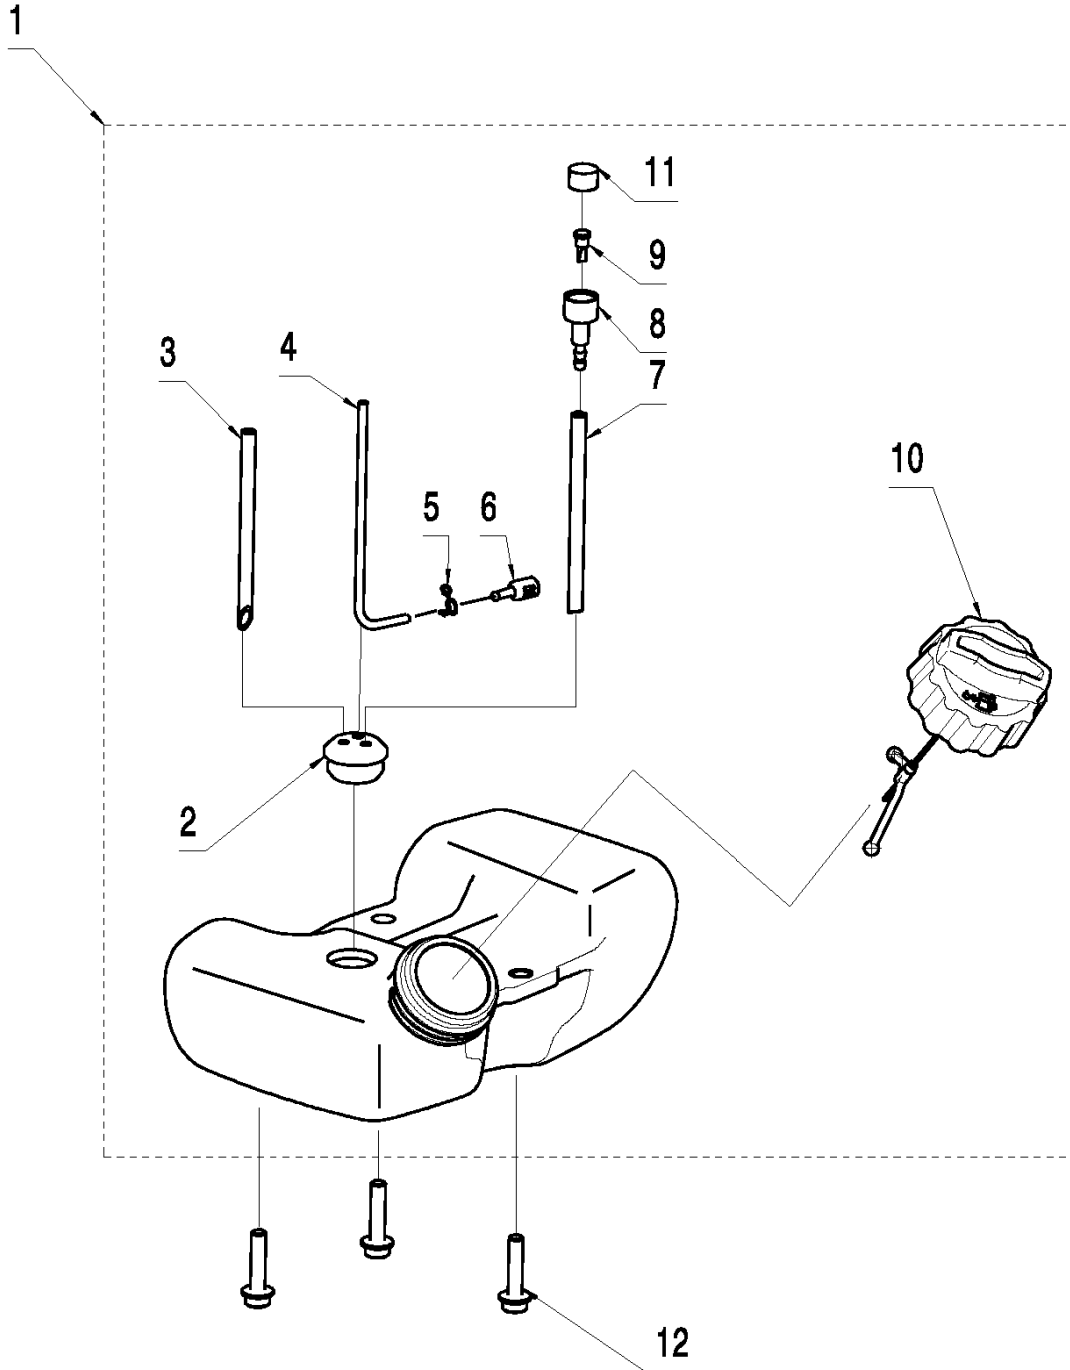

SPARE PARTS LIST

TRIMMERS/EDGERS

T26 CS, 967207701, 2014-02

J

Referentie	Onderdeel nr	Omschrijving	Opmerking	Aant KIT al
1	530 01 58-20	SCREW		1
2	545 07 42-01	LUS HANDGREEP		1
3	530 05 91-85	KLEM		1
4	530 01 61-52	VLEUGELMOER		1
5	585 47 05-01	AANDRIJFAS COMPL.		1
6	574 18 21-01	SCREW		1 5
7	585 68 52-01	KLEM		1 5
8	574 32 22-02	KNOP		1 5

E T26CS
FUEL TANK

Referentie	Onderdeel nr	Omschrijving	Opmerking	Aant KIT al
1	585 30 11-01	BRANDSTOFTANK COMPL.		1
2	575 31 28-01	DOORVOER		1 1
3	575 31 30-01	BRANDSTOFSLANG		1 1
4	575 31 31-01	BRANDSTOFSLANG		1 1
5	586 09 54-01	KLEM		1 1
6	574 22 70-01	BRANDSTOFFILTER		1 1
7	575 31 29-01	ONTLUCHTINGSSLANG		1 1
8	575 48 44-01	KLEPHUIS		1 1
9	575 48 45-01	VALVE NIPPLE		1 1
10	580 92 68-01	TANKDEKSEL COMPL.		1 1
11	575 48 46-01	FILTER		1 1
12	575 31 33-01	SCREW		3

Referentie	Onderdeel nr	Omschrijving	Opmerking	Aant KIT al
1	537 21 32-01	KNOP		1
2	584 91 76-01	FILTERDEKSEL		1
3	575 30 95-01	LUCHTFILTER		1
4	578 30 39-01	SCREW		2
5	575 30 97-01	FILTERHOUDER COMPL.		1
6	584 27 41-01	CARBURATEUR		1
7	575 31 09-01	PAKKING		1
8	584 95 62-01	SCREW		4
9	575 31 13-01	DOORVOER		1
10	575 31 14-01	ISOLATOR		1
11	575 31 15-01	PAKKING		1
12	575 31 11-01	INLAATPIJP		1
13	575 31 12-01	SLANGKLEM		2
14	585 69 38-01	STICKER		1

C T26CS
THROTTLE CONTROL

Referentie	Onderdeel nr	Omschrijving	Opmerking	Aant KIT al
1	574 19 31-02	HANDGREEP COMPL.		1
2	575 31 58-01	STOPSCHAKELAAR		1 1
3	574 19 28-01	GASVERGREDELING		1 1
4	574 82 44-01	AV ELEMENT		1 1
5	585 96 69-01	TREKKER		1 1
6	574 48 88-01	KORTSLUITKABEL		1 1
7	576 85 17-01	VEER		1 1
8	585 09 44-01	GASKLEPSET		1 1
9	574 44 40-01	SCREW ITXSCT		4 1
10	574 27 32-01	SCHROEF ITXPANT		2