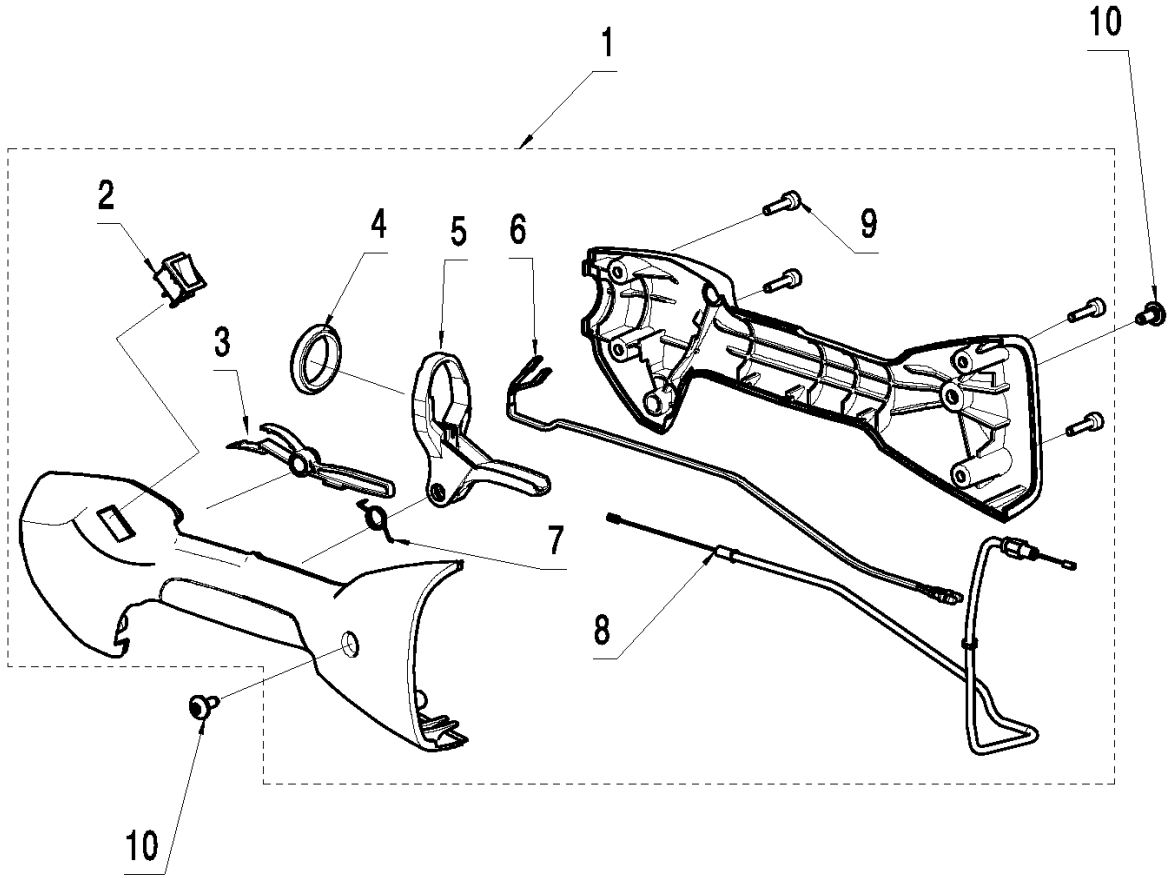

SPARE PARTS LIST

TRIMMERS/EDGERS

T26 CS, 967207701, 2014-02

J

Referentie	Onderdeel nr	Omschrijving	Opmerking	Aant KIT al
1	530 01 58-20	SCREW		1
2	545 07 42-01	LUS HANDGREEP		1
3	530 05 91-85	KLEM		1
4	530 01 61-52	VLEUGELMOER		1
5	585 47 05-01	AANDRIJFAS COMPL.		1
6	574 18 21-01	SCREW		1 5
7	585 68 52-01	KLEM		1 5
8	574 32 22-02	KNOP		1 5

Referentie	Onderdeel nr	Omschrijving	Opmerking	Aant KIT al
1	537 21 32-01	KNOP		1
2	584 91 76-01	FILTERDEKSEL		1
3	575 30 95-01	LUCHTFILTER		1
4	578 30 39-01	SCREW		2
5	575 30 97-01	FILTERHOUDER COMPL.		1
6	584 27 41-01	CARBURATEUR		1
7	575 31 09-01	PAKKING		1
8	584 95 62-01	SCREW		4
9	575 31 13-01	DOORVOER		1
10	575 31 14-01	ISOLATOR		1
11	575 31 15-01	PAKKING		1
12	575 31 11-01	INLAATPIJP		1
13	575 31 12-01	SLANGKLEM		2
14	585 69 38-01	STICKER		1

L T26CS
CRANKCASE

Referentie	Onderdeel nr	Omschrijving	Opmerking	Aant KIT al
1	586 59 49-01	GEREEDSCHAPSSET		1
2	575 31 19-01	PAKKING		1
3	584 95 59-01	SCREW		3

J T26CS
CYLINDER & PISTON

Referentie	Onderdeel nr	Omschrijving	Opmerking	Aant KIT al
1	586 49 14-01	GEREEDSCHAPSSET		1
2	586 49 15-01	GEREEDSCHAPSSET		1
3	578 41 19-01	CILINDER COMPL.		1
4	575 30 78-01	PAKKING		2
5	584 95 60-01	SCREW		4
6	575 30 67-01	PLAAT		1
7	575 30 66-01	SCREW		2
8	585 59 72-01	DOORVOER		1

C T26CS
THROTTLE CONTROL

Referentie	Onderdeel nr	Omschrijving	Opmerking	Aant KIT al
1	574 19 31-02	HANDGREEP COMPL.		1
2	575 31 58-01	STOPSCHAKELAAR		1 1
3	574 19 28-01	GASVERGREDELING		1 1
4	574 82 44-01	AV ELEMENT		1 1
5	585 96 69-01	TREKKER		1 1
6	574 48 88-01	KORTSLUITKABEL		1 1
7	576 85 17-01	VEER		1 1
8	585 09 44-01	GASKLEPSET		1 1
9	574 44 40-01	SCREW ITXSCT		4 1
10	574 27 32-01	SCHROEF ITXPANT		2