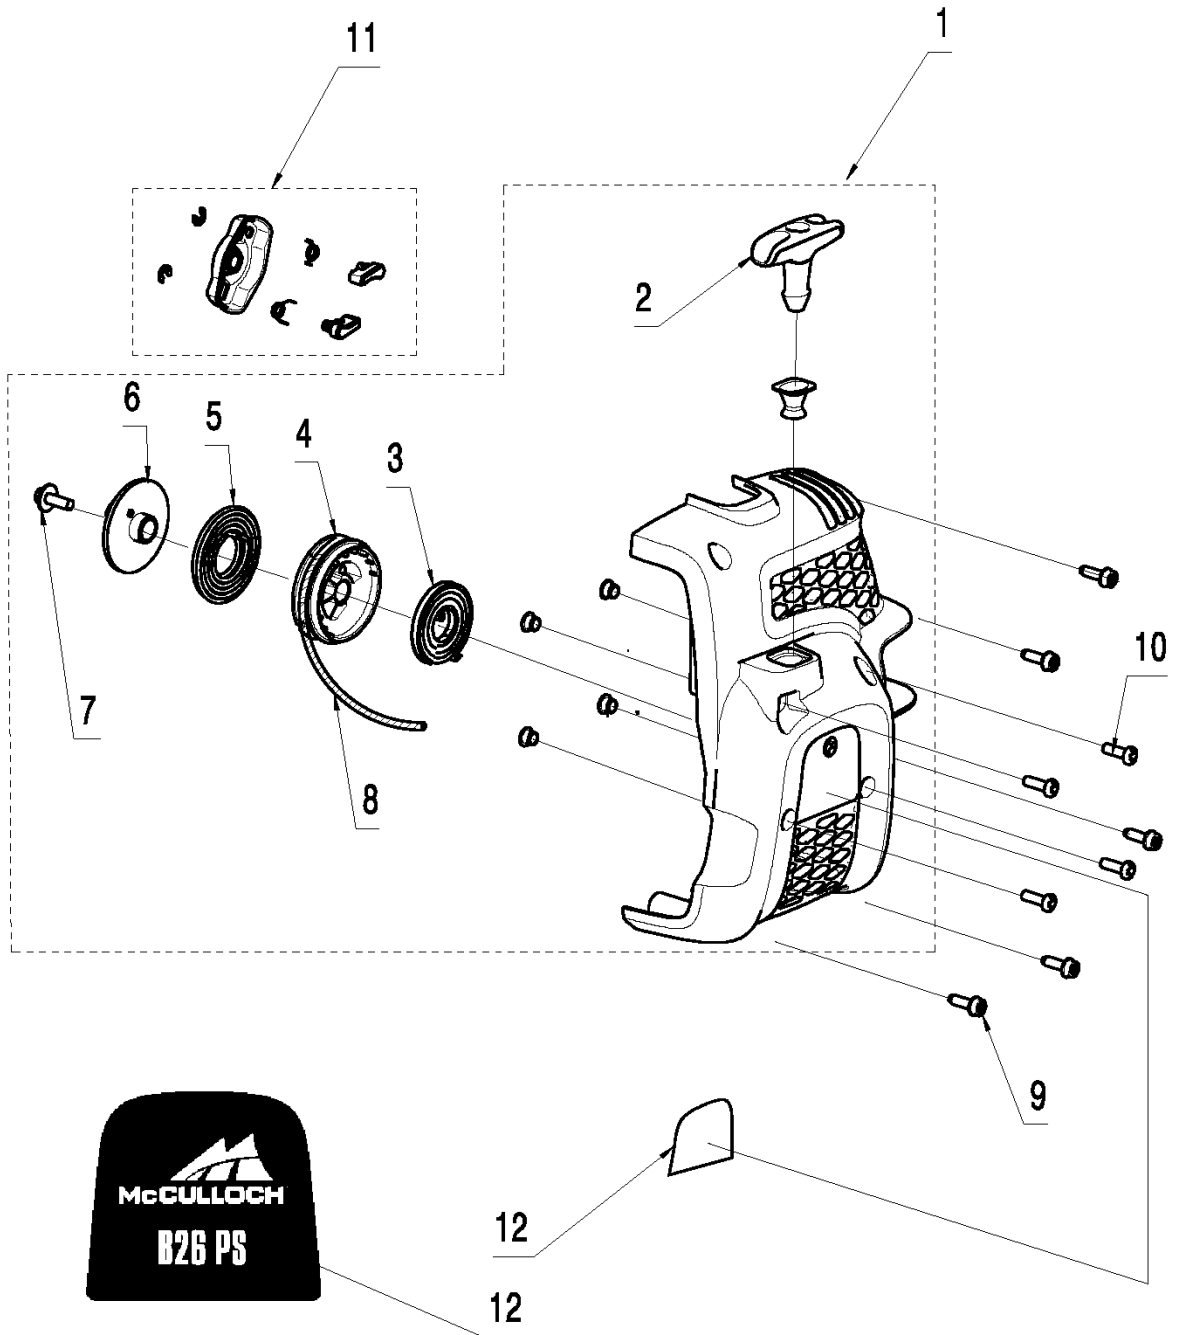

H T26CS
STARTER

STARTER

T26 CS, 967207701, 2014-02

Referentie	Onderdeel nr	Omschrijving	Opmerking	Aant KIT al
1	584 91 75-01	STARTER COMPL.		1
2	577 27 16-01	STARHANDVAT		1 1
3	503 85 90-01	RETOURVEER		1 1
4	579 36 63-01	POELIE		1 1
5	578 46 51-01	VEER		1 1
6	585 30 14-01	MEENEMER		1 1
7	530 01 64-68	SCREW		1 1
8	578 09 11-02	STARTKOORD		1 1
9	573 92 58-01	SCREW ITXSCFT		5
10	525 75 51-01	SCHROEF ITXSCFM		4
11	585 29 65-01	BRUG		1
12	585 69 36-01	STICKER		1