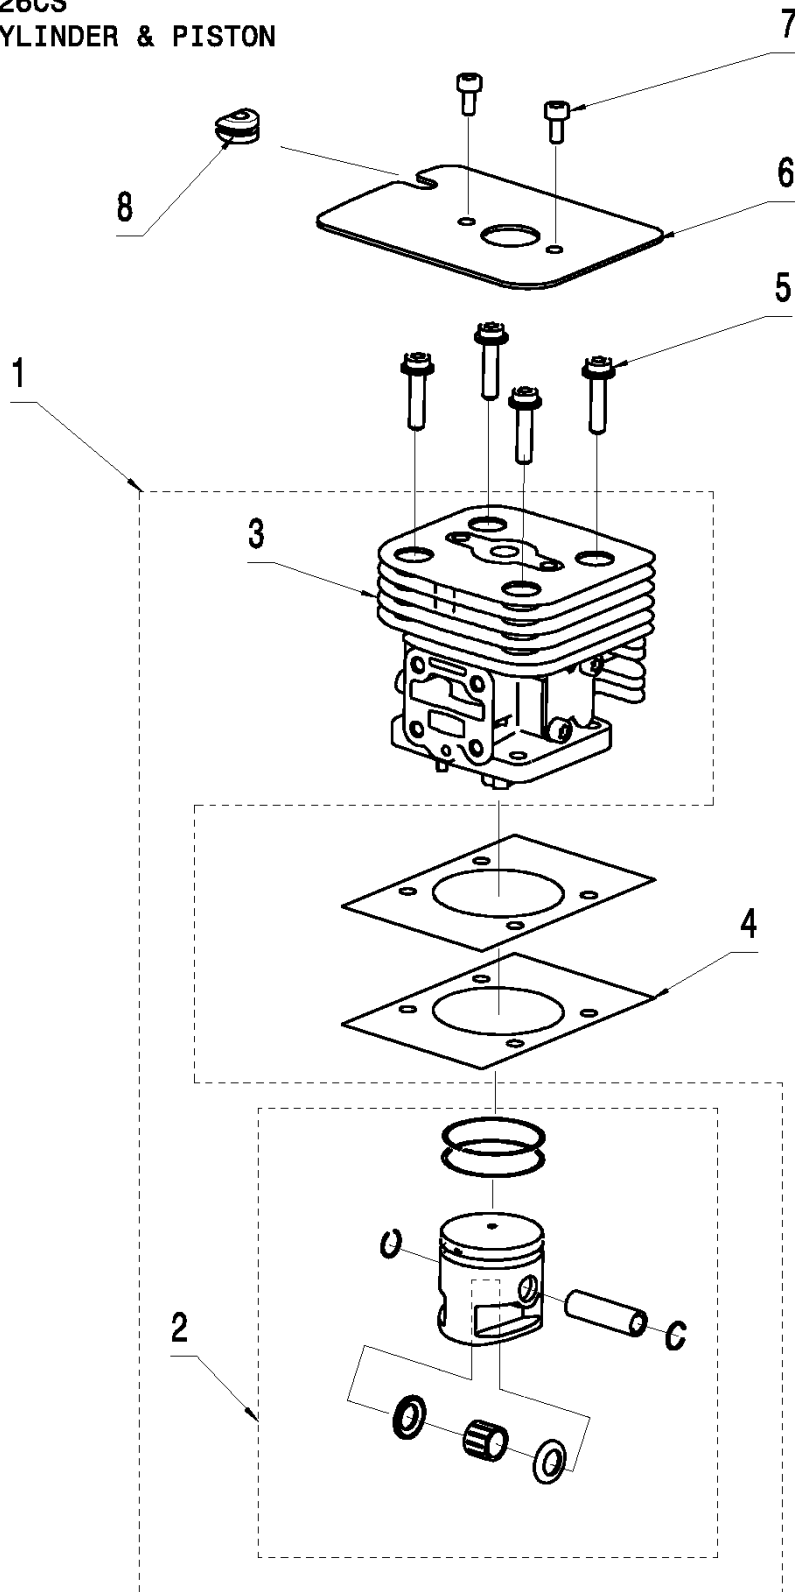

Referentie	Onderdeel nr	Omschrijving	Opmerking	Aant KIT al
1	586 59 49-01	GEREEDSCHAPSSET		1
2	575 31 19-01	PAKKING		1
3	584 95 59-01	SCREW		3

J T26CS
CYLINDER & PISTON