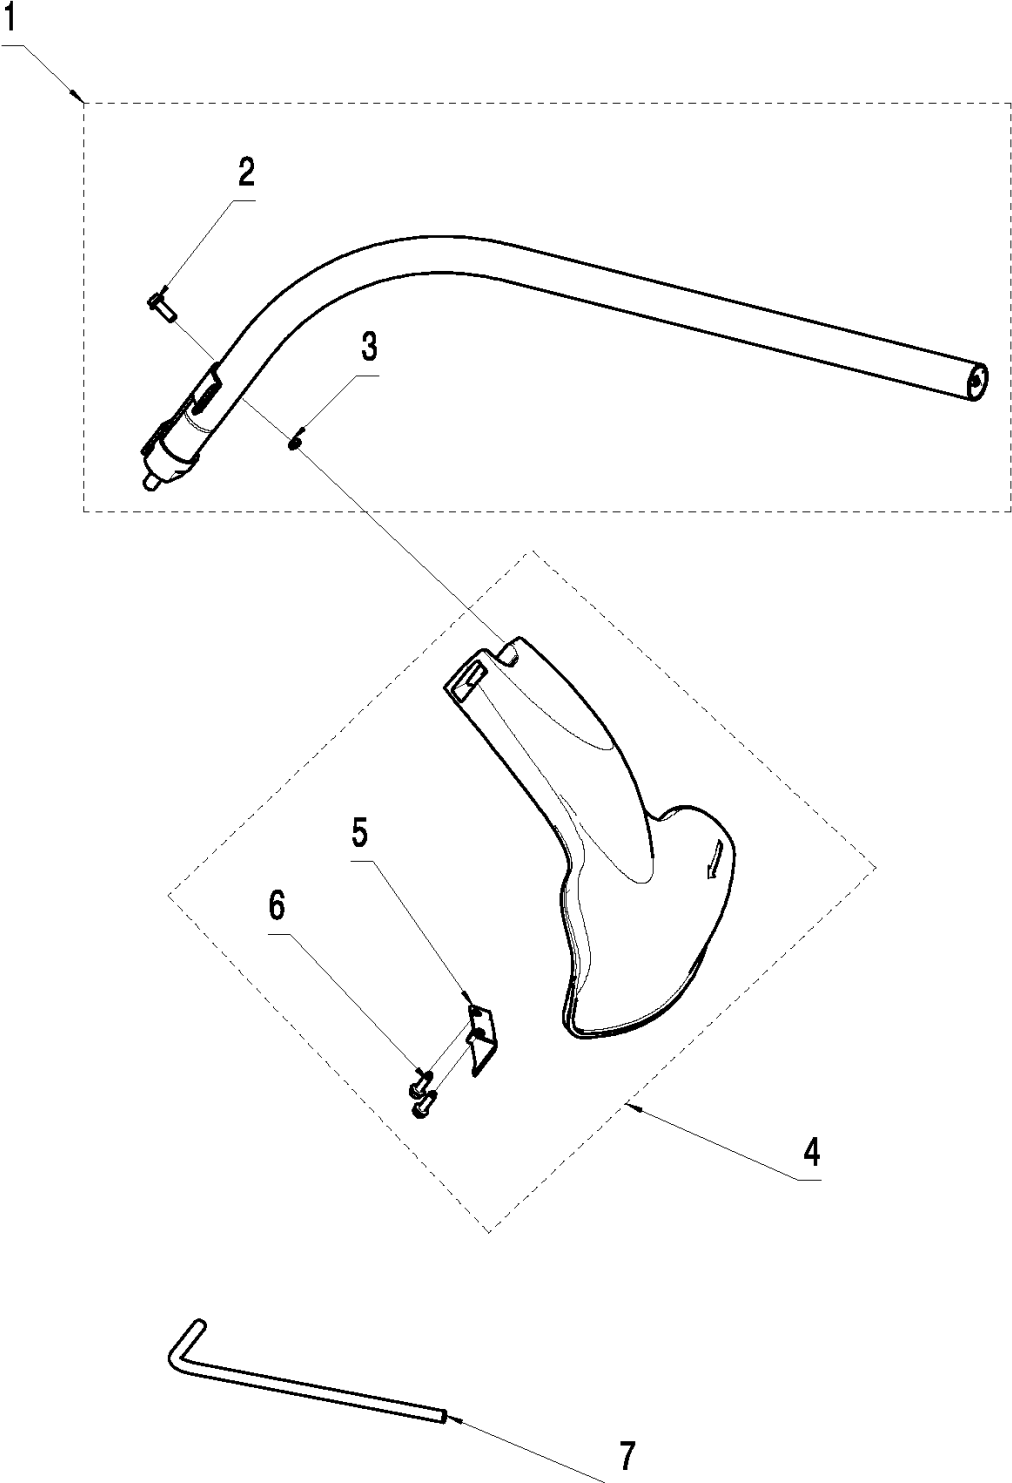

K T26CS
Crankshaft

Referentie	Onderdeel nr	Omschrijving	Opmerking	Aant KIT al
1	586 49 16-01	GEREEDSCHAPSSET		1

I T26CS
IGNITION

Referentie	Onderdeel nr	Omschrijving	Opmerking	Aant KIT al
1	585 56 55-01	ONTSTEKING MODULE		1
2	584 95 59-01	SCREW		2
3	578 41 02-01	BOUGIE		1
4	585 56 57-01	VLIEGWIEL		1
5	574 22 34-01	MOER		1
6	574 48 89-03	KORTSLUITKABEL		1

A T26CS
BEVEL GEAR & LOWER SHAFT

Referentie	Onderdeel nr	Omschrijving	Opmerking	Aant KIT al
1	578 91 04-01	PIJP		1
2	522 75 19-01	SCHROEF ITXSCFM		1 1
3	574 40 44-01	LOCKING NUT		1 1
4	574 61 31-01	TRIMMER BESCHERMER		1
5	574 52 34-01	MES		1 4
6	573 92 58-01	SCREW ITXSCFT		2 4
7	586 22 16-01	SLEUTEL		1