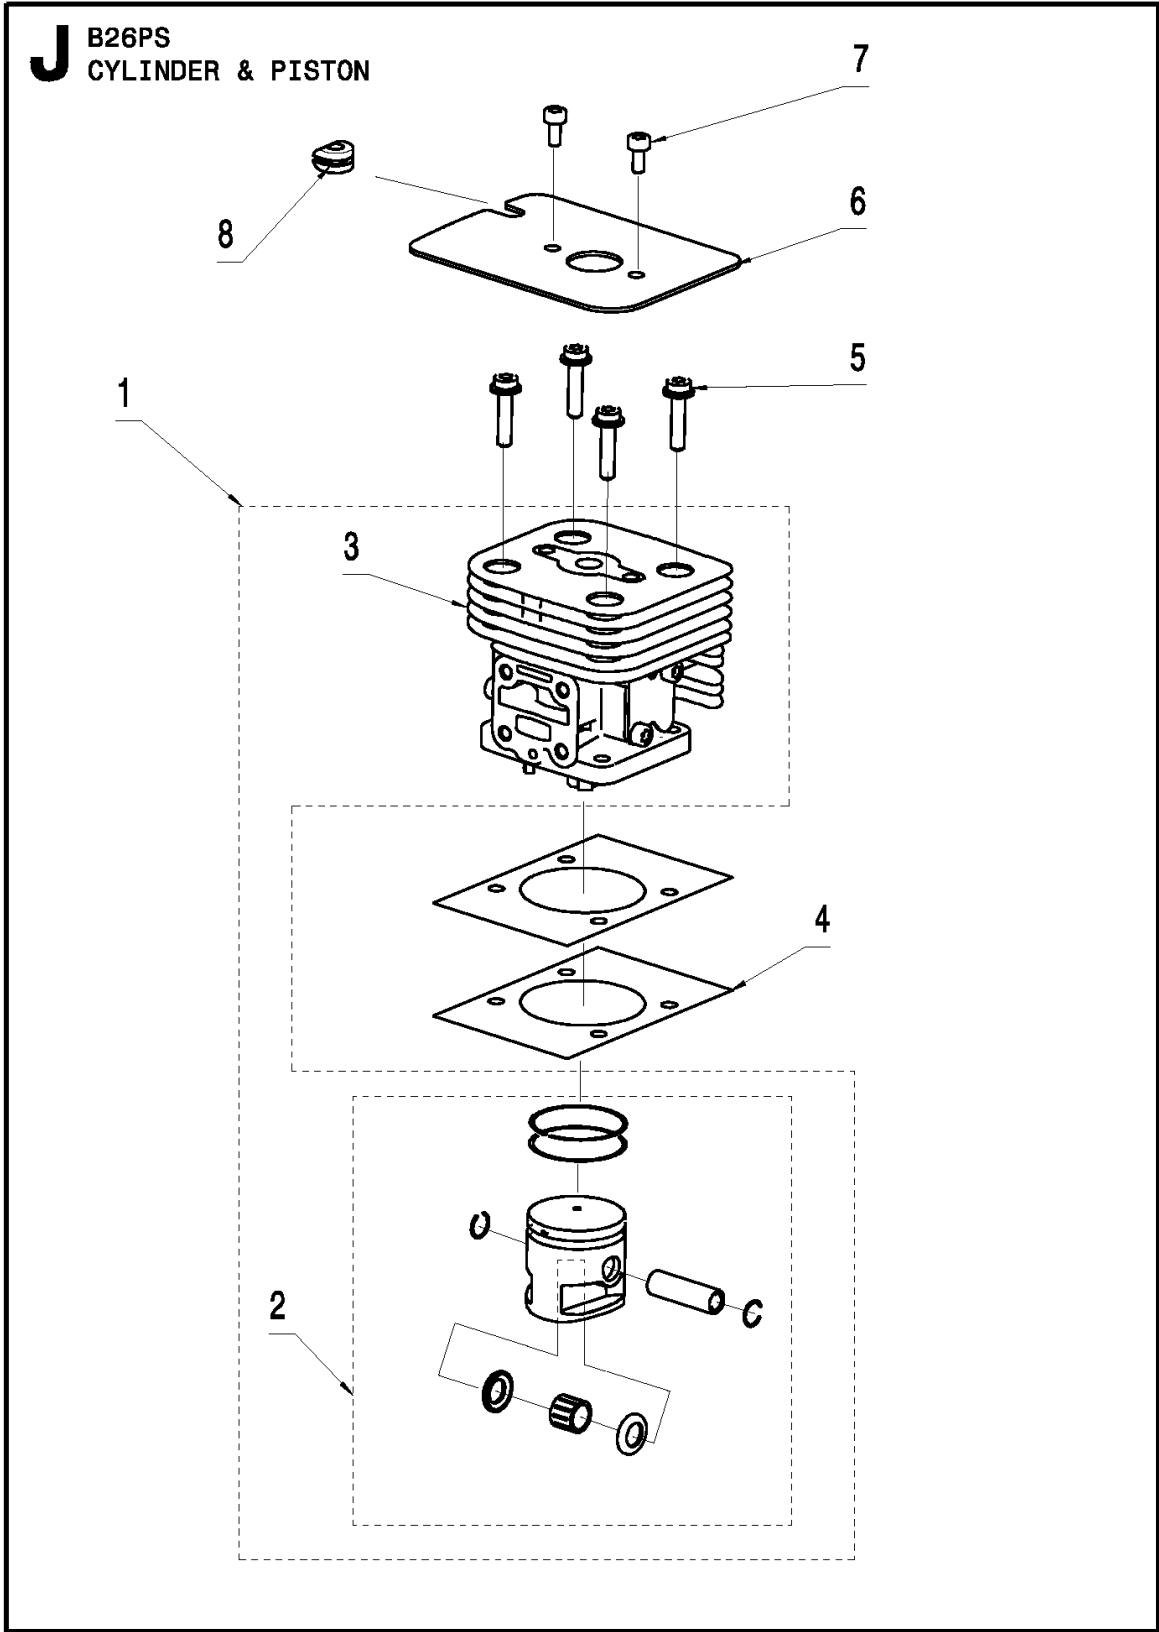

Referentie	Onderdeel nr	Omschrijving	Opmerking	Aant KIT al
1	586 49 14-01	GEREEDSCHAPSSET		1
2	586 49 15-01	GEREEDSCHAPSSET		1 1
3	578 41 19-01	CILINDER COMPL.		1 1
4	575 30 78-01	PAKKING		2
5	584 95 60-01	SCREW		4
6	575 30 67-01	PLAAT		1
7	575 30 66-01	SCREW		2
8	585 59 72-01	DOORVOER		1