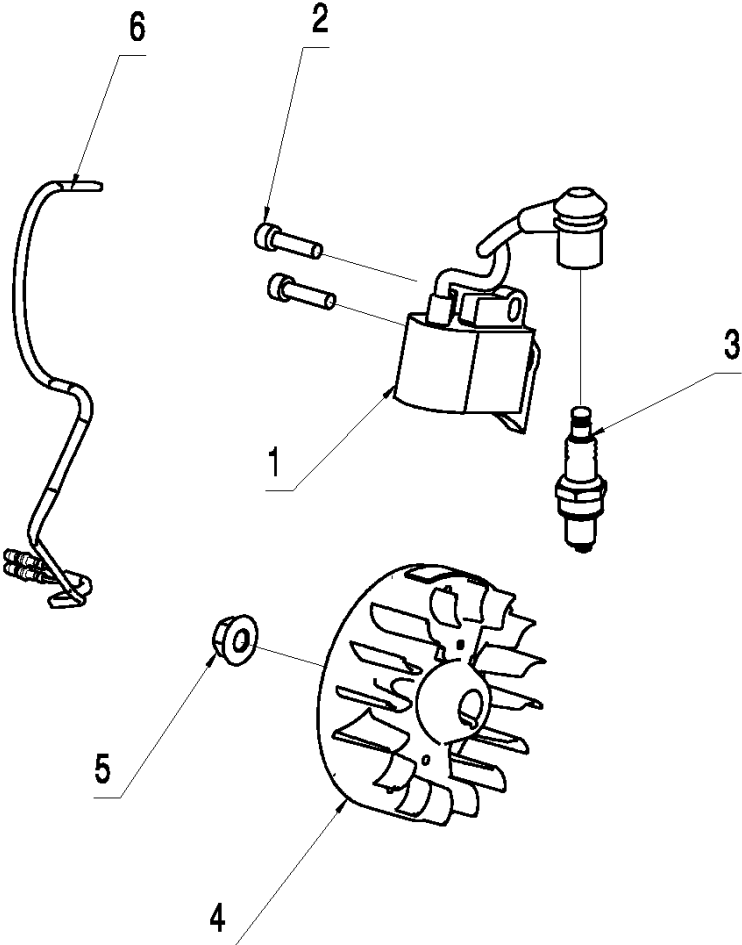

C B26PS
THROTTLE CONTROL

Referentie	Onderdeel nr	Omschrijving	Opmerking	Aant KIT al
1	574 19 31-02	HANDGREEP COMPL.		1
2	575 31 58-01	STOPSCHAKELAAR		1 1
3	574 19 28-01	GASVERGREDELING		1 1
4	574 82 44-01	AV ELEMENT		1 1
5	585 96 69-01	TREKKER		1 1
6	574 48 88-01	KORTSLUITKABEL		1 1
7	576 85 17-01	VEER		1 1
8	585 09 44-01	GASKLEPSET		1 1
9	574 44 40-01	SCREW ITXSCT		4 1
10	574 27 32-01	SCHROEF ITXPANT		2

D B26PS
CLUTCH

Referentie	Onderdeel nr	Omschrijving	Opmerking	Aant KIT al
1	584 91 73-01	KOPPELINGSKAP COMPL.		1
2	525 75 51-04	SCHROEF ITXSCFM		1
3	525 75 51-01	SCHROEF ITXSCFM		4
4	731 23 14-01	ZESKANT MOER		1 1
5	586 55 70-01	GEREEDSCHAPSSET		1
6	586 55 69-01	KOPPELINGSVEER		1 5

Referentie	Onderdeel nr	Omschrijving	Opmerking	Aant KIT al
1	586 49 16-01	GEREEDSCHAPSSET		1

I B26PS
IGNITION

Referentie	Onderdeel nr	Omschrijving	Opmerking	Aant KIT al
1	585 56 55-01	ONTSTEKING MODULE		2
2	584 95 59-01	SCREW		1
3	578 41 02-01	BOUGIE		1
4	585 56 57-01	VLIEGWIEL		1
5	574 22 34-01	MOER		1
6	574 48 89-03	KORTSLUITKABEL		

A B26PS
BEVEL GEAR & LOWER SHAFT

Referentie	Onderdeel nr	Omschrijving	Opmerking	Aant KIT al
1	578 91 02-03	PIJP		1
2	574 31 64-07	AANDRIJFAS		1 1
3	530 01 57-71	SCREW		1
4	530 01 57-75	SCREW		1
5	545 15 07-01	BEVESTIGING		1
6	575 50 77-01	SCREW		1
7	578 16 00-01	HOEKOVERBRENGING COMPL.		1
8	578 18 52-01	KOP		1
9	580 30 50-01	SCHERM		1
10	530 01 58-14	SCREW		2 9
11	530 05 22-86	LIJN		1 9
12	578 18 51-01	RING		1
13	578 40 72-01	RING		1
14	521 80 40-01	MOER		1
15	585 96 72-01	TRANSPORTBESCHERMING		1
16	530 05 64-01	SLEUTEL		1
17	576 80 94-01	SLEUTEL		1