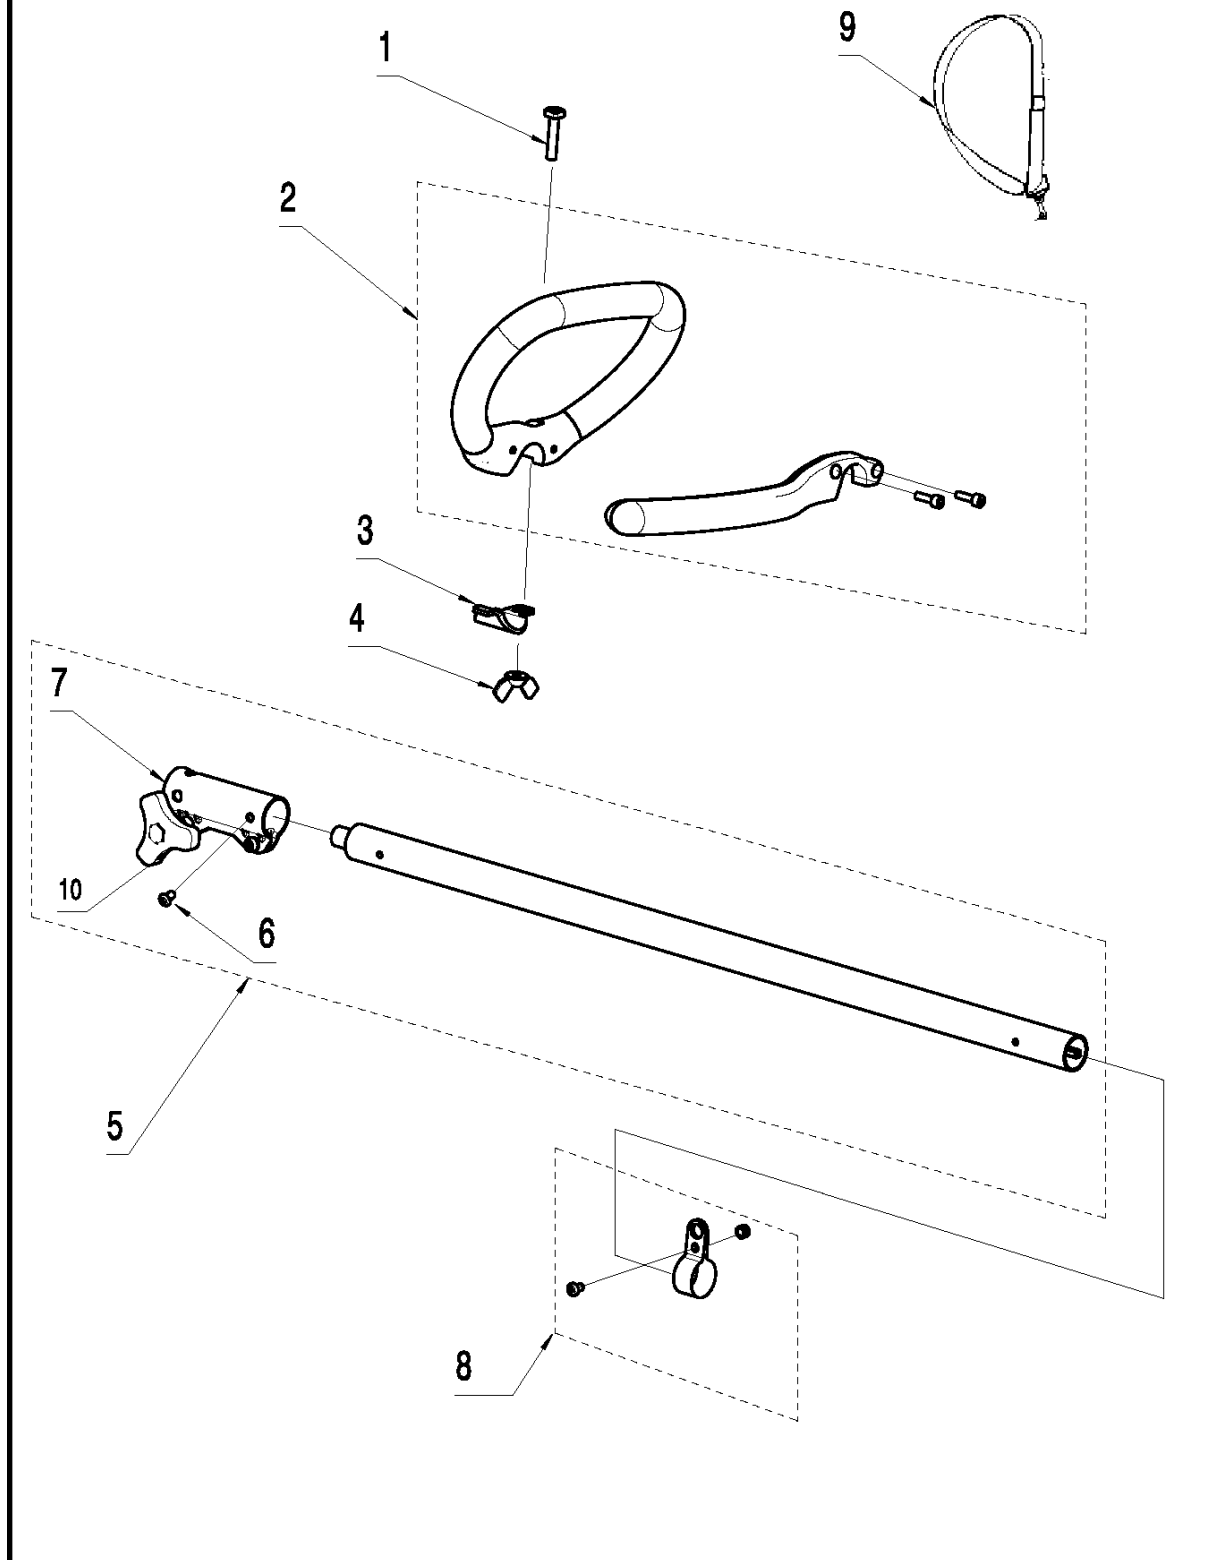

SPARE PARTS LIST

BRUSHCUTTERS/CLEARING SAWS

B26 PS, 967207801, 967147101, 2014-02

B B26PS
UPPER SHAFT

Referentie	Onderdeel nr	Omschrijving	Opmerking	Aant KIT al
1	530 01 58-20	SCREW		1
2	586 58 66-01	HENDEL		1
3	530 05 91-85	KLEM		1
4	530 01 61-52	VLEUGELMOER		1
5	585 47 05-01	AANDRIJFAS COMPL.		1
6	574 18 21-01	SCREW		1 5
7	585 68 52-01	KLEM		1 5
8	574 32 61-01	LUS		1
9	576 78 97-01	DRAAGSTEL		1
10	574 32 22-02	KNOP		1

E B26PS
FUEL TANK

BENZINETANK

B26 PS, 967207801, 967147101, 2014-02

Referentie	Onderdeel nr	Omschrijving	Opmerking	Aant KIT al
1	585 30 11-01	BRANDSTOFTANK COMPL.		1
2	575 31 28-01	DOORVOER		1 1
3	575 31 30-01	BRANDSTOFSLANG		1 1
4	575 31 31-01	BRANDSTOFSLANG		1 1
5	586 09 54-01	KLEM		1 1
6	574 22 70-01	BRANDSTOFFILTER		1 1
7	575 31 29-01	ONTLUCHTINGSSLANG		1 1
8	575 48 44-01	KLEPHUIS		1 1
9	575 48 45-01	VALVE NIPPLE		1 1
10	580 92 68-01	TANKDEKSEL COMPL.		1 1
11	575 48 46-01	FILTER		1 1
12	575 31 33-01	SCREW		3