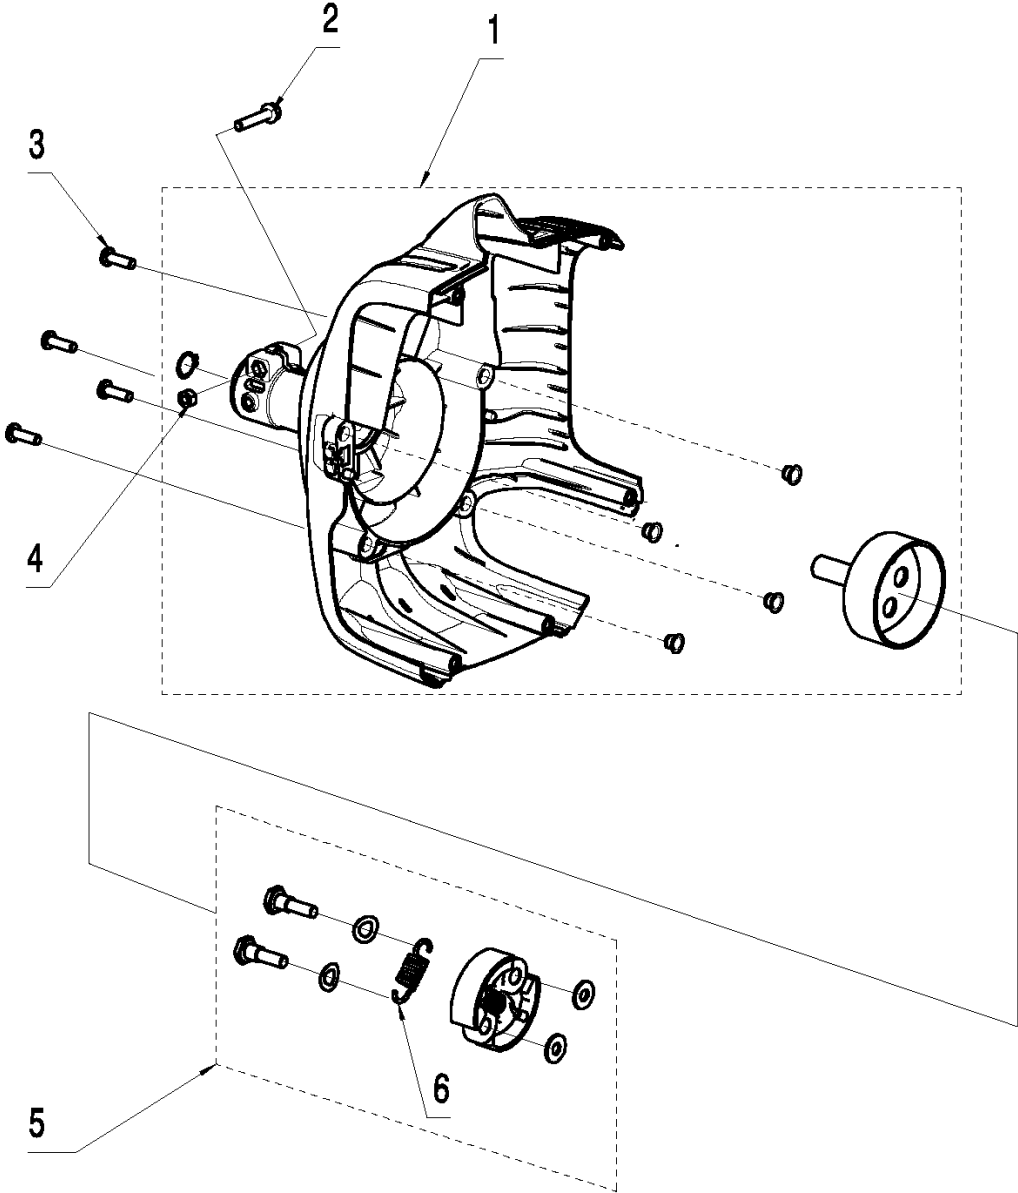

GELUIDDEMPER

B26 PS, 967207801, 967147101, 2014-02

Referentie	Onderdeel nr	Omschrijving	Opmerking	Aant KIT al
1	584 95 63-01	SCREW		2
2	585 56 54-01	GELUIDDEMPER		1
3	585 61 30-01	PAKKING		2
4	585 09 45-01	PAKKING		1

D B26PS
CLUTCH