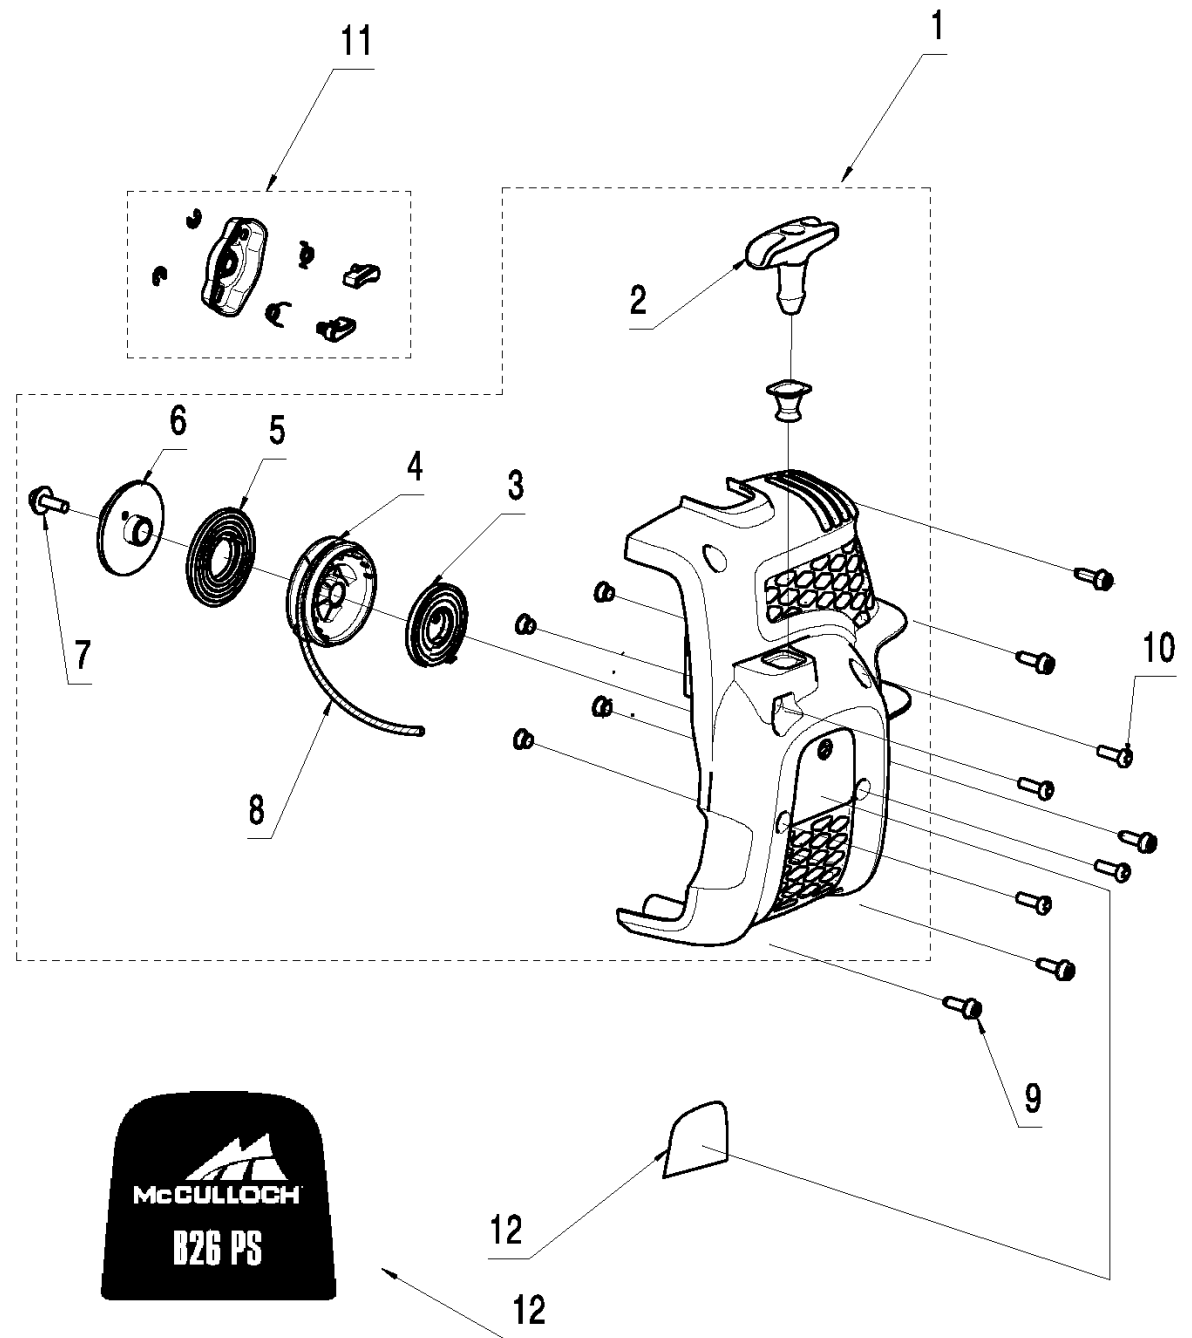

H B26PS
STARTER

STARTER

B26 PS, 967207801, 967147101, 2014-02

Referentie	Onderdeel nr	Omschrijving	Opmerking	Aant KIT al
1	584 91 75-01	STARTER COMPL.		1
2	577 27 16-01	STARHANDVAT		1
3	503 85 90-01	RETOURVEER		1
4	579 36 63-01	POELIE		1
5	578 46 51-01	VEER		1
6	585 30 14-01	MEENEMER		1
7	530 01 64-68	SCREW		1
8	578 09 11-02	STARTKOORD		1
9	573 92 58-01	SCREW ITXSCFT		5
10	525 75 51-01	SCHROEF ITXSCFM		4
11	585 29 65-01	BRUG		1
12	585 69 36-02	STICKER		1