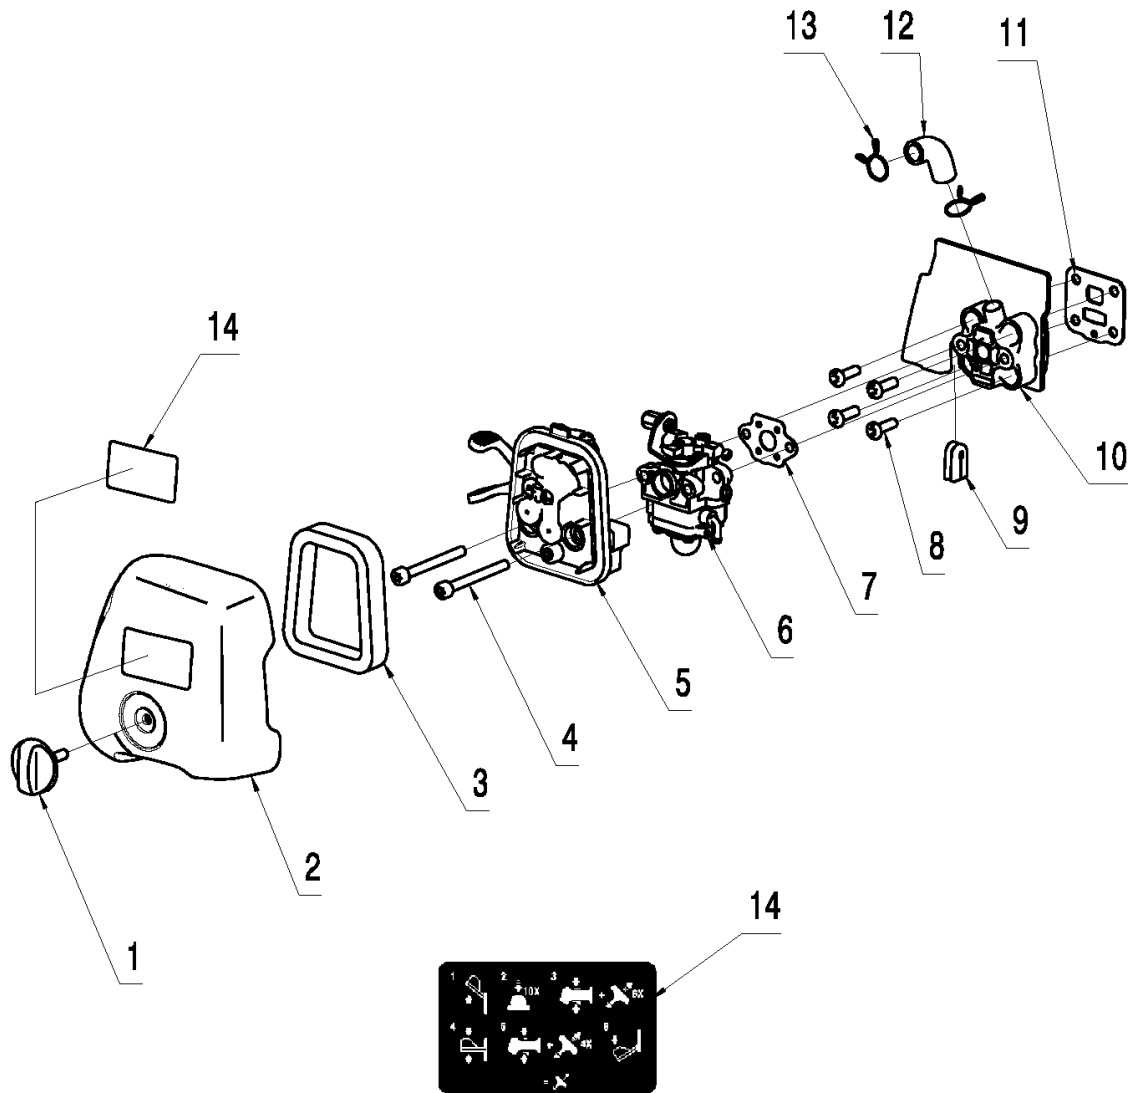

SPARE PARTS LIST

BRUSHCUTTERS/CLEARING SAWS

B26 PS, 967207801, 967147101, 2014-02

B B26PS
UPPER SHAFT

Referentie	Onderdeel nr	Omschrijving	Opmerking	Aant KIT al
1	530 01 58-20	SCREW		1
2	586 58 66-01	HENDEL		1
3	530 05 91-85	KLEM		1
4	530 01 61-52	VLEUGELMOER		1
5	585 47 05-01	AANDRIJFAS COMPL.		1
6	574 18 21-01	SCREW		1 5
7	585 68 52-01	KLEM		1 5
8	574 32 61-01	LUS		1
9	576 78 97-01	DRAAGSTEL		1
10	574 32 22-02	KNOP		1

E B26PS
FUEL TANK

BENZINETANK

B26 PS, 967207801, 967147101, 2014-02

Referentie	Onderdeel nr	Omschrijving	Opmerking	Aant KIT al
1	585 30 11-01	BRANDSTOFTANK COMPL.		1
2	575 31 28-01	DOORVOER		1 1
3	575 31 30-01	BRANDSTOFSLANG		1 1
4	575 31 31-01	BRANDSTOFSLANG		1 1
5	586 09 54-01	KLEM		1 1
6	574 22 70-01	BRANDSTOFFILTER		1 1
7	575 31 29-01	ONTLUCHTINGSSLANG		1 1
8	575 48 44-01	KLEPHUIS		1 1
9	575 48 45-01	VALVE NIPPLE		1 1
10	580 92 68-01	TANKDEKSEL COMPL.		1 1
11	575 48 46-01	FILTER		1 1
12	575 31 33-01	SCREW		3

G B26PS
CARBURATER & AIR FILTER

CARBURATOR EN LUCHT FILTER

B26 PS, 967207801, 967147101, 2014-02

Referentie	Onderdeel nr	Omschrijving	Opmerking	Aant KIT al
1	537 21 32-01	KNOP		1
2	584 91 76-01	FILTERDEKSEL		1
3	575 30 95-01	LUCHTFILTER		1
4	578 30 39-01	SCREW		2
5	575 30 97-01	FILTERHOUDER COMPL.		1
6	584 27 41-01	CARBURATEUR		1
7	575 31 09-01	PAKKING		1
8	584 95 62-01	SCREW		4
9	575 31 13-01	DOORVOER		1
10	575 31 14-01	ISOLATOR		1
11	575 31 15-01	PAKKING		1
12	575 31 11-01	INLAATPIJP		1
13	575 31 12-01	SLANGKLEM		2
14	585 69 38-01	STICKER		1