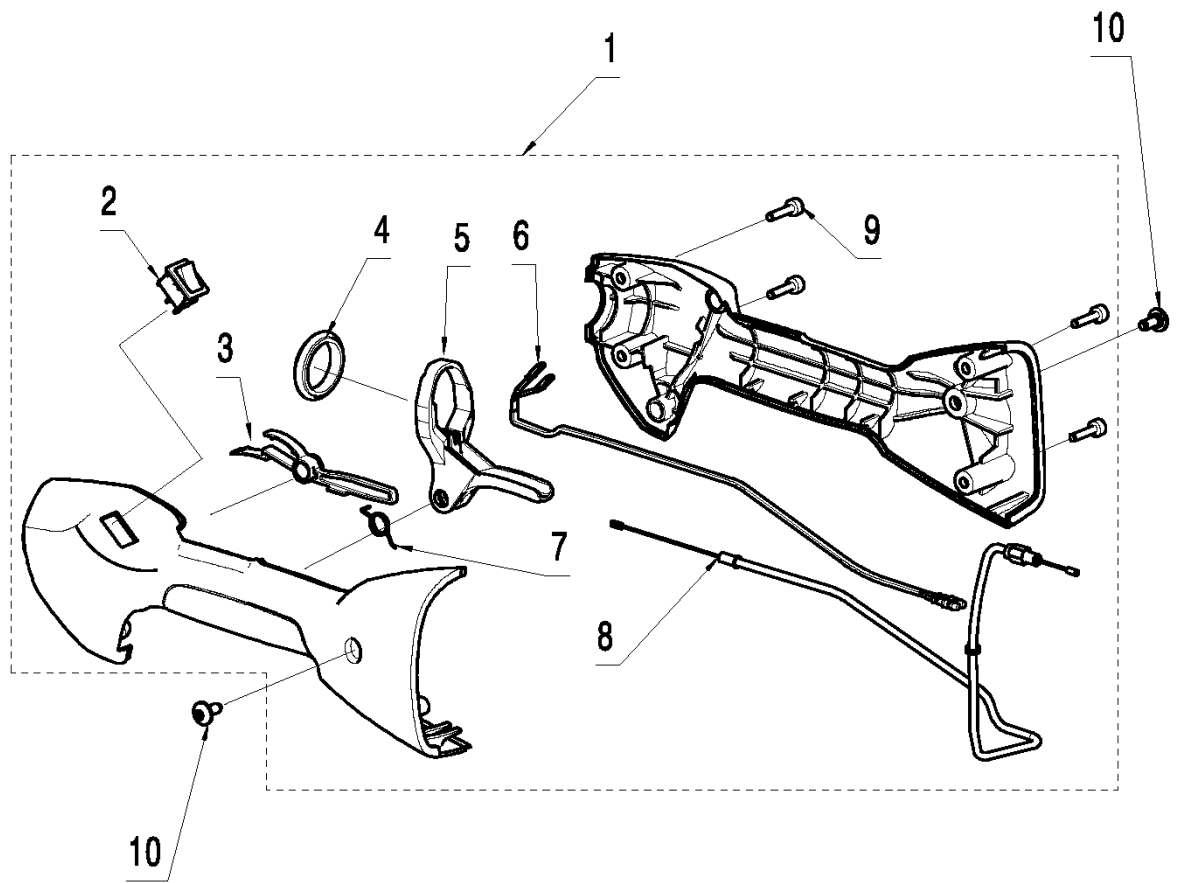

SPARE PARTS LIST

BRUSHCUTTERS/CLEARING SAWS

B26 PS, 967207801, 967147101, 2014-02

B B26PS
UPPER SHAFT

Referentie	Onderdeel nr	Omschrijving	Opmerking	Aant KIT al
1	530 01 58-20	SCREW		1
2	586 58 66-01	HENDEL		1
3	530 05 91-85	KLEM		1
4	530 01 61-52	VLEUGELMOER		1
5	585 47 05-01	AANDRIJFAS COMPL.		1
6	574 18 21-01	SCREW		1 5
7	585 68 52-01	KLEM		1 5
8	574 32 61-01	LUS		1
9	576 78 97-01	DRAAGSTEL		1
10	574 32 22-02	KNOP		1

L B26PS
CRANKCASE

CARTER

B26 PS, 967207801, 967147101, 2014-02

Referentie	Onderdeel nr	Omschrijving	Opmerking	Aant KIT al
1	586 59 49-01	GEREEDSCHAPSSET		1
2	575 31 19-01	PAKKING		1
3	584 95 59-01	SCREW		3

Referentie	Onderdeel nr	Omschrijving	Opmerking	Aant KIT al
1	586 49 14-01	GEREEDSCHAPSSET		1
2	586 49 15-01	GEREEDSCHAPSSET		1 1
3	578 41 19-01	CILINDER COMPL.		1 1
4	575 30 78-01	PAKKING		2
5	584 95 60-01	SCREW		4
6	575 30 67-01	PLAAT		1
7	575 30 66-01	SCREW		2
8	585 59 72-01	DOORVOER		1

C B26PS
THROTTLE CONTROL

Referentie	Onderdeel nr	Omschrijving	Opmerking	Aant KIT al
1	574 19 31-02	HANDGREEP COMPL.		1
2	575 31 58-01	STOPSCHAKELAAR		1 1
3	574 19 28-01	GASVERGREDELING		1 1
4	574 82 44-01	AV ELEMENT		1 1
5	585 96 69-01	TREKKER		1 1
6	574 48 88-01	KORTSLUITKABEL		1 1
7	576 85 17-01	VEER		1 1
8	585 09 44-01	GASKLEPSET		1 1
9	574 44 40-01	SCREW ITXSCT		4 1
10	574 27 32-01	SCHROEF ITXPANT		2