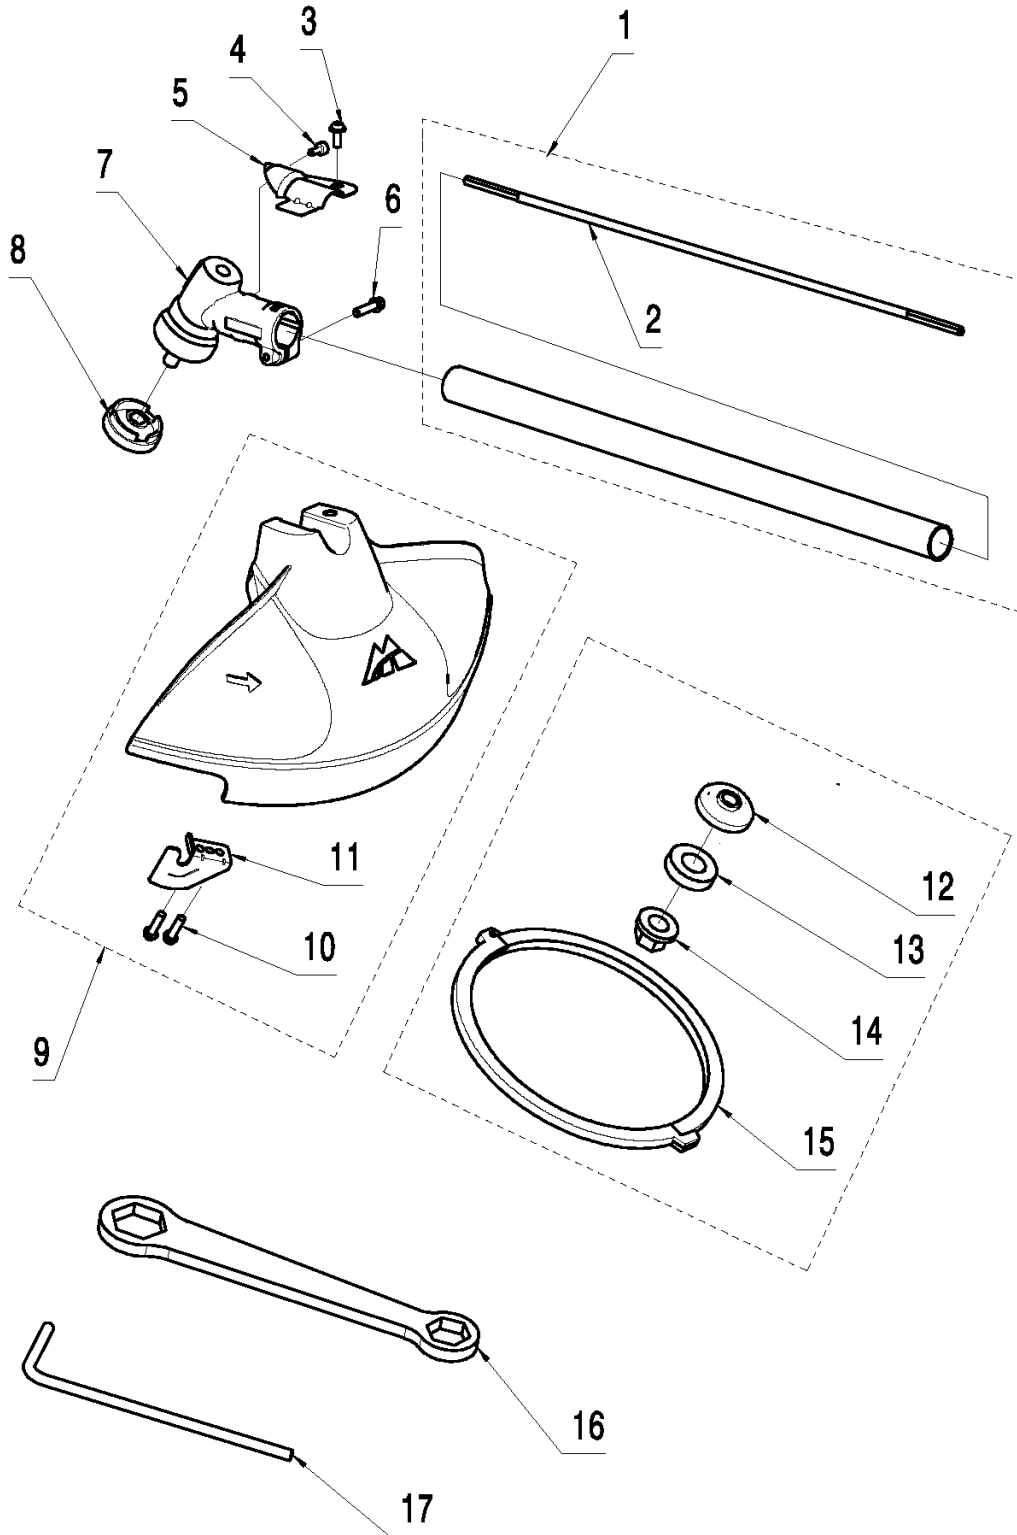

A B26PS
BEVEL GEAR & LOWER SHAFT

Referentie	Onderdeel nr	Omschrijving	Opmerking	Aant KIT al
1	578 91 02-03	PIJP		1
2	574 31 64-07	AANDRIJFAS		1 1
3	530 01 57-71	SCREW		1
4	530 01 57-75	SCREW		1
5	545 15 07-01	BEVESTIGING		1
6	575 50 77-01	SCREW		1
7	578 16 00-01	HOEKOVERBRENGING COMPL.		1
8	578 18 52-01	KOP		1
9	580 30 50-01	SCHERM		1
10	530 01 58-14	SCREW		2 9
11	530 05 22-86	LIJN		1 9
12	578 18 51-01	RING		1
13	578 40 72-01	RING		1
14	521 80 40-01	MOER		1
15	585 96 72-01	TRANSPORTBESCHERMING		1
16	530 05 64-01	SLEUTEL		1
17	576 80 94-01	SLEUTEL		1