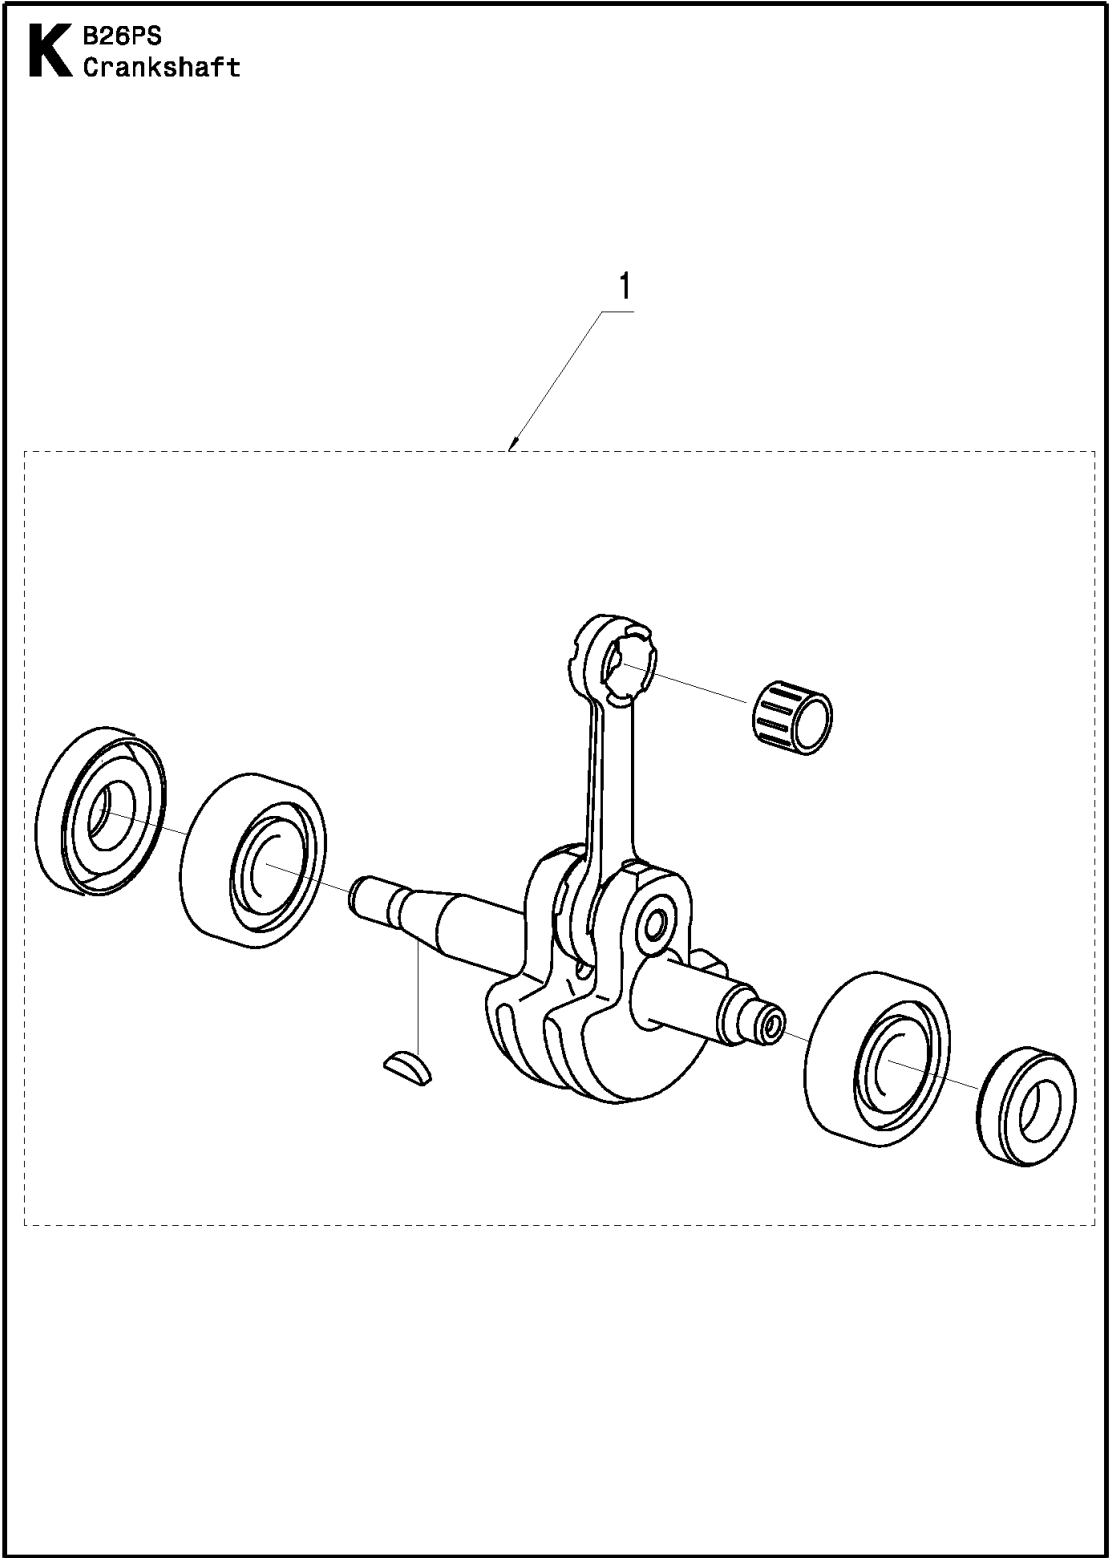

Referentie	Onderdeel nr	Omschrijving	Opmerking	Aant KIT al
1	584 91 73-01	KOPPELINGSKAP COMPL.		1
2	525 75 51-04	SCHROEF ITXSCFM		1
3	525 75 51-01	SCHROEF ITXSCFM		4
4	731 23 14-01	ZESKANT MOER		1 1
5	586 55 70-01	GEREEDSCHAPSSET		1
6	586 55 69-01	KOPPELINGSVEER		1 5