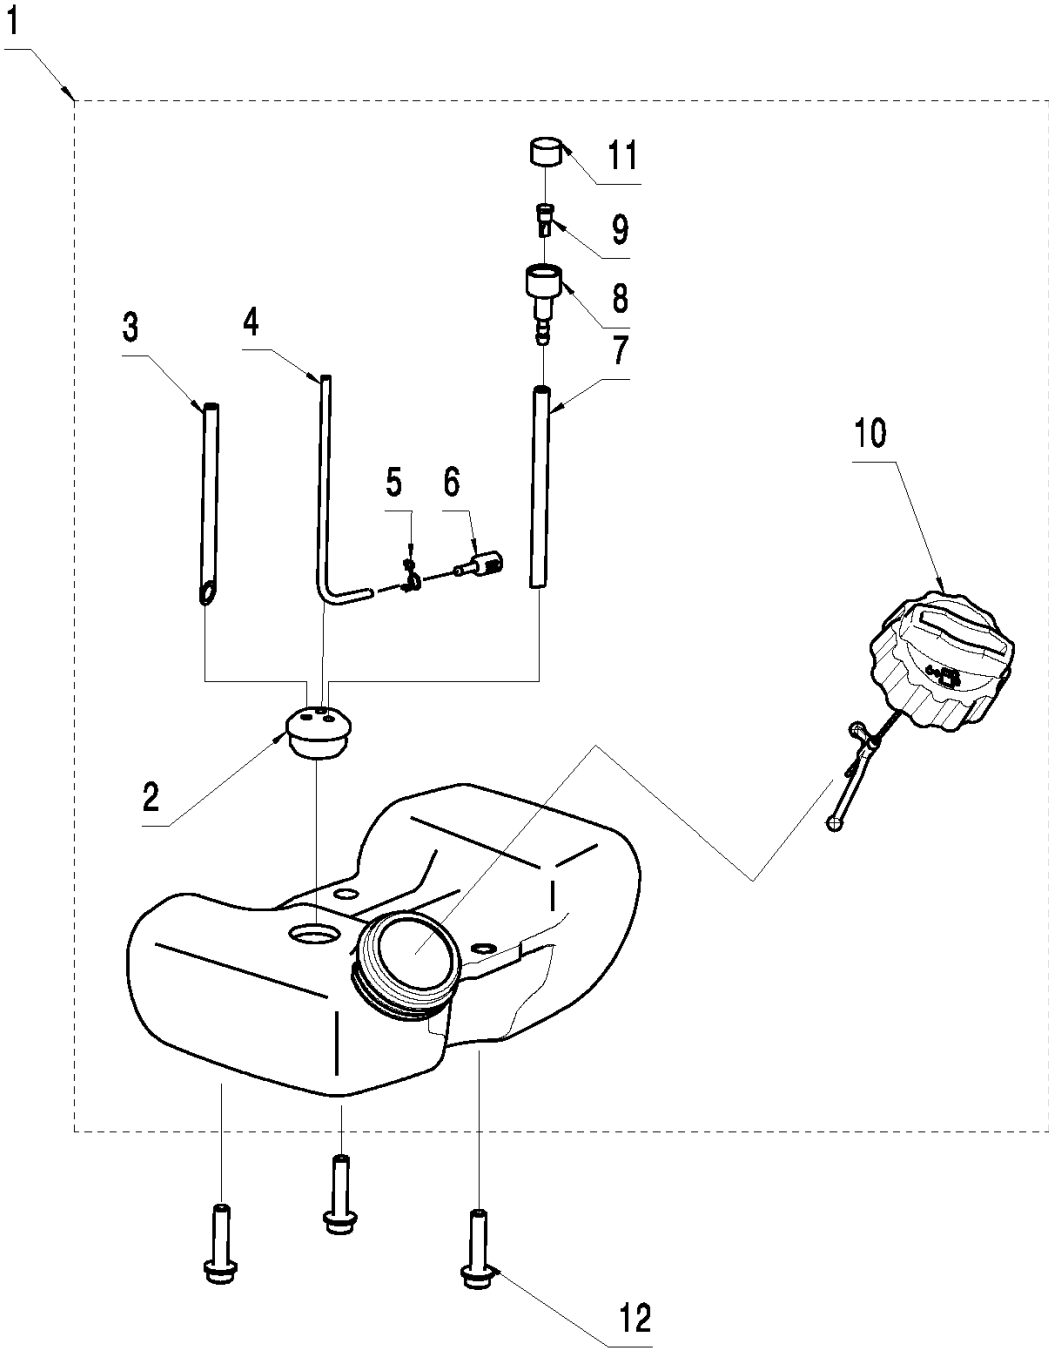

SPARE PARTS LIST

BRUSHCUTTERS/CLEARING SAWS

B26 PS, 967207801, 967147101, 2014-02

B B26PS
UPPER SHAFT

Referentie	Onderdeel nr	Omschrijving	Opmerking	Aant KIT al
1	530 01 58-20	SCREW		1
2	586 58 66-01	HENDEL		1
3	530 05 91-85	KLEM		1
4	530 01 61-52	VLEUGELMOER		1
5	585 47 05-01	AANDRIJFAS COMPL.		1
6	574 18 21-01	SCREW		1 5
7	585 68 52-01	KLEM		1 5
8	574 32 61-01	LUS		1
9	576 78 97-01	DRAAGSTEL		1
10	574 32 22-02	KNOP		1

E B26PS
FUEL TANK

BENZINETANK

B26 PS, 967207801, 967147101, 2014-02

Referentie	Onderdeel nr	Omschrijving	Opmerking	Aant KIT al
1	585 30 11-01	BRANDSTOFTANK COMPL.		1
2	575 31 28-01	DOORVOER		1 1
3	575 31 30-01	BRANDSTOFSLANG		1 1
4	575 31 31-01	BRANDSTOFSLANG		1 1
5	586 09 54-01	KLEM		1 1
6	574 22 70-01	BRANDSTOFFILTER		1 1
7	575 31 29-01	ONTLUCHTINGSSLANG		1 1
8	575 48 44-01	KLEPHUIS		1 1
9	575 48 45-01	VALVE NIPPLE		1 1
10	580 92 68-01	TANKDEKSEL COMPL.		1 1
11	575 48 46-01	FILTER		1 1
12	575 31 33-01	SCREW		3

C B26PS
THROTTLE CONTROL

Referentie	Onderdeel nr	Omschrijving	Opmerking	Aant KIT al
1	574 19 31-02	HANDGREEP COMPL.		1
2	575 31 58-01	STOPSCHAKELAAR		1 1
3	574 19 28-01	GASVERGREDELING		1 1
4	574 82 44-01	AV ELEMENT		1 1
5	585 96 69-01	TREKKER		1 1
6	574 48 88-01	KORTSLUITKABEL		1 1
7	576 85 17-01	VEER		1 1
8	585 09 44-01	GASKLEPSET		1 1
9	574 44 40-01	SCREW ITXSCT		4 1
10	574 27 32-01	SCHROEF ITXPANT		2