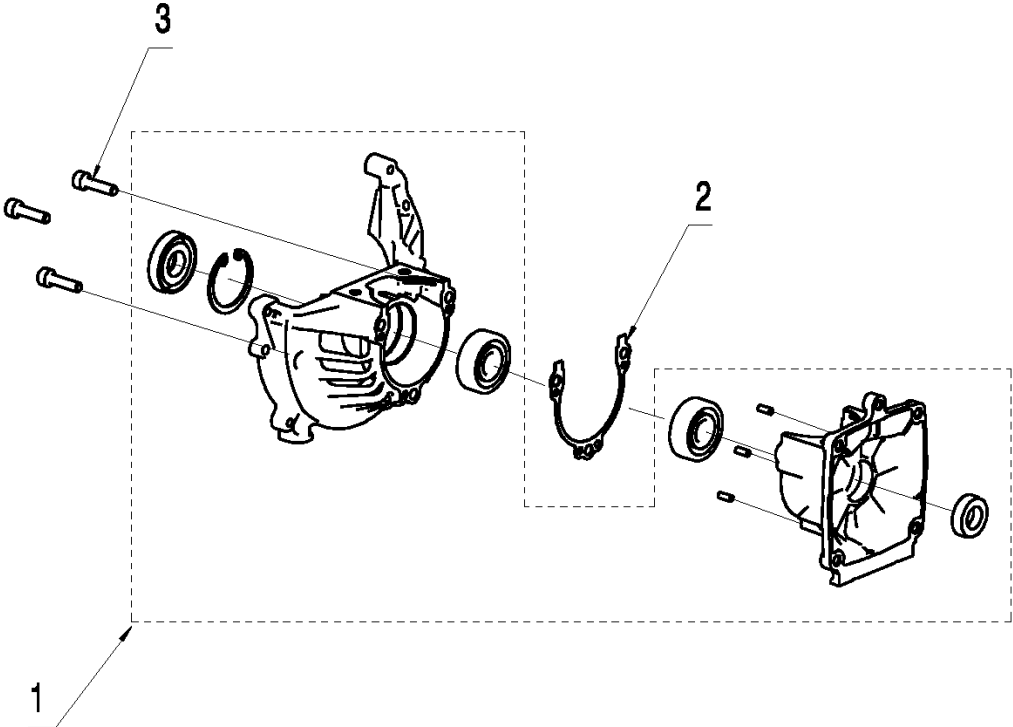

L B26PS
CRANKCASE

CARTER

B26 PS, 967207801, 967147101, 2014-02

Referentie	Onderdeel nr	Omschrijving	Opmerking	Aant KIT al
1	586 59 49-01	GEREEDSCHAPSSET		1
2	575 31 19-01	PAKKING		1
3	584 95 59-01	SCREW		3