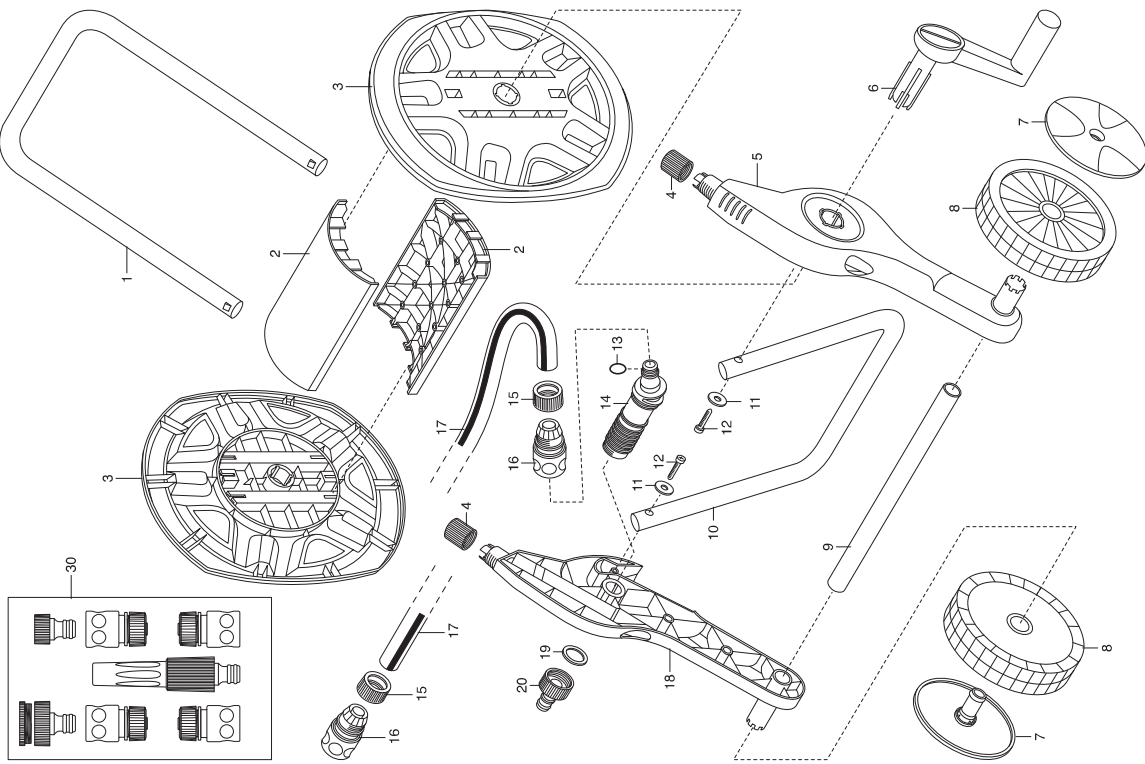

KEES VAN DER SPEK
TUINMACHINES * STOLWIJK

Bild Nr. Picture No.	Ersatzteil-Nr. Spare Part No.	Bezeichnung	Description	Désignation
Art. 2681		Metall-Schlauchwagen 60	Metal Hose Trolley 60	Dévidoir métal sur roues 60
2	232-00.600.31	Klemmmutter	Lock nut	Écrou de serrage
3	2671-00.690.03	Kurbelaufnahme, grau	Crank adapter, grey	Logement pour manivelle, gris
4	2681-00.600.23	Knoten rechts	Node right	Partie latérale droite
5	2671-00.600.46	Verschlusskappe	Sealing cap	Chapeau de fermeture
6	2671-00.707.00	Kurbel vollst.	Crank cpl.	Manivelle cpl.
7	2681-00.600.41	Blechschaube 4,2x38 C-T20 A270	Sheet metal scr. 4,2x38 C-T20 A270	Vis à tôle 4,2x38 C-T20 A270
8,17	900-00.101.06	O-Ring 10,5x2,7	O-ring 10,5x2,7	Joint torique 10,5x2,7
9	1625-00.600.16	Blechschaube 4,2x13-C-H	Sheet metal screw 4,2x13-C-H	Vis à tôle 4,2x13-C-H
11	2671-00.600.67	Schnellbefestigungskappe	Quick-fixing cap	Chapeau fixation rapide
12	2681-00.600.36	Rad	Wheel	Roue
13	2681-00.600.31	Achse	Axle	Axe
16,17	901-00.100.00	Hahnstück, kpl. 3/4"	Tap connector, cpl. 3/4"	Nez de robinet, cpl. 3/4"
18	1121-00.000.01	Flachdichtung 25,1/16x3	Washer 25,1/16x3	Joint plat 25,1/16x3
19	2681-00.600.18	Knoten links	Node left	Partie latérale gauche
20	2671-00.600.90	Wasserdurchlauf grau	Water pass grey	Passage d'eau gris
21	2681-00.600.42	Druckkompensator	Pressure compensator	Compensateur de pression
	8101-00.600.22	Klebeschriftzug GARDENA	Sticking signature GARDENA	Paraphe de collage GARDENA