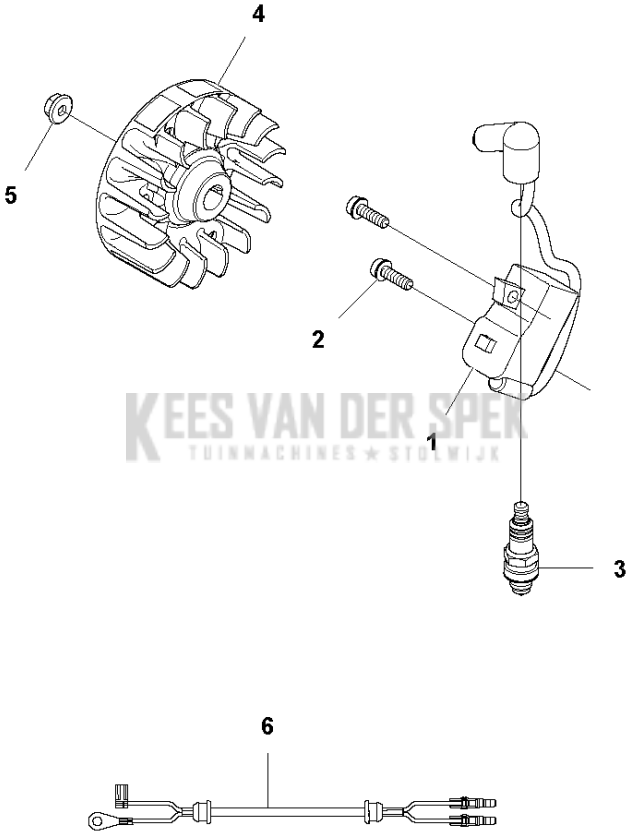

F 122C
CARBURETOR & AIRFILTER

Referentie	Onderdeel nr	Omschrijving	Opmerking	Aant KIT al
1	576 88 73-01	FILTERHOUDER COMPL.		1
2	524 85 37-01	CHOKEKNOP		1
3	574 24 27-01	LUCHTFILTER		1
4	524 85 38-01	FILTERDEKSEL		1
5	537 21 32-09	KNOP		1
6	573 92 58-01	SCREW ITXSCFT		1
7	573 92 58-02	SCREW ITXSCFT		2
8	581 73 43-01	CARBURATEUR		1
9	522 91 12-01	ISOLATIE WAND		1
10	522 91 85-01	PAKKING		1
11	525 76 09-04	SCHROEF ITXSCM		4
12	525 54 85-01	PAKKING		1
13	588 98 60-01	KIT		1

G 122C
STARTER

STARTER

122 C 966 77 97-01, 966 71 27-01

Referentie	Onderdeel nr	Omschrijving	Opmerking	Aant KIT al
1	574 48 74-01	STARTER COMPL.		1
2	525 83 83-01	VEER		1 1
3	525 59 38-01	KOORDSCHIJF		1 1
4	525 59 40-01	VEER		1 1
5	525 59 39-01	MEENEMER		1 1
6	577 22 61-03	SCREW ITXSCT		1 1
7	574 28 69-01	STARTER CORD		1 1
8	574 26 87-01	STARHANDVAT		1 1
9	573 92 58-01	SCREW ITXSCT		5
10	525 75 51-01	SCHROEF ITXSCTFM		3
11	575 35 41-01	STICKER		1
12	503 87 33-05	BRUG		1

H 122C
IGNITION SYSTEM

Referentie	Onderdeel nr	Omschrijving	Opmerking	Aant KIT al
1	574 37 55-01	ONTSTEKING MODULE		1
2	525 75 51-01	SCHROEF ITXSCFM		2
3	590 71 02-01	BOUGIE		1
4	537 24 96-02	VLIEGWIEL		1
5	731 71 16-51	HEXAGON NUT FLANGE		1
6	574 48 89-01	KORTSLUITKABEL		1