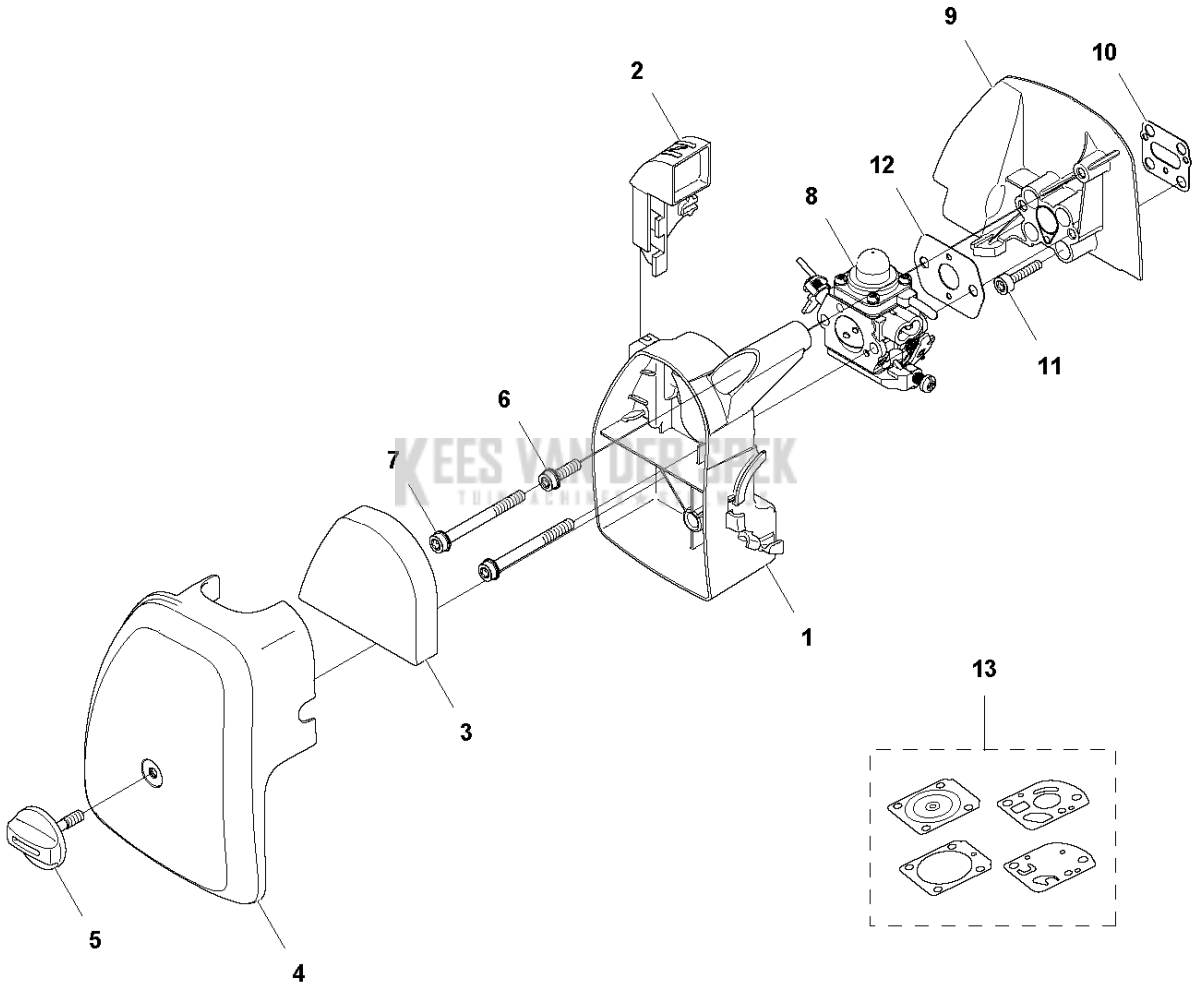

F 122C
CARBURETOR & AIRFILTER

Referentie	Onderdeel nr	Omschrijving	Opmerking	Aant KIT al
1	576 88 73-01	FILTERHOUDER COMPL.		1
2	524 85 37-01	CHOKEKNOP		1
3	574 24 27-01	LUCHTFILTER		1
4	524 85 38-01	FILTERDEKSEL		1
5	537 21 32-09	KNOP		1
6	573 92 58-01	SCREW ITXSCFT		1
7	573 92 58-02	SCREW ITXSCFT		2
8	581 73 43-01	CARBURATEUR		1
9	522 91 12-01	ISOLATIE WAND		1
10	522 91 85-01	PAKKING		1
11	525 76 09-04	SCHROEF ITXSCM		4
12	525 54 85-01	PAKKING		1
13	588 98 60-01	KIT		1