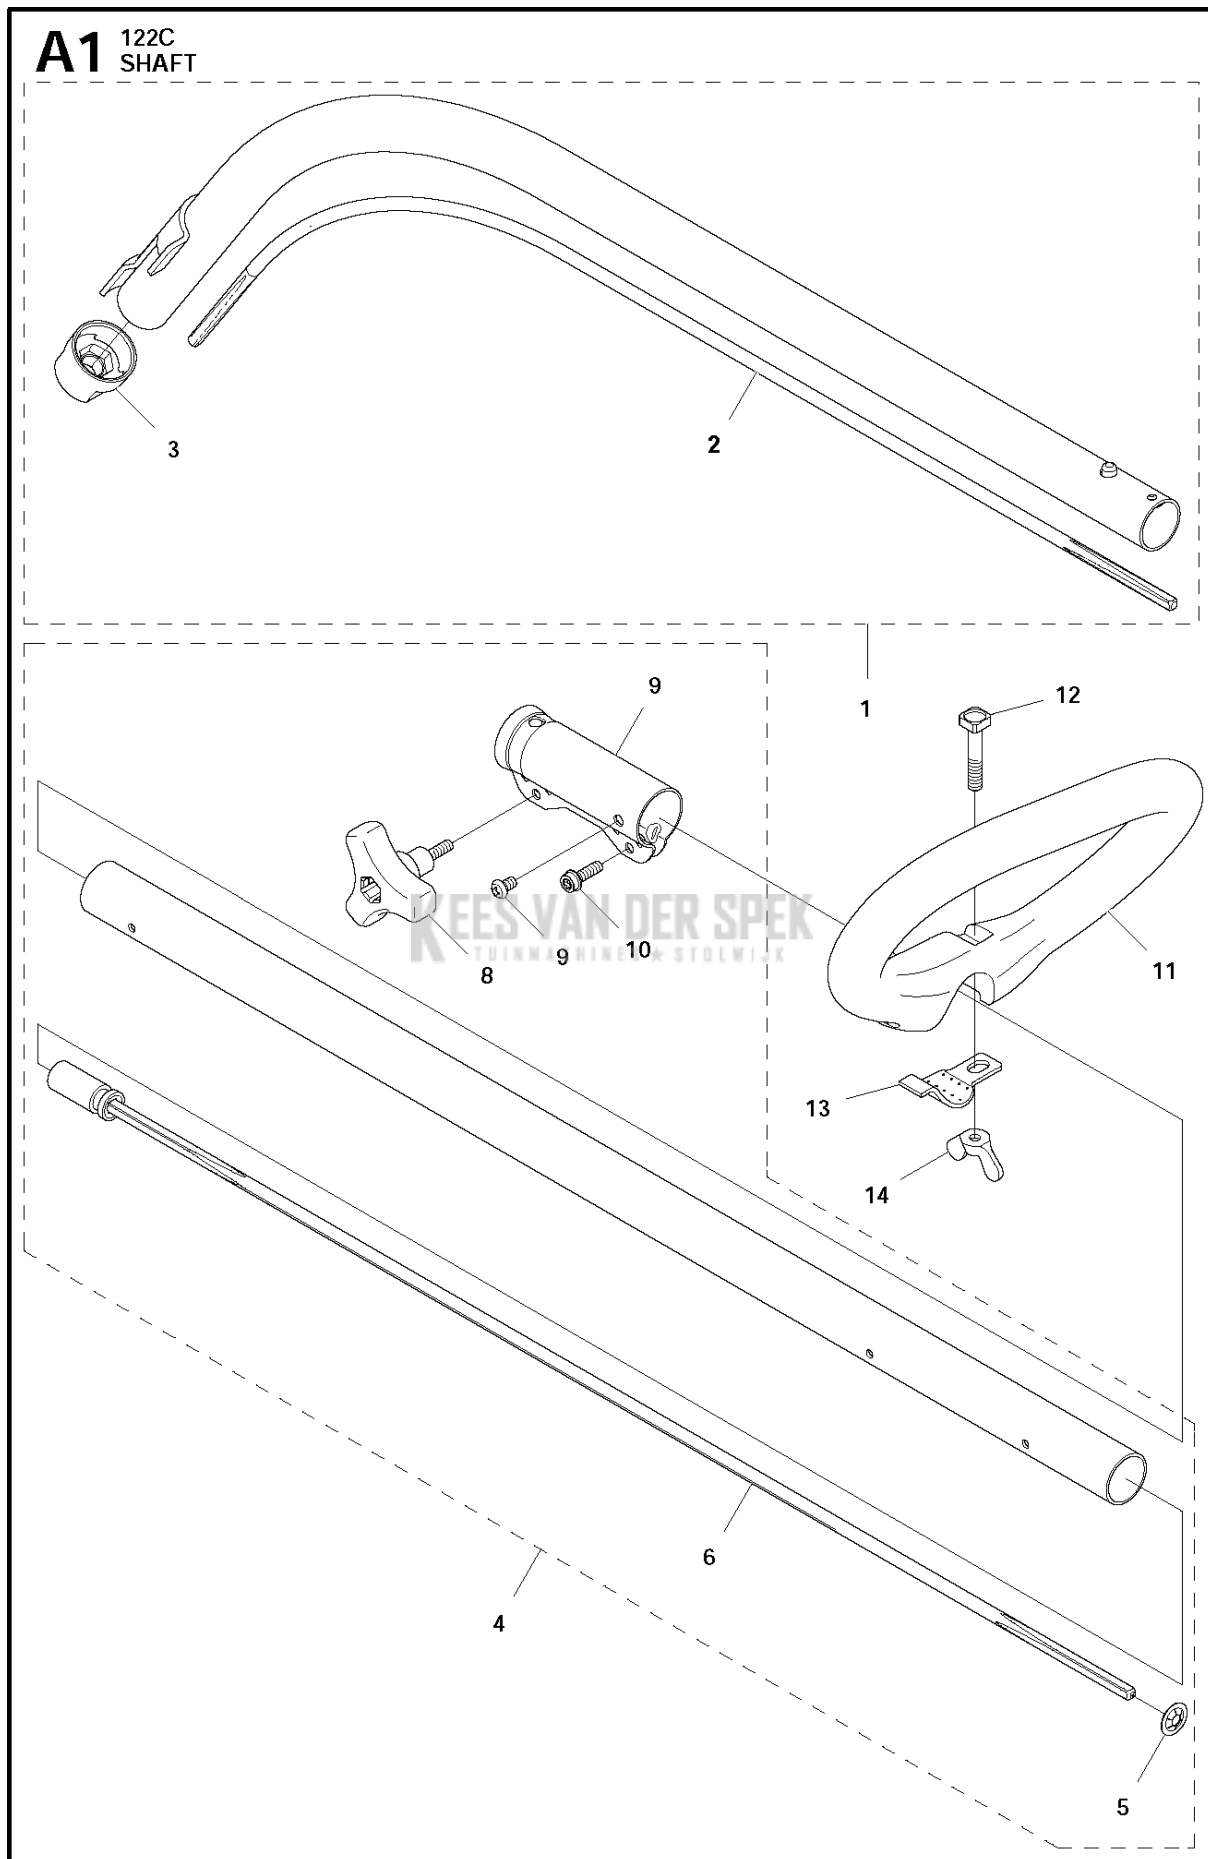

SPARE PARTS LIST

TRIMMERS/EDGERS

122 C 966 77 97-01, 966 71 27-01

Referentie	Onderdeel nr	Omschrijving	Opmerking	Aant KIT al
1	574 41 90-01	AS COMPL.		1
2	574 31 64-03	AANDRIJFAS		1 1
3	574 41 83-01	MEENEMER		1 1
4	574 36 51-01	PIJP		1
5	574 36 79-01	BORGRING		1 4
6	577 38 08-01	AANDRIJFAS		1 4
7	574 32 77-01	KLEM		1 4
8	574 32 22-01	KNOP		1 4
9	574 45 13-01	SCHROEF CRPANM		1 4
10	525 75 51-01	SCHROEF ITXSCFM		1 4
11	574 29 02-01	HENDEL		1
12	577 24 50-01	SCREW		1
13	574 29 04-01	KLEM		1
14	577 24 49-01	VLEUGELMOER		1

A2 122C US
SHAFT

KEES VAN DER SPEK
TUINMACHINES * STOLMIT

Referentie	Onderdeel nr	Omschrijving	Opmerking	Aant KIT al
1	576 97 73-01	AS COMPL.	US	1
2	574 31 64-04	AANDRIJFAS	US	1 1
3	574 41 83-01	MEENEMER		1 1
4	574 36 79-01	BORGRING		1 1
5	574 29 02-01	HENDEL		1
6	577 24 50-01	SCREW		1
7	574 29 04-01	KLEM		1
8	577 24 49-01	VLEUGELMOER		1

B 122C
THROTTLE CONTROLS

Referentie	Onderdeel nr	Omschrijving	Opmerking	Aant KIT al
1	574 19 30-01	HANDGREEP COMPL.		1
2	575 31 58-01	STOPSCHAKELAAR		1 1
3	574 19 25-01	TREKKER		1 1
4	574 19 24-01	GASVERGREDELING		1 1
5	576 85 17-01	VEER		1 1
6	574 48 90-01	GASKLEPSET		1 1
7	574 48 88-03	KORTSLUITKABEL		1 1
8	574 44 40-01	SCREW ITXSCT		4 1
9	503 96 13-01	SCREW		2