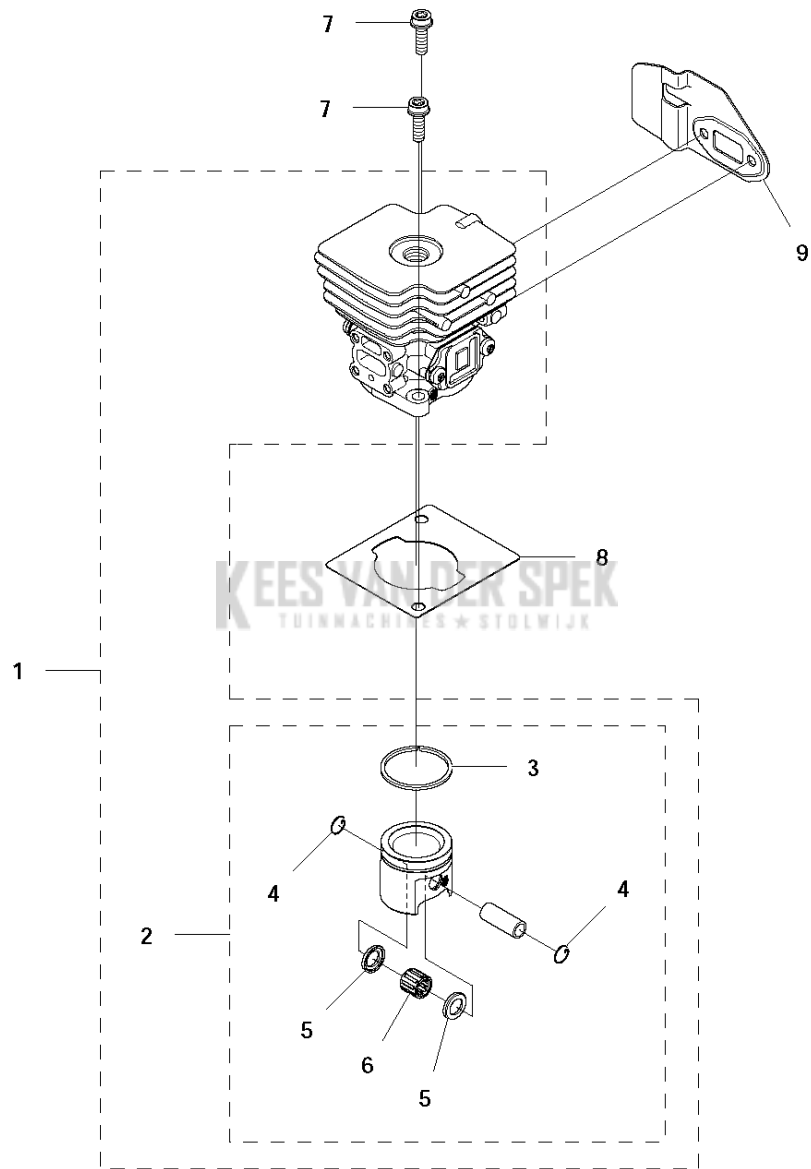

F 122C
CARBURETOR & AIRFILTER

Referentie	Onderdeel nr	Omschrijving	Opmerking	Aant KIT al
1	576 88 73-01	FILTERHOUDER COMPL.		1
2	524 85 37-01	CHOKEKNOP		1
3	574 24 27-01	LUCHTFILTER		1
4	524 85 38-01	FILTERDEKSEL		1
5	537 21 32-09	KNOP		1
6	573 92 58-01	SCREW ITXSCFT		1
7	573 92 58-02	SCREW ITXSCFT		2
8	581 73 43-01	CARBURATEUR		1
9	522 91 12-01	ISOLATIE WAND		1
10	522 91 85-01	PAKKING		1
11	525 76 09-04	SCHROEF ITXSCM		4
12	525 54 85-01	PAKKING		1
13	588 98 60-01	KIT		1

G 122C
STARTER

STARTER

122 C 966 77 97-01, 966 71 27-01

Referentie	Onderdeel nr	Omschrijving	Opmerking	Aant KIT al
1	574 48 74-01	STARTER COMPL.		1
2	525 83 83-01	VEER		1 1
3	525 59 38-01	KOORDSCHIJF		1 1
4	525 59 40-01	VEER		1 1
5	525 59 39-01	MEENEMER		1 1
6	577 22 61-03	SCREW ITXSCT		1 1
7	574 28 69-01	STARTER CORD		1 1
8	574 26 87-01	STARHANDVAT		1 1
9	573 92 58-01	SCREW ITXSCT		5
10	525 75 51-01	SCHROEF ITXSCTFM		3
11	575 35 41-01	STICKER		1
12	503 87 33-05	BRUG		1

H 122C
IGNITION SYSTEM

Referentie	Onderdeel nr	Omschrijving	Opmerking	Aant KIT al
1	574 37 55-01	ONTSTEKING MODULE		1
2	525 75 51-01	SCHROEF ITXSCFM		2
3	590 71 02-01	BOUGIE		1
4	537 24 96-02	VLIEGWIEL		1
5	731 71 16-51	HEXAGON NUT FLANGE		1
6	574 48 89-01	KORTSLUITKABEL		1

J 122C
CYLINDER & PISTON

Referentie	Onderdeel nr	Omschrijving	Opmerking	Aant KIT al
1	577 38 03-01	CILINDER		
2	510 22 36-02	ZUIGER COMPL.		1 1
3	505 15 58-01	ZUIGERVEER		1 1,2
4	737 44 08-00	BORGCLIP		2 1,2
5	525 57 77-01	RING		2 1,2
6	575 50 49-01	NAALDLAGER		1 1,2
7	525 75 51-02	SCHROEF ITXSCFM		2
8	522 91 84-01	PAKKING		1
9	522 99 74-01	LUCHTLEIDING		1