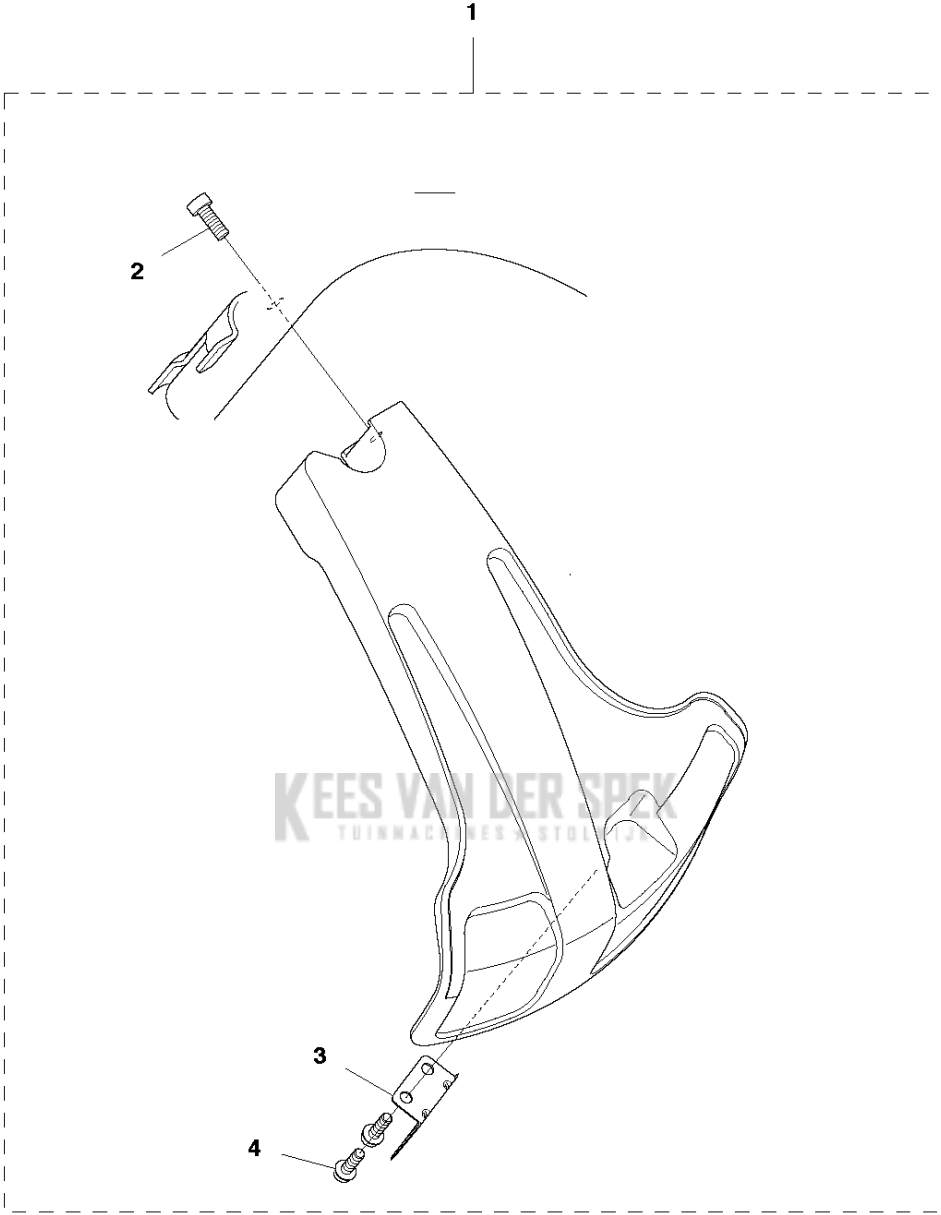

M 122C
ACCESSORIES

Referentie	Onderdeel nr	Omschrijving	Opmerking	Aant KIT al
1	574 47 95-01	GRASKANTMAAIERBESCHERMING		1
2	522 75 19-01	SCHROEF ITXSCFM		1 1
3	574 52 34-01	MES		1 1
4	573 92 58-01	SCREW ITXSCFT		2 1
5	575 73 82-01	COMBINATIESLEUTEL		1 1