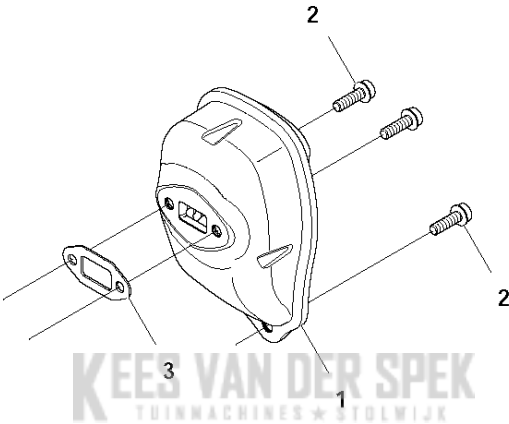

E 122C
MUFFLER

KEES VAN DER SPEK
TUINMACHINES * STOLWIJK

Referentie	Onderdeel nr	Omschrijving	Opmerking	Aant KIT al
1	523 01 16-01	GELUIDDEMPER COMPL.		1
2	525 75 51-01	SCHROEF ITXSCFM		3
3	522 99 73-01	PAKKING		1