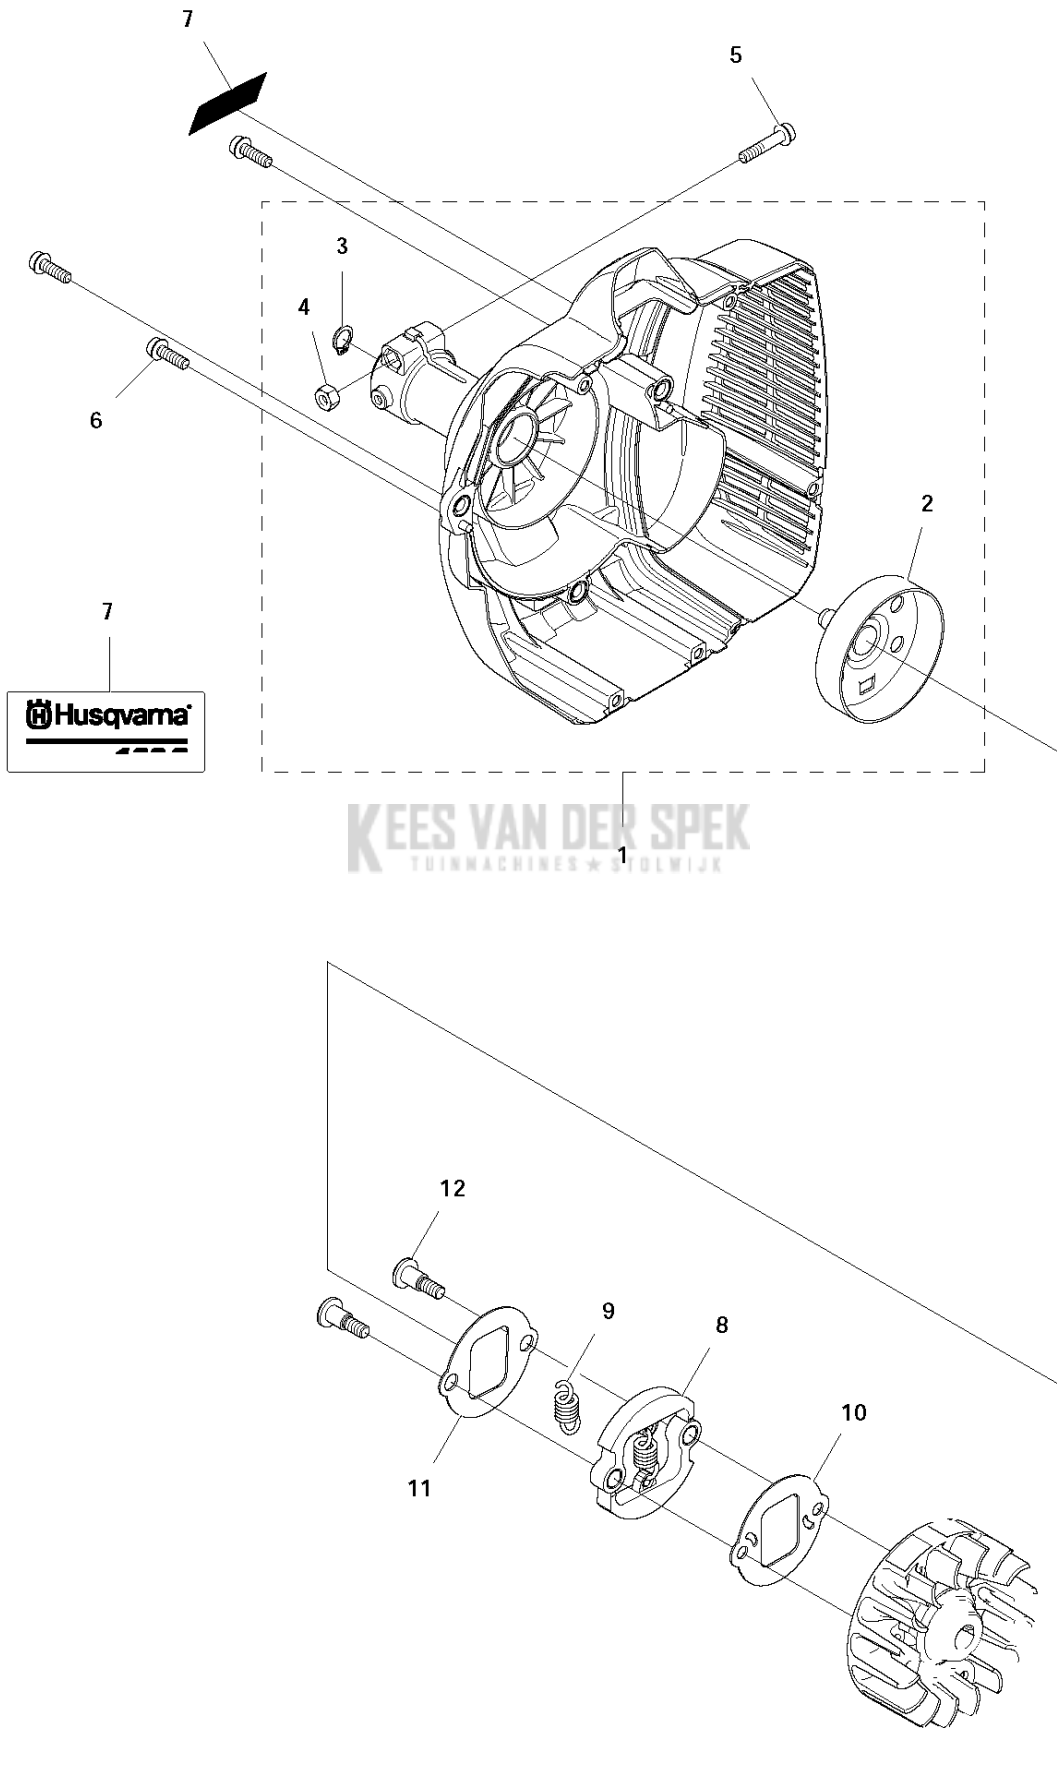

SPARE PARTS LIST

TRIMMERS/EDGERS

122 C 966 77 97-01, 966 71 27-01

Referentie	Onderdeel nr	Omschrijving	Opmerking	Aant KIT al
1	574 41 90-01	AS COMPL.		1
2	574 31 64-03	AANDRIJFAS		1 1
3	574 41 83-01	MEENEMER		1 1
4	574 36 51-01	PIJP		1
5	574 36 79-01	BORGRING		1 4
6	577 38 08-01	AANDRIJFAS		1 4
7	574 32 77-01	KLEM		1 4
8	574 32 22-01	KNOP		1 4
9	574 45 13-01	SCHROEF CRPANM		1 4
10	525 75 51-01	SCHROEF ITXSCFM		1 4
11	574 29 02-01	HENDEL		1
12	577 24 50-01	SCREW		1
13	574 29 04-01	KLEM		1
14	577 24 49-01	VLEUGELMOER		1

B 122C
THROTTLE CONTROLS

Referentie	Onderdeel nr	Omschrijving	Opmerking	Aant KIT al
1	574 19 30-01	HANDGREEP COMPL.		1
2	575 31 58-01	STOPSCHAKELAAR		1 1
3	574 19 25-01	TREKKER		1 1
4	574 19 24-01	GASVERGREDELING		1 1
5	576 85 17-01	VEER		1 1
6	574 48 90-01	GASKLEPSET		1 1
7	574 48 88-03	KORTSLUITKABEL		1 1
8	574 44 40-01	SCREW ITXSCT		4 1
9	503 96 13-01	SCREW		2

C 122C
FUEL TANK

BENZINETANK

122 C 966 77 97-01, 966 71 27-01

Referentie	Onderdeel nr	Omschrijving	Opmerking	Aant KIT al
1	577 04 48-01	BRANDSTOFTANK		1
2	574 26 30-01	DOORVOER		1 1
3	574 60 39-01	BRANDSTOFFILTER		1 1
4	574 60 02-02	SLANG	150mm	1 1
5	574 60 01-01	SLANG	155mm	1 1
6	578 97 56-03	BRANDSTOFSLANG	225mm	1 1
7	575 48 44-01	KLEPHUIS		1 1
8	575 48 45-01	VALVE NIPPLE		1 1
9	575 48 46-01	FILTER		1
10	525 75 51-01	SCHROEF ITXSCFM		4
11	544 88 97-01	TANKDEKSEL		1

D 122C
CLUTCH

Referentie	Onderdeel nr	Omschrijving	Opmerking	Aant KIT al
1	574 79 42-01	KOPPELINGSKAP COMPL.		1
2	525 59 37-01	KOPPELINGSTROMMEL COMPL.		1 1
3	735 31 12-00	BORGCLIP		1 1
4	731 23 14-01	ZESKANT MOER		1 1
5	525 75 51-04	SCHROEF ITXSCFM		1
6	525 75 51-01	SCHROEF ITXSCFM		3
7	575 38 04-02	STICKER		1
8	537 03 22-01	KOPPELING COMPL.		1
9	503 81 60-01	KOPPELINGSVEER		1 8
10	537 04 68-02	RING		1
11	537 04 67-02	RING		1
12	503 84 29-02	SCREW		2