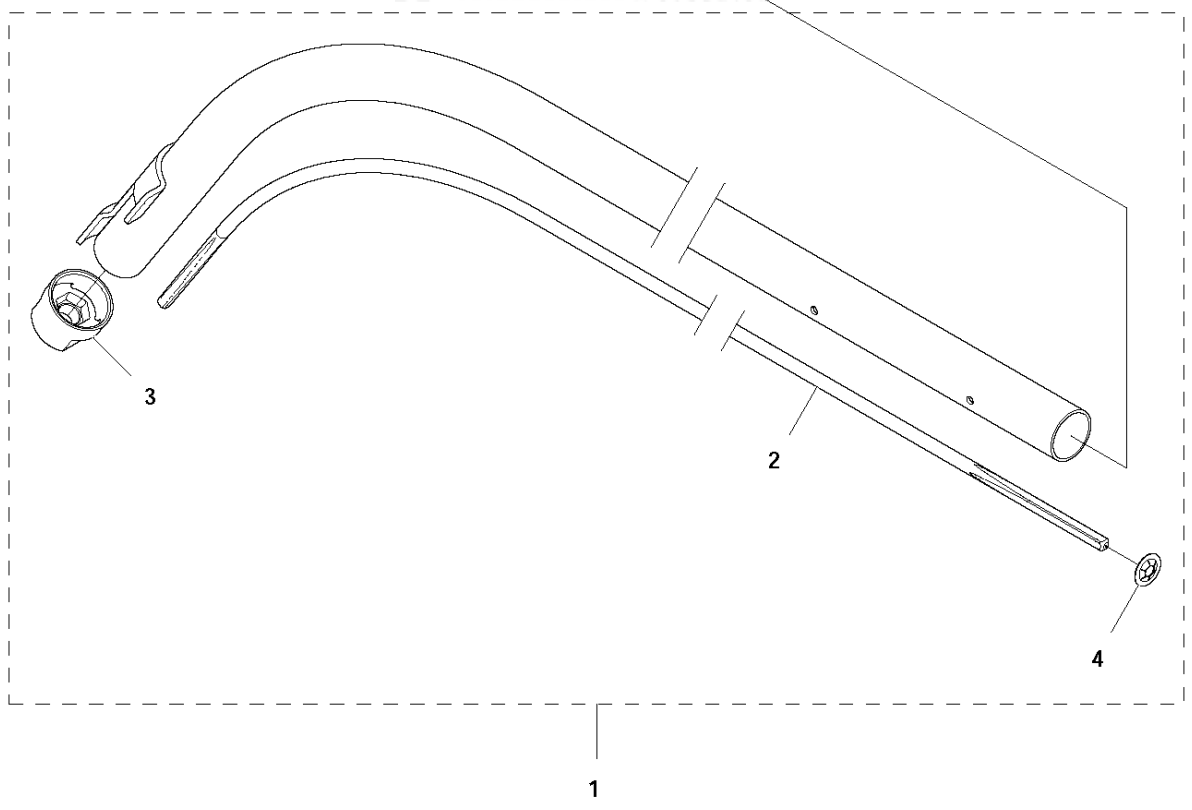

SPARE PARTS LIST

TRIMMERS/EDGERS

122 C 966 77 97-01, 966 71 27-01

Referentie	Onderdeel nr	Omschrijving	Opmerking	Aant KIT al
1	574 41 90-01	AS COMPL.		1
2	574 31 64-03	AANDRIJFAS		1 1
3	574 41 83-01	MEENEMER		1 1
4	574 36 51-01	PIJP		1
5	574 36 79-01	BORGRING		1 4
6	577 38 08-01	AANDRIJFAS		1 4
7	574 32 77-01	KLEM		1 4
8	574 32 22-01	KNOP		1 4
9	574 45 13-01	SCHROEF CRPANM		1 4
10	525 75 51-01	SCHROEF ITXSCFM		1 4
11	574 29 02-01	HENDEL		1
12	577 24 50-01	SCREW		1
13	574 29 04-01	KLEM		1
14	577 24 49-01	VLEUGELMOER		1

A2 122C US
SHAFT

KEES VAN DER SPEK
TUINMACHINES * STOLMIT

Referentie	Onderdeel nr	Omschrijving	Opmerking	Aant KIT al
1	576 97 73-01	AS COMPL.	US	1
2	574 31 64-04	AANDRIJFAS	US	1 1
3	574 41 83-01	MEENEMER		1 1
4	574 36 79-01	BORGRING		1 1
5	574 29 02-01	HENDEL		1
6	577 24 50-01	SCREW		1
7	574 29 04-01	KLEM		1
8	577 24 49-01	VLEUGELMOER		1

B 122C
THROTTLE CONTROLS

Referentie	Onderdeel nr	Omschrijving	Opmerking	Aant KIT al
1	574 19 30-01	HANDGREEP COMPL.		1
2	575 31 58-01	STOPSCHAKELAAR		1 1
3	574 19 25-01	TREKKER		1 1
4	574 19 24-01	GASVERGREDELING		1 1
5	576 85 17-01	VEER		1 1
6	574 48 90-01	GASKLEPSET		1 1
7	574 48 88-03	KORTSLUITKABEL		1 1
8	574 44 40-01	SCREW ITXSCT		4 1
9	503 96 13-01	SCREW		2