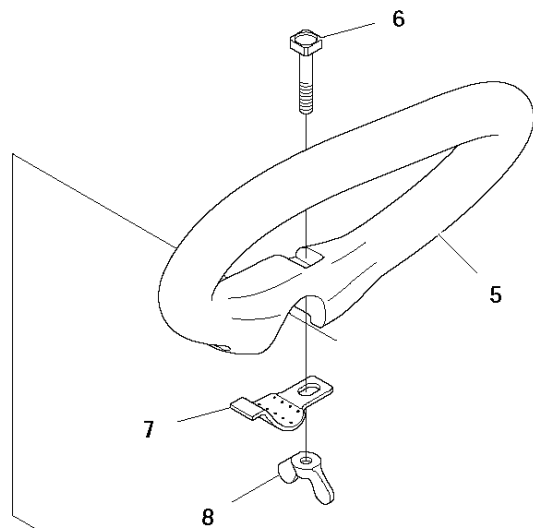

SPARE PARTS LIST

TRIMMERS/EDGERS

122 C 966 77 97-01, 966 71 27-01

Referentie	Onderdeel nr	Omschrijving	Opmerking	Aant KIT al
1	574 41 90-01	AS COMPL.		1
2	574 31 64-03	AANDRIJFAS		1 1
3	574 41 83-01	MEENEMER		1 1
4	574 36 51-01	PIJP		1
5	574 36 79-01	BORGRING		1 4
6	577 38 08-01	AANDRIJFAS		1 4
7	574 32 77-01	KLEM		1 4
8	574 32 22-01	KNOP		1 4
9	574 45 13-01	SCHROEF CRPANM		1 4
10	525 75 51-01	SCHROEF ITXSCFM		1 4
11	574 29 02-01	HENDEL		1
12	577 24 50-01	SCREW		1
13	574 29 04-01	KLEM		1
14	577 24 49-01	VLEUGELMOER		1

A2 122C US
SHAFT

KEES VAN DER SPEK
TUINMACHINES * STOLMIT

Referentie	Onderdeel nr	Omschrijving	Opmerking	Aant KIT al
1	576 97 73-01	AS COMPL.	US	1
2	574 31 64-04	AANDRIJFAS	US	1 1
3	574 41 83-01	MEENEMER		1 1
4	574 36 79-01	BORGRING		1 1
5	574 29 02-01	HENDEL		1
6	577 24 50-01	SCREW		1
7	574 29 04-01	KLEM		1
8	577 24 49-01	VLEUGELMOER		1

B 122C
THROTTLE CONTROLS

Referentie	Onderdeel nr	Omschrijving	Opmerking	Aant KIT al
1	574 19 30-01	HANDGREEP COMPL.		1
2	575 31 58-01	STOPSCHAKELAAR		1 1
3	574 19 25-01	TREKKER		1 1
4	574 19 24-01	GASVERGREDELING		1 1
5	576 85 17-01	VEER		1 1
6	574 48 90-01	GASKLEPSET		1 1
7	574 48 88-03	KORTSLUITKABEL		1 1
8	574 44 40-01	SCREW ITXSCT		4 1
9	503 96 13-01	SCREW		2