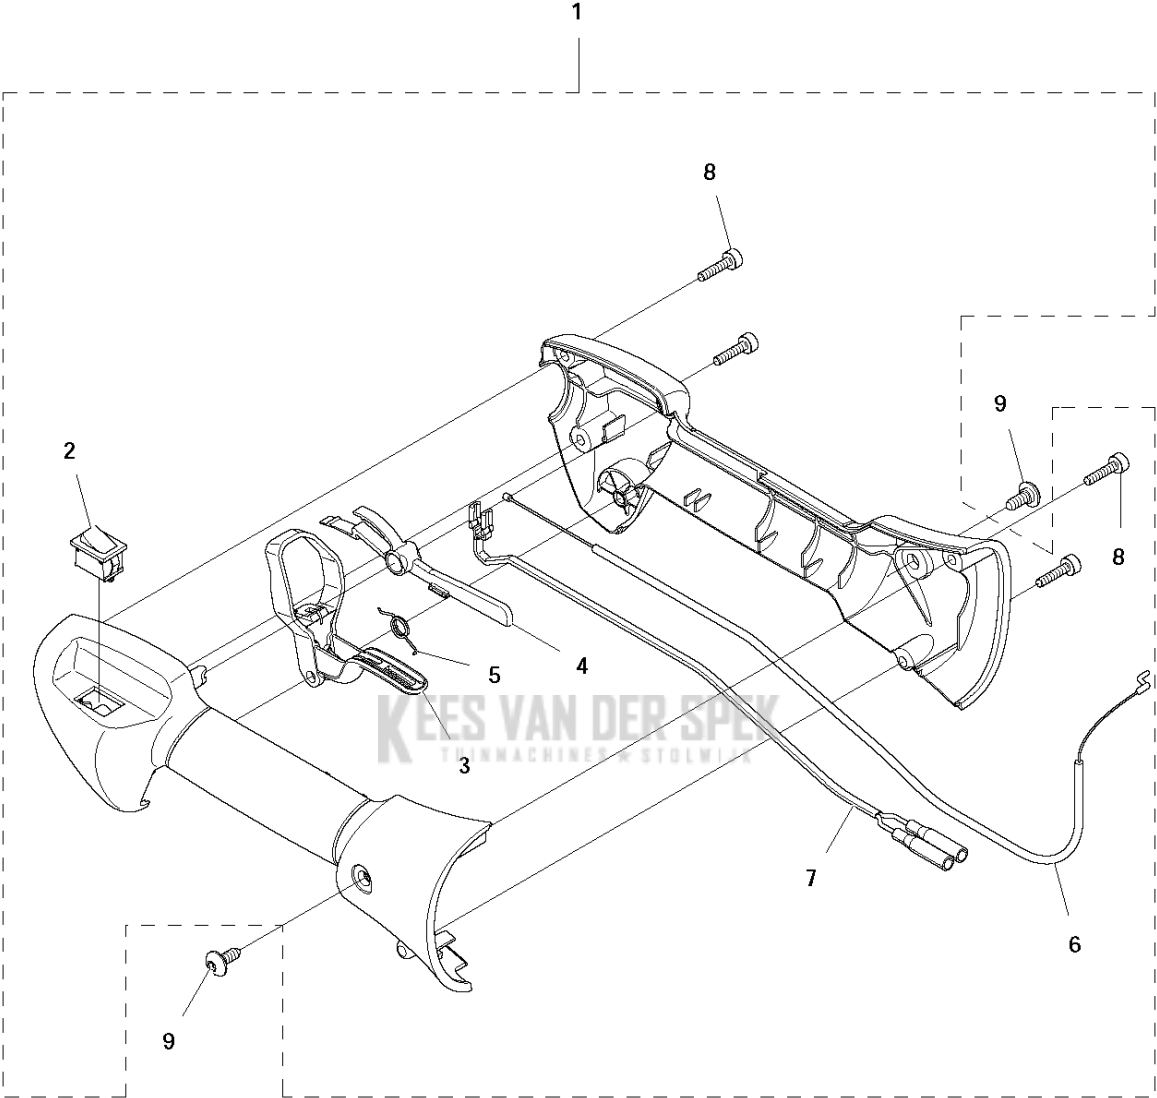

SPARE PARTS LIST

TRIMMERS/EDGERS

122 C 966 77 97-01, 966 71 27-01

Referentie	Onderdeel nr	Omschrijving	Opmerking	Aant KIT al
1	574 41 90-01	AS COMPL.		1
2	574 31 64-03	AANDRIJFAS		1 1
3	574 41 83-01	MEENEMER		1 1
4	574 36 51-01	PIJP		1
5	574 36 79-01	BORGRING		1 4
6	577 38 08-01	AANDRIJFAS		1 4
7	574 32 77-01	KLEM		1 4
8	574 32 22-01	KNOP		1 4
9	574 45 13-01	SCHROEF CRPANM		1 4
10	525 75 51-01	SCHROEF ITXSCFM		1 4
11	574 29 02-01	HENDEL		1
12	577 24 50-01	SCREW		1
13	574 29 04-01	KLEM		1
14	577 24 49-01	VLEUGELMOER		1

A2 122C US
SHAFT

KEES VAN DER SPEK
TUINMACHINES * STOLMIT

Referentie	Onderdeel nr	Omschrijving	Opmerking	Aant KIT al
1	576 97 73-01	AS COMPL.	US	1
2	574 31 64-04	AANDRIJFAS	US	1 1
3	574 41 83-01	MEENEMER		1 1
4	574 36 79-01	BORGRING		1 1
5	574 29 02-01	HENDEL		1
6	577 24 50-01	SCREW		1
7	574 29 04-01	KLEM		1
8	577 24 49-01	VLEUGELMOER		1

B 122C
THROTTLE CONTROLS

Referentie	Onderdeel nr	Omschrijving	Opmerking	Aant KIT al
1	574 19 30-01	HANDGREEP COMPL.		1
2	575 31 58-01	STOPSCHAKELAAR		1 1
3	574 19 25-01	TREKKER		1 1
4	574 19 24-01	GASVERGREDELING		1 1
5	576 85 17-01	VEER		1 1
6	574 48 90-01	GASKLEPSET		1 1
7	574 48 88-03	KORTSLUITKABEL		1 1
8	574 44 40-01	SCREW ITXSCT		4 1
9	503 96 13-01	SCREW		2

C 122C
FUEL TANK

BENZINETANK

122 C 966 77 97-01, 966 71 27-01

Referentie	Onderdeel nr	Omschrijving	Opmerking	Aant KIT al
1	577 04 48-01	BRANDSTOFTANK		1
2	574 26 30-01	DOORVOER		1 1
3	574 60 39-01	BRANDSTOFFILTER		1 1
4	574 60 02-02	SLANG	150mm	1 1
5	574 60 01-01	SLANG	155mm	1 1
6	578 97 56-03	BRANDSTOFSLANG	225mm	1 1
7	575 48 44-01	KLEPHUIS		1 1
8	575 48 45-01	VALVE NIPPLE		1 1
9	575 48 46-01	FILTER		1
10	525 75 51-01	SCHROEF ITXSCFM		4
11	544 88 97-01	TANKDEKSEL		1