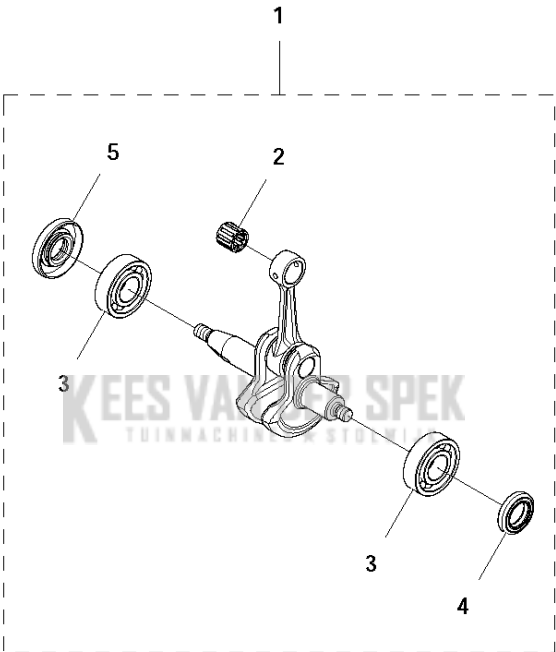

K 122C
CRANK SHAFT

Referentie	Onderdeel nr	Omschrijving	Opmerking	Aant KIT al
1	577 38 05-01	KUKAS		1
2	575 50 49-01	NAALDLAGER		1 1
3	738 21 01-10	KOGELLAGER		2 1
4	503 26 02-02	SEALING RING		1 1
5	574 48 20-01	RADIAAL AFDICHTING		1 1