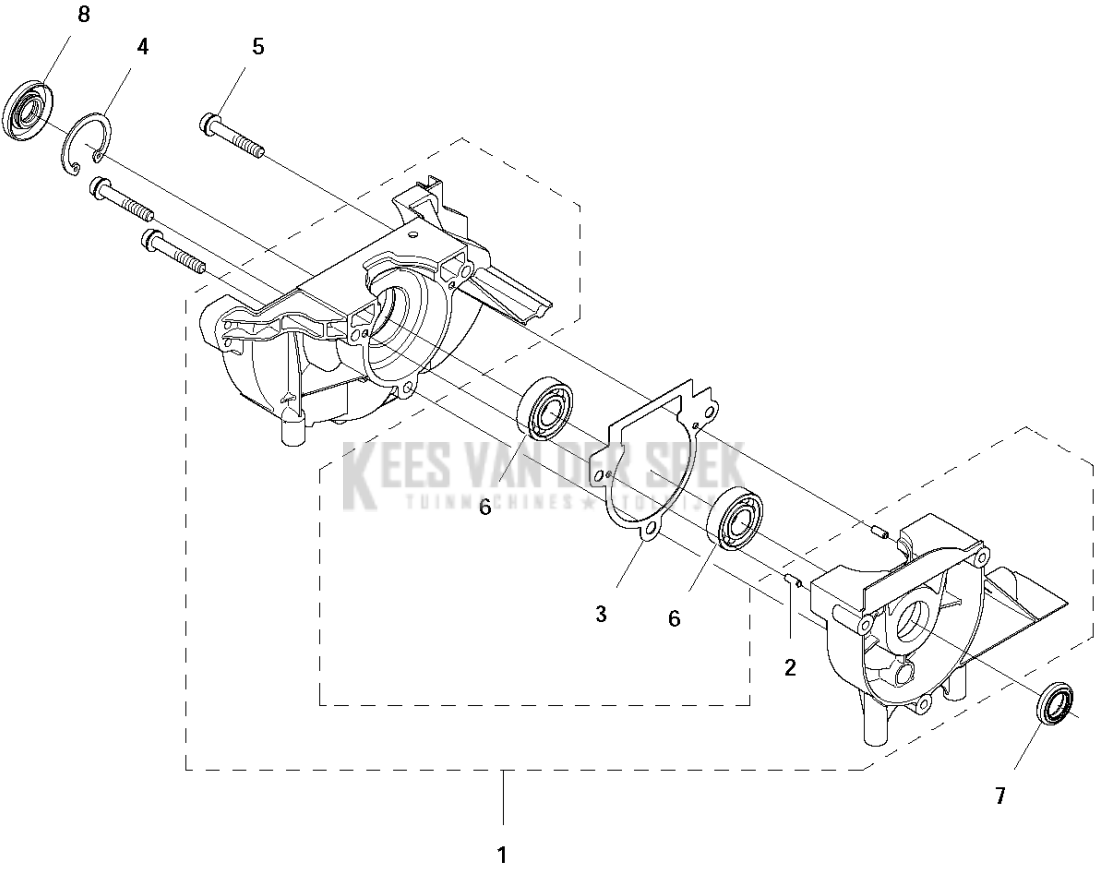

L 122C
CRANKCASE

Referentie	Onderdeel nr	Omschrijving	Opmerking	Aant KIT al
1	522 87 83-01	CARTER COMPL.		1
2	522 87 84-01	PEN		2 1
3	522 91 83-01	PAKKING		1
4	735 31 28-10	BORGCLIP		1
5	525 75 51-03	SCHROEF ITXSCFM		3
6	738 21 01-10	KOGELLAGER		2
7	503 26 02-02	SEALING RING		1
8	574 48 20-01	RADIAAL AFDICHTING		1