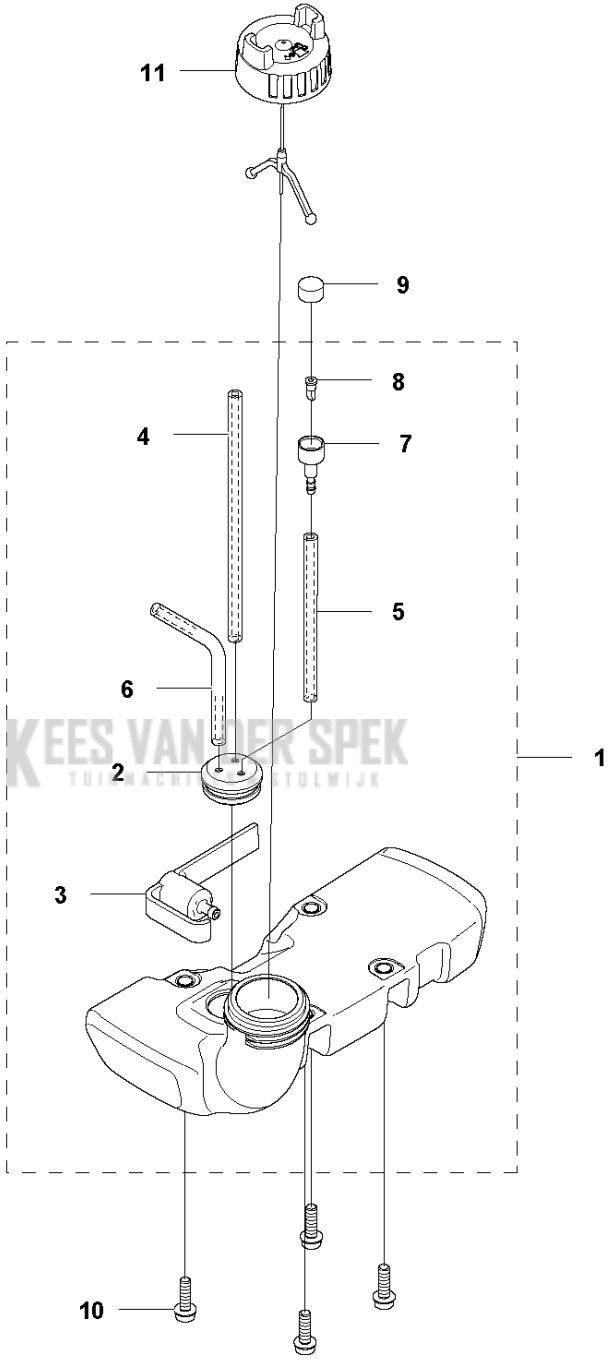

C 122C
FUEL TANK

BENZINETANK

122 C 966 77 97-01, 966 71 27-01

Referentie	Onderdeel nr	Omschrijving	Opmerking	Aant KIT al
1	577 04 48-01	BRANDSTOFTANK		1
2	574 26 30-01	DOORVOER		1 1
3	574 60 39-01	BRANDSTOFFILTER		1 1
4	574 60 02-02	SLANG	150mm	1 1
5	574 60 01-01	SLANG	155mm	1 1
6	578 97 56-03	BRANDSTOFSLANG	225mm	1 1
7	575 48 44-01	KLEPHUIS		1 1
8	575 48 45-01	VALVE NIPPLE		1 1
9	575 48 46-01	FILTER		1
10	525 75 51-01	SCHROEF ITXSCFM		4
11	544 88 97-01	TANKDEKSEL		1