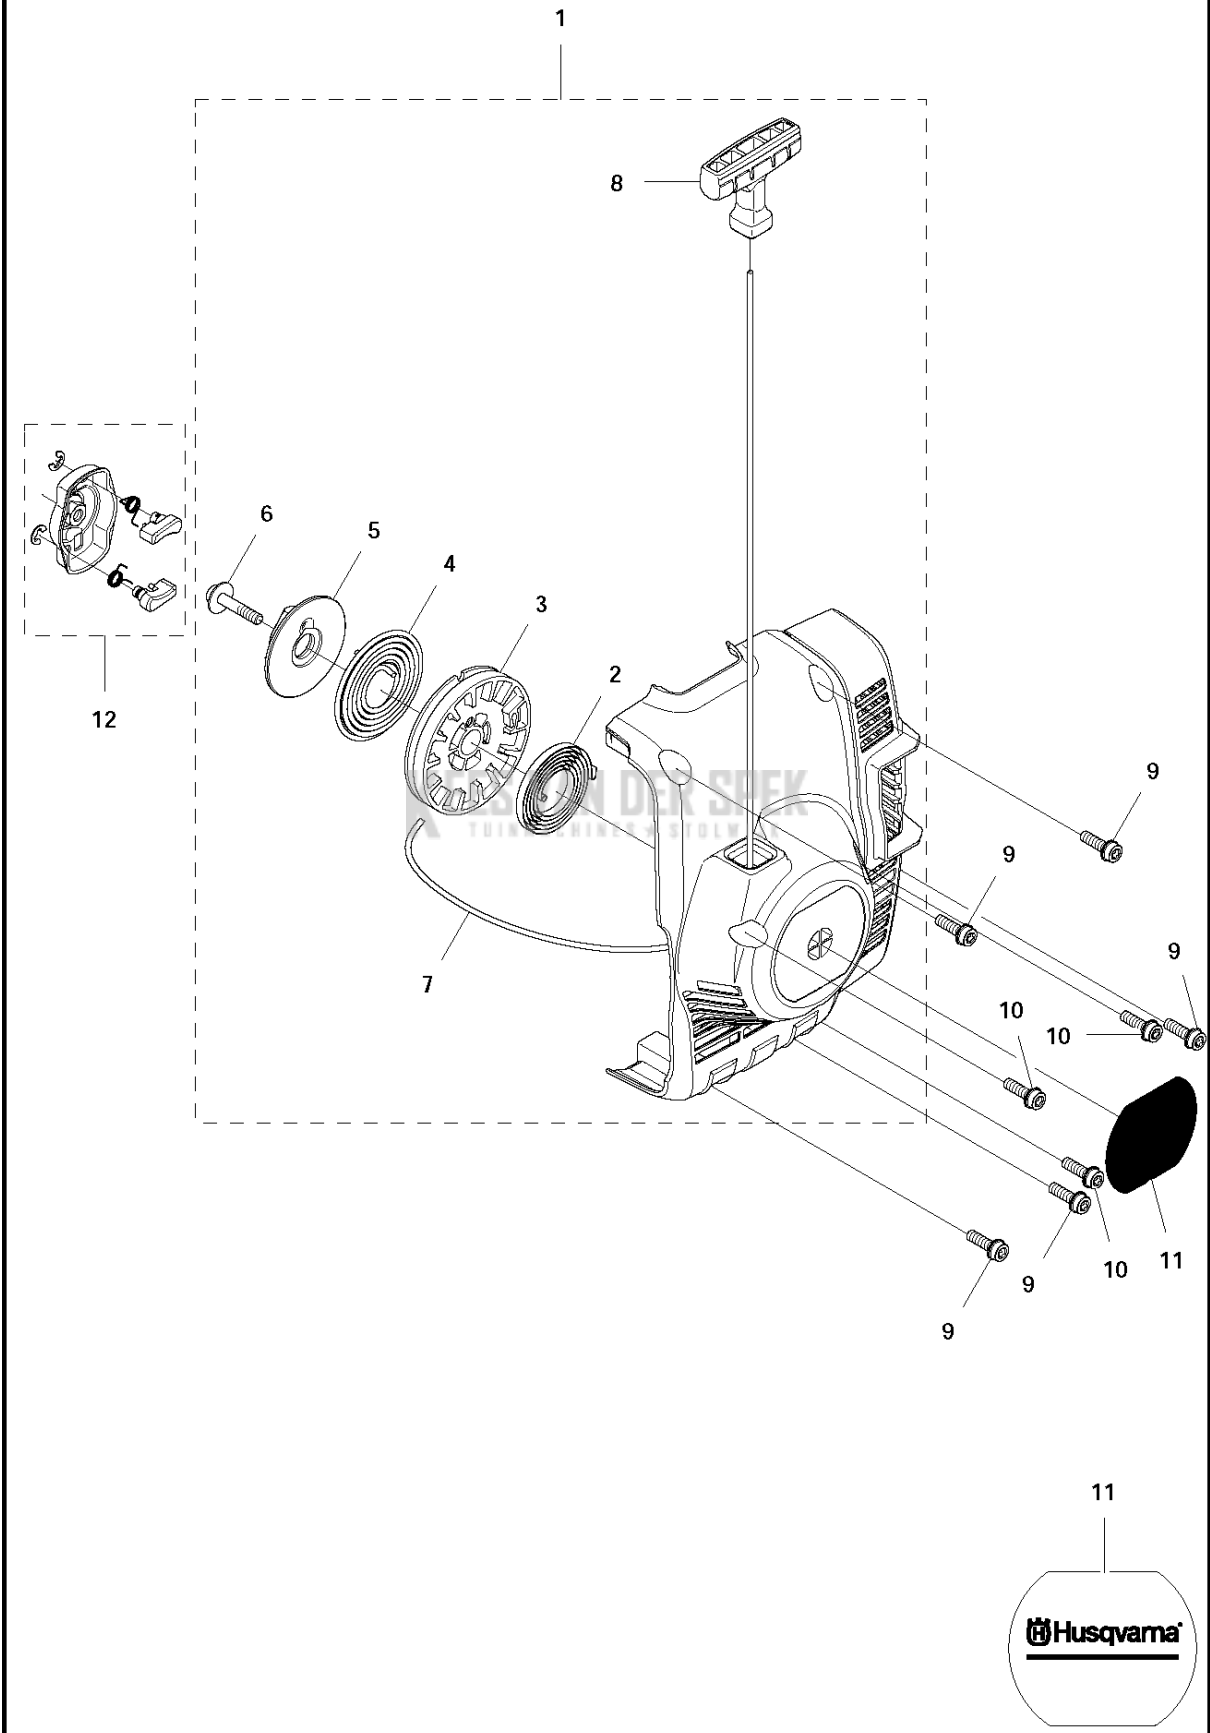

G 122C
STARTER

STARTER

122 C 966 77 97-01, 966 71 27-01

Referentie	Onderdeel nr	Omschrijving	Opmerking	Aant KIT al
1	574 48 74-01	STARTER COMPL.		1
2	525 83 83-01	VEER		1 1
3	525 59 38-01	KOORDSCHIJF		1 1
4	525 59 40-01	VEER		1 1
5	525 59 39-01	MEENEMER		1 1
6	577 22 61-03	SCREW ITXSCT		1 1
7	574 28 69-01	STARTER CORD		1 1
8	574 26 87-01	STARHANDVAT		1 1
9	573 92 58-01	SCREW ITXSCT		5
10	525 75 51-01	SCHROEF ITXSCTFM		3
11	575 35 41-01	STICKER		1
12	503 87 33-05	BRUG		1