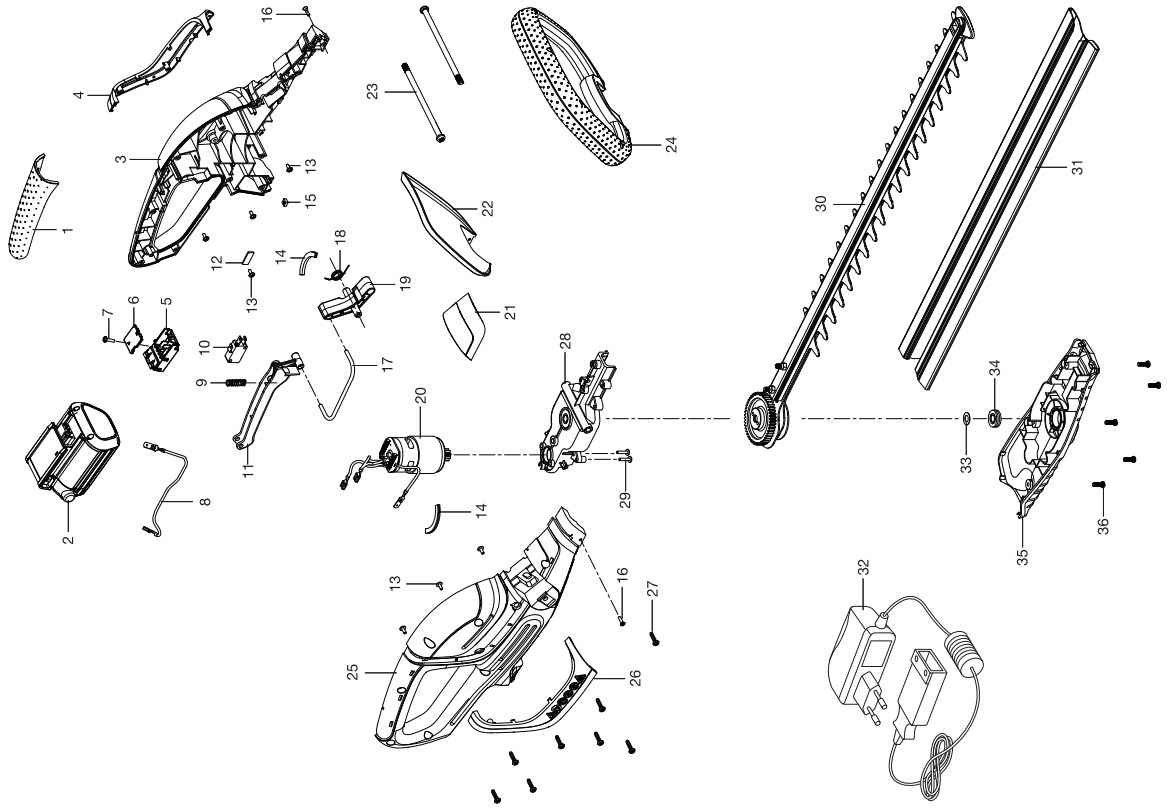

KEES VAN DER SPEK
TUINMACHINES * STOLWIJK

Bild Nr. Picture No.	Ersatzteil-Nr. Spare Part No.	Bezeichnung	Description	Désignation
-------------------------	----------------------------------	-------------	-------------	-------------

Art. 9837		Accu Heckenschere ComfortCut Li-18/50	Accu Hedge Trimmer ComfortCut Li-18/50	Taille-haies sur batterie ComfortCut Li-18/60
1	9837-00.600.05	Abdeckung Griff	Grip cover	Couvercle poignée
2	9839-00.701.00	Wechsel-Accu Li-Ion 18 V, 2,6 Ah (Art. 9839-20)	Replacement battery Li-Ion 18V, 2,6 Ah (Art. 9839-20)	Batterie remplaçable Li-Ion 18V, 2,6 Ah (Réf. 9839-20)
9	9833-00.600.18	Feder	Spring	Ressort
10	9837-00.600.07	Schalter	Switch	Interrupteur
20	9837-00.620.00	Motor kpl.	Motor assy.	Moteur, cpl.
21	9835-00.600.03	Abdeckung vorne	Cover front	Couvercle à l'avant
22	9835-00.600.05	Schutz	Guard	Protecteur
23, 24	9833-00.630.00	Griff, kpl.	Handle cpl.	Poignée cpl.
28	9837-00.625.00	Getriebe	Gear	Engrenage
30	9837-00.610.00	Heckenscherenmessersatz	Hedge clippers blade	Jeu de lames
31	9833-00.600.12	Messerschutz	Blade protection	Fourreau
32	9825-00.630.00	Ladegerät 18 V Li-Ion (Art. 8833-20)	Battery charger 18 V Li-Ion (Art. 8833-20)	Transformateur de charge 18 V Li-Ion (Réf. 8833-20)
35	9837-00.640.01	Abdeckung	Cover	Couvercle

Art. 9838		Accu Heckenschere ComfortCut Li-18/60	Accu Hedge Trimmer ComfortCut Li-18/60	Taille-haies sur batterie ComfortCut Li-18/50
30	9838-00.610.00	Heckenscherenmessersatz	Hedge clippers blade	Jeu de lames
31	9838-00.600.01	Messerschutz	Blade protection	Fourreau
		Alle anderen Teile wie bei Art. 9837	All other spare parts see Art. 9837	Pour toutes les autres pièces, voir 9837

6		Schraube ST 3x8	Screw ST 3x8	Vis ST 3x8
21, 30		Schraube M4x12	Screw M4x12	Vis M4x12

Nur die aufgeführten Teile sind lieferbar!

Only the mentioned spare parts are available!

Seules les pièces indiquées sont disponibles!