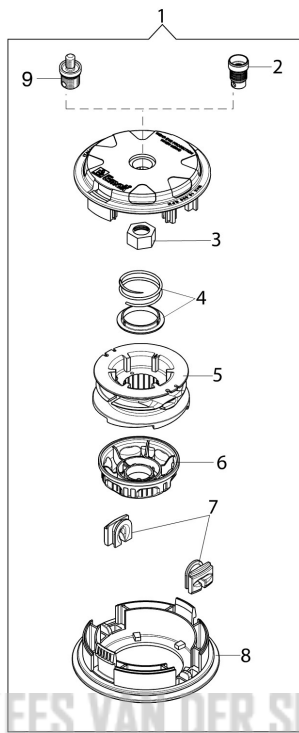

Kees van der Spek
TUINMACHINES * STOLWIJK

Illustratie Accessories

Ref.Nu	Qty	Part number	Description	Validity from	Validity till	Notes	Bulletin
1	1	63129007	Load & Go nylon head				
2	1	63120041R	Insert				
3	1	63120040R	Nut				
4	1	63120031R	Kit spring				
5	1	63120020AR	Nylon spool				
6	1	63120007AR	Knob				
7	2	63120001R	Bushing				
8	1	63120005R	Cover				
9	1	63120042R	Insert				
10	1	61370264	Disc guard			Rosso; Red	
11	1	61370161AR	Blade				
12	2	3893016AR	Screw				
13	2	3891038R	Screw				
14	2	094600054	Washer				
15	1	4160463AR	Single harness				
16	1	61370214R	Tool kit				
17	1	61370293	Labels kit				
18	1	4095673BR	3-tooth blade				
19	1	4095681AR	4-tooth blade			Optional	
20	1	61372033R	Skirt w/blade				

KEES VAN DER SPEK
TUINMACHINES ★ STOLWIJK