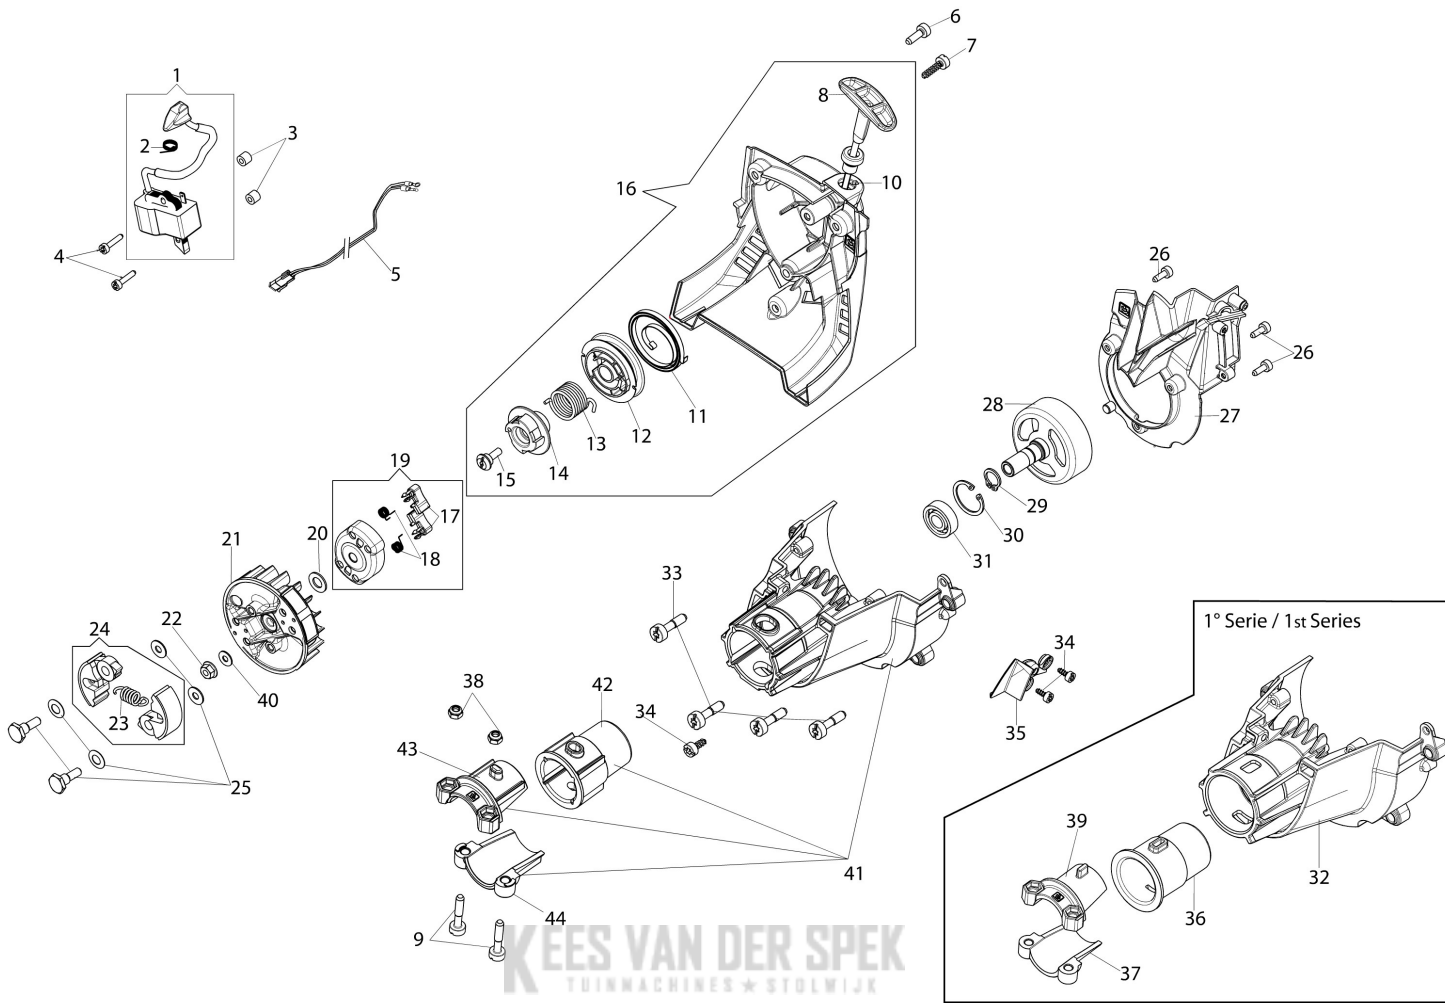

## Illustratie Engine

Ref.Nu	Qty	Part number	Description	Validity from	Validity till	Notes	Bulletin
1	1	61370302R	Guard			Grigio; Grey	
2	4	3891036R	Screw				
3	6	3891047R	Screw				
4	6	3891009R	Screw				
5	1	58070143R	Cover				
6	1	58070144R	Gasket				
7	1	094600126	Tube				
8	1	61370189R	Cover			Rosso; Red	
9	1	3893060R	Screw				
10	1	61370202AR	Complete muffler				
11	1	61370143R	Deflector				
12	1	3055112	Spark plug				
13	1	58070011R	Gasket				
14	2	3123002AR	Piston ring	SN 9216200001			BT3-129-05/16
15	2	58070166R	Ring				
16	5	61280044R	Plug				
17	1	61370252A	Piston assy Ø32	SN 9216200001			BT3-129-05/16
18	1	61370253B	Complete cylinder Ø32	SN 9216200001			BT3-129-05/16
19	1	61370254	Set roller cage and washer				
20	1	61370255	Gasket set				
21	1	58070045R	Shaft				
22	2	3050042R	Ring				
23	2	3025018R	Ring				
24	2	3034007R	Bearing				
25	3	3891051R	Screw				
26	1	61370085R	Crankcase assy				