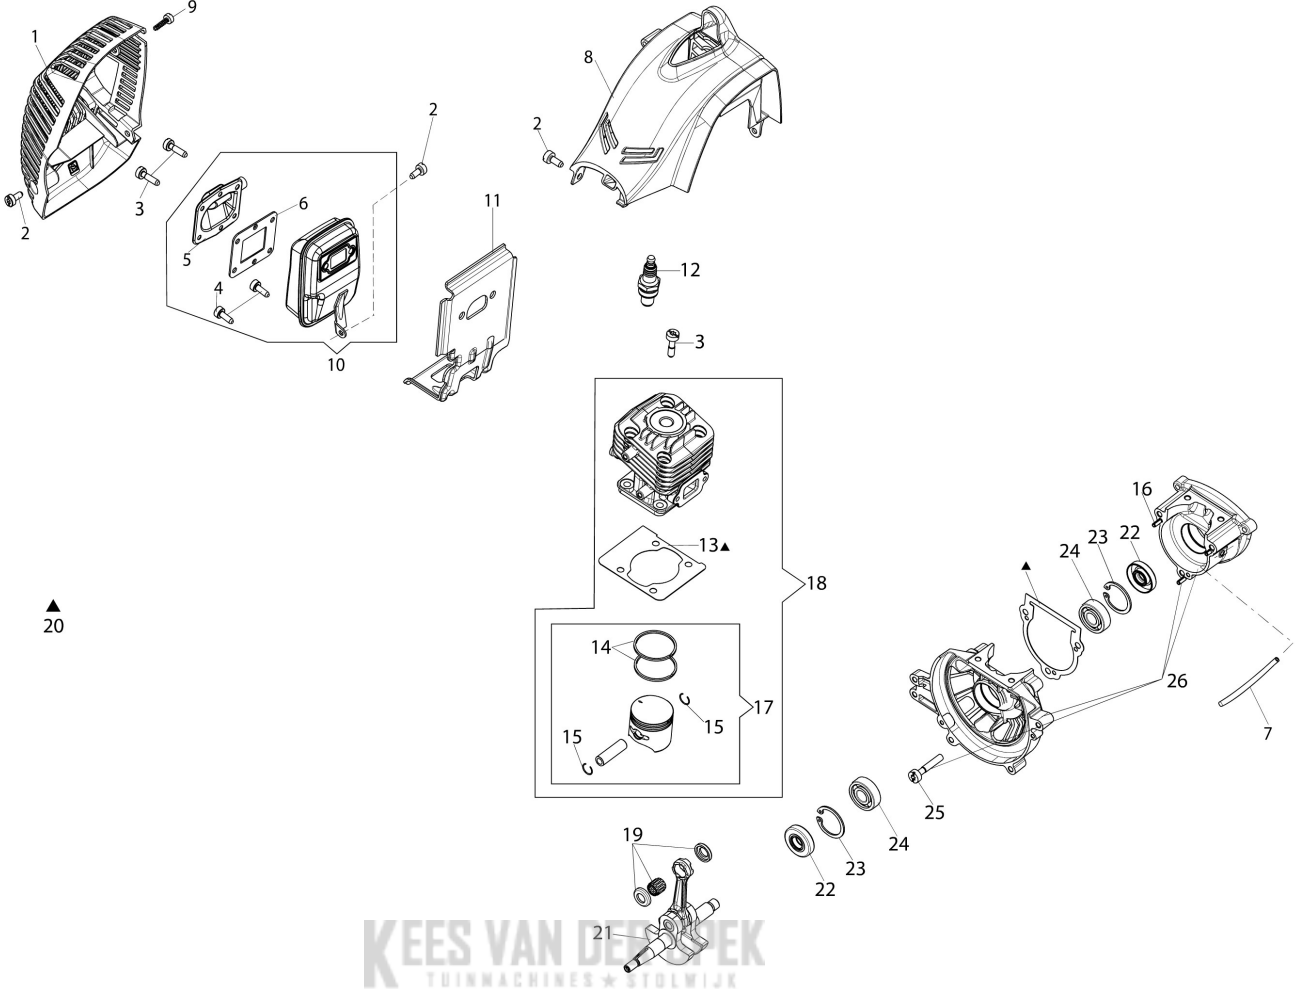

Kees van der Spek
TUINMACHINES * STOLWIJK

Illustratie Engine

Ref.Nu	Qty	Part number	Description	Validity from	Validity till	Notes	Bulletin
1	1	61370302R	Guard			Grigio; Grey	
2	4	3891036R	Screw				
3	6	3891047R	Screw				
4	6	3891009R	Screw				
5	1	58070143R	Cover				
6	1	58070144R	Gasket				
7	1	094600126	Tube				
8	1	61370189R	Cover			Rosso; Red	
9	1	3893060R	Screw				
10	1	61370202AR	Complete muffler				
11	1	61370143R	Deflector				
12	1	3055112	Spark plug				
13	1	58070011R	Gasket				
14	2	3123002AR	Piston ring	SN 9216200001			BT3-129-05/16
15	2	58070166R	Ring				
16	5	61280044R	Plug				
17	1	61370252A	Piston assy Ø32	SN 9216200001			BT3-129-05/16
18	1	61370253B	Complete cylinder Ø32	SN 9216200001			BT3-129-05/16
19	1	61370254	Set roller cage and washer				
20	1	61370255	Gasket set				
21	1	58070045R	Shaft				
22	2	3050042R	Ring				
23	2	3025018R	Ring				
24	2	3034007R	Bearing				
25	3	3891051R	Screw				
26	1	61370085R	Crankcase assy