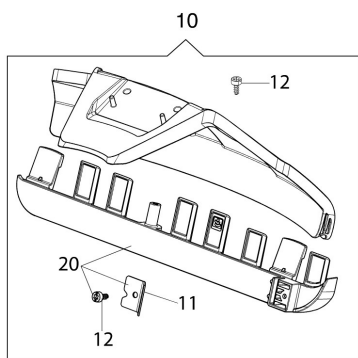

Kees van der Spek
TUINMACHINES * STOLWIJK

Illustratie Accessories

Ref.Nu	Qty	Part number	Description	Validity from	Validity till	Notes	Bulletin
1	1	63129007	Load & Go nylon head				
2	1	63120041R	Insert				
3	1	63120040R	Nut				
4	1	63120031R	Kit spring				
5	1	63120020AR	Nylon spool				
6	1	63120007AR	Knob				
7	2	63120001R	Bushing				
8	1	63120005R	Cover				
9	1	63120042R	Insert				
10	1	61370264	Disc guard			Rosso; Red	
11	1	61370161AR	Blade				
12	2	3893016AR	Screw				
13	2	3891038R	Screw				
14	2	094600054	Washer				
15	1	4160463AR	Single harness				
16	1	61370214R	Tool kit				
17	1	61370293	Labels kit				
18	1	4095673BR	3-tooth blade				
19	1	4095681AR	4-tooth blade			Optional	
20	1	61372033R	Skirt w/blade				

KEES VAN DER SPEK
TUINMACHINES ★ STOLWIJK