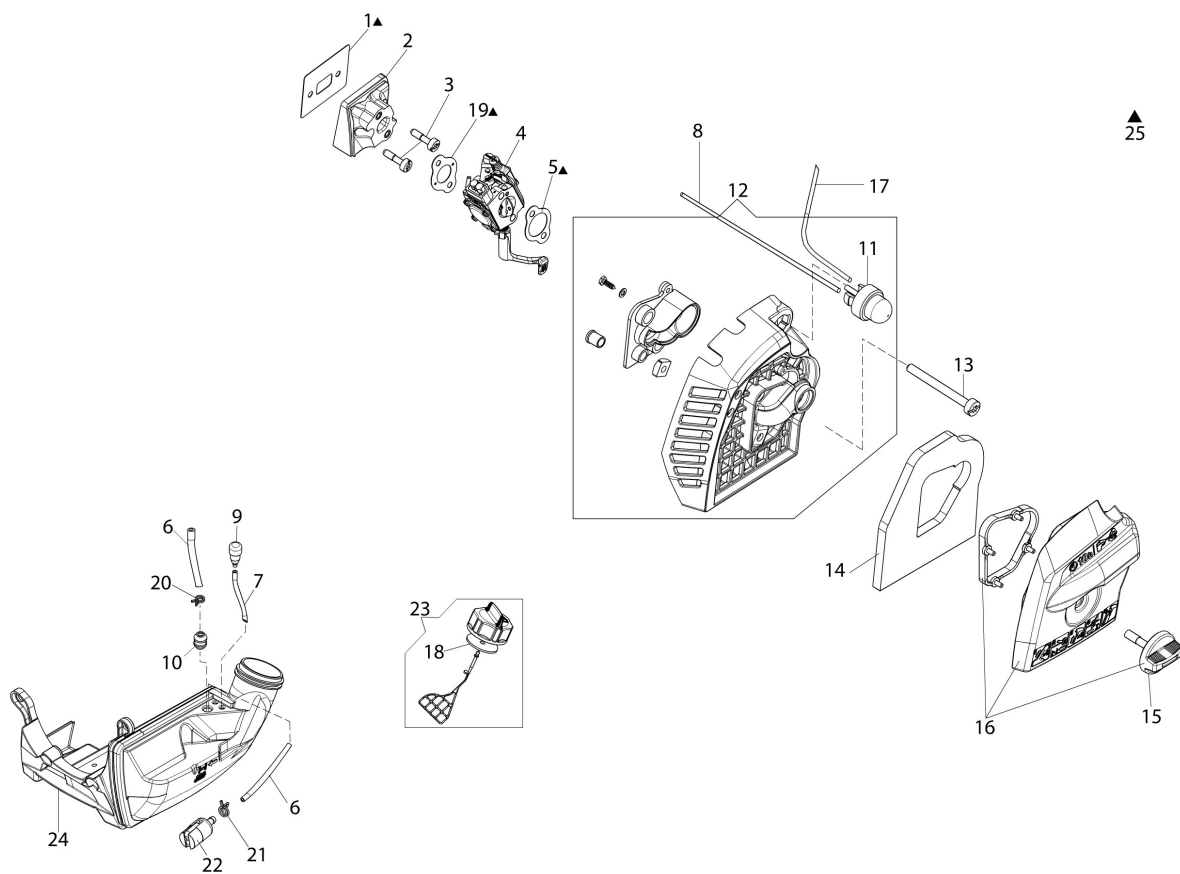

KEES VAN DER SPEK
TUINMACHINES * STOLWIJK

Illustratie Air filter

Ref.Nu	Qty	Part number	Description	Validity from	Validity till	Notes	Bulletin
1	1	58070025AR	Gasket				
2	1	61370001R	Insulator				
3	2	3891046R	Screw				
4	1	2318265R	Carburetor				
5	1	56570058R	Gasket				
6	1	61370038R	Tube				
7	1	3073001R	Breather fuel pipe				
8	1	61370553R	Tube				
9	1	61070011AR	Breather valve				
10	1	4161211R	Bush				
11	1	2318817R	Air purge				
12	1	61372008AR	Filter support				
13	2	3891063R	Screw				
14	1	61370005R	Air filter				
15	1	61370008R	Knob				
16	1	61370258	Filter cover kit				
17	1	61380112R	Tube				
18	1	61070006R	Gasket				
19	1	61200196AR	Gasket				
20	1	3059026	Band				
21	1	4098377R	Band				
22	1	094600450R	Fuel filter				
23	1	61372003R	Tank cap				
24	1	61370076R	Tank				
25	1	61370255	Gasket set				

KEES VAN DER SPEK
TUINMACHINES ★ STOLWIJK

Rosso; Red