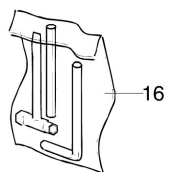

Kees van der Spek
TUINMACHINES * STOLWIJK

Illustratie Accessories

Ref.Nu	Qty	Part number	Description	Validity from	Validity till	Notes	Bulletin
1	1	63129007	Load & Go nylon head				
2	1	63120041R	Insert				
3	1	63120040R	Nut				
4	1	63120031R	Kit spring				
5	1	63120020AR	Nylon spool				
6	1	63120007AR	Knob				
7	2	63120001R	Bushing				
8	1	63120005R	Cover				
9	1	63120042R	Insert				
10	1	61370264	Disc guard			Rosso; Red	
11	1	61370161AR	Blade				
12	2	3893016AR	Screw				
13	2	3891038R	Screw				
14	2	094600054	Washer				
15	1	4160463AR	Single harness				
16	1	61370214R	Tool kit				
17	1	61370293	Labels kit				
18	1	4095673BR	3-tooth blade				
19	1	4095681AR	4-tooth blade			Optional	
20	1	61372033R	Skirt w/blade				

KEES VAN DER SPEK
TUINMACHINES ★ STOLWIJK