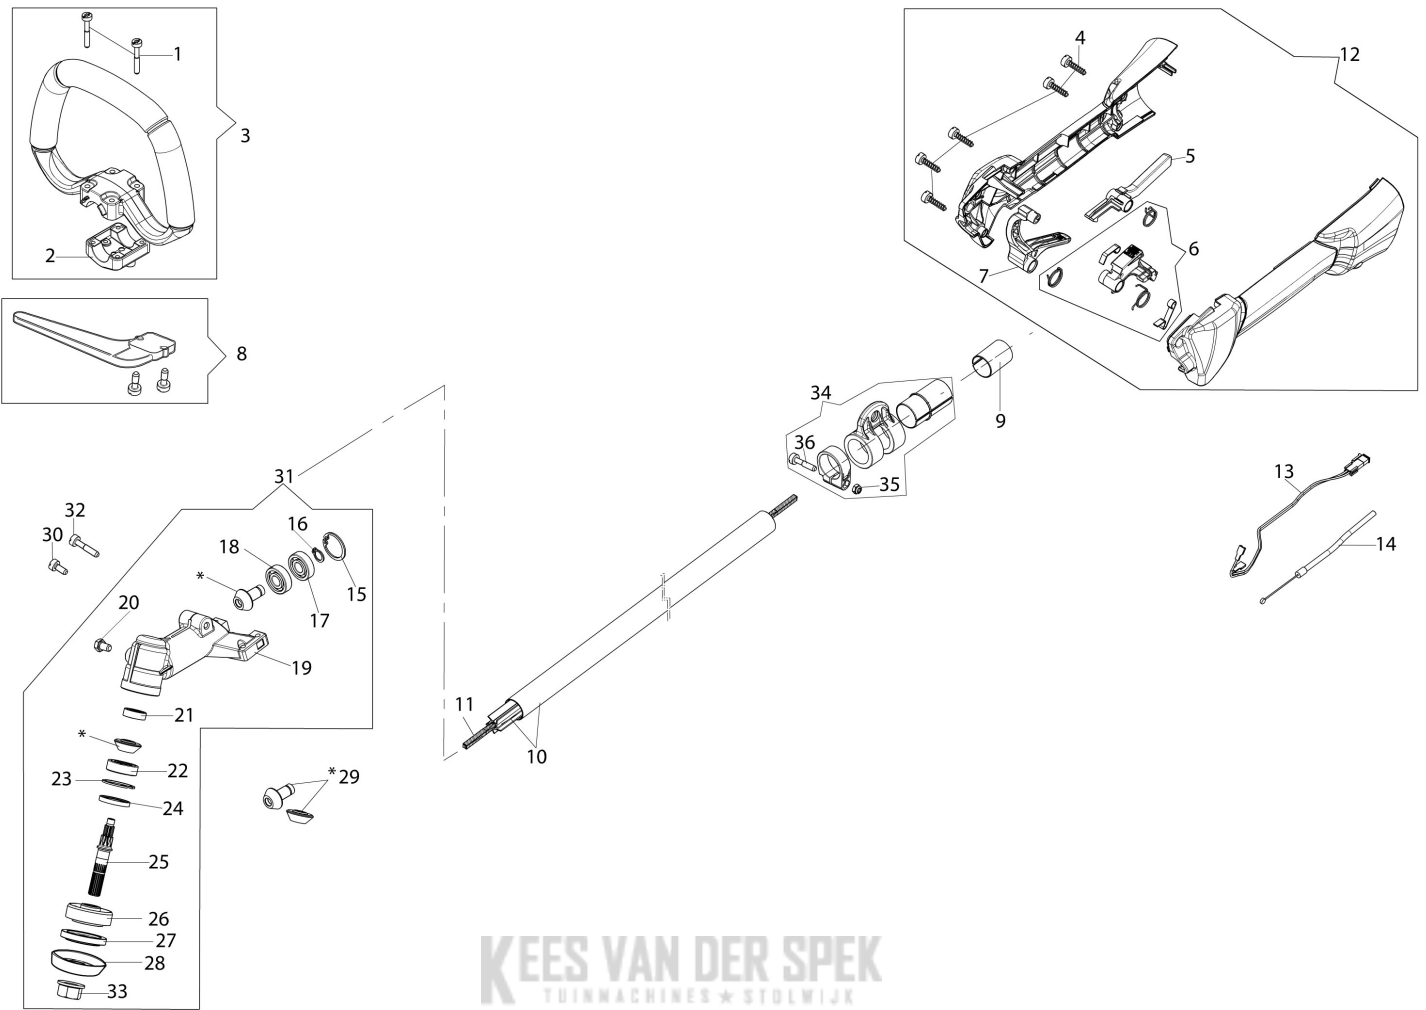

KEES VAN DER SPEK
TUINMACHINES ★ STOLWIJK

Illustratie Transmission

Ref.Nu	Qty	Part number	Description	Validity from	Validity till	Notes	Bulletin
1	4	3891054R	Screw				
2	1	61370183R	Clamp				
3	1	61370271	Handle			Grigio; Grey	
4	5	3893060R	Screw				
5	1	61370043R	Lever				
6	1	61370260	Lever group				
7	1	61370044AR	Throttle lever				
8	1	61370269	Guard kit				
9	1	61370198R	Spacer				
10	1	61370045R	Tube Ø24				
11	1	61170075R	Drive shaft				
12	1	61370270	Complete handle			Grigio; Grey	
13	1	61370032AR	Cable	SN 9215473296			BT3-128-03/16
14	1	61370220AR	Throttle cable				
15	1	3025026	Ring				
16	1	3024009R	Ring				
17	1	3035044	Bearing				
18	1	3035043	Bearing				
19	1	61170119AR	Gear case				
20	1	3906030	Screw				
21	1	3035045R	Bearing				
22	1	3034008R	Bearing				
23	1	3025018R	Ring				
24	1	61170134	Seal ring				
25	1	61170122	Shaft				
26	1	61170123	Hub				
27	1	61170124	Lower flange				
28	1	61110074R	Guard				
29	1	61370298	Bevel gear set				
30	1	3891036R	Screw				
31	1	61370559	Bevel gear				
32	1	3891050R	Screw				
33	1	3933105	Nut				
34	1	61370134R	Band				
35	1	3914003R	Nut				
36	1	3801015R	Screw				

KEES VAN DER SPEK
TUINMACHINES ★ STOLWIJK