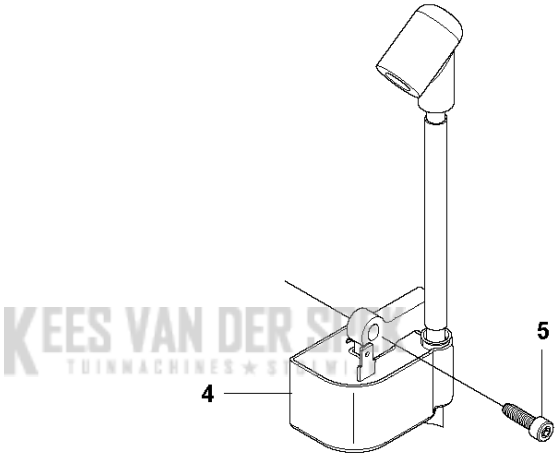

M CS340, CS380
IGNITION SYSTEM

ONTSTEKINGSSYSTEEM CS380, 967326301, 967326303, 967326304, 967326307, 967326309,
2014-10

Referentie	Onderdeel nr	Omschrijving	Opmerking	Aant KIT al
1	575 63 55-02	VLEIOWIEL		1
2	530 01 51-27	RING		1
3	530 01 61-34	MOER		1
4	575 80 35-01	MODULE		1
5	545 12 19-01	SCREW		2
6	545 07 99-01	ASSY- WIRE HARNESS		1