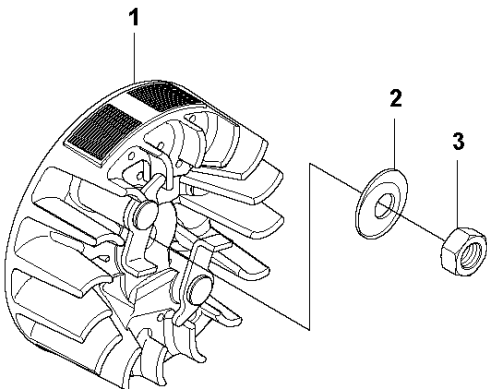

M CS340, CS380
IGNITION SYSTEM

ONTSTEKINGSSYSTEEM CS380, 967326301, 967326303, 967326304, 967326307, 967326309,
2014-10

Referentie	Onderdeel nr	Omschrijving	Opmerking	Aant KIT al
1	575 63 55-02	VLEIOWIEL		1
2	530 01 51-27	RING		1
3	530 01 61-34	MOER		1
4	575 80 35-01	MODULE		1
5	545 12 19-01	SCREW		2
6	545 07 99-01	ASSY- WIRE HARNESS		1