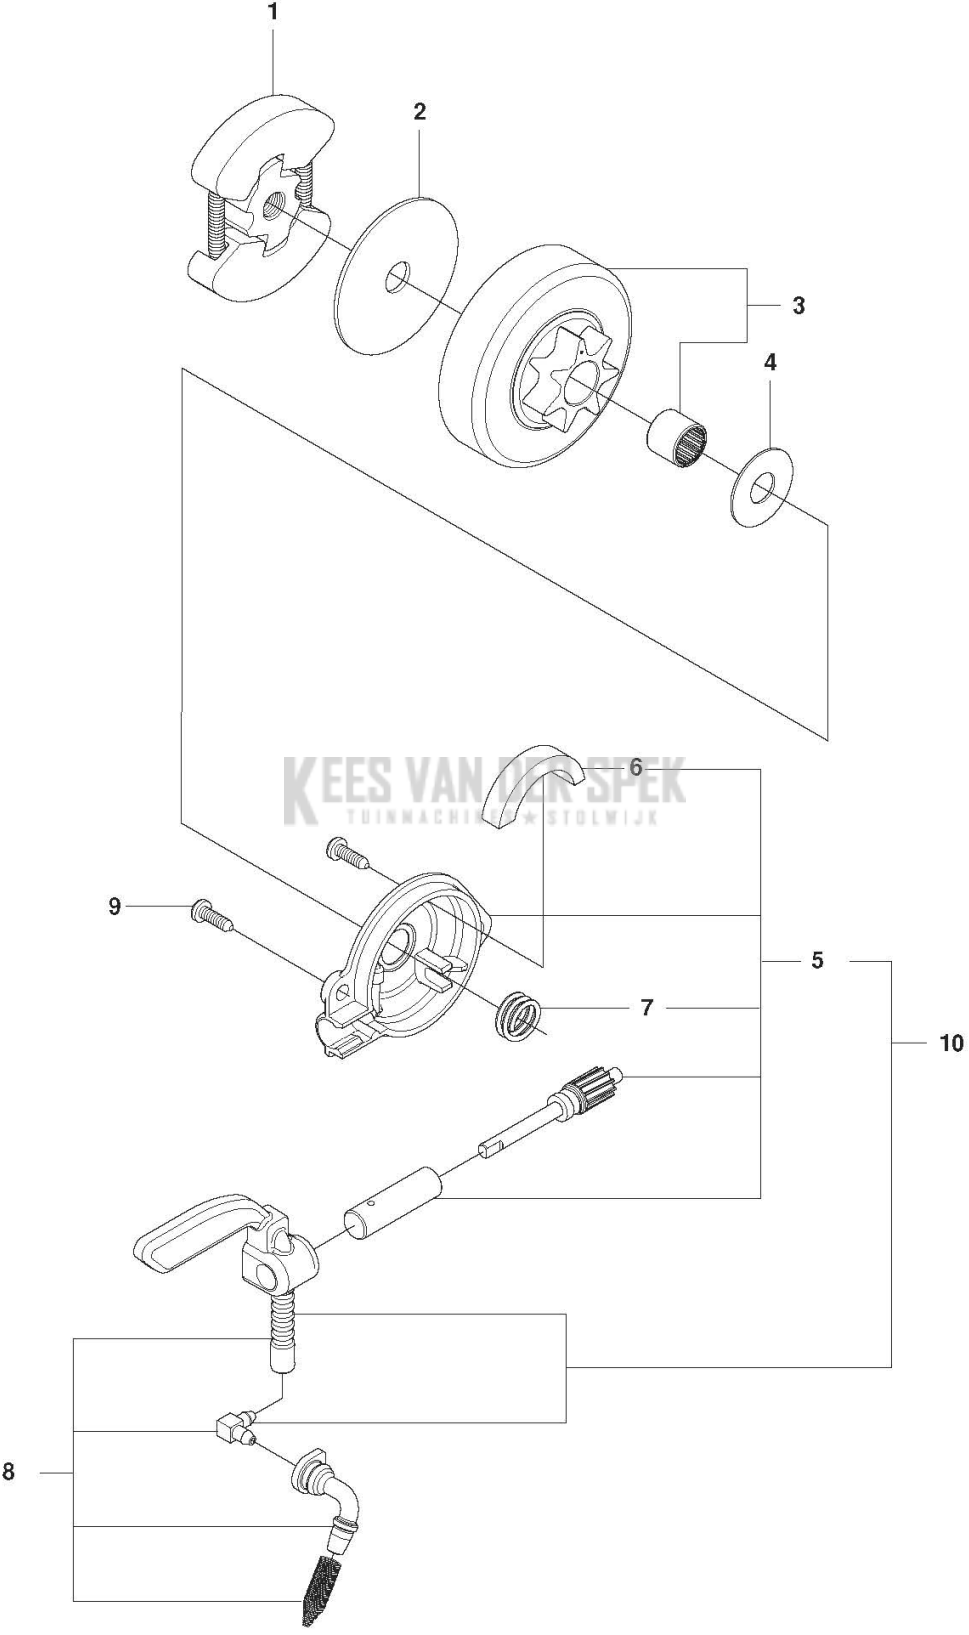

B CS340, CS380
CLUTCH & OIL PUMP

KOPPELING EN OLIEPOMP CS380, 967326301, 967326303, 967326304, 967326307, 967326309, 2014-10

Referentie	Onderdeel nr	Omschrijving	Opmerking	Aant KIT al
1	530 01 49-49	KOPPELING		1
2	530 01 56-11	RING		1
3	530 04 70-61	KOPPELINGSTROMMEL COMPL.		1
4	579 62 15-01	RING		1
5	581 06 39-01	OLIEPOMP COMPL.		1
6	525 31 84-01	STOFafdichting		1 5
7	530 03 78-20	ZUIGER		1 5
8	577 83 05-01	KIT		1
9	530 01 60-64	SCREW		2
10	581 06 39-01	OLIEPOMP COMPL.		1