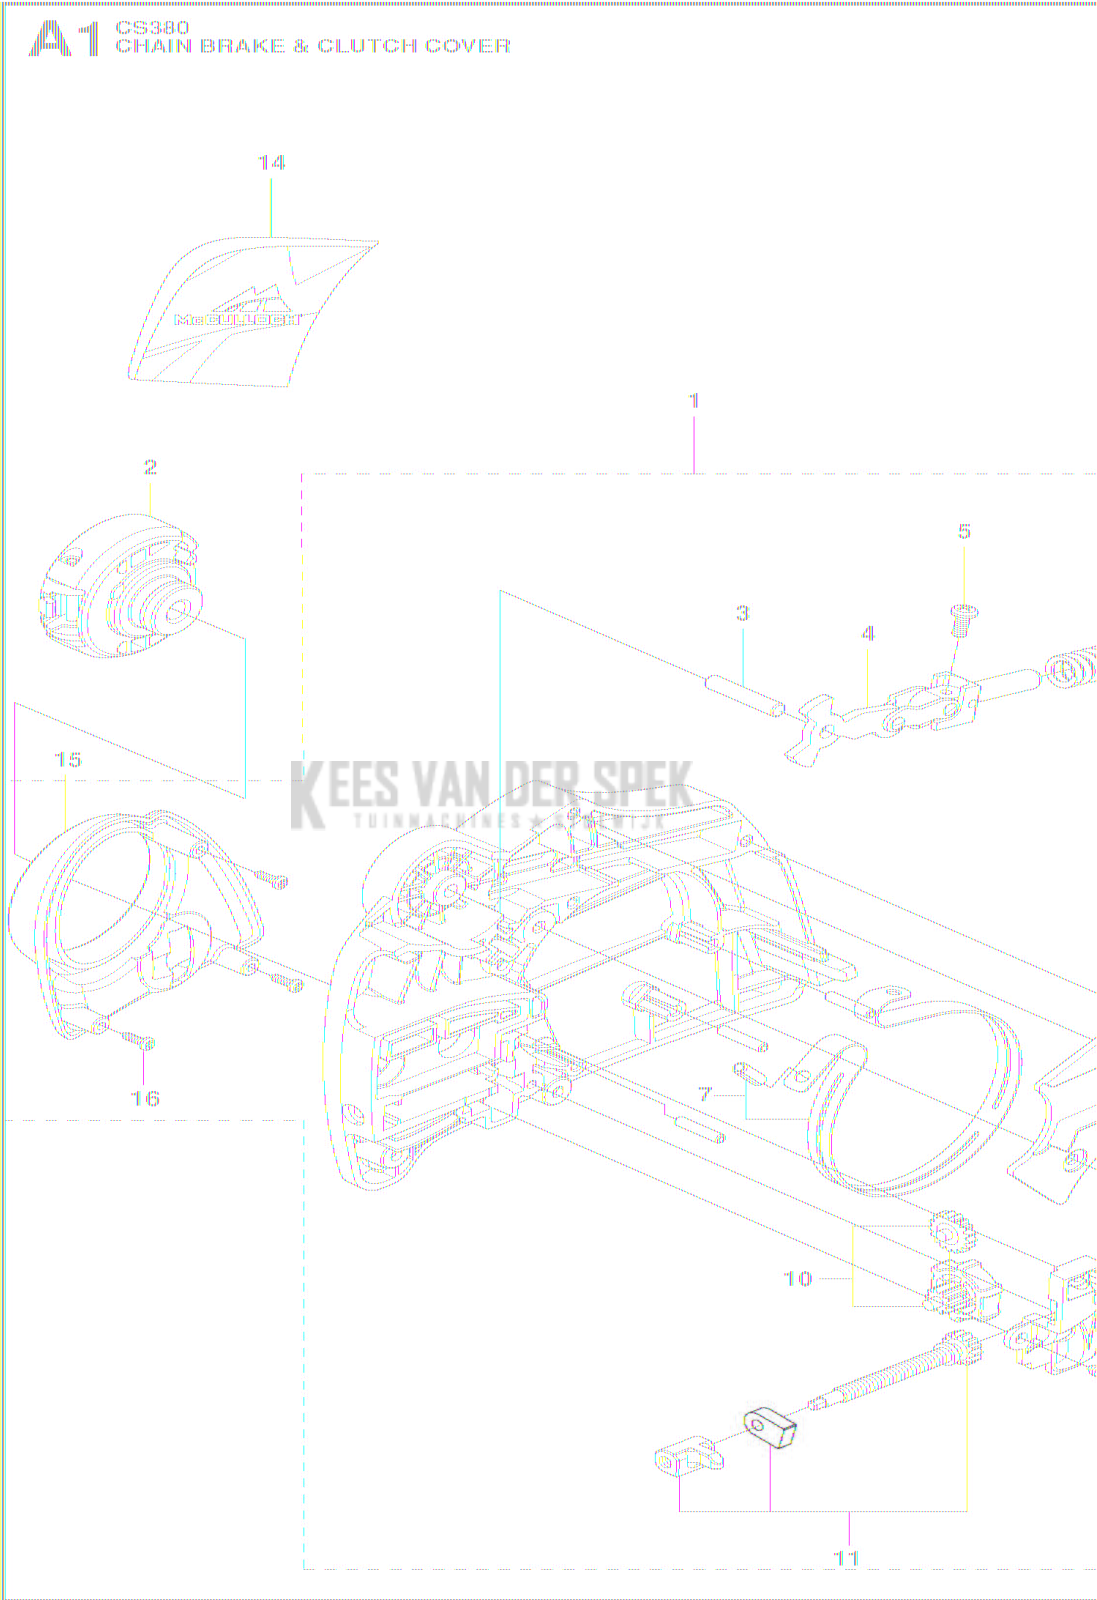

Referentie	Onderdeel nr	Omschrijving	Opmerking	Aant KIT al
1	576 02 54-01	VOORSTE BEUGEL		1
2	576 02 55-01	ACHTER HANDGREEP		1 10
3	576 02 57-01	DEKSEL		1 10
4	577 54 08-01	ASSEMBLY		1
5	576 80 83-01	SCREW		1
6	530 01 64-33	SCREW		3
7	530 01 63-49	SCREW		2
8	530 01 64-32	SCREW		2
9	577 82 19-01	KIT		1
10	577 83 00-01	KIT		1
11	545 22 71-01	SCREW		1
12	576 38 93-01	KLEM		1