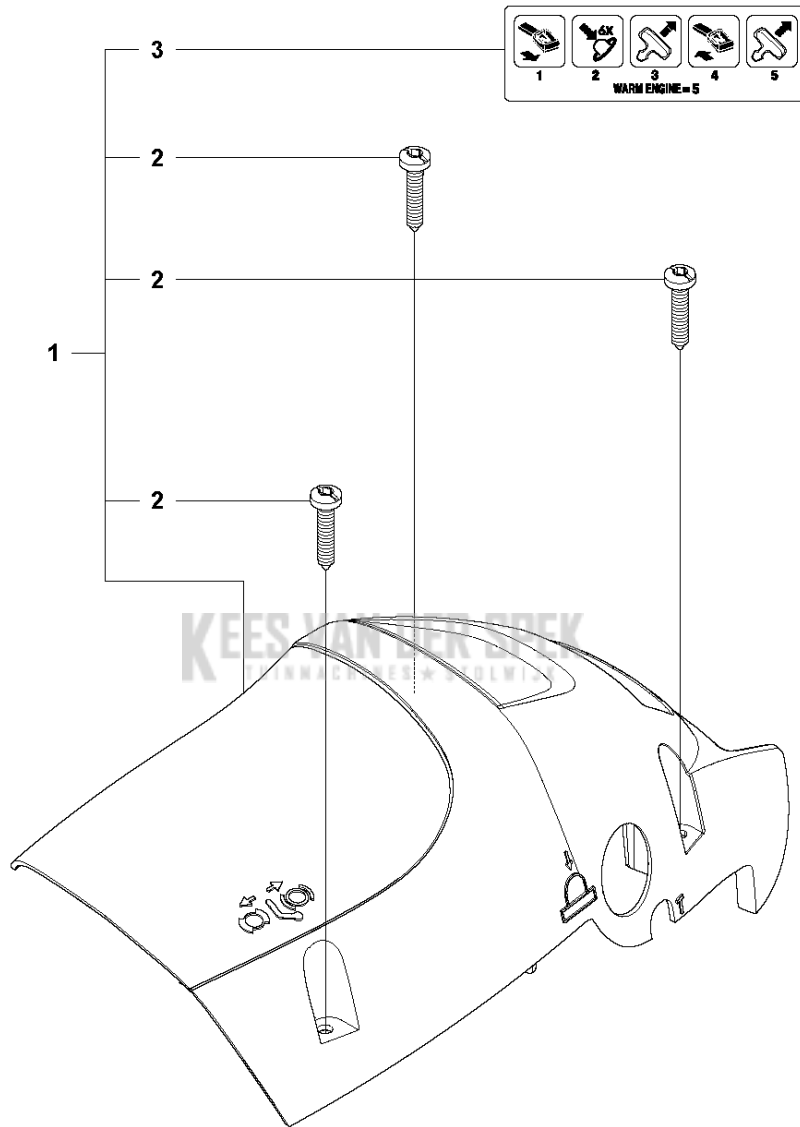

C CS340, CS380
CYLINDER COVER

CILINDERDEKSEL CS380, 967326301, 967326303, 967326304, 967326307, 967326309, 2014-10

Referentie	Onderdeel nr	Omschrijving	Opmerking	Aant KIT al
1	577 83 15-01	KIT		1
2	574 32 06-01	SCREW		3 1
3	576 80 77-01	STICKER		1 1