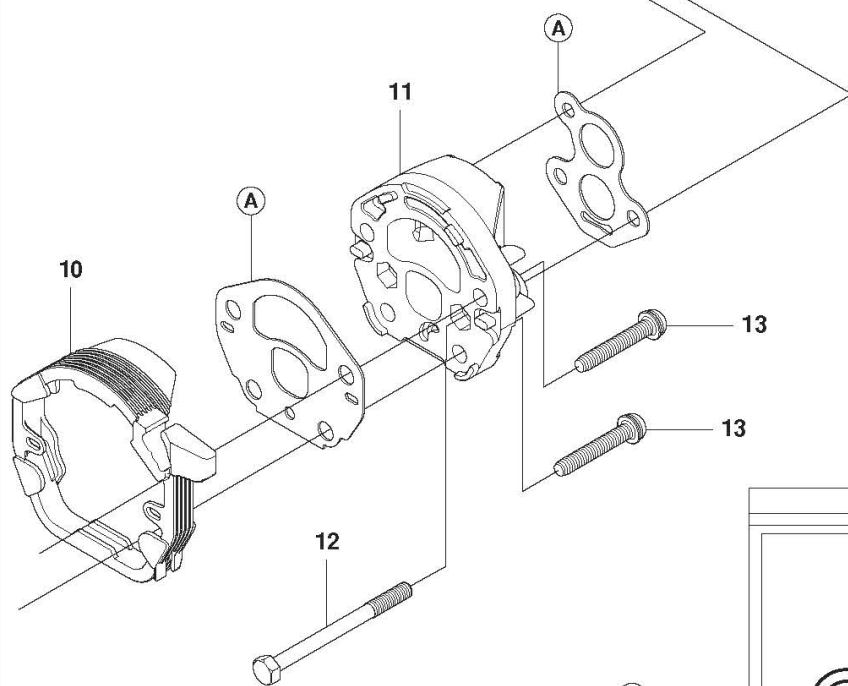

G CS340, CS380
CARBURETOR & AIR FILTER

KEES VAN DER SPEK
TUINMACHERS * STOLWIJK

A 16