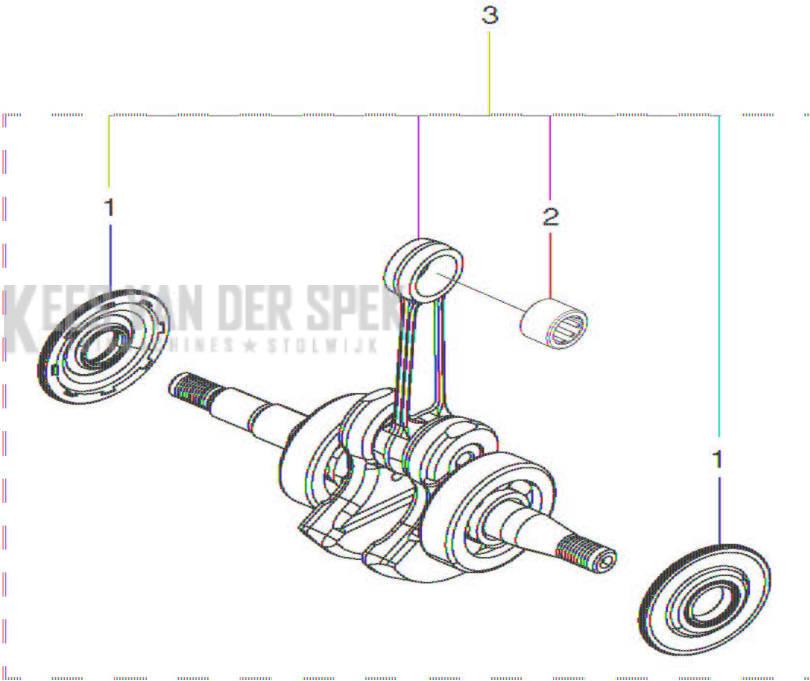

E2 CS340, CS380
CRANK SHAFT

Type 2 Typ 2 Tipo 2

KRUKAS

CS380, 967326301, 967326303, 967326304, 967326307, 967326309, 2014-10

Referentie	Onderdeel nr	Omschrijving	Opmerking	Aant KIT al
1	581 60 80-01	AFDICHTING	TYPE/TYP/TIPO 2	1
2	574 44 94-01	ASSEMBLY	TYPE/TYP/TIPO 2	1
3	577 83 08-02	KIT	TYPE/TYP/TIPO 2	1

KEES VAN DER SPEK
TUINMACHINES ★ STOLWIJK