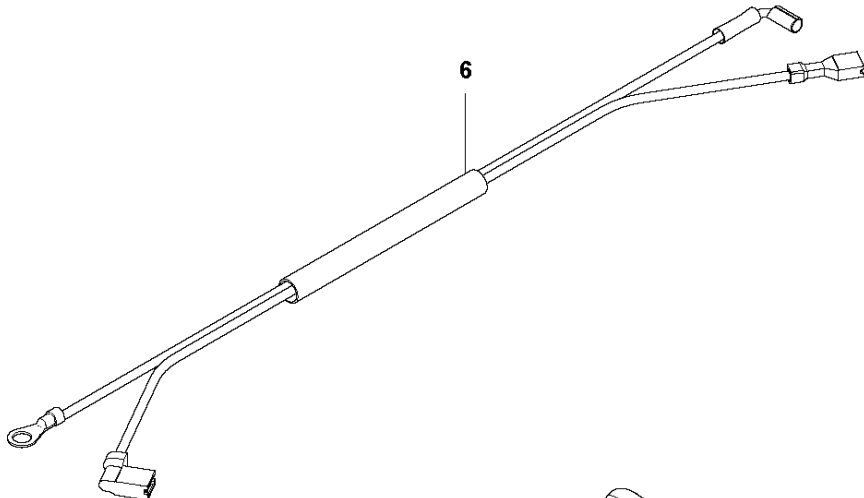

M CS340, CS380
IGNITION SYSTEM

ONTSTEKINGSSYSTEEM CS380, 967326301, 967326303, 967326304, 967326307, 967326309,
2014-10

Referentie	Onderdeel nr	Omschrijving	Opmerking	Aant KIT al
1	575 63 55-02	VLEIOWIEL		1
2	530 01 51-27	RING		1
3	530 01 61-34	MOER		1
4	575 80 35-01	MODULE		1
5	545 12 19-01	SCREW		2
6	545 07 99-01	ASSY- WIRE HARNESS		1