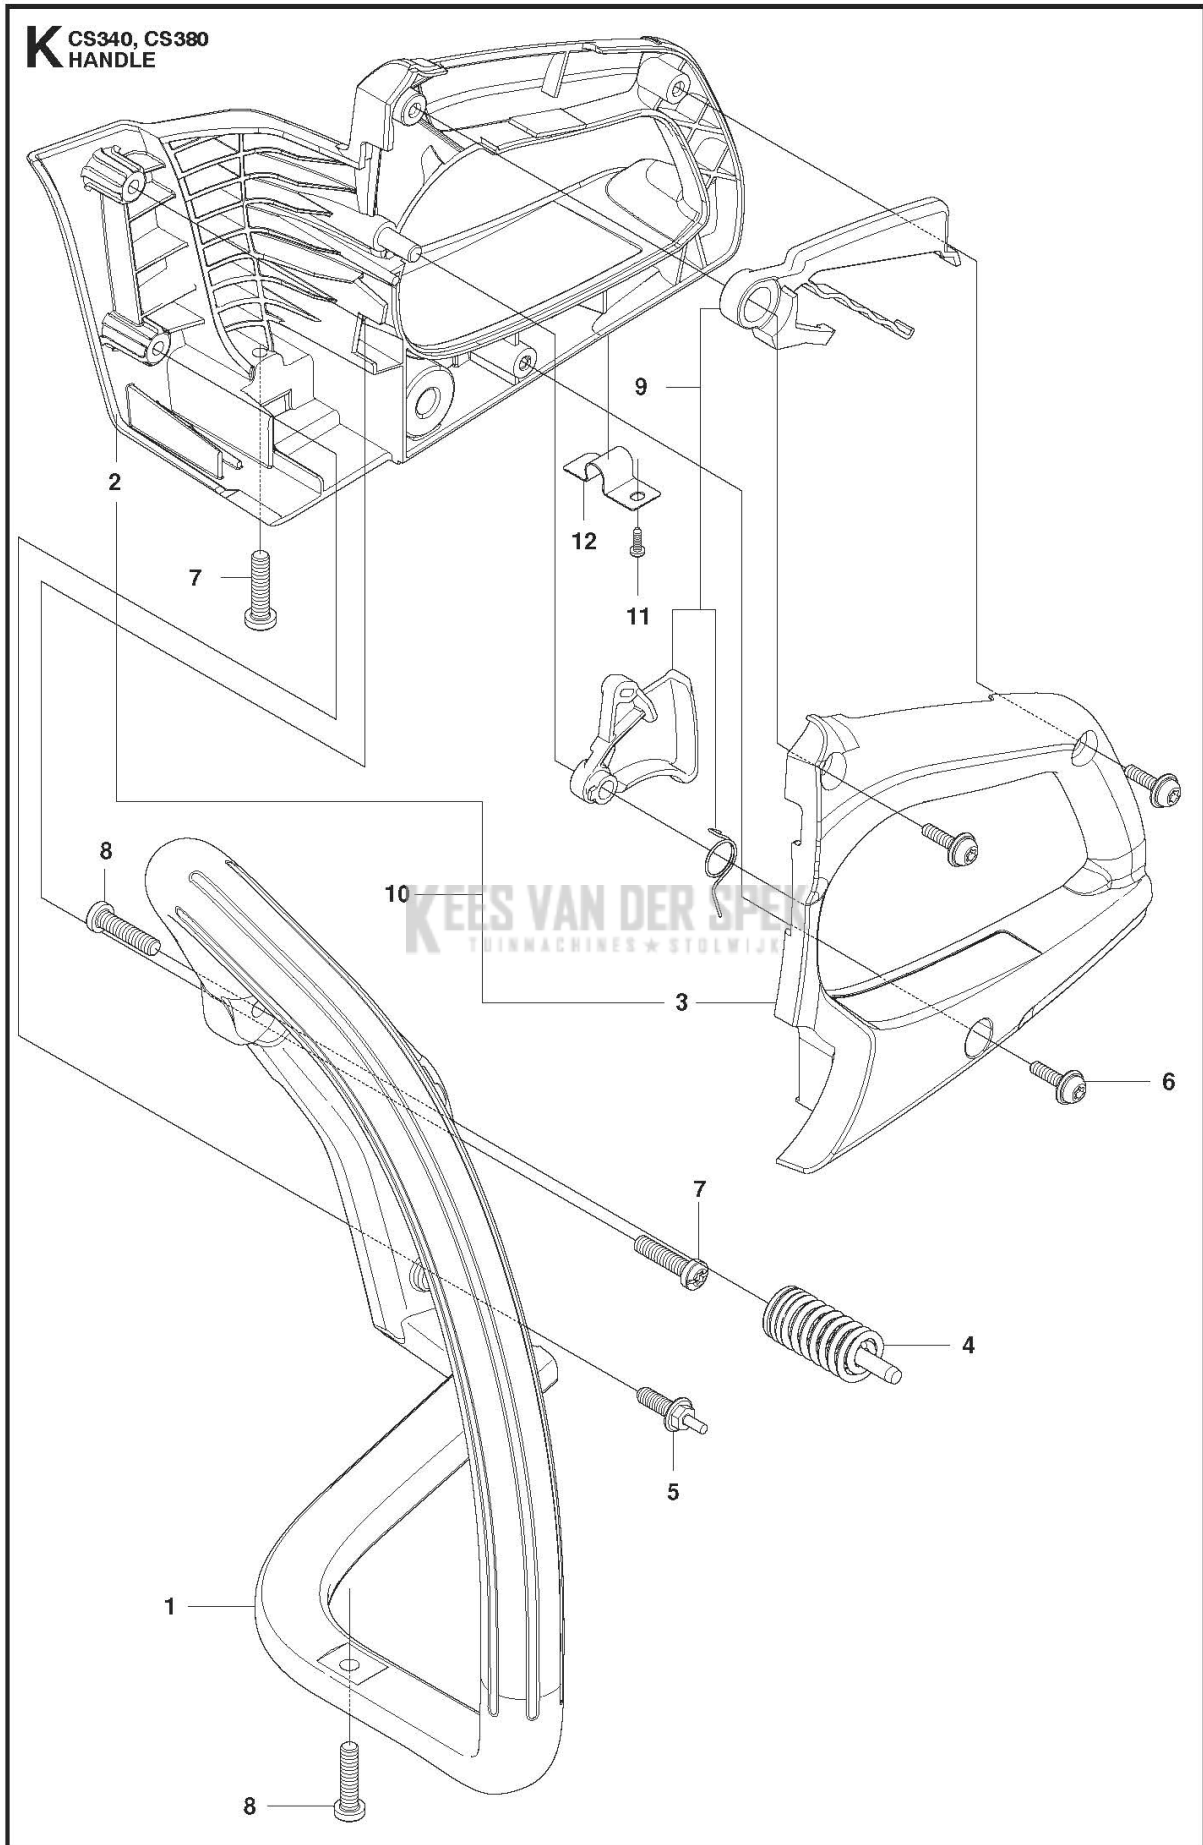

Referentie	Onderdeel nr	Omschrijving	Opmerking	Aant KIT al
1	576 02 54-01	VOORSTE BEUGEL		1
2	576 02 55-01	ACHTER HANDGREEP		1 10
3	576 02 57-01	DEKSEL		1 10
4	577 54 08-01	ASSEMBLY		1
5	576 80 83-01	SCREW		1
6	530 01 64-33	SCREW		3
7	530 01 63-49	SCREW		2
8	530 01 64-32	SCREW		2
9	577 82 19-01	KIT		1
10	577 83 00-01	KIT		1
11	545 22 71-01	SCREW		1
12	576 38 93-01	KLEM		1